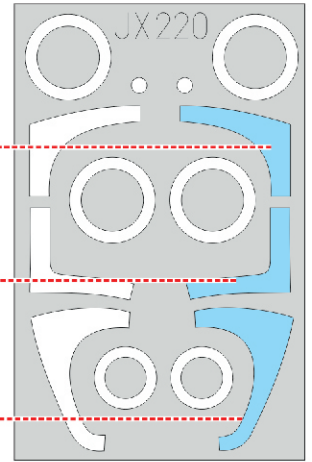

F-5E

JX 220

for kit **KITTY HAWK**

scale **1/32**

1.)

LIQUID MASK

GP2

2.)

GP12

GP11

3.)

LIQUID MASK

4.)