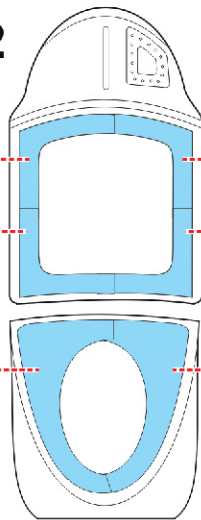

2.)

GP12

GP11