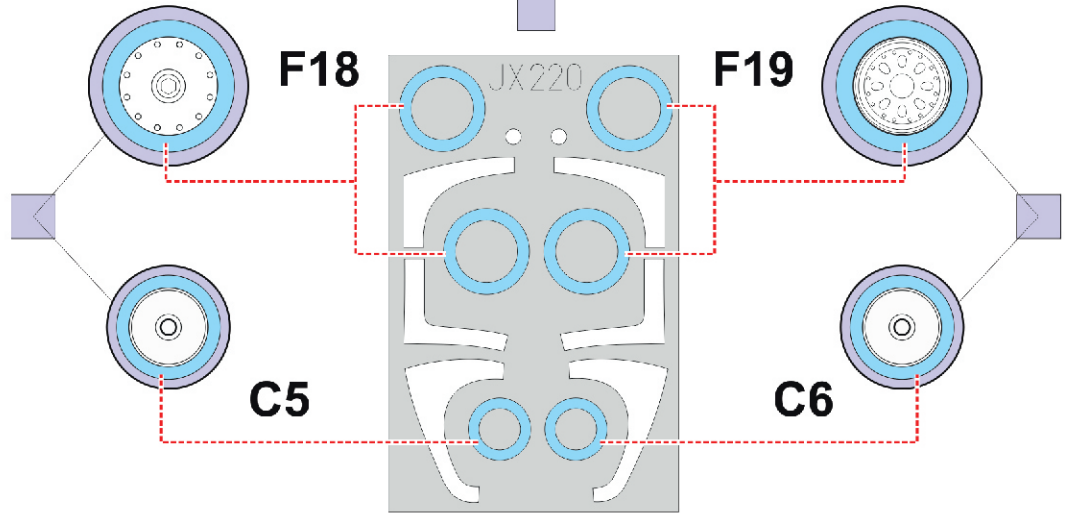

F-5E

JX 220

for kit **KITTY HAWK**

scale **1/32**

1.)

LIQUID MASK

GP2

2.)

GP12

GP11

3.)

LIQUID MASK

4.)