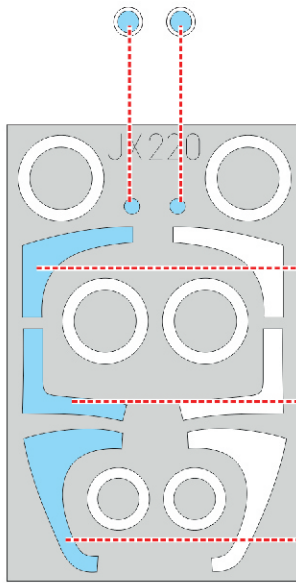

F-5E

JX 220

for kit **KITTY HAWK**

scale **1/32**

1.)

LIQUID MASK

GP2

2.)