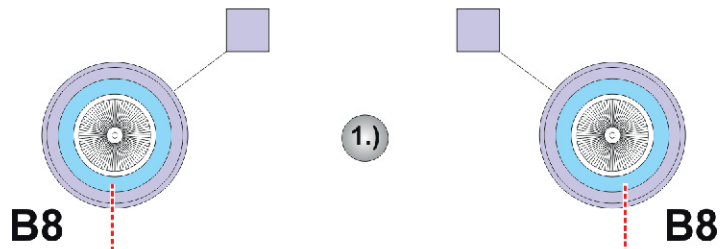

FI 282 Kolibri

JX 216

for kit **MINIART**

scale **1/35**

LIQUID MASK

1.)

2.)

Bd1