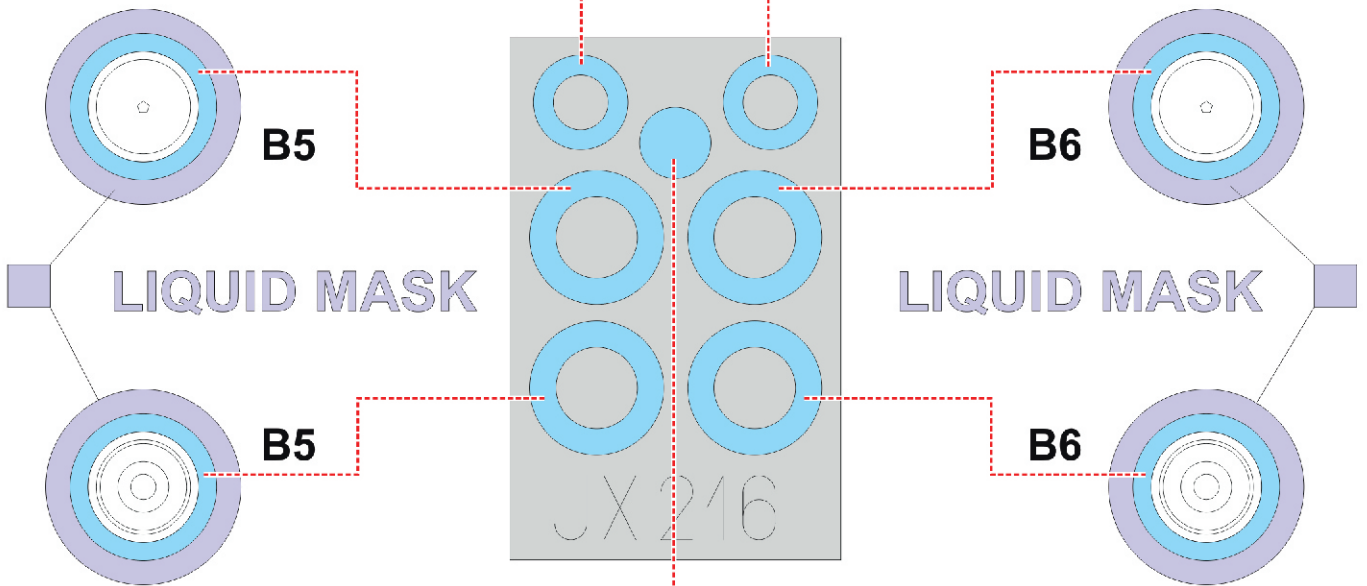

FI 282 Kolibri

JX 216

for kit **MINIART**

scale **1/35**

LIQUID MASK

1.)

2.)

Bd1