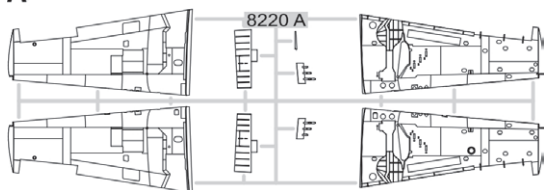

ČÁSTI MODELU

A>