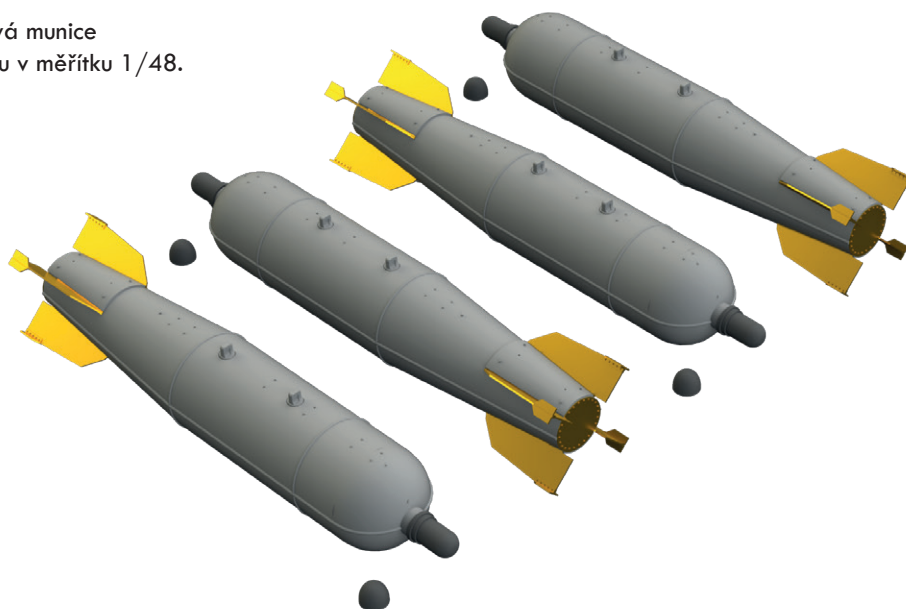

648442 M2 Brownings w/handles 1/48

Brassinová sada - manuálně ovládané kulometry M2 Browning v měřítku 1/48. Sada obsahuje 4 kulometry.

1. Sada obsahuje:
2. resin: 12 součástí,
   - obtisk: ne,
   - lept: ano,
   - maska: ne.

648443 Ki-61-I fuel tanks 1/48 Tamiya

Brassinová sada - přidavné palivové nádrže se závěsníky pro Ki-61-I v měřítku 1/48. Připraveno pro snadnou zástavbu do modelu pouhou záměnou plastových dílů. Doporučená stavebnice: Tamiya

1. Sada obsahuje:
2. resin: 8 součástí,
   - obtisk: ne,
   - lept: ano,
   - maska: ano.

648444 SUU-30B/B 1/48

Brassinová sada - americká kazetová munice používaná během války ve Vietnamu v měřítku 1/48. Sada obsahuje 4 pumy.

1. Sada obsahuje:
2. resin: 12 součástí,
   - obtisk: ano,
   - lept: ano,
   - maska: ne.