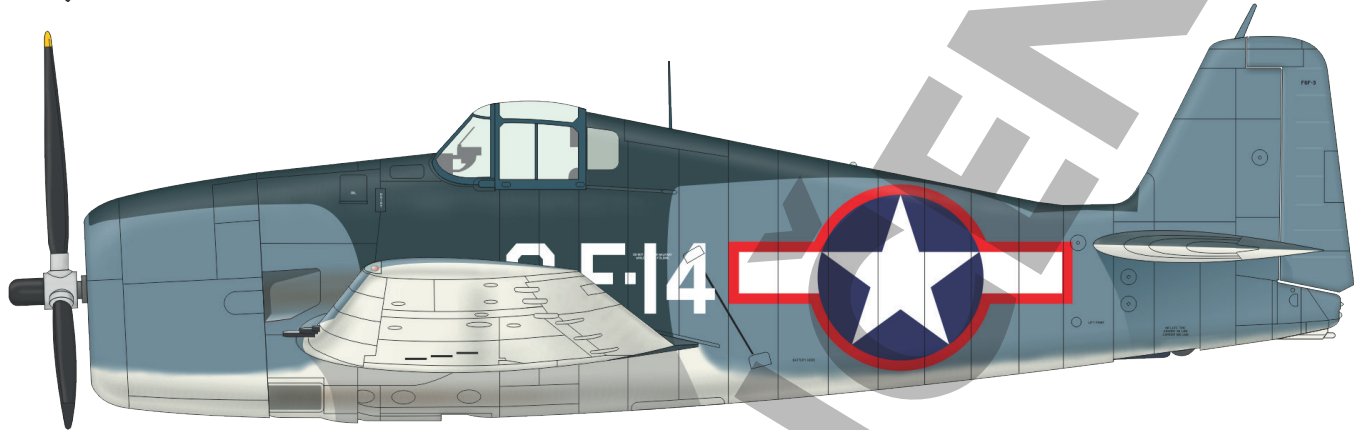

H>

E>

G>

J>

Stavebnice německých stíhacího letounů Fw 190D-9 a Bf 109G-14(G-14/AS) v měřítku 1/48, Limited Edition. Stavebnice ve stylu Dual Combo umožňuje stavbu jednoho letounu Fw 190D-9 a jednoho letounu Bf 109G-14 či G-14/AS. Stavebnice je zaměřena na letouny, které se zúčastnily operace Bodenplatte dne 1. ledna 1945.