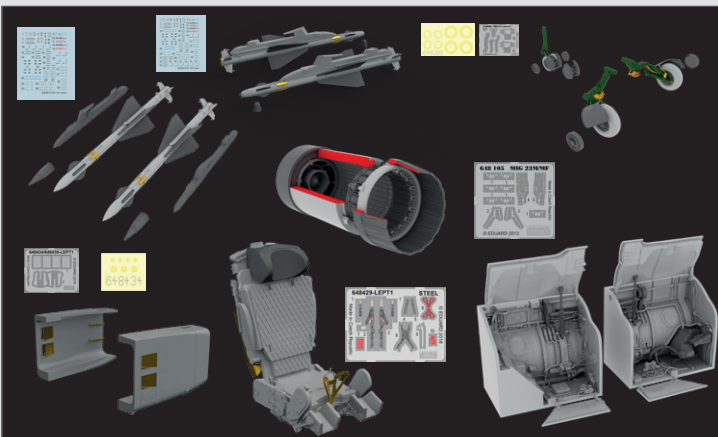

648443 Ki-61-I fuel tanks
1/48 Tamiya

DETAIL

648444 SUU-30B/B
1/48

DETAIL

648445 R-13M missiles
1/48 Eduard

DETAIL

672213 Ki-61-I fuel tanks
1/72 Tamiya

DETAIL