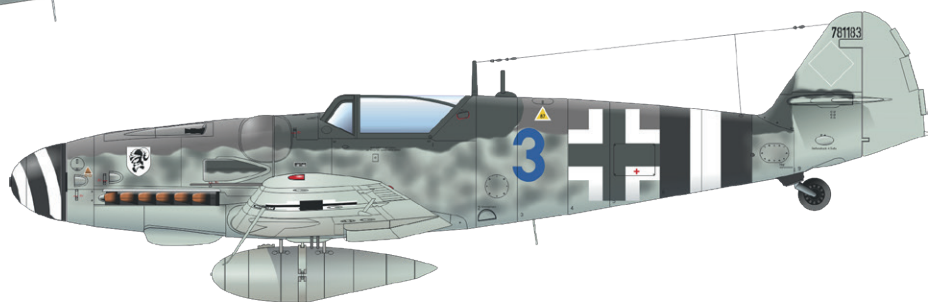

648439 Fw 190D fuselage guns (Brassin)

ČÁSTI MODELU

Fw-190D-9

Bf 109G-14 / Bf 109G-14/AS

Stavebnice britského druhoválečného stíhacího letounu Spitfire Mk.IXc v měřítku 1/48, edice Weekend. Stavebnice nabízí stroje verze LF Mk.IXc.