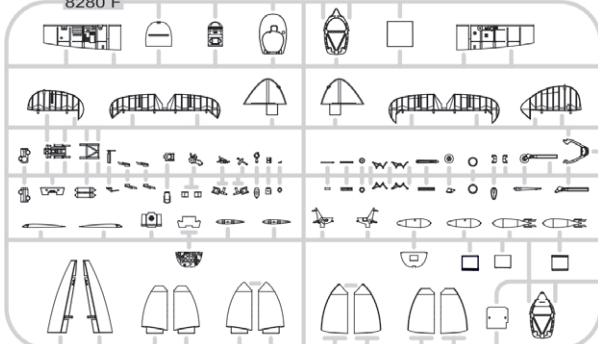

ČÁSTI MODELU

A> 8280 A

C> 8280 C

E> 8280 E

F> 8280 F

G> 8280 G

48982 B-25G exterior
1/48 Italeri

48983 MiG-23MF F.O.D. for Brassin set
1/48 Eduard