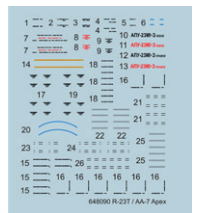

Kolekce 7 sad pro MiG-23MF v měřítku 1/48 pro stavebnici Eduard/Trumpeter.

- kola podvozku,
- výstupní tryska motoru,
- šachta hlavního podvozku,
- vystřelovací sedačka,
- vstupy vzduchu k motoru,
- řízené střely R-23R s adaptéry,
- řízené střely R-23T s adaptéry.

Všechny sady v této kolekci jsou dostupné samostatně, ovšem jejich spojení v edici BIG SIN znamená slevu až 30%.