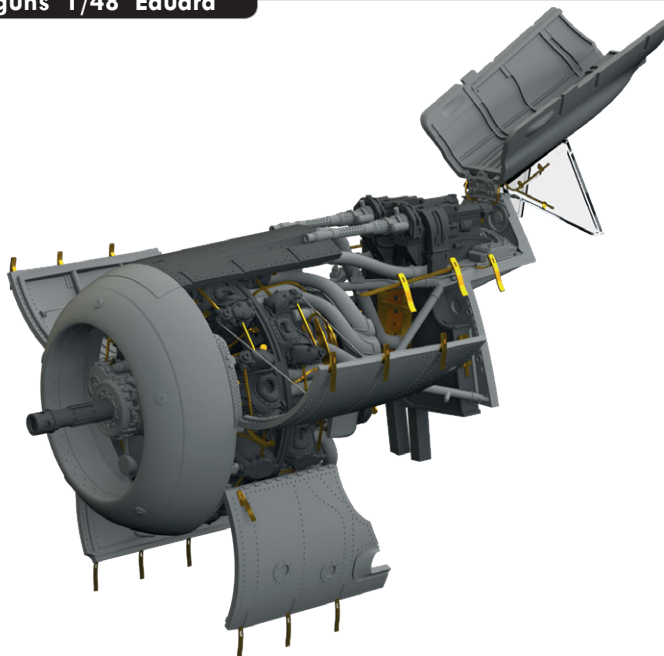

644011 F6F-3 LööK 1/48 Eduard

LööK sada - Brassinová barvená přístrojová deska a STEEL pásy na sedačku pro F6F-3 v měřítku 1/48. Připraveno pro snadnou zástavbu do modelu. Doporučená stavebnice: Eduard

Sada obsahuje:

- resin: 1 součástka,
- obtisk: ne,
- lept: ano, barvený,
- maska: ne.

BEZ NÁHLEDU

635008 MP 40 machine gun 1/35

Brassinová sada - německý druhoválečný samopal MP 40 v měřítku 1/35. Sada obsahuje 8 samopalů, 4 mají sklopenou opěrku, 4 mají opěrku vyklopenou.

Sada obsahuje:

- resin: 12 součástek,
- obtisk: ne,
- lept: ano, barvené
- maska: ne.

648440 Fw 190A-8/R2 engine & fuselage guns 1/48 Eduard

Brassinová sada - motor a trupové zbraně pro Fw 190A-8/R2 v měřítku 1/48. Doporučená stavebnice: Eduard

Sada obsahuje:

- resin: 31 součástek,
- obtisk: ne,
- lept: ano,
- maska: ne.