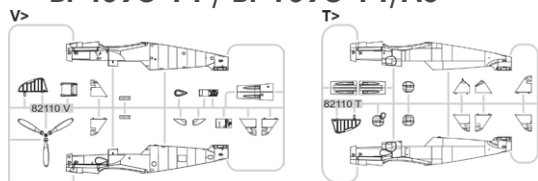

Bf 109G-14 / Bf 109G-14/AS