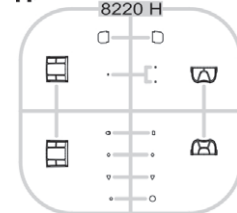

H>

E>

G>

J>

Stavebnice německých stíhacího letounů Fw 190D-9 a Bf 109G-14(G-14/AS) v měřítku 1/48, Limited Edition. Stavebnice ve stylu Dual Combo umožňuje stavbu jednoho letounu Fw 190D-9 a jednoho letounu Bf 109G-14 či G-14/AS. Stavebnice je zaměřena na letouny, které se zúčastnily operace Bodenplatte dne 1. ledna 1945.