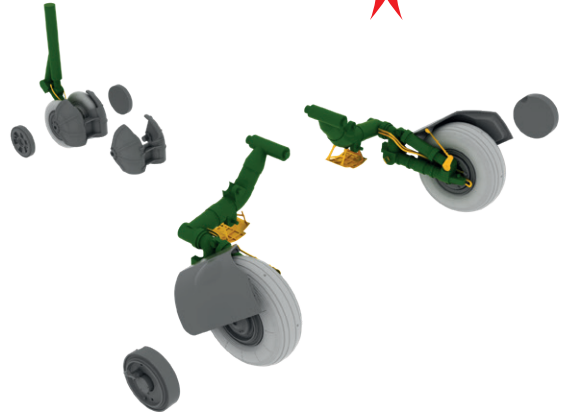

Sada obsahuje:

- resin: 8 součástí,
- obtisk: ano,
- lept: ano,
- maska: ne.

Kolekce 7 sad pro MiG-23MF v měřítku 1/48 pro stavebnici Eduard/Trumpeter.

- kola podvozku,
- výstupní tryska motoru,
- šachta hlavního podvozku,
- vystřelovací sedačka,
- vstupy vzduchu k motoru,
- řízené střely R-23R s adaptéry,
- řízené střely R-23T s adaptéry.

Všechny sady v této kolekci jsou dostupné samostatně, ovšem jejich spojení v edici BIG SIN znamená slevu až 30%.

Kolekce 7 sad pro MiG-23ML v měřítku 1/48 pro stavebnici Eduard/Trumpeter.

- kola podvozku,
- výstupní tryska motoru,
- šachta hlavního podvozku,
- vystřelovací sedačka,
- vstupy vzduchu k motoru,
- řízené střely R-23R s adaptéry,
- řízené střely R-23T s adaptéry.