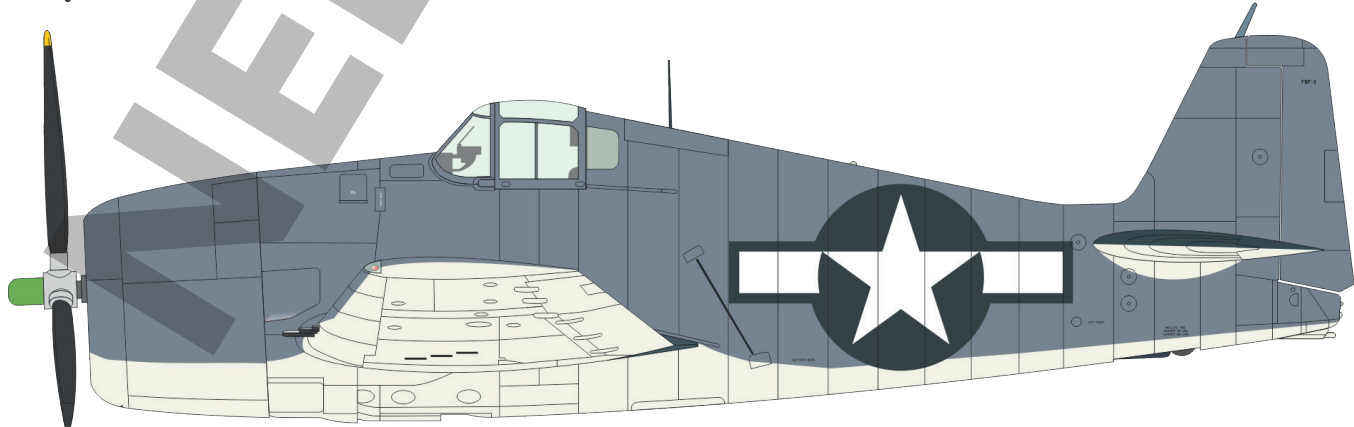

H>

E>

G>

J>

Stavebnice německých stíhacího letounů Fw 190D-9 a Bf 109G-14(G-14/AS) v měřítku 1/48, Limited Edition. Stavebnice ve stylu Dual Combo umožňuje stavbu jednoho letounu Fw 190D-9 a jednoho letounu Bf 109G-14 či G-14/AS. Stavebnice je zaměřena na letouny, které se zúčastnily operace Bodenplatte dne 1. ledna 1945.