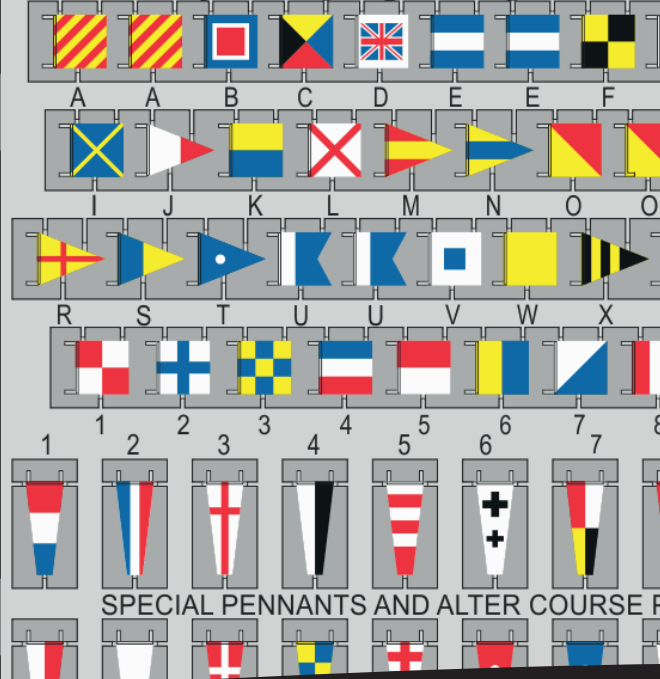

International Marine Signal Flags STEEL 1/200

eduard

53 232 Royal Navy signal flags STEEL

RD 2019

INFORMACE PRO DISTRIBUTORY

LEDEN 2019

Vážení přátelé,

dnes jsme tu opět po měsíci s naším distributorským leafletem, abychom vás informovali o skladbě nových produktů na leden 2019. Tentokrát mi nejprve dovoluňte, abych vás důkladněji seznámil s časováním jednotlivých procesů během konce tohoto a začátku příštího roku. Pokud jde o prosincové novinky, včetně nového Tempesta Mk.V (série 1), budou pro české a slovenské obchodníky k dispozici od příští středy, 21. listopadu. Dnes avizované lednové novinky pak budou k dispozici již v pátek, 14. prosince. Zároveň ovšem budou poslední objednávky, u nichž budeme garantovat odeslání v roce 2018, přijímány do pondělní půlnoci, tedy do 17. prosince. Poslední objednávky budou z našeho skladu expedovány v pátek, 21. prosince. Od pondělí, 24. prosince 2018 do pondělí 7. ledna 2019 bude naše obchodní oddělení uzavřeno a budou probíhat inventury. Objednávky budou přijímány, ale nebudou expedovány až do znovuotevření skladu a zahájení prodeje v pondělí, 7. ledna 2019.