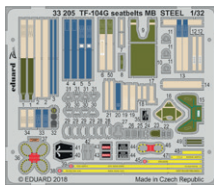

BIG3395 TF-104G w/MB seats 1/32 Italeri

- 32427 TF-104G exterior 1/32
- 32933 TF-104G electronic equipment 1/32
- 32934 TF-104G undercarriage 1/32
- JX222 TF-104G 1/32
- 33205 TF-104G seatbelts MB STEEL 1/32
- 32932 TF-104G interior w/MB seats 1/32