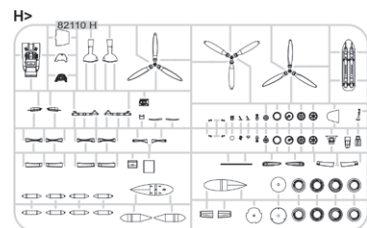

Bf 109G-14 / Bf 109G-14/AS