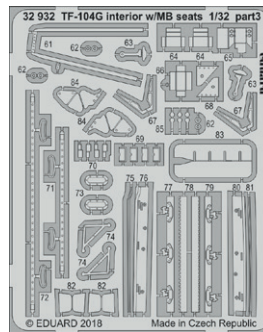

BIG3395 TF-104G w/MB seats 1/32 Italeri

- 32427 TF-104G exterior 1/32
- 32933 TF-104G electronic equipment 1/32
- 32934 TF-104G undercarriage 1/32
- JX222 TF-104G 1/32
- 33205 TF-104G seatbelts MB STEEL 1/32
- 32932 TF-104G interior w/MB seats 1/32