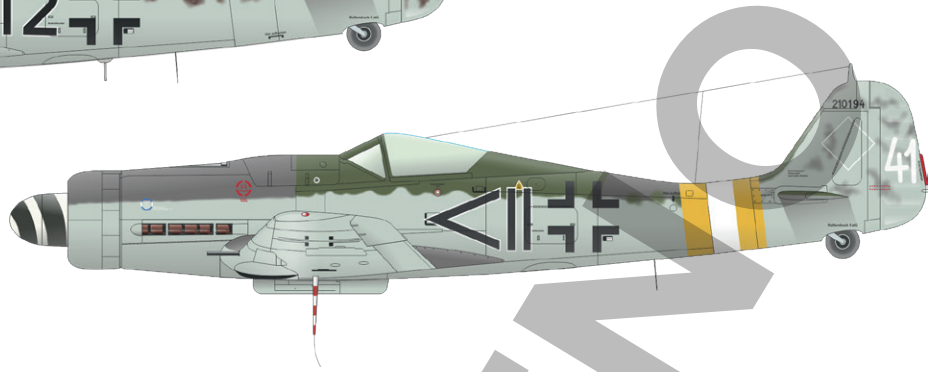

648439 Fw 190D fuselage guns (Brassin)

ČÁSTI MODELU

Fw-190D-9

Bf 109G-14 / Bf 109G-14/AS

Stavebnice britského druhoválečného stíhacího letounu Spitfire Mk.IXc v měřítku 1/48, edice Weekend. Stavebnice nabízí stroje verze LF Mk.IXc.