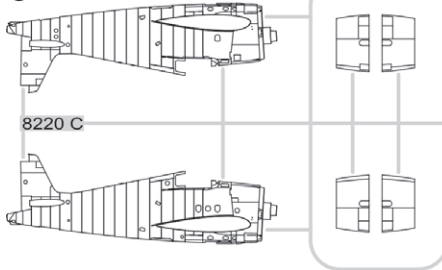

H>

E>

G>

J>

Stavebnice německých stíhacího letounů Fw 190D-9 a Bf 109G-14(G-14/AS) v měřítku 1/48, Limited Edition. Stavebnice ve stylu Dual Combo umožňuje stavbu jednoho letounu Fw 190D-9 a jednoho letounu Bf 109G-14 či G-14/AS. Stavebnice je zaměřena na letouny, které se zúčastnily operace Bodenplatte dne 1. ledna 1945.