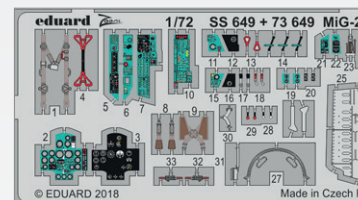

DETAIL

BEZ NÁHLEDU

FE955 B-25G
1/48 Italeri
(1 část)

BEZ NÁHLEDU

FE956 B-25G seatbelts STEEL
1/48 Italeri
(1 část)

SS648 P-40K
1/72 Special Hobby
(1 část)

DETAIL

SS649 MiG-25RBT
1/72 ICM
(1 část)