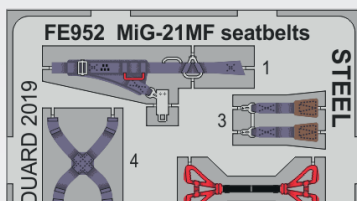

ZOOM

BEZ NÁHLEDU

FE947 He 219
1/48 Tamiya
(1 část)

BEZ NÁHLEDU

FE948 He 219 seatbelts STEEL
1/48 Tamiya
(1 část)

BEZ NÁHLEDU

FE949 F-15C MSIP II
1/48 Great Wall Hobby
(1 část)

BEZ NÁHLEDU

FE950 F-15C MSIP II seatbelts STEEL
1/48 Great Wall Hobby
(1 část)

BEZ NÁHLEDU

FE951 F6F-3 seatbelts STEEL
1/48 Eduard
(1 část)

FE952 MiG-21MF seatbelts STEEL
1/48 Eduard
(1 část)

DETAIL

BEZ NÁHLEDU

FE953 MiG-21PF seatbelts STEEL
1/48 Eduard
(1 část)