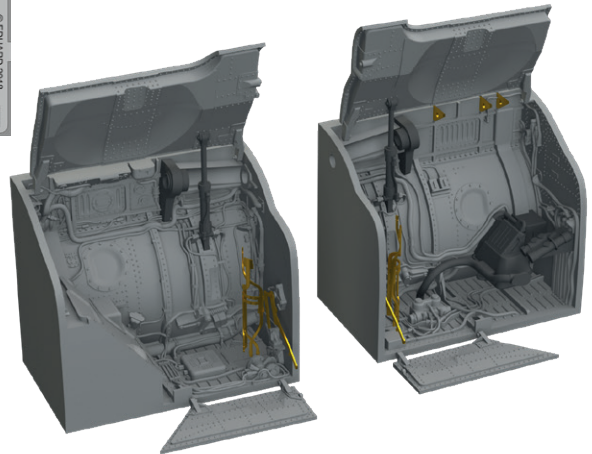

Kolekce 7 sad pro MiG-23ML v měřítku 1/48 pro stavebnici Eduard/Trumpeter.

- kola podvozku,
- výstupní tryska motoru,
- šachta hlavního podvozku,
- vystřelovací sedačka,
- vstupy vzduchu k motoru,
- řízené střely R-23R s adaptéry,
- řízené střely R-23T s adaptéry.

Všechny sady v této kolekci jsou dostupné samostatně, ovšem jejich spojení v edici BIG SIN znamená slevu až 30%.