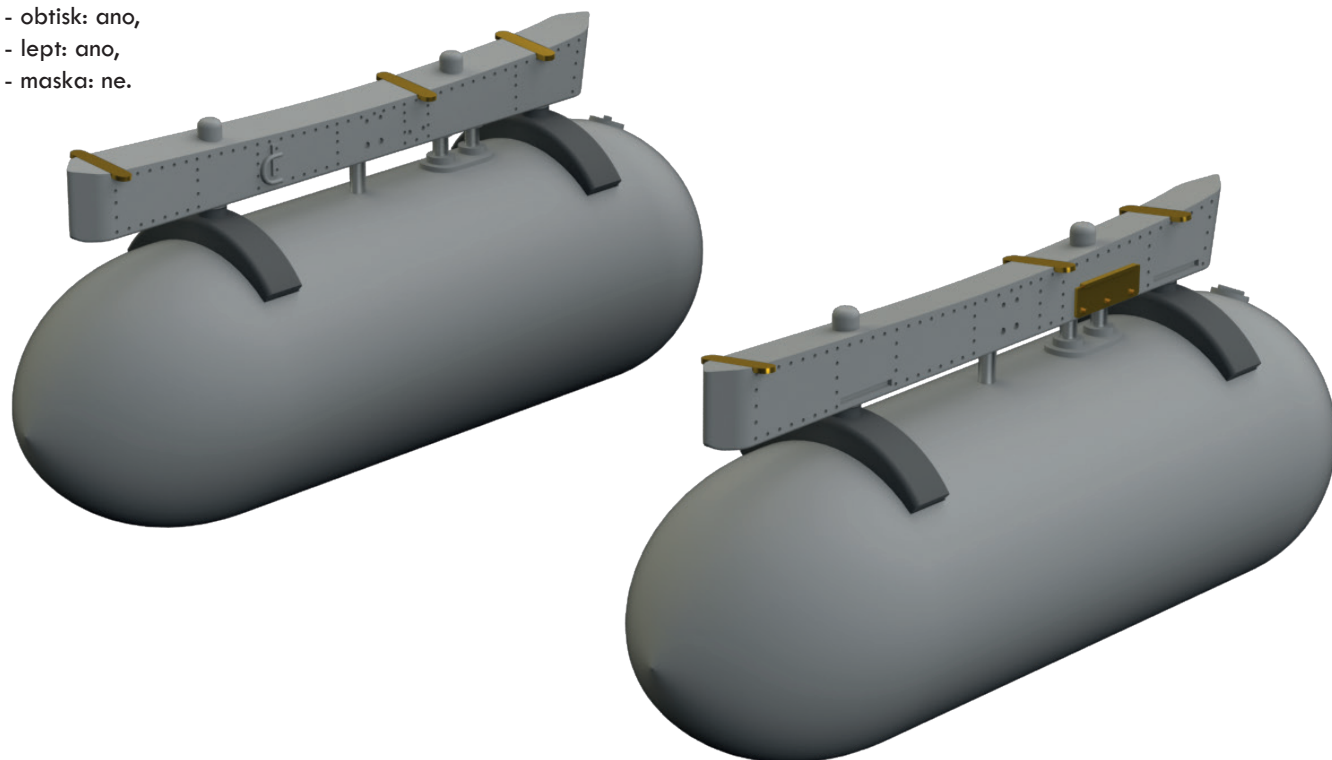

672213 Ki-61-I fuel tanks 1/72 Tamiya

Brassinová sada - přídavné palivové nádrže se závěsníky pro Ki-61-I v měřítku 1/72. Připraveno pro snadnou zástavbu do modelu.

Doporučená stavebnice: Tamiya

Sada obsahuje:

- resin: 8 součástí,
- obtisk: ano,
- lept: ano,
- maska: ne.