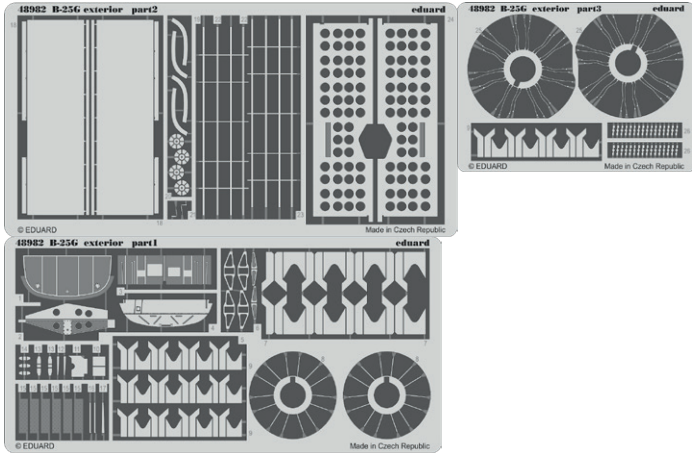

ČÁSTI MODELU

A> 8280 A

C> 8280 C

E> 8280 E

F> 8280 F

G> 8280 G

48982 B-25G exterior
1/48 Italeri

48983 MiG-23MF F.O.D. for Brassin set
1/48 Eduard