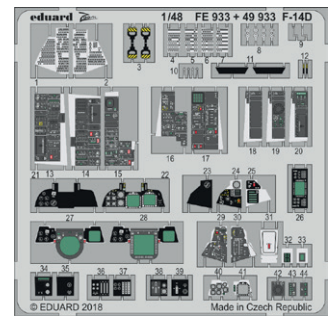

BIG49209 F-14D 1/48 Tamiya

- 48969 F-14D engines STEEL 1/48
- 48970 F-14D exterior 1/48
- 49933 F-14D 1/48
- FE934 F-14D seatbelts STEEL 1/48
- EX624 F-14D 1/48