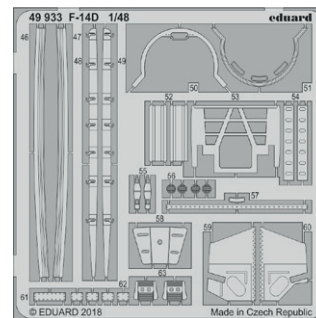

BIG49209 F-14D 1/48 Tamiya

- 48969 F-14D engines STEEL 1/48
- 48970 F-14D exterior 1/48
- 49933 F-14D 1/48
- FE934 F-14D seatbelts STEEL 1/48
- EX624 F-14D 1/48