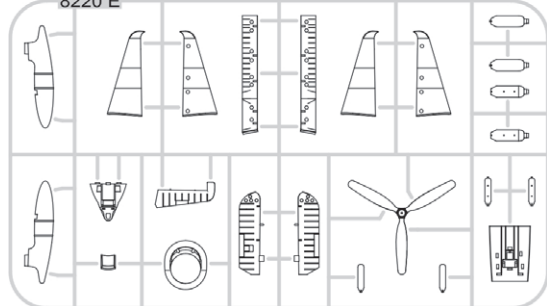

H>

E>

G>

J>

Stavebnice německých stíhacího letounů Fw 190D-9 a Bf 109G-14(G-14/AS) v měřítku 1/48, Limited Edition. Stavebnice ve stylu Dual Combo umožňuje stavbu jednoho letounu Fw 190D-9 a jednoho letounu Bf 109G-14 či G-14/AS. Stavebnice je zaměřena na letouny, které se zúčastnily operace Bodenplatte dne 1. ledna 1945.