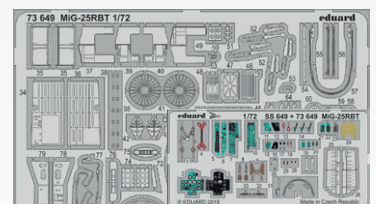

73649 MiG-25RBT 1/72 ICM
(2 části)

DETAIL