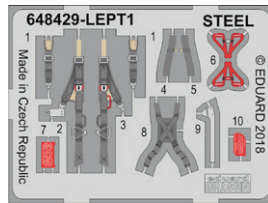

Kolekce 7 sad pro MiG-23MF v měřítku 1/48 pro stavebnici Eduard/Trumpeter.

- kola podvozku,
- výstupní tryska motoru,
- šachta hlavního podvozku,
- vystřelovací sedačka,
- vstupy vzduchu k motoru,
- řízené střely R-23R s adaptéry,
- řízené střely R-23T s adaptéry.

Všechny sady v této kolekci jsou dostupné samostatně, ovšem jejich spojení v edici BIG SIN znamená slevu až 30%.