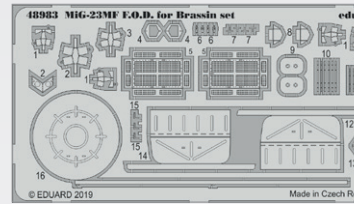

48983 MiG-23MF F.O.D. for Brassini set 1/48 Eduard
(1 část)

DETAIL