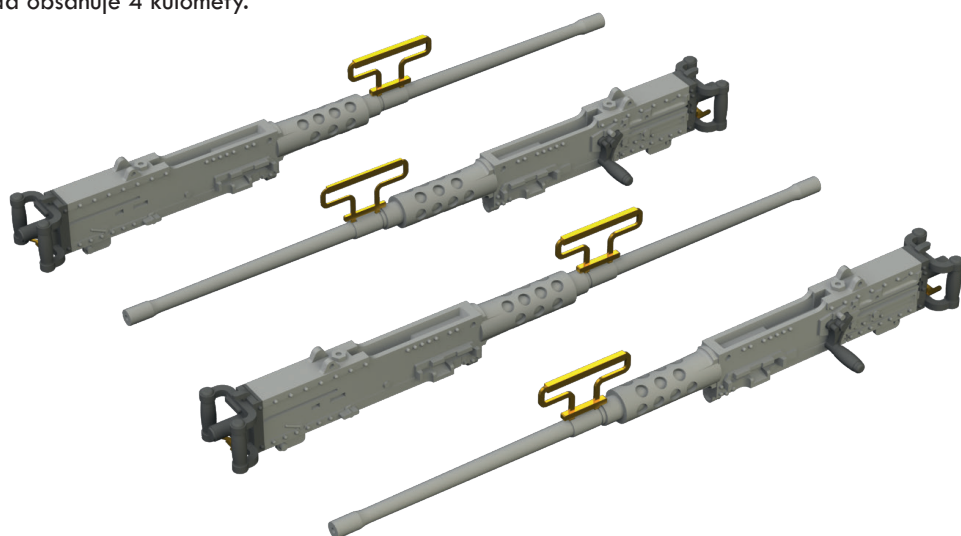

648442 M2 Brownings w/handles 1/48

Brassinová sada - manuálně ovládané kulometry M2 Browning v měřítku 1/48. Sada obsahuje 4 kulometry.

1. Sada obsahuje:
2. resin: 12 součástí,
   - obtisk: ne,
   - lept: ano,
   - maska: ne.