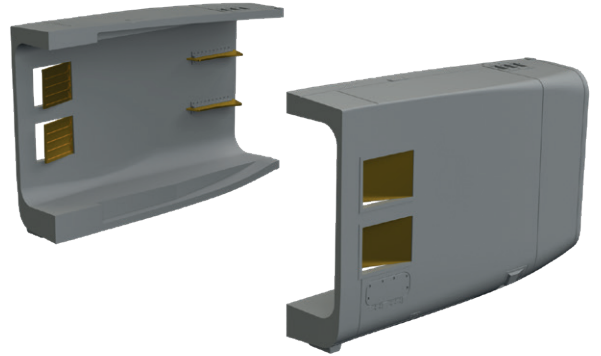

Kolekce 7 sad pro MiG-23MF v měřítku 1/48 pro stavebnici Eduard/Trumpeter.

- kola podvozku,
- výstupní tryska motoru,
- šachta hlavního podvozku,
- vystřelovací sedačka,
- vstupy vzduchu k motoru,
- řízené střely R-23R s adaptéry,
- řízené střely R-23T s adaptéry.

Všechny sady v této kolekci jsou dostupné samostatně, ovšem jejich spojení v edici BIG SIN znamená slevu až 30%.