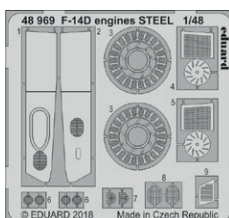

BIG49209 F-14D 1/48 Tamiya

- 48969 F-14D engines STEEL 1/48
- 48970 F-14D exterior 1/48
- 49933 F-14D 1/48
- FE934 F-14D seatbelts STEEL 1/48
- EX624 F-14D 1/48