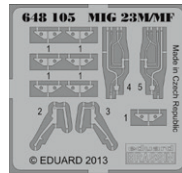

Kolekce 7 sad pro MiG-23MF v měřítku 1/48 pro stavebnici Eduard/Trumpeter.

- kola podvozku,
- výstupní tryska motoru,
- šachta hlavního podvozku,
- vystřelovací sedačka,
- vstupy vzduchu k motoru,
- řízené střely R-23R s adaptéry,
- řízené střely R-23T s adaptéry.

Všechny sady v této kolekci jsou dostupné samostatně, ovšem jejich spojení v edici BIG SIN znamená slevu až 30%.