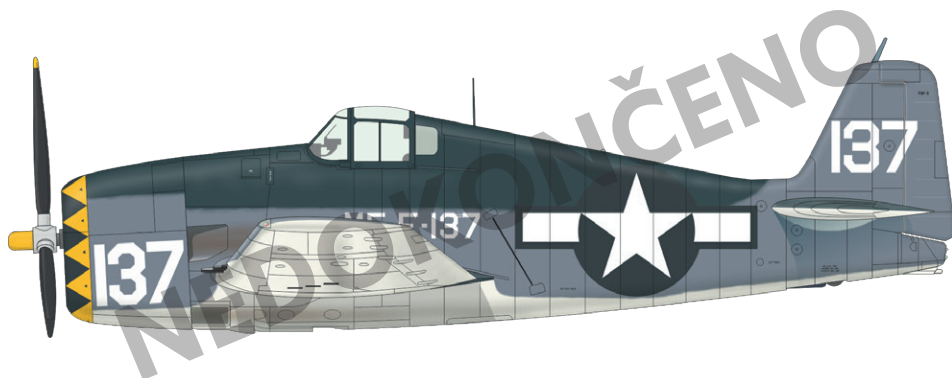

Stavebnice amerického palubního
druhoválečného stíhacího letounu F6F-3
v měřítku 1/48, edice ProfiPACK.

ZÁKLADNÍ INFO:

NÁZEV: **F6F-3**

KAT. Č.: 8227

MĚŘÍTKO: 1/48

EDICE: ProfiPACK

OBSAH:

RÁMEČKY: Eduard

FOTOLEPTY: Ano, barvené

KRYCÍ MASKA: Ano

MARKINGY: 5

OBTISKY: Eduard

BRASSIN: Ano, kola