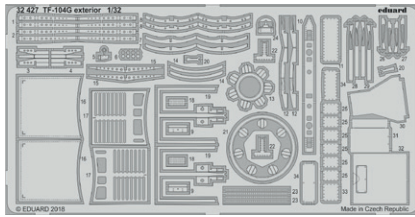

BIG3394 TF-104G w/C2 seats 1/32 Italeri

- 32427 TF-104G exterior 1/32
- 32933 TF-104G electronic equipment 1/32
- 32934 TF-104G undercarriage 1/32
- JX222 TF-104G 1/32
- 33204 TF-104G seatbelts C2 STEEL 1/32
- 32931 TF-104G interior w/C2 seats 1/32