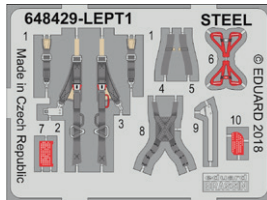

Kolekce 7 sad pro MiG-23ML v měřítku 1/48 pro stavebnici Eduard/Trumpeter.

- kola podvozku,
- výstupní tryska motoru,
- šachta hlavního podvozku,
- vystřelovací sedačka,
- vstupy vzduchu k motoru,
- řízené střely R-23R s adaptéry,
- řízené střely R-23T s adaptéry.

Všechny sady v této kolekci jsou dostupné samostatně, ovšem jejich spojení v edici BIG SIN znamená slevu až 30%.