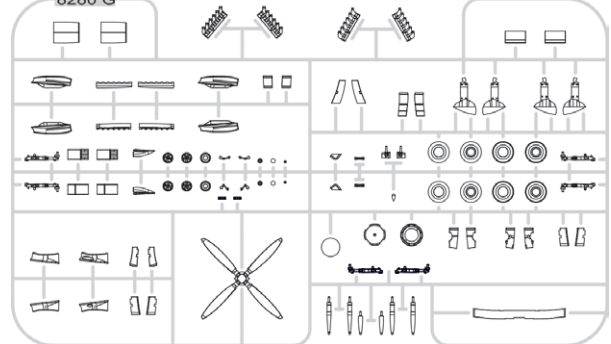

ČÁSTI MODELU

A> 8280 A

C> 8280 C

E> 8280 E

F> 8280 F

G> 8280 G

48982 B-25G exterior
1/48 Italeri

48983 MiG-23MF F.O.D. for Brassin set
1/48 Eduard