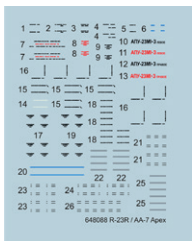

Kolekce 7 sad pro MiG-23MF v měřítku 1/48 pro stavebnici Eduard/Trumpeter.

- kola podvozku,
- výstupní tryska motoru,
- šachta hlavního podvozku,
- vystřelovací sedačka,
- vstupy vzduchu k motoru,
- řízené střely R-23R s adaptéry,
- řízené střely R-23T s adaptéry.

Všechny sady v této kolekci jsou dostupné samostatně, ovšem jejich spojení v edici BIG SIN znamená slevu až 30%.