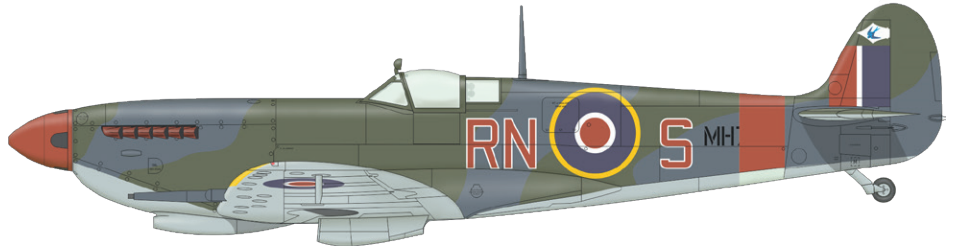

Stavebnice britského druhoválečného stíhacího letounu Spitfire Mk.IXc v měřítku 1/48, edice Weekend. Stavebnice nabízí stroje verze LF Mk.IXc.

ZÁKLADNÍ INFO:

NÁZEV: **Spitfire LF Mk.IXc**

KAT. Č.: 84151

MĚŘÍTKO: 1/48

EDICE: Weekend edition

OBSAH:

RÁMEČKY: Eduard

FOTOLEPTY: Ne

PAINTING MASK: Ne

MARKINGY: 2

OBTISKY: Eduard