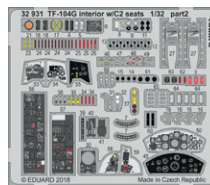

Všechny sady v této kolekci jsou dostupné samostatně, ovšem jejich spojení v edici BIG SIN znamená slevu až 30%.

BIG3394 TF-104G w/C2 seats 1/32 Italeri

- 32427 TF-104G exterior 1/32
- 32933 TF-104G electronic equipment 1/32
- 32934 TF-104G undercarriage 1/32
- JX222 TF-104G 1/32
- 33204 TF-104G seatbelts C2 STEEL 1/32
- 32931 TF-104G interior w/C2 seats 1/32