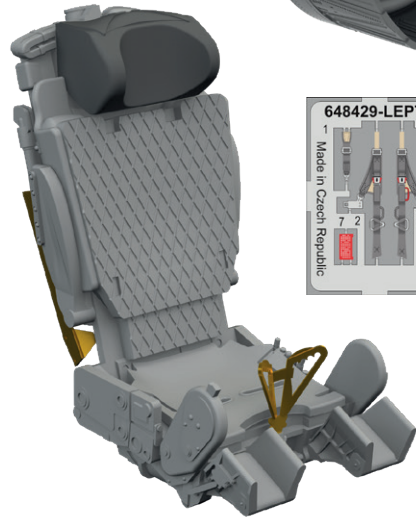

Kolekce 7 sad pro MiG-23MF v měřítku 1/48 pro stavebnici Eduard/Trumpeter.

- kola podvozku,
- výstupní tryska motoru,
- šachta hlavního podvozku,
- vystřelovací sedačka,
- vstupy vzduchu k motoru,
- řízené střely R-23R s adaptéry,
- řízené střely R-23T s adaptéry.

Všechny sady v této kolekci jsou dostupné samostatně, ovšem jejich spojení v edici BIG SIN znamená slevu až 30%.