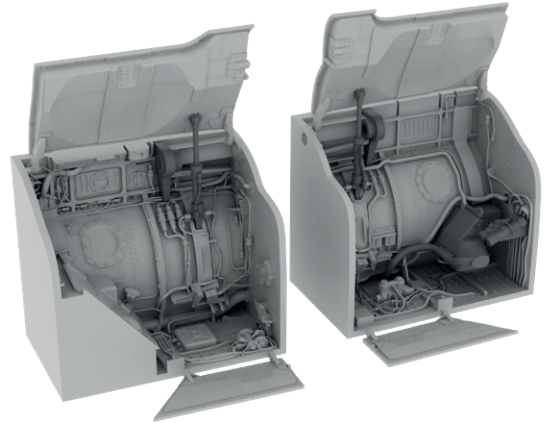

Kolekce 7 sad pro MiG-23MF v měřítku 1/48 pro stavebnici Eduard/Trumpeter.

- kola podvozku,
- výstupní tryska motoru,
- šachta hlavního podvozku,
- vystřelovací sedačka,
- vstupy vzduchu k motoru,
- řízené střely R-23R s adaptéry,
- řízené střely R-23T s adaptéry.

Všechny sady v této kolekci jsou dostupné samostatně, ovšem jejich spojení v edici BIG SIN znamená slevu až 30%.