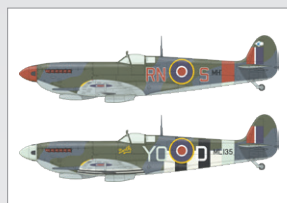

PLASTIKOVÉ MODELY

84151 **Spitfire LF Mk.IXc**
1/48 Weekend edition

DETAIL