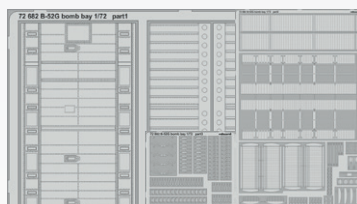

72682 B-52G bomb bay 1/72 Modelcollect
(3 části)