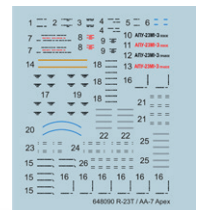

Kolekce 7 sad pro MiG-23ML v měřítku 1/48 pro stavebnici Eduard/Trumpeter.

- kola podvozku,
- výstupní tryska motoru,
- šachta hlavního podvozku,
- vystřelovací sedačka,
- vstupy vzduchu k motoru,
- řízené střely R-23R s adaptéry,
- řízené střely R-23T s adaptéry.

Všechny sady v této kolekci jsou dostupné samostatně, ovšem jejich spojení v edici BIG SIN znamená slevu až 30%.