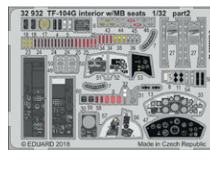

BIG3395 TF-104G w/MB seats 1/32 Italeri

- 32427 TF-104G exterior 1/32
- 32933 TF-104G electronic equipment 1/32
- 32934 TF-104G undercarriage 1/32
- JX222 TF-104G 1/32
- 33205 TF-104G seatbelts MB STEEL 1/32
- 32932 TF-104G interior w/MB seats 1/32