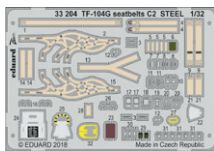

BIG3394 TF-104G w/C2 seats 1/32 Italeri

- 32427 TF-104G exterior 1/32
- 32933 TF-104G electronic equipment 1/32
- 32934 TF-104G undercarriage 1/32
- JX222 TF-104G 1/32
- 33204 TF-104G seatbelts C2 STEEL 1/32
- 32931 TF-104G interior w/C2 seats 1/32