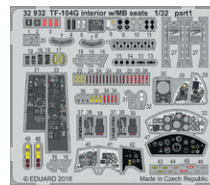

BIG3395 TF-104G w/MB seats 1/32 Italeri

- 32427 TF-104G exterior 1/32
- 32933 TF-104G electronic equipment 1/32
- 32934 TF-104G undercarriage 1/32
- JX222 TF-104G 1/32
- 33205 TF-104G seatbelts MB STEEL 1/32
- 32932 TF-104G interior w/MB seats 1/32