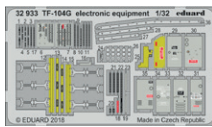

BIG3395 TF-104G w/MB seats 1/32 Italeri

- 32427 TF-104G exterior 1/32
- 32933 TF-104G electronic equipment 1/32
- 32934 TF-104G undercarriage 1/32
- JX222 TF-104G 1/32
- 33205 TF-104G seatbelts MB STEEL 1/32
- 32932 TF-104G interior w/MB seats 1/32