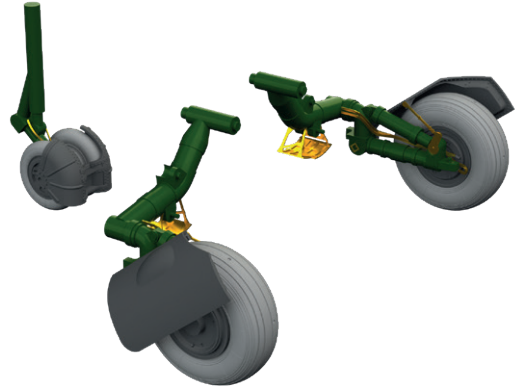

Kolekce 7 sad pro MiG-23ML v měřítku 1/48 pro stavebnici Eduard/Trumpeter.

- kola podvozku,
- výstupní tryska motoru,
- šachta hlavního podvozku,
- vystřelovací sedačka,
- vstupy vzduchu k motoru,
- řízené střely R-23R s adaptéry,
- řízené střely R-23T s adaptéry.

Všechny sady v této kolekci jsou dostupné samostatně, ovšem jejich spojení v edici BIG SIN znamená slevu až 30%.