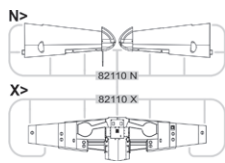

Bf 109G-14 / Bf 109G-14/AS