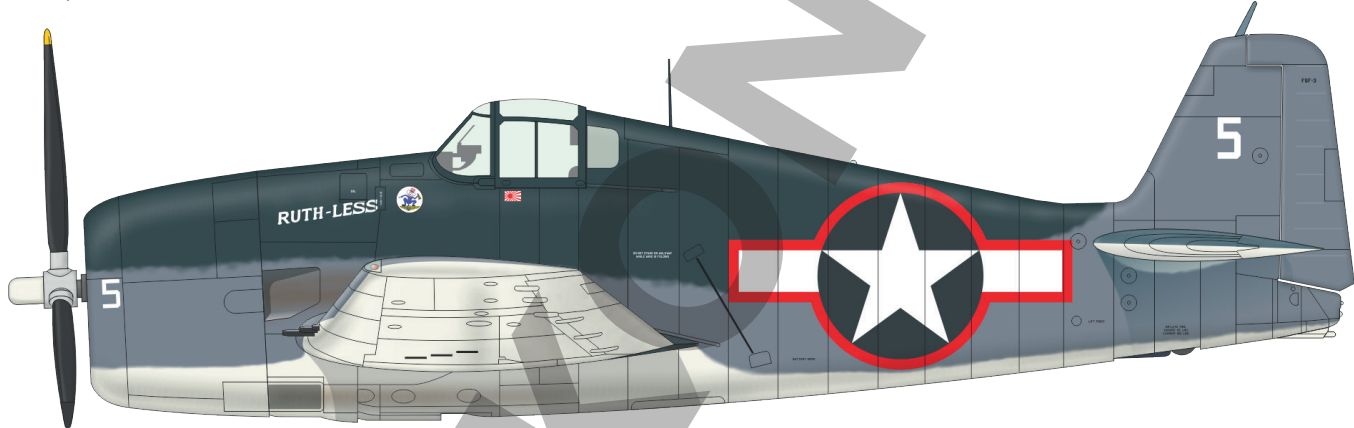

H>

E>

G>

J>

Stavebnice německých stíhacího letounů Fw 190D-9 a Bf 109G-14(G-14/AS) v měřítku 1/48, Limited Edition. Stavebnice ve stylu Dual Combo umožňuje stavbu jednoho letounu Fw 190D-9 a jednoho letounu Bf 109G-14 či G-14/AS. Stavebnice je zaměřena na letouny, které se zúčastnily operace Bodenplatte dne 1. ledna 1945.