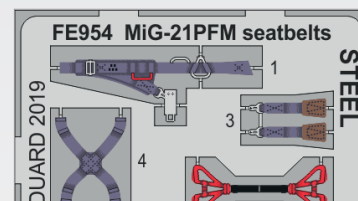

FE951 F6F-3 seatbelts STEEL
1/48 Eduard
(1 část)

FE952 MiG-21MF seatbelts STEEL
1/48 Eduard
(1 část)

DETAIL

BEZ NÁHLEDU

FE953 MiG-21PF seatbelts STEEL
1/48 Eduard
(1 část)

FE954 MiG-21PFM seatbelts STEEL
1/48 Eduard
(1 část)