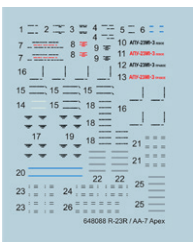

Kolekce 7 sad pro MiG-23ML v měřítku 1/48 pro stavebnici Eduard/Trumpeter.

- kola podvozku,
- výstupní tryska motoru,
- šachta hlavního podvozku,
- vystřelovací sedačka,
- vstupy vzduchu k motoru,
- řízené střely R-23R s adaptéry,
- řízené střely R-23T s adaptéry.

Všechny sady v této kolekci jsou dostupné samostatně, ovšem jejich spojení v edici BIG SIN znamená slevu až 30%.