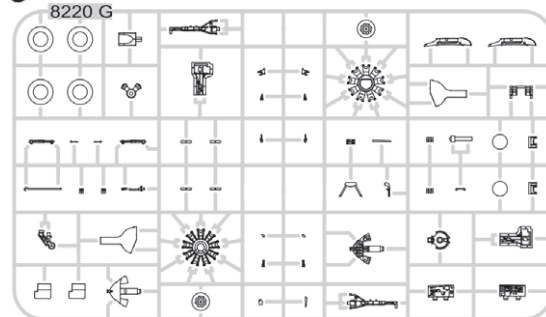

H>

E>

G>

J>

Stavebnice německých stíhacího letounů Fw 190D-9 a Bf 109G-14(G-14/AS) v měřítku 1/48, Limited Edition. Stavebnice ve stylu Dual Combo umožňuje stavbu jednoho letounu Fw 190D-9 a jednoho letounu Bf 109G-14 či G-14/AS. Stavebnice je zaměřena na letouny, které se zúčastnily operace Bodenplatte dne 1. ledna 1945.