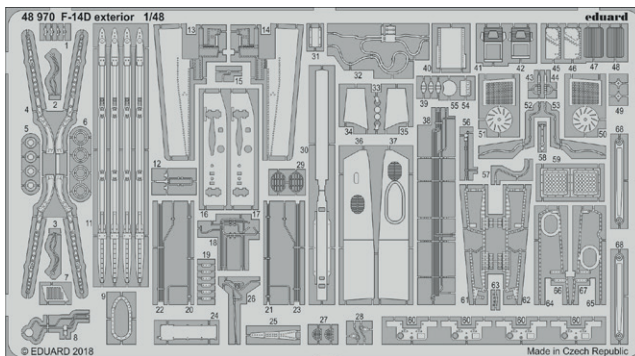

BIG49209 F-14D 1/48 Tamiya

- 48969 F-14D engines STEEL 1/48
- 48970 F-14D exterior 1/48
- 49933 F-14D 1/48
- FE934 F-14D seatbelts STEEL 1/48
- EX624 F-14D 1/48