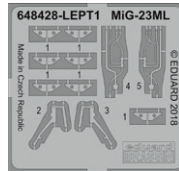

Kolekce 7 sad pro MiG-23ML v měřítku 1/48 pro stavebnici Eduard/Trumpeter.

- kola podvozku,
- výstupní tryska motoru,
- šachta hlavního podvozku,
- vystřelovací sedačka,
- vstupy vzduchu k motoru,
- řízené střely R-23R s adaptéry,
- řízené střely R-23T s adaptéry.

Všechny sady v této kolekci jsou dostupné samostatně, ovšem jejich spojení v edici BIG SIN znamená slevu až 30%.