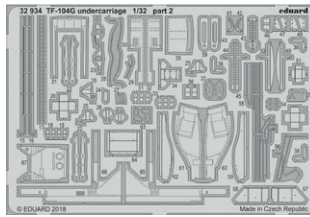

BIG3394 TF-104G w/C2 seats 1/32 Italeri

- 32427 TF-104G exterior 1/32
- 32933 TF-104G electronic equipment 1/32
- 32934 TF-104G undercarriage 1/32
- JX222 TF-104G 1/32
- 33204 TF-104G seatbelts C2 STEEL 1/32
- 32931 TF-104G interior w/C2 seats 1/32