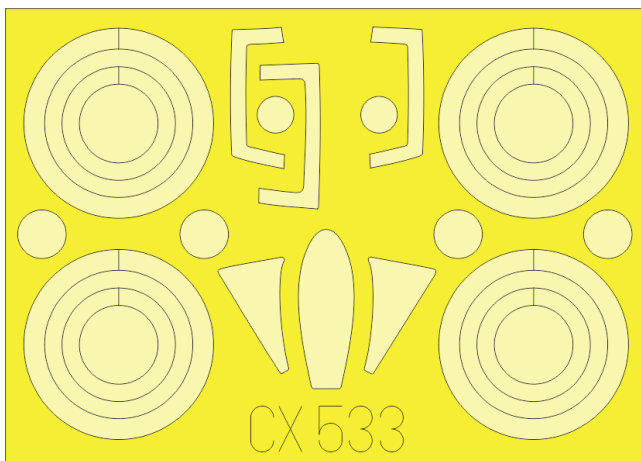

CX533 MiG-25RBT
1/72 ICM