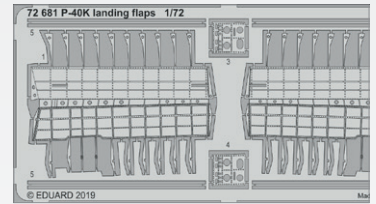

72681 P-40K landing flaps 1/72 Special Hobby
(1 část)

DETAIL