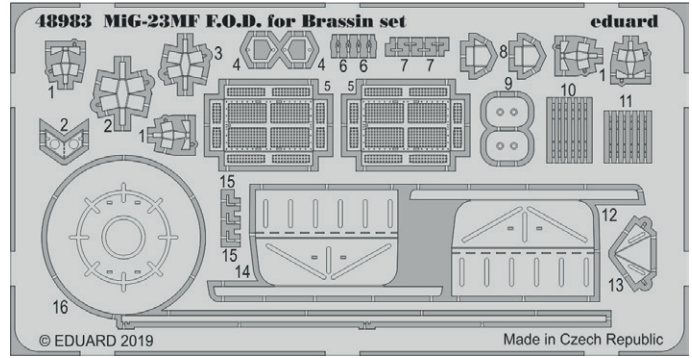

ČÁSTI MODELU

A> 8280 A

C> 8280 C

E> 8280 E

F> 8280 F

G> 8280 G

48982 B-25G exterior
1/48 Italeri

48983 MiG-23MF F.O.D. for Brassin set
1/48 Eduard