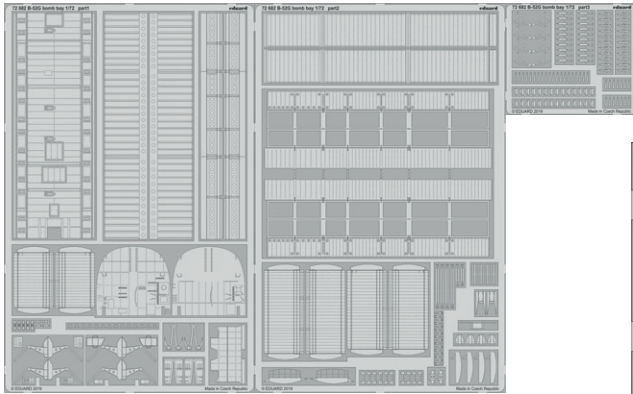

73649 MiG-25RBT
1/72 ICM

72682 B-52G bomb bay
1/72 Modelcollect