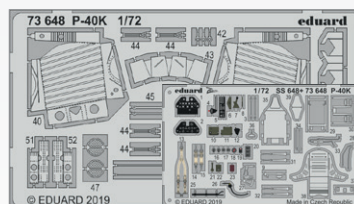

73648 P-40K 1/72 Special Hobby
(2 části)

DETAIL