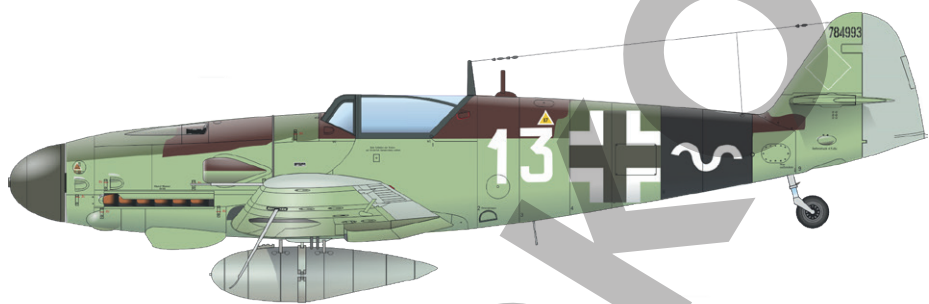

648439 Fw 190D fuselage guns (Brassin)

ČÁSTI MODELU

Fw-190D-9

Bf 109G-14 / Bf 109G-14/AS

Stavebnice britského druhoválečného stíhacího letounu Spitfire Mk.IXc v měřítku 1/48, edice Weekend. Stavebnice nabízí stroje verze LF Mk.IXc.