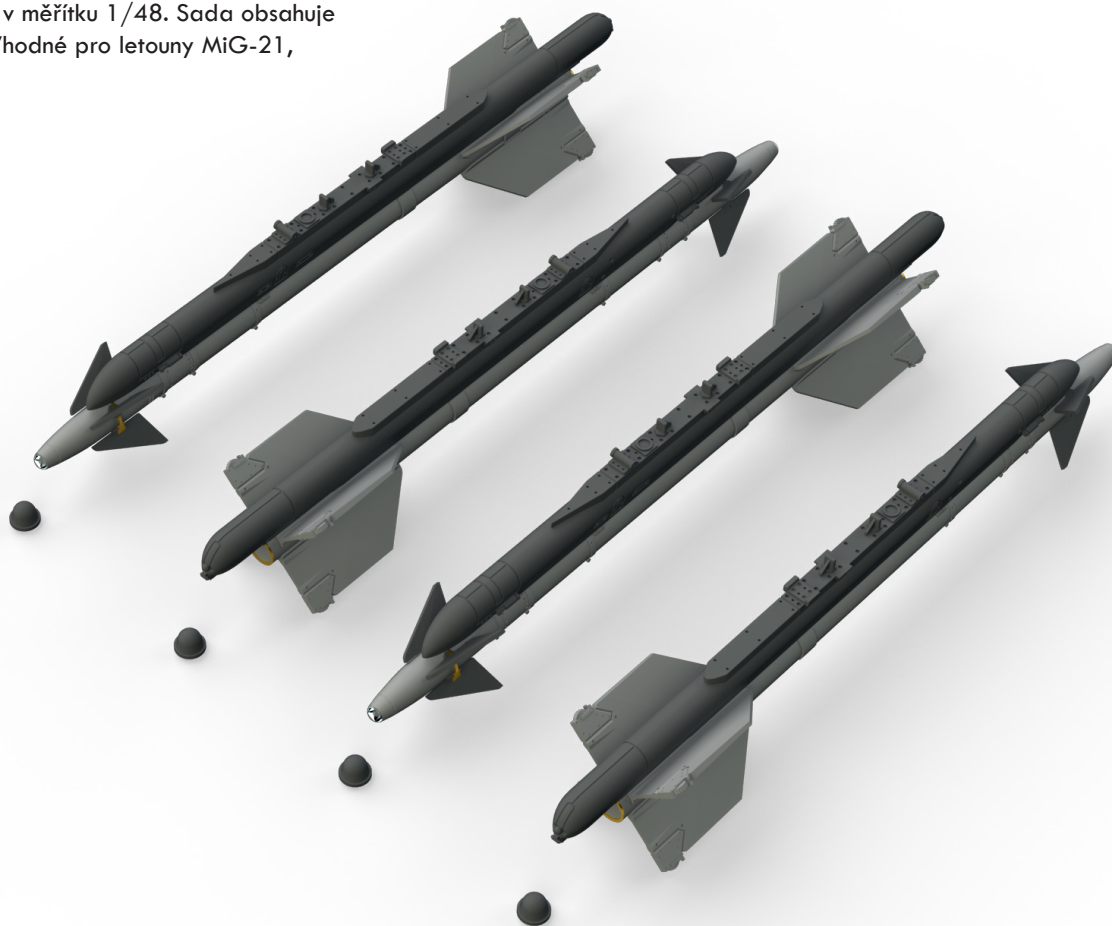

648445 R-13M missiles 1/48 Eduard

Brassinová sada - sovětské řízené střely z období studené války R-13M v měřítku 1/48. Sada obsahuje 4 střely s adaptéry. Vhodné pro letouny MiG-21, MiG-23 a další.

Sada obsahuje:

- resin: 32 součástí,
- obtisk: ano,
- lept: ano,
- maska: ne.

1	2	3
1	2	3
4	5	6
4	8	
7	7	16
9		
9		
9		
9		
10	10	11
10	10	
10	10	
10	10	
	11	12
13	13	3
13	13	
14		15
14		15
17	17	
18		2
19		
20	20	

648122 R-13M / AA-2 Abol D