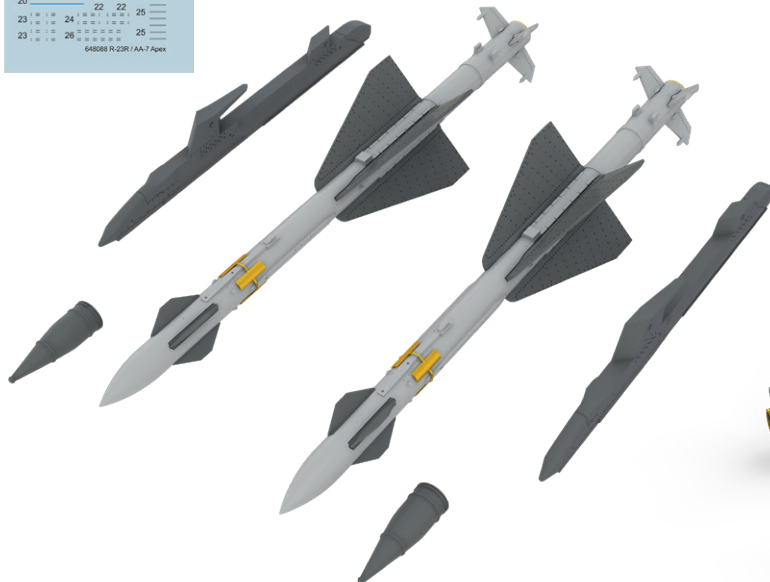

Kolekce 7 sad pro MiG-23MF v měřítku 1/48 pro stavebnici Eduard/Trumpeter.

- kola podvozku,
- výstupní tryska motoru,
- šachta hlavního podvozku,
- vystřelovací sedačka,
- vstupy vzduchu k motoru,
- řízené střely R-23R s adaptéry,
- řízené střely R-23T s adaptéry.

Všechny sady v této kolekci jsou dostupné samostatně, ovšem jejich spojení v edici BIG SIN znamená slevu až 30%.