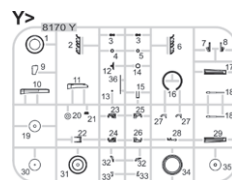

ČÁSTI MODELU

Fw-190D-9