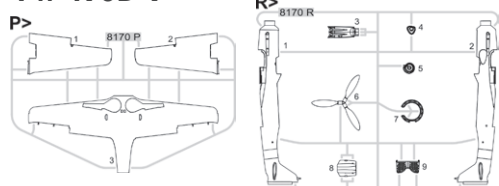

ČÁSTI MODELU

Fw-190D-9