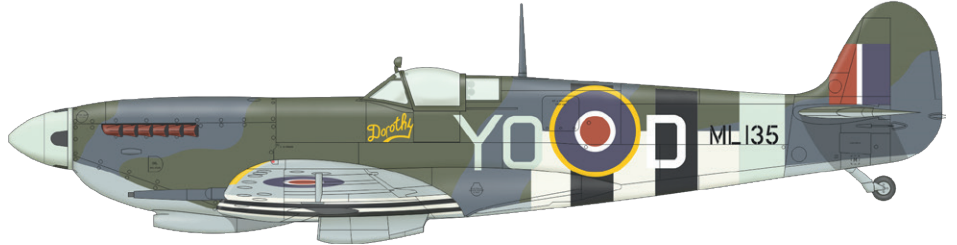

Stavebnice britského druhoválečného stíhacího letounu Spitfire Mk.IXc v měřítku 1/48, edice Weekend. Stavebnice nabízí stroje verze LF Mk.IXc.

ZÁKLADNÍ INFO:

NÁZEV: **Spitfire LF Mk.IXc**

KAT. Č.: 84151

MĚŘÍTKO: 1/48

EDICE: Weekend edition

OBSAH:

RÁMEČKY: Eduard

FOTOLEPTY: Ne

PAINTING MASK: Ne

MARKINGY: 2

OBTISKY: Eduard