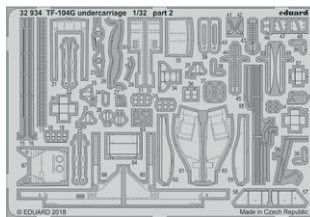

BIG3395 TF-104G w/MB seats 1/32 Italeri

- 32427 TF-104G exterior 1/32
- 32933 TF-104G electronic equipment 1/32
- 32934 TF-104G undercarriage 1/32
- JX222 TF-104G 1/32
- 33205 TF-104G seatbelts MB STEEL 1/32
- 32932 TF-104G interior w/MB seats 1/32