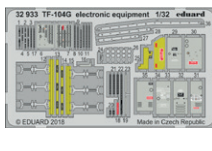

BIG3394 TF-104G w/C2 seats 1/32 Italeri

- 32427 TF-104G exterior 1/32
- 32933 TF-104G electronic equipment 1/32
- 32934 TF-104G undercarriage 1/32
- JX222 TF-104G 1/32
- 33204 TF-104G seatbelts C2 STEEL 1/32
- 32931 TF-104G interior w/C2 seats 1/32