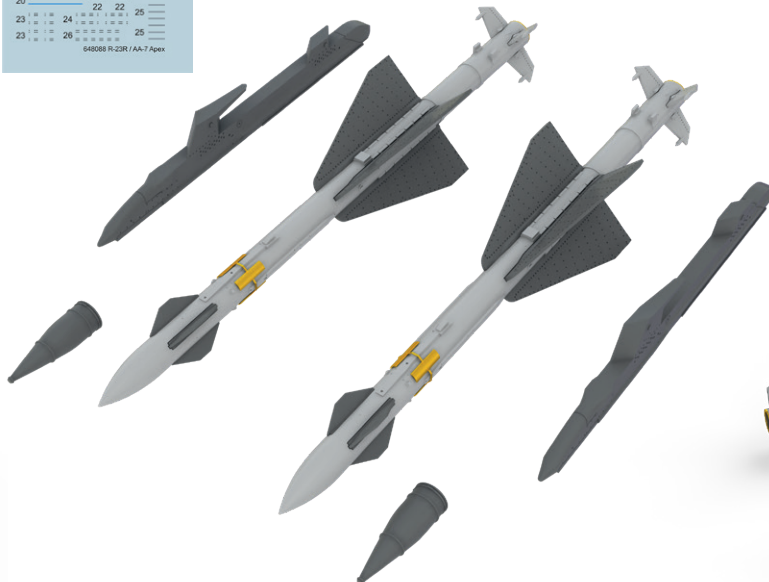

Kolekce 7 sad pro MiG-23ML v měřítku 1/48 pro stavebnici Eduard/Trumpeter.

- kola podvozku,
- výstupní tryska motoru,
- šachta hlavního podvozku,
- vystřelovací sedačka,
- vstupy vzduchu k motoru,
- řízené střely R-23R s adaptéry,
- řízené střely R-23T s adaptéry.

Všechny sady v této kolekci jsou dostupné samostatně, ovšem jejich spojení v edici BIG SIN znamená slevu až 30%.