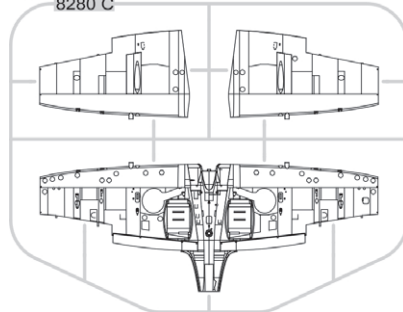

C> 8280 C