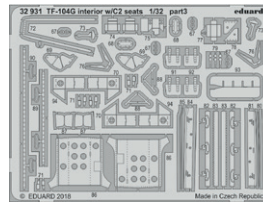

BIG3394 TF-104G w/C2 seats 1/32 Italeri

- 32427 TF-104G exterior 1/32
- 32933 TF-104G electronic equipment 1/32
- 32934 TF-104G undercarriage 1/32
- JX222 TF-104G 1/32
- 33204 TF-104G seatbelts C2 STEEL 1/32
- 32931 TF-104G interior w/C2 seats 1/32