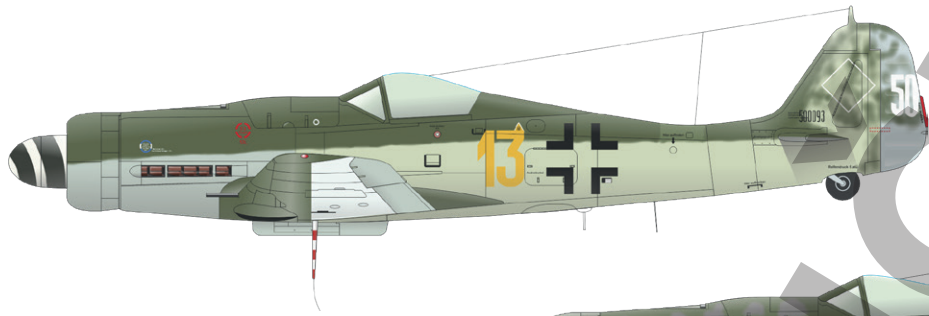

648439 Fw 190D fuselage guns (Brassin)

ČÁSTI MODELU

Fw-190D-9

Bf 109G-14 / Bf 109G-14/AS

Stavebnice britského druhoválečného stíhacího letounu Spitfire Mk.IXc v měřítku 1/48, edice Weekend. Stavebnice nabízí stroje verze LF Mk.IXc.