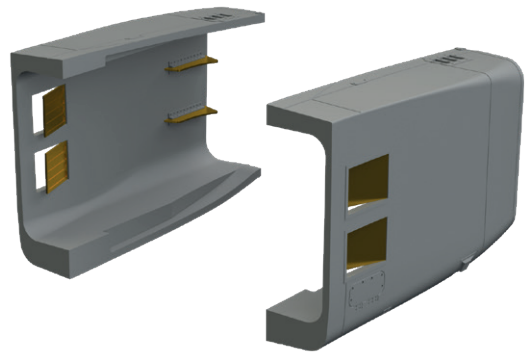

Kolekce 7 sad pro MiG-23ML v měřítku 1/48 pro stavebnici Eduard/Trumpeter.

- kola podvozku,
- výstupní tryska motoru,
- šachta hlavního podvozku,
- vystřelovací sedačka,
- vstupy vzduchu k motoru,
- řízené střely R-23R s adaptéry,
- řízené střely R-23T s adaptéry.

Všechny sady v této kolekci jsou dostupné samostatně, ovšem jejich spojení v edici BIG SIN znamená slevu až 30%.