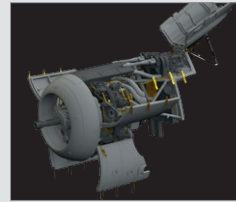

648440 Fw 190A-8/R2 engine & fuselage guns
1/48 Eduard

DETAIL