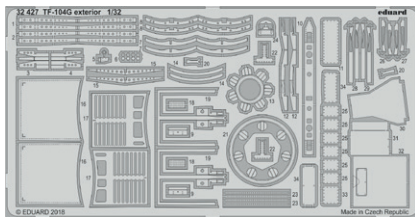

BIG3395 TF-104G w/MB seats 1/32 Italeri

- 32427 TF-104G exterior 1/32
- 32933 TF-104G electronic equipment 1/32
- 32934 TF-104G undercarriage 1/32
- JX222 TF-104G 1/32
- 33205 TF-104G seatbelts MB STEEL 1/32
- 32932 TF-104G interior w/MB seats 1/32