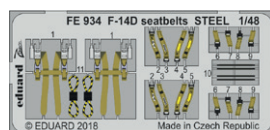

BIG49209 F-14D 1/48 Tamiya

- 48969 F-14D engines STEEL 1/48
- 48970 F-14D exterior 1/48
- 49933 F-14D 1/48
- FE934 F-14D seatbelts STEEL 1/48
- EX624 F-14D 1/48