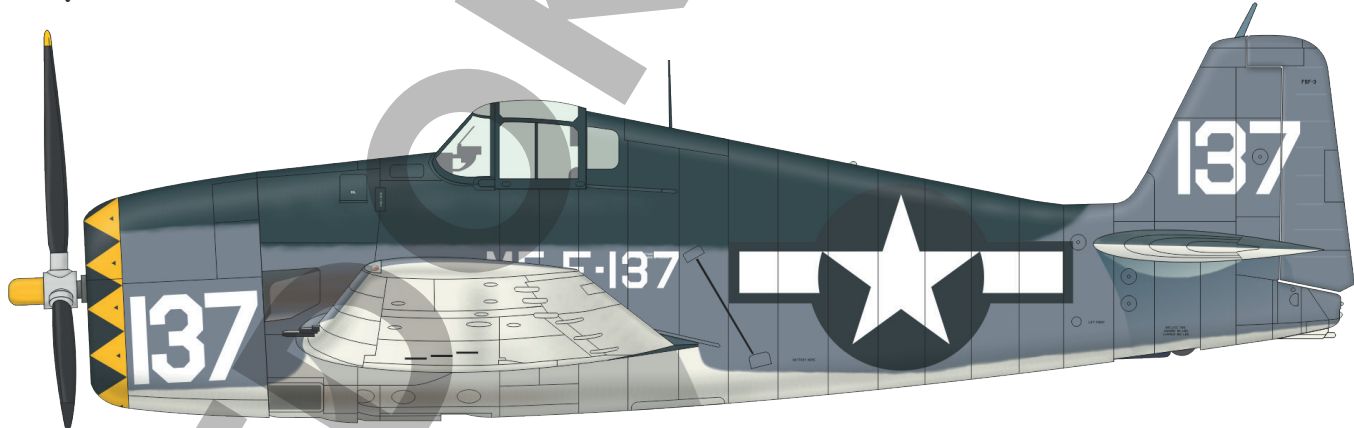

H>

E>

G>

J>

Stavebnice německých stíhacího letounů Fw 190D-9 a Bf 109G-14(G-14/AS) v měřítku 1/48, Limited Edition. Stavebnice ve stylu Dual Combo umožňuje stavbu jednoho letounu Fw 190D-9 a jednoho letounu Bf 109G-14 či G-14/AS. Stavebnice je zaměřena na letouny, které se zúčastnily operace Bodenplatte dne 1. ledna 1945.