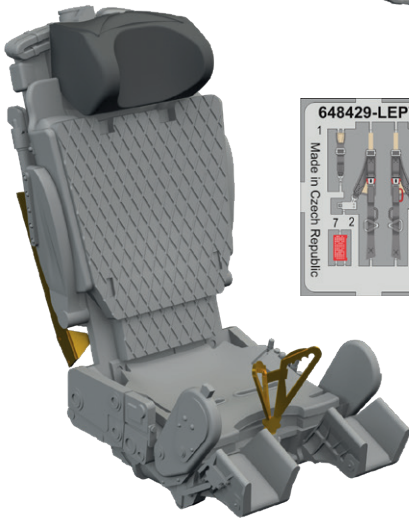

Kolekce 7 sad pro MiG-23ML v měřítku 1/48 pro stavebnici Eduard/Trumpeter.

- kola podvozku,
- výstupní tryska motoru,
- šachta hlavního podvozku,
- vystřelovací sedačka,
- vstupy vzduchu k motoru,
- řízené střely R-23R s adaptéry,
- řízené střely R-23T s adaptéry.

Všechny sady v této kolekci jsou dostupné samostatně, ovšem jejich spojení v edici BIG SIN znamená slevu až 30%.