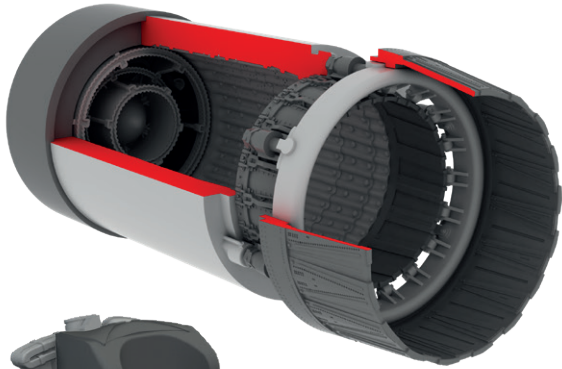

Kolekce 7 sad pro MiG-23MF v měřítku 1/48 pro stavebnici Eduard/Trumpeter.

- kola podvozku,
- výstupní tryska motoru,
- šachta hlavního podvozku,
- vystřelovací sedačka,
- vstupy vzduchu k motoru,
- řízené střely R-23R s adaptéry,
- řízené střely R-23T s adaptéry.

Všechny sady v této kolekci jsou dostupné samostatně, ovšem jejich spojení v edici BIG SIN znamená slevu až 30%.