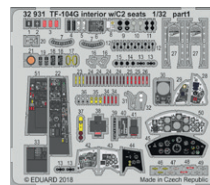

BIG3394 TF-104G w/C2 seats 1/32 Italeri

- 32427 TF-104G exterior 1/32
- 32933 TF-104G electronic equipment 1/32
- 32934 TF-104G undercarriage 1/32
- JX222 TF-104G 1/32
- 33204 TF-104G seatbelts C2 STEEL 1/32
- 32931 TF-104G interior w/C2 seats 1/32