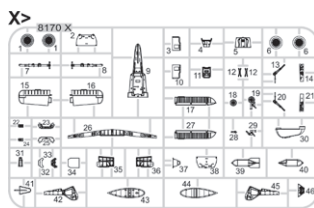

ČÁSTI MODELU

Fw-190D-9