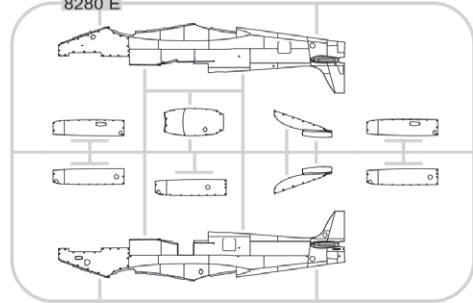

ČÁSTI MODELU

A> 8280 A

C> 8280 C

E> 8280 E

F> 8280 F

G> 8280 G

48982 B-25G exterior
1/48 Italeri

48983 MiG-23MF F.O.D. for Brassin set
1/48 Eduard