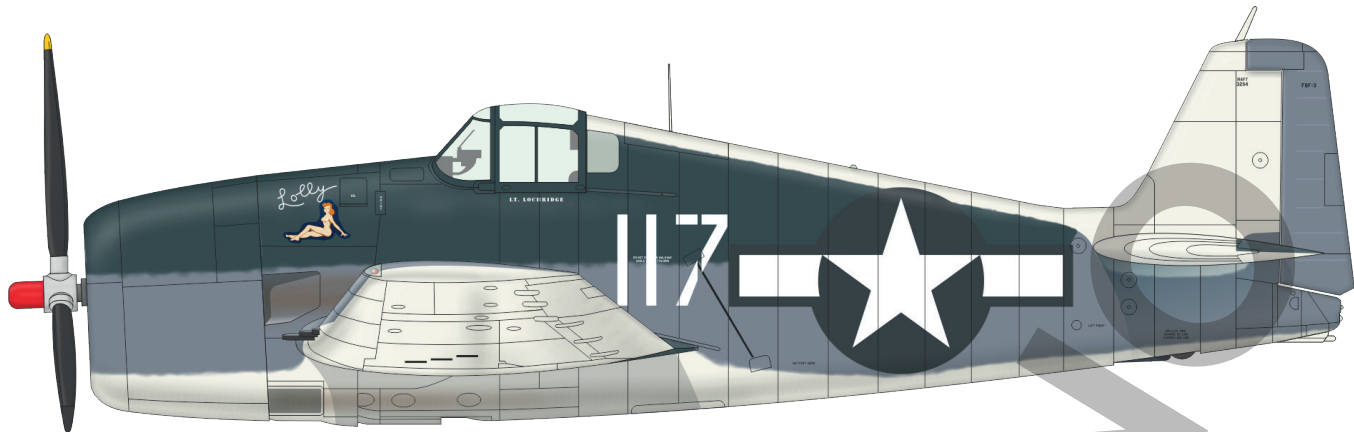

H>

E>

G>

J>

Stavebnice německých stíhacího letounů Fw 190D-9 a Bf 109G-14(G-14/AS) v měřítku 1/48, Limited Edition. Stavebnice ve stylu Dual Combo umožňuje stavbu jednoho letounu Fw 190D-9 a jednoho letounu Bf 109G-14 či G-14/AS. Stavebnice je zaměřena na letouny, které se zúčastnily operace Bodenplatte dne 1. ledna 1945.