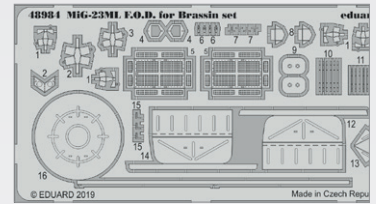

48984 MiG-23ML F.O.D. for Brassini set 1/48 Eduard
(1 část)

DETAIL