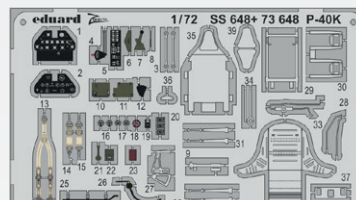

SS648 P-40K
1/72 Special Hobby
(1 část)

DETAIL