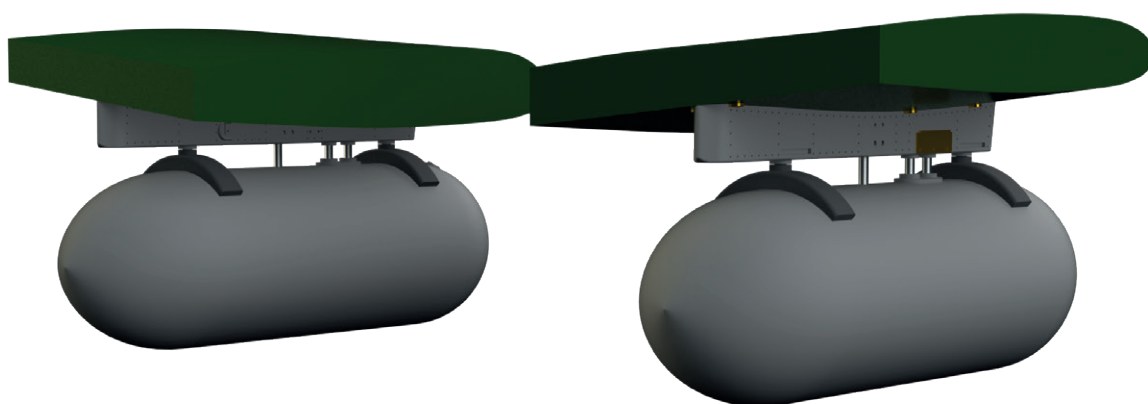

648443 Ki-61-I fuel tanks 1/48 Tamiya

Brassinová sada - přidavné palivové nádrže se závěsníky pro Ki-61-I v měřítku 1/48. Připraveno pro snadnou zástavbu do modelu pouhou záměnou plastových dílů. Doporučená stavebnice: Tamiya

1. Sada obsahuje:
2. resin: 8 součástí,
   - obtisk: ne,
   - lept: ano,
   - maska: ano.

648444 SUU-30B/B 1/48

Brassinová sada - americká kazetová munice používaná během války ve Vietnamu v měřítku 1/48. Sada obsahuje 4 pumy.

1. Sada obsahuje:
2. resin: 12 součástí,
   - obtisk: ano,
   - lept: ano,
   - maska: ne.