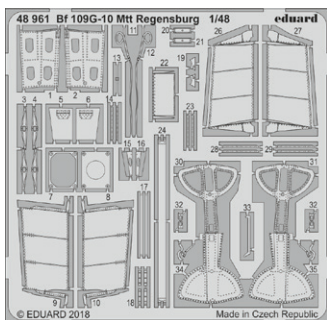

SIN64848 Bf 109G-10 MTT Regensburg ESSENTIAL 1/48 Eduard

Kolekce 5 sad pro Bf 109G-10 z produkce továrny Messerschmitt Regensburg / Řezno v měřítku 1/48 pro stavebnici Eduard.

- kokpit,
- kola podvozku,
- Pitotova trubice,
- výfuky,
- všeobecná leptaná sada.

Všechny sady v této kolekci jsou dostupné samostatně, ovšem jejich spojení v edici BIG SIN znamená slevu až 30%.