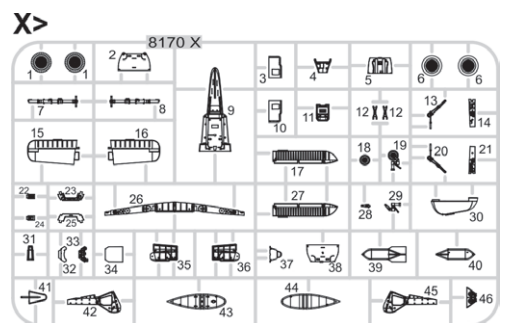

ČÁSTI MODELU