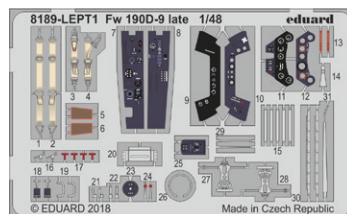

ČÁSTI MODELU