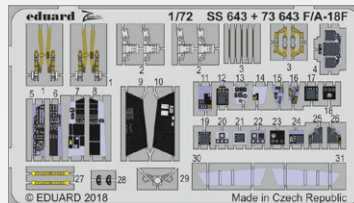

SS643 F/A-18F
1/72 Academy
(1 část)

DETAIL