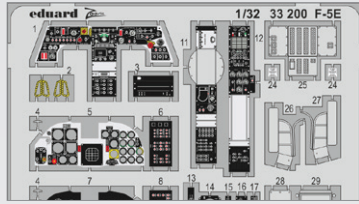

ZOOM

33200 F-5E
1/32 Kitty Hawk
(1 část)

DETAIL