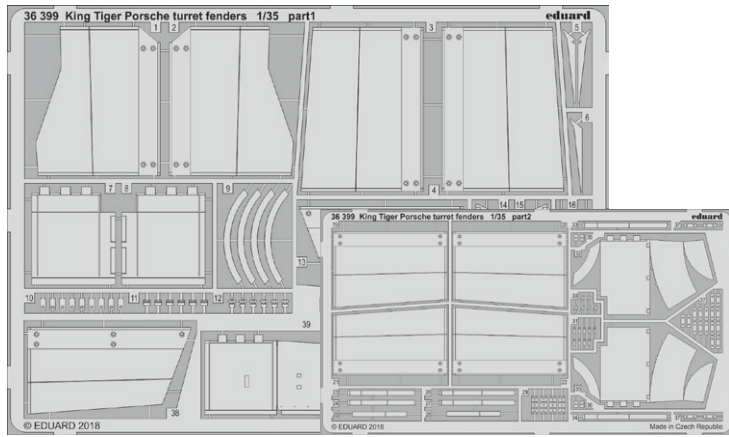

36399 King Tiger Porsche fenders
1/35 Meng