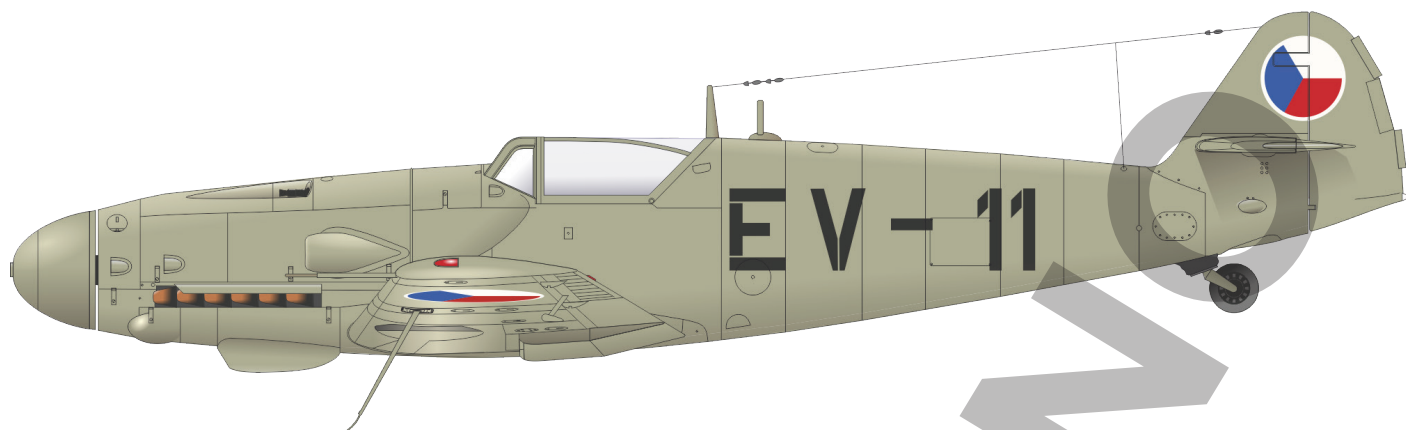

648422 Bf 109G-10 cockpit 1/48 (Brassin)

EX608 Bf 109G-10 1/48 (maska)

EX609 Bf 109G-10 TFace 1/48 (maska)

ČÁSTI MODELU

BEDNA

Stavebnice sovětského nadzvukového letounu MiG-23MF/ML v měřítku 1/48 zaměřená na jejich službu v československém a českém letectvu.