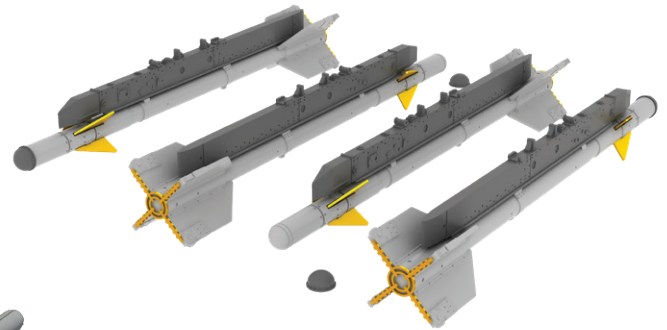

SIN67217 MiG-21MF armament 1/72 Eduard

Kolekce 6 Brassin sad s výzbrojí pro MiG-21 MF v měřítku 1/72 pro stavebnici Eduard.

- řízené střely R-3S,
- řízené střely R-13M,
- řízené střely R-60,
- řízené střely RS-2US,
- raketnice UB-16,
- trupový a křídelní pylony.

Všechny sady v této kolekci jsou dostupné samostatně, ovšem jejich spojení v edici BIG SIN znamená slevu až 30%.