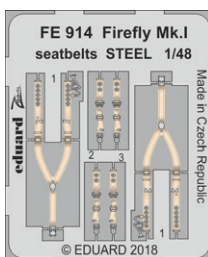

Všechny sady v této kolekci jsou dostupné samostatně, ovšem jejich spojení v edici BIG SIN znamená slevu až 30%.

BIG3391 MiG-29UB 1/32 Trumpeter

- 32424 MiG-29UB exterior 1/32
- 32425 MiG-29UB undercarriage 1/32
- 32928 MiG-29UB interior 1/32
- 33197 MiG-29UB seatbelts STEEL 1/32
- JX217 MiG-29UB 1/32

BIG49200 Firefly Mk.I 1/48 Trumpeter

- 48959 Firefly Mk.I exterior 1/48
- 49913 Firefly Mk.I interior 1/48
- FE914 Firefly Mk.I seatbelts STEEL 1/48
- EX607 Firefly Mk.I 1/48

BIG49201 F/A-18B 1/48 Kinetic