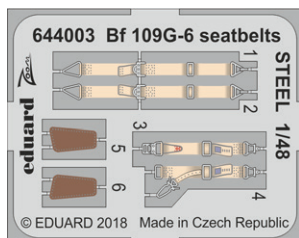

644003 Bf 109G-6 LööK 1/48 Eduard

LööK sada - Brassinová barvená přístrojová deska a STEEL pásy na sedačku pro Bf 109G-6 v měřítku 1/48.

Připraveno pro snadnou zástavbu do modelu.

Doporučená stavebnice: Eduard

Sada obsahuje:

- resin: 1 součástka,
- obtisk: ne,
- lept: ano, barvený,
- maska: ne.