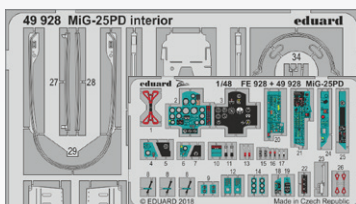

BEZ NÁHLEDU

48968 MiG-25PD exterior
1/48 ICM
(1 část)

BEZ NÁHLEDU

49926 Beaufighter TF.X
1/48 Revell
(2 části)

DETAIL

DETAIL

49928 MiG-25PD interior
1/48 ICM
(2 části)

BEZ NÁHLEDU