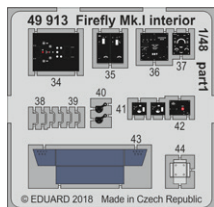

BIG49200 Firefly Mk.I 1/48 Trumpeter

- 48959 Firefly Mk.I exterior 1/48
- 49913 Firefly Mk.I interior 1/48
- FE914 Firefly Mk.I seatbelts STEEL 1/48
- EX607 Firefly Mk.I 1/48