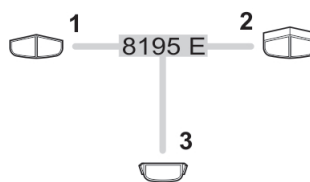

BRASSIN: Ne

OBTISKY: Eduard

ČÁSTI MODELU

B>

C>

D>

E>

Stavebnice německého stíhacího
druhoválečného letounu Bf 109G-4
v měřítku 1/48, edice Weekend.