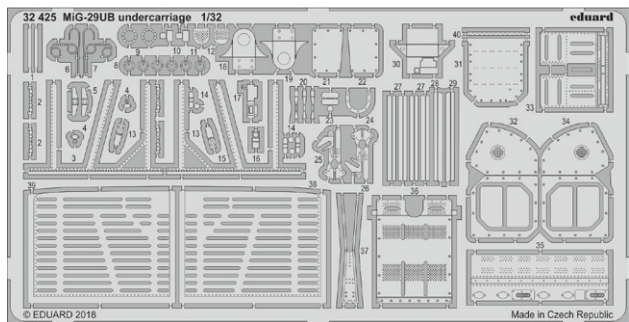

Všechny sady v této kolekci jsou dostupné samostatně, ovšem jejich spojení v edici BIG SIN znamená slevu až 30%.

BIG3391 MiG-29UB 1/32 Trumpeter

- 32424 MiG-29UB exterior 1/32
- 32425 MiG-29UB undercarriage 1/32
- 32928 MiG-29UB interior 1/32
- 33197 MiG-29UB seatbelts STEEL 1/32
- JX217 MiG-29UB 1/32