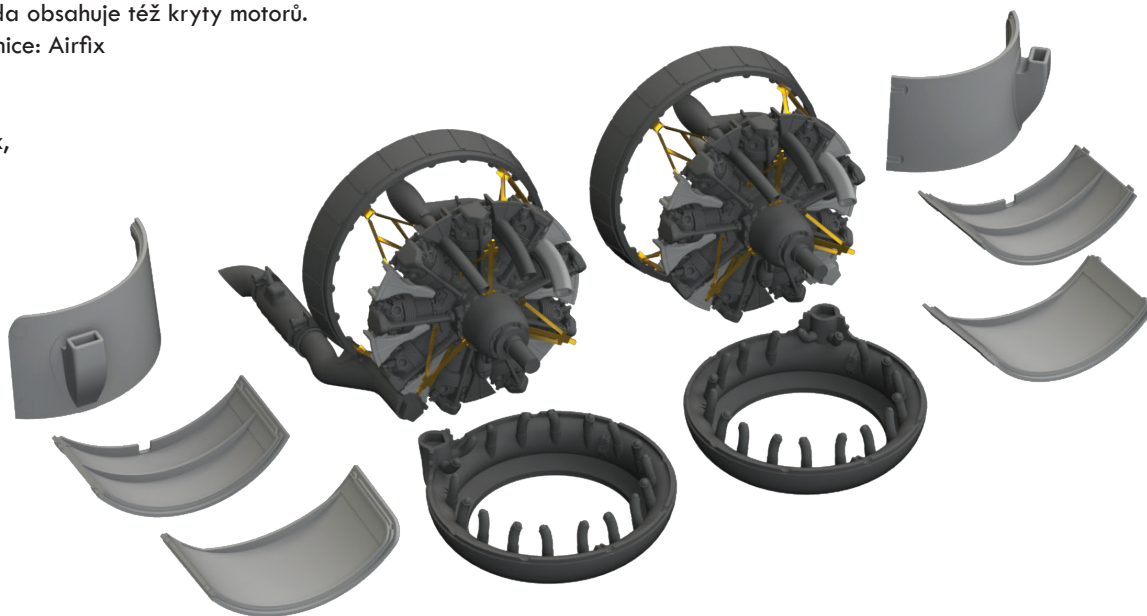

672200 Wellington Mk.Ia/c engines 1/72 Airfix

Brassinová sada - motory pro Wellington Mk.Ia/c v měřítku 1/72. Sada obsahuje též kryty motorů. Doporučená stavebnice: Airfix

Sada obsahuje:

- resin: 37 součástí,
- obtisk: ne,
- lept: ano,
- maska: ne.

672204 F4U wheels 1/72 Tamiya

Brassinová sada - kola podvozku pro F4U-1 v měřítku 1/72.

Sada obsahuje kola hlavního podvozku a ostruhové kolo.

Připraveno pro snadnou zástavbu do modelu pouhou záměnou plastových dílů.

Doporučená stavebnice: Tamiya

Sada obsahuje:

- resin: 3 součástky,
- obtisk: ne,
- lept: ano,
- maska: ano.