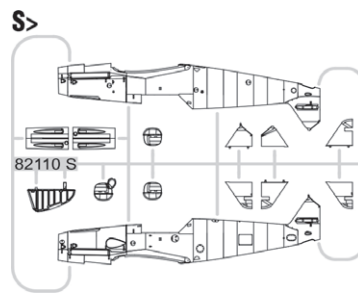

ČÁSTI MODELU