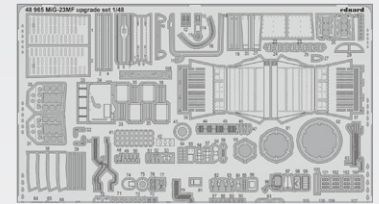

48965 MiG-23MF upgrade set
1/48 Eduard/Trumpeter
(1 část)

DETAIL

DETAIL