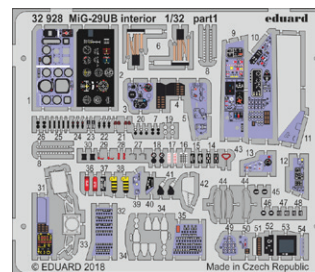

BIG3391 MiG-29UB 1/32 Trumpeter

- 32424 MiG-29UB exterior 1/32
- 32425 MiG-29UB undercarriage 1/32
- 32928 MiG-29UB interior 1/32
- 33197 MiG-29UB seatbelts STEEL 1/32
- JX217 MiG-29UB 1/32