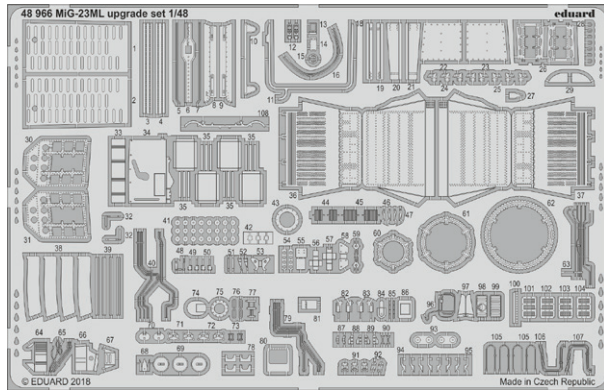

48966 MiG-23ML upgrade set
1/48 Eduard/Trumpeter