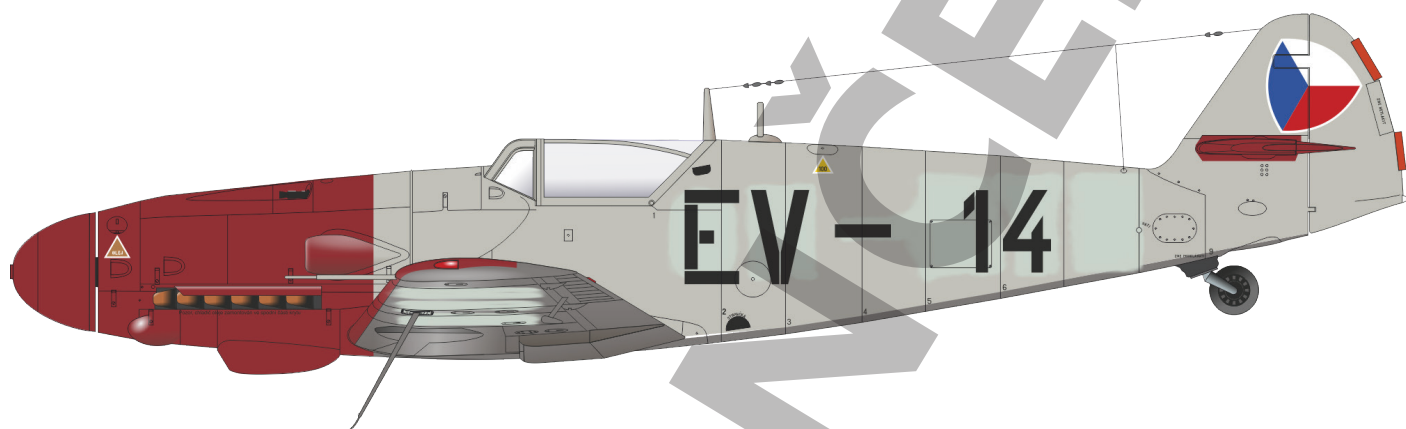

648422 Bf 109G-10 cockpit 1/48 (Brassin)

EX608 Bf 109G-10 1/48 (maska)

EX609 Bf 109G-10 TFace 1/48 (maska)

ČÁSTI MODELU

BEDNA

Stavebnice sovětského nadzvukového letounu MiG-23MF/ML v měřítku 1/48 zaměřená na jejich službu v československém a českém letectvu.