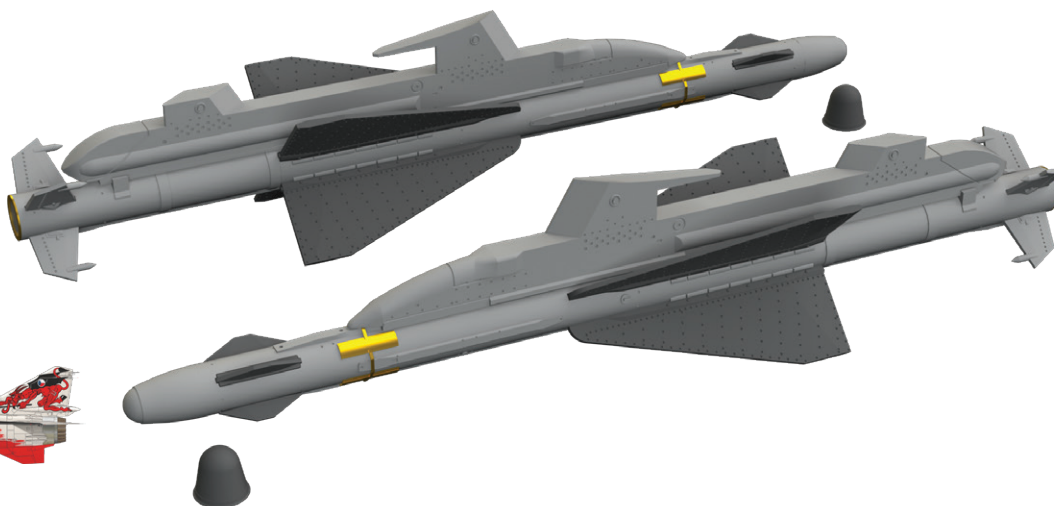

648433 R-23T missiles for MiG-23 1/48 Eduard/Trumpeter

Brassinová sada - raketové střely R-23T pro MiG-23 v měřítku 1/48. Sada obsahuje též adaptéry.
Doporučená stavebnice: Eduard / Trumpeter

1. Sada obsahuje:
2. resin: 22 součástí,
   - obtisk: ano,
   - lept: ano, barvený,
   - maska: ne.

BRASSIN