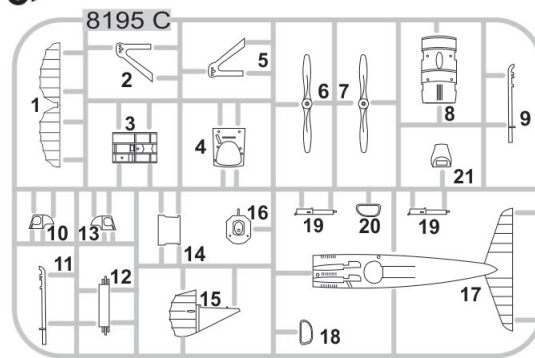

Legie - SPAD XIII čs. pilotů

eduard
LIMITED EDITION

Stavebnice francouzského prvoválečného stíhacího letounu SPAD XIII. Měřítko 1/48, Limited edition.

ZÁKLADNÍ INFO:

NÁZEV: Legie - SPAD XIII čs. pilotů

KAT. Č.: 11123

MĚŘÍTKO: 1/48

EDICE: Limited edition

OBSAH:

RÁMEČKY: Eduard

FOTOLEPTY: Ano, barvené

KRYCÍ MASKA: Ano

MARKINGY: 4

BRASSIN: Ne

OBTISKY: Eduard

ČÁSTI MODELU

B>

C>

D>

E>