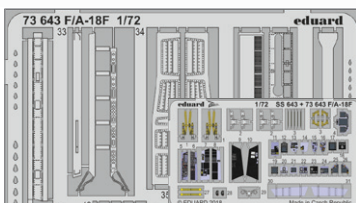

49930 F-16C/N
1/48 Tamiya
(2 části)

49931 F-16C/N undercarriage
1/48 Tamiya
(2 části)

BEZ NÁHLEDU

73642 FH-1
1/72 Special Hobby
(2 části)

DETAIL

DETAIL

73643 F/A-18F
1/72 Academy
(2 části)

DETAIL