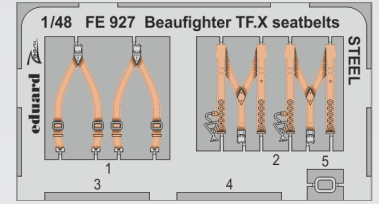

ZOOM

33200 F-5E
1/32 Kitty Hawk
(1 část)

DETAIL

33201 F-5E seatbelts STEEL
1/32 Kitty Hawk
(1 část)

FE926 Beaufighter TF.X
1/48 Revell
(1 část)

1/48 FE 927 Beaufighter TF.X seatbelts STEEL
1/48 Revell
(1 část)