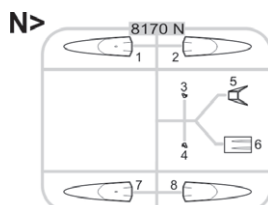

ČÁSTI MODELU