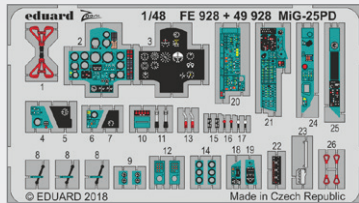

FE928 MiG-25PD
1/48 ICM
(1 část)

DETAIL