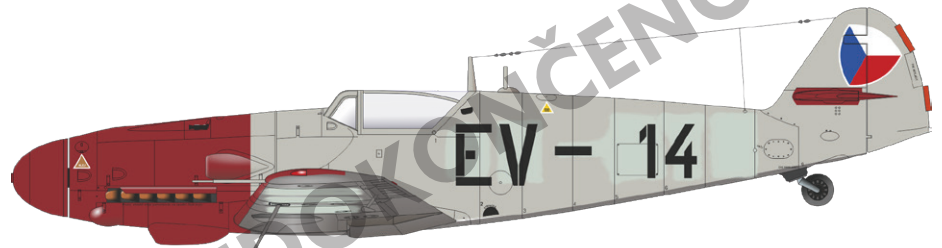

Stavebnice československého poválečného stíhacího letounu Avia S-99 / C-10 v měřítku 1/48, Limited edition. S-99 / C-10 je československé označení pro letouny Bf 109G-10 z produkce továren WNF/Diana provozované v poválečném Československu.

ZÁKLADNÍ INFO:

NÁZEV: **Avia S-99/C-10**

KAT. Č.: 11122

MĚŘÍTKO: 1/48

EDICE: Limited edition

OBSAH:

RÁMEČKY: Eduard

FOTOLEPTY: Ano, barvené

KRYCÍ MASKA: Ano

MARKINGY: 4

OBTISKY: Eduard

Brassin: Ne