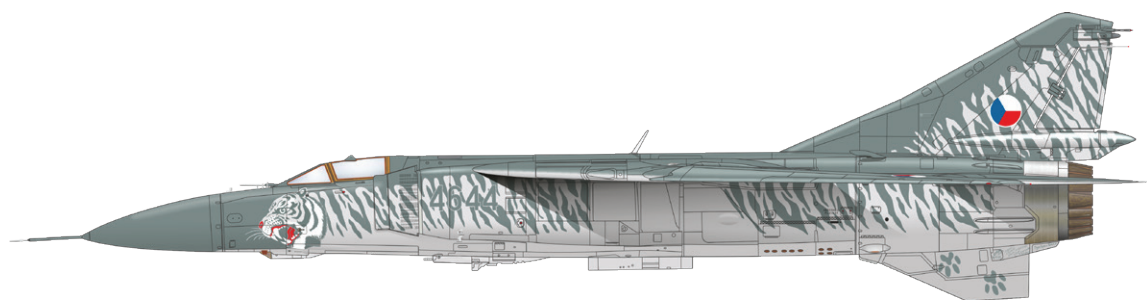

ČÁSTI MODELU

Legie - SPAD XIII čs. pilotů

eduard
LIMITED EDITION

Stavebnice francouzského prvoválečného stíhacího letounu SPAD XIII. Měřítko 1/48, Limited edition.

ZÁKLADNÍ INFO:

NÁZEV: Legie - SPAD XIII čs. pilotů