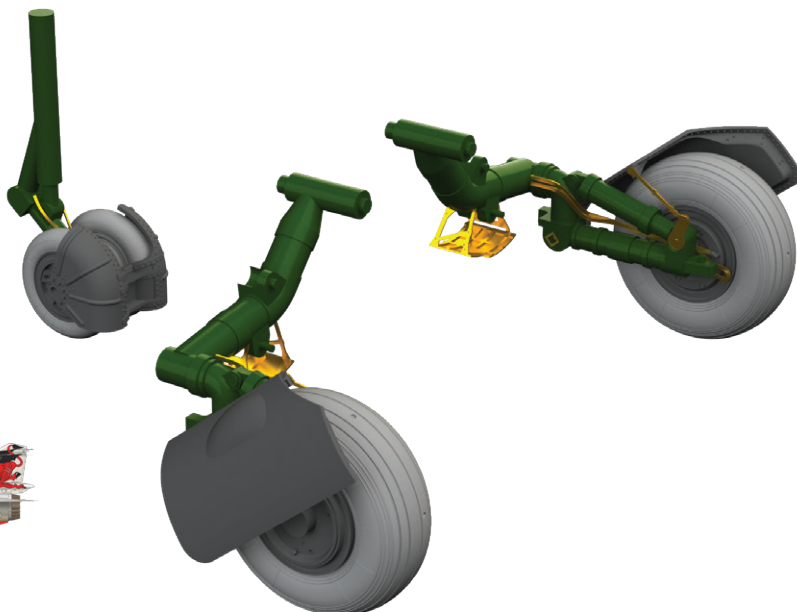

648431 MiG-23ML wheels 1/48 Eduard/Trumpeter

Brassinová sada - kola podvozku pro MiG-23ML v měřítku 1/48. Nahrazuje plastové díly.
Doporučená stavebnice: Eduard / Tamiya

1. Sada obsahuje:
2. resin: 11 součástí,
   - obtisk: ne,
   - lept: ano,
   - maska: ne.

BRASSIN

648432 R-23R missiles for MiG-23 1/48 Eduard/Trumpeter

Brassinová sada - raketové střely R-23R pro MiG-23 v měřítku 1/48. Sada obsahuje též adaptéry.
Doporučená stavebnice: Eduard / Trumpeter

1. Sada obsahuje:
2. resin: 22 součástí,
   - obtisk: ano,
   - lept: ano, barvený,
   - maska: ne.

BRASSIN