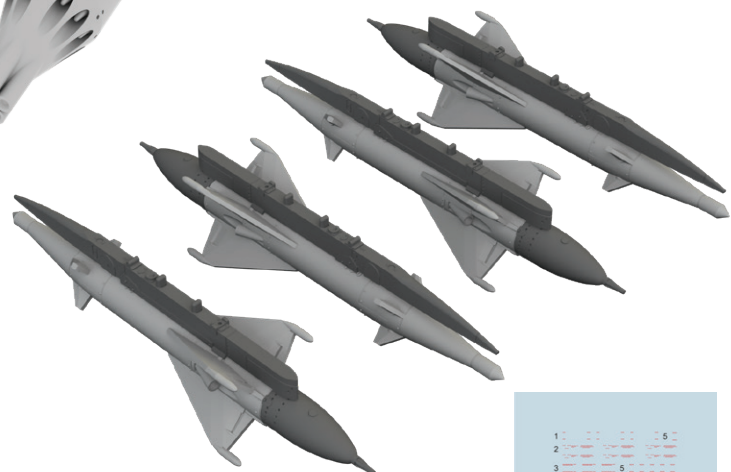

SIN67217 MiG-21MF armament 1/72 Eduard

Kolekce 6 Brassin sad s výzbrojí pro MiG-21 MF v měřítku 1/72 pro stavebnici Eduard.

- řízené střely R-3S,
- řízené střely R-13M,
- řízené střely R-60,
- řízené střely RS-2US,
- raketnice UB-16,
- trupový a křídelní pylony.

Všechny sady v této kolekci jsou dostupné samostatně, ovšem jejich spojení v edici BIG SIN znamená slevu až 30%.