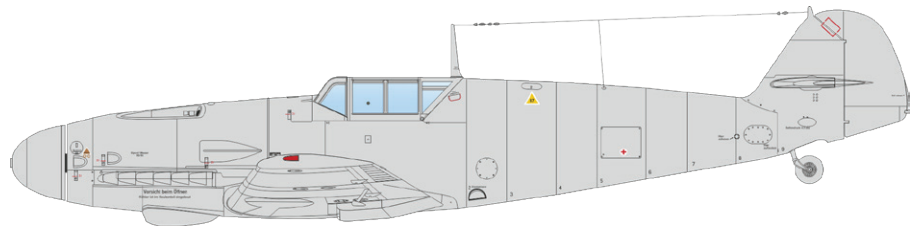

Stavebnice německého stíhacího
druhoválečného letounu Bf 109G-4
v měřítku 1/48, edice Weekend.

ZÁKLADNÍ INFO:

NÁZEV: Bf 109G-4

KAT. Č.: 84149

MĚŘÍTKO: 1/48

EDICE: Weekend edition

OBSAH:

RÁMEČKY: Eduard

FOTOLEPTY: Ne

KRYCÍ MASKA: Ne

MARKINGY: 2

OBTISKY: Eduard

PŘÍBUZNÉ PRODUKTY:

- 48913 Bf 109G-2 upgrade set (fotolept)
- 49093 Bf 109G seatbelts FABRIC (fotolept)
- 49094 Bf 109G seatbelts SUPERFABRIC (fotolept)
- 49095 Seatbelts Luftwaffe WWII fighters STEEL (fotolept)
- 648255 Bf 109G-6 propeller (Brassin)
- 648246 Bf 109 cannon pods (Brassin)
- 648247 Bf 109G exhaust stacks (Brassin)
- 648257 Bf 109G-2/4 radio compartment (Brassin)
- 648265 Bf 109G external fuel tanks (Brassin)
- 648309 Bf 109G undercarriage legs BRONZE (Brassin)
- 648310 Bf 109G control surfaces (Brassin)
- 648340 Bf 109G-4 cockpit (Brassin)