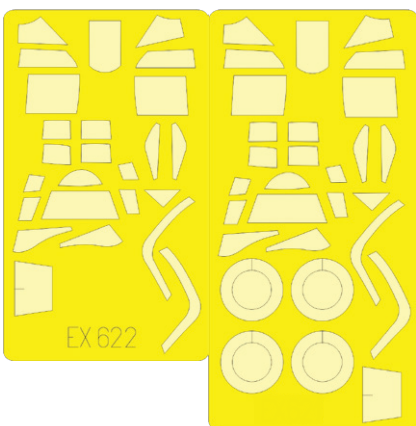

EX622 Beaufighter TFX
TFace 1/48 Revell