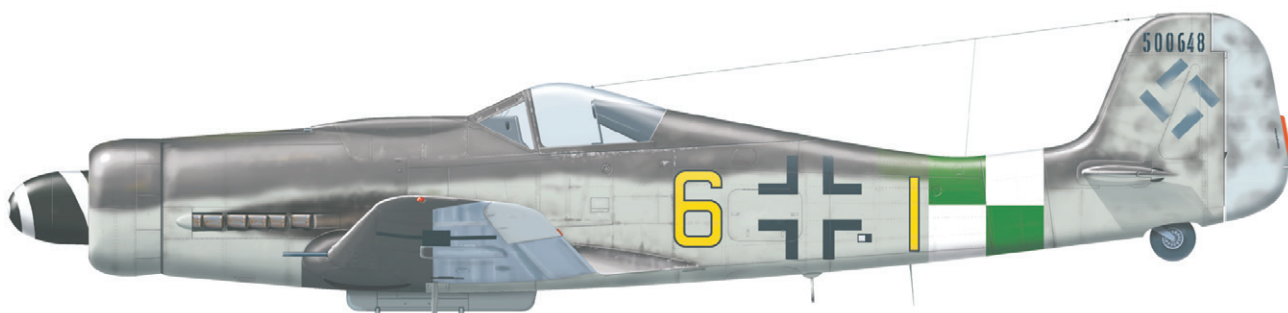

EX506 Spinner spirals Fw 190D 1/48 (maska)

ČÁSTI MODELU

W.Nr. 500647, 7./JG 26, letiště Hustedt, Německo
únor - duben, 1945

W.Nr. 500645, III./JG 2, Altenstadt, Německo,
květen, 1945

W.Nr. 500648, 9./KG(J)27, Rakousko, 1. dubna,
1945