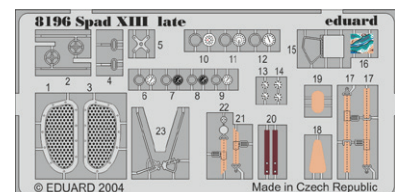

BRASSIN: Ne

OBTISKY: Eduard

ČÁSTI MODELU

B>

C>

D>

E>

Stavebnice německého stíhacího
druhoválečného letounu Bf 109G-4
v měřítku 1/48, edice Weekend.