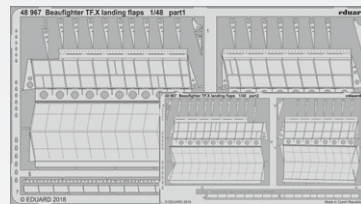

BEZ NÁHLEDU

36401 M3 Stuart late production
1/35 Tamiya
(1 část)

48965 MiG-23MF upgrade set
1/48 Eduard/Trumpeter
(1 část)

DETAIL

DETAIL

48966 MiG-23ML upgrade set
1/48 Eduard/Trumpeter
(1 část)

48967 Beaufighter TF.X landing flaps
1/48 Revell
(2 části)