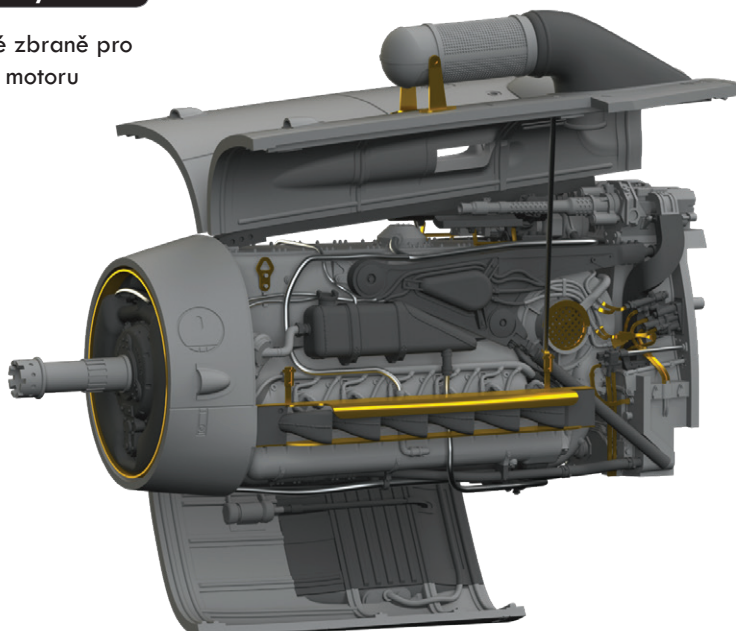

648427 Bf 109G-6/U4 engine 1/48 Tamiya

Brassinová sada - vysoce detailní motor a trupové zbraně pro Bf 109G-6/U4 vyzbrojený 30mm kanonem v ose motoru v měřítku 1/48. Sada obsahuje též kryty motoru.
Doporučená stavebnice: Tamiya

Sada obsahuje:

- resin: 63 součástí,
- obtisk: ne,
- lept: ano,
- maska: ne.