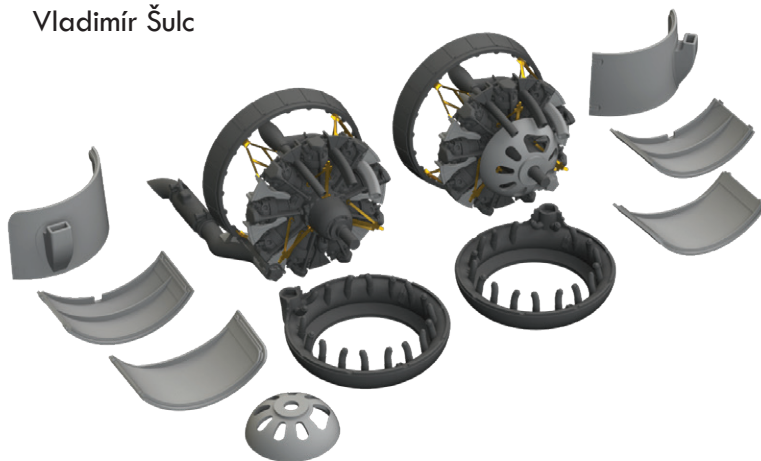

Období po druhé světové válce reprezentuje Avia S-99/C-10, tedy Bf 109G-10 z produkce WNF (Diana). Stroje sloužily především u bezpečnostního letectva, tomu odpovídají i vybrané markingy. Možná všechny na jedno brdo, ale věřím, že českoslovenští modeláři je ocení.

Závěr jsem si nechal stavebnici letounu z osmdesátých a devadesátých let. BEDNA, jinak MiG-23MF/ML, je jednou z velkých limitek, s knihou, s kopou resinových i leptaných dílů a velkými obtisky. Tento koncept naplňuje Bedna dokonale, všeho je tam jednoduše hodně. Kniha je rozsáhlá, v Brassinu jsou rakety a sedačka, další doplňky jsou k dostání separátně. Rozsahu stavebnice odpovídá i cena, věřím ale, že zákazníci vyhodnotí poměr cena/výkon jako odpovídající.

V řadách doplňků najdete jak položky věnované MiGu-23, tak sady na poslední novinky jako je čtvrtkový Beau-fighter TFX od Revellu, M-3 Lee v 1/35 od Tamiye nebo F-5E v 1/32 od Kitty Hawk. Nový je také King Tiger Porsche od Mengu v 1/35, na který máme tři sady. Jsou tu i sady na starší modely, jako je F-16C/N od Tamiye v 1/48, nebo MiG-25PD (1/48 ICM). V řadě Brassin si povšimnete tři sad Löök v měřítku 1/48, a sady motoru DB 605 pro Bf 109G-6/U4 od Tamiye v 1/48. Většinu nových doplňkových sad si můžete prostudovat v Newsletteru níže.

Novinky na září budou pro české a slovenské zákazníky uvolněny v pátek 24. srpna. Těšíme se na vaše objednávky a další spolupráci!

Bud' kit!

Vladimír Šulc