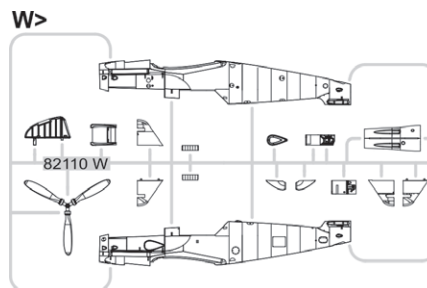

ČÁSTI MODELU