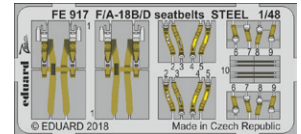

BIG49201 F/A-18B 1/48 Kinetic

- 48960 F/A-18B/D exterior 1/48
- FE917 F/A-18B/D seatbelts STEEL 1/48
- EX604 F/A-18B/D 1/48
- 49915 F/A-18B interior 1/48