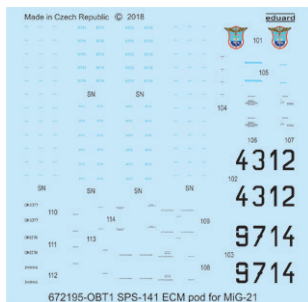

672195 SPS-141 ECM pod for MiG-21 1/72 Eduard

Brassinová sada - elektronický kontejner SPS-141 pro MiG-21 v měřítku 1/72. Obsahuje obtisky pro 2 československé stroje nesoucí kontejner.

Sada obsahuje:

- resin: 6 součástí,
- obtisk: ano,
- lept: ne,
- maska: ne.