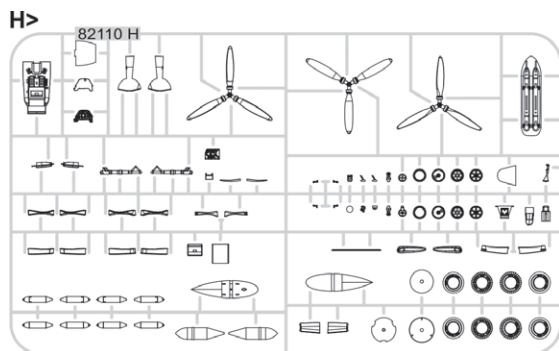

ČÁSTI MODELU