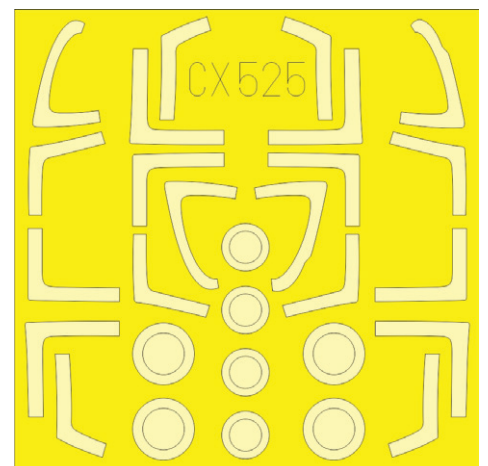

644003 Bf 109G-6 LööK 1/48 Eduard

LööK sada - Brassinová barvená přístrojová deska a STEEL pásy na sedačku pro Bf 109G-6 v měřítku 1/48.

Připraveno pro snadnou zástavbu do modelu.

Doporučená stavebnice: Eduard