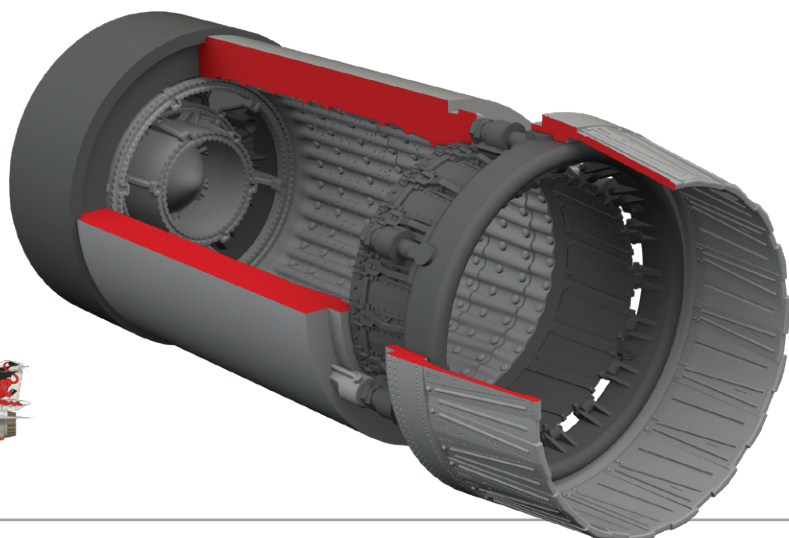

648430 MiG-23ML exhaust nozzle 1/48 Eduard/Trumpeter

Brassinová sada - výtoková tryska motoru pro MiG-23ML v měřítku 1/48. Nahrazuje plastové díly.
Doporučená stavebnice: Eduard / Tamiya

Sada obsahuje:

- resin: 7 součástí,
- obtisk: ne,
- lept: ne,
- maska: ne.

BEDNA