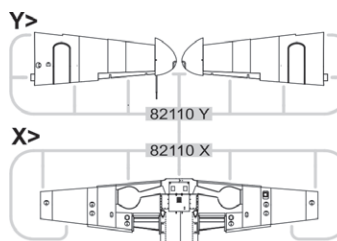

ČÁSTI MODELU