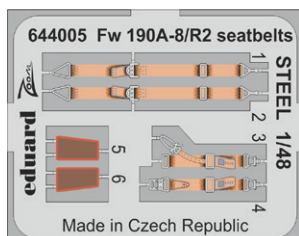

644005 Fw 190A-8/R2 LööK 1/48 Eduard

LööK sada - Brassinová barvená přístrojová deska a STEEL pásy na sedačku pro Fw 190A-8/R2 v měřítku 1/48.

Připraveno pro snadnou zástavbu do modelu.

Doporučená stavebnice: Eduard

Sada obsahuje:

- resin: 1 součástka,
- obtisk: ne,
- lept: ano, barvený,
- maska: ne.