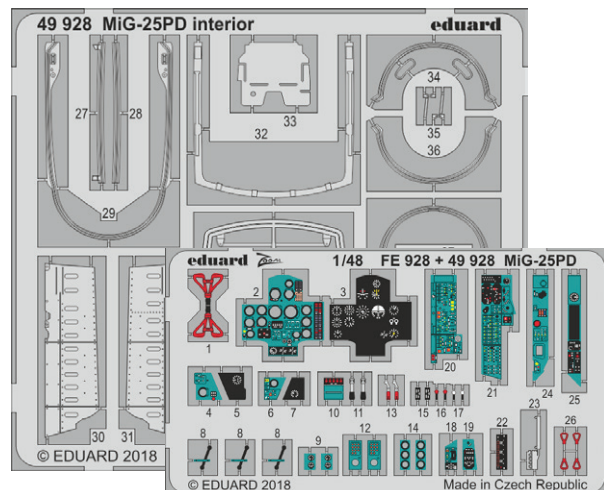

49928 MiG-25PD interior
1/48 ICM