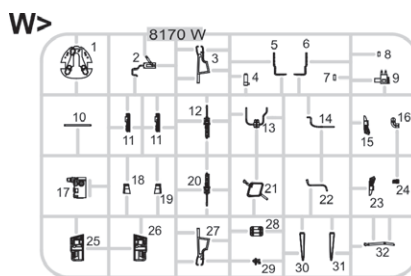

ČÁSTI MODELU