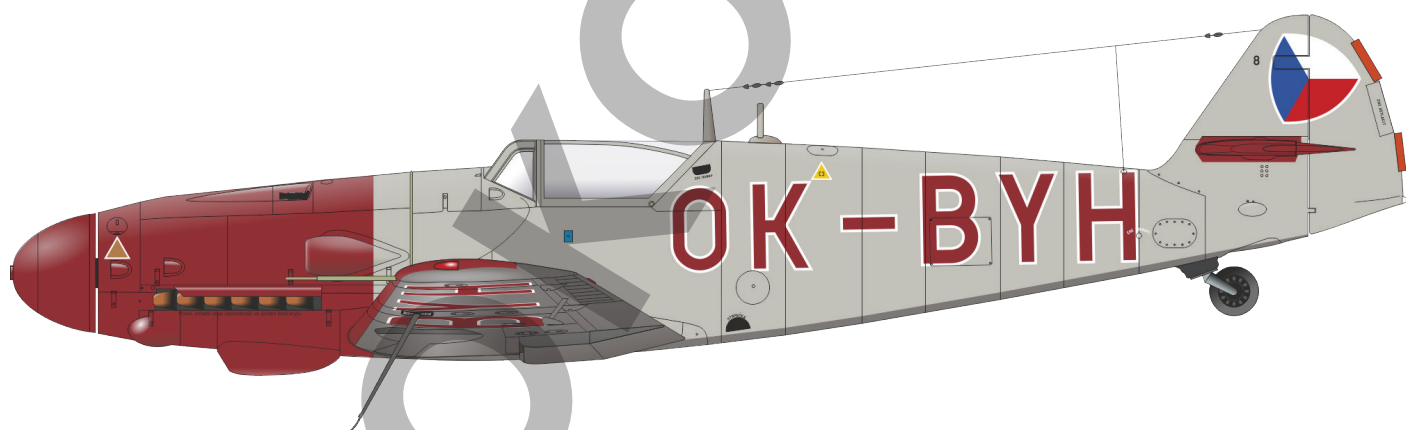

648422 Bf 109G-10 cockpit 1/48 (Brassin)

EX608 Bf 109G-10 1/48 (maska)

EX609 Bf 109G-10 TFace 1/48 (maska)

ČÁSTI MODELU

BEDNA

Stavebnice sovětského nadzvukového letounu MiG-23MF/ML v měřítku 1/48 zaměřená na jejich službu v československém a českém letectvu.