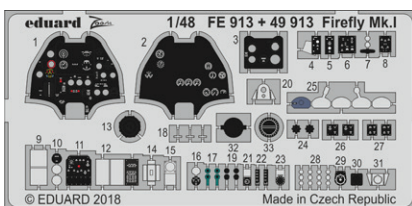

BIG49200 Firefly Mk.I 1/48 Trumpeter

- 48959 Firefly Mk.I exterior 1/48
- 49913 Firefly Mk.I interior 1/48
- FE914 Firefly Mk.I seatbelts STEEL 1/48
- EX607 Firefly Mk.I 1/48