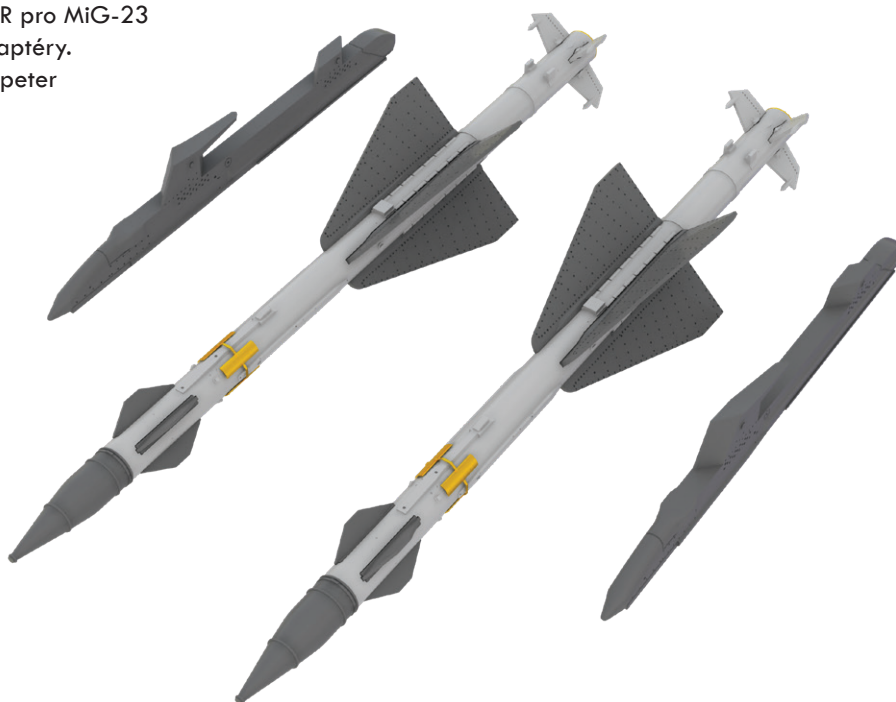

648431 MiG-23ML wheels 1/48 Eduard/Trumpeter

Brassinová sada - kola podvozku pro MiG-23ML v měřítku 1/48. Nahrazuje plastové díly.
Doporučená stavebnice: Eduard / Tamiya

1. Sada obsahuje:
2. resin: 11 součástí,
   - obtisk: ne,
   - lept: ano,
   - maska: ne.

BRASSIN

648432 R-23R missiles for MiG-23 1/48 Eduard/Trumpeter

Brassinová sada - raketové střely R-23R pro MiG-23 v měřítku 1/48. Sada obsahuje též adaptéry.
Doporučená stavebnice: Eduard / Trumpeter

1. Sada obsahuje:
2. resin: 22 součástí,
   - obtisk: ano,
   - lept: ano, barvený,
   - maska: ne.

BRASSIN

648433 R-23T missiles for MiG-23 1/48 Eduard/Trumpeter

Brassinová sada - raketové střely R-23T pro MiG-23 v měřítku 1/48. Sada obsahuje též adaptéry.
Doporučená stavebnice: Eduard / Trumpeter

1. Sada obsahuje:
2. resin: 22 součástí,
   - obtisk: ano,
   - lept: ano, barvený,
   - maska: ne.

BRASSIN