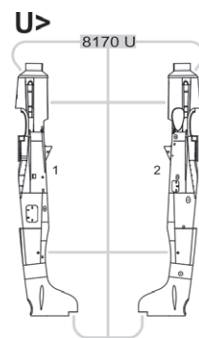

ČÁSTI MODELU