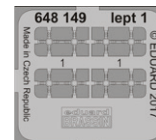

SIN67217 MiG-21MF armament 1/72 Eduard

Kolekce 6 Brassin sad s výzbrojí pro MiG-21 MF v měřítku 1/72 pro stavebnici Eduard.

- řízené střely R-3S,
- řízené střely R-13M,
- řízené střely R-60,
- řízené střely RS-2US,
- raketnice UB-16,
- trupový a křídelní pylony.

Všechny sady v této kolekci jsou dostupné samostatně, ovšem jejich spojení v edici BIG SIN znamená slevu až 30%.