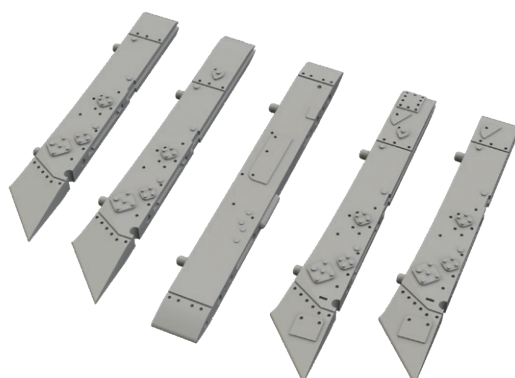

SIN67217 MiG-21MF armament 1/72 Eduard

Kolekce 6 Brassin sad s výzbrojí pro MiG-21 MF v měřítku 1/72 pro stavebnici Eduard.

- řízené střely R-3S,
- řízené střely R-13M,
- řízené střely R-60,
- řízené střely RS-2US,
- raketnice UB-16,
- trupový a křídelní pylony.

Všechny sady v této kolekci jsou dostupné samostatně, ovšem jejich spojení v edici BIG SIN znamená slevu až 30%.