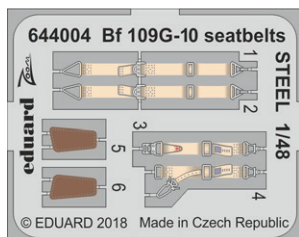

644004 Bf 109G-10 LööK 1/48 Eduard

LööK sada - Brassinová barvená přístrojová deska a STEEL pásy na sedačku pro Bf 109G-10 v měřítku 1/48.

Připraveno pro snadnou zástavbu do modelu.

Doporučená stavebnice: Eduard

Sada obsahuje:

- resin: 1 součástka,
- obtisk: ne,
- lept: ano, barvený,
- maska: ne.