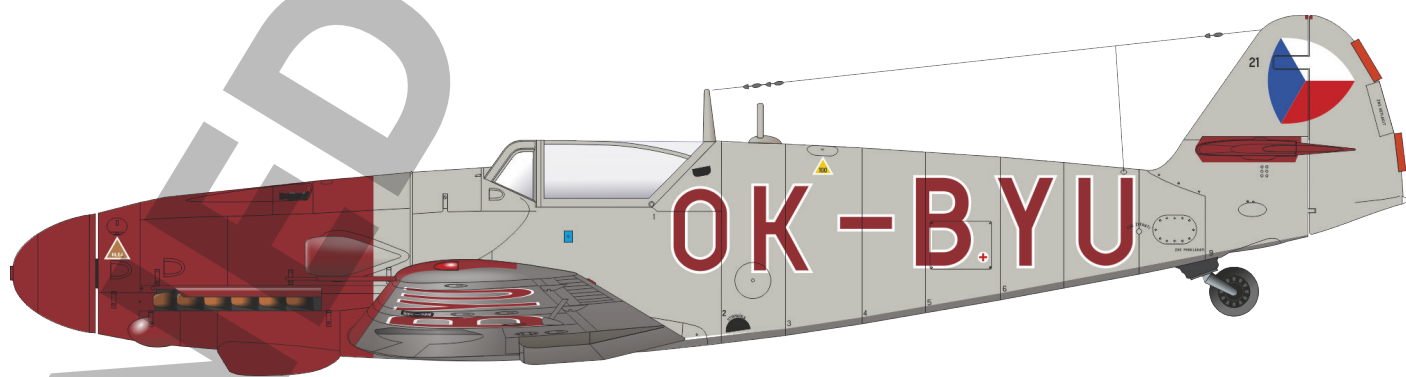

648422 Bf 109G-10 cockpit 1/48 (Brassin)

EX608 Bf 109G-10 1/48 (maska)

EX609 Bf 109G-10 TFace 1/48 (maska)

ČÁSTI MODELU

BEDNA

Stavebnice sovětského nadzvukového letounu MiG-23MF/ML v měřítku 1/48 zaměřená na jejich službu v československém a českém letectvu.