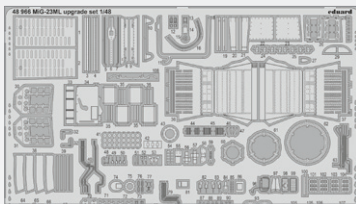

BEZ NÁHLEDU

36401 M3 Stuart late production
1/35 Tamiya
(1 část)

48965 MiG-23MF upgrade set
1/48 Eduard/Trumpeter
(1 část)

DETAIL

DETAIL

48966 MiG-23ML upgrade set
1/48 Eduard/Trumpeter
(1 část)

48967 Beaufighter TF.X landing flaps
1/48 Revell
(2 části)