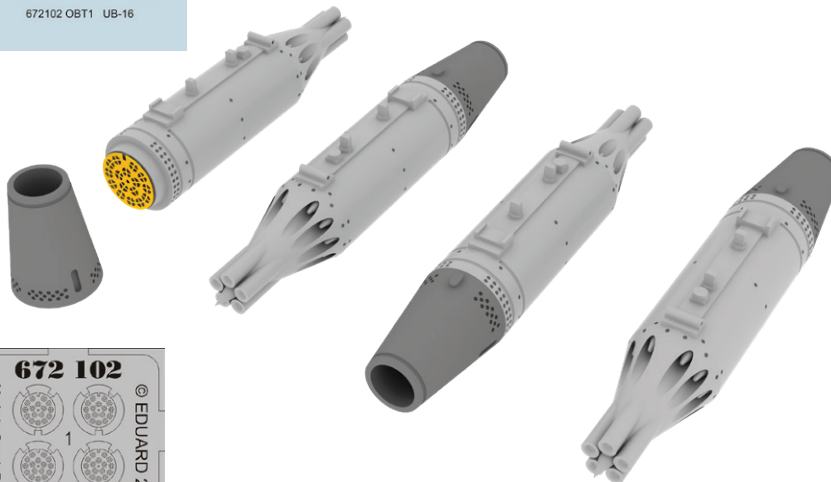

SIN67217 MiG-21MF armament 1/72 Eduard

Kolekce 6 Brassin sad s výzbrojí pro MiG-21 MF v měřítku 1/72 pro stavebnici Eduard.

- řízené střely R-3S,
- řízené střely R-13M,
- řízené střely R-60,
- řízené střely RS-2US,
- raketnice UB-16,
- trupový a křídelní pylony.

Všechny sady v této kolekci jsou dostupné samostatně, ovšem jejich spojení v edici BIG SIN znamená slevu až 30%.