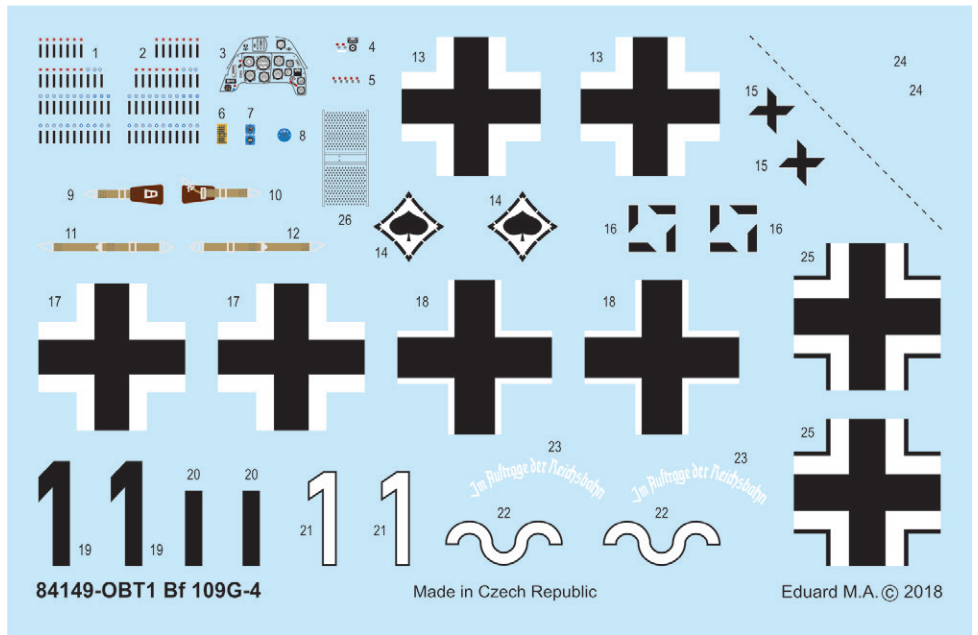

Stavebnice německého stíhacího
druhoválečného letounu Bf 109G-4
v měřítku 1/48, edice Weekend.

ZÁKLADNÍ INFO:

NÁZEV: Bf 109G-4

KAT. Č.: 84149

MĚŘÍTKO: 1/48

EDICE: Weekend edition

OBSAH:

RÁMEČKY: Eduard

FOTOLEPTY: Ne

KRYCÍ MASKA: Ne

MARKINGY: 2

OBTISKY: Eduard

PŘÍBUZNÉ PRODUKTY:

- 48913 Bf 109G-2 upgrade set (fotolept)
- 49093 Bf 109G seatbelts FABRIC (fotolept)
- 49094 Bf 109G seatbelts SUPERFABRIC (fotolept)
- 49095 Seatbelts Luftwaffe WWII fighters STEEL (fotolept)
- 648255 Bf 109G-6 propeller (Brassin)
- 648246 Bf 109 cannon pods (Brassin)
- 648247 Bf 109G exhaust stacks (Brassin)
- 648257 Bf 109G-2/4 radio compartment (Brassin)
- 648265 Bf 109G external fuel tanks (Brassin)
- 648309 Bf 109G undercarriage legs BRONZE (Brassin)
- 648310 Bf 109G control surfaces (Brassin)
- 648340 Bf 109G-4 cockpit (Brassin)