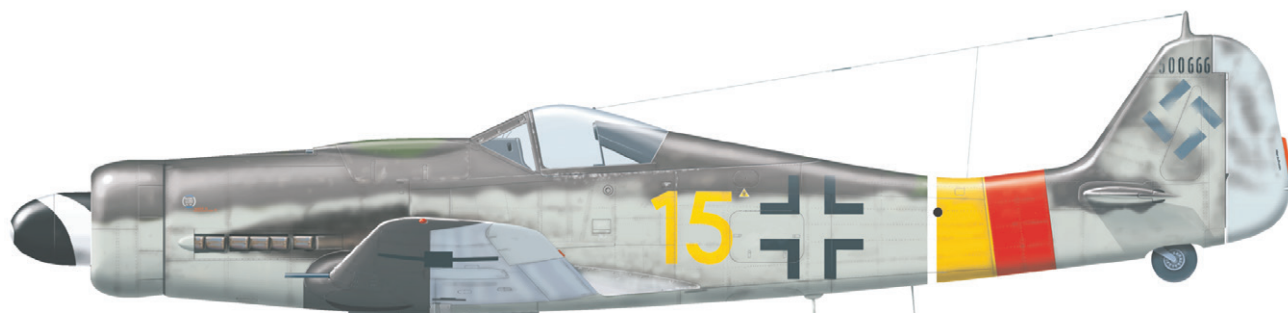

EX506 Spinner spirals Fw 190D 1/48 (maska)

ČÁSTI MODELU

W.Nr. 500647, 7./JG 26, letiště Hustedt, Německo
únor - duben, 1945

W.Nr. 500645, III./JG 2, Altenstadt, Německo,
květen, 1945

W.Nr. 500648, 9./KG(J)27, Rakousko, 1. dubna,
1945