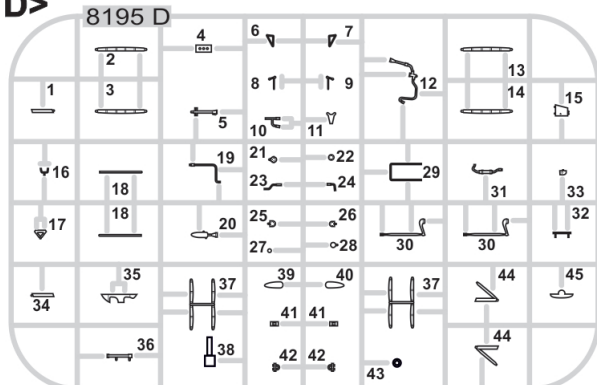

Legie - SPAD XIII čs. pilotů

eduard
LIMITED EDITION

Stavebnice francouzského prvoválečného stíhacího letounu SPAD XIII. Měřítko 1/48, Limited edition.

ZÁKLADNÍ INFO:

NÁZEV: Legie - SPAD XIII čs. pilotů

KAT. Č.: 11123

MĚŘÍTKO: 1/48

EDICE: Limited edition

OBSAH:

RÁMEČKY: Eduard

FOTOLEPTY: Ano, barvené

KRYCÍ MASKA: Ano

MARKINGY: 4

BRASSIN: Ne

OBTISKY: Eduard

ČÁSTI MODELU

B>

C>

D>

E>