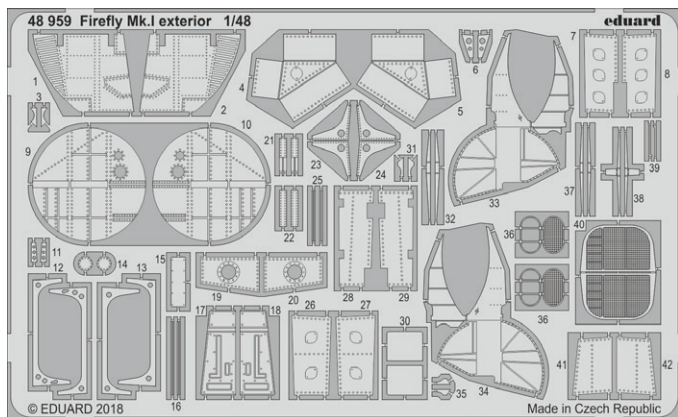

BIG49200 Firefly Mk.I 1/48 Trumpeter

- 48959 Firefly Mk.I exterior 1/48
- 49913 Firefly Mk.I interior 1/48
- FE914 Firefly Mk.I seatbelts STEEL 1/48
- EX607 Firefly Mk.I 1/48