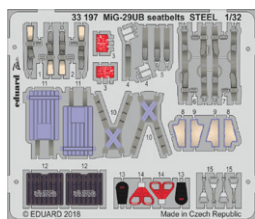

BIG3391 MiG-29UB 1/32 Trumpeter

- 32424 MiG-29UB exterior 1/32
- 32425 MiG-29UB undercarriage 1/32
- 32928 MiG-29UB interior 1/32
- 33197 MiG-29UB seatbelts STEEL 1/32
- JX217 MiG-29UB 1/32