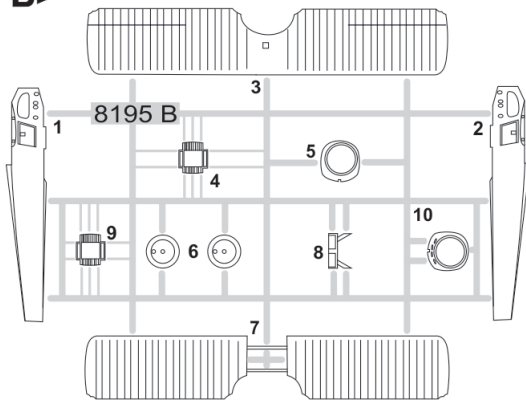

ČÁSTI MODELU

B>