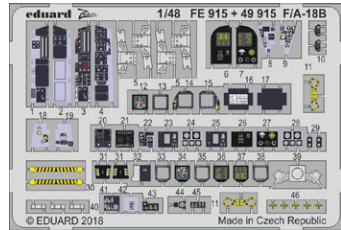

BIG49201 F/A-18B 1/48 Kinetic

- 48960 F/A-18B/D exterior 1/48
- FE917 F/A-18B/D seatbelts STEEL 1/48
- EX604 F/A-18B/D 1/48
- 49915 F/A-18B interior 1/48