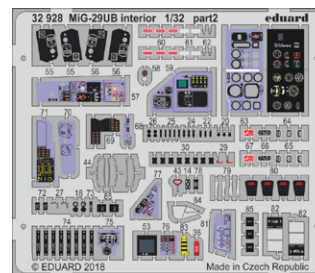

BIG3391 MiG-29UB 1/32 Trumpeter

- 32424 MiG-29UB exterior 1/32
- 32425 MiG-29UB undercarriage 1/32
- 32928 MiG-29UB interior 1/32
- 33197 MiG-29UB seatbelts STEEL 1/32
- JX217 MiG-29UB 1/32