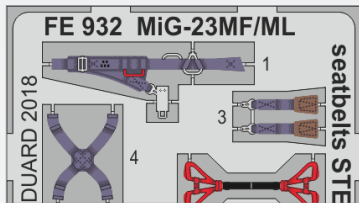

DETAIL

FE928 MiG-25PD
1/48 ICM
(1 část)

DETAIL

FE929 MiG-25PD seatbelts STEEL
1/48 ICM
(1 část)

DETAIL

FE930 F-16C/N
1/48 Tamiya
(1 část)

FE931 F-16C/N seatbelts STEEL
1/48 Tamiya
(1 část)

FE932 MiG-23MF/ML seatbelts STEEL
1/48 Eduard
(1 část)