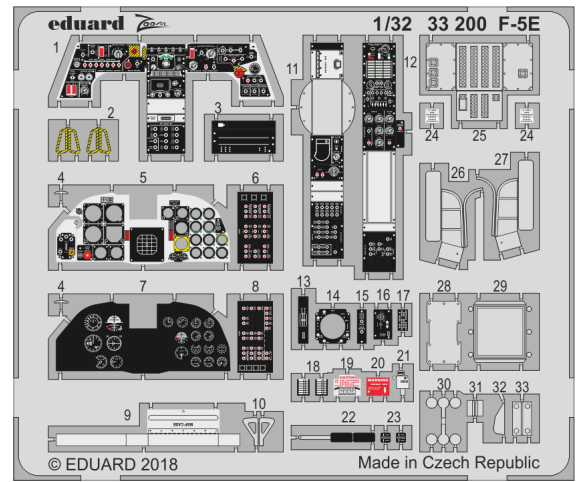

33200 F-5E
1/32 Kitty Hawk