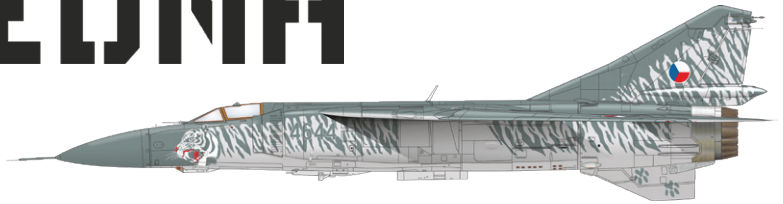

BEDNA

Stavebnice sovětského nadzvukového letounu MiG-23MF/ML v měřítku 1/48 zaměřená na jejich službu v československém a českém letectvu.

ZÁKLADNÍ INFO:

NÁZEV: **BEDNA**

KAT. Č.: 11120

MĚŘÍTKO: 1/48

EDICE: Limited edition

OBSAH:

RÁMEČKY: Trumpeter/Eduard

FOTOLEPTY: Ano, barvené

KRYCÍ MASKA: Ano

MARKINGY: 13

OBTISKY: Cartograf/Eduard

Brassin: vystřelovací sedačka, řízené střely R-23T

EXTRA: fotografická publikace zaměřená na službu MiGů-23MF/ML v československém a českém letectvu. Cca 120 stran.