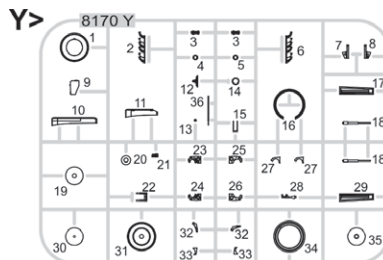

ČÁSTI MODELU