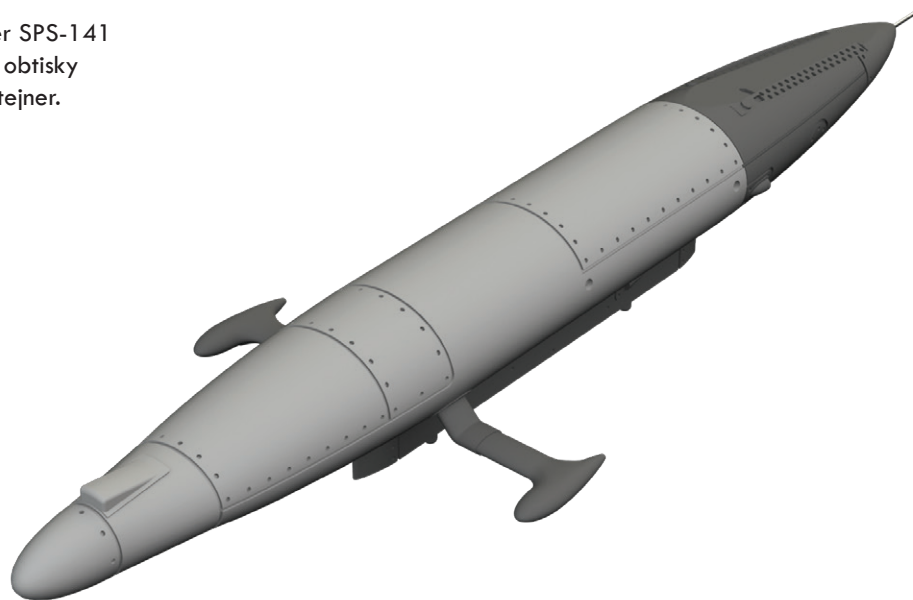

672195 SPS-141 ECM pod for MiG-21 1/72 Eduard

Brassinová sada - elektronický kontejner SPS-141 pro MiG-21 v měřítku 1/72. Obsahuje obtisky pro 2 československé stroje nesoucí kontejner.

Sada obsahuje:

- resin: 6 součástí,
- obtisk: ano,
- lept: ne,
- maska: ne.