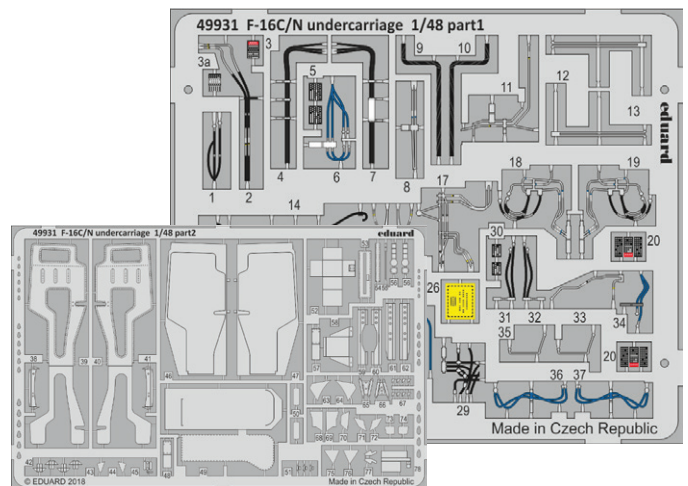

49931 F-16C/N undercarriage
1/48 Tamiya