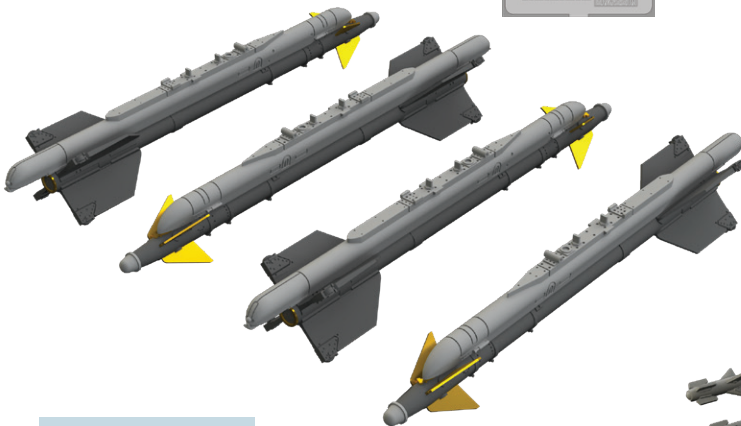

SIN67217 MiG-21MF armament 1/72 Eduard

Kolekce 6 Brassin sad s výzbrojí pro MiG-21 MF v měřítku 1/72 pro stavebnici Eduard.

- řízené střely R-3S,
- řízené střely R-13M,
- řízené střely R-60,
- řízené střely RS-2US,
- raketnice UB-16,
- trupový a křídelní pylony.

Všechny sady v této kolekci jsou dostupné samostatně, ovšem jejich spojení v edici BIG SIN znamená slevu až 30%.