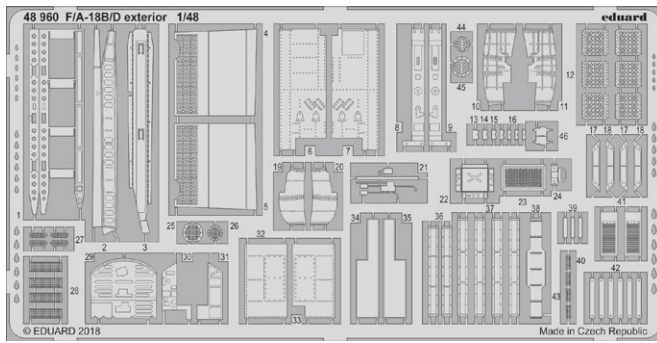

BIG49201 F/A-18B 1/48 Kinetic

- 48960 F/A-18B/D exterior 1/48
- FE917 F/A-18B/D seatbelts STEEL 1/48
- EX604 F/A-18B/D 1/48
- 49915 F/A-18B interior 1/48