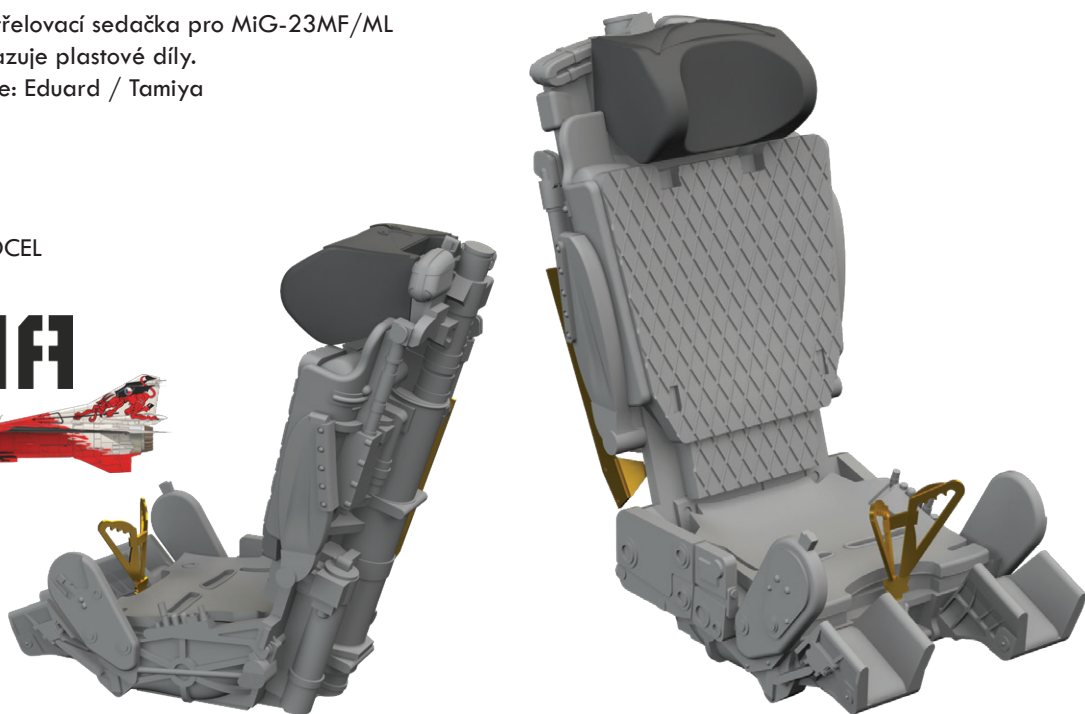

648429 MiG-23MF/ML ejection seat 1/48 Eduard/Trumpeter

Brassinová sada - vystřelovací sedačka pro MiG-23MF/ML v měřítku 1/48. Nahrazuje plastové díly.
Doporučená stavebnice: Eduard / Tamiya

Sada obsahuje:

- resin: 2 součástky,
- obtisk: ne,
- lept: ano, barvené OCEL
- maska: ne.

BEDNA