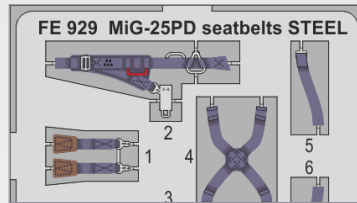

FE929 MiG-25PD seatbelts STEEL
1/48 ICM
(1 část)

DETAIL