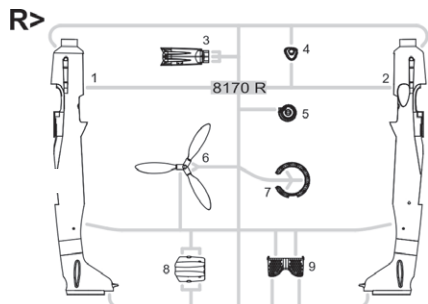

ČÁSTI MODELU