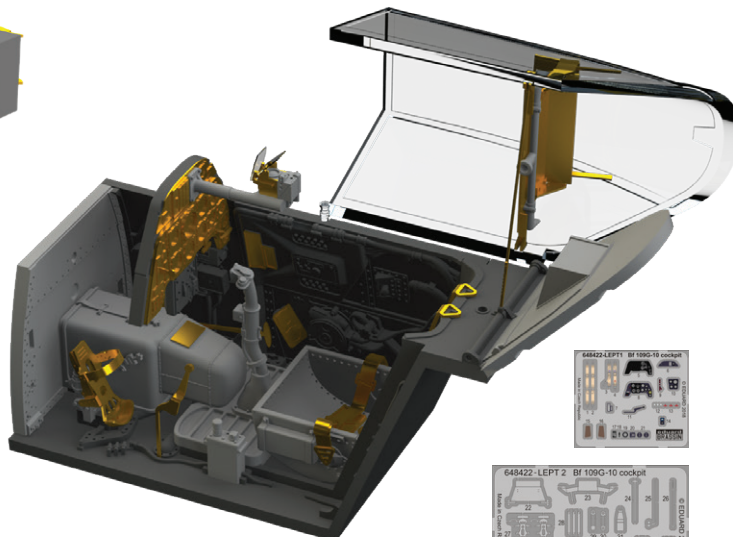

- kokpit,
- kola podvozku,
- Pitotova trubice,
- výfuky,
- všeobecná leptaná sada.

Všechny sady v této kolekci jsou dostupné samostatně, ovšem jejich spojení v edici BIG SIN znamená slevu až 30%.

SIN67217 MiG-21MF armament 1/72 Eduard