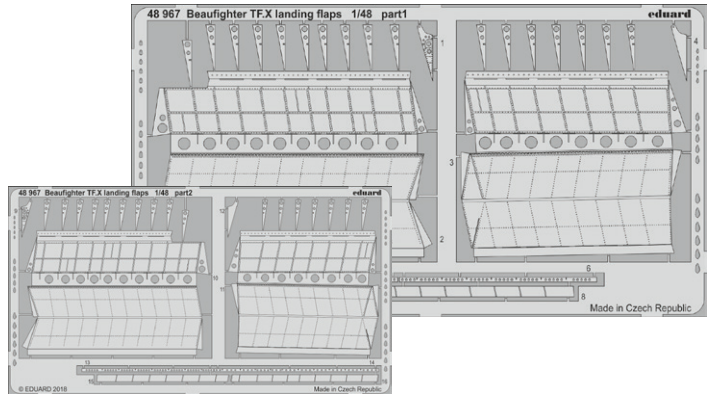

48967 Beaufighter TFX landing flaps
1/48 Revell