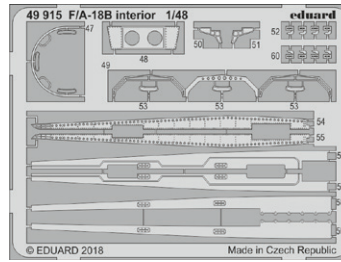

BIG49201 F/A-18B 1/48 Kinetic

- 48960 F/A-18B/D exterior 1/48
- FE917 F/A-18B/D seatbelts STEEL 1/48
- EX604 F/A-18B/D 1/48
- 49915 F/A-18B interior 1/48