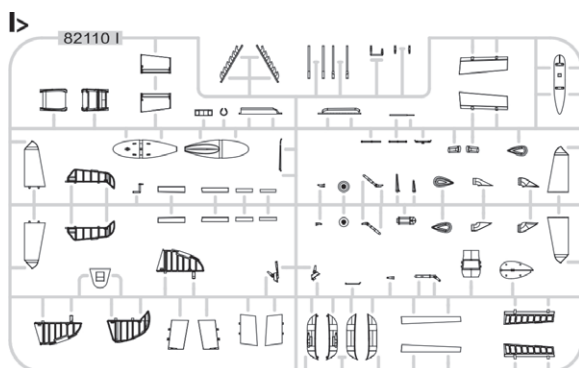

ČÁSTI MODELU