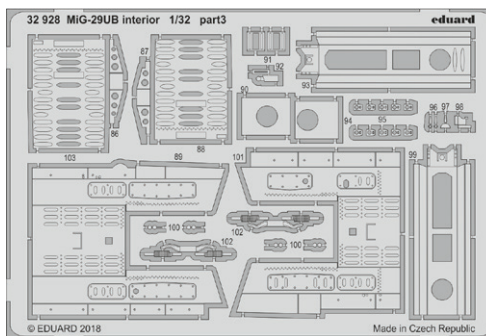

Všechny sady v této kolekci jsou dostupné samostatně, ovšem jejich spojení v edici BIG SIN znamená slevu až 30%.

BIG3391 MiG-29UB 1/32 Trumpeter

- 32424 MiG-29UB exterior 1/32
- 32425 MiG-29UB undercarriage 1/32
- 32928 MiG-29UB interior 1/32
- 33197 MiG-29UB seatbelts STEEL 1/32
- JX217 MiG-29UB 1/32