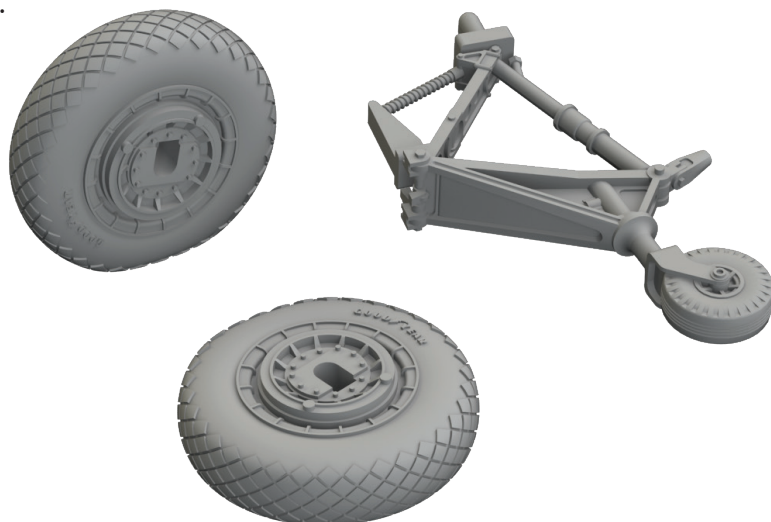

672195 SPS-141 ECM pod for MiG-21 1/72 Eduard

Brassinová sada - elektronický kontejner SPS-141 pro MiG-21 v měřítku 1/72. Obsahuje obtisky pro 2 československé stroje nesoucí kontejner.

Sada obsahuje:

- resin: 6 součástí,
- obtisk: ano,
- lept: ne,
- maska: ne.

672200 Wellington Mk.Ia/c engines 1/72 Airfix

Brassinová sada - motory pro Wellington Mk.Ia/c v měřítku 1/72. Sada obsahuje též kryty motorů. Doporučená stavebnice: Airfix

Sada obsahuje:

- resin: 37 součástí,
- obtisk: ne,
- lept: ano,
- maska: ne.

672204 F4U wheels 1/72 Tamiya

Brassinová sada - kola podvozku pro F4U-1 v měřítku 1/72.

Sada obsahuje kola hlavního podvozku a ostruhové kolo.

Připraveno pro snadnou zástavbu do modelu pouhou záměnou plastových dílů.

Doporučená stavebnice: Tamiya

Sada obsahuje:

- resin: 3 součástky,
- obtisk: ne,
- lept: ano,
- maska: ano.