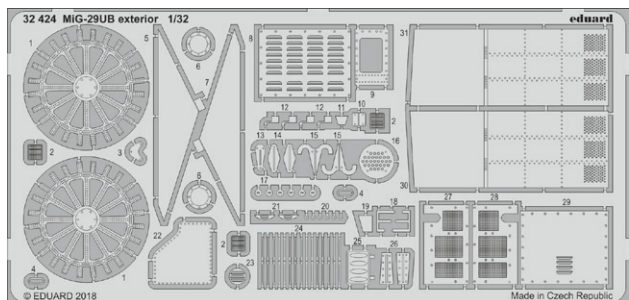

BIG3391 MiG-29UB 1/32 Trumpeter

- 32424 MiG-29UB exterior 1/32
- 32425 MiG-29UB undercarriage 1/32
- 32928 MiG-29UB interior 1/32
- 33197 MiG-29UB seatbelts STEEL 1/32
- JX217 MiG-29UB 1/32