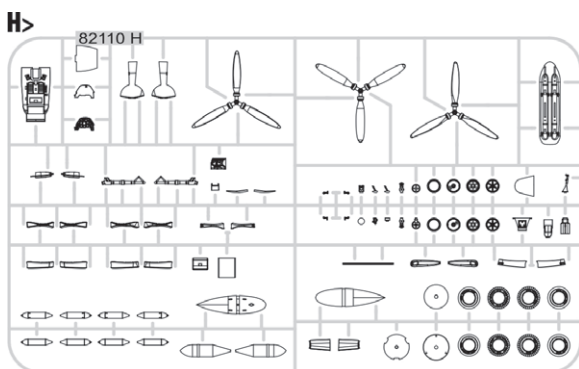

ČÁSTI MODELU