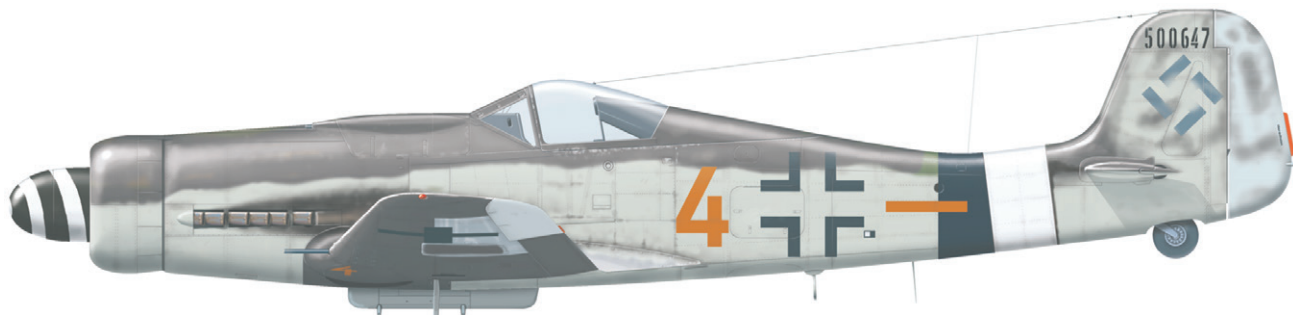

W.Nr. 500647, 7./JG 26, letiště Hustedt, Německo
únor - duben, 1945