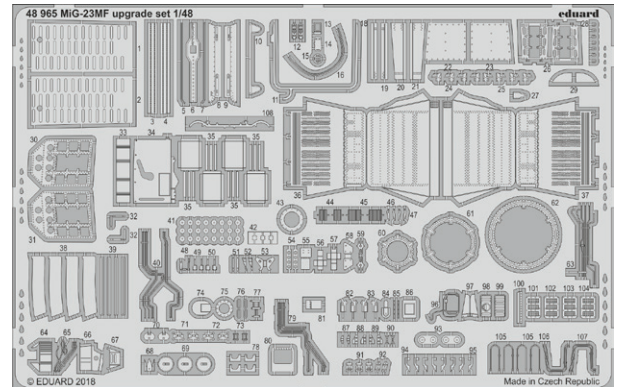

48965 MiG-23MF upgrade set
1/48 Eduard/Trumpeter