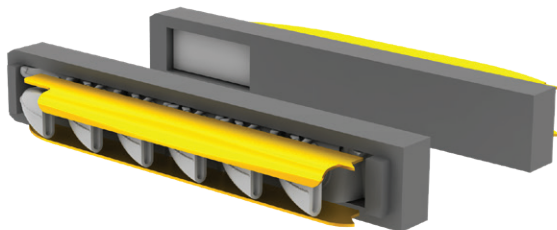

SIN64848 Bf 109G-10 MTT Regensburg ESSENTIAL 1/48 Eduard

Kolekce 5 sad pro Bf 109G-10 z produkce továrny Messerschmitt Regensburg / Řezno v měřítku 1/48 pro stavebnici Eduard.

- kokpit,
- kola podvozku,
- Pitotova trubice,
- výfuky,
- všeobecná leptaná sada.

Všechny sady v této kolekci jsou dostupné samostatně, ovšem jejich spojení v edici BIG SIN znamená slevu až 30%.