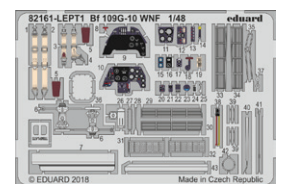

ČÁSTI MODELU