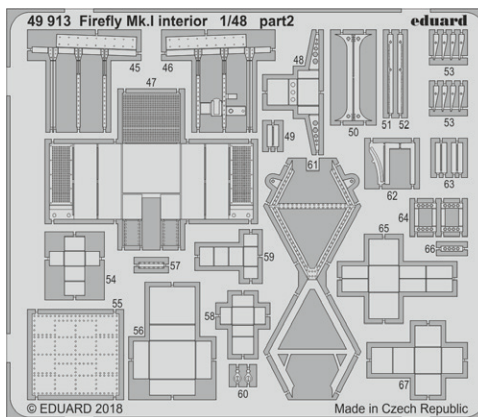

BIG49200 Firefly Mk.I 1/48 Trumpeter

- 48959 Firefly Mk.I exterior 1/48
- 49913 Firefly Mk.I interior 1/48
- FE914 Firefly Mk.I seatbelts STEEL 1/48
- EX607 Firefly Mk.I 1/48