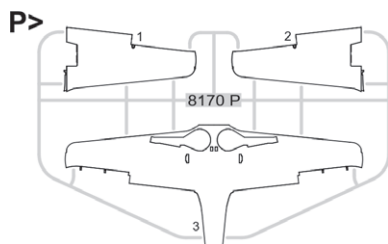

ČÁSTI MODELU