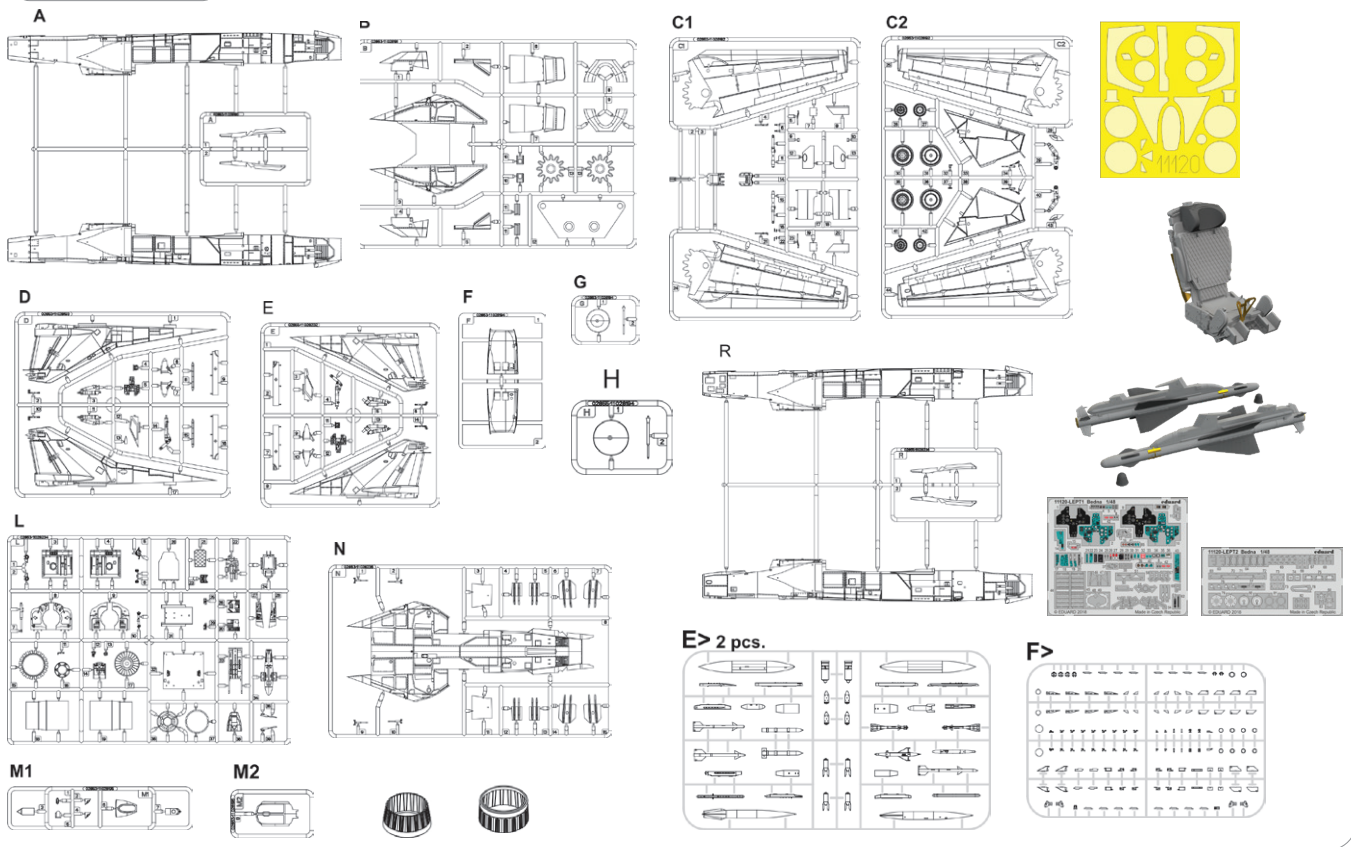

ČÁSTI MODELU