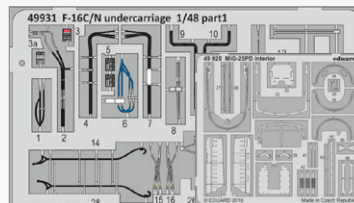

49931 F-16C/N undercarriage
1/48 Tamiya
(2 části)

BEZ NÁHLEDU

73642 FH-1
1/72 Special Hobby
(2 části)

DETAIL

DETAIL