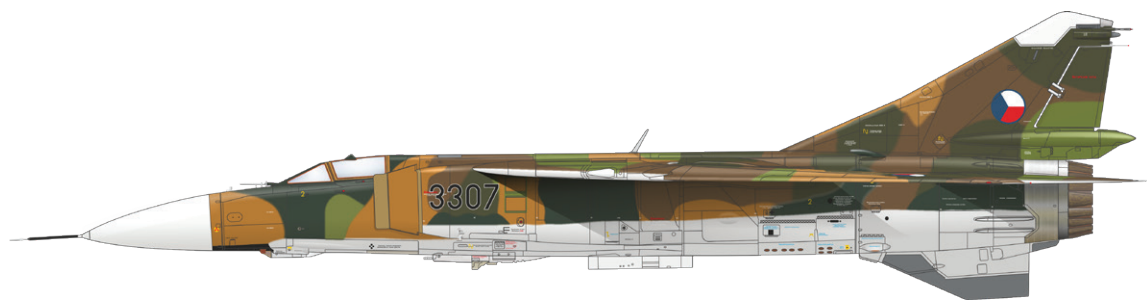

ČÁSTI MODELU

Legie - SPAD XIII čs. pilotů

eduard
LIMITED EDITION

Stavebnice francouzského prvoválečného stíhacího letounu SPAD XIII. Měřítko 1/48, Limited edition.

ZÁKLADNÍ INFO:

NÁZEV: Legie - SPAD XIII čs. pilotů