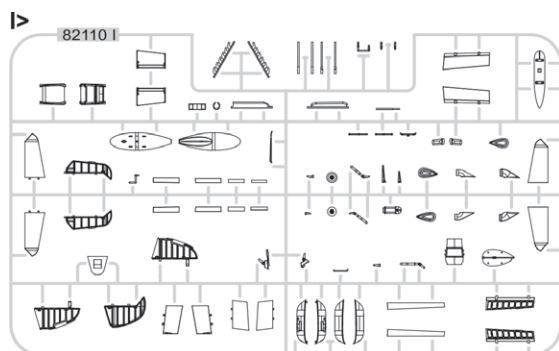

ČÁSTI MODELU