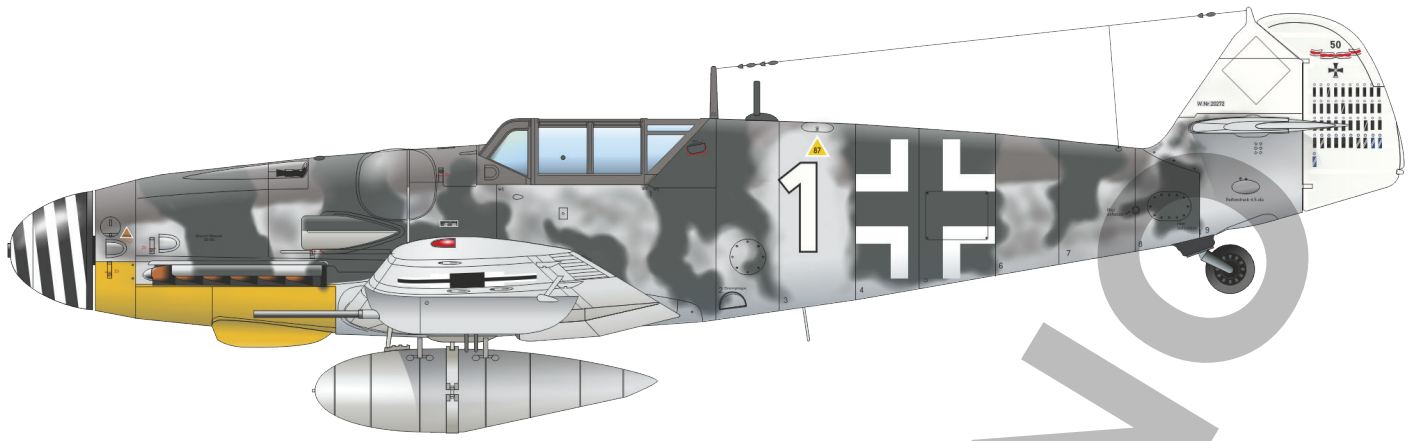

648373 Fw 190A Pitot tubes early 1/48 (Brassin)

648381 Fw 190A exhaust stacks 1/48 (Brassin)

648426 Fw 190A-8/R2 cockpit 1/48 (Brassin) **NEW TOOL**

NEW TOOL

ČÁSTI MODELU

Bf 109G-6/14

Fw 190A-8/R2

Stavebnice britského prvoválečného stíhacího letounu SE.5a v měřítku 1/48, edice Weekend. Stavebnice je zaměřena na stroje poháněné motorem Hispano Suiza.