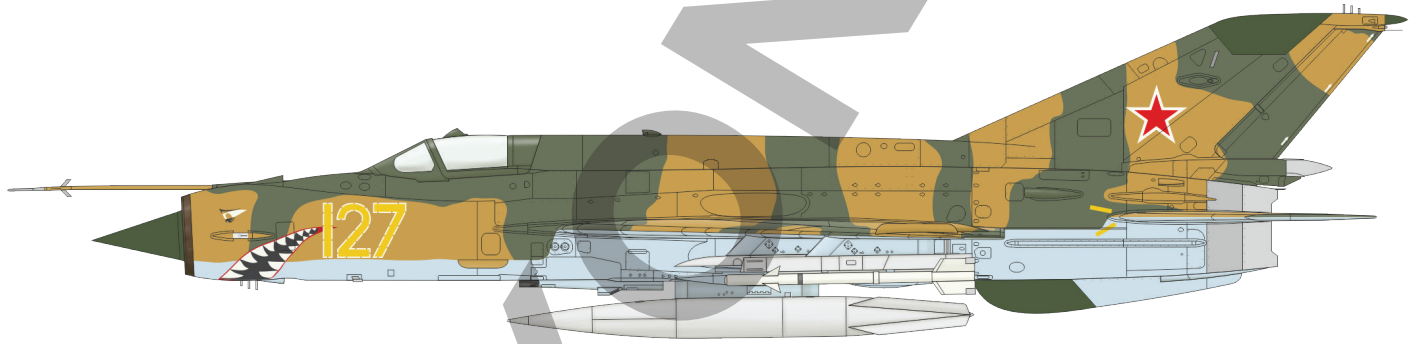

672193 MiG-21MF airbrakes 1/72 (Brassin)

672197 MiG-21MF ejection seat 1/72 (Brassin)

ČÁSTI MODELU

B>

C>

D>

E>

Stavebnice letounů Fw 190A-8/R2 a Bf 109G-6/14 v měřítku 1/48 zaměřená na jejich službu u jednotek Obrany Říše, Limited Edition. Stavebnice typu Dual Combo obsahuje součástky jeden kompletní model Fw 190A-8/R2 a jeden kompletní model Bf 109G-6/14.