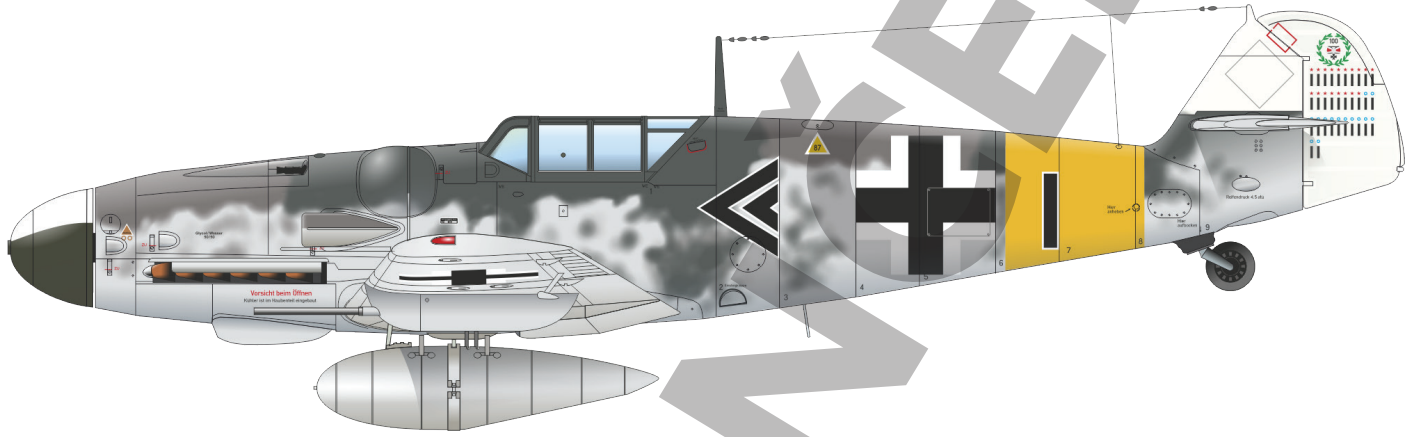

648373 Fw 190A Pitot tubes early 1/48 (Brassin)

648381 Fw 190A exhaust stacks 1/48 (Brassin)

648426 Fw 190A-8/R2 cockpit 1/48 (Brassin) **NEW TOOL**

NEW TOOL

ČÁSTI MODELU

Bf 109G-6/14

Fw 190A-8/R2

Stavebnice britského prvoválečného stíhacího letounu SE.5a v měřítku 1/48, edice Weekend. Stavebnice je zaměřena na stroje poháněné motorem Hispano Suiza.