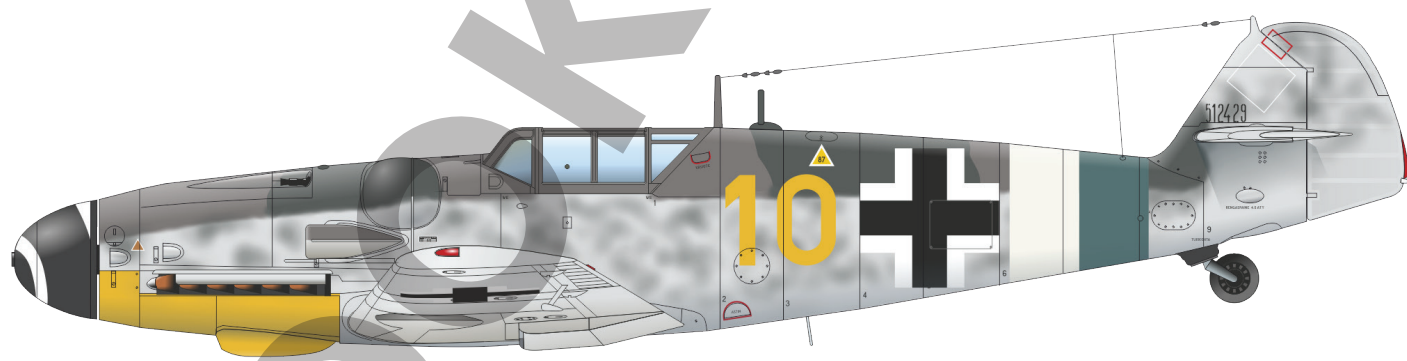

648373 Fw 190A Pitot tubes early 1/48 (Brassin)

648381 Fw 190A exhaust stacks 1/48 (Brassin)

648426 Fw 190A-8/R2 cockpit 1/48 (Brassin) **NEW TOOL**

NEW TOOL

ČÁSTI MODELU

Bf 109G-6/14

Fw 190A-8/R2

Stavebnice britského prvoválečného stíhacího letounu SE.5a v měřítku 1/48, edice Weekend. Stavebnice je zaměřena na stroje poháněné motorem Hispano Suiza.