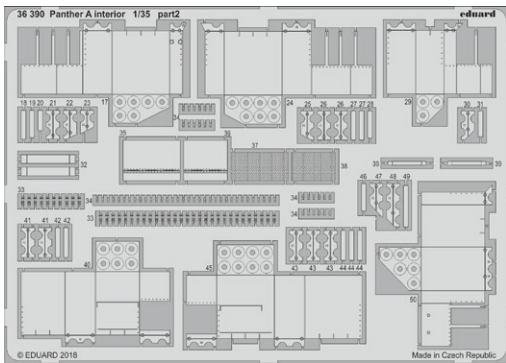

Všechny sady v této kolekci jsou dostupné samostatně, ovšem jejich spojení v edici BIG SIN znamená slevu až 30%.

BIG3593 Panther A 1/35 Takom

- 36390 Panther A interior 1/35
- 36391 Panther A late zimmerit 1/35
- 36392 Panther A exterior 1/35