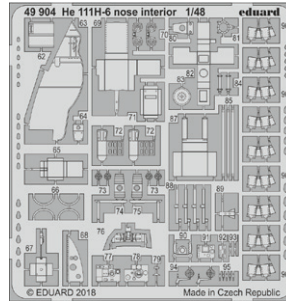

BIG49199 He 111H-6 1/48 ICM

- 48957 He 111H-6 exterior 1/48
- 49904 He 111H-6 nose interior 1/48
- 49905 He 111H-6 radio compartment 1/48
- FE905 He 111H-6 seatbelts STEEL 1/48
- EX598 He 111H-6 1/48