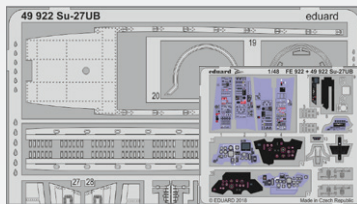

DETAIL

36397 T-34/85
1/35 ZVEZDA
(1 část)

DETAIL

48963 Spitfire F.Mk.22/24 landing
flaps 1/48 Airfix
(1 část)

48964 Su-27UB exterior
1/48 Hobby Boss
(1 část)

DETAIL

49920 L-39ZA
1/48 Trumpeter
(2 části)

DETAIL