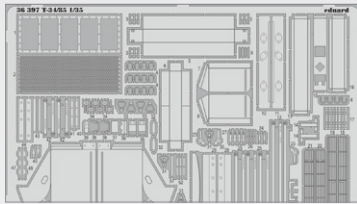

36397 T-34/85
1/35 ZVEZDA
(1 část)

DETAIL