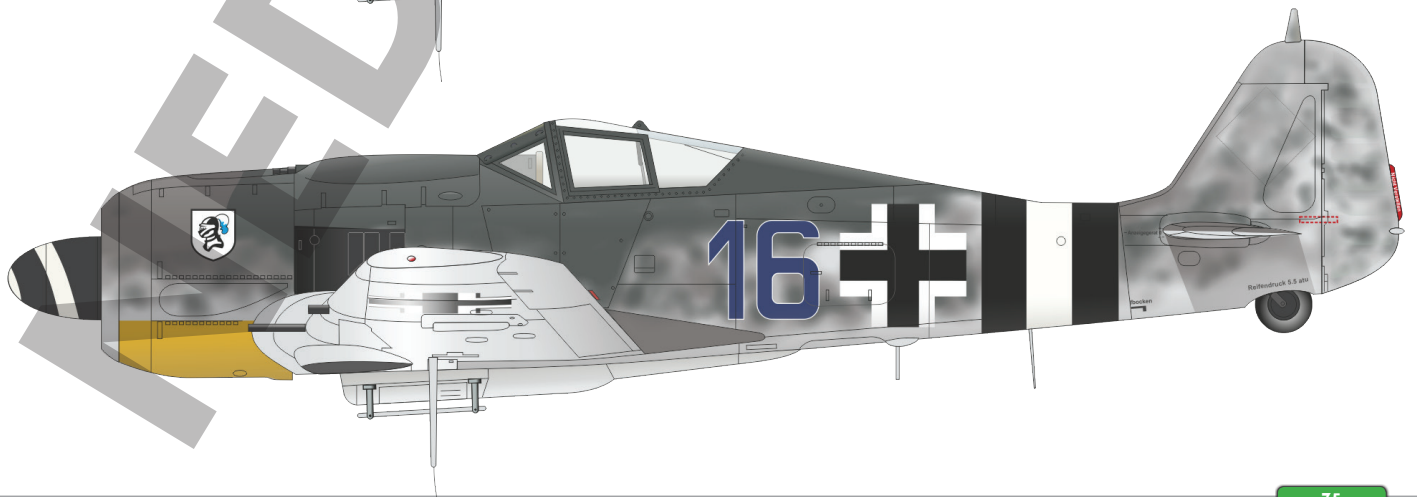

648373 Fw 190A Pitot tubes early 1/48 (Brassin)

648381 Fw 190A exhaust stacks 1/48 (Brassin)

648426 Fw 190A-8/R2 cockpit 1/48 (Brassin) **NEW TOOL**

NEW TOOL

ČÁSTI MODELU

Bf 109G-6/14

Fw 190A-8/R2

Stavebnice britského prvoválečného stíhacího letounu SE.5a v měřítku 1/48, edice Weekend. Stavebnice je zaměřena na stroje poháněné motorem Hispano Suiza.