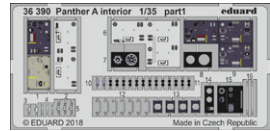

BIG3593 Panther A 1/35 Takom

- 36390 Panther A interior 1/35
- 36391 Panther A late zimmerit 1/35
- 36392 Panther A exterior 1/35