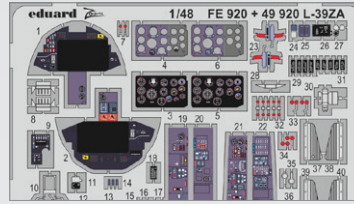

DETAIL

ZOOM

33198 I-153 Chaika
1/32 ICM
(1 část)

DETAIL

33199 I-153 Chaika seatbelts STEEL
1/32 ICM
(1 část)

DETAIL

FE920 L-39ZA
1/48 Trumpeter
(1 část)

DETAIL