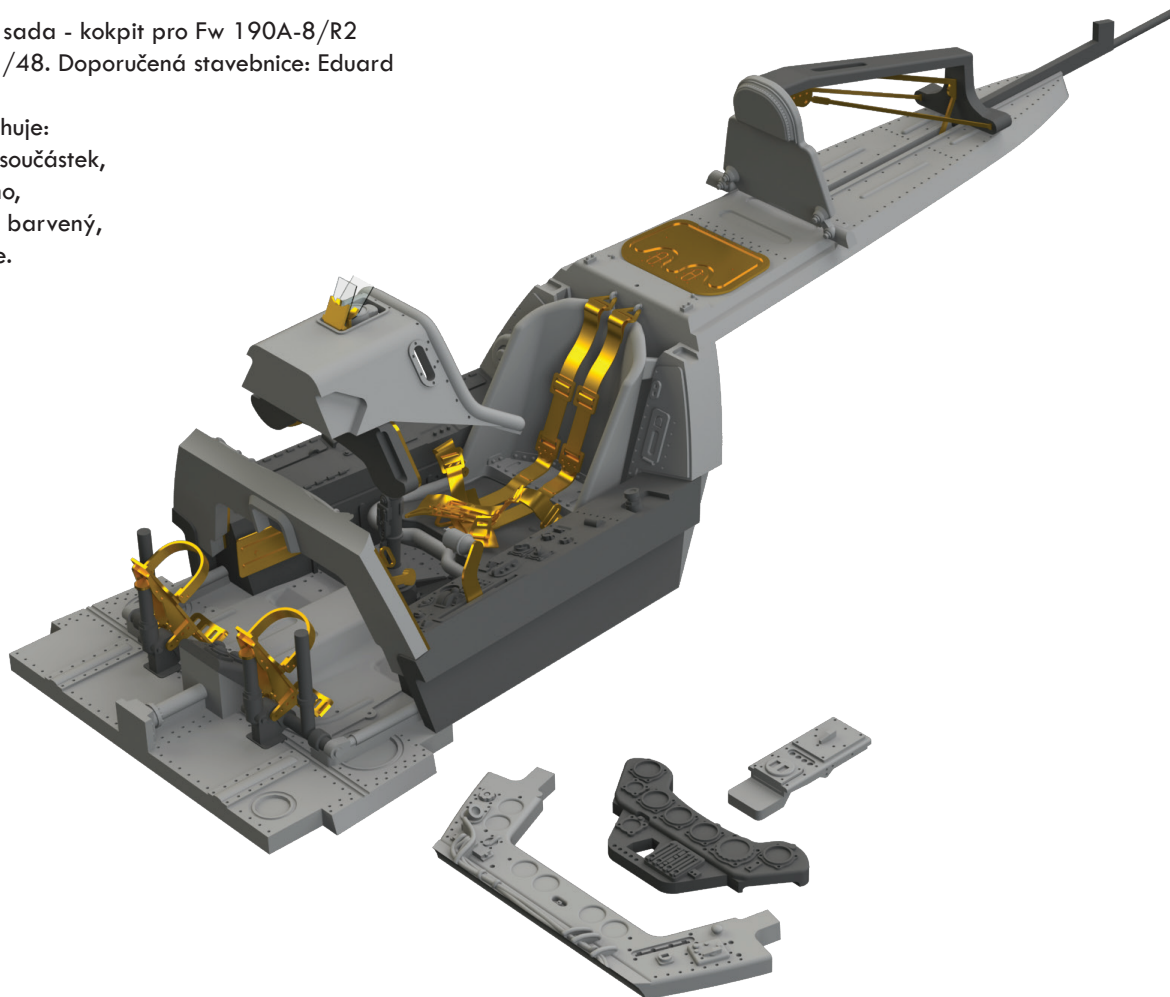

648426 Fw 190A-8/R2 cockpit 1/48 Eduard

Brassinová sada - kokpit pro Fw 190A-8/R2
v měřítku 1/48. Doporučená stavebnice: Eduard

Sada obsahuje:

- resin: 18 součástí,
- obtisk: ano,
- lept: ano, barvený,
- maska: ne.

672196 Fw 190A-5/U12 gun pods 1/72 Eduard

Brassinová sada - zbraňová pouzdra se čtyřicí 20mm kanonů
pro Fw 190A-5/U12 v měřítku 1/72. Obtisk s markingem
pro jeden letoun. Doporučená stavebnice: Eduard

Sada obsahuje:

- resin: 6 součástí,
- obtisk: ano,
- lept: ano,
- maska: ne.