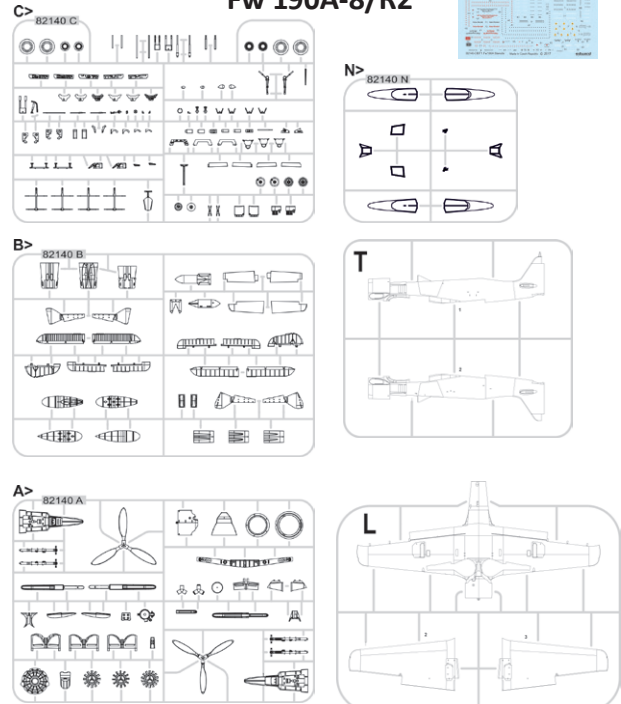

648373 Fw 190A Pitot tubes early 1/48 (Brassin)

648381 Fw 190A exhaust stacks 1/48 (Brassin)

648426 Fw 190A-8/R2 cockpit 1/48 (Brassin) **NEW TOOL**

NEW TOOL

ČÁSTI MODELU

Bf 109G-6/14

Fw 190A-8/R2

Stavebnice britského prvoválečného stíhacího letounu SE.5a v měřítku 1/48, edice Weekend. Stavebnice je zaměřena na stroje poháněné motorem Hispano Suiza.