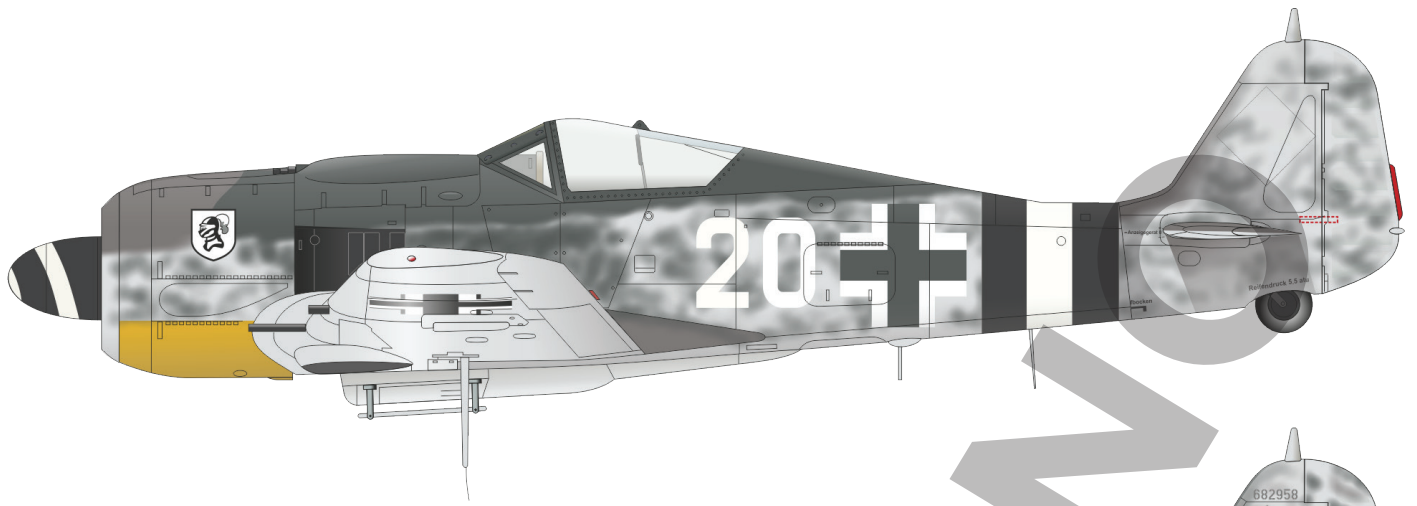

648373 Fw 190A Pitot tubes early 1/48 (Brassin)

648381 Fw 190A exhaust stacks 1/48 (Brassin)

648426 Fw 190A-8/R2 cockpit 1/48 (Brassin) **NEW TOOL**

NEW TOOL

ČÁSTI MODELU

Bf 109G-6/14

Fw 190A-8/R2

Stavebnice britského prvoválečného stíhacího letounu SE.5a v měřítku 1/48, edice Weekend. Stavebnice je zaměřena na stroje poháněné motorem Hispano Suiza.