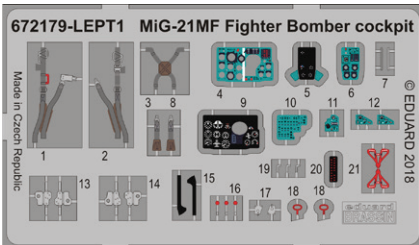

Kolekce 4 Brassin sad pro MiG-21MF Fighter-Bomber v měřítku 1/72 pro stavebnici Eduard.

- kokpit,
- výtoková tryska motoru,
- podvozková kola,
- trupový a křídelní pylony.

Všechny sady v této kolekci jsou dostupné samostatně, ovšem jejich spojení v edici BIG SIN znamená slevu až 30%.