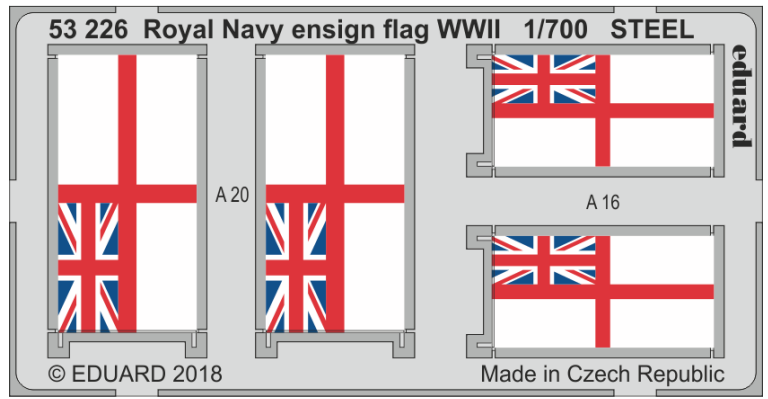

648333 SE.5a wheels 1/48 (Brassin)

ČÁSTI MODELU

53225 US Navy ensign flag
modern STEEL 1/700

53226 Royal Navy ensign flag
WWII STEEL 1/700

32929 I-153 Chaika
1/32 ICM

36397 T-34/85
1/35 ZVEZDA

48964 Su-27UB exterior
1/48 Hobby Boss