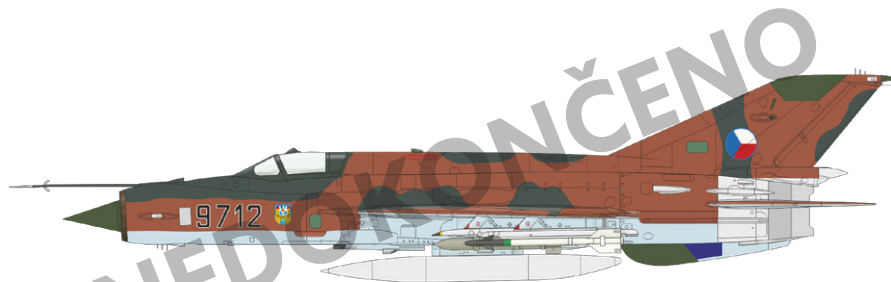

672193 MiG-21MF airbrakes 1/72 (Brassin)

672197 MiG-21MF ejection seat 1/72 (Brassin)

ČÁSTI MODELU

B>

C>

D>

E>

Stavebnice letounů Fw 190A-8/R2 a Bf 109G-6/14 v měřítku 1/48 zaměřená na jejich službu u jednotek Obrany Říše, Limited Edition. Stavebnice typu Dual Combo obsahuje součástky jeden kompletní model Fw 190A-8/R2 a jeden kompletní model Bf 109G-6/14.