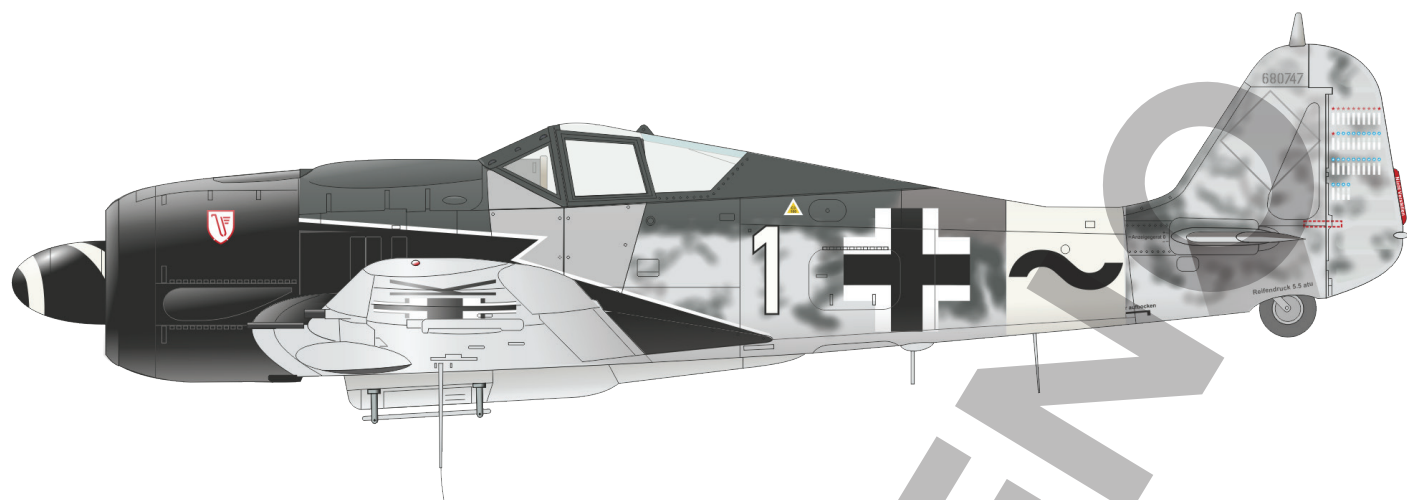

648373 Fw 190A Pitot tubes early 1/48 (Brassin)

648381 Fw 190A exhaust stacks 1/48 (Brassin)

648426 Fw 190A-8/R2 cockpit 1/48 (Brassin) **NEW TOOL**

NEW TOOL

ČÁSTI MODELU

Bf 109G-6/14

Fw 190A-8/R2

Stavebnice britského prvoválečného stíhacího letounu SE.5a v měřítku 1/48, edice Weekend. Stavebnice je zaměřena na stroje poháněné motorem Hispano Suiza.