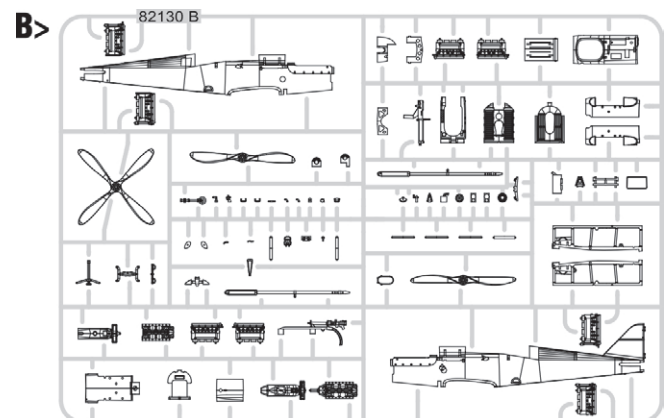

ČÁSTI MODELU