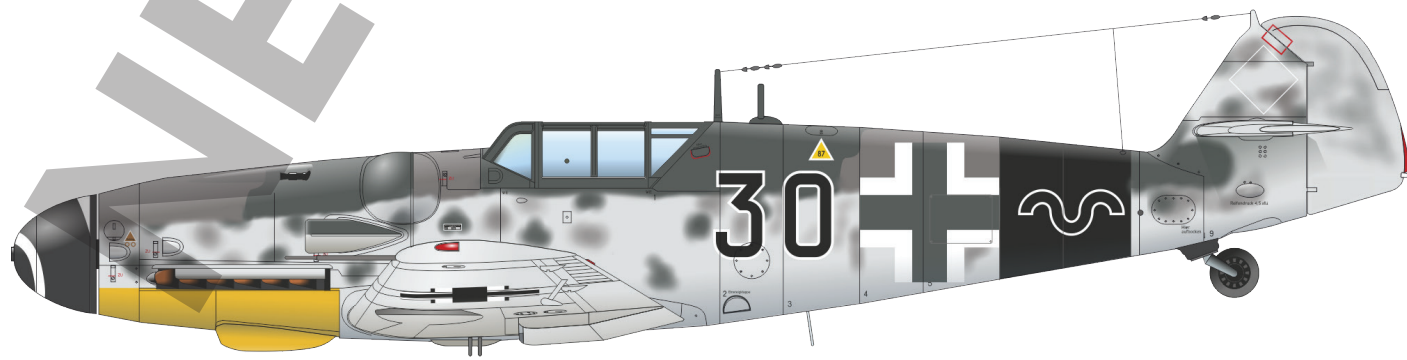

648373 Fw 190A Pitot tubes early 1/48 (Brassin)

648381 Fw 190A exhaust stacks 1/48 (Brassin)

648426 Fw 190A-8/R2 cockpit 1/48 (Brassin) **NEW TOOL**

NEW TOOL

ČÁSTI MODELU

Bf 109G-6/14

Fw 190A-8/R2

Stavebnice britského prvoválečného stíhacího letounu SE.5a v měřítku 1/48, edice Weekend. Stavebnice je zaměřena na stroje poháněné motorem Hispano Suiza.