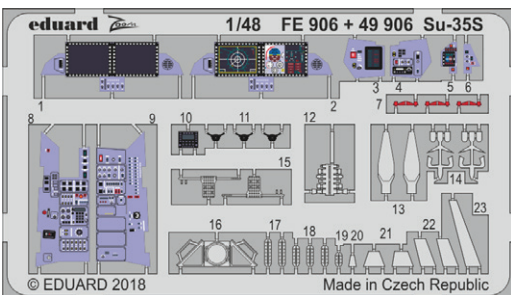

BIG49198 Su-35S 1/48 Great Wall Hobby

- 49906 Su-35S 1/48
- FE907 Su-35S seatbelts STEEL 1/48
- EX600 Su-35S TFace 1/48