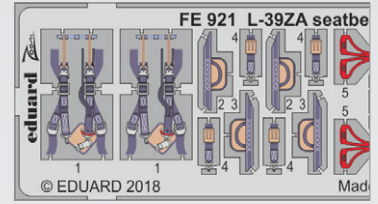

DETAIL

ZOOM

33198 I-153 Chaika
1/32 ICM
(1 část)

DETAIL

33199 I-153 Chaika seatbelts STEEL
1/32 ICM
(1 část)

DETAIL

FE920 L-39ZA
1/48 Trumpeter
(1 část)

DETAIL