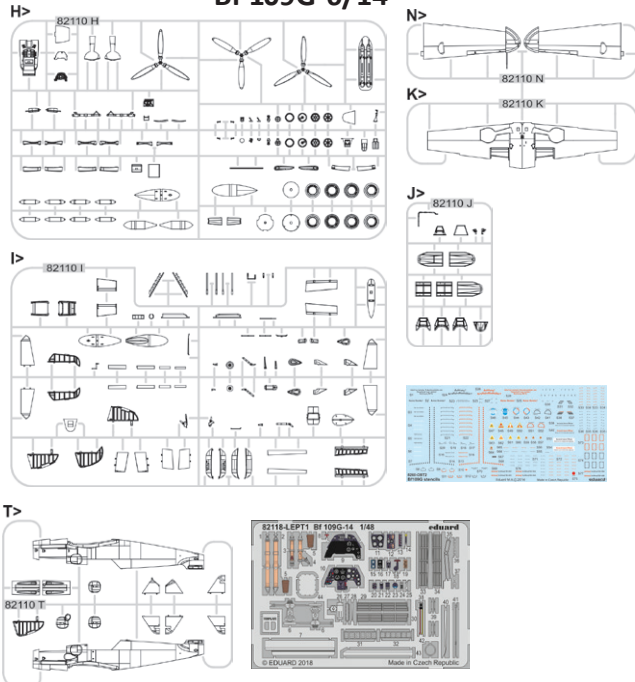

EX512 Bf 109G spinner spirals (Maska)

FE863 Fw 190A seatbelts STEEL 1/48 (fotolept)

648356 Fw 190A wingroot gun bays 1/48 (Brassin)

648366 Fw 190A propeller 1/48 (Brassin)

648371 Fw 190A control surfaces early 1/48 (Brassin)

648373 Fw 190A Pitot tubes early 1/48 (Brassin)

648381 Fw 190A exhaust stacks 1/48 (Brassin)

648426 Fw 190A-8/R2 cockpit 1/48 (Brassin) **NEW TOOL**

NEW TOOL

ČÁSTI MODELU

Bf 109G-6/14

Fw 190A-8/R2

Stavebnice britského prvoválečného stíhacího letounu SE.5a v měřítku 1/48, edice Weekend. Stavebnice je zaměřena na stroje poháněné motorem Hispano Suiza.