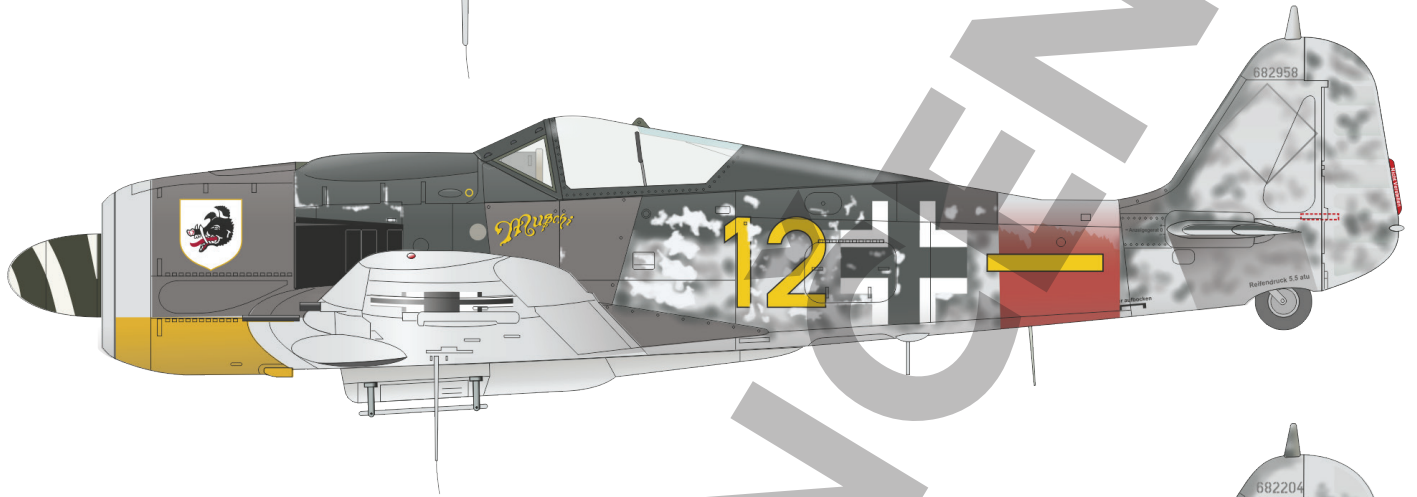

648373 Fw 190A Pitot tubes early 1/48 (Brassin)

648381 Fw 190A exhaust stacks 1/48 (Brassin)

648426 Fw 190A-8/R2 cockpit 1/48 (Brassin) **NEW TOOL**

NEW TOOL

ČÁSTI MODELU

Bf 109G-6/14

Fw 190A-8/R2

Stavebnice britského prvoválečného stíhacího letounu SE.5a v měřítku 1/48, edice Weekend. Stavebnice je zaměřena na stroje poháněné motorem Hispano Suiza.