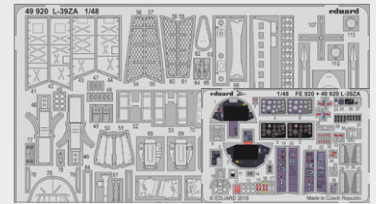

DETAIL

36397 T-34/85
1/35 ZVEZDA
(1 část)

DETAIL

48963 Spitfire F.Mk.22/24 landing
flaps 1/48 Airfix
(1 část)

48964 Su-27UB exterior
1/48 Hobby Boss
(1 část)

DETAIL

49920 L-39ZA
1/48 Trumpeter
(2 části)

DETAIL