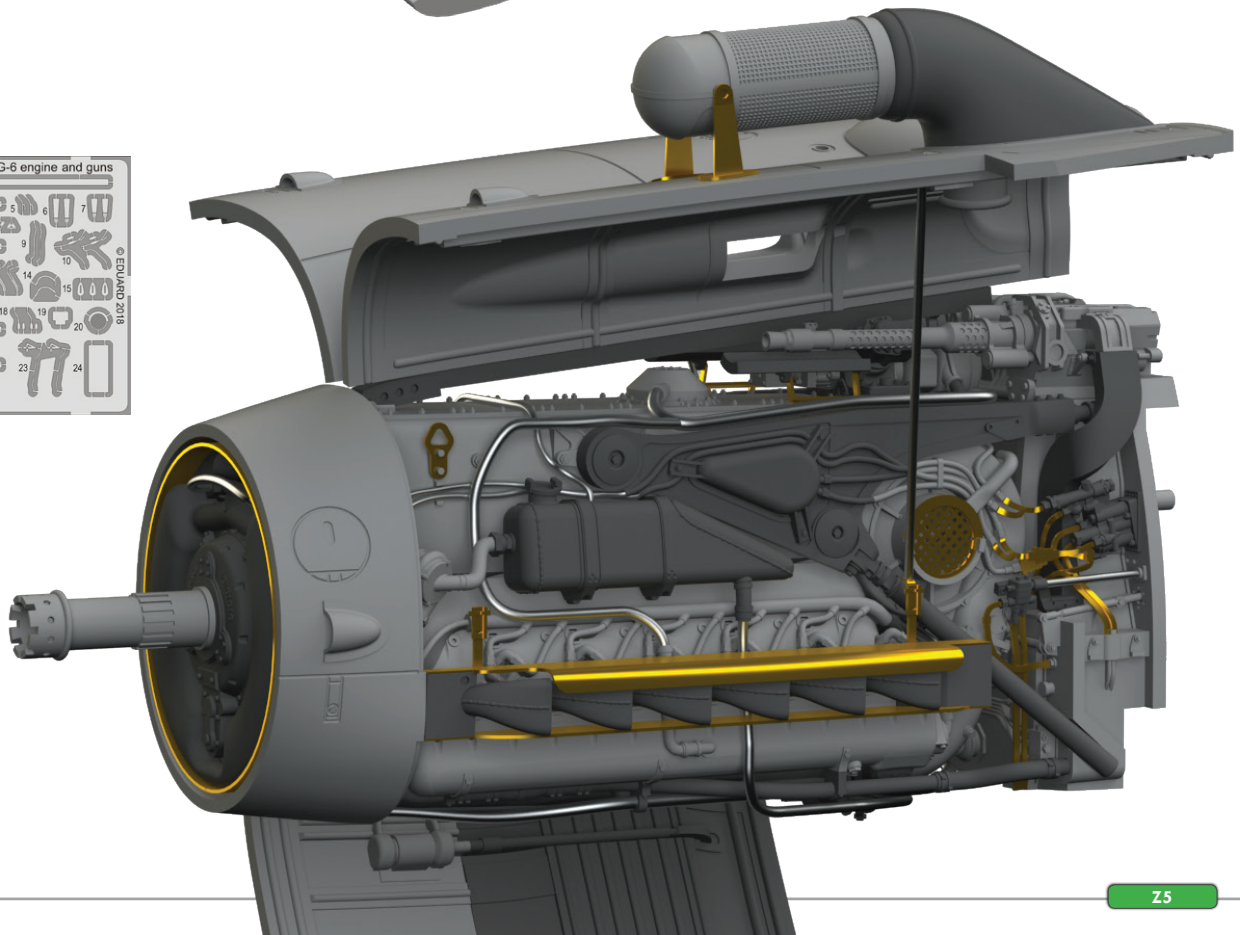

Sada obsahuje:

- resin: 48 součástek,
- obtisk: ano,
- lept: ano,
- maska: ne.

Kolekce 3 sad pro Bf 109G-6 v měřítku 1/48 pro stavebnici Tamiya.

- motor,
- radiostanice,
- upínací pásy OCEL.

Všechny sady v této kolekci jsou dostupné samostatně, ovšem jejich spojení v edici BIG SIN znamená slevu až 30%.