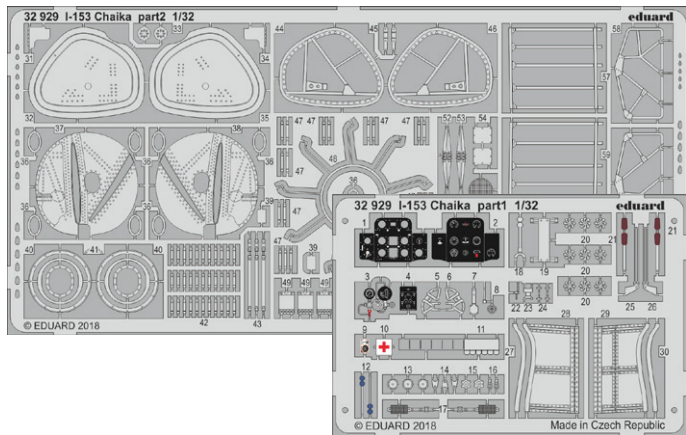

648333 SE.5a wheels 1/48 (Brassin)

ČÁSTI MODELU

53225 US Navy ensign flag
modern STEEL 1/700

53226 Royal Navy ensign flag
WWII STEEL 1/700

32929 I-153 Chaika
1/32 ICM

36397 T-34/85
1/35 ZVEZDA

48964 Su-27UB exterior
1/48 Hobby Boss