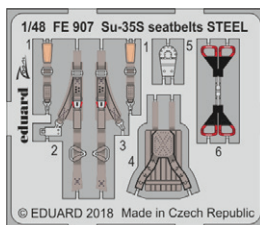

BIG49198 Su-35S 1/48 Great Wall Hobby

- 49906 Su-35S 1/48
- FE907 Su-35S seatbelts STEEL 1/48
- EX600 Su-35S TFace 1/48