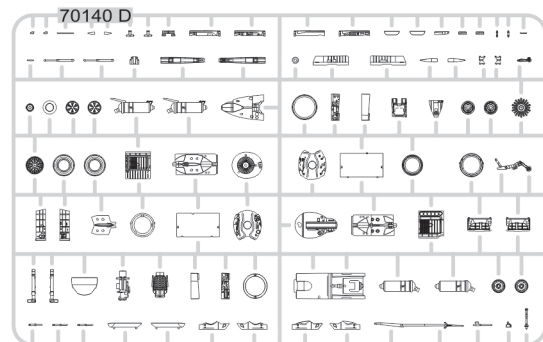

672193 MiG-21MF airbrakes 1/72 (Brassin)

672197 MiG-21MF ejection seat 1/72 (Brassin)

ČÁSTI MODELU

B>

C>

D>

E>

Stavebnice letounů Fw 190A-8/R2 a Bf 109G-6/14 v měřítku 1/48 zaměřená na jejich službu u jednotek Obrany Říše, Limited Edition. Stavebnice typu Dual Combo obsahuje součástky jeden kompletní model Fw 190A-8/R2 a jeden kompletní model Bf 109G-6/14.

ZÁKLADNÍ INFO:

NÁZEV: Reichsverteidigung

KAT. Č.: 11119

MĚŘÍTKO: 1/48

EDICE: Limited edition

OBSAH:

RÁMEČKY: Eduard

FOTOLEPTY: Ano, barvené