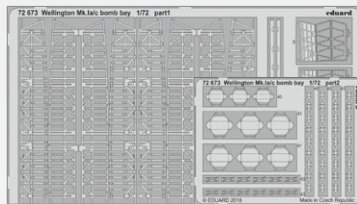

72673 Wellington Mk.Ia/c bomb bay
1/72 Airfix
(2 části)

DETAIL