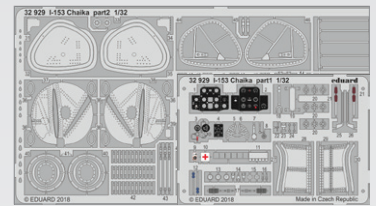

FOTOLEPTY

53224 CVN-65 Enterprise pt.2
1/350 Tamiya
(1 část)

53225 US Navy ensign flag modern
STEEL 1/700
(1 část)

DETAIL

53226 Royal Navy ensign flag WWII
STEEL 1/700
(1 část)

DETAIL

32929 I-153 Chaika
1/32 ICM
(2 části)