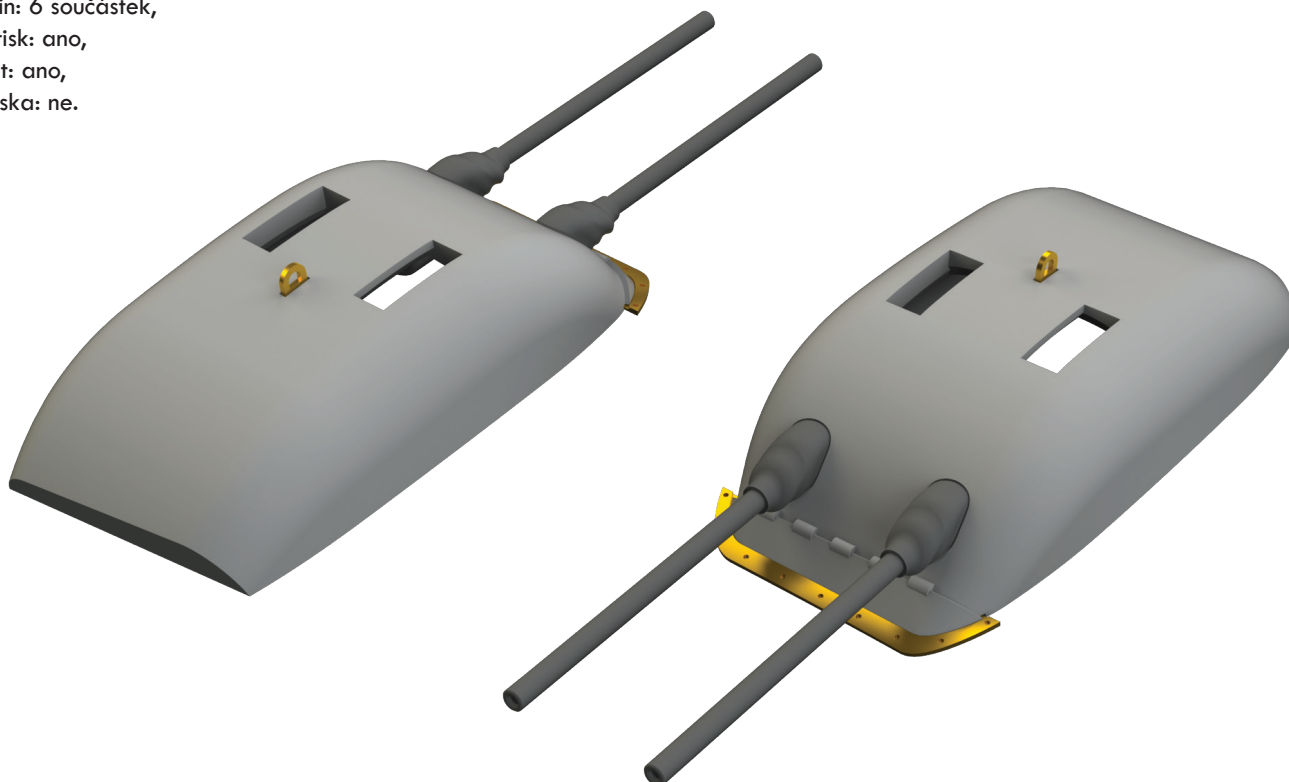

648426 Fw 190A-8/R2 cockpit 1/48 Eduard

Brassinová sada - kokpit pro Fw 190A-8/R2
v měřítku 1/48. Doporučená stavebnice: Eduard

Sada obsahuje:

- resin: 18 součástí,
- obtisk: ano,
- lept: ano, barvený,
- maska: ne.

672196 Fw 190A-5/U12 gun pods 1/72 Eduard

Brassinová sada - zbraňová pouzdra se čtyřicí 20mm kanonů
pro Fw 190A-5/U12 v měřítku 1/72. Obtisk s markingem
pro jeden letoun. Doporučená stavebnice: Eduard

Sada obsahuje:

- resin: 6 součástí,
- obtisk: ano,
- lept: ano,
- maska: ne.