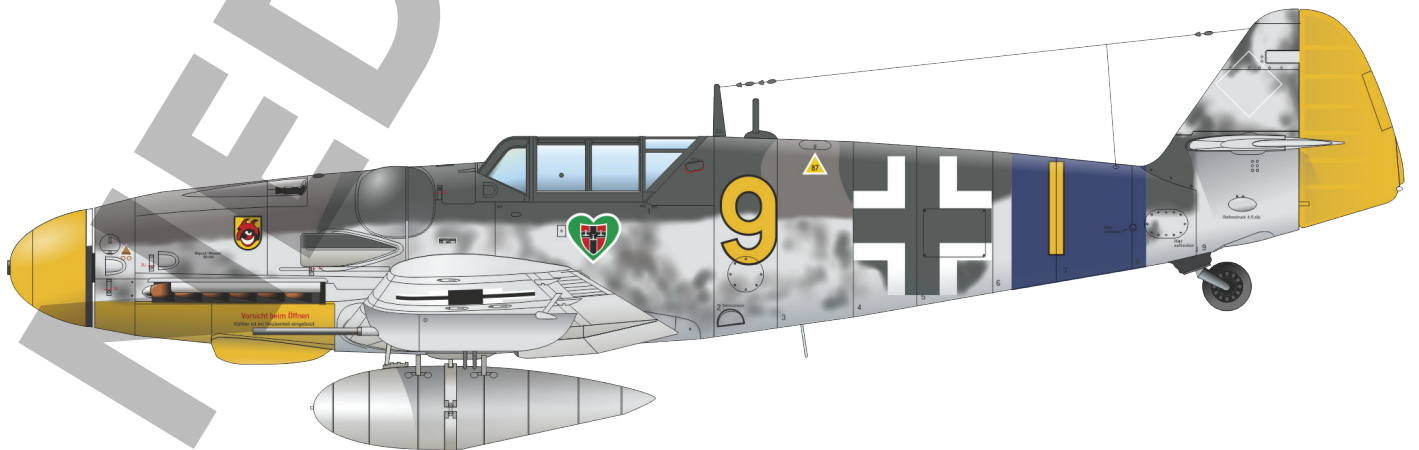

648373 Fw 190A Pitot tubes early 1/48 (Brassin)

648381 Fw 190A exhaust stacks 1/48 (Brassin)

648426 Fw 190A-8/R2 cockpit 1/48 (Brassin) **NEW TOOL**

NEW TOOL

ČÁSTI MODELU

Bf 109G-6/14

Fw 190A-8/R2

Stavebnice britského prvoválečného stíhacího letounu SE.5a v měřítku 1/48, edice Weekend. Stavebnice je zaměřena na stroje poháněné motorem Hispano Suiza.