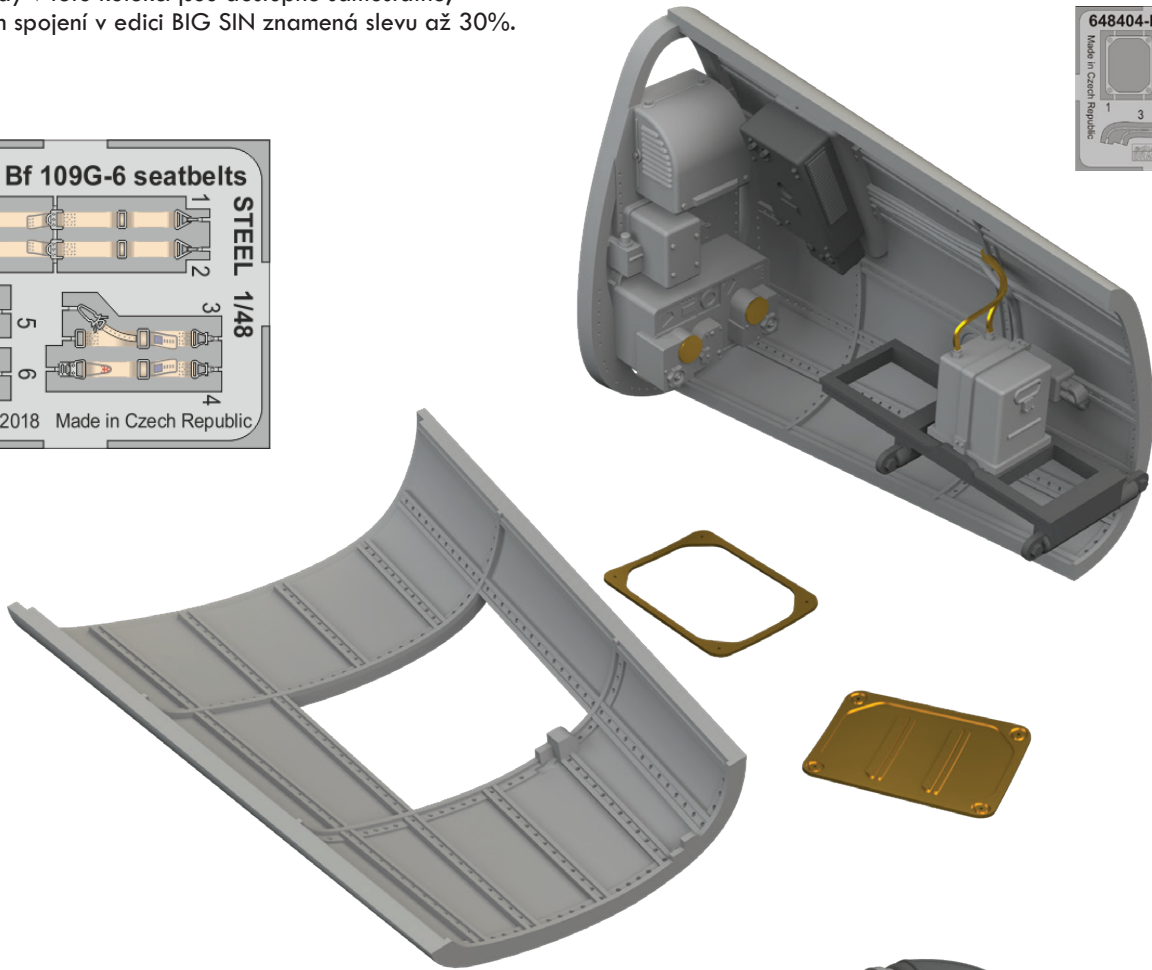

Sada obsahuje:

- resin: 48 součástek,
- obtisk: ano,
- lept: ano,
- maska: ne.

Kolekce 3 sad pro Bf 109G-6 v měřítku 1/48 pro stavebnici Tamiya.

- motor,
- radiostanice,
- upínací pásy OCEL.

Všechny sady v této kolekci jsou dostupné samostatně, ovšem jejich spojení v edici BIG SIN znamená slevu až 30%.