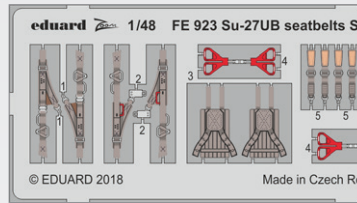

FE923 Su-27UB seatbelts STEEL
1/48 Hobby Boss
(1 část)

DETAIL