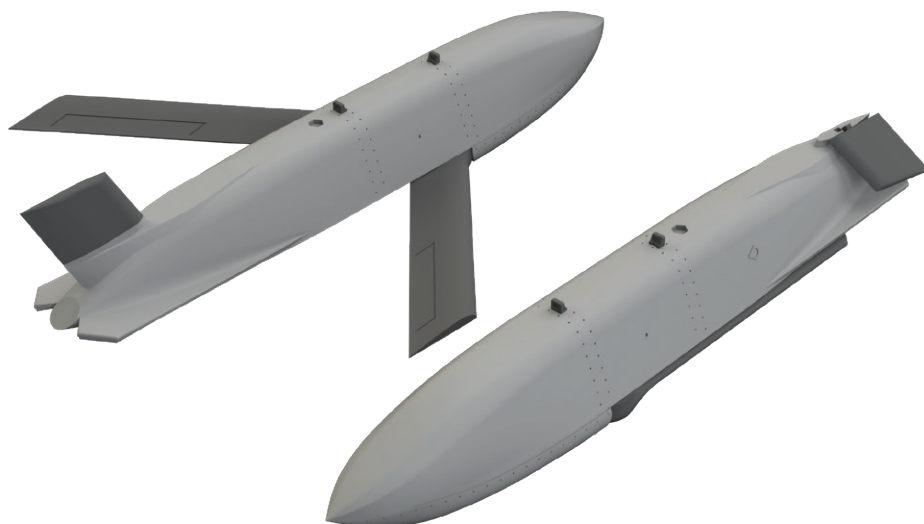

648425 AGM-158 1/48

Brassinová sada - 2 ks řízené střely vzduch-země AGM-158 v měřítku 1/48. Lze podvěsit pod F-15E, F-16, F/A-18, F-35, B-1B, B-2, B-52.

Sada obsahuje:

- resin: 18 součástí,
- obtisk: ano,
- lept: ne,
- maska: ne.