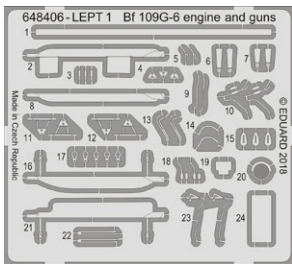

Sada obsahuje:

- resin: 48 součástek,
- obtisk: ano,
- lept: ano,
- maska: ne.

Kolekce 3 sad pro Bf 109G-6 v měřítku 1/48 pro stavebnici Tamiya.

- motor,
- radiostanice,
- upínací pásy OCEL.

Všechny sady v této kolekci jsou dostupné samostatně, ovšem jejich spojení v edici BIG SIN znamená slevu až 30%.