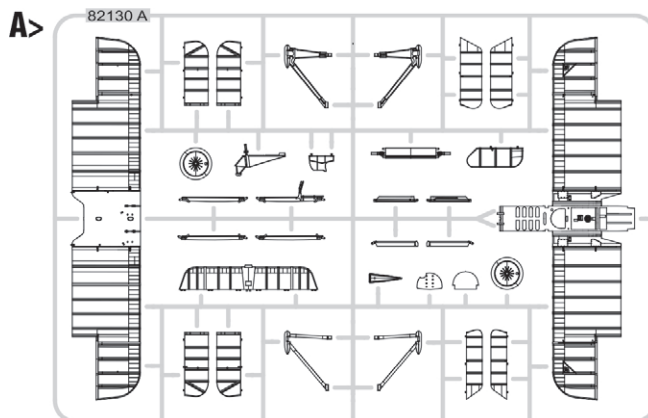

ČÁSTI MODELU