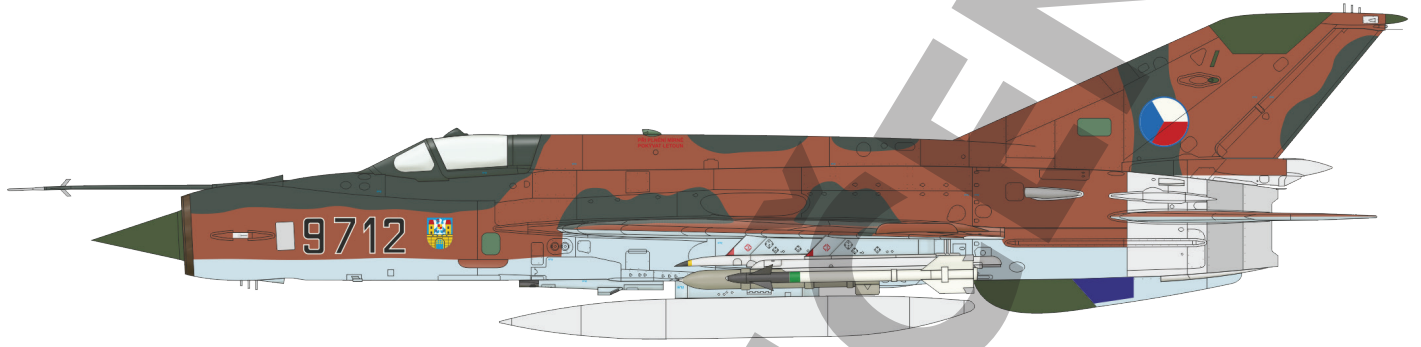

672193 MiG-21MF airbrakes 1/72 (Brassin)

672197 MiG-21MF ejection seat 1/72 (Brassin)

ČÁSTI MODELU

B>

C>

D>

E>

Stavebnice letounů Fw 190A-8/R2 a Bf 109G-6/14 v měřítku 1/48 zaměřená na jejich službu u jednotek Obrany Říše, Limited Edition. Stavebnice typu Dual Combo obsahuje součástky jeden kompletní model Fw 190A-8/R2 a jeden kompletní model Bf 109G-6/14.