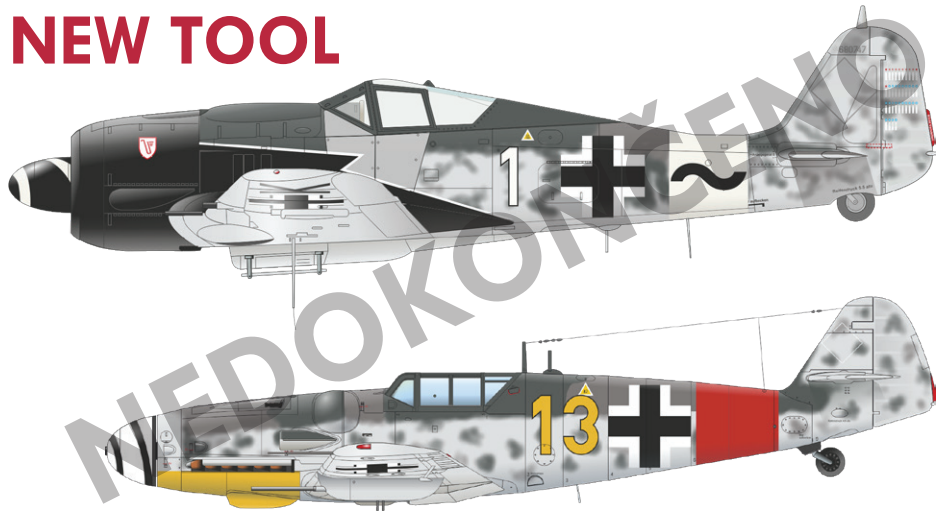

ZÁKLADNÍ INFO:

NÁZEV: Reichsverteidigung

KAT. Č.: 11119

MĚŘÍTKO: 1/48

EDICE: Limited edition

OBSAH:

RÁMEČKY: Eduard

FOTOLEPTY: Ano, barvené

KRYCÍ MASKA: Ano

MARKINGY: 13

OBTISKY: Cartograf, stencils Eduard

Brassin: Ne

PŘÍBUZNÉ PRODUKTY:

48942 Bf 109G-14 (fotolept)

49093 Bf 109G seatbelts FABRIC (fotolept)

49094 Bf 109G seatbelts SUPERFABRIC (fotolept)

648239 Bf 109G-6 radio compartment (Brassin)

648240 Bf 109G-6 cockpit (Brassin)

648245 W.Gr.21 for Bf 109 (Brassin)

648246 Bf 109 cannon pods (Brassin)

648247 Bf 109G exhaust stacks (Brassin)

648309 Bf 109G undercarriage legs BRONZE (Brassin)

648310 Bf 109G control surfaces (Brassin)

648332 Bf 109F and G Pitot tubes (Brassin)

EX509 Bf 109G camo scheme - Mtt (Maska)

EX510 Bf 109G camo scheme - Erla (Maska)

EX511 Bf 109G camo scheme - WNF (Maska)

EX512 Bf 109G spinner spirals (Maska)

FE863 Fw 190A seatbelts STEEL 1/48 (fotolept)

648356 Fw 190A wingroot gun bays 1/48 (Brassin)

648366 Fw 190A propeller 1/48 (Brassin)

648371 Fw 190A control surfaces early 1/48 (Brassin)

648373 Fw 190A Pitot tubes early 1/48 (Brassin)

648381 Fw 190A exhaust stacks 1/48 (Brassin)

648426 Fw 190A-8/R2 cockpit 1/48 (Brassin) **NEW TOOL**

NEW TOOL