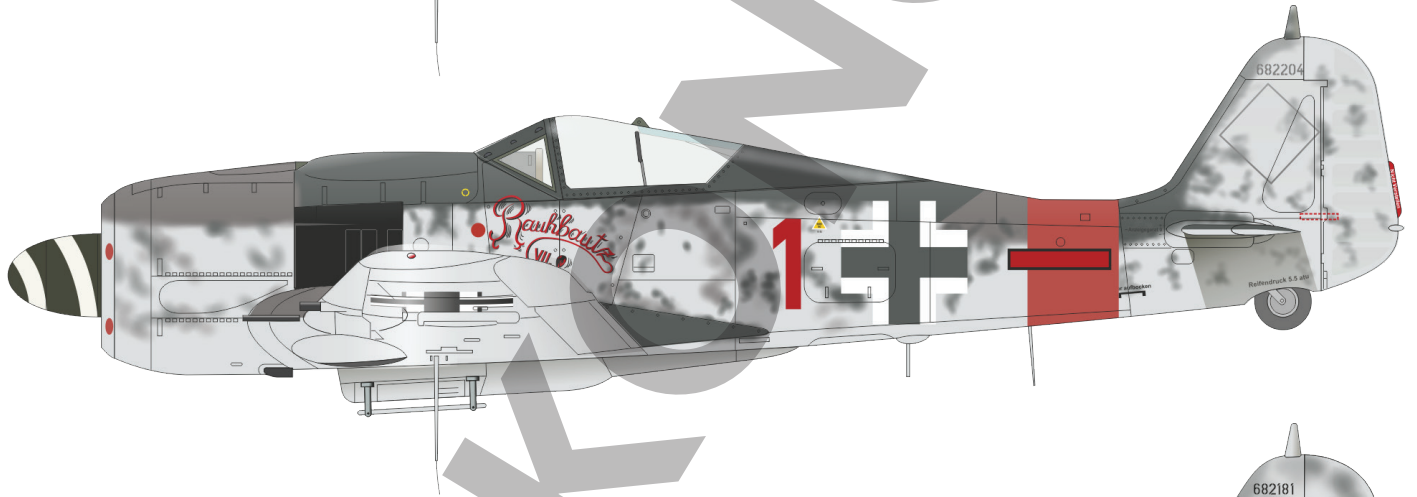

648373 Fw 190A Pitot tubes early 1/48 (Brassin)

648381 Fw 190A exhaust stacks 1/48 (Brassin)

648426 Fw 190A-8/R2 cockpit 1/48 (Brassin) **NEW TOOL**

NEW TOOL

ČÁSTI MODELU

Bf 109G-6/14

Fw 190A-8/R2

Stavebnice britského prvoválečného stíhacího letounu SE.5a v měřítku 1/48, edice Weekend. Stavebnice je zaměřena na stroje poháněné motorem Hispano Suiza.