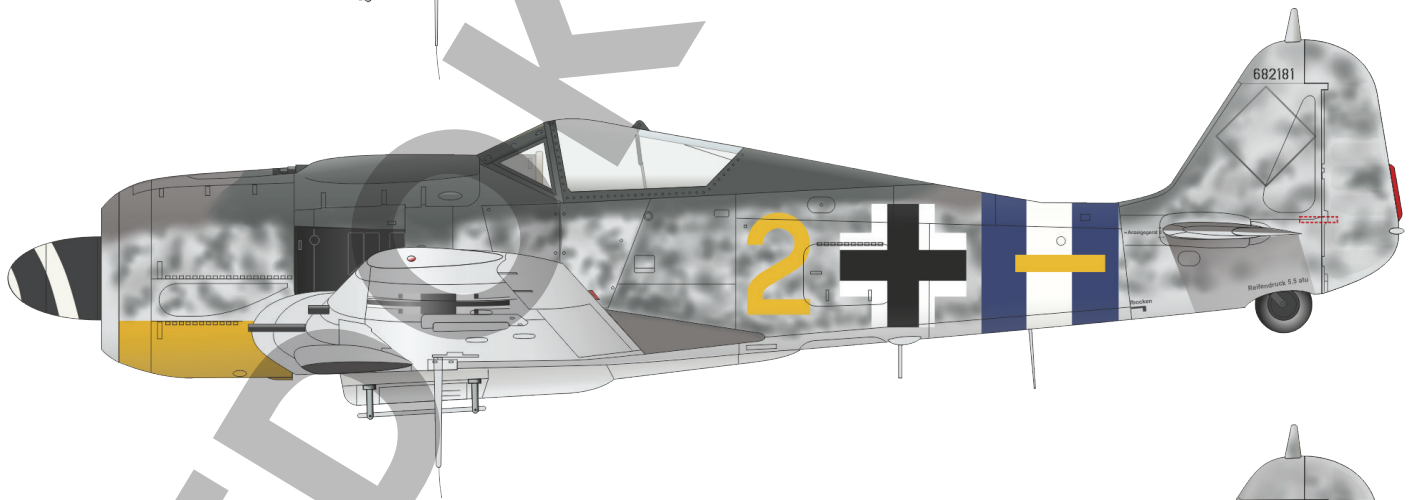

648373 Fw 190A Pitot tubes early 1/48 (Brassin)

648381 Fw 190A exhaust stacks 1/48 (Brassin)

648426 Fw 190A-8/R2 cockpit 1/48 (Brassin) **NEW TOOL**

NEW TOOL

ČÁSTI MODELU

Bf 109G-6/14

Fw 190A-8/R2

Stavebnice britského prvoválečného stíhacího letounu SE.5a v měřítku 1/48, edice Weekend. Stavebnice je zaměřena na stroje poháněné motorem Hispano Suiza.