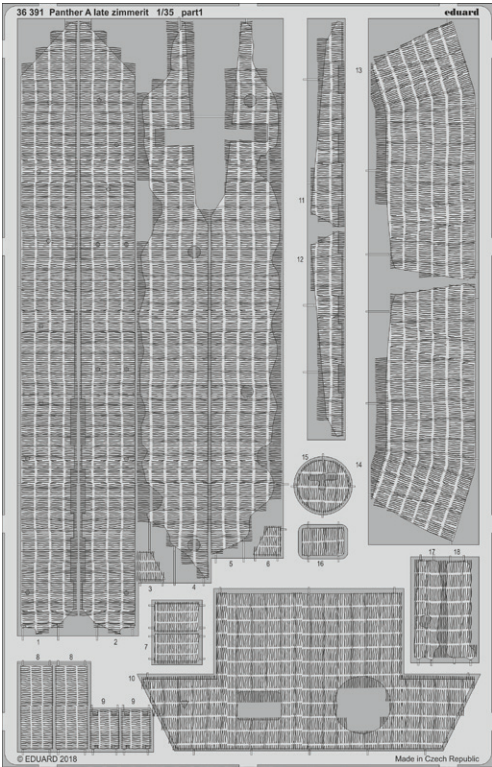

Všechny sady v této kolekci jsou dostupné samostatně, ovšem jejich spojení v edici BIG SIN znamená slevu až 30%.

BIG3593 Panther A 1/35 Takom

- 36390 Panther A interior 1/35
- 36391 Panther A late zimmerit 1/35
- 36392 Panther A exterior 1/35