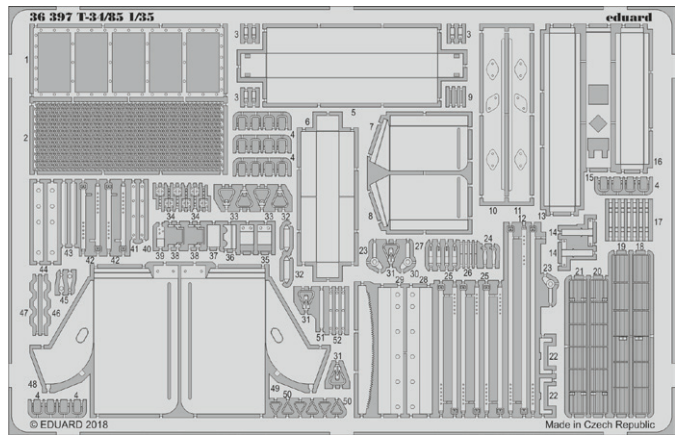

648333 SE.5a wheels 1/48 (Brassin)

ČÁSTI MODELU

53225 US Navy ensign flag
modern STEEL 1/700

53226 Royal Navy ensign flag
WWII STEEL 1/700

32929 I-153 Chaika
1/32 ICM

36397 T-34/85
1/35 ZVEZDA

48964 Su-27UB exterior
1/48 Hobby Boss