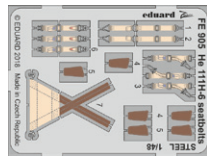

BIG49199 He 111H-6 1/48 ICM

- 48957 He 111H-6 exterior 1/48
- 49904 He 111H-6 nose interior 1/48
- 49905 He 111H-6 radio compartment 1/48
- FE905 He 111H-6 seatbelts STEEL 1/48
- EX598 He 111H-6 1/48