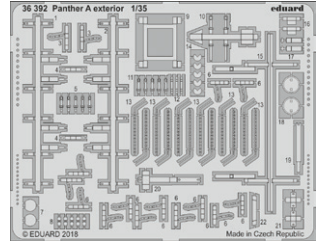

BIG3593 Panther A 1/35 Takom

- 36390 Panther A interior 1/35
- 36391 Panther A late zimmerit 1/35
- 36392 Panther A exterior 1/35