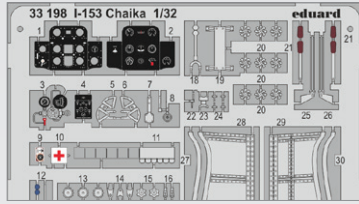

ZOOM

33198 I-153 Chaika
1/32 ICM
(1 část)

DETAIL