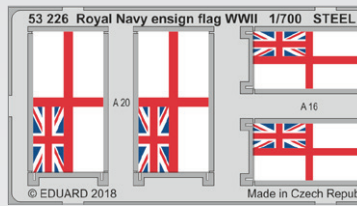

FOTOLEPTY

53224 CVN-65 Enterprise pt.2
1/350 Tamiya
(1 část)

53225 US Navy ensign flag modern
STEEL 1/700
(1 část)

DETAIL

53226 Royal Navy ensign flag WWII
STEEL 1/700
(1 část)

DETAIL

32929 I-153 Chaika
1/32 ICM
(2 části)