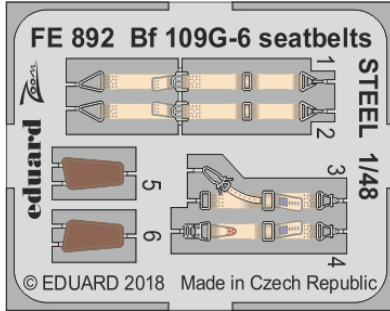

Sada obsahuje:

- resin: 48 součástek,
- obtisk: ano,
- lept: ano,
- maska: ne.

Kolekce 3 sad pro Bf 109G-6 v měřítku 1/48 pro stavebnici Tamiya.

- motor,
- radiostanice,
- upínací pásy OCEL.

Všechny sady v této kolekci jsou dostupné samostatně, ovšem jejich spojení v edici BIG SIN znamená slevu až 30%.