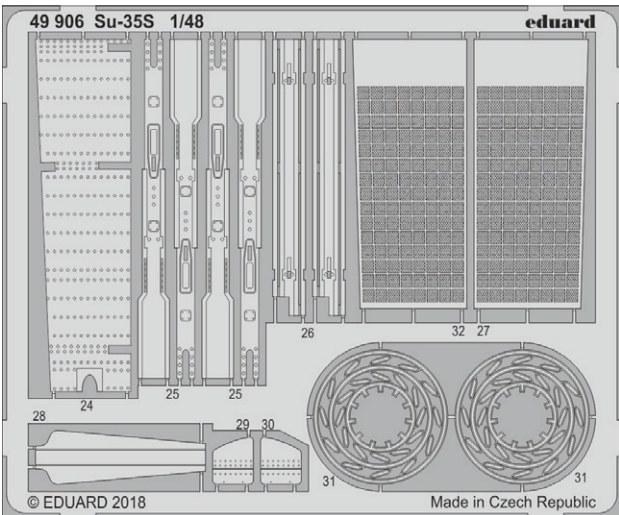

BIG49198 Su-35S 1/48 Great Wall Hobby

- 49906 Su-35S 1/48
- FE907 Su-35S seatbelts STEEL 1/48
- EX600 Su-35S TFace 1/48