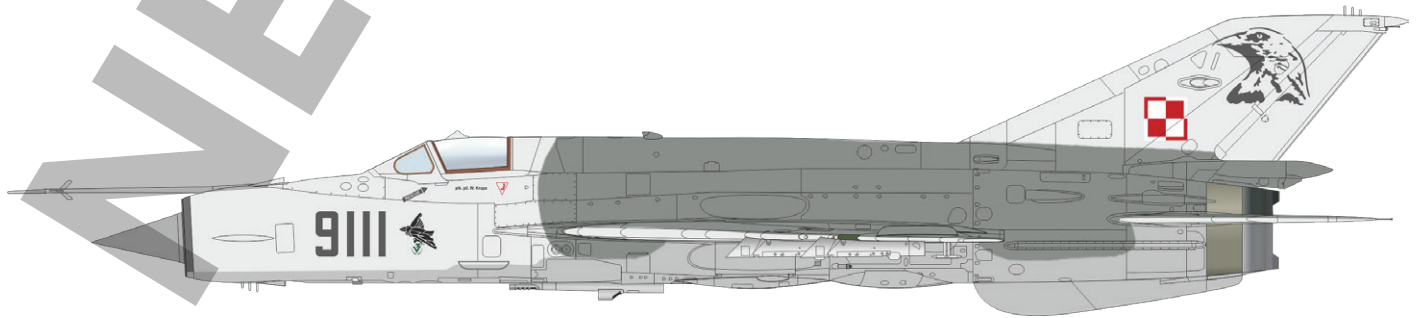

672193 MiG-21MF airbrakes 1/72 (Brassin)

672197 MiG-21MF ejection seat 1/72 (Brassin)

ČÁSTI MODELU

B>

C>

D>

E>

Stavebnice letounů Fw 190A-8/R2 a Bf 109G-6/14 v měřítku 1/48 zaměřená na jejich službu u jednotek Obrany Říše, Limited Edition. Stavebnice typu Dual Combo obsahuje součástky jeden kompletní model Fw 190A-8/R2 a jeden kompletní model Bf 109G-6/14.