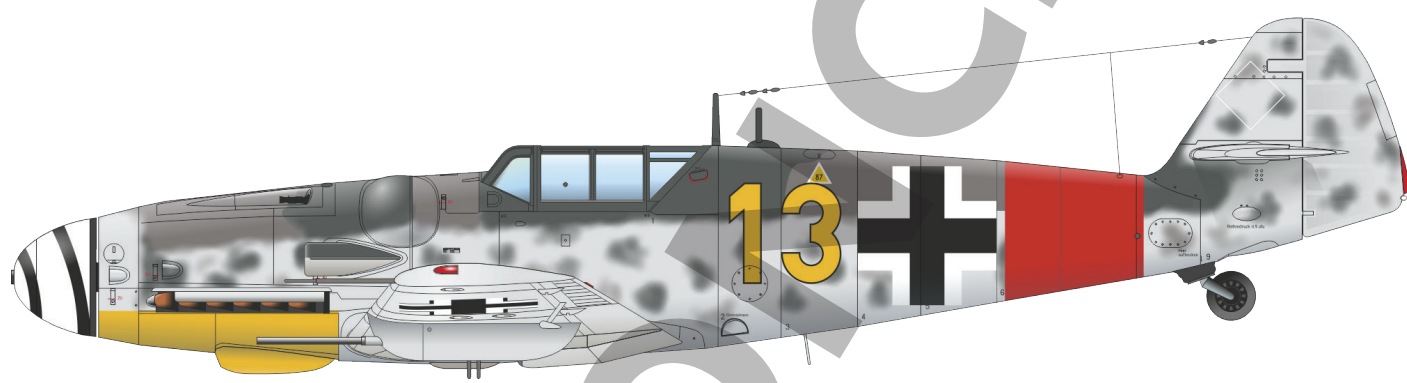

648373 Fw 190A Pitot tubes early 1/48 (Brassin)

648381 Fw 190A exhaust stacks 1/48 (Brassin)

648426 Fw 190A-8/R2 cockpit 1/48 (Brassin) **NEW TOOL**

NEW TOOL

ČÁSTI MODELU

Bf 109G-6/14

Fw 190A-8/R2

Stavebnice britského prvoválečného stíhacího letounu SE.5a v měřítku 1/48, edice Weekend. Stavebnice je zaměřena na stroje poháněné motorem Hispano Suiza.