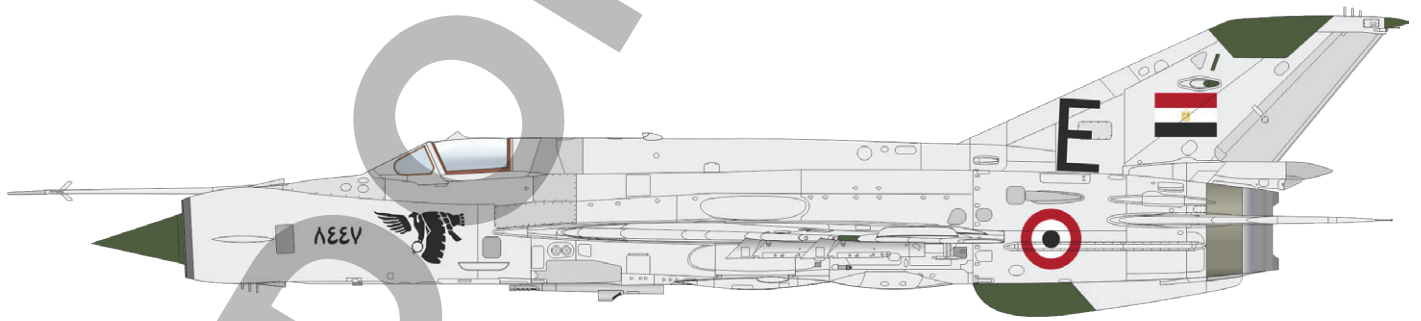

672193 MiG-21MF airbrakes 1/72 (Brassin)

672197 MiG-21MF ejection seat 1/72 (Brassin)

ČÁSTI MODELU

B>

C>

D>

E>

Stavebnice letounů Fw 190A-8/R2 a Bf 109G-6/14 v měřítku 1/48 zaměřená na jejich službu u jednotek Obrany Říše, Limited Edition. Stavebnice typu Dual Combo obsahuje součástky jeden kompletní model Fw 190A-8/R2 a jeden kompletní model Bf 109G-6/14.