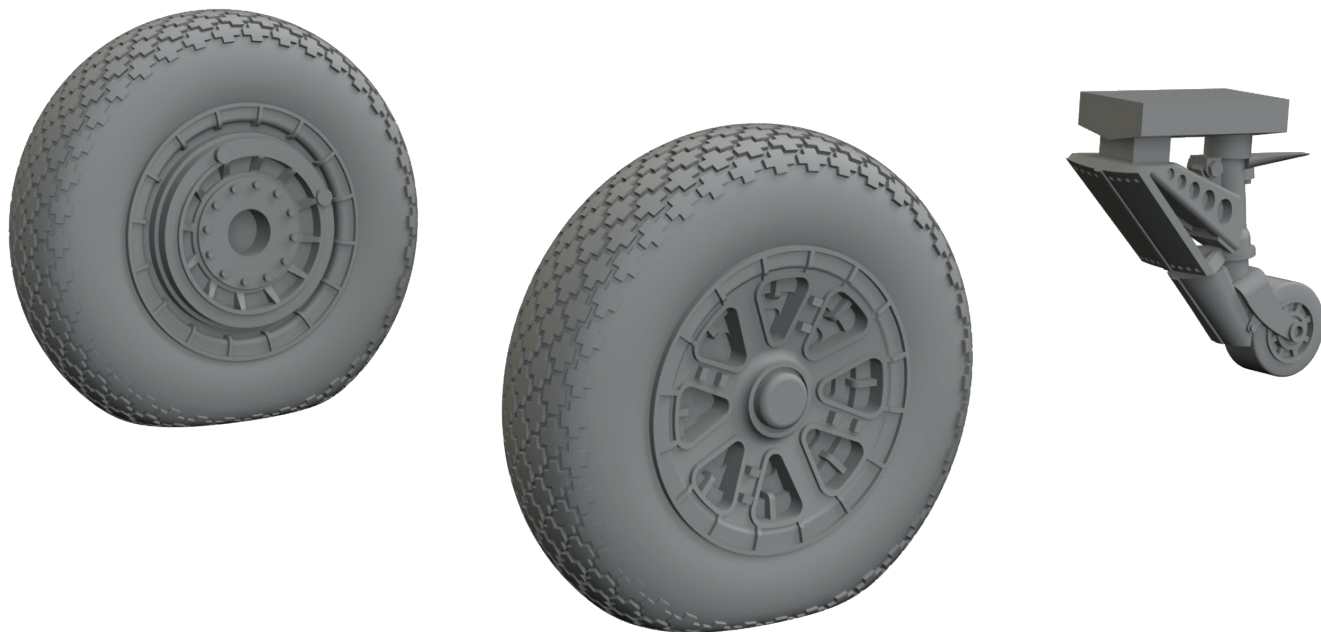

672203 F6F wheels 1/72 Eduard

Brassinová sada - kola podvozku pro F6F v měřítku 1/72.
Připraveno pro snadnou zástavbu do modelu pouhou záměnou
plastových dílů. Doporučená stavebnice: Eduard

Sada obsahuje:

- resin: 3 součástky,
- obtisk: ne,
- lept: ne,
- maska: ano.