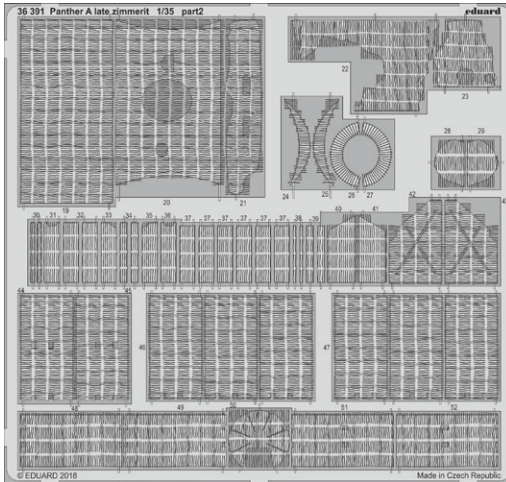

BIG3593 Panther A 1/35 Takom

- 36390 Panther A interior 1/35
- 36391 Panther A late zimmerit 1/35
- 36392 Panther A exterior 1/35