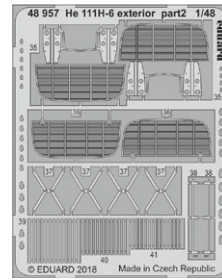

BIG49199 He 111H-6 1/48 ICM

- 48957 He 111H-6 exterior 1/48
- 49904 He 111H-6 nose interior 1/48
- 49905 He 111H-6 radio compartment 1/48
- FE905 He 111H-6 seatbelts STEEL 1/48
- EX598 He 111H-6 1/48