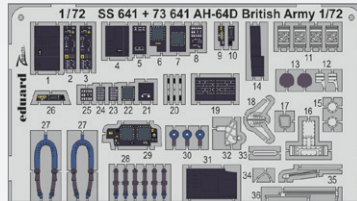

DETAIL

FE925 Spitfire F.Mk.22/24 seatbelts
STEEL 1/48 Airfix
(1 část)

DETAIL

SS640 F/A-18E
1/72 Academy
(1 část)

SS641 AH-64D British Army
1/72 Academy
(1 část)

DETAIL

NOVINKY ZÁŘÍ 2018

RYCHLÝ NÁHLED
PRO DETAIL KLIKNĚTE NA TLAČÍTKO