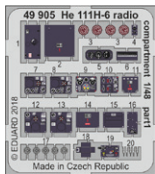

BIG49199 He 111H-6 1/48 ICM

- 48957 He 111H-6 exterior 1/48
- 49904 He 111H-6 nose interior 1/48
- 49905 He 111H-6 radio compartment 1/48
- FE905 He 111H-6 seatbelts STEEL 1/48
- EX598 He 111H-6 1/48