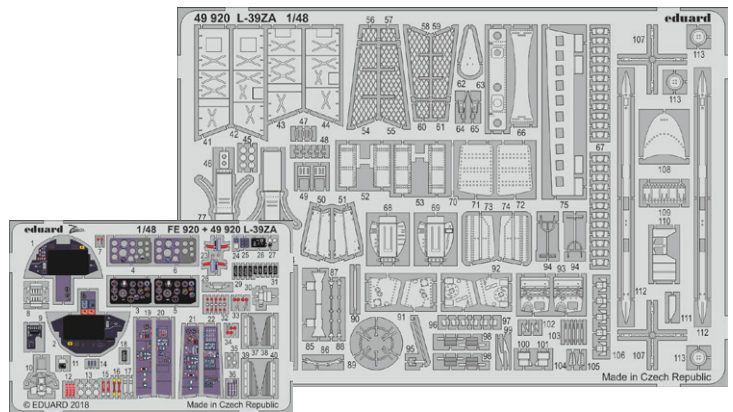

49920 L-39ZA
1/48 Trumpeter