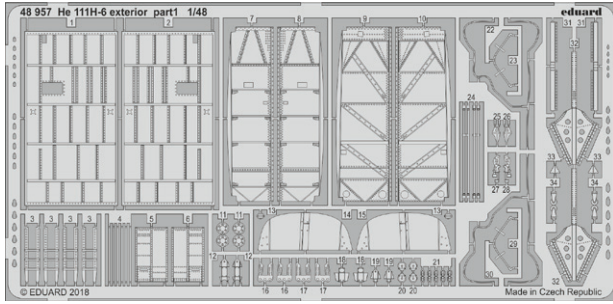

BIG49199 He 111H-6 1/48 ICM

- 48957 He 111H-6 exterior 1/48
- 49904 He 111H-6 nose interior 1/48
- 49905 He 111H-6 radio compartment 1/48
- FE905 He 111H-6 seatbelts STEEL 1/48
- EX598 He 111H-6 1/48