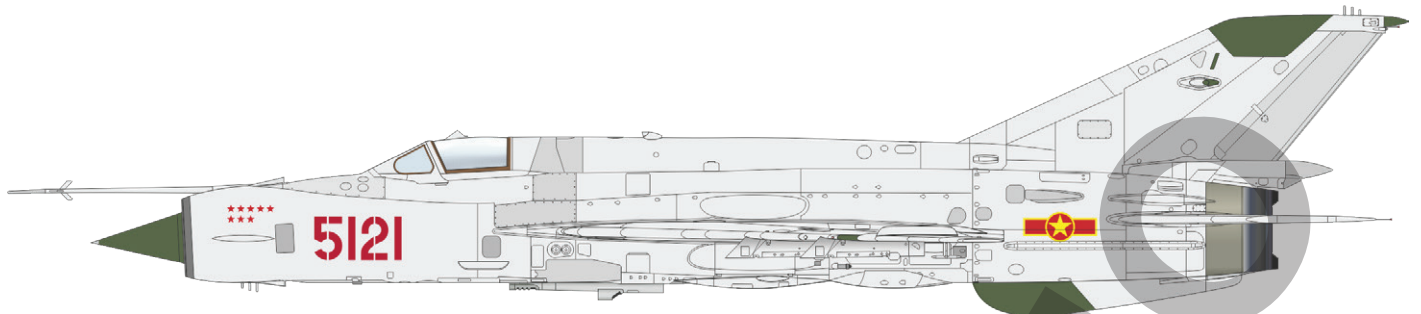

672193 MiG-21MF airbrakes 1/72 (Brassin)

672197 MiG-21MF ejection seat 1/72 (Brassin)

ČÁSTI MODELU

B>

C>

D>

E>

Stavebnice letounů Fw 190A-8/R2 a Bf 109G-6/14 v měřítku 1/48 zaměřená na jejich službu u jednotek Obrany Říše, Limited Edition. Stavebnice typu Dual Combo obsahuje součástky jeden kompletní model Fw 190A-8/R2 a jeden kompletní model Bf 109G-6/14.