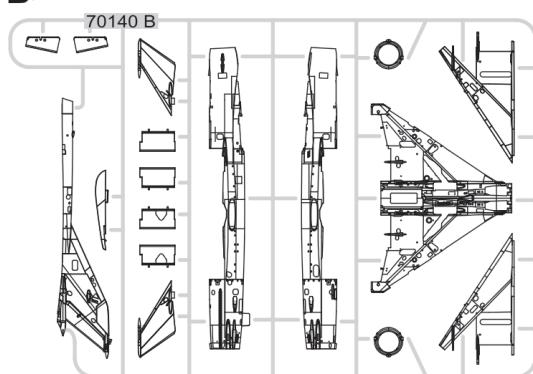

672193 MiG-21MF airbrakes 1/72 (Brassin)

672197 MiG-21MF ejection seat 1/72 (Brassin)

ČÁSTI MODELU

B>

C>

D>

E>

Stavebnice letounů Fw 190A-8/R2 a Bf 109G-6/14 v měřítku 1/48 zaměřená na jejich službu u jednotek Obrany Říše, Limited Edition. Stavebnice typu Dual Combo obsahuje součástky jeden kompletní model Fw 190A-8/R2 a jeden kompletní model Bf 109G-6/14.