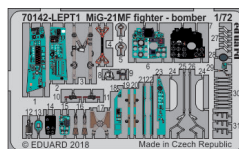

672193 MiG-21MF airbrakes 1/72 (Brassin)

672197 MiG-21MF ejection seat 1/72 (Brassin)

ČÁSTI MODELU

B>

C>

D>

E>

Stavebnice letounů Fw 190A-8/R2 a Bf 109G-6/14 v měřítku 1/48 zaměřená na jejich službu u jednotek Obrany Říše, Limited Edition. Stavebnice typu Dual Combo obsahuje součástky jeden kompletní model Fw 190A-8/R2 a jeden kompletní model Bf 109G-6/14.