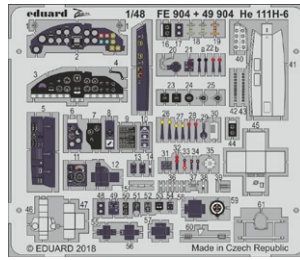

BIG49199 He 111H-6 1/48 ICM

- 48957 He 111H-6 exterior 1/48
- 49904 He 111H-6 nose interior 1/48
- 49905 He 111H-6 radio compartment 1/48
- FE905 He 111H-6 seatbelts STEEL 1/48
- EX598 He 111H-6 1/48