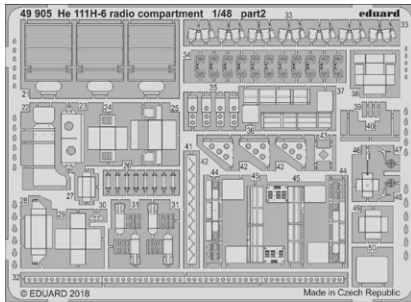

BIG49199 He 111H-6 1/48 ICM

- 48957 He 111H-6 exterior 1/48
- 49904 He 111H-6 nose interior 1/48
- 49905 He 111H-6 radio compartment 1/48
- FE905 He 111H-6 seatbelts STEEL 1/48
- EX598 He 111H-6 1/48