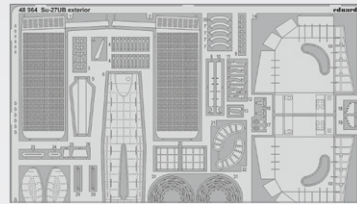

DETAIL

36397 T-34/85
1/35 ZVEZDA
(1 část)

DETAIL

48963 Spitfire F.Mk.22/24 landing
flaps 1/48 Airfix
(1 část)

48964 Su-27UB exterior
1/48 Hobby Boss
(1 část)

DETAIL

49920 L-39ZA
1/48 Trumpeter
(2 části)

DETAIL