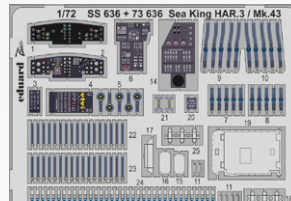

BIG3593 Panther A
1/35 Takom

[DETAIL](#)

BIG49198 Su-35S
1/48 Great Wall Hobby

[DETAIL](#)

BIG49199 He 111H-6
1/48 ICM

[DETAIL](#)

BIG72139 Sea King HAR.3 /
Mk.43 1/72 Airfix

[DETAIL](#)