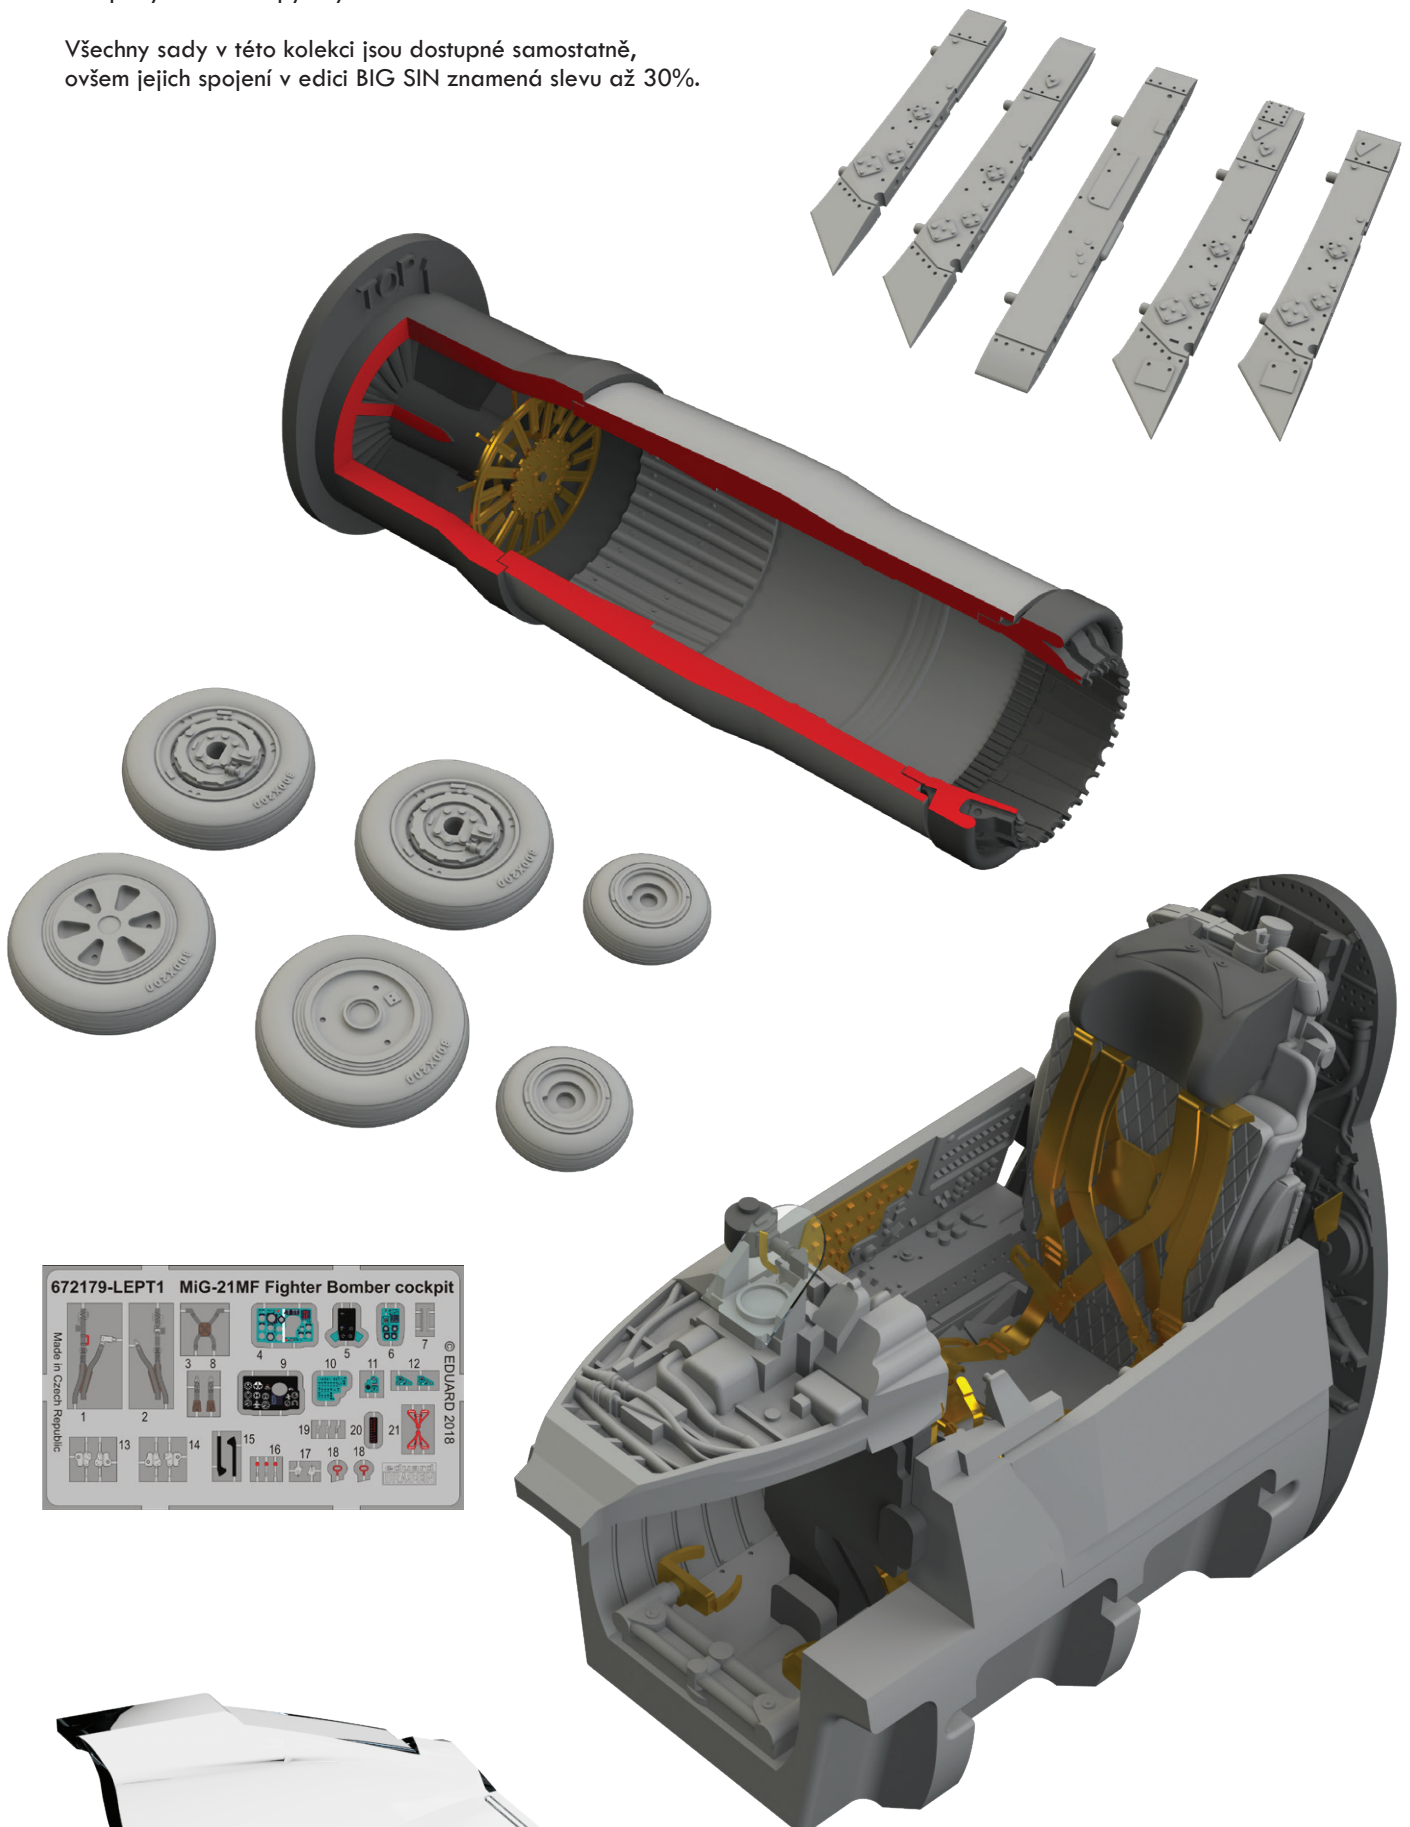

Kolekce 4 Brassin sad pro MiG-21MF Fighter-Bomber v měřítku 1/72 pro stavebnici Eduard.

- kokpit,
- výtoková tryska motoru,
- podvozková kola,
- trupový a křídelní pylony.

Všechny sady v této kolekci jsou dostupné samostatně, ovšem jejich spojení v edici BIG SIN znamená slevu až 30%.