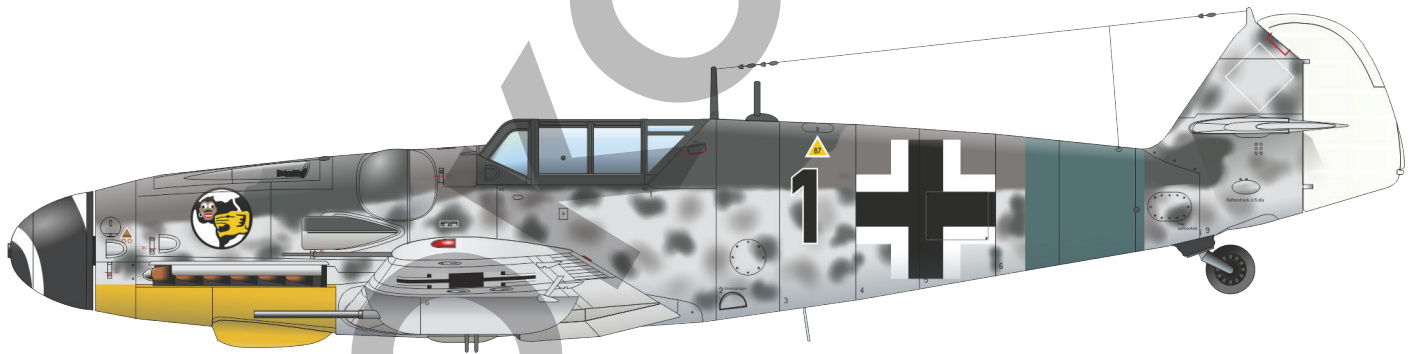

648373 Fw 190A Pitot tubes early 1/48 (Brassin)

648381 Fw 190A exhaust stacks 1/48 (Brassin)

648426 Fw 190A-8/R2 cockpit 1/48 (Brassin) **NEW TOOL**

NEW TOOL

ČÁSTI MODELU

Bf 109G-6/14

Fw 190A-8/R2

Stavebnice britského prvoválečného stíhacího letounu SE.5a v měřítku 1/48, edice Weekend. Stavebnice je zaměřena na stroje poháněné motorem Hispano Suiza.