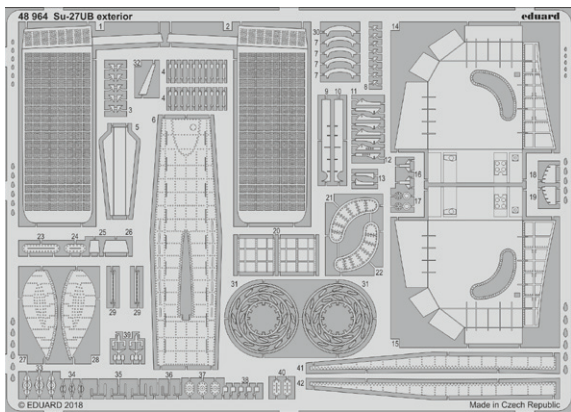

648333 SE.5a wheels 1/48 (Brassin)

ČÁSTI MODELU

53225 US Navy ensign flag
modern STEEL 1/700

53226 Royal Navy ensign flag
WWII STEEL 1/700

32929 I-153 Chaika
1/32 ICM

36397 T-34/85
1/35 ZVEZDA

48964 Su-27UB exterior
1/48 Hobby Boss