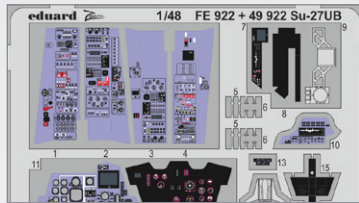

FE922 Su-27UB
1/48 Hobby Boss
(1 část)

DETAIL