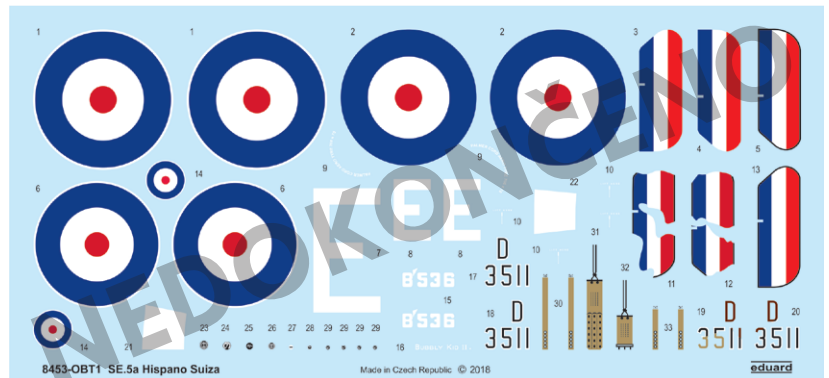

PŘÍBUZNÉ PRODUKTY:

48915 SE.5a stretchers 1/48 (fotolept)

648296 SE.5a propeller two-blade (left rotating) 1/48 (Brassin)

648297 SE.5a propeller two-blade (right rotating) 1/48 (Brassin)

648299 SE.5a guns 1/48 (Brassin)

648318 SE.5a propeller four-blade 1/48 (Brassin)

648319 SE.5a radiator - Hispano Suiza for 4blade prop 1/48 (Brassin)

648320 SE.5a radiator - Hispano Suiza for 2blade prop 1/48 (Brassin)

648333 SE.5a wheels 1/48 (Brassin)