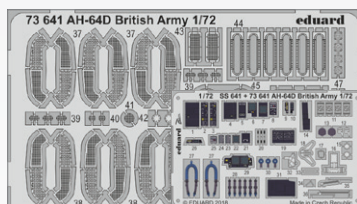

49922 Su-27UB interior
1/48 Hobby Boss
(2 části)

DETAIL

49924 Spitfire F.Mk.22/24
1/48 Airfix
(2 části)

72673 Wellington Mk.Ia/c bomb bay
1/72 Airfix
(2 části)

DETAIL

73640 F/A-18E
1/72 Academy
(2 části)

73641 AH-64D British Army
1/72 Academy
(2 části)