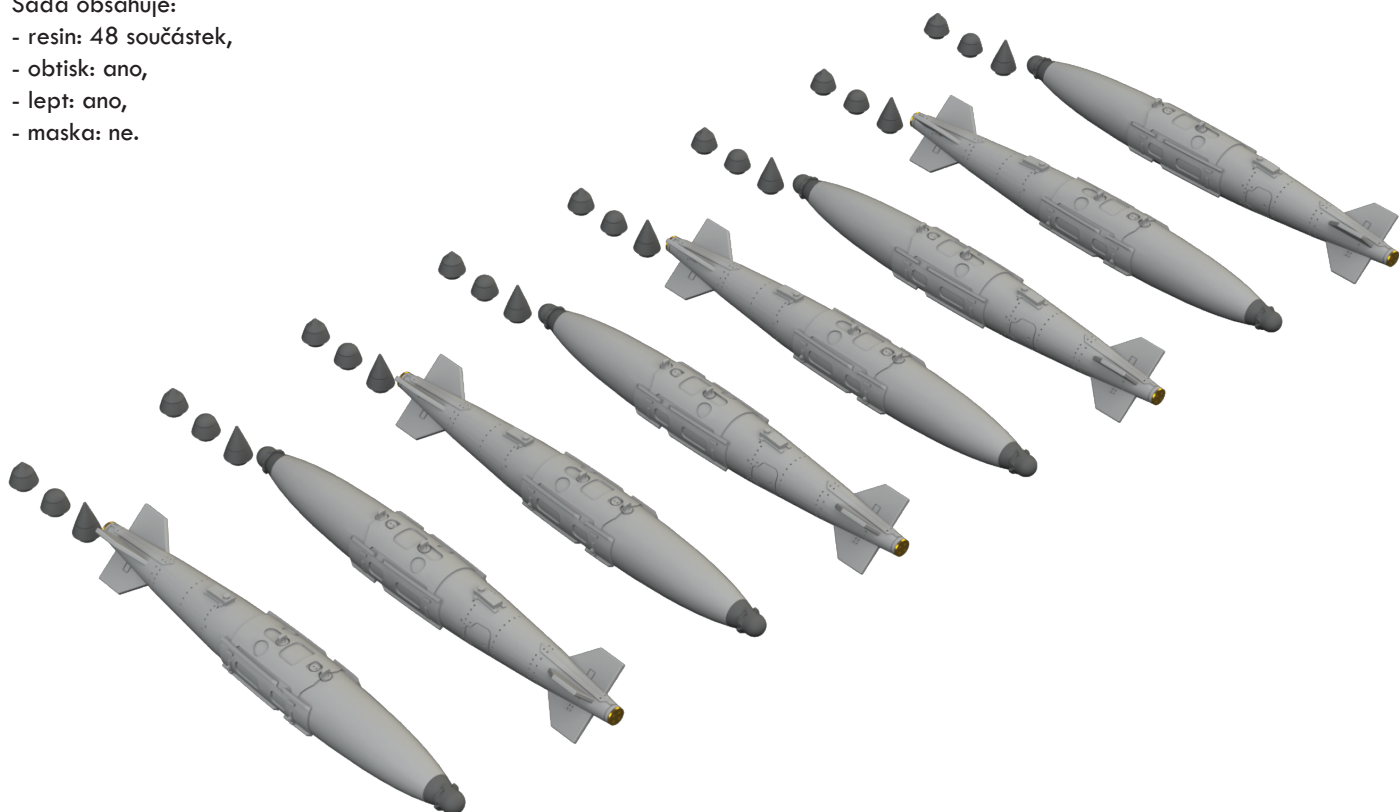

672207 GBU-32 Non-Thermally Protected 1/72

Brassinová sada - 8 kusů amerických naváděných pum
GBU-32 JDAM v měřítku 1/72. Verze bez tepelné ochrany.

Sada obsahuje:

- resin: 48 součástek,
- obtisk: ano,
- lept: ano,
- maska: ne.