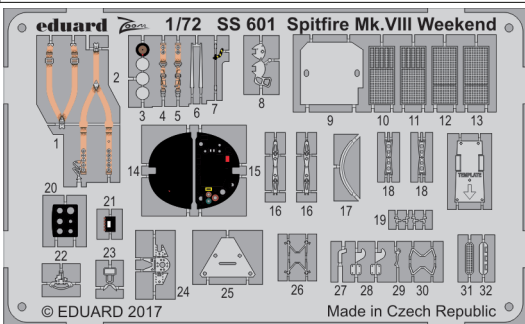

Spitfire Mk.VIII Weekend 1/72

detail set for 1/72 EDUARD kit • sada detailů pro stavebnici 1/72 EDUARD

SS 601

- APPLY EXPRESS MASK AND PAINT BEFORE GLUING
POUŽIT EXPRESS MASK NABARVIT PŘED SLEPENÍM
- SYMMETRICAL ASSEMBLY
SYMETRICKÁ MONTÁŽ
- REMOVE
ODSTRANIT
- GRIND
OBROUSIT
- DRILL HOLE
VRTAT OTVOR
- BEND
OHNOUT
- OPTION
VOLBA
- REPLACE
NAHRADIT
- 1** COLORED ETCHED PARTS
LEPTANÉ BAREVNÉ DÍLY
- 1** ETCHED PARTS
LEPTANÉ NEBAREVNÉ DÍLY
- 1** ORIGINAL KIT PARTS
PŮVODNÍ DÍLY STAVEBNICE

ORIGINAL KIT PARTS
PŮVODNÍ DÍLY STAVEBNICE

PHOTO-ETCHED PARTS
LEPTANÉ DÍLY

PARTS TO BE REMOVED
DÍLY K ODSTRANĚNÍ

FILL
TMELIT