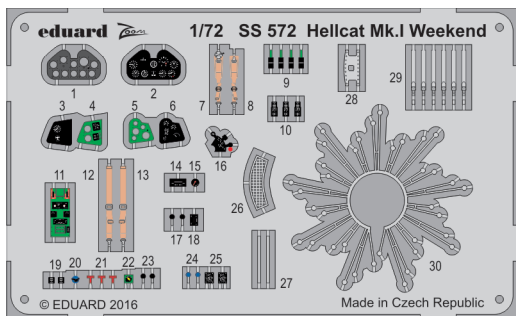

Hellcat Mk.I Weekend

detail set for 1/72 EDUARD kit • sada detailů pro stavebnici 1/72 EDUARD

SS572

- APPLY EXPRESS MASK AND PAINT BEFORE GLUING
POUŽIT EXPRESS MASK NABARVIT PŘED SLEPENÍM
- SYMMETRICAL ASSEMBLY
SYMETRICKÁ MONTÁŽ
- REMOVE
ODSTRANIT
- GRIND
OBROUSIT
- DRILL HOLE
VRTAT OTVOR
- BEND
OHNOUT
- OPTION
VOLBA
- REPLACE
NAHRADIT
- 1** COLORED ETCHED PARTS
LEPTANÉ BAREVNÉ DÍLY
- 1** ETCHED PARTS
LEPTANÉ NEBAREVNÉ DÍLY
- 1** ORIGINAL KIT PARTS
PŮVODNÍ DÍLY STAVEBNICE

ORIGINAL KIT PARTS
PŮVODNÍ DÍLY STAVEBNICE

PHOTO-ETCHED PARTS
LEPTANÉ DÍLY

PARTS TO BE REMOVED
DÍLY K ODSTRANĚNÍ

FILL
TMELIT