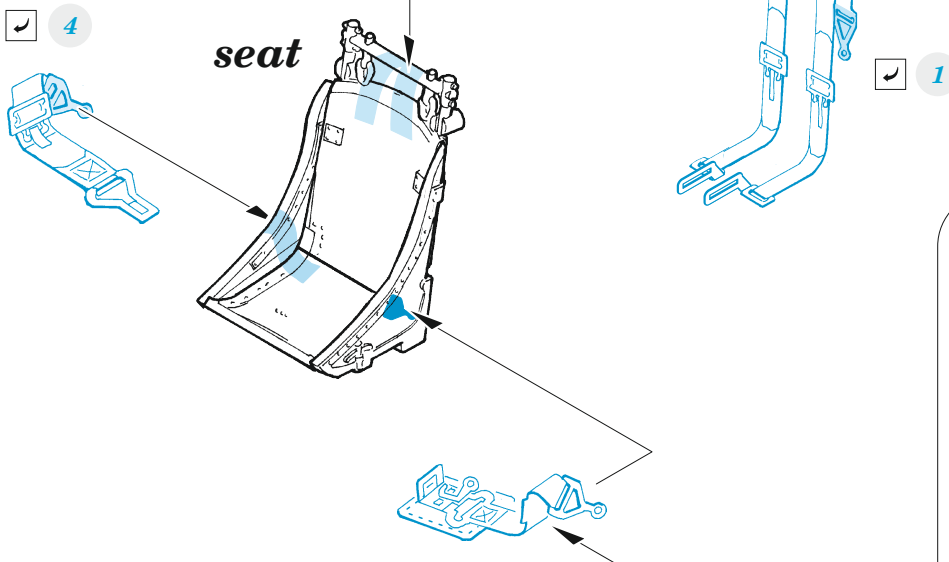

zoom P-47D-25 seatbelts **STEEL**

eduard

FE 1408

1/48

detail set for MINIART 1/48 kit • sada detailů pro stavebnici MINIART 1/48

- APPLY EXPRESS MASK AND PAINT BEFORE GLUING
POUŽIT EXPRESS MASK NABARVIT PŘED SLEPENÍM
 - SYMMETRICAL ASSEMBLY
SYMETRICKÁ MONTÁŽ
 - REMOVE
ODSTRANIT
 - GRIND
OBROUSIT
 - DRILL HOLE
VRTÁT OTVOR
 - COLORED ETCHED PARTS
LEPTANÉ BAREVNÉ DÍLY
 - ETCHED PARTS
LEPTANÉ NEBAREVNÉ DÍLY
 - ORIGINAL KIT PARTS
PŮVODNÍ DÍLY STAVEBNICE
- BEND
OHNOUT
 - OPTION
VOLBA
 - REPLACE
NAHRADIT
 - REVERSE SIDE
OTOČIT

ORIGINAL KIT PARTS PŮVODNÍ DÍLY STAVEBNICE PHOTO-ETCHED PARTS LEPTANÉ DÍLY PARTS TO BE REMOVED DÍLY K ODSTRANĚNÍ FILL TMELIT

do not use kit part B69

Related products: 49 1407 P-47D-25 1/48

Related products: 3DL48154 P-47D-25 1/48