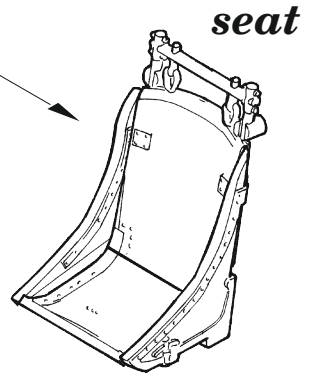

zoom P-47D-25 seatbelts **STEEL**

eduard

FE 1408

1/48

detail set for MINIART 1/48 kit • sada detailů pro stavebnici MINIART 1/48

- APPLY EXPRESS MASK AND PAINT BEFORE GLUING
POUŽIT EXPRESS MASK NABARVIT PŘED SLEPENÍM
 - SYMMETRICAL ASSEMBLY
SYMETRICKÁ MONTÁŽ
 - REMOVE
ODSTRANIT
 - GRIND
OBROUSIT
 - DRILL HOLE
VRTÁT OTVOR
 - COLORED ETCHED PARTS
LEPTANÉ BAREVNÉ DÍLY
 - ETCHED PARTS
LEPTANÉ NEBAREVNÉ DÍLY
 - ORIGINAL KIT PARTS
PŮVODNÍ DÍLY STAVEBNICE
- BEND
OHNOUT
 - OPTION
VOLBA
 - REPLACE
NAHRADIT
 - REVERSE SIDE
OTOČIT

ORIGINAL KIT PARTS PŮVODNÍ DÍLY STAVEBNICE PHOTO-ETCHED PARTS LEPTANÉ DÍLY PARTS TO BE REMOVED DÍLY K ODSTRANĚNÍ FILL TMELIT

do not use kit part B69

Related products: 49 1407 P-47D-25 1/48

Related products: 3DL48154 P-47D-25 1/48