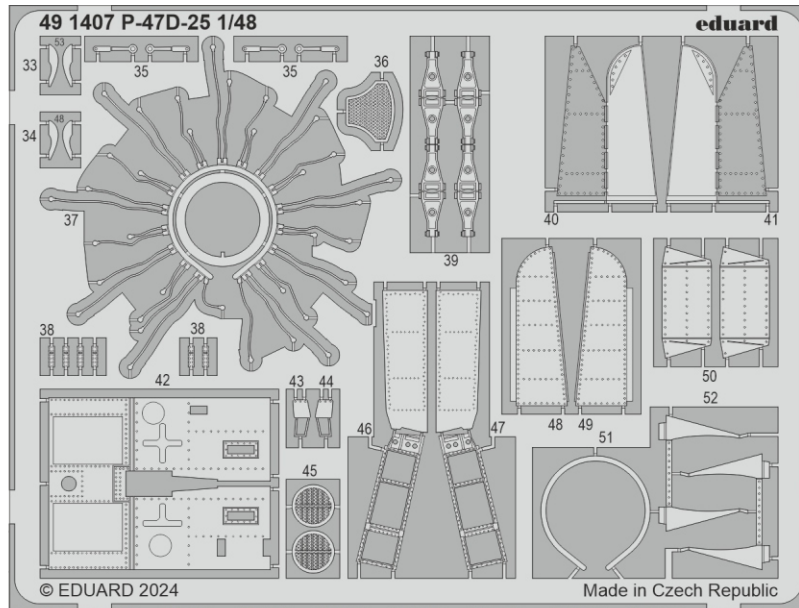

zoom P-47D-25 seatbelts **STEEL**

eduard

FE 1408

1/48

detail set for MINIART 1/48 kit • sada detailů pro stavebnici MINIART 1/48

- APPLY EXPRESS MASK AND PAINT BEFORE GLUING
POUŽIT EXPRESS MASK NABARVIT PŘED SLEPENÍM
 - SYMMETRICAL ASSEMBLY
SYMETRICKÁ MONTÁŽ
 - REMOVE
ODSTRANIT
 - GRIND
OBROUSIT
 - DRILL HOLE
VRTÁT OTVOR
 - COLORED ETCHED PARTS
LEPTANÉ BAREVNÉ DÍLY
 - ETCHED PARTS
LEPTANÉ NEBAREVNÉ DÍLY
 - ORIGINAL KIT PARTS
PŮVODNÍ DÍLY STAVEBNICE
- BEND
OHNOUT
 - OPTION
VOLBA
 - REPLACE
NAHRADIT
 - REVERSE SIDE
OTOČIT

ORIGINAL KIT PARTS PŮVODNÍ DÍLY STAVEBNICE PHOTO-ETCHED PARTS LEPTANÉ DÍLY PARTS TO BE REMOVED DÍLY K ODSTRANĚNÍ FILL TMELIT

do not use kit part B69

Related products: 49 1407 P-47D-25 1/48

Related products: 3DL48154 P-47D-25 1/48