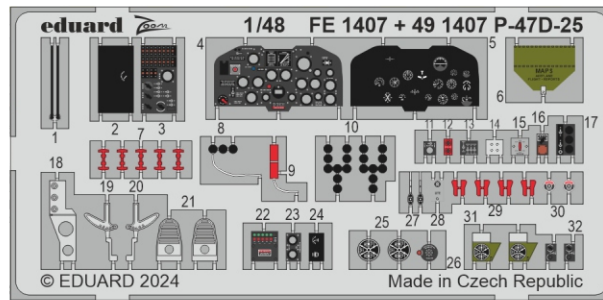

zoom P-47D-25 seatbelts **STEEL**

eduard

FE 1408

1/48

detail set for MINIART 1/48 kit • sada detailů pro stavebnici MINIART 1/48

- APPLY EXPRESS MASK AND PAINT BEFORE GLUING
POUŽIT EXPRESS MASK NABARVIT PŘED SLEPENÍM
 - SYMMETRICAL ASSEMBLY
SYMETRICKÁ MONTÁŽ
 - REMOVE
ODSTRANIT
 - GRIND
OBROUSIT
 - DRILL HOLE
VRTÁT OTVOR
 - COLORED ETCHED PARTS
LEPTANÉ BAREVNÉ DÍLY
 - ETCHED PARTS
LEPTANÉ NEBAREVNÉ DÍLY
 - ORIGINAL KIT PARTS
PŮVODNÍ DÍLY STAVEBNICE
- BEND
OHNOUT
 - OPTION
VOLBA
 - REPLACE
NAHRADIT
 - REVERSE SIDE
OTOČIT

ORIGINAL KIT PARTS PŮVODNÍ DÍLY STAVEBNICE PHOTO-ETCHED PARTS LEPTANÉ DÍLY PARTS TO BE REMOVED DÍLY K ODSTRANĚNÍ FILL TMELIT

do not use kit part B69

Related products: 49 1407 P-47D-25 1/48

Related products: 3DL48154 P-47D-25 1/48