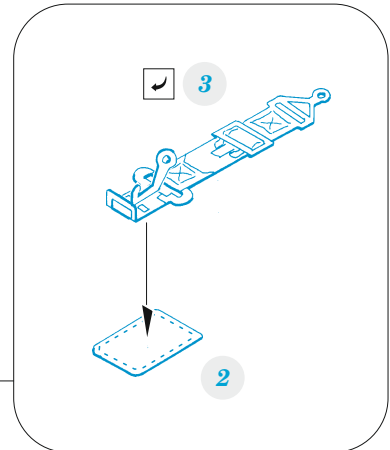

zoom P-47D-25 seatbelts **STEEL**

eduard

FE 1408

1/48

detail set for MINIART 1/48 kit • sada detailů pro stavebnici MINIART 1/48

- APPLY EXPRESS MASK AND PAINT BEFORE GLUING
POUŽIT EXPRESS MASK NABARVIT PŘED SLEPENÍM
 - SYMMETRICAL ASSEMBLY
SYMETRICKÁ MONTÁŽ
 - REMOVE
ODSTRANIT
 - GRIND
OBROUSIT
 - DRILL HOLE
VRTÁT OTVOR
 - COLORED ETCHED PARTS
LEPTANÉ BAREVNÉ DÍLY
 - ETCHED PARTS
LEPTANÉ NEBAREVNÉ DÍLY
 - ORIGINAL KIT PARTS
PŮVODNÍ DÍLY STAVEBNICE
- BEND
OHNOUT
 - OPTION
VOLBA
 - REPLACE
NAHRADIT
 - REVERSE SIDE
OTOČIT

ORIGINAL KIT PARTS PŮVODNÍ DÍLY STAVEBNICE PHOTO-ETCHED PARTS LEPTANÉ DÍLY PARTS TO BE REMOVED DÍLY K ODSTRANĚNÍ FILL TMELIT

do not use kit part B69

Related products: 49 1407 P-47D-25 1/48

Related products: 3DL48154 P-47D-25 1/48