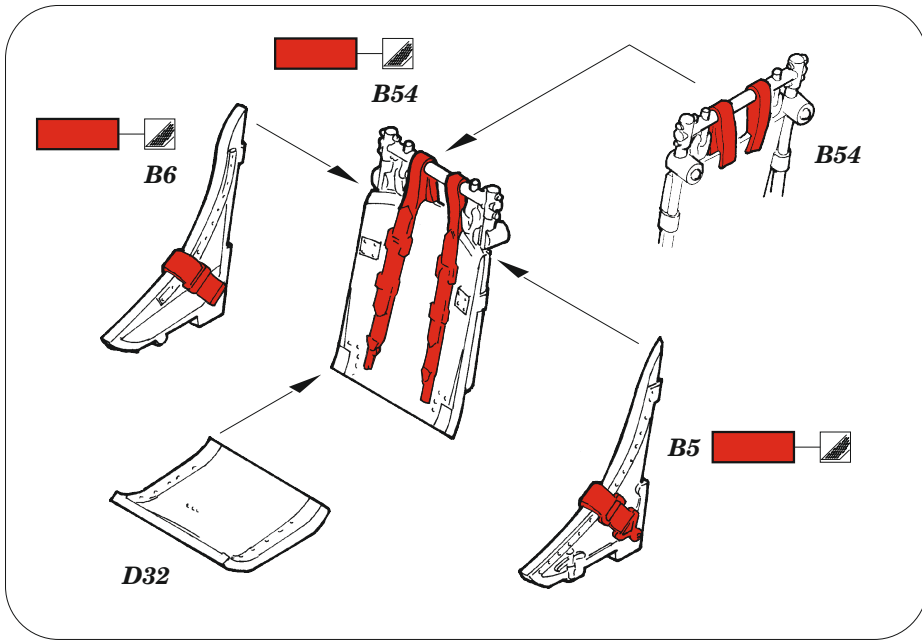

zoom P-47D-25 seatbelts **STEEL**

eduard

FE 1408

1/48

detail set for MINIART 1/48 kit • sada detailů pro stavebnici MINIART 1/48

- APPLY EXPRESS MASK AND PAINT BEFORE GLUING
POUŽIT EXPRESS MASK NABARVIT PŘED SLEPENÍM
 - SYMMETRICAL ASSEMBLY
SYMETRICKÁ MONTÁŽ
 - REMOVE
ODSTRANIT
 - GRIND
OBROUSIT
 - DRILL HOLE
VRTÁT OTVOR
 - COLORED ETCHED PARTS
LEPTANÉ BAREVNÉ DÍLY
 - ETCHED PARTS
LEPTANÉ NEBAREVNÉ DÍLY
 - ORIGINAL KIT PARTS
PŮVODNÍ DÍLY STAVEBNICE
- BEND
OHNOUT
 - OPTION
VOLBA
 - REPLACE
NAHRADIT
 - REVERSE SIDE
OTOČIT

ORIGINAL KIT PARTS PŮVODNÍ DÍLY STAVEBNICE PHOTO-ETCHED PARTS LEPTANÉ DÍLY PARTS TO BE REMOVED DÍLY K ODSTRANĚNÍ FILL TMELIT

do not use kit part B69

Related products: 49 1407 P-47D-25 1/48

Related products: 3DL48154 P-47D-25 1/48