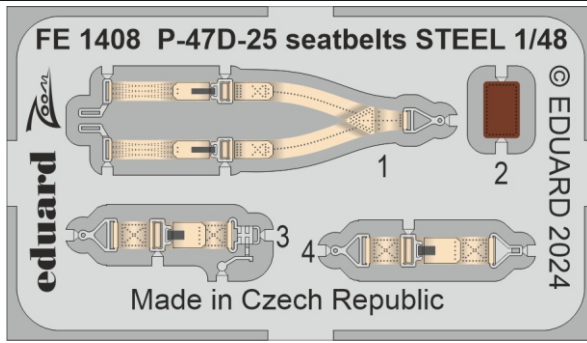

zoom P-47D-25 seatbelts **STEEL**

eduard

FE 1408

1/48

detail set for MINIART 1/48 kit • sada detailů pro stavebnici MINIART 1/48

- APPLY EXPRESS MASK AND PAINT BEFORE GLUING
POUŽIT EXPRESS MASK NABARVIT PŘED SLEPENÍM
 - SYMMETRICAL ASSEMBLY
SYMETRICKÁ MONTÁŽ
 - REMOVE
ODSTRANIT
 - GRIND
OBROUSIT
 - DRILL HOLE
VRTÁT OTVOR
 - COLORED ETCHED PARTS
LEPTANÉ BAREVNÉ DÍLY
 - ETCHED PARTS
LEPTANÉ NEBAREVNÉ DÍLY
 - ORIGINAL KIT PARTS
PŮVODNÍ DÍLY STAVEBNICE
- BEND
OHNOUT
 - OPTION
VOLBA
 - REPLACE
NAHRADIT
 - REVERSE SIDE
OTOČIT

ORIGINAL KIT PARTS PŮVODNÍ DÍLY STAVEBNICE PHOTO-ETCHED PARTS LEPTANÉ DÍLY PARTS TO BE REMOVED DÍLY K ODSTRANĚNÍ FILL TMELIT

do not use kit part B69

Related products: 49 1407 P-47D-25 1/48

Related products: 3DL48154 P-47D-25 1/48