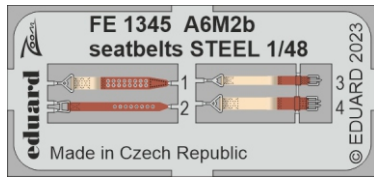

**zoom** **A6M2b seatbelts STEEL**

eduard

**FE 1345****1/48**

detail set for ACADEMY 1/48 kit • sada detailů pro stavebnici ACADEMY 1/48

-  APPLY EXPRESS MASK AND PAINT BEFORE GLUING  
POUŽIT EXPRESS MASK NABARVIT PŘED SLEPENÍM
  -  SYMMETRICAL ASSEMBLY  
SYMETRICKÁ MONTÁŽ
  -  REMOVE  
ODSTRANIT
  -  GRIND  
OBROUSIT
  -  DRILL HOLE  
VRTÁT OTVOR
  -  COLORED ETCHED PARTS  
LEPTANÉ BAREVNÉ DÍLY
  -  ETCHED PARTS  
LEPTANÉ NEBAREVNÉ DÍLY
  -  ORIGINAL KIT PARTS  
PŮVODNÍ DÍLY STAVEBNICE
-  BEND  
OHNOUT
  -  OPTION  
VOLBA
  -  REPLACE  
NAHRADIT
  -  REVERSE SIDE  
OTOČIT