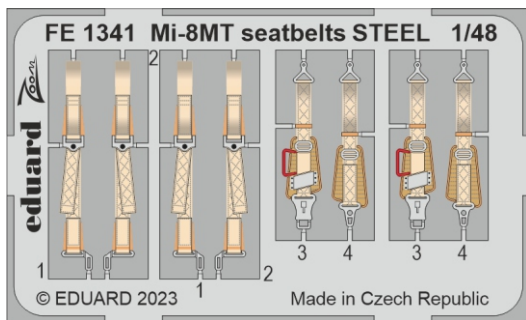

# Mi-8MT seatbelts STEEL

eduard

FE 1341

detail set for 1/48 ZVEZDA kit • sada detailů pro stavebnici 1/48 ZVEZDA

- APPLY EXPRESS MASK AND PAINT BEFORE GLUING  
POUŽIT EXPRESS MASK NABARVIT PŘED SLEPENÍM
  - SYMMETRICAL ASSEMBLY  
SYMETRICKÁ MONTÁŽ
  - REMOVE  
ODSTRANIT
  - GRIND  
OBROUSIT
  - DRILL HOLE  
VRTÁT OTVOR
  - COLORED ETCHED PARTS  
LEPTANÉ BAREVNÉ DÍLY
  - ETCHED PARTS  
LEPTANÉ NEBAREVNÉ DÍLY
  - ORIGINAL KIT PARTS  
PŮVODNÍ DÍLY STAVEBNICE
- BEND  
OHNOUT
  - OPTION  
VOLBA
  - REPLACE  
NAHRADIT
  - REVERSE SIDE  
OTOČIT

|   |                                    |  |                |
|---|------------------------------------|--|----------------|
| ORIGINAL KIT PARTS<br>PŮVODNÍ DÍLY STAVEBNICE | PHOTO-ETCHED PARTS<br>LEPTANÉ DÍLY | PARTS TO BE REMOVED<br>DÍLY K ODSTRANĚNÍ | FILL<br>TMELIT |
|---|------------------------------------|--|----------------|