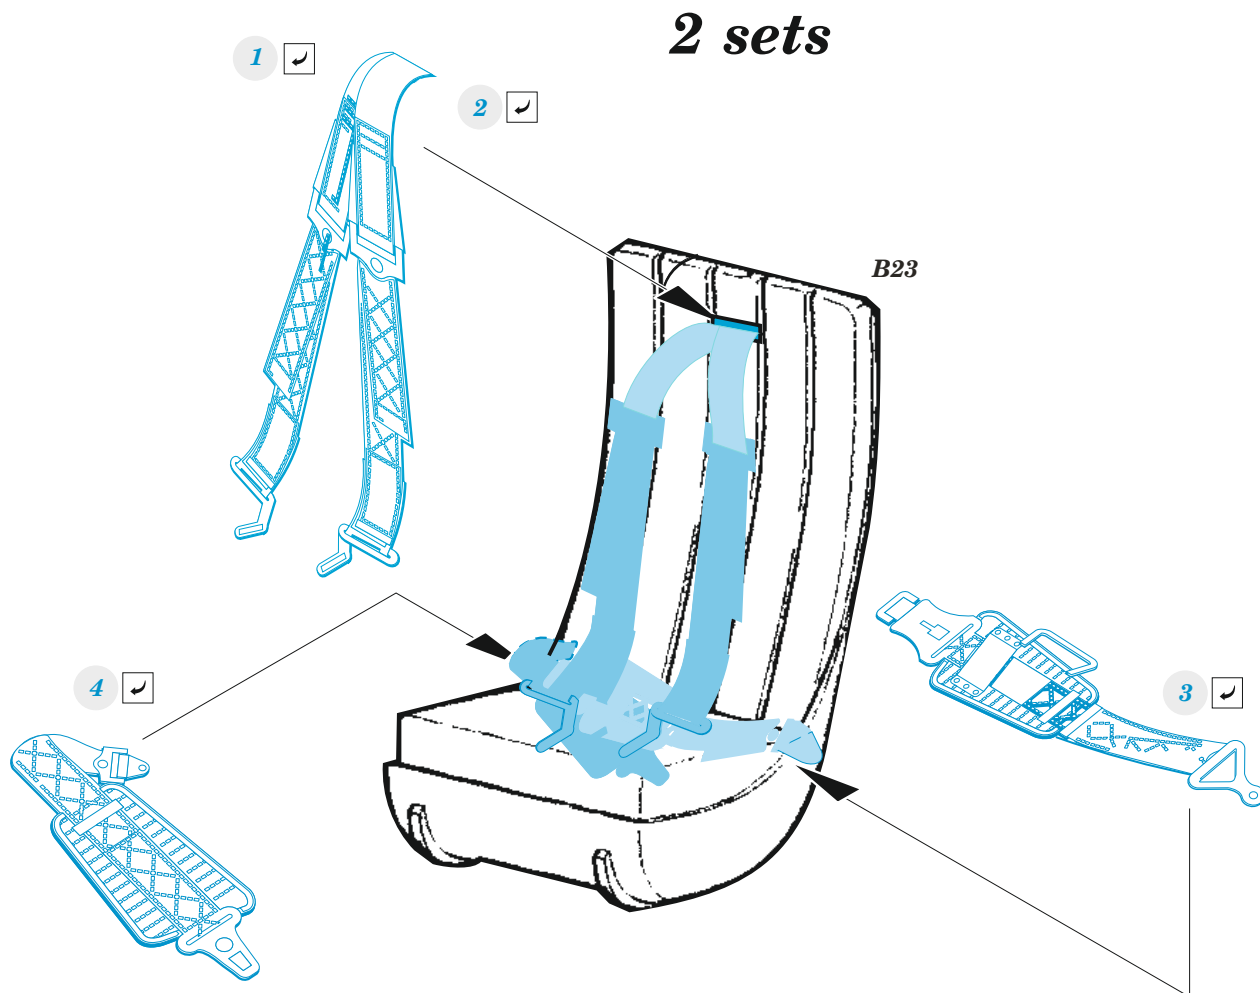

# Mi-8MT seatbelts STEEL

eduard

FE 1341

detail set for 1/48 ZVEZDA kit • sada detailů pro stavebnici 1/48 ZVEZDA

- APPLY EXPRESS MASK AND PAINT BEFORE GLUING  
POUŽIT EXPRESS MASK NABARVIT PŘED SLEPENÍM
  - SYMMETRICAL ASSEMBLY  
SYMETRICKÁ MONTÁŽ
  - REMOVE  
ODSTRANIT
  - GRIND  
OBROUSIT
  - DRILL HOLE  
VRTÁT OTVOR
  - COLORED ETCHED PARTS  
LEPTANÉ BAREVNÉ DÍLY
  - ETCHED PARTS  
LEPTANÉ NEBAREVNÉ DÍLY
  - ORIGINAL KIT PARTS  
PŮVODNÍ DÍLY STAVEBNICE
- BEND  
OHNOUT
  - OPTION  
VOLBA
  - REPLACE  
NAHRADIT
  - REVERSE SIDE  
OTOČIT

|   |                                    |  |                |
|---|------------------------------------|--|----------------|
| ORIGINAL KIT PARTS<br>PŮVODNÍ DÍLY STAVEBNICE | PHOTO-ETCHED PARTS<br>LEPTANÉ DÍLY | PARTS TO BE REMOVED<br>DÍLY K ODSTRANĚNÍ | FILL<br>TMELIT |
|---|------------------------------------|--|----------------|