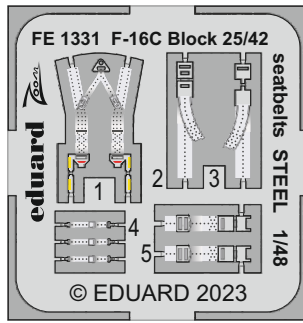

**ZOOM** F-16C Block 25/42 seatbelts **STEEL**

eduard

**FE 1331**

**1/48**

detail set for KINETIC 1/48 kit • sada detailů pro stavebnici KINETIC 1/48

- APPLY EXPRESS MASK AND PAINT BEFORE GLUING  
POUŽIT EXPRESS MASK NABARVIT PŘED SLEPENÍM
  - SYMMETRICAL ASSEMBLY  
SYMETRICKÁ MONTÁŽ
  - REMOVE  
ODSTRANIT
  - GRIND  
OBROUSIT
  - DRILL HOLE  
VRTÁT OTVOR
  - BEND  
OHNOUT
  - OPTION  
VOLBA
  - REPLACE  
NAHRADIT
  - REVERSE SIDE  
OTOCIT
- 1** COLORED ETCHED PARTS  
LEPTANÉ BAREVNÉ DÍLY
- 1** ETCHED PARTS  
LEPTANÉ NEBAREVNÉ DÍLY
- 1** ORIGINAL KIT PARTS  
PŮVODNÍ DÍLY STAVEBNICE

ORIGINAL KIT PARTS  
PŮVODNÍ DÍLY STAVEBNICE

PHOTO-ETCHED PARTS  
LEPTANÉ DÍLY

PARTS TO BE REMOVED  
DÍLY K ODSTRANĚNÍ

FILL  
TMELIT