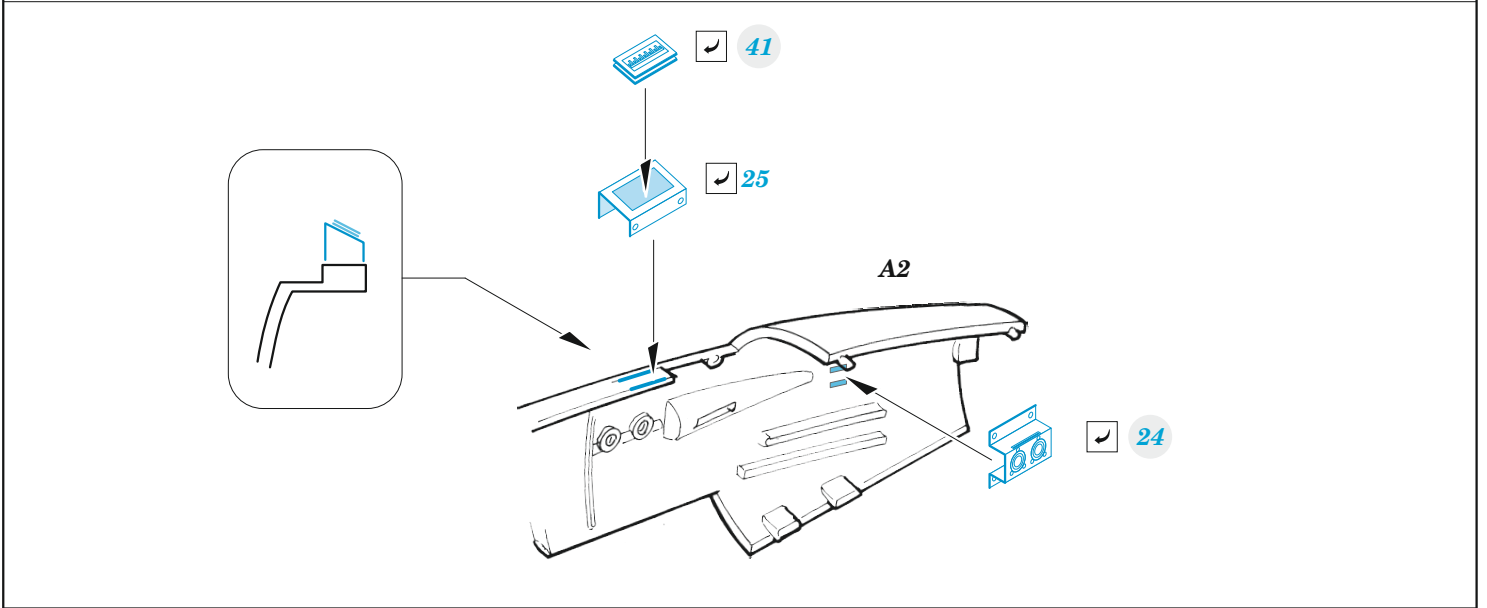

# Anson Mk.I

detail set for AIRFIX 1/48 kit • sada detailů pro stavebnici AIRFIX 1/48

- APPLY EXPRESS MASK AND PAINT BEFORE GLUING  
POUŽIT EXPRESS MASK NABARVIT PŘED SLEPENÍM
- SYMMETRICAL ASSEMBLY  
SYMETRICKÁ MONTÁŽ
- REMOVE  
ODSTRANIT
- GRIND  
OBROUSIT
- DRILL HOLE  
VRTAT OTVOR
- COLORED ETCHED PARTS  
LEPTANÉ BAREVNÉ DÍLY
- ETCHED PARTS  
LEPTANÉ NEBAREVNÉ DÍLY
- ORIGINAL KIT PARTS  
PŮVODNÍ DÍLY STAVEBNICE
- BEND  
OHNOUT
- OPTION  
VOLBA
- REPLACE  
NAHRADIT
- REVERSE SIDE  
OTOČIT

ORIGINAL KIT PARTS PŮVODNÍ DÍLY STAVEBNICE      PHOTO-ETCHED PARTS LEPTANÉ DÍLY      PARTS TO BE REMOVED DÍLY K ODSTRANĚNÍ      FILL TMELIT

Related products: FE 1327 Anson Mk.I 1/48