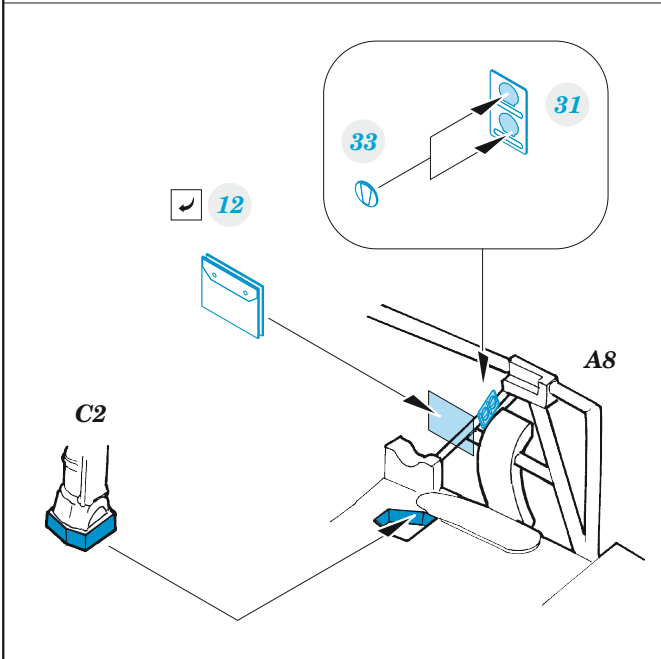

# Anson Mk.I

detail set for AIRFIX 1/48 kit • sada detailů pro stavebnici AIRFIX 1/48

- APPLY EXPRESS MASK AND PAINT BEFORE GLUING  
POUŽIT EXPRESS MASK NABARVIT PŘED SLEPENÍM
- SYMMETRICAL ASSEMBLY  
SYMETRICKÁ MONTÁŽ
- REMOVE  
ODSTRANIT
- GRIND  
OBROUSIT
- DRILL HOLE  
VRTAT OTVOR
- COLORED ETCHED PARTS  
LEPTANÉ BAREVNÉ DÍLY
- ETCHED PARTS  
LEPTANÉ NEBAREVNÉ DÍLY
- ORIGINAL KIT PARTS  
PŮVODNÍ DÍLY STAVEBNICE
- BEND  
OHNOUT
- OPTION  
VOLBA
- REPLACE  
NAHRADIT
- REVERSE SIDE  
OTOČIT

ORIGINAL KIT PARTS PŮVODNÍ DÍLY STAVEBNICE      PHOTO-ETCHED PARTS LEPTANÉ DÍLY      PARTS TO BE REMOVED DÍLY K ODSTRANĚNÍ      FILL TMELIT

Related products: FE 1327 Anson Mk.I 1/48