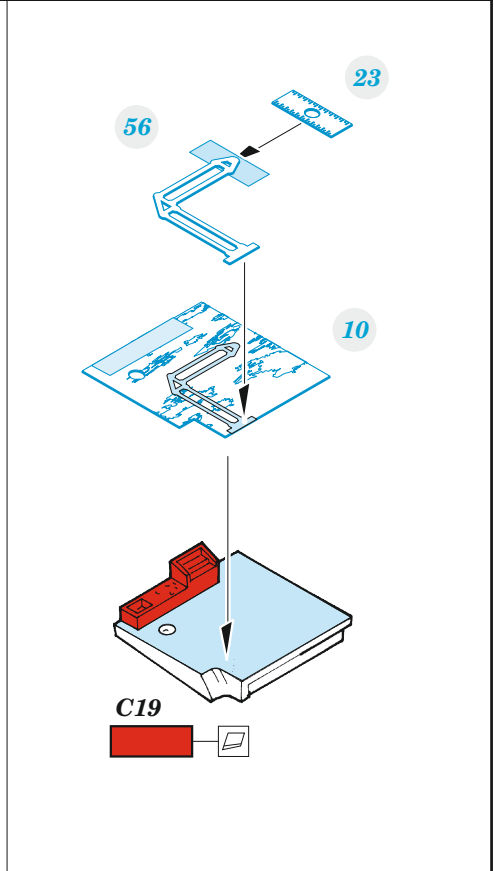

# Anson Mk.I

detail set for AIRFIX 1/48 kit • sada detailů pro stavebnici AIRFIX 1/48

- APPLY EXPRESS MASK AND PAINT BEFORE GLUING  
POUŽIT EXPRESS MASK NABARVIT PŘED SLEPENÍM
- SYMMETRICAL ASSEMBLY  
SYMETRICKÁ MONTÁŽ
- REMOVE  
ODSTRANIT
- GRIND  
OBROUSIT
- DRILL HOLE  
VRTAT OTVOR
- COLORED ETCHED PARTS  
LEPTANÉ BAREVNÉ DÍLY
- ETCHED PARTS  
LEPTANÉ NEBAREVNÉ DÍLY
- ORIGINAL KIT PARTS  
PŮVODNÍ DÍLY STAVEBNICE
- BEND  
OHNOUT
- OPTION  
VOLBA
- REPLACE  
NAHRADIT
- REVERSE SIDE  
OTOČIT

ORIGINAL KIT PARTS PŮVODNÍ DÍLY STAVEBNICE      PHOTO-ETCHED PARTS LEPTANÉ DÍLY      PARTS TO BE REMOVED DÍLY K ODSTRANĚNÍ      FILL TMELIT

Related products: FE 1327 Anson Mk.I 1/48