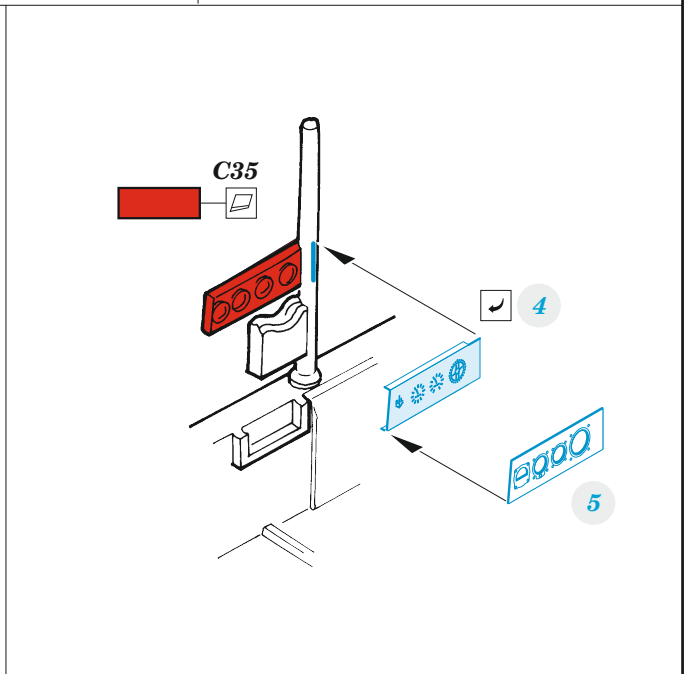

# Anson Mk.I

detail set for AIRFIX 1/48 kit • sada detailů pro stavebnici AIRFIX 1/48

- APPLY EXPRESS MASK AND PAINT BEFORE GLUING  
POUŽIT EXPRESS MASK NABARVIT PŘED SLEPENÍM
- SYMMETRICAL ASSEMBLY  
SYMETRICKÁ MONTÁŽ
- REMOVE  
ODSTRANIT
- GRIND  
OBROUSIT
- DRILL HOLE  
VRTAT OTVOR
- COLORED ETCHED PARTS  
LEPTANÉ BAREVNÉ DÍLY
- ETCHED PARTS  
LEPTANÉ NEBAREVNÉ DÍLY
- ORIGINAL KIT PARTS  
PŮVODNÍ DÍLY STAVEBNICE
- BEND  
OHNOUT
- OPTION  
VOLBA
- REPLACE  
NAHRADIT
- REVERSE SIDE  
OTOČIT

ORIGINAL KIT PARTS PŮVODNÍ DÍLY STAVEBNICE      PHOTO-ETCHED PARTS LEPTANÉ DÍLY      PARTS TO BE REMOVED DÍLY K ODSTRANĚNÍ      FILL TMELIT

Related products: FE 1327 Anson Mk.I 1/48