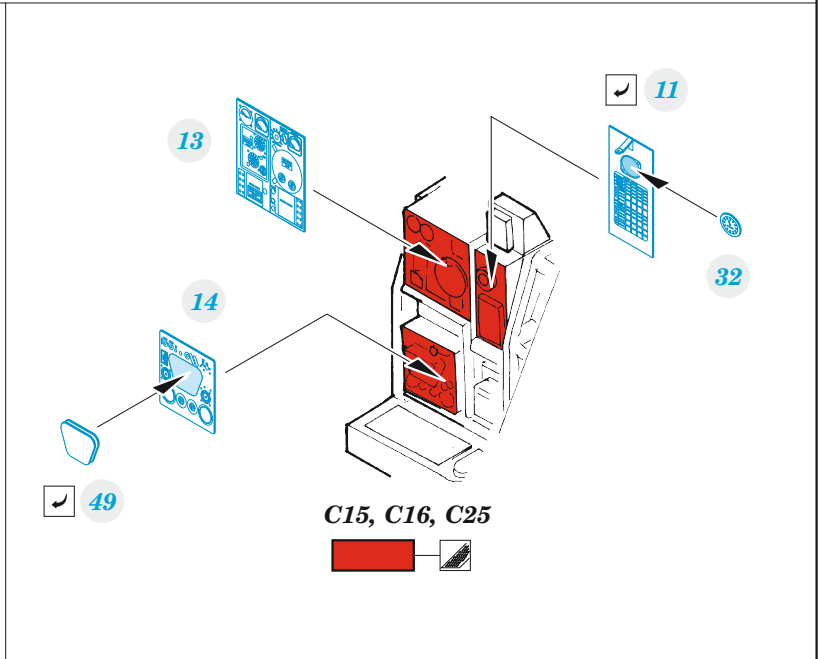

# Anson Mk.I

detail set for AIRFIX 1/48 kit • sada detailů pro stavebnici AIRFIX 1/48

- APPLY EXPRESS MASK AND PAINT BEFORE GLUING  
POUŽIT EXPRESS MASK NABARVIT PŘED SLEPENÍM
- SYMMETRICAL ASSEMBLY  
SYMETRICKÁ MONTÁŽ
- REMOVE  
ODSTRANIT
- GRIND  
OBROUSIT
- DRILL HOLE  
VRTAT OTVOR
- COLORED ETCHED PARTS  
LEPTANÉ BAREVNÉ DÍLY
- ETCHED PARTS  
LEPTANÉ NEBAREVNÉ DÍLY
- ORIGINAL KIT PARTS  
PŮVODNÍ DÍLY STAVEBNICE
- BEND  
OHNOUT
- OPTION  
VOLBA
- REPLACE  
NAHRADIT
- REVERSE SIDE  
OTOČIT

ORIGINAL KIT PARTS PŮVODNÍ DÍLY STAVEBNICE      PHOTO-ETCHED PARTS LEPTANÉ DÍLY      PARTS TO BE REMOVED DÍLY K ODSTRANĚNÍ      FILL TMELIT

Related products: FE 1327 Anson Mk.I 1/48