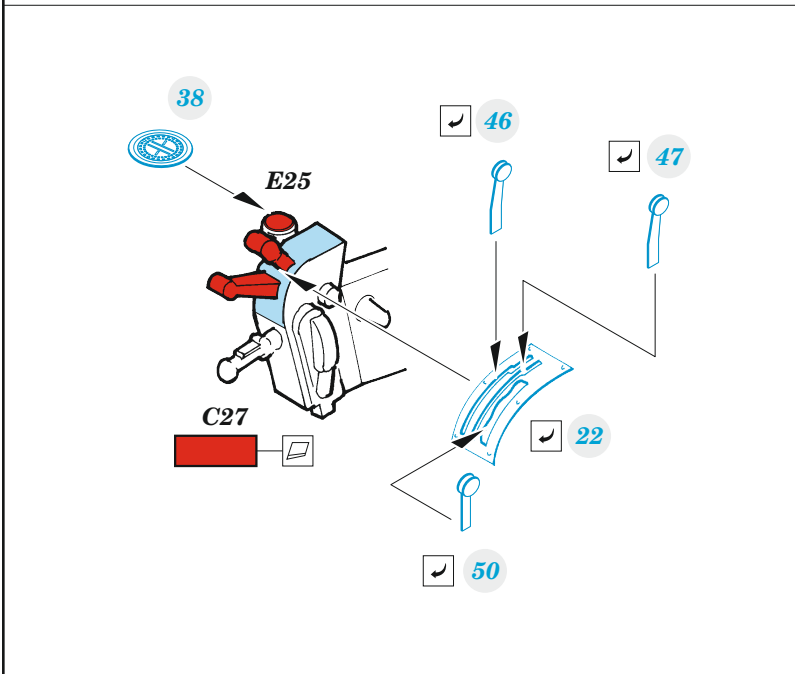

# Anson Mk.I

detail set for AIRFIX 1/48 kit • sada detailů pro stavebnici AIRFIX 1/48

- APPLY EXPRESS MASK AND PAINT BEFORE GLUING  
POUŽIT EXPRESS MASK NABARVIT PŘED SLEPENÍM
- SYMMETRICAL ASSEMBLY  
SYMETRICKÁ MONTÁŽ
- REMOVE  
ODSTRANIT
- GRIND  
OBROUSIT
- DRILL HOLE  
VRTAT OTVOR
- COLORED ETCHED PARTS  
LEPTANÉ BAREVNÉ DÍLY
- ETCHED PARTS  
LEPTANÉ NEBAREVNÉ DÍLY
- ORIGINAL KIT PARTS  
PŮVODNÍ DÍLY STAVEBNICE
- BEND  
OHNOUT
- OPTION  
VOLBA
- REPLACE  
NAHRADIT
- REVERSE SIDE  
OTOČIT

ORIGINAL KIT PARTS PŮVODNÍ DÍLY STAVEBNICE      PHOTO-ETCHED PARTS LEPTANÉ DÍLY      PARTS TO BE REMOVED DÍLY K ODSTRANĚNÍ      FILL TMELIT

Related products: FE 1327 Anson Mk.I 1/48