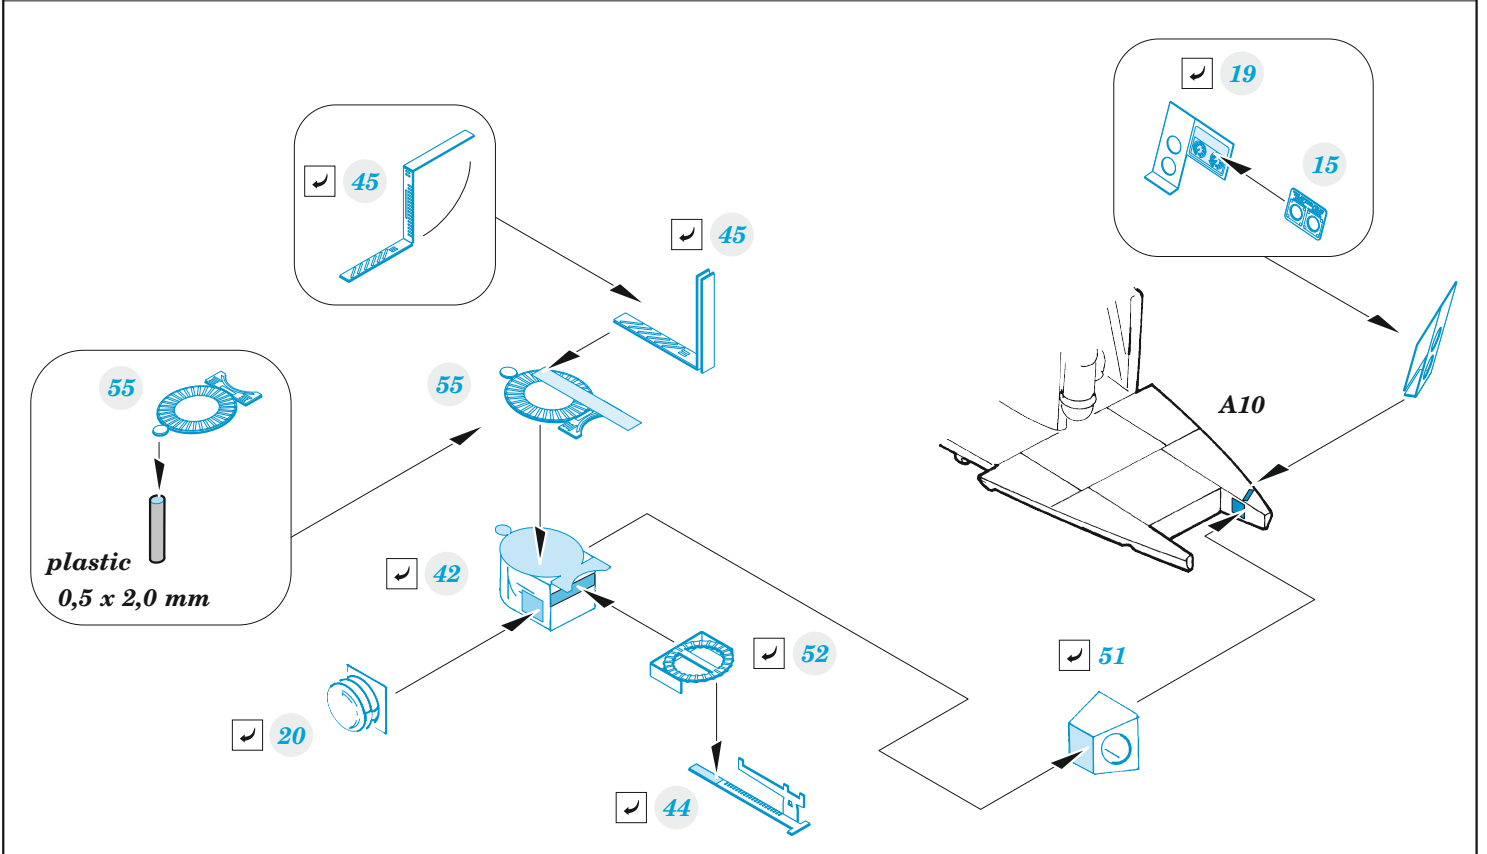

# Anson Mk.I

detail set for AIRFIX 1/48 kit • sada detailů pro stavebnici AIRFIX 1/48

- APPLY EXPRESS MASK AND PAINT BEFORE GLUING  
POUŽIT EXPRESS MASK NABARVIT PŘED SLEPENÍM
- SYMMETRICAL ASSEMBLY  
SYMETRICKÁ MONTÁŽ
- REMOVE  
ODSTRANIT
- GRIND  
OBROUSIT
- DRILL HOLE  
VRTAT OTVOR
- COLORED ETCHED PARTS  
LEPTANÉ BAREVNÉ DÍLY
- ETCHED PARTS  
LEPTANÉ NEBAREVNÉ DÍLY
- ORIGINAL KIT PARTS  
PŮVODNÍ DÍLY STAVEBNICE
- BEND  
OHNOUT
- OPTION  
VOLBA
- REPLACE  
NAHRADIT
- REVERSE SIDE  
OTOČIT

ORIGINAL KIT PARTS PŮVODNÍ DÍLY STAVEBNICE      PHOTO-ETCHED PARTS LEPTANÉ DÍLY      PARTS TO BE REMOVED DÍLY K ODSTRANĚNÍ      FILL TMELIT

Related products: FE 1327 Anson Mk.I 1/48