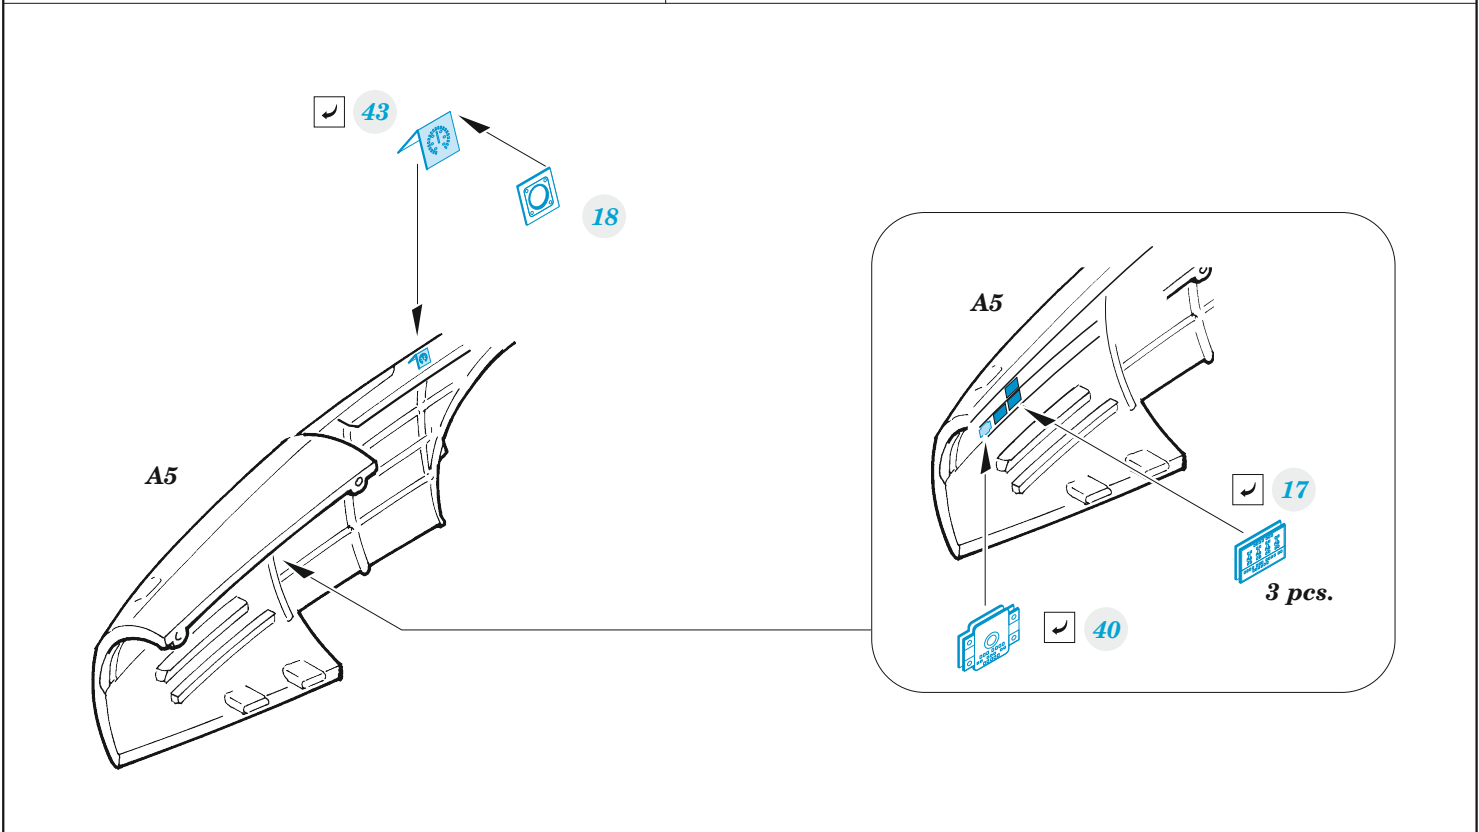

# Anson Mk.I

detail set for AIRFIX 1/48 kit • sada detailů pro stavebnici AIRFIX 1/48

- APPLY EXPRESS MASK AND PAINT BEFORE GLUING  
POUŽIT EXPRESS MASK NABARVIT PŘED SLEPENÍM
- SYMMETRICAL ASSEMBLY  
SYMETRICKÁ MONTÁŽ
- REMOVE  
ODSTRANIT
- GRIND  
OBROUSIT
- DRILL HOLE  
VRTAT OTVOR
- COLORED ETCHED PARTS  
LEPTANÉ BAREVNÉ DÍLY
- ETCHED PARTS  
LEPTANÉ NEBAREVNÉ DÍLY
- ORIGINAL KIT PARTS  
PŮVODNÍ DÍLY STAVEBNICE
- BEND  
OHNOUT
- OPTION  
VOLBA
- REPLACE  
NAHRADIT
- REVERSE SIDE  
OTOČIT

ORIGINAL KIT PARTS PŮVODNÍ DÍLY STAVEBNICE      PHOTO-ETCHED PARTS LEPTANÉ DÍLY      PARTS TO BE REMOVED DÍLY K ODSTRANĚNÍ      FILL TMELIT

Related products: FE 1327 Anson Mk.I 1/48