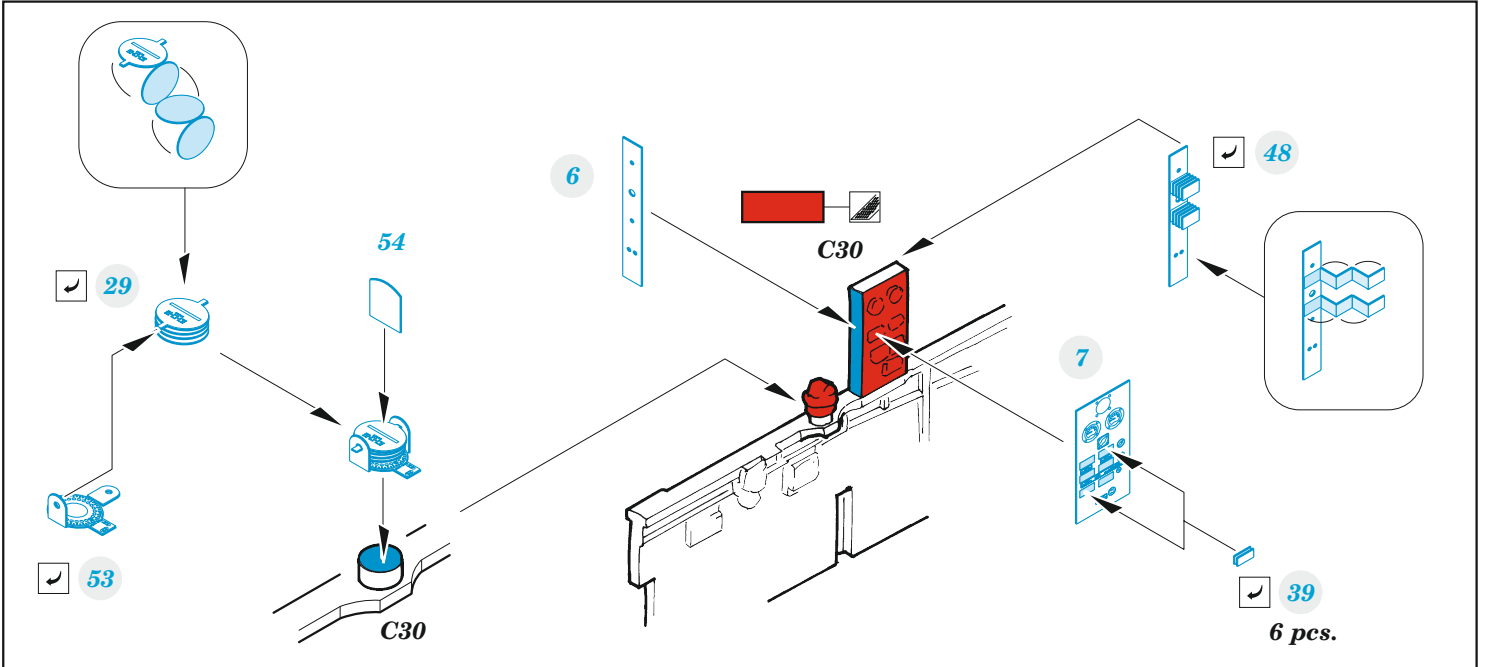

# Anson Mk.I

detail set for AIRFIX 1/48 kit • sada detailů pro stavebnici AIRFIX 1/48

- APPLY EXPRESS MASK AND PAINT BEFORE GLUING  
POUŽIT EXPRESS MASK NABARVIT PŘED SLEPENÍM
- SYMMETRICAL ASSEMBLY  
SYMETRICKÁ MONTÁŽ
- REMOVE  
ODSTRANIT
- GRIND  
OBROUSIT
- DRILL HOLE  
VRTAT OTVOR
- COLORED ETCHED PARTS  
LEPTANÉ BAREVNÉ DÍLY
- ETCHED PARTS  
LEPTANÉ NEBAREVNÉ DÍLY
- ORIGINAL KIT PARTS  
PŮVODNÍ DÍLY STAVEBNICE
- BEND  
OHNOUT
- OPTION  
VOLBA
- REPLACE  
NAHRADIT
- REVERSE SIDE  
OTOČIT

ORIGINAL KIT PARTS PŮVODNÍ DÍLY STAVEBNICE      PHOTO-ETCHED PARTS LEPTANÉ DÍLY      PARTS TO BE REMOVED DÍLY K ODSTRANĚNÍ      FILL TMELIT

Related products: FE 1327 Anson Mk.I 1/48