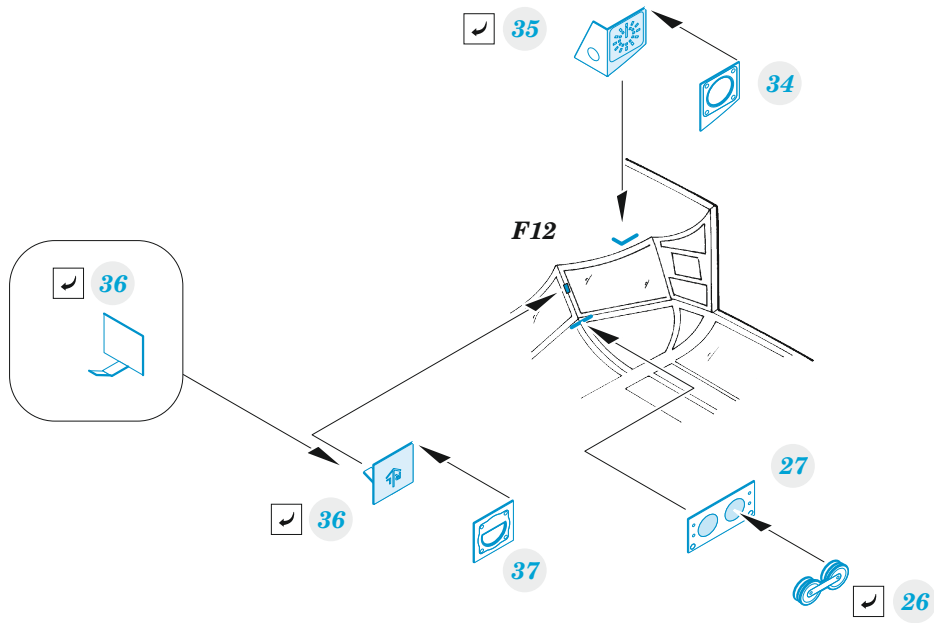

# Anson Mk.I

detail set for AIRFIX 1/48 kit • sada detailů pro stavebnici AIRFIX 1/48

- APPLY EXPRESS MASK AND PAINT BEFORE GLUING  
POUŽIT EXPRESS MASK NABARVIT PŘED SLEPENÍM
- SYMMETRICAL ASSEMBLY  
SYMETRICKÁ MONTÁŽ
- REMOVE  
ODSTRANIT
- GRIND  
OBROUSIT
- DRILL HOLE  
VRTAT OTVOR
- COLORED ETCHED PARTS  
LEPTANÉ BAREVNÉ DÍLY
- ETCHED PARTS  
LEPTANÉ NEBAREVNÉ DÍLY
- ORIGINAL KIT PARTS  
PŮVODNÍ DÍLY STAVEBNICE
- BEND  
OHNOUT
- OPTION  
VOLBA
- REPLACE  
NAHRADIT
- REVERSE SIDE  
OTOČIT

ORIGINAL KIT PARTS PŮVODNÍ DÍLY STAVEBNICE      PHOTO-ETCHED PARTS LEPTANÉ DÍLY      PARTS TO BE REMOVED DÍLY K ODSTRANĚNÍ      FILL TMELIT

Related products: FE 1327 Anson Mk.I 1/48