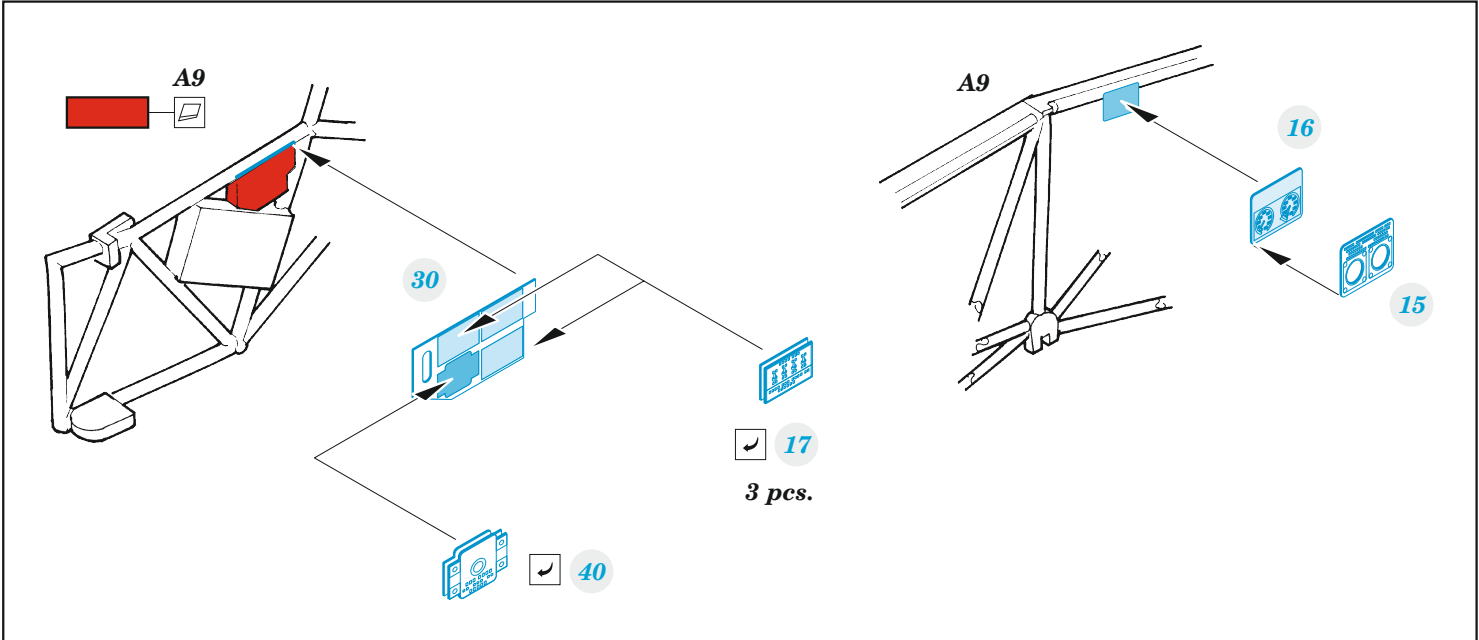

# Anson Mk.I

detail set for AIRFIX 1/48 kit • sada detailů pro stavebnici AIRFIX 1/48

- APPLY EXPRESS MASK AND PAINT BEFORE GLUING  
POUŽIT EXPRESS MASK NABARVIT PŘED SLEPENÍM
- SYMMETRICAL ASSEMBLY  
SYMETRICKÁ MONTÁŽ
- REMOVE  
ODSTRANIT
- GRIND  
OBROUSIT
- DRILL HOLE  
VRTAT OTVOR
- COLORED ETCHED PARTS  
LEPTANÉ BAREVNÉ DÍLY
- ETCHED PARTS  
LEPTANÉ NEBAREVNÉ DÍLY
- ORIGINAL KIT PARTS  
PŮVODNÍ DÍLY STAVEBNICE
- BEND  
OHNOUT
- OPTION  
VOLBA
- REPLACE  
NAHRADIT
- REVERSE SIDE  
OTOČIT

ORIGINAL KIT PARTS PŮVODNÍ DÍLY STAVEBNICE      PHOTO-ETCHED PARTS LEPTANÉ DÍLY      PARTS TO BE REMOVED DÍLY K ODSTRANĚNÍ      FILL TMELIT

Related products: FE 1327 Anson Mk.I 1/48