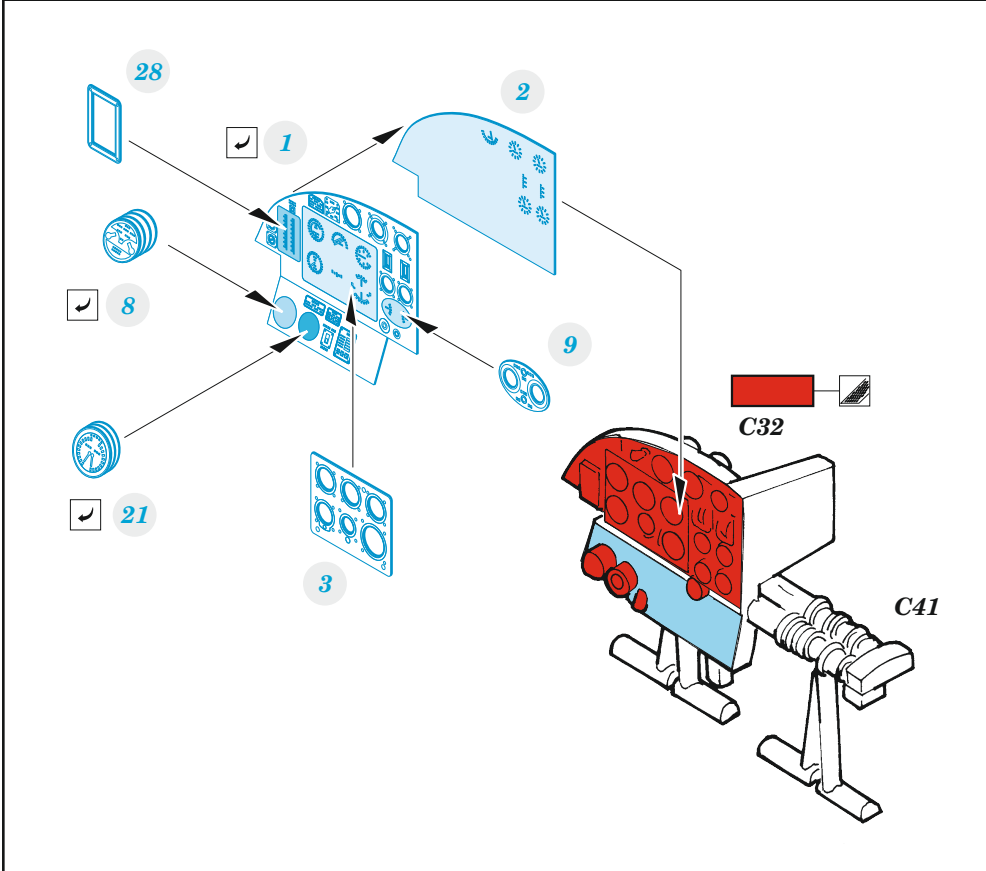

# Anson Mk.I

detail set for AIRFIX 1/48 kit • sada detailů pro stavebnici AIRFIX 1/48

- APPLY EXPRESS MASK AND PAINT BEFORE GLUING  
POUŽIT EXPRESS MASK NABARVIT PŘED SLEPENÍM
- SYMMETRICAL ASSEMBLY  
SYMETRICKÁ MONTÁŽ
- REMOVE  
ODSTRANIT
- GRIND  
OBROUSIT
- DRILL HOLE  
VRTAT OTVOR
- COLORED ETCHED PARTS  
LEPTANÉ BAREVNÉ DÍLY
- ETCHED PARTS  
LEPTANÉ NEBAREVNÉ DÍLY
- ORIGINAL KIT PARTS  
PŮVODNÍ DÍLY STAVEBNICE
- BEND  
OHNOUT
- OPTION  
VOLBA
- REPLACE  
NAHRADIT
- REVERSE SIDE  
OTOČIT

ORIGINAL KIT PARTS PŮVODNÍ DÍLY STAVEBNICE      PHOTO-ETCHED PARTS LEPTANÉ DÍLY      PARTS TO BE REMOVED DÍLY K ODSTRANĚNÍ      FILL TMELIT

Related products: FE 1327 Anson Mk.I 1/48