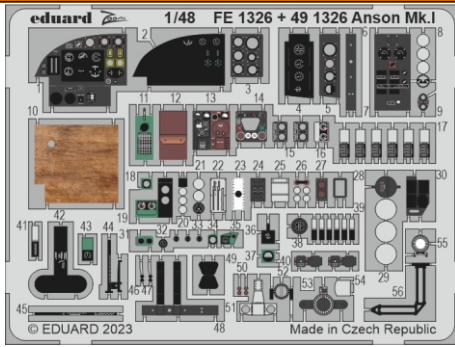

# Anson Mk.I

detail set for AIRFIX 1/48 kit • sada detailů pro stavebnici AIRFIX 1/48

- APPLY EXPRESS MASK AND PAINT BEFORE GLUING  
POUŽIT EXPRESS MASK NABARVIT PŘED SLEPENÍM
- SYMMETRICAL ASSEMBLY  
SYMETRICKÁ MONTÁŽ
- REMOVE  
ODSTRANIT
- GRIND  
OBROUSIT
- DRILL HOLE  
VRTAT OTVOR
- COLORED ETCHED PARTS  
LEPTANÉ BAREVNÉ DÍLY
- ETCHED PARTS  
LEPTANÉ NEBAREVNÉ DÍLY
- ORIGINAL KIT PARTS  
PŮVODNÍ DÍLY STAVEBNICE
- BEND  
OHNOUT
- OPTION  
VOLBA
- REPLACE  
NAHRADIT
- REVERSE SIDE  
OTOČIT

ORIGINAL KIT PARTS PŮVODNÍ DÍLY STAVEBNICE      PHOTO-ETCHED PARTS LEPTANÉ DÍLY      PARTS TO BE REMOVED DÍLY K ODSTRANĚNÍ      FILL TMELIT

Related products: FE 1327 Anson Mk.I 1/48