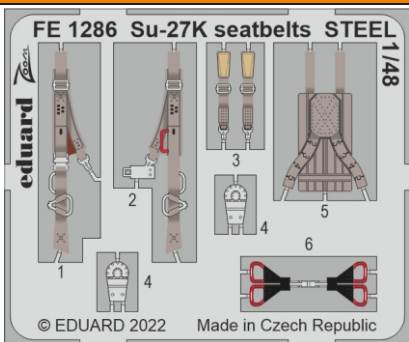

zoom Su-27K seatbelts STEEL

eduard

FE 1286

1/48

detail set for MINIBASE 1/48 kit • sada detailů pro stavebnici MINIBASE 1/48

- APPLY EXPRESS MASK AND PAINT BEFORE GLUING
POUŽIT EXPRESS MASK NABARVIT PŘED SLEPENÍM
- SYMMETRICAL ASSEMBLY
SYMETRICKÁ MONTÁŽ
- REMOVE
ODSTRANIT
- GRIND
OBROUSIT
- DRILL HOLE
VRTÁT OTVOR
- BEND
OHNOUT
- OPTION
VOLBA
- REPLACE
NAHRADIT
- COLORED ETCHED PARTS
LEPTANÉ BAREVNÉ DÍLY
- ETCHED PARTS
LEPTANÉ NEBAREVNÉ DÍLY
- ORIGINAL KIT PARTS
PŮVODNÍ DÍLY STAVEBNICE

ORIGINAL KIT PARTS PŮVODNÍ DÍLY STAVEBNICE	PHOTO-ETCHED PARTS LEPTANÉ DÍLY	PARTS TO BE REMOVED DÍLY K ODSTRANĚNÍ	FILL TMELIT
---	------------------------------------	--	----------------