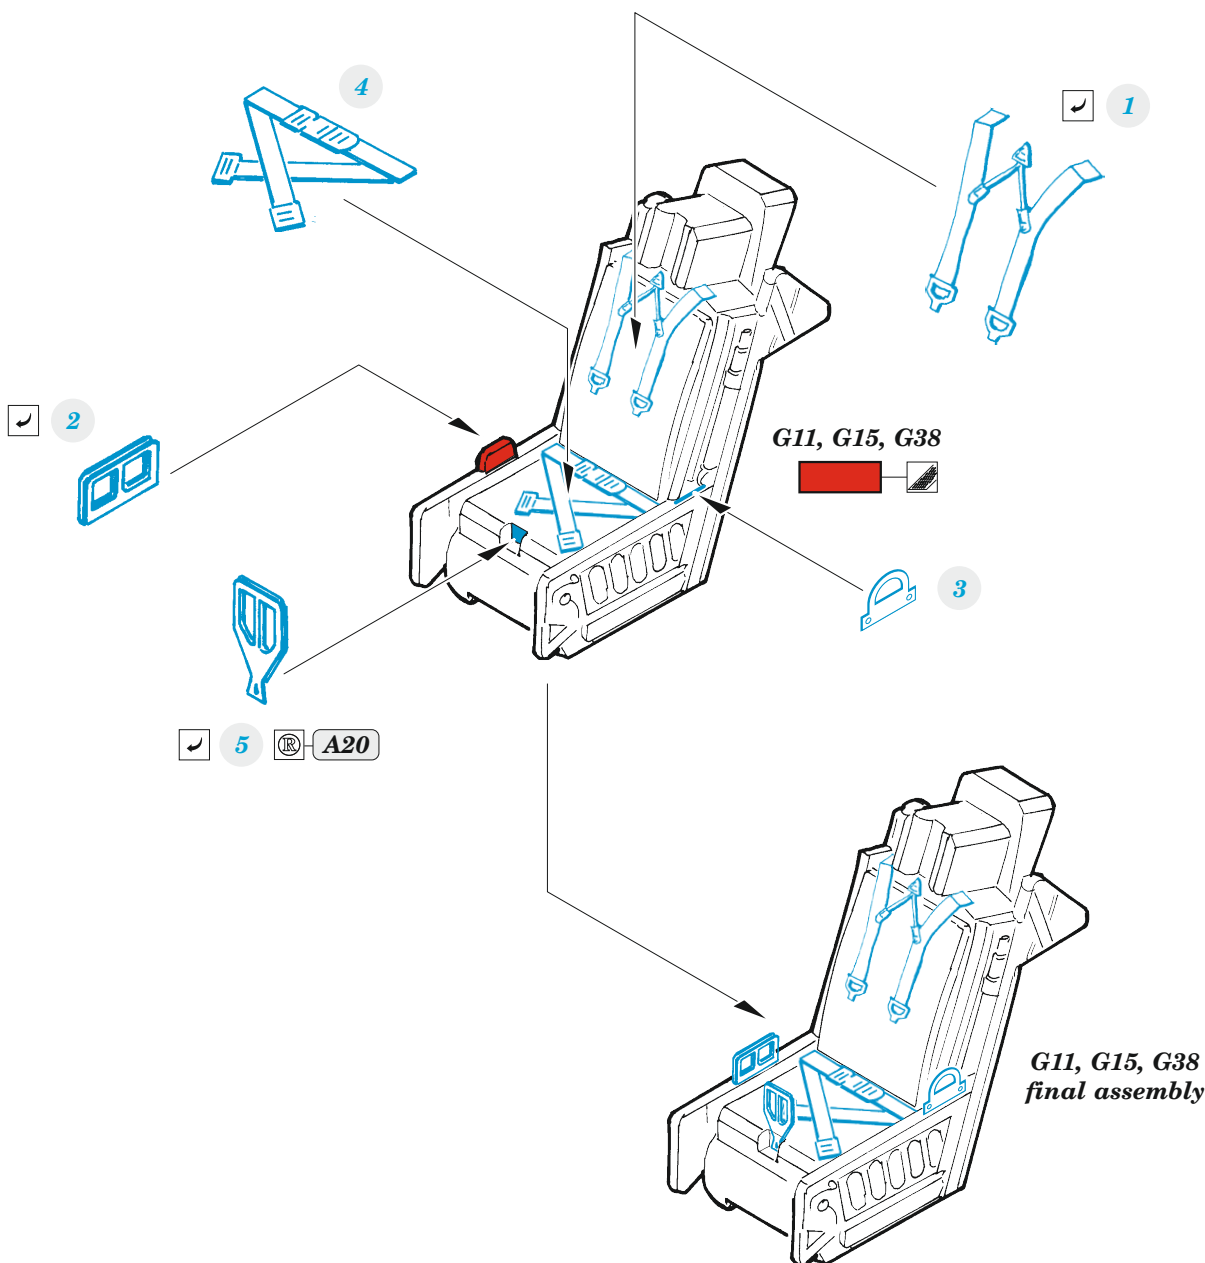

F-22A seatbelts

eduard

FE 1274

1/48

detail set for I LOVE KITS 1/48 kit • sada detailů pro stavebnici I LOVE KITS 1/48

- APPLY EXPRESS MASK AND PAINT BEFORE GLUING
POUŽIT EXPRESS MASK NABARVIT PŘED SLEPENÍM
- SYMMETRICAL ASSEMBLY
SYMETRICKÁ MONTÁŽ
- REMOVE
ODSTRANIT
- GRIND
OBROUSIT
- DRILL HOLE
VRTÁT OTVOR
- BEND
OHNOUT
- OPTION
VOLBA
- REPLACE
NAHRADIT
- 1** COLORED ETCHED PARTS
LEPTANÉ BAREVNÉ DÍLY
- 1** ETCHED PARTS
LEPTANÉ NEBAREVNÉ DÍLY
- 1** ORIGINAL KIT PARTS
PŮVODNÍ DÍLY STAVEBNICE

ORIGINAL KIT PARTS PŮVODNÍ DÍLY STAVEBNICE	PHOTO-ETCHED PARTS LEPTANÉ DÍLY	PARTS TO BE REMOVED DÍLY K ODSTRANĚNÍ	FILL TMELIT
---	------------------------------------	--	----------------

Related products: FE 1273 + 49 1273 F-22A 1/48