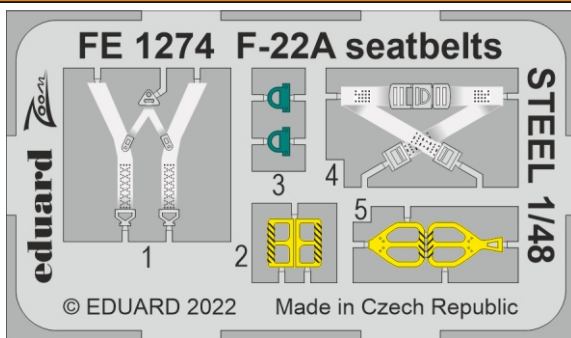

F-22A seatbelts

eduard

FE 1274

1/48

detail set for I LOVE KITS 1/48 kit • sada detailů pro stavebnici I LOVE KITS 1/48

- APPLY EXPRESS MASK AND PAINT BEFORE GLUING
POUŽIT EXPRESS MASK NABARVIT PŘED SLEPENÍM
- SYMMETRICAL ASSEMBLY
SYMETRICKÁ MONTÁŽ
- REMOVE
ODSTRANIT
- GRIND
OBROUSIT
- DRILL HOLE
VRTÁT OTVOR
- BEND
OHNOUT
- OPTION
VOLBA
- REPLACE
NAHRADIT
- 1** COLORED ETCHED PARTS
LEPTANÉ BAREVNÉ DÍLY
- 1** ETCHED PARTS
LEPTANÉ NEBAREVNÉ DÍLY
- 1** ORIGINAL KIT PARTS
PŮVODNÍ DÍLY STAVEBNICE

ORIGINAL KIT PARTS PŮVODNÍ DÍLY STAVEBNICE	PHOTO-ETCHED PARTS LEPTANÉ DÍLY	PARTS TO BE REMOVED DÍLY K ODSTRANĚNÍ	FILL TMELIT
---	------------------------------------	--	----------------

Related products: FE 1273 + 49 1273 F-22A 1/48