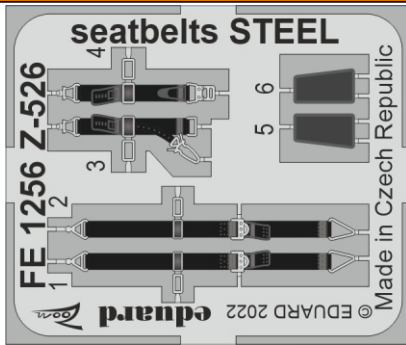

**zoom**

# Z-526 seatbelts STEEL

**FE 1256**
**1/48**

detail set for EDUARD 1/48 kit • sada detailů pro stavebnici EDUARD 1/48

-  APPLY EXPRESS MASK AND PAINT BEFORE GLUING  
POUŽIT EXPRESS MASK NABARVIT PŘED SLEPENÍM
-  SYMMETRICAL ASSEMBLY  
SYMETRICKÁ MONTÁŽ
-  REMOVE  
ODSTRANIT
-  GRIND  
OBROUSIT
-  DRILL HOLE  
VRTÁT OTVOR
-  BEND  
OHNOUT
-  OPTION  
VOLBA
-  REPLACE  
NAHRADIT
- 1** COLORED ETCHED PARTS  
LEPTANÉ BAREVNÉ DÍLY
- 1** ETCHED PARTS  
LEPTANÉ NEBAREVNÉ DÍLY
- 1** ORIGINAL KIT PARTS  
PŮVODNÍ DÍLY STAVEBNICE

 ORIGINAL KIT PARTS  
PŮVODNÍ DÍLY STAVEBNICE

 PHOTO-ETCHED PARTS  
LEPTANÉ DÍLY

 PARTS TO BE REMOVED  
DÍLY K ODSTRANĚNÍ

 FILL  
TMELIT
