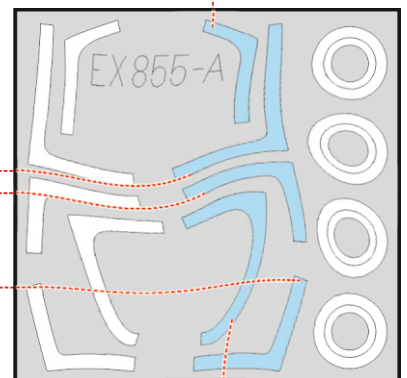

EA-18G TFace

EX 855

for kit **HOBBY BOSS**

scale **1/48**

LIQUID MASK

E34

E35

E18

E10

OUTSIDE

Q1

LIQUID MASK

R6

INSIDE