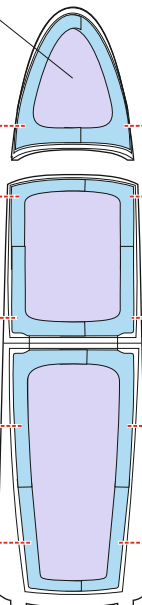

EA-18G TFace

EX 855

for kit **HOBBY BOSS**

scale **1/48**

LIQUID MASK

E34

E35

E18

E10

OUTSIDE

Q1

LIQUID MASK

R6

INSIDE