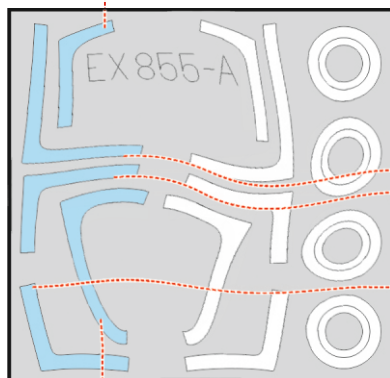

EA-18G TFace

EX 855

for kit **HOBBY BOSS**

scale **1/48**

LIQUID MASK

E34

E35

E18

E10

OUTSIDE

Q1

LIQUID MASK

R6

INSIDE