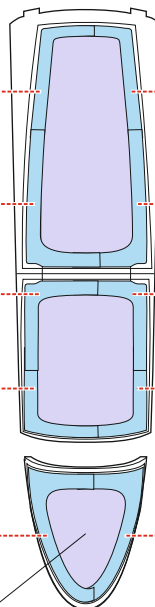

EA-18G TFace

EX 855

for kit **HOBBY BOSS**

scale **1/48**

LIQUID MASK

E34

E35

E18

E10

OUTSIDE

Q1

LIQUID MASK

R6

INSIDE