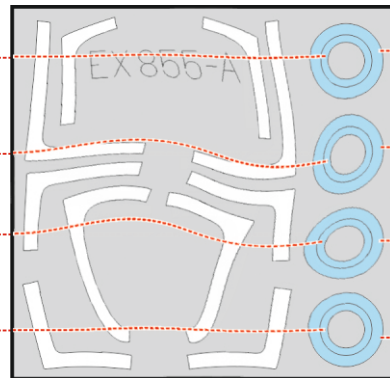

EA-18G TFace

EX 855

for kit **HOBBY BOSS**

scale **1/48**

LIQUID MASK

E34

E35

E18

E10

OUTSIDE

Q1

LIQUID MASK

R6

INSIDE