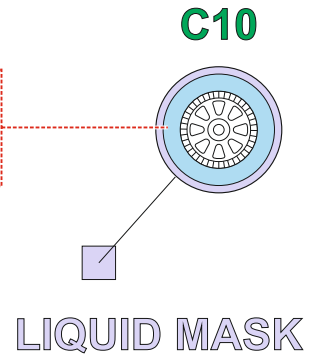

A-1J

CX 636

for kit **HASEGAWA / HOBBY 2000**

scale **1/72**

1.)

2.)

G3

G2