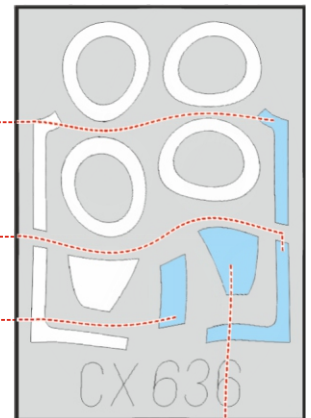

A-1J

CX 636

for kit **HASEGAWA / HOBBY 2000**

scale **1/72**

1.)

2.)

G3

G2