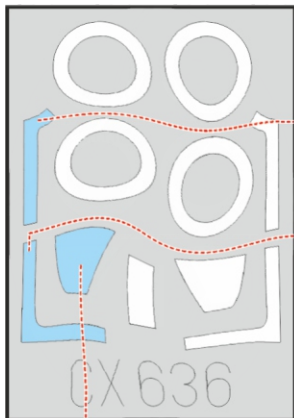

A-1J

CX 636

for kit **HASEGAWA / HOBBY 2000**

scale **1/72**

1.)

2.)

G3

G2