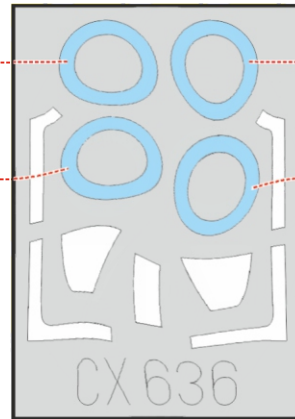

A-1J

CX 636

for kit **HASEGAWA / HOBBY 2000**

scale **1/72**

1.)

2.)

G3

G2