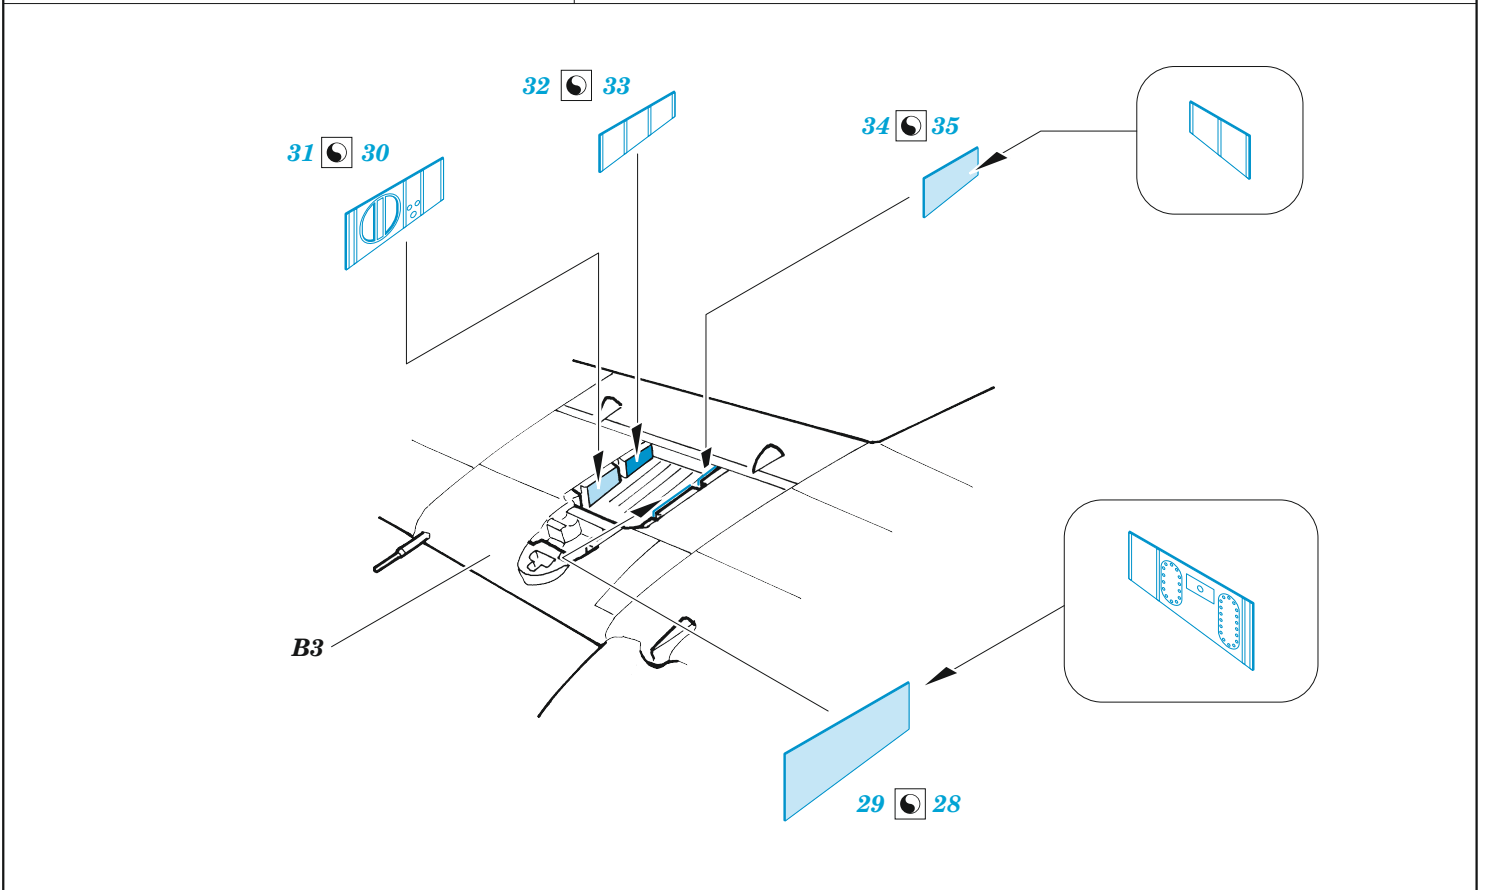

A-1H

eduard

73 783

1/72

detail set for HASEGAWA / HOBBY 2000 1/72 kit • sada detailů pro stavebnici HASEGAWA / HOBBY 2000 1/72

- APPLY EXPRESS MASK AND PAINT BEFORE GLUING
POUŽIT EXPRESS MASK NABARVIT PŘED SLEPENÍM
- SYMMETRICAL ASSEMBLY
SYMETRICKÁ MONTÁŽ
- REMOVE
ODSTRANIT
- GRIND
OBROUSIT
- DRILL HOLE
VRTAT OTVOR
- BEND
OHNOUT
- OPTION
VOLBA
- REPLACE
NAHRADIT
- COLORED ETCHED PARTS
LEPTANÉ BAREVNÉ DÍLY
- ETCHED PARTS
LEPTANÉ NEBAREVNÉ DÍLY
- ORIGINAL KIT PARTS
PŮVODNÍ DÍLY STAVEBNICE

| | | | |
|---|------------------------------------|--|----------------|
| ORIGINAL KIT PARTS PŮVODNÍ DÍLY STAVEBNICE | PHOTO-ETCHED PARTS LEPTANÉ DÍLY | PARTS TO BE REMOVED DÍLY K ODSTRANĚNÍ | FILL TMELIT |
|---|------------------------------------|--|----------------|