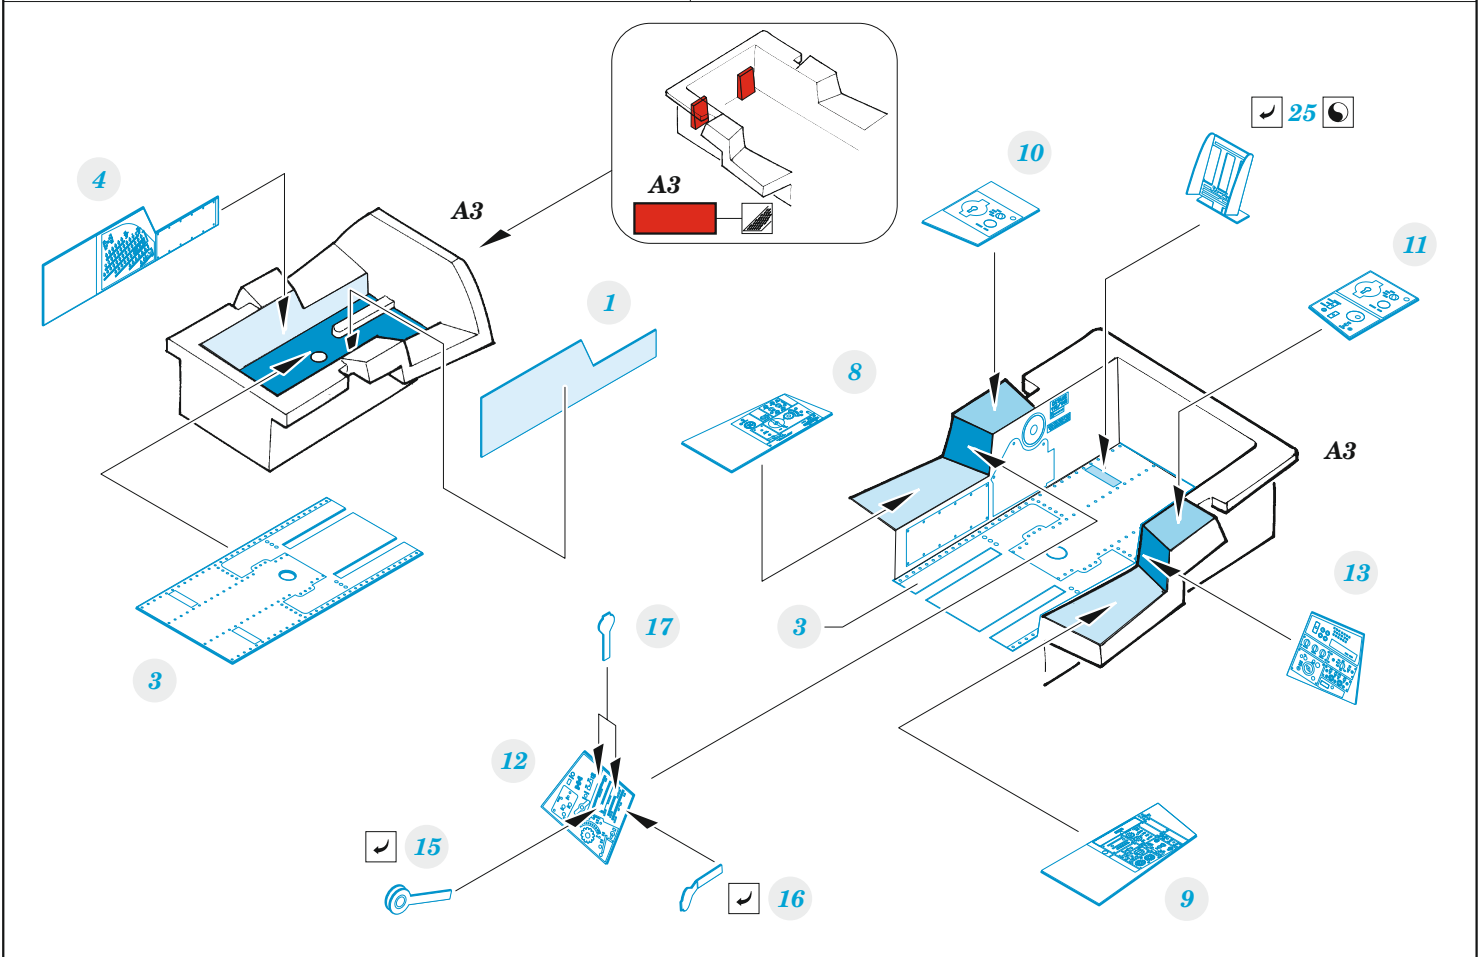

A-1H

eduard

73 783

1/72

detail set for HASEGAWA / HOBBY 2000 1/72 kit • sada detailů pro stavebnici HASEGAWA / HOBBY 2000 1/72

- APPLY EXPRESS MASK AND PAINT BEFORE GLUING
POUŽIT EXPRESS MASK NABARVIT PŘED SLEPENÍM
- SYMMETRICAL ASSEMBLY
SYMETRICKÁ MONTÁŽ
- REMOVE
ODSTRANIT
- GRIND
OBROUSIT
- DRILL HOLE
VRTAT OTVOR
- BEND
OHNOUT
- OPTION
VOLBA
- REPLACE
NAHRADIT
- COLORED ETCHED PARTS
LEPTANÉ BAREVNÉ DÍLY
- ETCHED PARTS
LEPTANÉ NEBAREVNÉ DÍLY
- ORIGINAL KIT PARTS
PŮVODNÍ DÍLY STAVEBNICE

| | | | |
|---|------------------------------------|--|----------------|
| ORIGINAL KIT PARTS PŮVODNÍ DÍLY STAVEBNICE | PHOTO-ETCHED PARTS LEPTANÉ DÍLY | PARTS TO BE REMOVED DÍLY K ODSTRANĚNÍ | FILL TMELIT |
|---|------------------------------------|--|----------------|