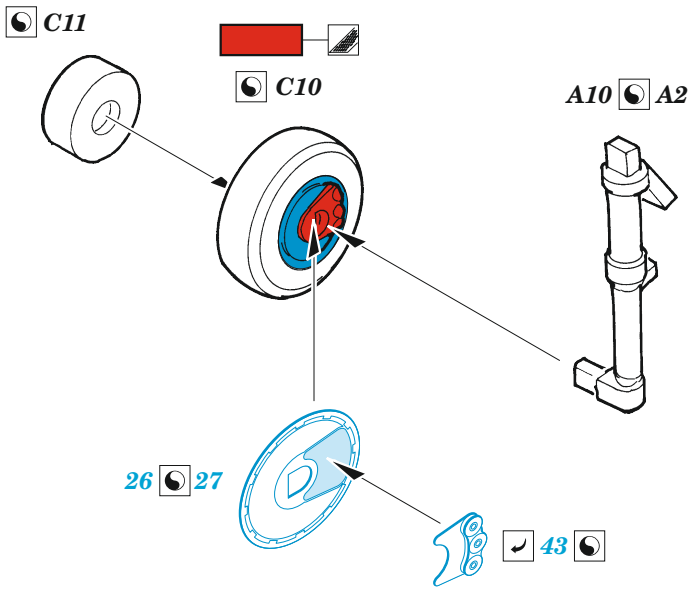

A-1H

eduard

73 783

1/72

detail set for HASEGAWA / HOBBY 2000 1/72 kit • sada detailů pro stavebnici HASEGAWA / HOBBY 2000 1/72

- APPLY EXPRESS MASK AND PAINT BEFORE GLUING
POUŽIT EXPRESS MASK NABARVIT PŘED SLEPENÍM
- SYMMETRICAL ASSEMBLY
SYMETRICKÁ MONTÁŽ
- REMOVE
ODSTRANIT
- GRIND
OBROUSIT
- DRILL HOLE
VRTAT OTVOR
- BEND
OHNOUT
- OPTION
VOLBA
- REPLACE
NAHRADIT
- COLORED ETCHED PARTS
LEPTANÉ BAREVNÉ DÍLY
- ETCHED PARTS
LEPTANÉ NEBAREVNÉ DÍLY
- ORIGINAL KIT PARTS
PŮVODNÍ DÍLY STAVEBNICE

| | | | |
|---|------------------------------------|--|----------------|
| ORIGINAL KIT PARTS PŮVODNÍ DÍLY STAVEBNICE | PHOTO-ETCHED PARTS LEPTANÉ DÍLY | PARTS TO BE REMOVED DÍLY K ODSTRANĚNÍ | FILL TMELIT |
|---|------------------------------------|--|----------------|