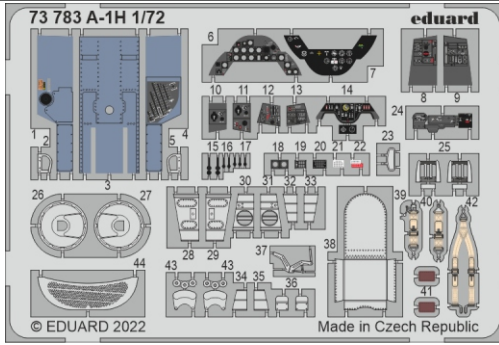

A-1H

eduard

73 783

1/72

detail set for HASEGAWA / HOBBY 2000 1/72 kit • sada detailů pro stavebnici HASEGAWA / HOBBY 2000 1/72

- APPLY EXPRESS MASK AND PAINT BEFORE GLUING
POUŽIT EXPRESS MASK NABARVIT PŘED SLEPENÍM
- SYMMETRICAL ASSEMBLY
SYMETRICKÁ MONTÁŽ
- REMOVE
ODSTRANIT
- GRIND
OBROUSIT
- DRILL HOLE
VRTAT OTVOR
- BEND
OHNOUT
- OPTION
VOLBA
- REPLACE
NAHRADIT
- COLORED ETCHED PARTS
LEPTANÉ BAREVNÉ DÍLY
- ETCHED PARTS
LEPTANÉ NEBAREVNÉ DÍLY
- ORIGINAL KIT PARTS
PŮVODNÍ DÍLY STAVEBNICE

| | | | |
|---|------------------------------------|--|----------------|
| ORIGINAL KIT PARTS PŮVODNÍ DÍLY STAVEBNICE | PHOTO-ETCHED PARTS LEPTANÉ DÍLY | PARTS TO BE REMOVED DÍLY K ODSTRANĚNÍ | FILL TMELIT |
|---|------------------------------------|--|----------------|