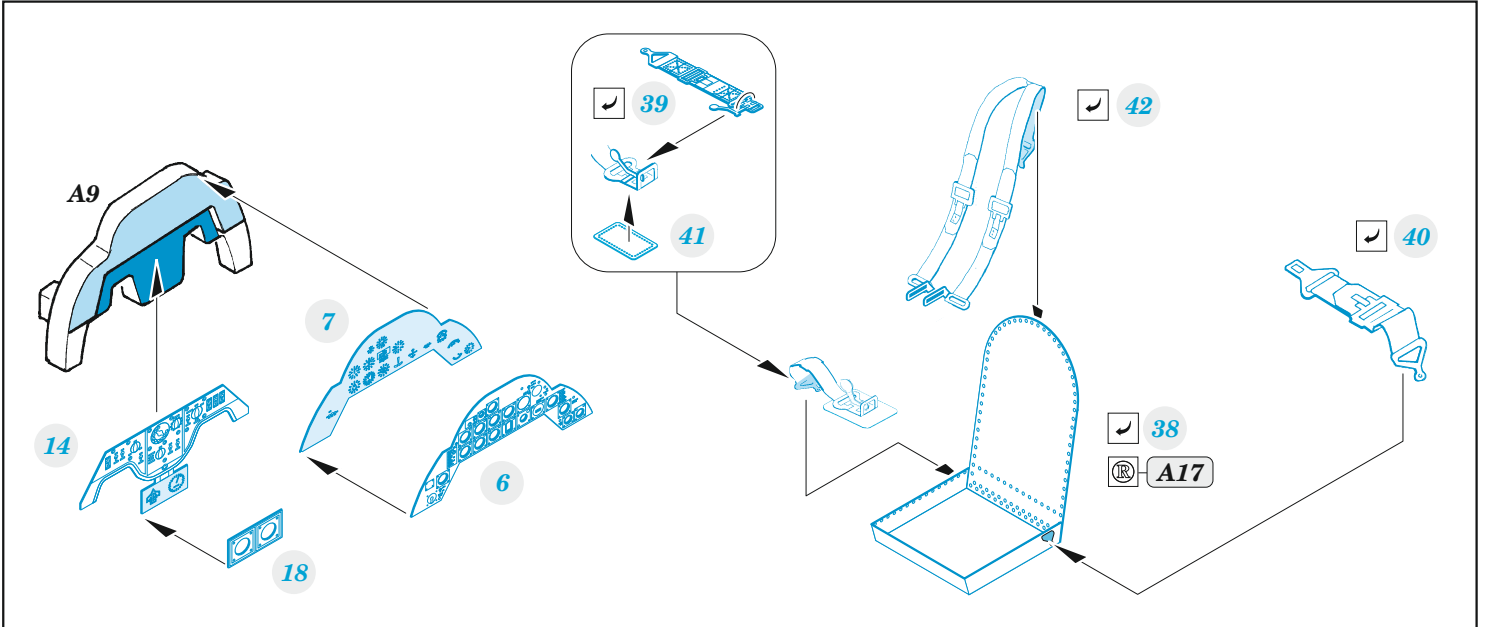

A-1H

eduard

73 783

1/72

detail set for HASEGAWA / HOBBY 2000 1/72 kit • sada detailů pro stavebnici HASEGAWA / HOBBY 2000 1/72

- APPLY EXPRESS MASK AND PAINT BEFORE GLUING
POUŽIT EXPRESS MASK NABARVIT PŘED SLEPENÍM
- SYMMETRICAL ASSEMBLY
SYMETRICKÁ MONTÁŽ
- REMOVE
ODSTRANIT
- GRIND
OBROUSIT
- DRILL HOLE
VRTAT OTVOR
- BEND
OHNOUT
- OPTION
VOLBA
- REPLACE
NAHRADIT
- COLORED ETCHED PARTS
LEPTANÉ BAREVNÉ DÍLY
- ETCHED PARTS
LEPTANÉ NEBAREVNÉ DÍLY
- ORIGINAL KIT PARTS
PŮVODNÍ DÍLY STAVEBNICE

| | | | |
|---|------------------------------------|--|----------------|
| ORIGINAL KIT PARTS PŮVODNÍ DÍLY STAVEBNICE | PHOTO-ETCHED PARTS LEPTANÉ DÍLY | PARTS TO BE REMOVED DÍLY K ODSTRANĚNÍ | FILL TMELIT |
|---|------------------------------------|--|----------------|