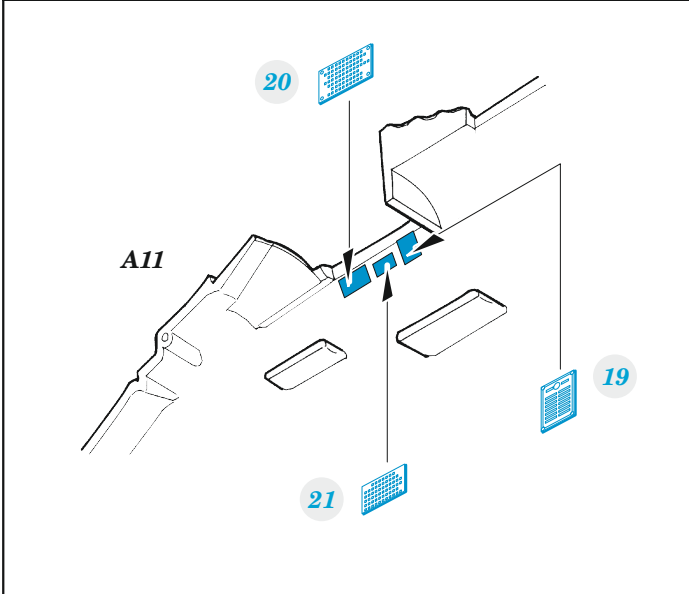

A-1H

eduard

73 783

1/72

detail set for HASEGAWA / HOBBY 2000 1/72 kit • sada detailů pro stavebnici HASEGAWA / HOBBY 2000 1/72

- APPLY EXPRESS MASK AND PAINT BEFORE GLUING
POUŽIT EXPRESS MASK NABARVIT PŘED SLEPENÍM
- SYMMETRICAL ASSEMBLY
SYMETRICKÁ MONTÁŽ
- REMOVE
ODSTRANIT
- GRIND
OBROUSIT
- DRILL HOLE
VRTAT OTVOR
- BEND
OHNOUT
- OPTION
VOLBA
- REPLACE
NAHRADIT
- COLORED ETCHED PARTS
LEPTANÉ BAREVNÉ DÍLY
- ETCHED PARTS
LEPTANÉ NEBAREVNÉ DÍLY
- ORIGINAL KIT PARTS
PŮVODNÍ DÍLY STAVEBNICE

| | | | |
|---|------------------------------------|--|----------------|
| ORIGINAL KIT PARTS PŮVODNÍ DÍLY STAVEBNICE | PHOTO-ETCHED PARTS LEPTANÉ DÍLY | PARTS TO BE REMOVED DÍLY K ODSTRANĚNÍ | FILL TMELIT |
|---|------------------------------------|--|----------------|