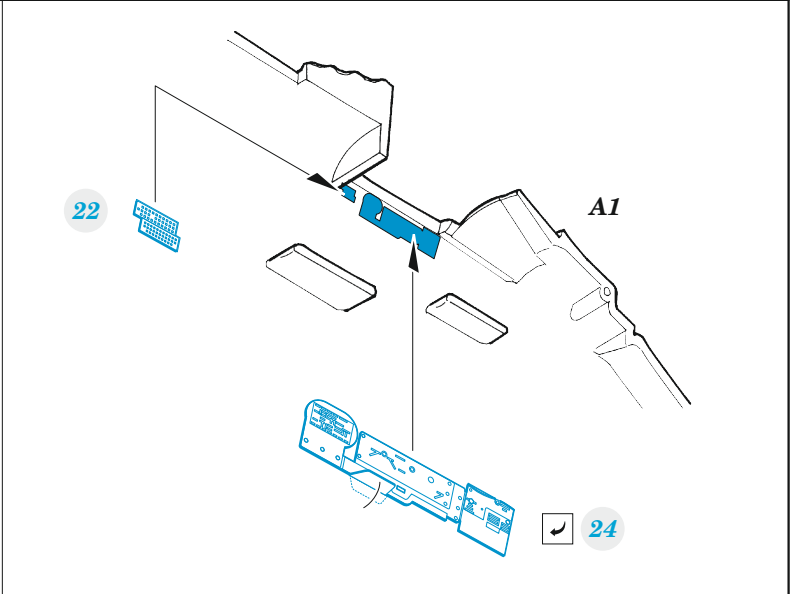

A-1H

eduard

73 783

1/72

detail set for HASEGAWA / HOBBY 2000 1/72 kit • sada detailů pro stavebnici HASEGAWA / HOBBY 2000 1/72

- APPLY EXPRESS MASK AND PAINT BEFORE GLUING
POUŽIT EXPRESS MASK NABARVIT PŘED SLEPENÍM
- SYMMETRICAL ASSEMBLY
SYMETRICKÁ MONTÁŽ
- REMOVE
ODSTRANIT
- GRIND
OBROUSIT
- DRILL HOLE
VRTAT OTVOR
- BEND
OHNOUT
- OPTION
VOLBA
- REPLACE
NAHRADIT
- COLORED ETCHED PARTS
LEPTANÉ BAREVNÉ DÍLY
- ETCHED PARTS
LEPTANÉ NEBAREVNÉ DÍLY
- ORIGINAL KIT PARTS
PŮVODNÍ DÍLY STAVEBNICE

| | | | |
|---|------------------------------------|--|----------------|
| ORIGINAL KIT PARTS PŮVODNÍ DÍLY STAVEBNICE | PHOTO-ETCHED PARTS LEPTANÉ DÍLY | PARTS TO BE REMOVED DÍLY K ODSTRANĚNÍ | FILL TMELIT |
|---|------------------------------------|--|----------------|