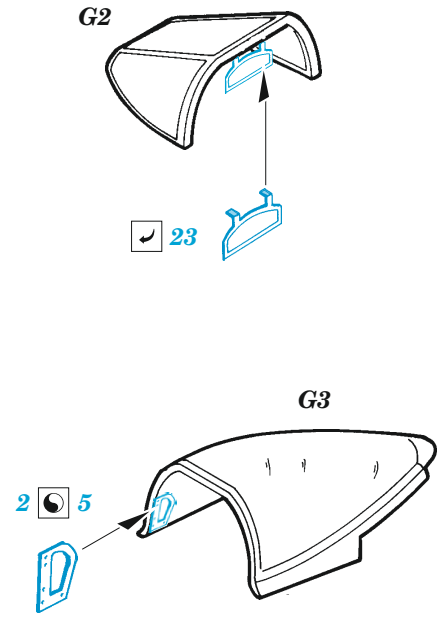

A-1H

eduard

73 783

1/72

detail set for HASEGAWA / HOBBY 2000 1/72 kit • sada detailů pro stavebnici HASEGAWA / HOBBY 2000 1/72

- APPLY EXPRESS MASK AND PAINT BEFORE GLUING
POUŽIT EXPRESS MASK NABARVIT PŘED SLEPENÍM
- SYMMETRICAL ASSEMBLY
SYMETRICKÁ MONTÁŽ
- REMOVE
ODSTRANIT
- GRIND
OBROUSIT
- DRILL HOLE
VRTAT OTVOR
- BEND
OHNOUT
- OPTION
VOLBA
- REPLACE
NAHRADIT
- COLORED ETCHED PARTS
LEPTANÉ BAREVNÉ DÍLY
- ETCHED PARTS
LEPTANÉ NEBAREVNÉ DÍLY
- ORIGINAL KIT PARTS
PŮVODNÍ DÍLY STAVEBNICE

| | | | |
|---|------------------------------------|--|----------------|
| ORIGINAL KIT PARTS PŮVODNÍ DÍLY STAVEBNICE | PHOTO-ETCHED PARTS LEPTANÉ DÍLY | PARTS TO BE REMOVED DÍLY K ODSTRANĚNÍ | FILL TMELIT |
|---|------------------------------------|--|----------------|