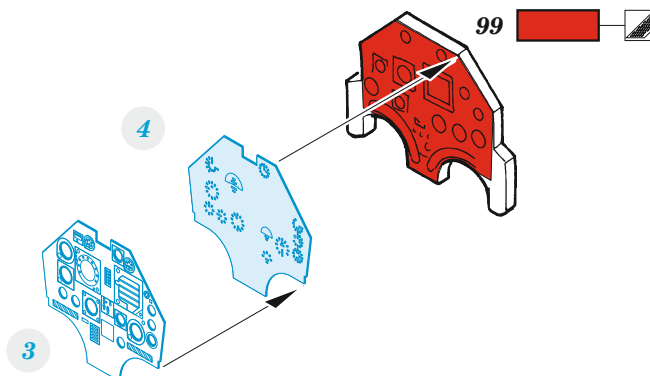

TA-4J

eduard

73 770

1/72

detail set for FUJIMI/HOBBY 2000 1/72 kit • sada detailů pro stavebnici FUJIMI/HOBBY 2000 1/72

- APPLY EXPRESS MASK AND PAINT BEFORE GLUING
POUŽIT EXPRESS MASK NABARVIT PŘED SLEPENÍM
- SYMMETRICAL ASSEMBLY
SYMETRICKÁ MONTÁŽ
- REMOVE
ODSTRANIT
- GRIND
OBROUSIT
- DRILL HOLE
VRTAT OTVOR
- BEND
OHNOUT
- OPTION
VOLBA
- REPLACE
NAHRADIT
- COLORED ETCHED PARTS
LEPTANÉ BAREVNÉ DÍLY
- ETCHED PARTS
LEPTANÉ NEBAREVNÉ DÍLY
- ORIGINAL KIT PARTS
PŮVODNÍ DÍLY STAVEBNICE

ORIGINAL KIT PARTS
PŮVODNÍ DÍLY STAVEBNICE

PHOTO-ETCHED PARTS
LEPTANÉ DÍLY

PARTS TO BE REMOVED
DÍLY K ODSTRANĚNÍ

FILL
TMELIT

2 sets