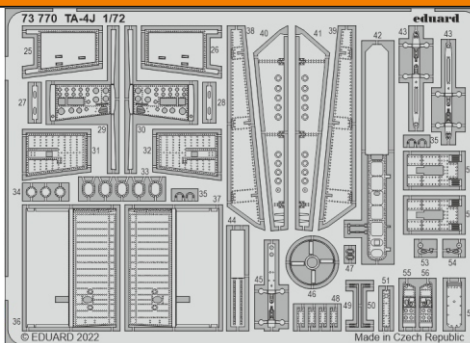

TA-4J

eduard

73 770

1/72

detail set for FUJIMI/HOBBY 2000 1/72 kit • sada detailů pro stavebnici FUJIMI/HOBBY 2000 1/72

- APPLY EXPRESS MASK AND PAINT BEFORE GLUING
POUŽIT EXPRESS MASK NABARVIT PŘED SLEPENÍM
- SYMMETRICAL ASSEMBLY
SYMETRICKÁ MONTÁŽ
- REMOVE
ODSTRANIT
- GRIND
OBROUSIT
- DRILL HOLE
VRTAT OTVOR
- BEND
OHNOUT
- OPTION
VOLBA
- REPLACE
NAHRADIT
- COLORED ETCHED PARTS
LEPTANÉ BAREVNÉ DÍLY
- ETCHED PARTS
LEPTANÉ NEBAREVNÉ DÍLY
- ORIGINAL KIT PARTS
PŮVODNÍ DÍLY STAVEBNICE

ORIGINAL KIT PARTS
PŮVODNÍ DÍLY STAVEBNICE

PHOTO-ETCHED PARTS
LEPTANÉ DÍLY

PARTS TO BE REMOVED
DÍLY K ODSTRANĚNÍ

FILL
TMELIT

2 sets