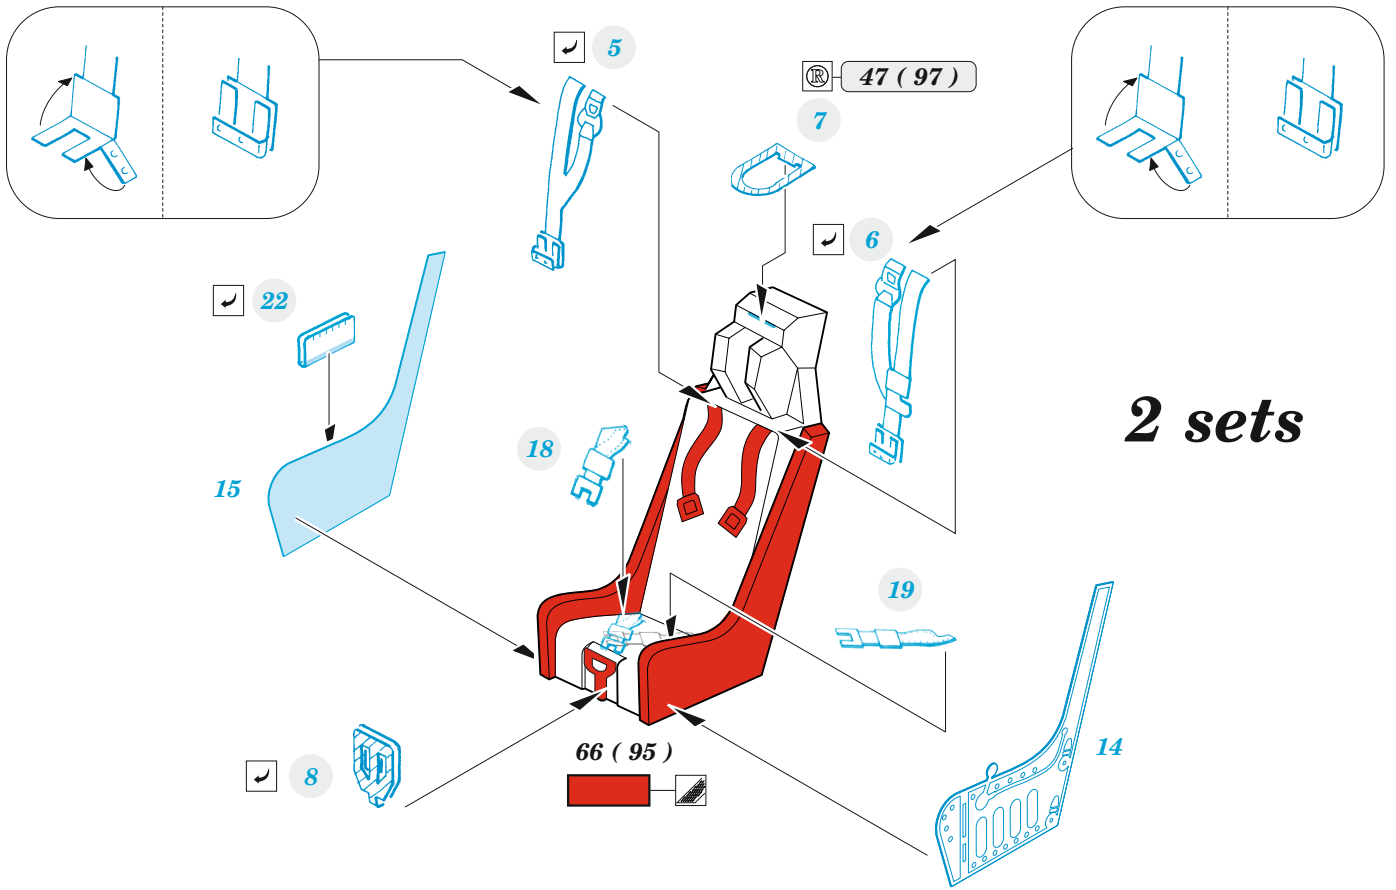

TA-4J

eduard

73 770

1/72

detail set for FUJIMI/HOBBY 2000 1/72 kit • sada detailů pro stavebnici FUJIMI/HOBBY 2000 1/72

- APPLY EXPRESS MASK AND PAINT BEFORE GLUING
POUŽIT EXPRESS MASK NABARVIT PŘED SLEPENÍM
- SYMMETRICAL ASSEMBLY
SYMETRICKÁ MONTÁŽ
- REMOVE
ODSTRANIT
- GRIND
OBROUSIT
- DRILL HOLE
VRTAT OTVOR
- BEND
OHNOUT
- OPTION
VOLBA
- REPLACE
NAHRADIT
- COLORED ETCHED PARTS
LEPTANÉ BAREVNÉ DÍLY
- ETCHED PARTS
LEPTANÉ NEBAREVNÉ DÍLY
- ORIGINAL KIT PARTS
PŮVODNÍ DÍLY STAVEBNICE

ORIGINAL KIT PARTS
PŮVODNÍ DÍLY STAVEBNICE

PHOTO-ETCHED PARTS
LEPTANÉ DÍLY

PARTS TO BE REMOVED
DÍLY K ODSTRANĚNÍ

FILL
TMELIT

2 sets