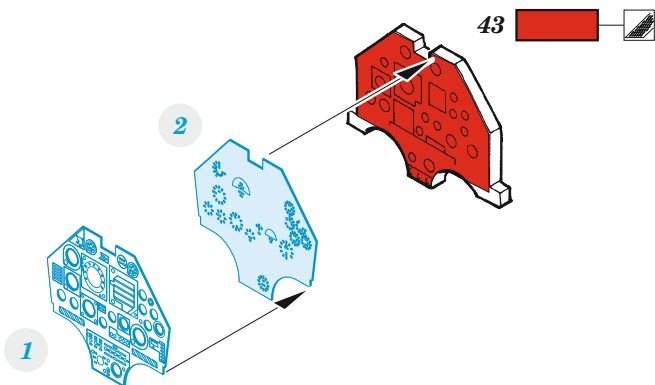

TA-4J

eduard

73 770

1/72

detail set for FUJIMI/HOBBY 2000 1/72 kit • sada detailů pro stavebnici FUJIMI/HOBBY 2000 1/72

- APPLY EXPRESS MASK AND PAINT BEFORE GLUING
POUŽIT EXPRESS MASK NABARVIT PŘED SLEPENÍM
- SYMMETRICAL ASSEMBLY
SYMETRICKÁ MONTÁŽ
- REMOVE
ODSTRANIT
- GRIND
OBROUSIT
- DRILL HOLE
VRTAT OTVOR
- BEND
OHNOUT
- OPTION
VOLBA
- REPLACE
NAHRADIT
- COLORED ETCHED PARTS
LEPTANÉ BAREVNÉ DÍLY
- ETCHED PARTS
LEPTANÉ NEBAREVNÉ DÍLY
- ORIGINAL KIT PARTS
PŮVODNÍ DÍLY STAVEBNICE

ORIGINAL KIT PARTS
PŮVODNÍ DÍLY STAVEBNICE

PHOTO-ETCHED PARTS
LEPTANÉ DÍLY

PARTS TO BE REMOVED
DÍLY K ODSTRANĚNÍ

FILL
TMELIT

2 sets