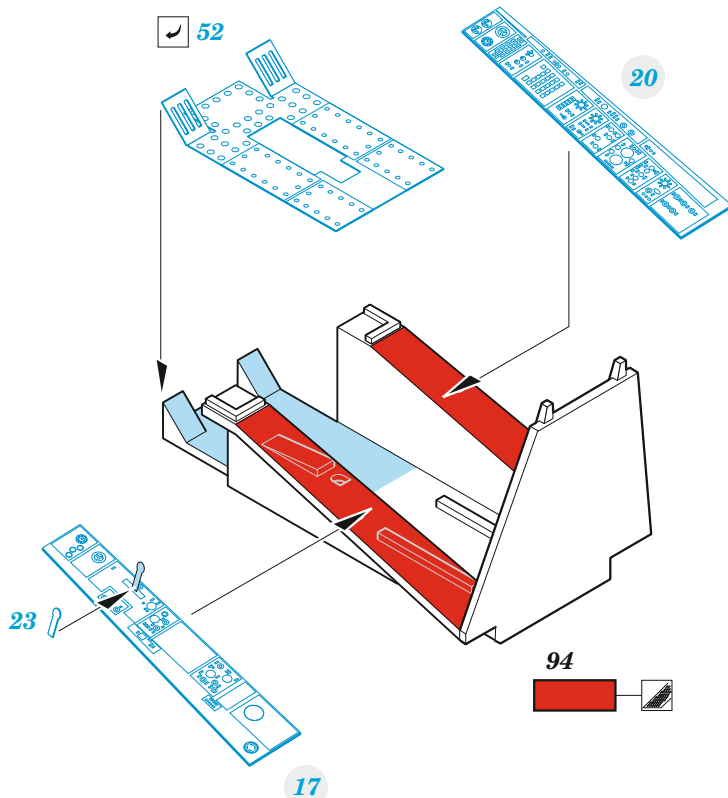

TA-4J

eduard

73 770

1/72

detail set for FUJIMI/HOBBY 2000 1/72 kit • sada detailů pro stavebnici FUJIMI/HOBBY 2000 1/72

- APPLY EXPRESS MASK AND PAINT BEFORE GLUING
POUŽIT EXPRESS MASK NABARVIT PŘED SLEPENÍM
- SYMMETRICAL ASSEMBLY
SYMETRICKÁ MONTÁŽ
- REMOVE
ODSTRANIT
- GRIND
OBROUSIT
- DRILL HOLE
VRTAT OTVOR
- BEND
OHNOUT
- OPTION
VOLBA
- REPLACE
NAHRADIT
- COLORED ETCHED PARTS
LEPTANÉ BAREVNÉ DÍLY
- ETCHED PARTS
LEPTANÉ NEBAREVNÉ DÍLY
- ORIGINAL KIT PARTS
PŮVODNÍ DÍLY STAVEBNICE

ORIGINAL KIT PARTS
PŮVODNÍ DÍLY STAVEBNICE

PHOTO-ETCHED PARTS
LEPTANÉ DÍLY

PARTS TO BE REMOVED
DÍLY K ODSTRANĚNÍ

FILL
TMELIT

2 sets