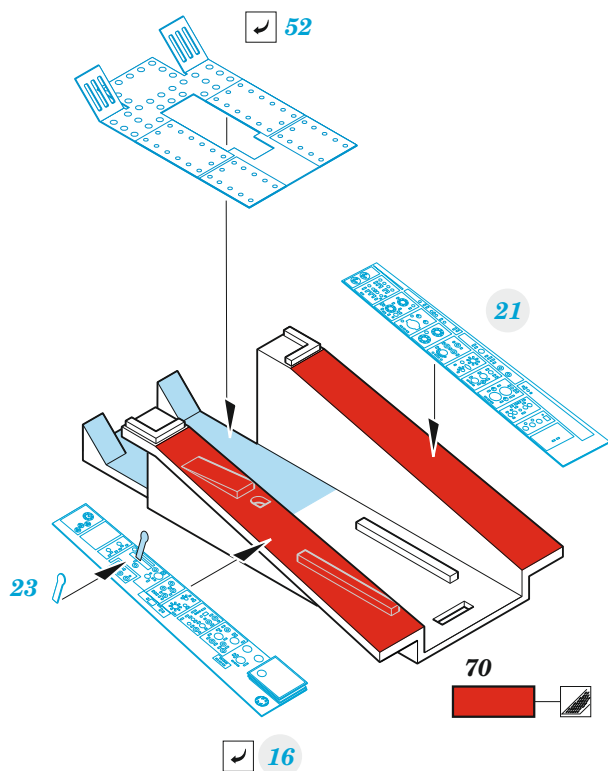

TA-4J

eduard

73 770

1/72

detail set for FUJIMI/HOBBY 2000 1/72 kit • sada detailů pro stavebnici FUJIMI/HOBBY 2000 1/72

- APPLY EXPRESS MASK AND PAINT BEFORE GLUING
POUŽIT EXPRESS MASK NABARVIT PŘED SLEPENÍM
- SYMMETRICAL ASSEMBLY
SYMETRICKÁ MONTÁŽ
- REMOVE
ODSTRANIT
- GRIND
OBROUSIT
- DRILL HOLE
VRTAT OTVOR
- BEND
OHNOUT
- OPTION
VOLBA
- REPLACE
NAHRADIT
- COLORED ETCHED PARTS
LEPTANÉ BAREVNÉ DÍLY
- ETCHED PARTS
LEPTANÉ NEBAREVNÉ DÍLY
- ORIGINAL KIT PARTS
PŮVODNÍ DÍLY STAVEBNICE

ORIGINAL KIT PARTS
PŮVODNÍ DÍLY STAVEBNICE

PHOTO-ETCHED PARTS
LEPTANÉ DÍLY

PARTS TO BE REMOVED
DÍLY K ODSTRANĚNÍ

FILL
TMELIT

2 sets