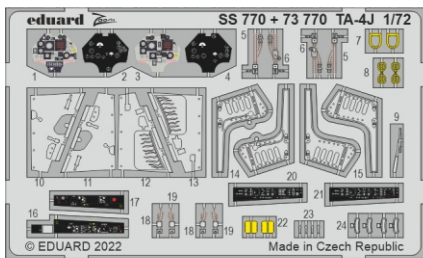

TA-4J

eduard

73 770

1/72

detail set for FUJIMI/HOBBY 2000 1/72 kit • sada detailů pro stavebnici FUJIMI/HOBBY 2000 1/72

- APPLY EXPRESS MASK AND PAINT BEFORE GLUING
POUŽIT EXPRESS MASK NABARVIT PŘED SLEPENÍM
- SYMMETRICAL ASSEMBLY
SYMETRICKÁ MONTÁŽ
- REMOVE
ODSTRANIT
- GRIND
OBROUSIT
- DRILL HOLE
VRTAT OTVOR
- BEND
OHNOUT
- OPTION
VOLBA
- REPLACE
NAHRADIT
- COLORED ETCHED PARTS
LEPTANÉ BAREVNÉ DÍLY
- ETCHED PARTS
LEPTANÉ NEBAREVNÉ DÍLY
- ORIGINAL KIT PARTS
PŮVODNÍ DÍLY STAVEBNICE

ORIGINAL KIT PARTS
PŮVODNÍ DÍLY STAVEBNICE

PHOTO-ETCHED PARTS
LEPTANÉ DÍLY

PARTS TO BE REMOVED
DÍLY K ODSTRANĚNÍ

FILL
TMELIT

2 sets