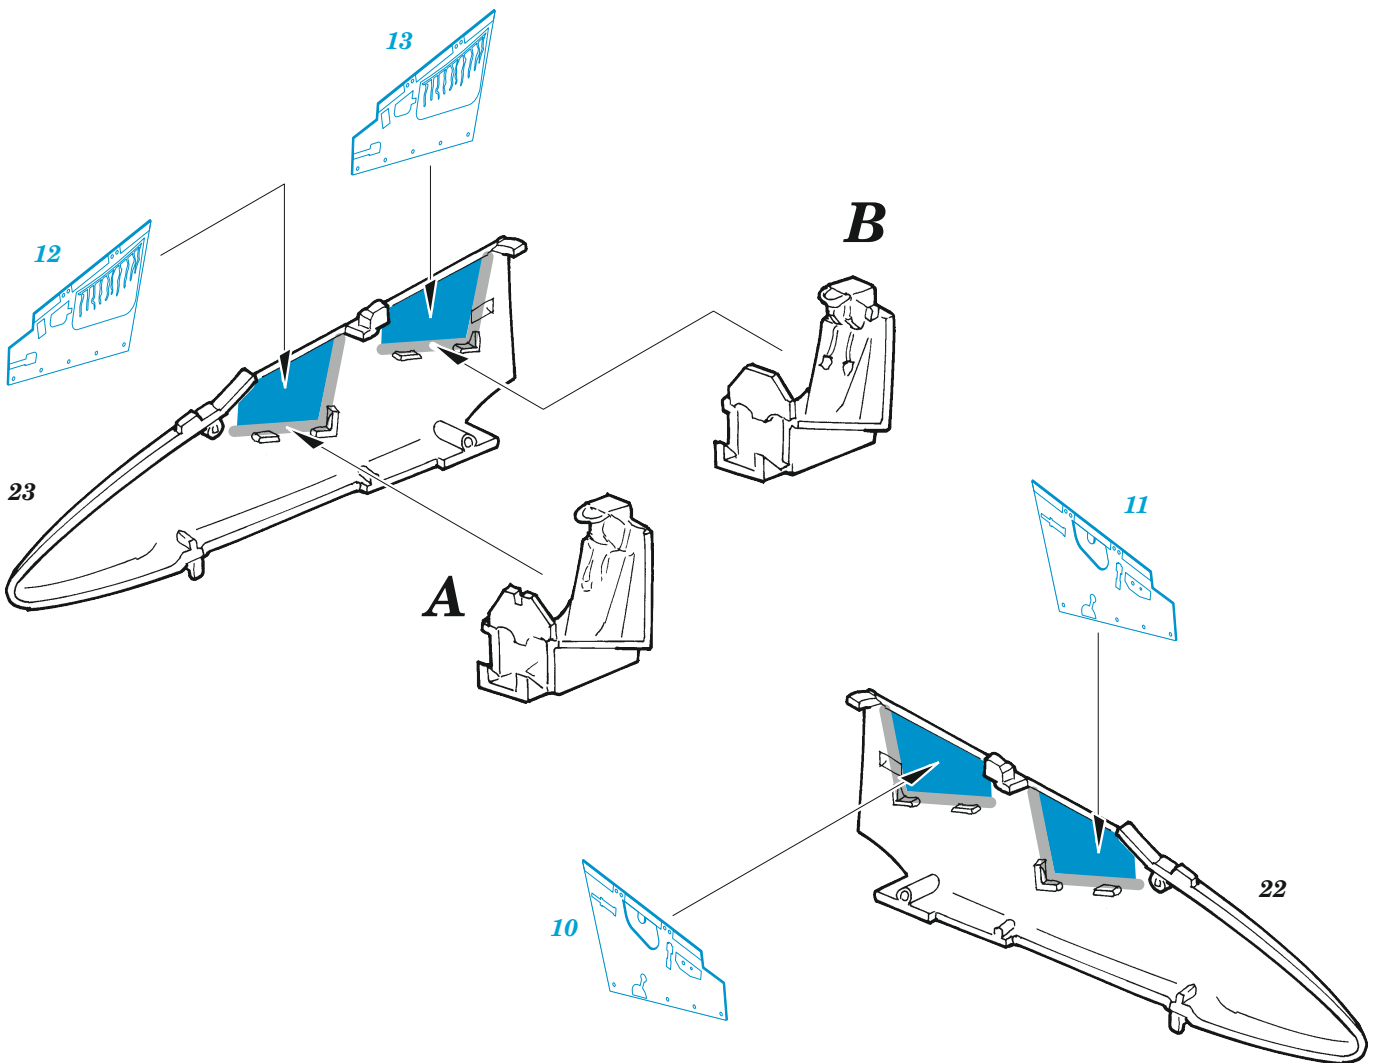

TA-4J

eduard

73 770

1/72

detail set for FUJIMI/HOBBY 2000 1/72 kit • sada detailů pro stavebnici FUJIMI/HOBBY 2000 1/72

- APPLY EXPRESS MASK AND PAINT BEFORE GLUING
POUŽIT EXPRESS MASK NABARVIT PŘED SLEPENÍM
- SYMMETRICAL ASSEMBLY
SYMETRICKÁ MONTÁŽ
- REMOVE
ODSTRANIT
- GRIND
OBROUSIT
- DRILL HOLE
VRTAT OTVOR
- BEND
OHNOUT
- OPTION
VOLBA
- REPLACE
NAHRADIT
- COLORED ETCHED PARTS
LEPTANÉ BAREVNÉ DÍLY
- ETCHED PARTS
LEPTANÉ NEBAREVNÉ DÍLY
- ORIGINAL KIT PARTS
PŮVODNÍ DÍLY STAVEBNICE

ORIGINAL KIT PARTS
PŮVODNÍ DÍLY STAVEBNICE

PHOTO-ETCHED PARTS
LEPTANÉ DÍLY

PARTS TO BE REMOVED
DÍLY K ODSTRANĚNÍ

FILL
TMELIT

2 sets