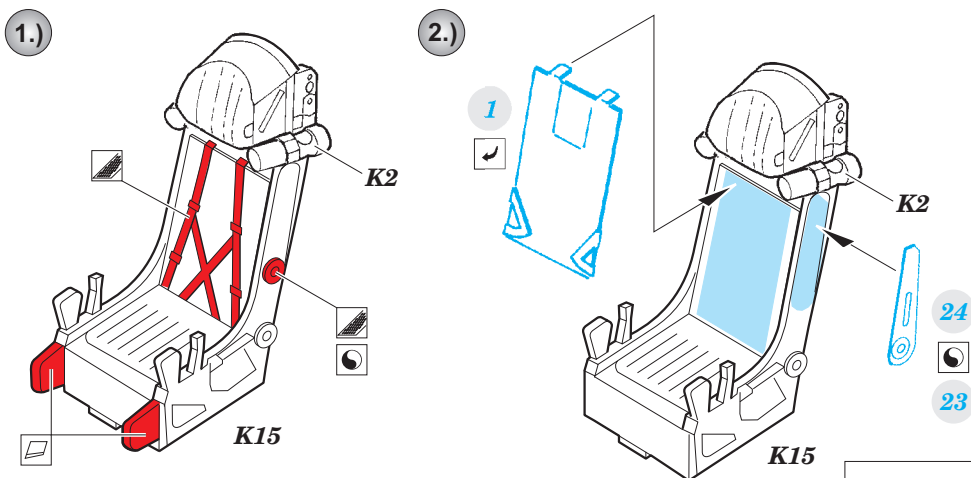

MiG-29UB Izdelye 9.51

eduard

detail set for 1/72 TRUMPETER 01677 kit • sada detailů pro stavebnici 1/72 TRUMPETER 01677

73 593

- APPLY EXPRESS MASK AND PAINT BEFORE GLUING
POUŽIT EXPRESS MASK NABARVIT PŘED SLEPENÍM
- SYMMETRICAL ASSEMBLY
SYMETRICKÁ MONTÁŽ
- REMOVE
ODSTRANIT
- GRIND
OBROUSIT
- DRILL HOLE
VRTAT OTVOR
- BEND
OHNOUT
- OPTION
VOLBA
- REPLACE
NAHRADIT
- 1** COLORED ETCHED PARTS
LEPTANÉ BAREVNÉ DÍLY
- 1** ETCHED PARTS
LEPTANÉ NEBAREVNÉ DÍLY
- 1** ORIGINAL KIT PARTS
PŮVODNÍ DÍLY STAVEBNICE

ORIGINAL KIT PARTS
PŮVODNÍ DÍLY STAVEBNICE

PHOTO-ETCHED PARTS
LEPTANÉ DÍLY

PARTS TO BE REMOVED
DÍLY K ODSTRANĚNÍ

FILL
TMELIT

2 sets

2 sets

2 sets