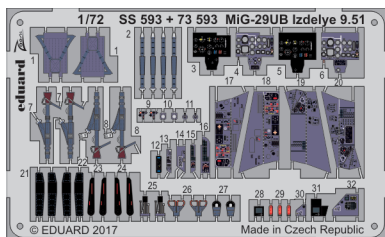

MiG-29UB Izdelye 9.51

eduard

detail set for 1/72 TRUMPETER 01677 kit • sada detailů pro stavebnici 1/72 TRUMPETER 01677

73 593

- APPLY EXPRESS MASK AND PAINT BEFORE GLUING
POUŽIT EXPRESS MASK NABARVIT PŘED SLEPENÍM
- SYMMETRICAL ASSEMBLY
SYMETRICKÁ MONTÁŽ
- REMOVE
ODSTRANIT
- GRIND
OBROUSIT
- DRILL HOLE
VRTAT OTVOR
- BEND
OHNOUT
- OPTION
VOLBA
- REPLACE
NAHRADIT
- 1** COLORED ETCHED PARTS
LEPTANÉ BAREVNÉ DÍLY
- 1** ETCHED PARTS
LEPTANÉ NEBAREVNÉ DÍLY
- 1** ORIGINAL KIT PARTS
PŮVODNÍ DÍLY STAVEBNICE

ORIGINAL KIT PARTS
PŮVODNÍ DÍLY STAVEBNICE

PHOTO-ETCHED PARTS
LEPTANÉ DÍLY

PARTS TO BE REMOVED
DÍLY K ODSTRANĚNÍ

FILL
TMELIT

2 sets

2 sets

2 sets