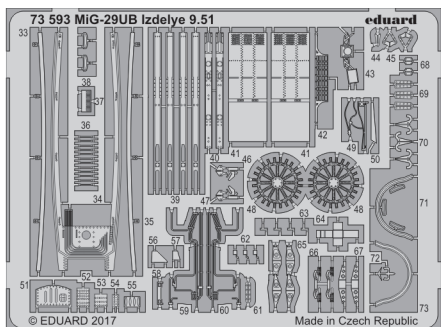

MiG-29UB Izdelye 9.51

eduard

detail set for 1/72 TRUMPETER 01677 kit • sada detailů pro stavebnici 1/72 TRUMPETER 01677

73 593

- APPLY EXPRESS MASK AND PAINT BEFORE GLUING
POUŽIT EXPRESS MASK NABARVIT PŘED SLEPENÍM
- SYMMETRICAL ASSEMBLY
SYMETRICKÁ MONTÁŽ
- REMOVE
ODSTRANIT
- GRIND
OBROUSIT
- DRILL HOLE
VRTAT OTVOR
- BEND
OHNOUT
- OPTION
VOLBA
- REPLACE
NAHRADIT
- 1** COLORED ETCHED PARTS
LEPTANÉ BAREVNÉ DÍLY
- 1** ETCHED PARTS
LEPTANÉ NEBAREVNÉ DÍLY
- 1** ORIGINAL KIT PARTS
PŮVODNÍ DÍLY STAVEBNICE

ORIGINAL KIT PARTS
PŮVODNÍ DÍLY STAVEBNICE

PHOTO-ETCHED PARTS
LEPTANÉ DÍLY

PARTS TO BE REMOVED
DÍLY K ODSTRANĚNÍ

FILL
TMELIT

2 sets

2 sets

2 sets