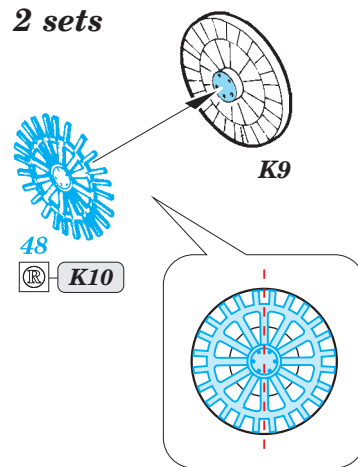

MiG-29UB Izdelye 9.51

eduard

detail set for 1/72 TRUMPETER 01677 kit • sada detailů pro stavebnici 1/72 TRUMPETER 01677

73 593

- APPLY EXPRESS MASK AND PAINT BEFORE GLUING
POUŽIT EXPRESS MASK NABARVIT PŘED SLEPENÍM
- SYMMETRICAL ASSEMBLY
SYMETRICKÁ MONTÁŽ
- REMOVE
ODSTRANIT
- GRIND
OBROUSIT
- DRILL HOLE
VRTAT OTVOR
- BEND
OHNOUT
- OPTION
VOLBA
- REPLACE
NAHRADIT
- 1** COLORED ETCHED PARTS
LEPTANÉ BAREVNÉ DÍLY
- 1** ETCHED PARTS
LEPTANÉ NEBAREVNÉ DÍLY
- 1** ORIGINAL KIT PARTS
PŮVODNÍ DÍLY STAVEBNICE

ORIGINAL KIT PARTS
PŮVODNÍ DÍLY STAVEBNICE

PHOTO-ETCHED PARTS
LEPTANÉ DÍLY

PARTS TO BE REMOVED
DÍLY K ODSTRANĚNÍ

FILL
TMELIT

2 sets

2 sets

2 sets