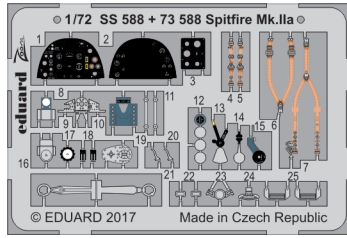

Spitfire Mk.IIa

eduard

73 588

detail set for 1/72 Revell No. 3953 kit • sada detailů pro stavebnici 1/72 Revell No. 3953

- APPLY EXPRESS MASK AND PAINT BEFORE GLUING
POUŽIT EXPRESS MASK NABARVIT PŘED SLEPENÍM
- SYMMETRICAL ASSEMBLY
SYMETRICKÁ MONTÁŽ
- REMOVE
ODSTRANIT
- GRIND
OBROUSIT
- DRILL HOLE
VRTAT OTVOR
- COLORED ETCHED PARTS
LEPTANÉ BAREVNÉ DÍLY
- ETCHED PARTS
LEPTANÉ NEBAREVNÉ DÍLY
- ORIGINAL KIT PARTS
PŮVODNÍ DÍLY STAVEBNICE
- BEND
OHNOUT
- OPTION
VOLBA
- REPLACE
NAHRADIT

Film

- ORIGINAL KIT PARTS
PŮVODNÍ DÍLY STAVEBNICE
- PHOTO-ETCHED PARTS
LEPTANÉ DÍLY
- PARTS TO BE REMOVED
DÍLY K ODSTRANĚNÍ
- FILL
TMELIT