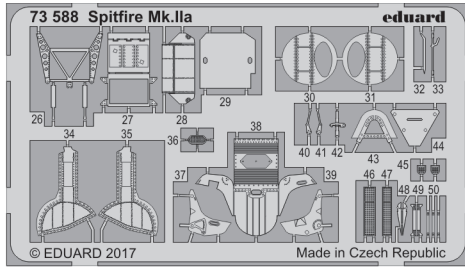

Spitfire Mk.IIa

eduard

73 588

detail set for 1/72 Revell No. 3953 kit • sada detailů pro stavebnici 1/72 Revell No. 3953

- APPLY EXPRESS MASK AND PAINT BEFORE GLUING
POUŽIT EXPRESS MASK NABARVIT PŘED SLEPENÍM
- SYMMETRICAL ASSEMBLY
SYMETRICKÁ MONTÁŽ
- REMOVE
ODSTRANIT
- GRIND
OBROUSIT
- DRILL HOLE
VRTAT OTVOR
- COLORED ETCHED PARTS
LEPTANÉ BAREVNÉ DÍLY
- ETCHED PARTS
LEPTANÉ NEBAREVNÉ DÍLY
- ORIGINAL KIT PARTS
PŮVODNÍ DÍLY STAVEBNICE
- BEND
OHNOUT
- OPTION
VOLBA
- REPLACE
NAHRADIT

Film

- ORIGINAL KIT PARTS
PŮVODNÍ DÍLY STAVEBNICE
- PHOTO-ETCHED PARTS
LEPTANÉ DÍLY
- PARTS TO BE REMOVED
DÍLY K ODSTRANĚNÍ
- FILL
TMELIT