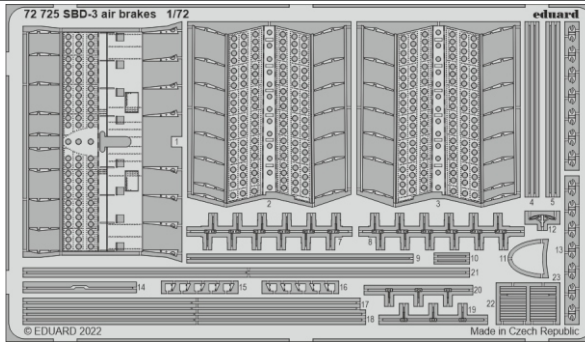

SBD-3 air brakes

eduard

72 725

1/72

detail set for 1/72 FLYHAWK kit • sada detailů pro stavebnici 1/72 FLYHAWK

- APPLY EXPRESS MASK AND PAINT BEFORE GLUING
POUŽIT EXPRESS MASK NABARVIT PŘED SLEPĚNÍM
- SYMMETRICAL ASSEMBLY
SYMETRICKÁ MONTÁŽ
- REMOVE
ODSTRANIT
- GRIND
OBROUSIT
- DRILL HOLE
VRTAT OTVOR
- BEND
OHNOUT
- OPTION
VOLBA
- REPLACE
NAHRADIT
- COLORED ETCHED PARTS
LEPTANÉ BAREVNÉ DÍLY
- ETCHED PARTS
LEPTANÉ NEBAREVNÉ DÍLY
- ORIGINAL KIT PARTS
PŮVODNÍ DÍLY STAVEBNICE

ORIGINAL KIT PARTS PŮVODNÍ DÍLY STAVEBNICE	PHOTO-ETCHED PARTS LEPTANÉ DÍLY	PARTS TO BE REMOVED DÍLY K ODSTRANĚNÍ	FILL TMELIT
---	------------------------------------	--	----------------

B1+I3,I2

A-15 **A-14**