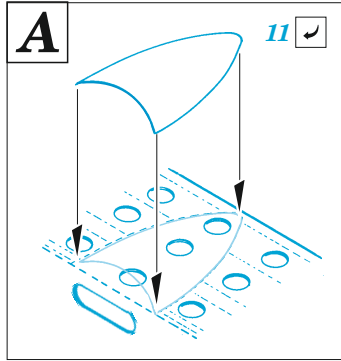

SBD-3 air brakes

eduard

72 725

1/72

detail set for 1/72 FLYHAWK kit • sada detailů pro stavebnici 1/72 FLYHAWK

- APPLY EXPRESS MASK AND PAINT BEFORE GLUING
POUŽIT EXPRESS MASK NABARVIT PŘED SLEPĚNÍM
- SYMMETRICAL ASSEMBLY
SYMETRICKÁ MONTÁŽ
- REMOVE
ODSTRANIT
- GRIND
OBROUSIT
- DRILL HOLE
VRTAT OTVOR
- BEND
OHNOUT
- OPTION
VOLBA
- REPLACE
NAHRADIT
- COLORED ETCHED PARTS
LEPTANÉ BAREVNÉ DÍLY
- ETCHED PARTS
LEPTANÉ NEBAREVNÉ DÍLY
- ORIGINAL KIT PARTS
PŮVODNÍ DÍLY STAVEBNICE

ORIGINAL KIT PARTS PŮVODNÍ DÍLY STAVEBNICE	PHOTO-ETCHED PARTS LEPTANÉ DÍLY	PARTS TO BE REMOVED DÍLY K ODSTRANĚNÍ	FILL TMELIT
---	------------------------------------	--	----------------

B1+I3,I2

A-15 **A-14**