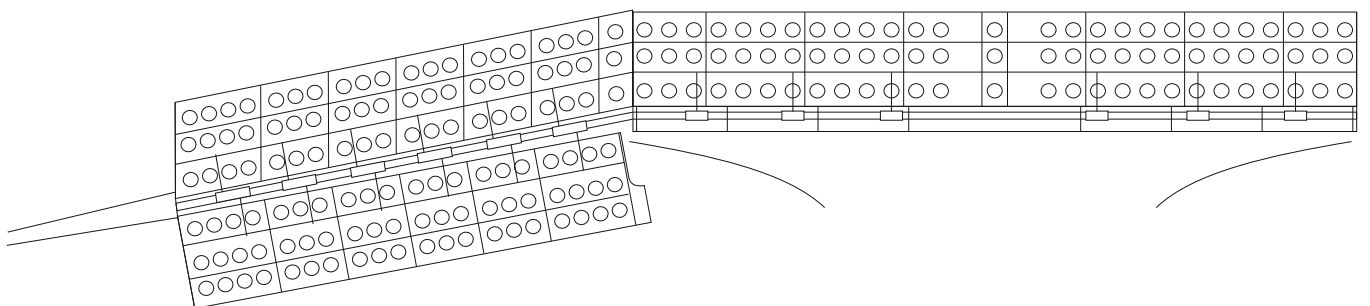

SBD-3 air brakes

eduard

72 725

1/72

detail set for 1/72 FLYHAWK kit • sada detailů pro stavebnici 1/72 FLYHAWK

- APPLY EXPRESS MASK AND PAINT BEFORE GLUING
POUŽIT EXPRESS MASK NABARVIT PŘED SLEPĚNÍM
- SYMMETRICAL ASSEMBLY
SYMETRICKÁ MONTÁŽ
- REMOVE
ODSTRANIT
- GRIND
OBROUSIT
- DRILL HOLE
VRTAT OTVOR
- BEND
OHNOUT
- OPTION
VOLBA
- REPLACE
NAHRADIT
- COLORED ETCHED PARTS
LEPTANÉ BAREVNÉ DÍLY
- ETCHED PARTS
LEPTANÉ NEBAREVNÉ DÍLY
- ORIGINAL KIT PARTS
PŮVODNÍ DÍLY STAVEBNICE

ORIGINAL KIT PARTS PŮVODNÍ DÍLY STAVEBNICE	PHOTO-ETCHED PARTS LEPTANÉ DÍLY	PARTS TO BE REMOVED DÍLY K ODSTRANĚNÍ	FILL TMELIT
---	------------------------------------	--	----------------

B1+I3,I2

A-15 **A-14**

step1
9

step3

A

step2
21

B-2 / E1, E2

10

12

Related products: SS 780 + 73 780 SBD-3