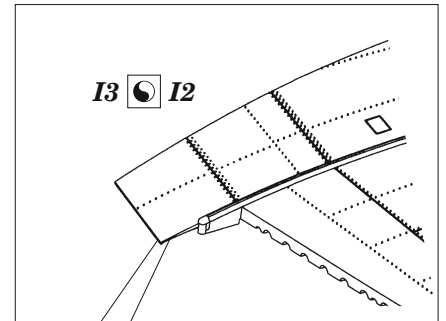

SBD-3 air brakes

eduard

72 725

1/72

detail set for 1/72 FLYHAWK kit • sada detailů pro stavebnici 1/72 FLYHAWK

- APPLY EXPRESS MASK AND PAINT BEFORE GLUING
POUŽIT EXPRESS MASK NABARVIT PŘED SLEPĚNÍM
- SYMMETRICAL ASSEMBLY
SYMETRICKÁ MONTÁŽ
- REMOVE
ODSTRANIT
- GRIND
OBROUSIT
- DRILL HOLE
VRTAT OTVOR
- BEND
OHNOUT
- OPTION
VOLBA
- REPLACE
NAHRADIT
- COLORED ETCHED PARTS
LEPTANÉ BAREVNÉ DÍLY
- ETCHED PARTS
LEPTANÉ NEBAREVNÉ DÍLY
- ORIGINAL KIT PARTS
PŮVODNÍ DÍLY STAVEBNICE

ORIGINAL KIT PARTS PŮVODNÍ DÍLY STAVEBNICE	PHOTO-ETCHED PARTS LEPTANÉ DÍLY	PARTS TO BE REMOVED DÍLY K ODSTRANĚNÍ	FILL TMELIT
---	------------------------------------	--	----------------

B1+I3,I2

A-15 **A-14**