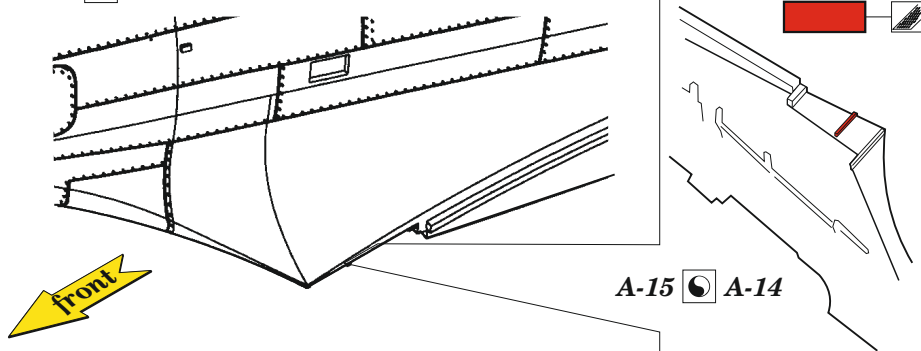

SBD-3 air brakes

eduard

72 725

1/72

detail set for 1/72 FLYHAWK kit • sada detailů pro stavebnici 1/72 FLYHAWK

- APPLY EXPRESS MASK AND PAINT BEFORE GLUING
POUŽIT EXPRESS MASK NABARVIT PŘED SLEPĚNÍM
- SYMMETRICAL ASSEMBLY
SYMETRICKÁ MONTÁŽ
- REMOVE
ODSTRANIT
- GRIND
OBROUSIT
- DRILL HOLE
VRTAT OTVOR
- BEND
OHNOUT
- OPTION
VOLBA
- REPLACE
NAHRADIT
- COLORED ETCHED PARTS
LEPTANÉ BAREVNÉ DÍLY
- ETCHED PARTS
LEPTANÉ NEBAREVNÉ DÍLY
- ORIGINAL KIT PARTS
PŮVODNÍ DÍLY STAVEBNICE

ORIGINAL KIT PARTS PŮVODNÍ DÍLY STAVEBNICE	PHOTO-ETCHED PARTS LEPTANÉ DÍLY	PARTS TO BE REMOVED DÍLY K ODSTRANĚNÍ	FILL TMELIT
---	------------------------------------	--	----------------

B1+I3,I2

A-15 **A-14**