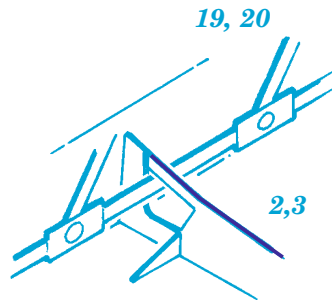

SBD-3 air brakes

eduard

72 725

1/72

detail set for 1/72 FLYHAWK kit • sada detailů pro stavebnici 1/72 FLYHAWK

- APPLY EXPRESS MASK AND PAINT BEFORE GLUING
POUŽIT EXPRESS MASK NABARVIT PŘED SLEPĚNÍM
- SYMMETRICAL ASSEMBLY
SYMETRICKÁ MONTÁŽ
- REMOVE
ODSTRANIT
- GRIND
OBROUSIT
- DRILL HOLE
VRTAT OTVOR
- BEND
OHNOUT
- OPTION
VOLBA
- REPLACE
NAHRADIT
- COLORED ETCHED PARTS
LEPTANÉ BAREVNÉ DÍLY
- ETCHED PARTS
LEPTANÉ NEBAREVNÉ DÍLY
- ORIGINAL KIT PARTS
PŮVODNÍ DÍLY STAVEBNICE

ORIGINAL KIT PARTS PŮVODNÍ DÍLY STAVEBNICE	PHOTO-ETCHED PARTS LEPTANÉ DÍLY	PARTS TO BE REMOVED DÍLY K ODSTRANĚNÍ	FILL TMELIT
---	------------------------------------	--	----------------

B1+I3,I2

A-15 **A-14**