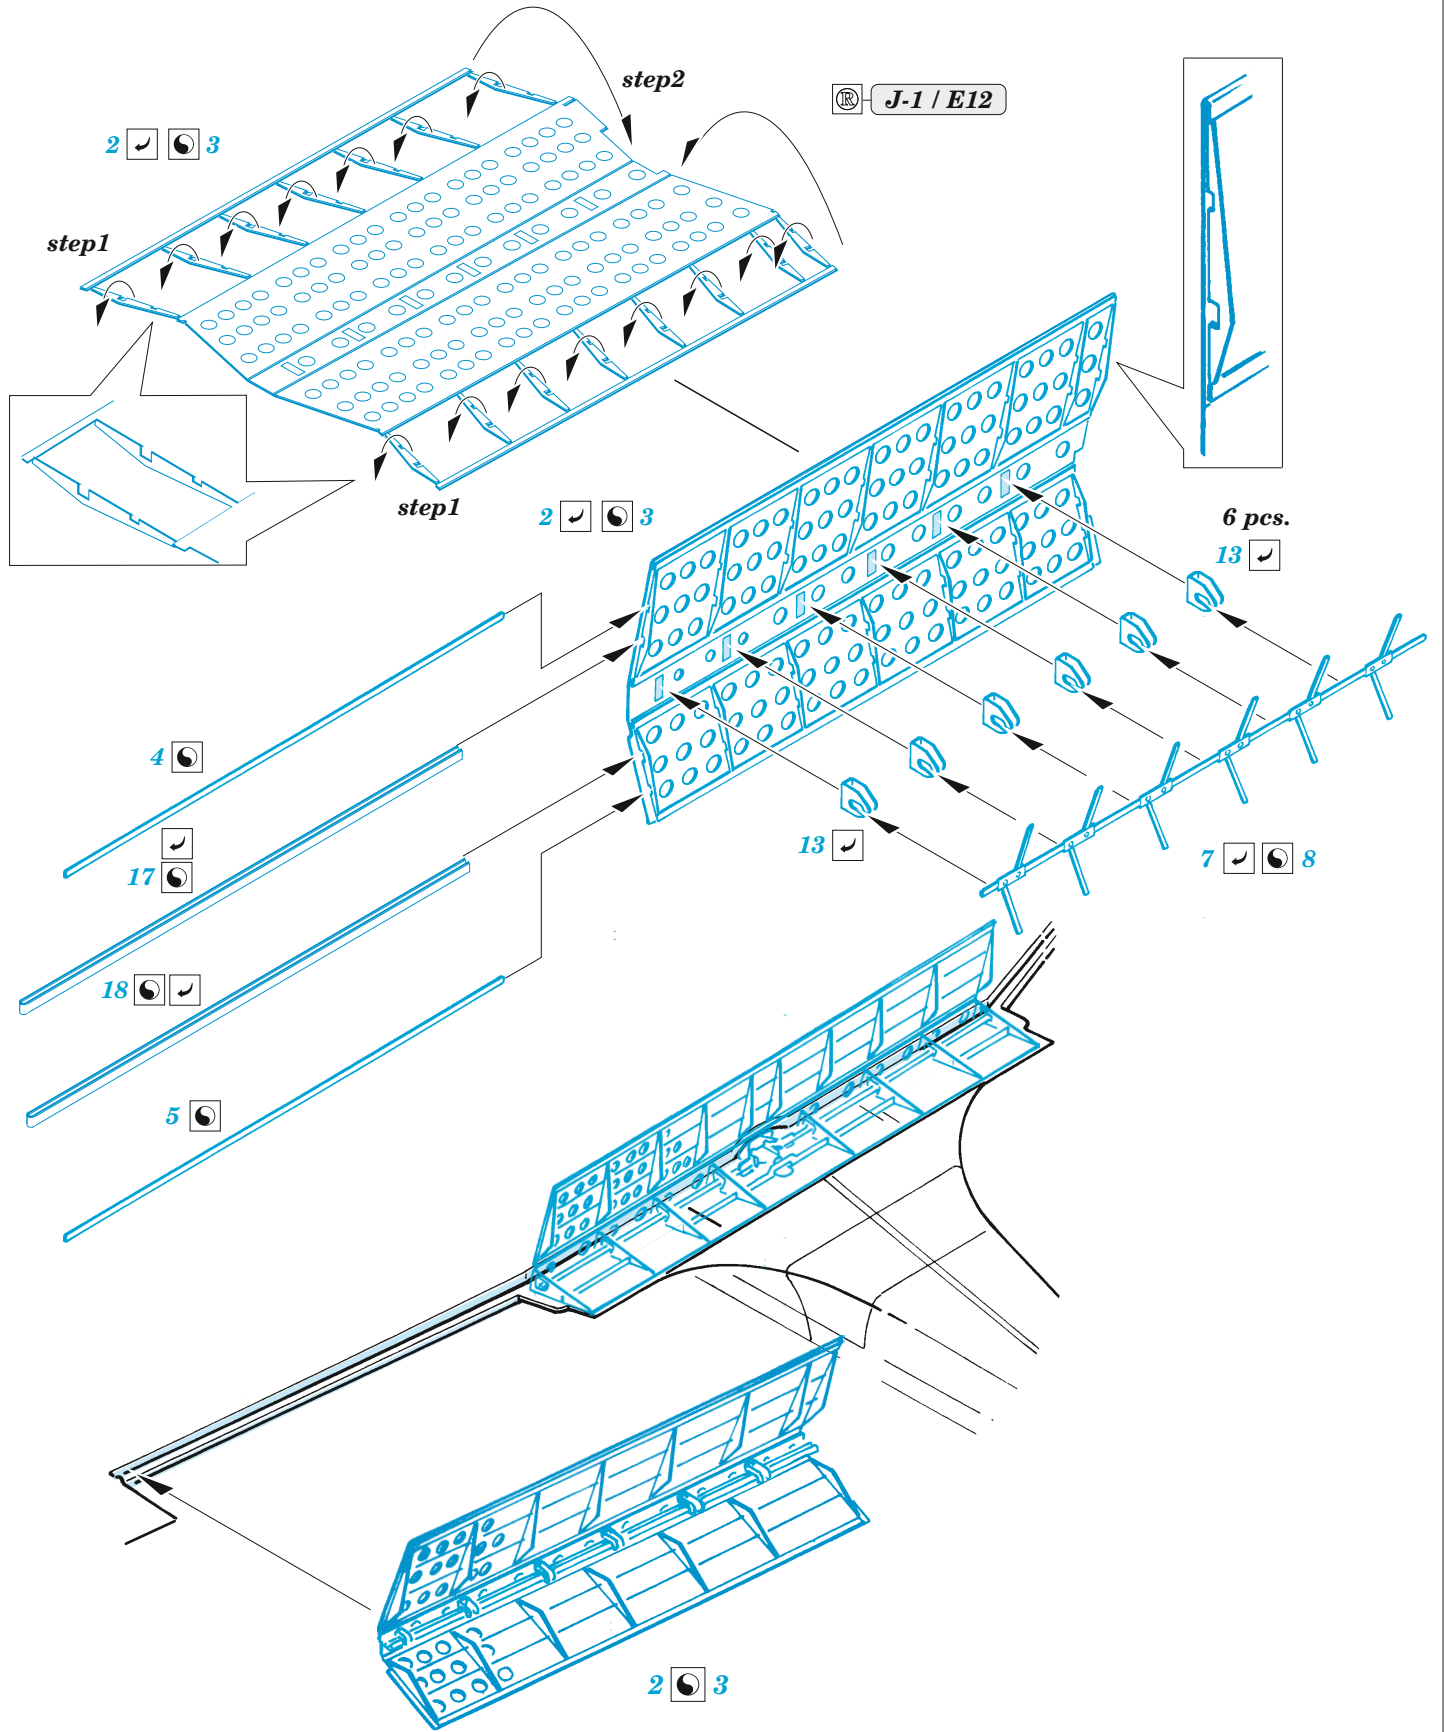

ORIGINAL KIT PARTS PŮVODNÍ DÍLY STAVEBNICE	PHOTO-ETCHED PARTS LEPTANÉ DÍLY	PARTS TO BE REMOVED DÍLY K ODSTRANĚNÍ	FILL TMELIT
---	------------------------------------	--	----------------

B1+I3,I2

A-15 **A-14**

step1
9

step3

A

step2
21

B-2 / E1, E2

10

12

Related products: SS 780 + 73 780 SBD-3