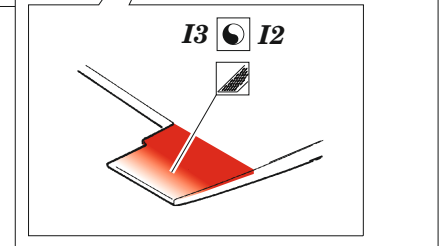

SBD-3 air brakes

eduard

72 725

1/72

detail set for 1/72 FLYHAWK kit • sada detailů pro stavebnici 1/72 FLYHAWK

- APPLY EXPRESS MASK AND PAINT BEFORE GLUING
POUŽIT EXPRESS MASK NABARVIT PŘED SLEPĚNÍM
- SYMMETRICAL ASSEMBLY
SYMETRICKÁ MONTÁŽ
- REMOVE
ODSTRANIT
- GRIND
OBROUSIT
- DRILL HOLE
VRTAT OTVOR
- BEND
OHNOUT
- OPTION
VOLBA
- REPLACE
NAHRADIT
- COLORED ETCHED PARTS
LEPTANÉ BAREVNÉ DÍLY
- ETCHED PARTS
LEPTANÉ NEBAREVNÉ DÍLY
- ORIGINAL KIT PARTS
PŮVODNÍ DÍLY STAVEBNICE

ORIGINAL KIT PARTS PŮVODNÍ DÍLY STAVEBNICE	PHOTO-ETCHED PARTS LEPTANÉ DÍLY	PARTS TO BE REMOVED DÍLY K ODSTRANĚNÍ	FILL TMELIT
---	------------------------------------	--	----------------

B1+I3,I2

A-15 **A-14**