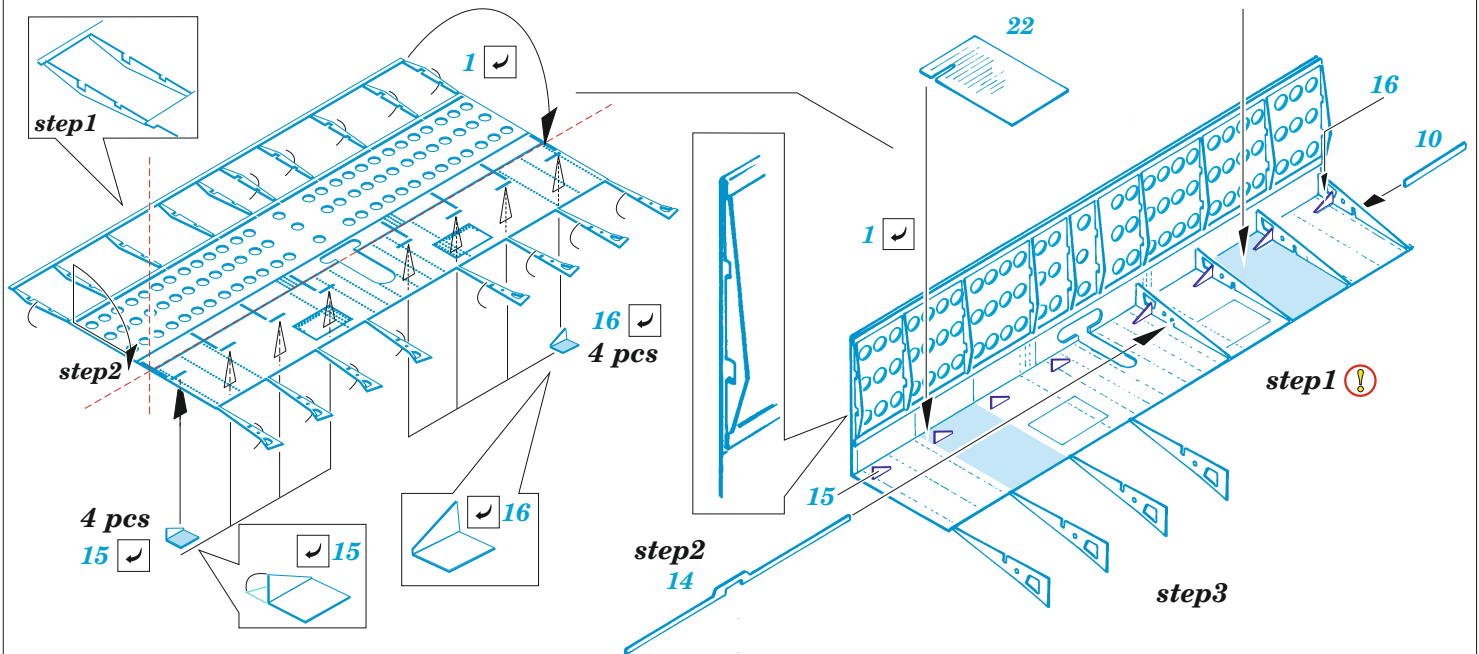

SBD-3 air brakes

eduard

72 725

1/72

detail set for 1/72 FLYHAWK kit • sada detailů pro stavebnici 1/72 FLYHAWK

- APPLY EXPRESS MASK AND PAINT BEFORE GLUING
POUŽIT EXPRESS MASK NABARVIT PŘED SLEPĚNÍM
- SYMMETRICAL ASSEMBLY
SYMETRICKÁ MONTÁŽ
- REMOVE
ODSTRANIT
- GRIND
OBROUSIT
- DRILL HOLE
VRTAT OTVOR
- BEND
OHNOUT
- OPTION
VOLBA
- REPLACE
NAHRADIT
- COLORED ETCHED PARTS
LEPTANÉ BAREVNÉ DÍLY
- ETCHED PARTS
LEPTANÉ NEBAREVNÉ DÍLY
- ORIGINAL KIT PARTS
PŮVODNÍ DÍLY STAVEBNICE

ORIGINAL KIT PARTS PŮVODNÍ DÍLY STAVEBNICE	PHOTO-ETCHED PARTS LEPTANÉ DÍLY	PARTS TO BE REMOVED DÍLY K ODSTRANĚNÍ	FILL TMELIT
---	------------------------------------	--	----------------

B1+I3,I2

A-15 **A-14**

step1
9

step3

A

step2
21

B-2 / E1, E2

10

12

Related products: SS 780 + 73 780 SBD-3