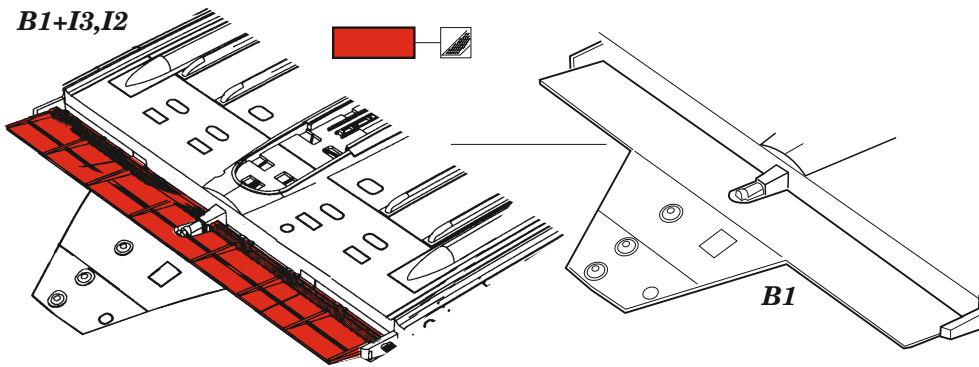

SBD-3 air brakes

eduard

72 725

1/72

detail set for 1/72 FLYHAWK kit • sada detailů pro stavebnici 1/72 FLYHAWK

- APPLY EXPRESS MASK AND PAINT BEFORE GLUING
POUŽIT EXPRESS MASK NABARVIT PŘED SLEPĚNÍM
- SYMMETRICAL ASSEMBLY
SYMETRICKÁ MONTÁŽ
- REMOVE
ODSTRANIT
- GRIND
OBROUSIT
- DRILL HOLE
VRTAT OTVOR
- BEND
OHNOUT
- OPTION
VOLBA
- REPLACE
NAHRADIT
- COLORED ETCHED PARTS
LEPTANÉ BAREVNÉ DÍLY
- ETCHED PARTS
LEPTANÉ NEBAREVNÉ DÍLY
- ORIGINAL KIT PARTS
PŮVODNÍ DÍLY STAVEBNICE

ORIGINAL KIT PARTS PŮVODNÍ DÍLY STAVEBNICE	PHOTO-ETCHED PARTS LEPTANÉ DÍLY	PARTS TO BE REMOVED DÍLY K ODSTRANĚNÍ	FILL TMELIT
---	------------------------------------	--	----------------

B1+I3,I2

A-15 **A-14**