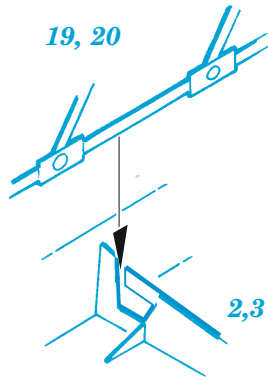

SBD-3 air brakes

eduard

72 725

1/72

detail set for 1/72 FLYHAWK kit • sada detailů pro stavebnici 1/72 FLYHAWK

- APPLY EXPRESS MASK AND PAINT BEFORE GLUING
POUŽIT EXPRESS MASK NABARVIT PŘED SLEPĚNÍM
- SYMMETRICAL ASSEMBLY
SYMETRICKÁ MONTÁŽ
- REMOVE
ODSTRANIT
- GRIND
OBROUSIT
- DRILL HOLE
VRTAT OTVOR
- BEND
OHNOUT
- OPTION
VOLBA
- REPLACE
NAHRADIT
- COLORED ETCHED PARTS
LEPTANÉ BAREVNÉ DÍLY
- ETCHED PARTS
LEPTANÉ NEBAREVNÉ DÍLY
- ORIGINAL KIT PARTS
PŮVODNÍ DÍLY STAVEBNICE

ORIGINAL KIT PARTS PŮVODNÍ DÍLY STAVEBNICE	PHOTO-ETCHED PARTS LEPTANÉ DÍLY	PARTS TO BE REMOVED DÍLY K ODSTRANĚNÍ	FILL TMELIT
---	------------------------------------	--	----------------

B1+I3,I2

A-15 **A-14**