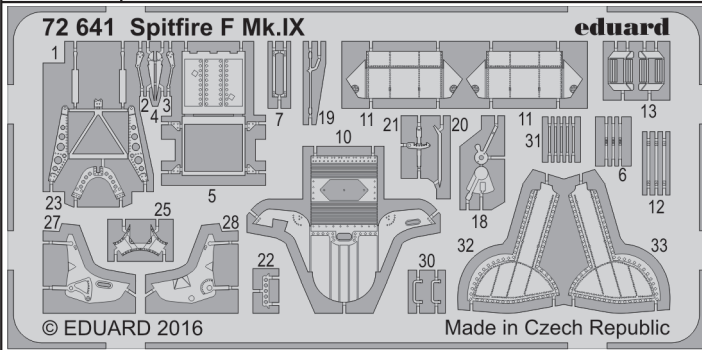

Spitfire F Mk.IX

eduard

detail set for 1/72 EDUARD kit • sada detailů pro stavebnici 1/72 EDUARD

72 641

- APPLY EXPRESS MASK AND PAINT BEFORE GLUING
POUŽIT EXPRESS MASK NABARVIT PŘED SLEPENÍM
- SYMMETRICAL ASSEMBLY
SYMETRICKÁ MONTÁŽ
- REMOVE
ODSTRANIT
- GRIND
OBROUSIT
- DRILL HOLE
VRTAT OTVOR
- COLORED ETCHED PARTS
LEPTANÉ BAREVNÉ DÍLY
- ETCHED PARTS
LEPTANÉ NEBAREVNÉ DÍLY
- ORIGINAL KIT PARTS
PŮVODNÍ DÍLY STAVEBNICE
- BEND
OHNOUT
- OPTION
VOLBA
- REPLACE
NAHRADIT

ORIGINAL KIT PARTS
PŮVODNÍ DÍLY STAVEBNICE

PHOTO-ETCHED PARTS
LEPTANÉ DÍLY

PARTS TO BE REMOVED
DÍLY K ODSTRANĚNÍ

FILL
TMELIT