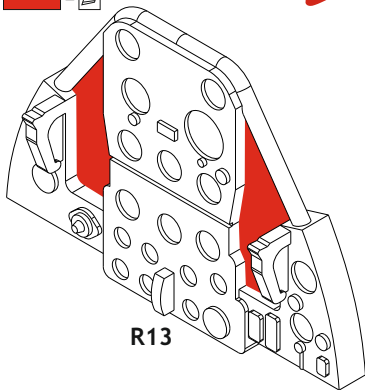

POZOR! OBSAHUJE DROBNÉ A OSTRÉ DÍLY
VÝROBEK NENÍ HRAČKOU
CONTAINS SMALL AND SHARP PARTS
COLLECTORS' ITEM · NOT A TOY

This product contains resin and metal detail parts for upgrading scale plastic models. When selecting this set make sure that it is for the kit mentioned on the label as these sets are made specifically for that kit. **WARNING!** This set contains small and sharp parts. Work carefully in a ventilated, well-lit room. Safety glasses are recommended. This product is not a toy.

Tento výrobek obsahuje resinové a leptané kovové díly pro úpravu a vylepšení plastického modelu. Při výběru sady kovových detailů zkontrolujte, zda je určena pro model, který chcete upravit. Model, pro který je sada určena, je uveden na titulním štítku. **POZOR!** Sada obsahuje malé a ostré díly. Pracujte ve větrané a dobře osvětlené místnosti. Doporučujeme použití ochranných brýlí. Výrobek není hračkou.

R13

R14

Item #		Scale Recommended
674002	P-39Q	1/72
		Arma Hobby

- BEND
OHNOUT
- SYMMETRICAL ASSEMBLY
SYMETRICKÁ MONTÁŽ
- REMOVE
ODSTRANIT
- GLUE
PŘILEPIT
- REVERSE SIDE
OTOČIT