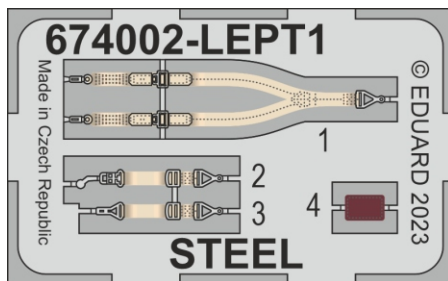

POZOR! OBSAHUJE DROBNÉ A OSTRÉ DÍLY
VÝROBEK NENÍ HRAČKOU
CONTAINS SMALL AND SHARP PARTS
COLLECTORS' ITEM · NOT A TOY

This product contains resin and metal detail parts for upgrading scale plastic models. When selecting this set make sure that it is for the kit mentioned on the label as these sets are made specifically for that kit. **WARNING!** This set contains small and sharp parts. Work carefully in a ventilated, well-lit room. Safety glasses are recommended. This product is not a toy.

Tento výrobek obsahuje resinové a leptané kovové díly pro úpravu a vylepšení plastického modelu. Při výběru sady kovových detailů zkontrolujte, zda je určena pro model, který chcete upravit. Model, pro který je sada určena, je uveden na titulním štítku. **POZOR!** Sada obsahuje malé a ostré díly. Pracujte ve větrané a dobře osvětlené místnosti. Doporučujeme použití ochranných brýlí. Výrobek není hračkou.

R13

R14

Item #		Scale Recommended
674002	P-39Q	1/72
		Arma Hobby

- BEND
OHNOUT
- SYMMETRICAL ASSEMBLY
SYMETRICKÁ MONTÁŽ
- REMOVE
ODSTRANIT
- GLUE
PŘILEPIT
- REVERSE SIDE
OTOČIT