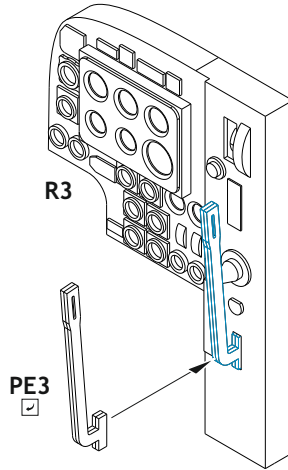

Löök

POZOR! OBSAHUJE DROBNÉ A OSTRÉ DÍLY
VÝROBEK NENÍ HRAČKOU
CONTAINS SMALL AND SHARP PARTS
COLLECTORS' ITEM · NOT A TOY

This product contains resin and metal detail parts for upgrading scale plastic models. When selecting this set make sure that it is for the kit mentioned on the label as these sets are made specifically for that kit. **WARNING!** This set contains small and sharp parts. Work carefully in a ventilated, well-lit room. Safety glasses are recommended. This product is not a toy.

Tento výrobek obsahuje resinové a leptané kovové díly pro úpravu a vylepšení plastického modelu. Při výběru sady kovových detailů zkontrolujte, zda je určena pro model, který chcete upravit. Model, pro který je sada určena, je uveden na titulním štítku.
POZOR! Sada obsahuje malé a ostré díly. Pracujte ve větrané a dobře osvětlené místnosti. Doporučujeme použití ochranných brýlí. Výrobek není hračkou.

R3

Item #		Scale Recommended
674001	Beaufort Mk.I	1/72
		Airfix

eduard

- | | |
|--|---|
| <input checked="" type="checkbox"/> BEND
OHNOUT | <input checked="" type="checkbox"/> SYMMETRICAL ASSEMBLY
SYMETRICKÁ MONTÁŽ |
| <input checked="" type="checkbox"/> GLUE
PŘILEPIT | <input checked="" type="checkbox"/> REVERSE SIDE
OTOČIT |