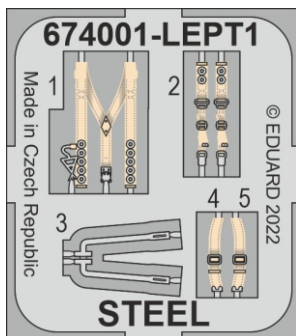

Löök

POZOR! OBSAHUJE DROBNÉ A OSTRÉ DÍLY
VÝROBEK NENÍ HRAČKOU
CONTAINS SMALL AND SHARP PARTS
COLLECTORS' ITEM · NOT A TOY

This product contains resin and metal detail parts for upgrading scale plastic models. When selecting this set make sure that it is for the kit mentioned on the label as these sets are made specifically for that kit. **WARNING!** This set contains small and sharp parts. Work carefully in a ventilated, well-lit room. Safety glasses are recommended. This product is not a toy.

Tento výrobek obsahuje resinové a leptané kovové díly pro úpravu a vylepšení plastického modelu. Při výběru sady kovových detailů zkontrolujte, zda je určena pro model, který chcete upravit. Model, pro který je sada určena, je uveden na titulním štítku.
POZOR! Sada obsahuje malé a ostré díly. Pracujte ve větrané a dobře osvětlené místnosti. Doporučujeme použití ochranných brýlí. Výrobek není hračkou.

R3

Item #		Scale Recommended
674001	Beaufort Mk.I	1/72
		Airfix

eduard

- | | |
|--|---|
| <input checked="" type="checkbox"/> BEND
OHNOUT | <input checked="" type="checkbox"/> SYMMETRICAL ASSEMBLY
SYMETRICKÁ MONTÁŽ |
| <input checked="" type="checkbox"/> GLUE
PŘILEPIT | <input checked="" type="checkbox"/> REVERSE SIDE
OTOČIT |