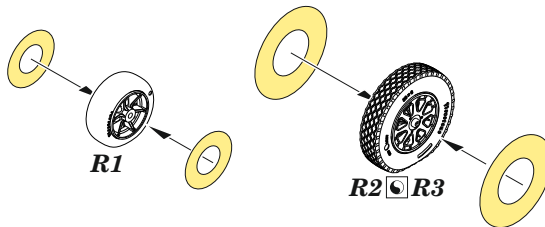

GSI Creos (GUNZE)		Mr.METAL COLOR	
AQUEOUS	Mr.COLOR		
[H 8]	[C 8]	SILVER	
[H 77]	[C137]	TIRE BLACK	

eduard

435 21 Obrnice 170
Czech Republic

www.eduard.com
7,95

eduard

-  REMOVE
ODSTRANIT
-  BEND
OHNOUT
-  GRIND
OBROUSIT
-  OPTION
VOLBA
-  DRILL HOLE
VRTAT OTVOR
-  REPLACE
NAHRADIT
-  SYMMETRICAL ASSEMBLY
SYMETRICKÁ MONTÁŽ
-  SCRIBE THE PANEL AND HOLES
RYTI
-  REVERSE SIDE
OTOČIT

CORRECT POSITION

1

2