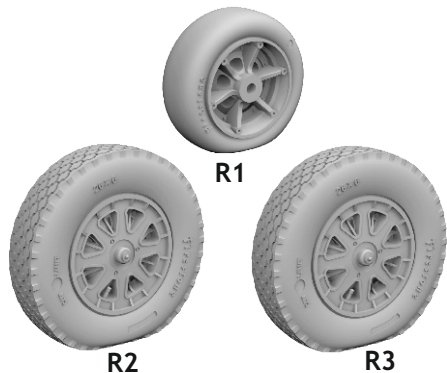

672 303 P-39Q wheels

for Arma Hobby kit - pro stavebnici Arma Hobby

eduard
BRASSIN
Print

1/72 scale

672 303 P-39Q wheels

for Arma Hobby kit - pro stavebnici Arma Hobby

1/72

COLOURS

GSI Creos (GUNZE)		Mr.METAL COLOR	
AQUEOUS	Mr.COLOR		
[H 8]	[C 8]	SILVER	
[H 77]	[C137]	TIRE BLACK	

eduard

435 21 Obrnice 170
Czech Republic

www.eduard.com
7,95

eduard

-  REMOVE
ODSTRANIT
-  BEND
OHNOUT
-  GRIND
OBROUSIT
-  OPTION
VOLBA
-  DRILL HOLE
VRTAT OTVOR
-  REPLACE
NAHRADIT
-  SYMMETRICAL ASSEMBLY
SYMETRICKÁ MONTÁŽ
-  SCRIBE THE PANEL AND HOLES
RYTI
-  REVERSE SIDE
OTOČIT