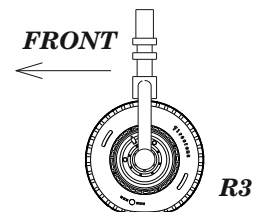

CORRECT POSITION