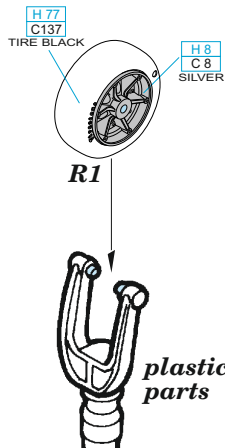

GSI Creos (GUNZE)		Mr.METAL COLOR	
AQUEOUS	Mr.COLOR		
[H 8]	[C 8]	SILVER	
[H 77]	[C137]	TIRE BLACK	

eduard

435 21 Obrnice 170
Czech Republic

www.eduard.com
7,95

eduard

-  REMOVE
ODSTRANIT
-  BEND
OHNOUT
-  GRIND
OBROUSIT
-  OPTION
VOLBA
-  DRILL HOLE
VRTAT OTVOR
-  REPLACE
NAHRADIT
-  SYMMETRICAL ASSEMBLY
SYMETRICKÁ MONTÁŽ
-  SCRIBE THE PANEL AND HOLES
RYTI
-  REVERSE SIDE
OTOČIT

CORRECT POSITION

1

2