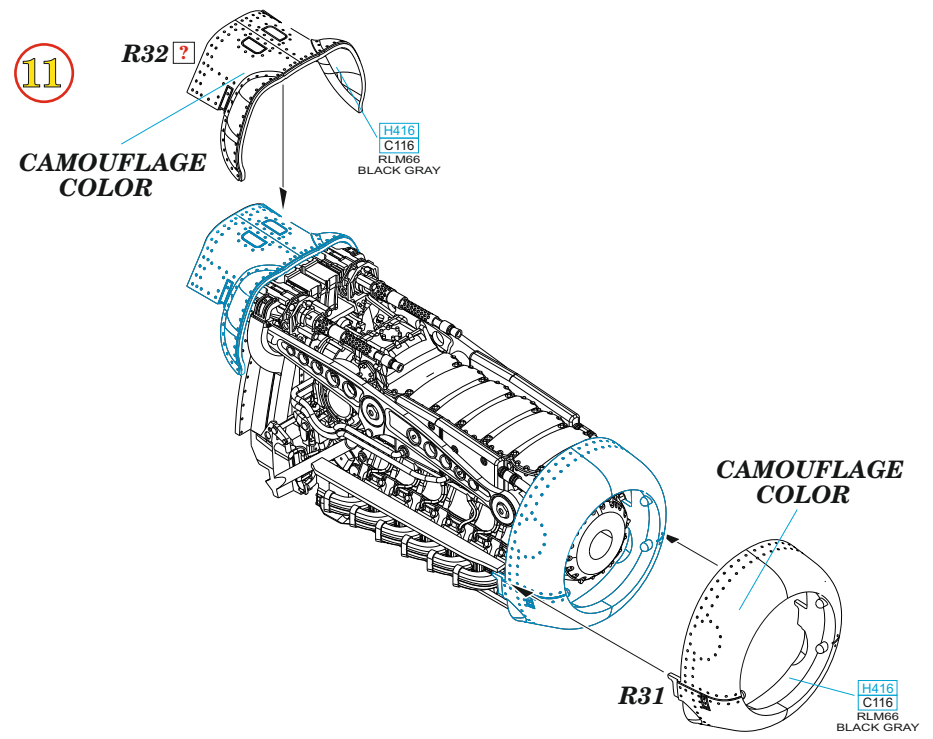

1

2

3

4

wire
Ø - 0,4mm
l - 5mm

H 70
C 60
RLM02 GRAY

wire
Ø - 0,35mm
l - 3,4mm

6

5

7

8

9

10

11

12

13