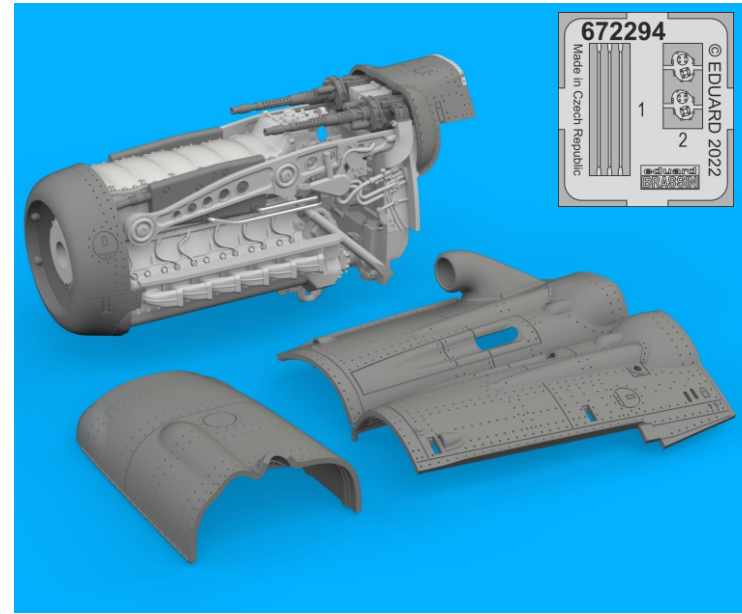

eduard
435 21 Obrnice 170
Czech Republic
www.eduard.com

www.eduard.com
34,95

672 294

S-199 engine

for Eduard kit - pro stavebnici Eduard

1/72

BRASSIN

BRASSIN