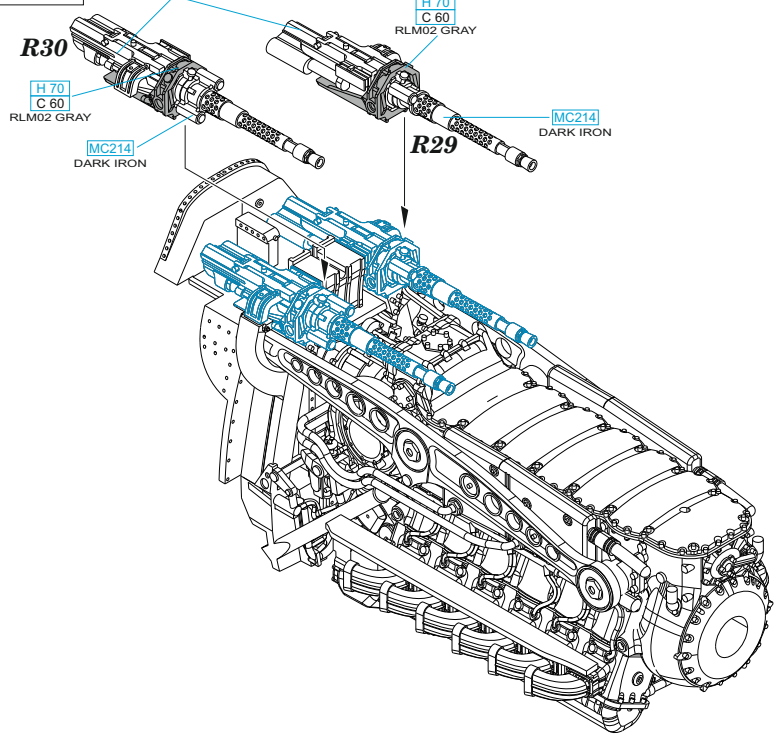

1

2

3

4

wire
Ø - 0,4mm
l - 5mm

H 70
C 60
RLM02 GRAY

wire
Ø - 0,35mm
l - 3,4mm

6

5

7

8

9

10

11

12

13