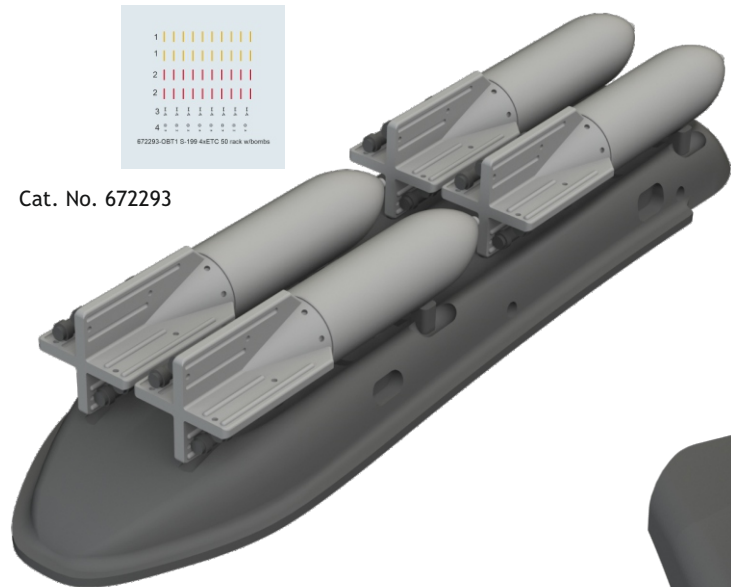

RELATED PRODUCTS

- 672284 S-199 exhaust stacks PRINT (Brassin)
- 672285 S-199 wheels PRINT (Brassin)
- 672288 S-199 cockpit Erla canopy PRINT (Brassin)
- 672289 S-199 cockpit bubble canopy PRINT (Brassin)
- 672293 S-199 4xETC 50 rack w/bombs (Brassin)
- D72038 S-199 Czechoslovak national insignia (Decal Set)
- D72040 S-199 Czechoslovak stencils (Decal Set)