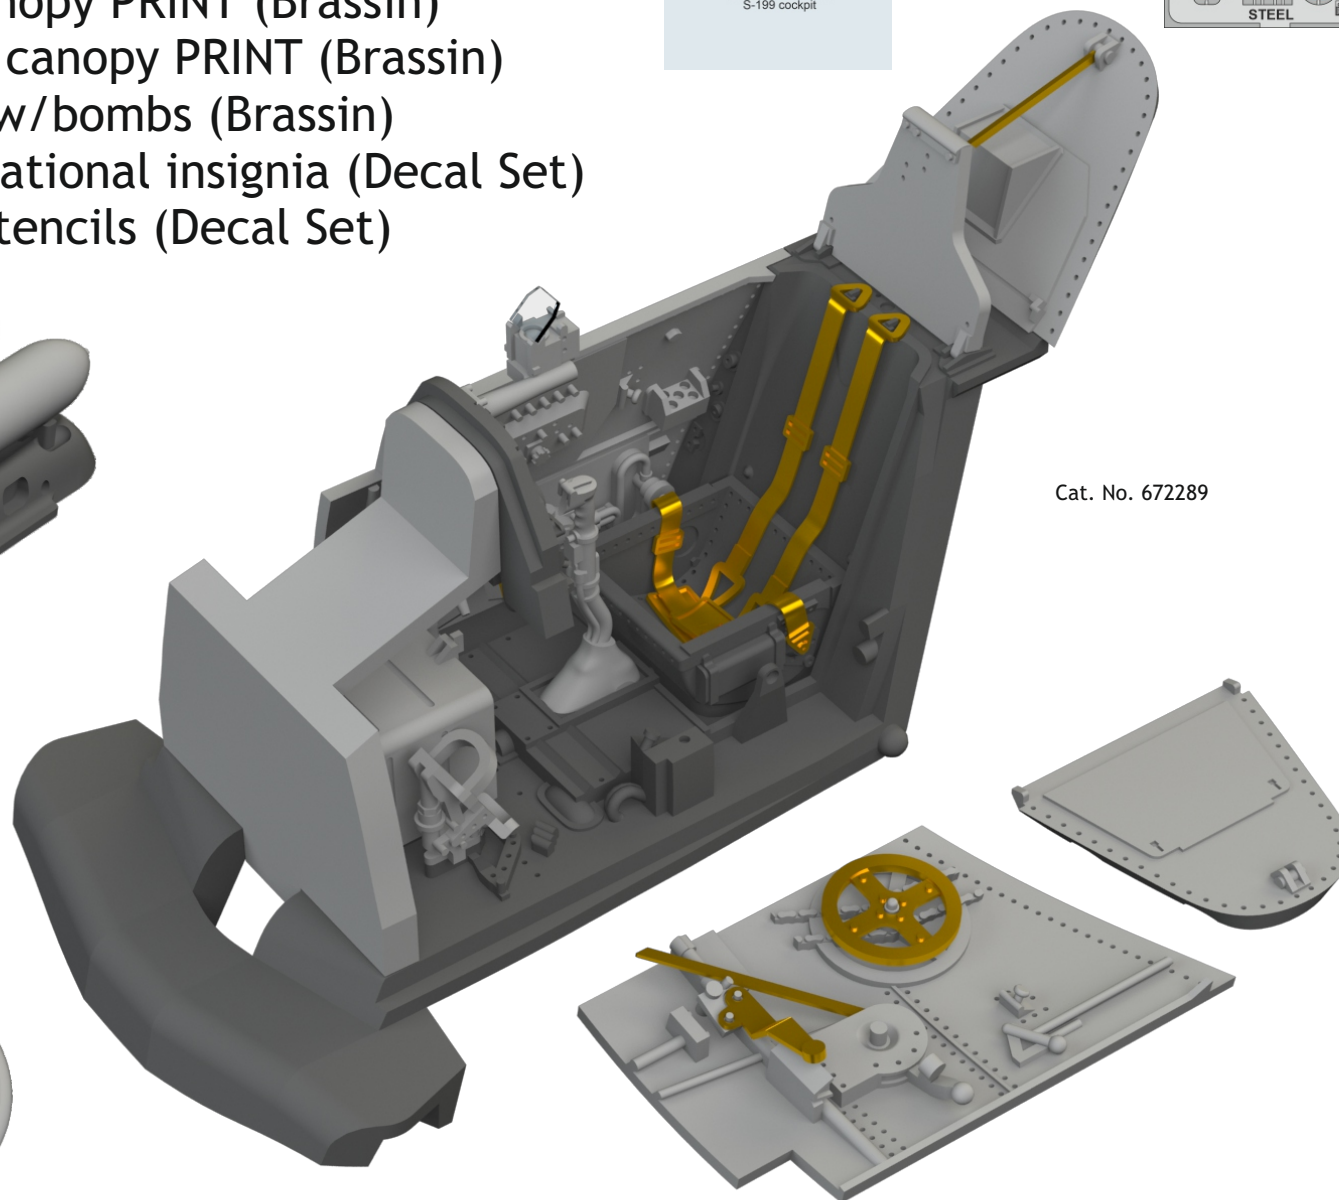

Cat. No. 672289