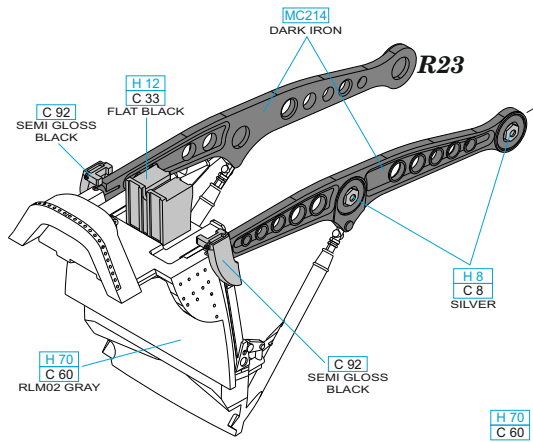

1

2

3

4

wire
Ø - 0,4mm
l - 5mm

H 70
C 60
RLM02 GRAY

wire
Ø - 0,35mm
l - 3,4mm

6

5

7

8

9

10

11

12

13