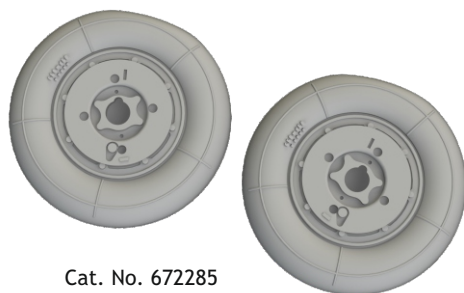

5

7

8

9

10

11

12

13

14

15

RELATED PRODUCTS

- 672284 S-199 exhaust stacks PRINT (Brassin)
- 672285 S-199 wheels PRINT (Brassin)
- 672288 S-199 cockpit Erla canopy PRINT (Brassin)
- 672289 S-199 cockpit bubble canopy PRINT (Brassin)
- 672293 S-199 4xETC 50 rack w/bombs (Brassin)
- D72038 S-199 Czechoslovak national insignia (Decal Set)
- D72040 S-199 Czechoslovak stencils (Decal Set)

Cat. No. 672293

Cat. No. 672289

Cat. No. 672285