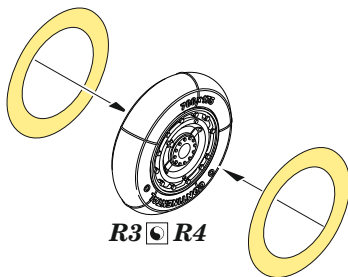

# 672 287

Fw 190D wheels  
for IBG kit - pro stavebnici IBG

1/72

**eduard**

-  REMOVE  
ODSTRANIT
-  BEND  
OHNOUT
-  GRIND  
OBROUSIT
-  OPTION  
VOLBA
-  DRILL HOLE  
VRTAT OTVOR
-  REPLACE  
NAHRADIT
-  SYMMETRICAL ASSEMBLY  
SYMETRICKÁ MONTÁŽ
-  SCRIBE THE PANEL AND HOLES  
RYTI
-  REVERSE SIDE  
OTOČIT

**R3 - LEFT WHEEL**  
**R4 - RIGHT WHEEL**