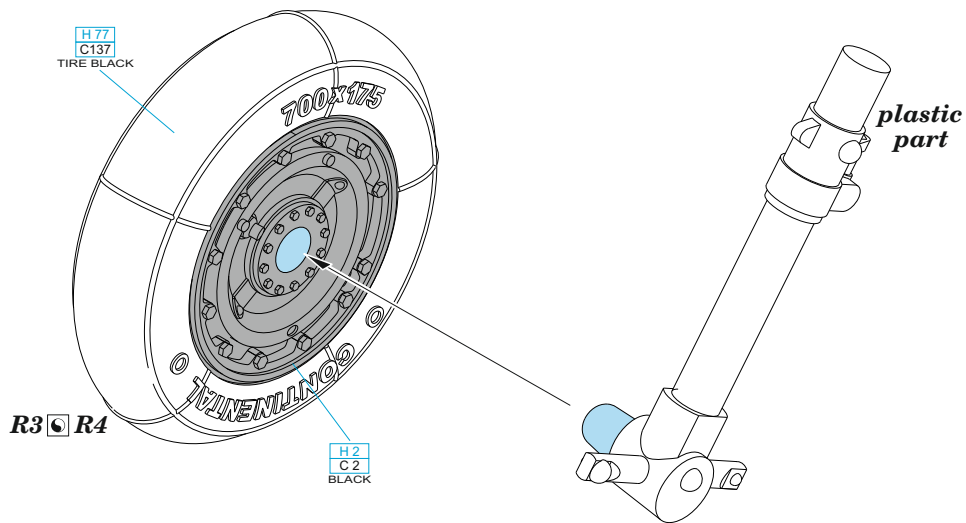

# 672 287

Fw 190D wheels  
for IBG kit - pro stavebnici IBG

1/72

**eduard**

-  REMOVE  
ODSTRANIT
-  BEND  
OHNOUT
-  GRIND  
OBROUSIT
-  OPTION  
VOLBA
-  DRILL HOLE  
VRTAT OTVOR
-  REPLACE  
NAHRADIT
-  SYMMETRICAL ASSEMBLY  
SYMETRICKÁ MONTÁŽ
-  SCRIBE THE PANEL AND HOLES  
RYTI
-  REVERSE SIDE  
OTOČIT

**R3 - LEFT WHEEL**  
**R4 - RIGHT WHEEL**