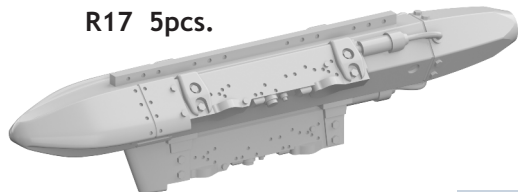

672 120 TER

eduard
BRASSIN

1/72 scale

R17 5pcs.

COLOURS

GSI Creos (GUNZE)			Mr.METAL COLOR	
AQUEOUS	Mr.COLOR			
H316	C316	WHITE		

This product contains metal and resin detail parts for upgrading scale plastic models. When selecting this set make sure that it is for the kit mentioned in product name as these sets are made specifically for that kit. When upgrading the model some cutting or corrections may be necessary for parts to fit accurately. **WARNING!** This set contains small and sharp parts. Work carefully in a ventilated and well-lit room. Safety glasses are recommended. This product is not suitable for children below 14 years of age.

Tento výrobek obsahuje leptané a odlévané detaily pro úpravu a vylepšení plastického modelu. Při výběru sady kovových detailů zkontrolujte, zda je určena pro model, který chcete upravit. Model, pro který je sada určena, je uveden u názvu výrobku. Pro přesnou aplikaci kovových a odlévaných dílů může být zapotřebí upravit díly upravovaného modelu. **POZOR!** Sada obsahuje malé ostré díly. Pracujte ve větrané a dobře osvětlené místnosti. Doporučujeme použití ochranných brýlí. Tento výrobek není vhodný pro děti mladší 14 let.