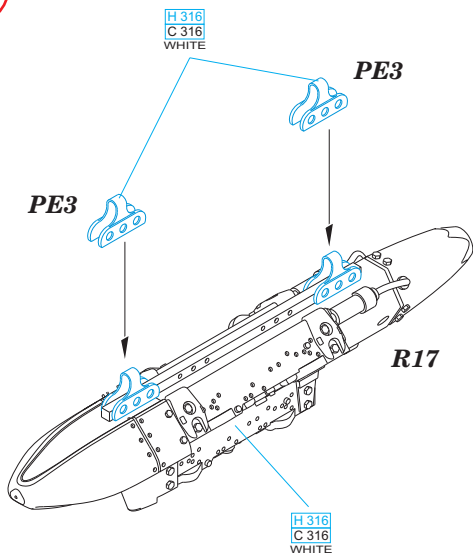

Tento výrobek obsahuje leptané a odlévané detaily pro úpravu a vylepšení plastického modelu. Při výběru sady kovových detailů zkontrolujte, zda je určena pro model, který chcete upravit. Model, pro který je sada určena, je uveden u názvu výrobku. Pro přesnou aplikaci kovových a odlévaných dílů může být zapotřebí upravit díly upravovaného modelu. **POZOR!** Sada obsahuje malé ostré díly. Pracujte ve větrané a dobře osvětlené místnosti. Doporučujeme použití ochranných brýlí. Tento výrobek není vhodný pro děti mladší 14 let.

BEST BRASS RESIN AROUND!

1

POSITION of PE3 parts

SEE YOUR REFERENCES

2