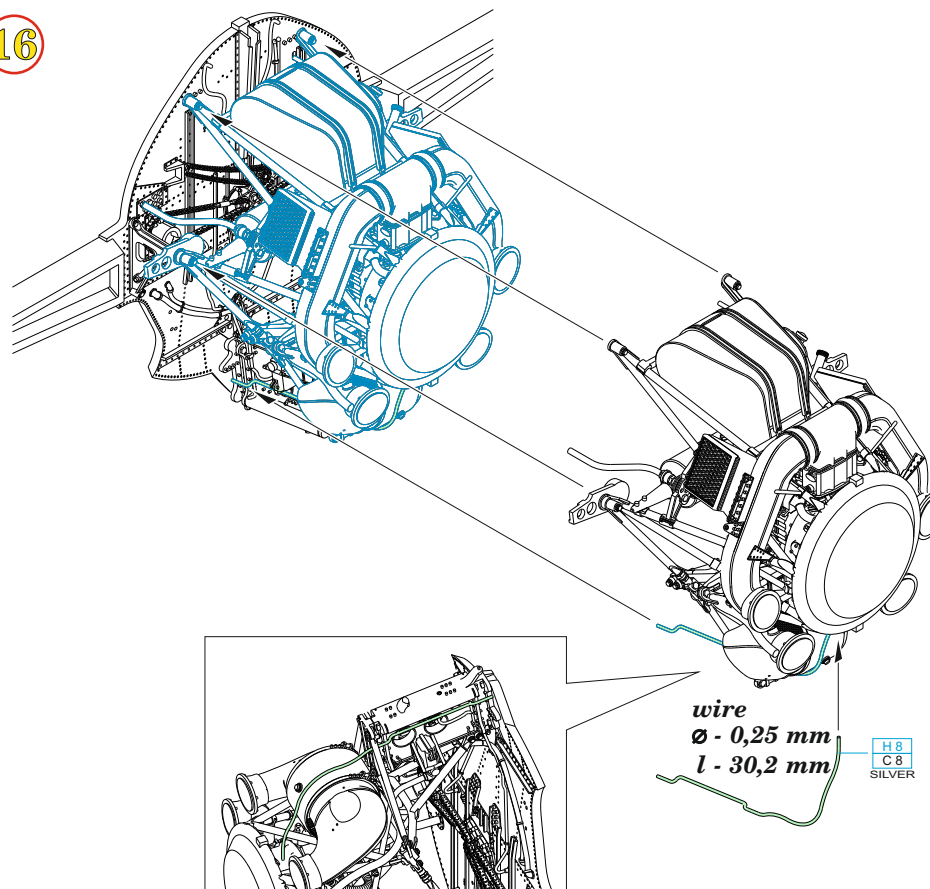

eduard
435 21 Obrnice 170
Czech Republic
www.eduard.com

www.eduard.com
29,95

BEST ~~BRASS~~ RESIN AROUND!

-  REMOVE
ODSTRANIT
-  BEND
OHNOUT
-  GRIND
OBROUSIT
-  OPTION
VOLBA
-  DRILL HOLE
VRTAT OTVOR
-  REPLACE
NAHRADIT
-  SYMMETRICAL ASSEMBLY
SYMETRICKÁ MONTÁŽ
-  SCRIBE THE PANEL AND HOLES
RYTI
-  REVERSE SIDE
OTOČIT

1

2

3

4

5

6

7

8

9

10

11

12

13

14

15

16