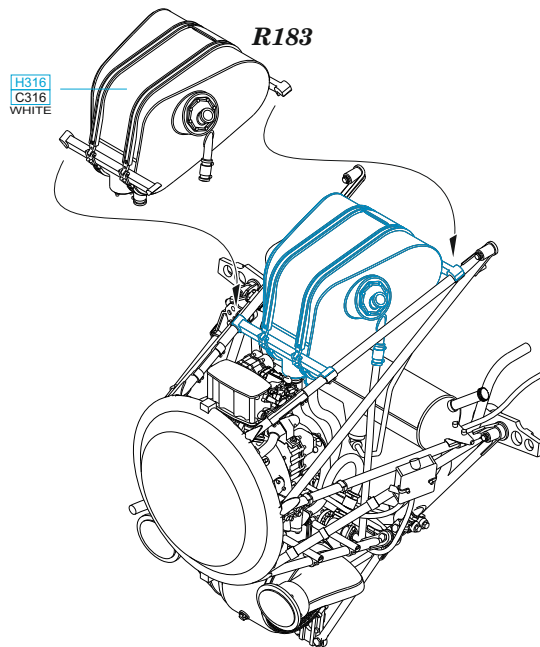

eduard
435 21 Obrnice 170
Czech Republic
www.eduard.com

www.eduard.com
29,95

BEST ~~BRASS~~ RESIN AROUND!

-  REMOVE
ODSTRANIT
-  BEND
OHNOUT
-  GRIND
OBROUSIT
-  OPTION
VOLBA
-  DRILL HOLE
VRTAT OTVOR
-  REPLACE
NAHRADIT
-  SYMMETRICAL ASSEMBLY
SYMETRICKÁ MONTÁŽ
-  SCRIBE THE PANEL AND HOLES
RYTI
-  REVERSE SIDE
OTOČIT

1

2

3

4

5

6

7

8

9

10

11

12

13

14

15

16