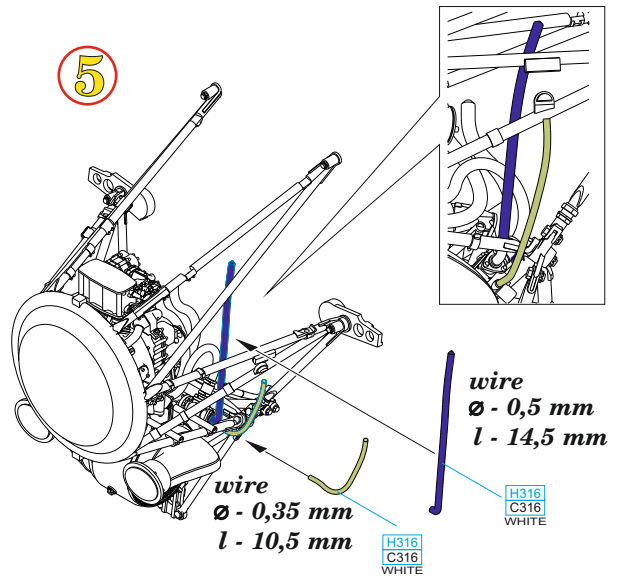

eduard
435 21 Obrnice 170
Czech Republic
www.eduard.com

www.eduard.com
29,95

BEST ~~BRASS~~ RESIN AROUND!

-  REMOVE
ODSTRANIT
-  BEND
OHNOUT
-  GRIND
OBROUSIT
-  OPTION
VOLBA
-  DRILL HOLE
VRTAT OTVOR
-  REPLACE
NAHRADIT
-  SYMMETRICAL ASSEMBLY
SYMETRICKÁ MONTÁŽ
-  SCRIBE THE PANEL AND HOLES
RYTI
-  REVERSE SIDE
OTOČIT

1

2

3

4

5

6

7

8