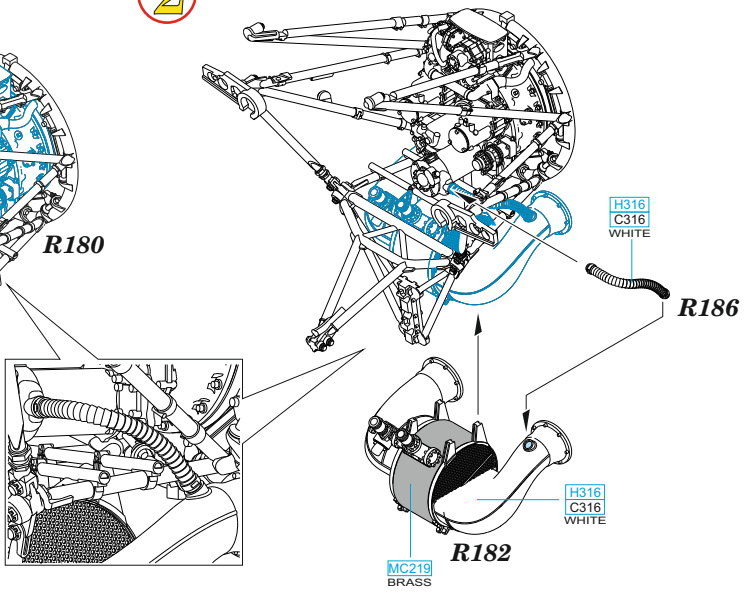

eduard
435 21 Obrnice 170
Czech Republic
www.eduard.com

www.eduard.com
29,95

BEST ~~BRASS~~ RESIN AROUND!

-  REMOVE
ODSTRANIT
-  BEND
OHNOUT
-  GRIND
OBROUSIT
-  OPTION
VOLBA
-  DRILL HOLE
VRTAT OTVOR
-  REPLACE
NAHRADIT
-  SYMMETRICAL ASSEMBLY
SYMETRICKÁ MONTÁŽ
-  SCRIBE THE PANEL AND HOLES
RYTI
-  REVERSE SIDE
OTOČIT

1

2

3

4

5

6

7

8