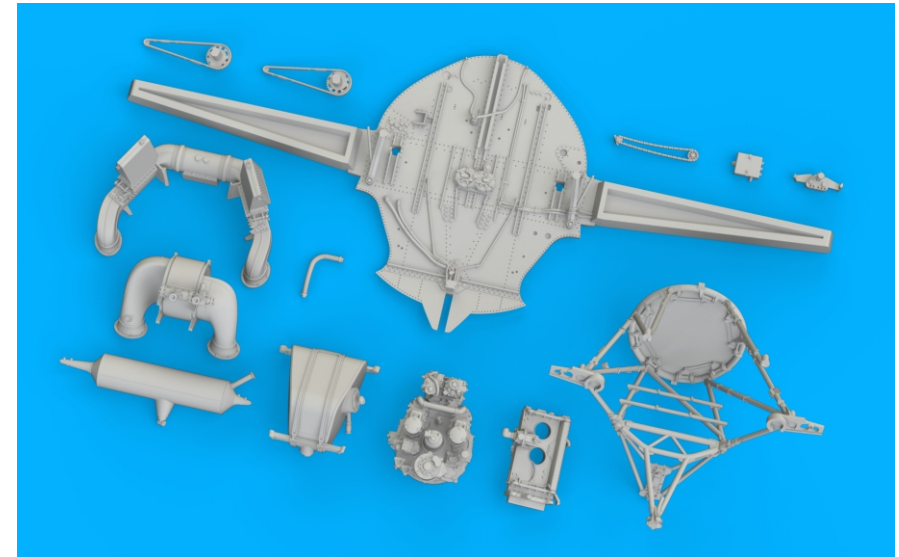

648 956 FM-2 wheel bay
for Eduard kit - pro stavěbnici Eduard

eduard
BRASSIN
Print

1/48 scale

648 956

FM-2 wheel bay
for Eduard kit - pro stavěbnici Eduard

1/48

BRASSIN

BRASSIN

eduard

COLOURS

GSI Creos (GUNZE)		Mr.METAL COLOR	
AQUEOUS	Mr.COLOR		
H 2	C 2	BLACK	
H 8	C 8	SILVER	
H 12	C 33	FLAT BLACK	
H306	C306	MEDIUM GRAY	
H316	C316	WHITE	
			MC219 BRASS

This product contains metal and resin detail parts for upgrading scale plastic models. When selecting this set make sure that it is for the kit mentioned in product name as these sets are made specifically for that kit. When upgrading the model some cutting or corrections may be necessary for parts to fit accurately. **WARNING!** This set contains small and sharp parts. Work carefully in a ventilated and well-lit room. Safety glasses are recommended. This product is not suitable for children below 14 years of age.

Tento výrobek obsahuje leptané a odlévané detaily pro úpravu a vylepšení plastického modelu. Při výběru sady kovových detailů zkontrolujte, zda je určena pro model, který chcete upravit. Model, pro který je sada určena, je uveden u názvu výrobku. Pro přesnou aplikaci kovových a odlévaných dílů může být zapotřebí upravit díly upravovaného modelu. **POZOR!** Sada obsahuje malé ostré díly. Pracujte ve větrané a dobře osvětlené místnosti. Doporučujeme použití ochranných brýlí. Tento výrobek není vhodný pro děti mladší 14 let.

eduard
435 21 Obrnice 170
Czech Republic
www.eduard.com

www.eduard.com
29,95

BEST ~~BRASS~~ RESIN AROUND!

-  REMOVE
ODSTRANIT
-  BEND
OHNOUT
-  GRIND
OBROUSIT
-  OPTION
VOLBA
-  DRILL HOLE
VRTAT OTVOR
-  REPLACE
NAHRADIT
-  SYMMETRICAL ASSEMBLY
SYMETRICKÁ MONTÁŽ
-  SCRIBE THE PANEL AND HOLES
RYTI
-  REVERSE SIDE
OTOČIT