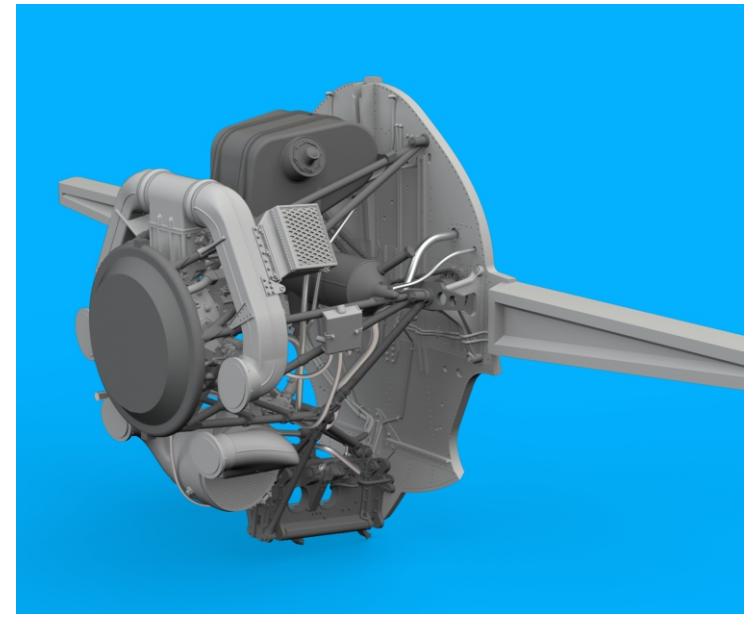

648 956 FM-2 wheel bay
for Eduard kit - pro stavěbnici Eduard

eduard
BRASSIN
Print

1/48 scale

648 956

FM-2 wheel bay
for Eduard kit - pro stavěbnici Eduard

1/48

BRASSIN

BRASSIN

eduard

COLOURS

GSI Creos (GUNZE)		Mr.METAL COLOR	
AQUEOUS	Mr.COLOR		
H 2	C 2	BLACK	
H 8	C 8	SILVER	
H 12	C 33	FLAT BLACK	
H306	C306	MEDIUM GRAY	
H316	C316	WHITE	
			MC219 BRASS

This product contains metal and resin detail parts for upgrading scale plastic models. When selecting this set make sure that it is for the kit mentioned in product name as these sets are made specifically for that kit. When upgrading the model some cutting or corrections may be necessary for parts to fit accurately. **WARNING!** This set contains small and sharp parts. Work carefully in a ventilated and well-lit room. Safety glasses are recommended. This product is not suitable for children below 14 years of age.

Tento výrobek obsahuje leptané a odlévané detaily pro úpravu a vylepšení plastického modelu. Při výběru sady kovových detailů zkontrolujte, zda je určena pro model, který chcete upravit. Model, pro který je sada určena, je uveden u názvu výrobku. Pro přesnou aplikaci kovových a odlévaných dílů může být zapotřebí upravit díly upravovaného modelu. **POZOR!** Sada obsahuje malé ostré díly. Pracujte ve větrané a dobře osvětlené místnosti. Doporučujeme použití ochranných brýlí. Tento výrobek není vhodný pro děti mladší 14 let.