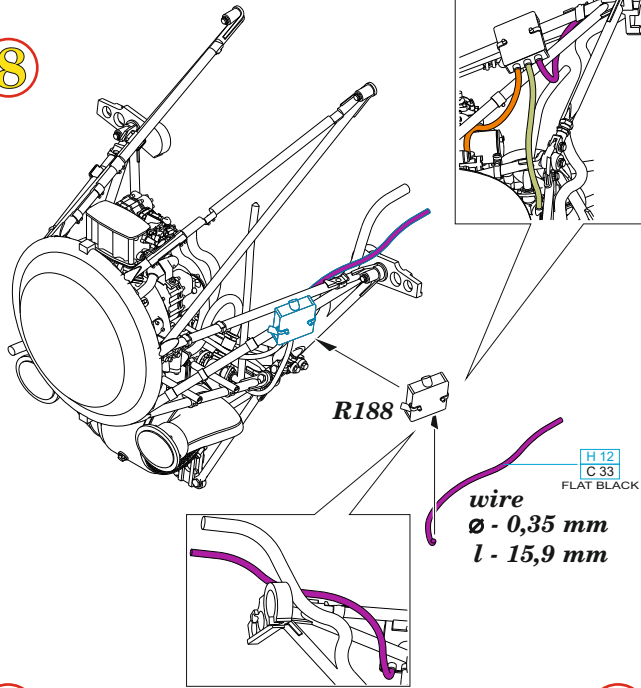

eduard
435 21 Obrnice 170
Czech Republic
www.eduard.com

www.eduard.com
29,95

BEST ~~BRASS~~ RESIN AROUND!

-  REMOVE
ODSTRANIT
-  BEND
OHNOUT
-  GRIND
OBROUSIT
-  OPTION
VOLBA
-  DRILL HOLE
VRTAT OTVOR
-  REPLACE
NAHRADIT
-  SYMMETRICAL ASSEMBLY
SYMETRICKÁ MONTÁŽ
-  SCRIBE THE PANEL AND HOLES
RYTI
-  REVERSE SIDE
OTOČIT

1

2

3

4

5

6

7

8

9

10

11

12

13

14

15

16