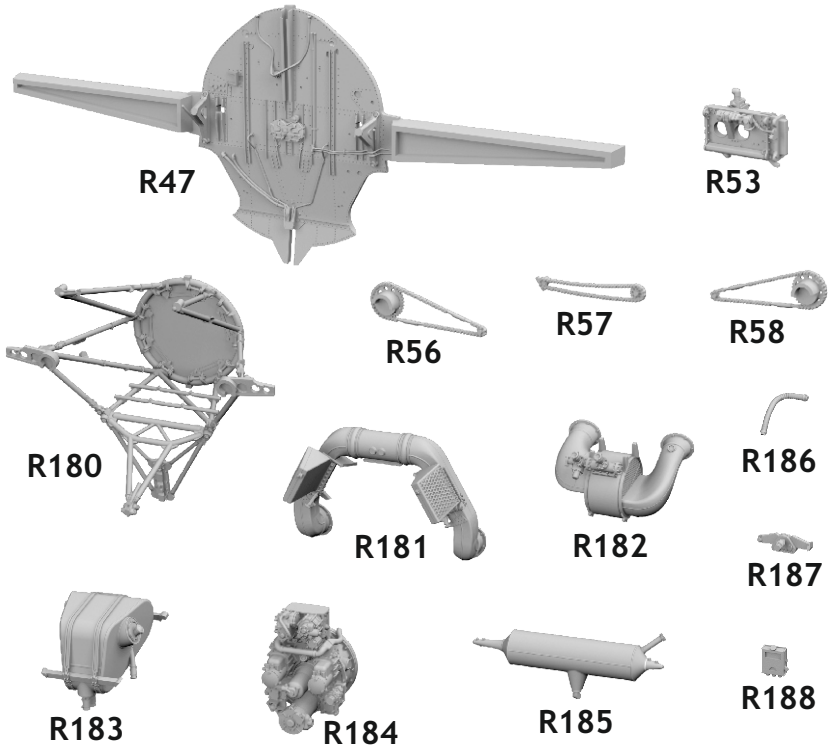

648 956 FM-2 wheel bay
for Eduard kit - pro stavěbnici Eduard

eduard
BRASSIN
Print

1/48 scale

648 956

FM-2 wheel bay
for Eduard kit - pro stavěbnici Eduard

1/48

BRASSIN

BRASSIN

eduard

COLOURS

GSI Creos (GUNZE)		Mr.METAL COLOR	
AQUEOUS	Mr.COLOR		
H 2	C 2	BLACK	
H 8	C 8	SILVER	
H 12	C 33	FLAT BLACK	
H306	C306	MEDIUM GRAY	
H316	C316	WHITE	
			MC219 BRASS

This product contains metal and resin detail parts for upgrading scale plastic models. When selecting this set make sure that it is for the kit mentioned in product name as these sets are made specifically for that kit. When upgrading the model some cutting or corrections may be necessary for parts to fit accurately. **WARNING!** This set contains small and sharp parts. Work carefully in a ventilated and well-lit room. Safety glasses are recommended. This product is not suitable for children below 14 years of age.

Tento výrobek obsahuje leptané a odlévané detaily pro úpravu a vylepšení plastického modelu. Při výběru sady kovových detailů zkontrolujte, zda je určena pro model, který chcete upravit. Model, pro který je sada určena, je uveden u názvu výrobku. Pro přesnou aplikaci kovových a odlévaných dílů může být zapotřebí upravit díly upravovaného modelu. **POZOR!** Sada obsahuje malé ostré díly. Pracujte ve větrané a dobře osvětlené místnosti. Doporučujeme použití ochranných brýlí. Tento výrobek není vhodný pro děti mladší 14 let.