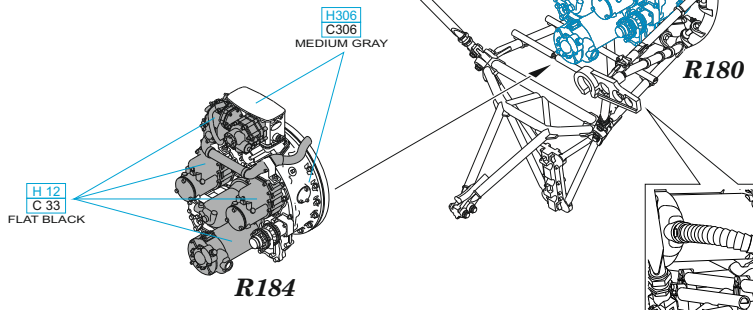

eduard
435 21 Obrnice 170
Czech Republic
www.eduard.com

www.eduard.com
29,95

BEST ~~BRASS~~ RESIN AROUND!

-  REMOVE
ODSTRANIT
-  BEND
OHNOUT
-  GRIND
OBROUSIT
-  OPTION
VOLBA
-  DRILL HOLE
VRTAT OTVOR
-  REPLACE
NAHRADIT
-  SYMMETRICAL ASSEMBLY
SYMETRICKÁ MONTÁŽ
-  SCRIBE THE PANEL AND HOLES
RYTI
-  REVERSE SIDE
OTOČIT

1

2

3

4

5

6

7

8