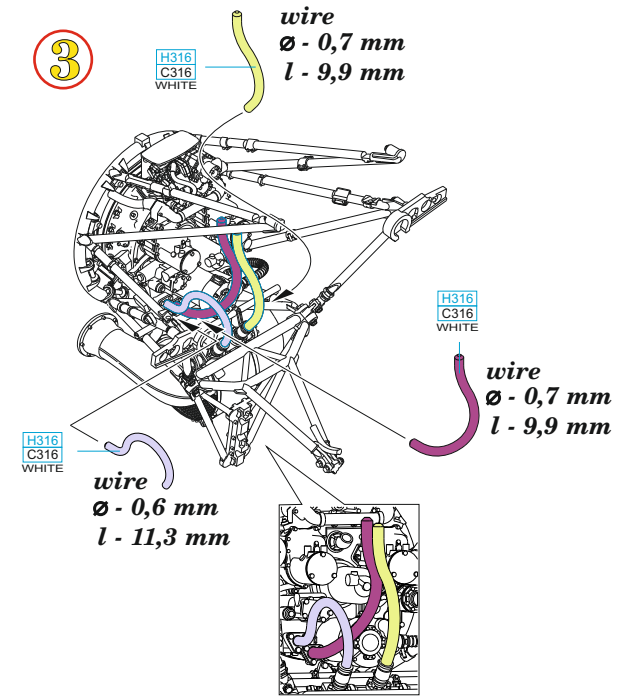

Tento výrobek obsahuje leptané a odlévané detaily pro úpravu a vylepšení plastického modelu. Při výběru sady kovových detailů zkontrolujte, zda je určena pro model, který chcete upravit. Model, pro který je sada určena, je uveden u názvu výrobku. Pro přesnou aplikaci kovových a odlévaných dílů může být zapotřebí upravit díly upravovaného modelu. **POZOR!** Sada obsahuje malé ostré díly. Pracujte ve větrané a dobře osvětlené místnosti. Doporučujeme použití ochranných brýlí. Tento výrobek není vhodný pro děti mladší 14 let.

eduard
435 21 Obrnice 170
Czech Republic
www.eduard.com

www.eduard.com
29,95

BEST ~~BRASS~~ RESIN AROUND!

-  REMOVE
ODSTRANIT
-  BEND
OHNOUT
-  GRIND
OBROUSIT
-  OPTION
VOLBA
-  DRILL HOLE
VRTAT OTVOR
-  REPLACE
NAHRADIT
-  SYMMETRICAL ASSEMBLY
SYMETRICKÁ MONTÁŽ
-  SCRIBE THE PANEL AND HOLES
RYTI
-  REVERSE SIDE
OTOČIT

1

2

3

4

5

6

7

8