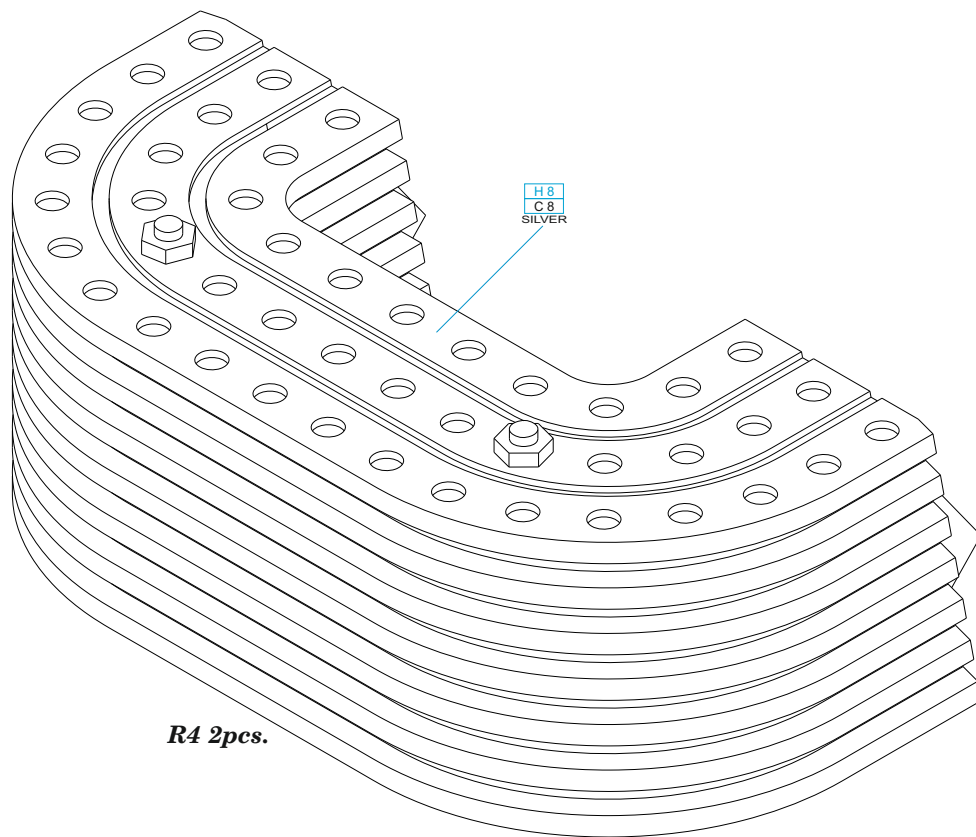

1/48

eduard

eduard

435 21 Obrnice 170
Czech Republic

www.eduard.com
5,95

- | | |
|---|---|
|  REMOVE
ODSTRANIT |  BEND
OHNOUT |
|  GRIND
OBROUSIT |  OPTION
VOLBA |
|  DRILL HOLE
VRTAT OTVOR |  REPLACE
NAHRADIT |
|  SYMMETRICAL ASSEMBLY
SYMETRICKÁ MONTÁŽ | |
|  SCRIBE THE PANEL AND HOLES
RYTÍ | |
|  REVERSE SIDE
OTOČIT | |

R4 2pcs.