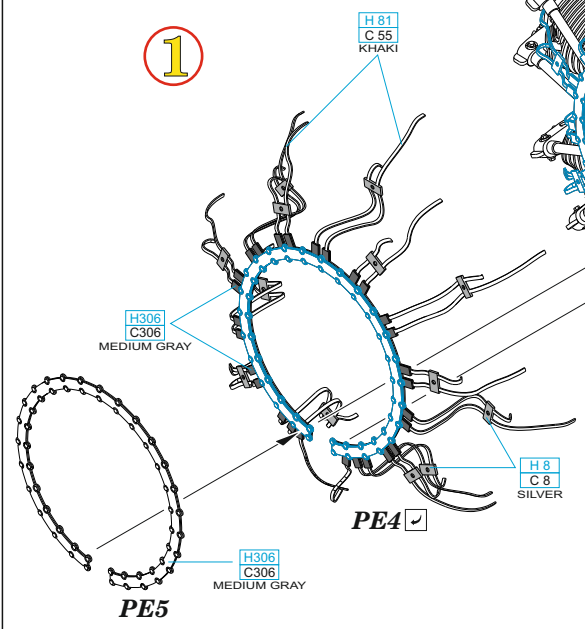

Tento výrobek obsahuje leptané a odlévané detaily pro úpravu a vylepšení plastického modelu. Při výběru sady kovových detailů zkontrolujte, zda je určena pro model, který chcete upravit. Model, pro který je sada určena, je uveden u názvu výrobku. Pro přesnou aplikaci kovových a odlévaných dílů může být zapotřebí upravit díly upravovaného modelu. **POZOR!** Sada obsahuje malé ostré díly. Pracujte ve větrané a dobře osvětlené místnosti. Doporučujeme použití ochranných brýlí. Tento výrobek není vhodný pro děti mladší 14 let.

**eduard**  
435 21 Obrnice 170  
Czech Republic  
www.eduard.com

www.eduard.com  
49,95

**BEST ~~BRASS~~ RESIN AROUND!**

1

2

KIT DECAL 41 ? 114

3

R111  
7 pcs.

- REMOVE  
ODSTRANIT
- GRIND  
OBROUSIT
- DRILL HOLE  
VRTAT OTVOR
- SYMMETRICAL ASSEMBLY  
SYMETRICKÁ MONTÁŽ
- SCRIBE THE PANEL AND HOLES  
RYTI
- REVERSE SIDE  
OTOČIT
- BEND  
OHNOUT
- OPTION  
VOLBA
- REPLACE  
NAHRADIT

7

8

wire  
 Ø - 0,4mm  
 l - 8,6mm

H8  
 C8  
 SILVER

wire  
 Ø - 0,4mm  
 l - 8,6mm

H8  
 C8  
 SILVER

9

10