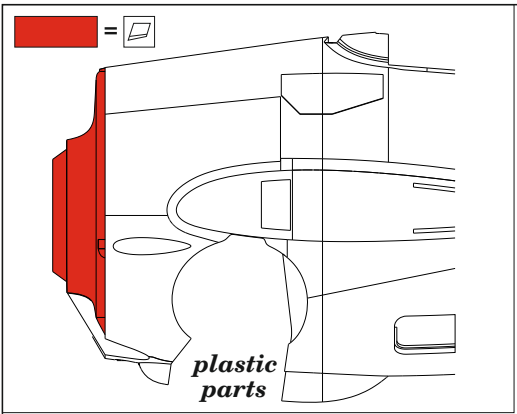

1

2

KIT DECAL 41 ? 114

3

R111
7 pcs.

- REMOVE
  ODSTRANIT
- GRIND
  OBROUSIT
- DRILL HOLE
  VRTAT OTVOR
- SYMMETRICAL ASSEMBLY
  SYMETRICKÁ MONTÁŽ
- SCRIBE THE PANEL AND HOLES
  RYTI
- REVERSE SIDE
  OTOČIT
- BEND
  OHNOUT
- OPTION
  VOLBA
- REPLACE
  NAHRADIT