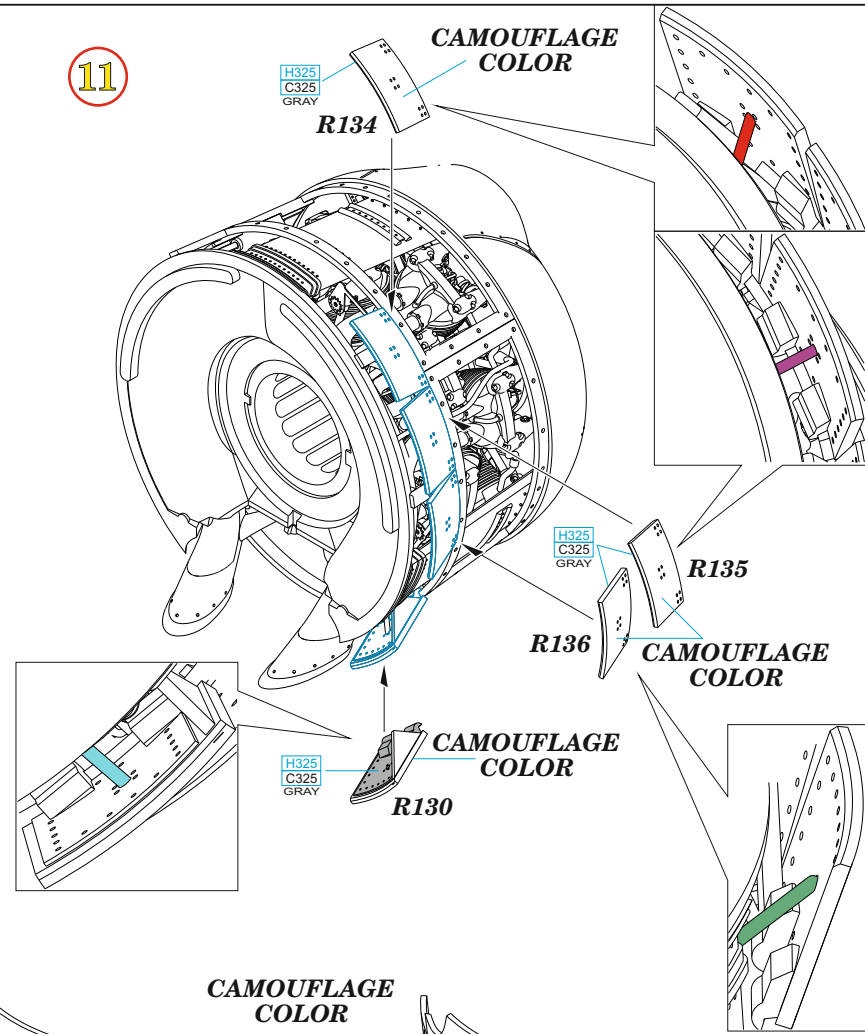

- REMOVE  
ODSTRANIT
- GRIND  
OBROUSIT
- DRILL HOLE  
VRTAT OTVOR
- SYMMETRICAL ASSEMBLY  
SYMETRICKÁ MONTÁŽ
- SCRIBE THE PANEL AND HOLES  
RYTI
- REVERSE SIDE  
OTOČIT
- BEND  
OHNOUT
- OPTION  
VOLBA
- REPLACE  
NAHRADIT

7

8

wire  
 Ø - 0,4mm  
 l - 8,6mm

H8  
 C8  
 SILVER

wire  
 Ø - 0,4mm  
 l - 8,6mm

H8  
 C8  
 SILVER

9

10

12

11

13