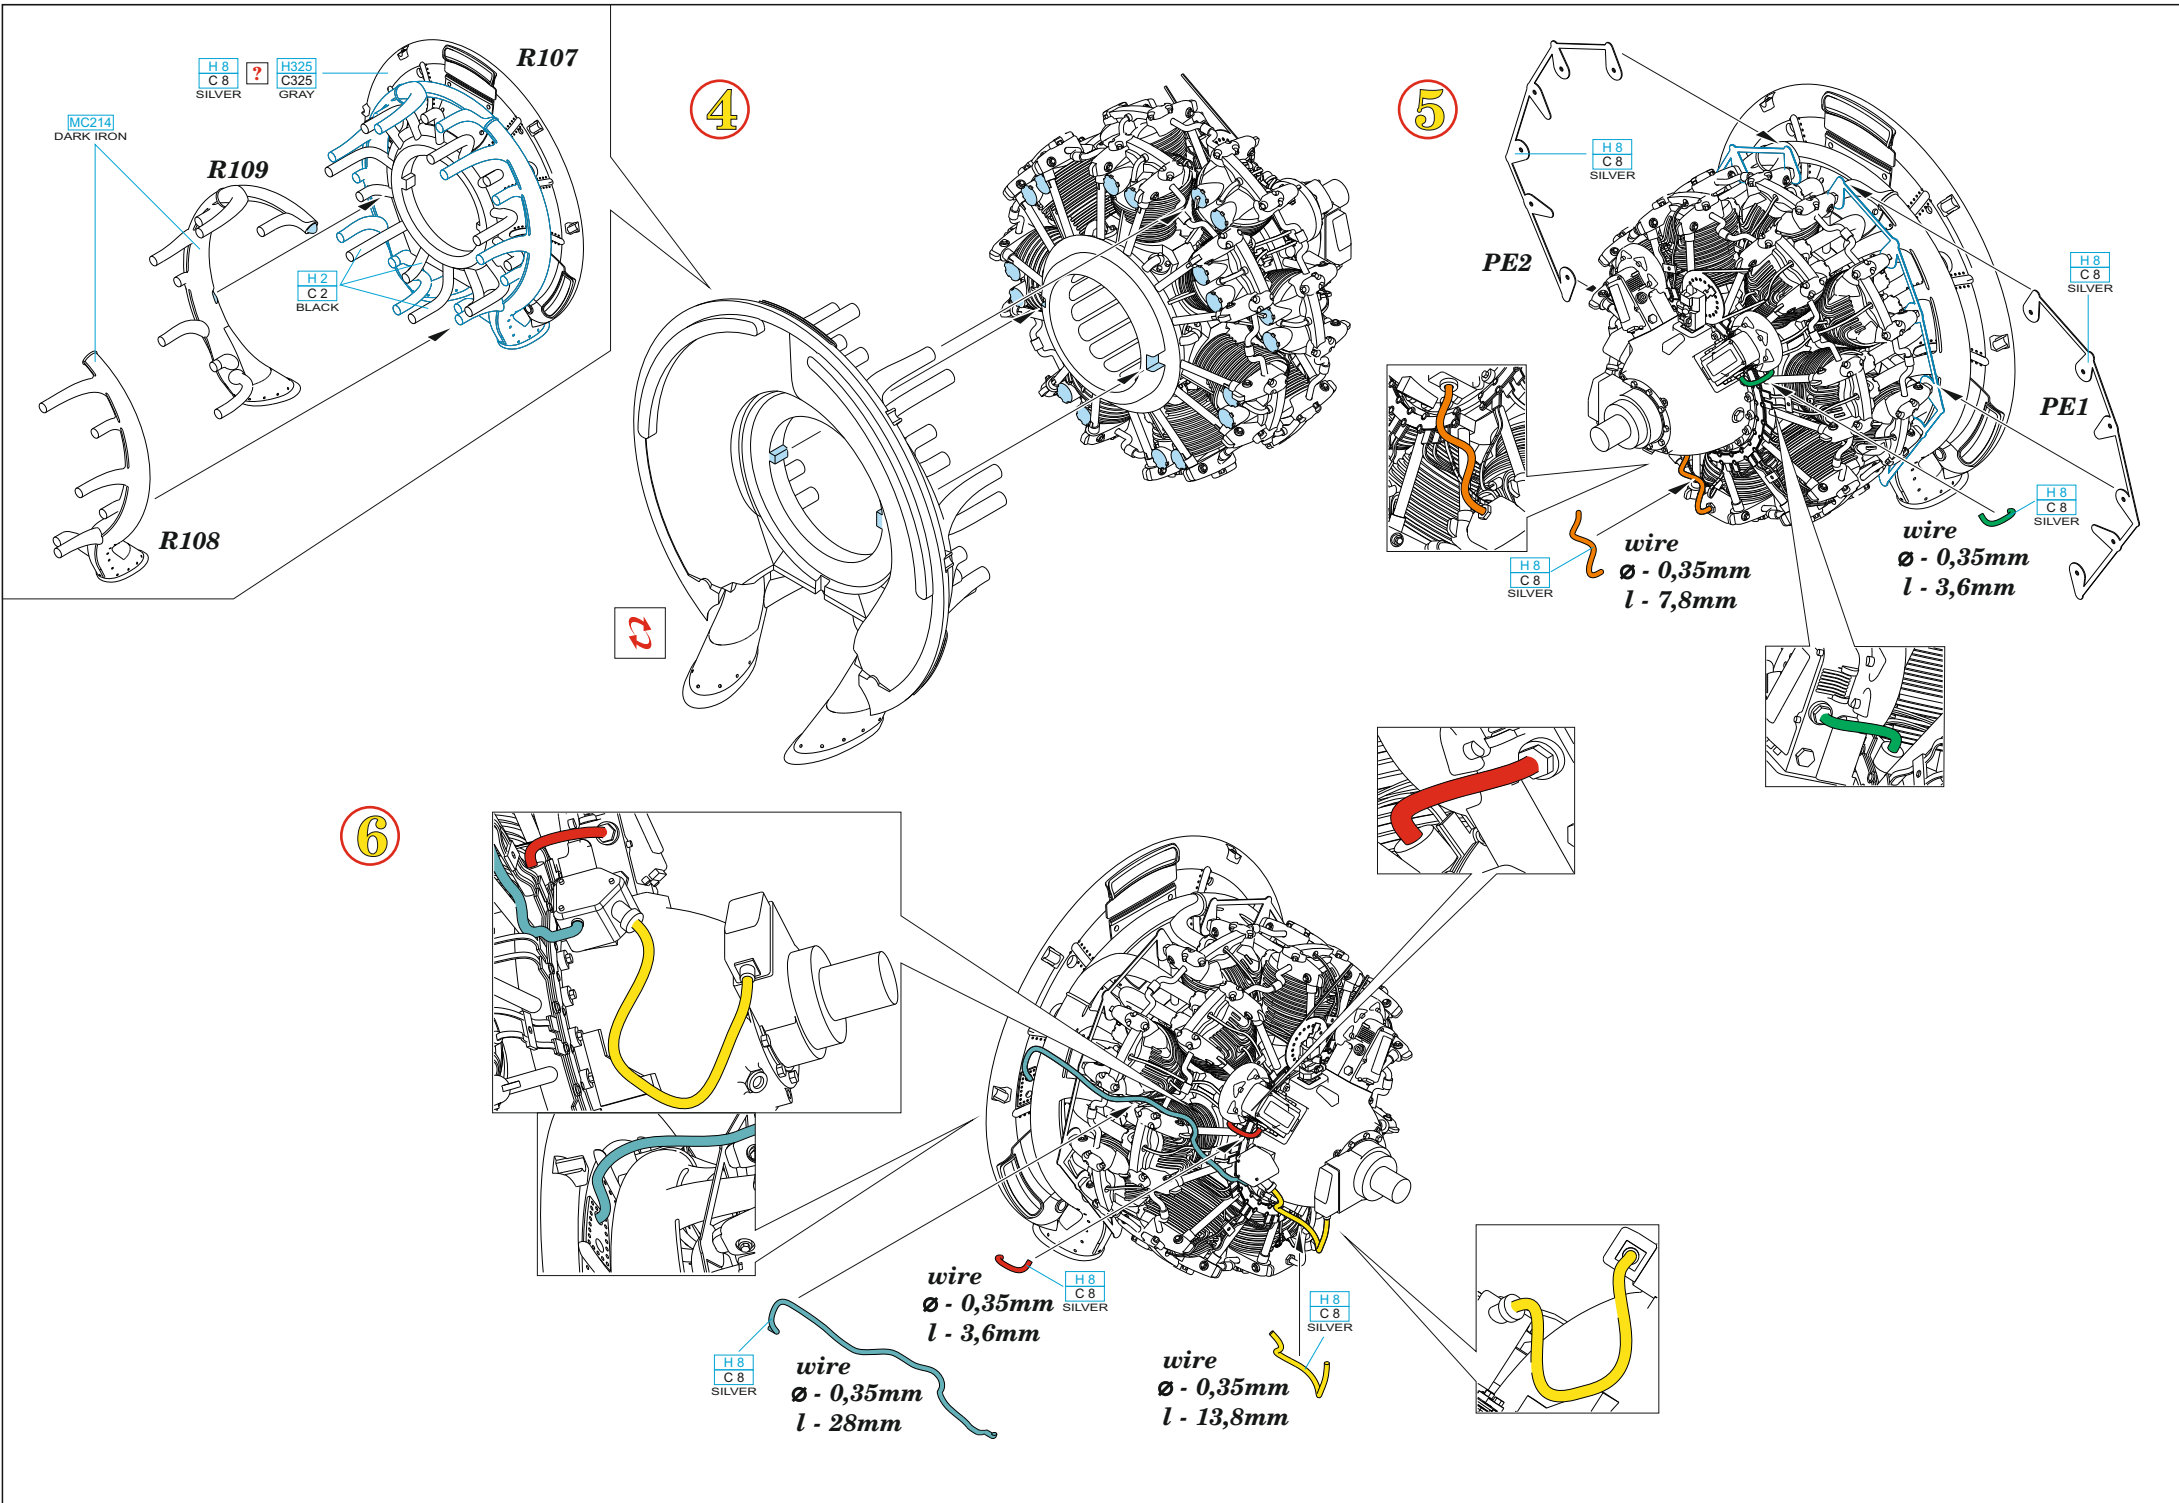

- REMOVE  
ODSTRANIT
- GRIND  
OBROUSIT
- DRILL HOLE  
VRTAT OTVOR
- SYMMETRICAL ASSEMBLY  
SYMETRICKÁ MONTÁŽ
- SCRIBE THE PANEL AND HOLES  
RYTI
- REVERSE SIDE  
OTOČIT
- BEND  
OHNOUT
- OPTION  
VOLBA
- REPLACE  
NAHRADIT

7

8

wire  
 Ø - 0,4mm  
 l - 8,6mm

H8  
 C8  
 SILVER

wire  
 Ø - 0,4mm  
 l - 8,6mm

H8  
 C8  
 SILVER

9

10