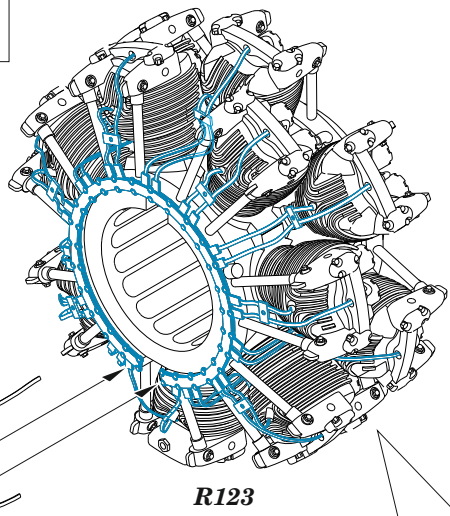

1

2

KIT DECAL 41 ? 114

3

R111
7 pcs.

- REMOVE
  ODSTRANIT
- GRIND
  OBROUSIT
- DRILL HOLE
  VRTAT OTVOR
- SYMMETRICAL ASSEMBLY
  SYMETRICKÁ MONTÁŽ
- SCRIBE THE PANEL AND HOLES
  RYTI
- REVERSE SIDE
  OTOČIT
- BEND
  OHNOUT
- OPTION
  VOLBA
- REPLACE
  NAHRADIT