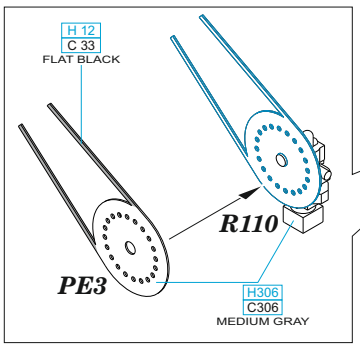

1

2

KIT DECAL 41 ? 114

3

R111
7 pcs.

- REMOVE
  ODSTRANIT
- GRIND
  OBROUSIT
- DRILL HOLE
  VRTAT OTVOR
- SYMMETRICAL ASSEMBLY
  SYMETRICKÁ MONTÁŽ
- SCRIBE THE PANEL AND HOLES
  RYTI
- REVERSE SIDE
  OTOČIT
- BEND
  OHNOUT
- OPTION
  VOLBA
- REPLACE
  NAHRADIT