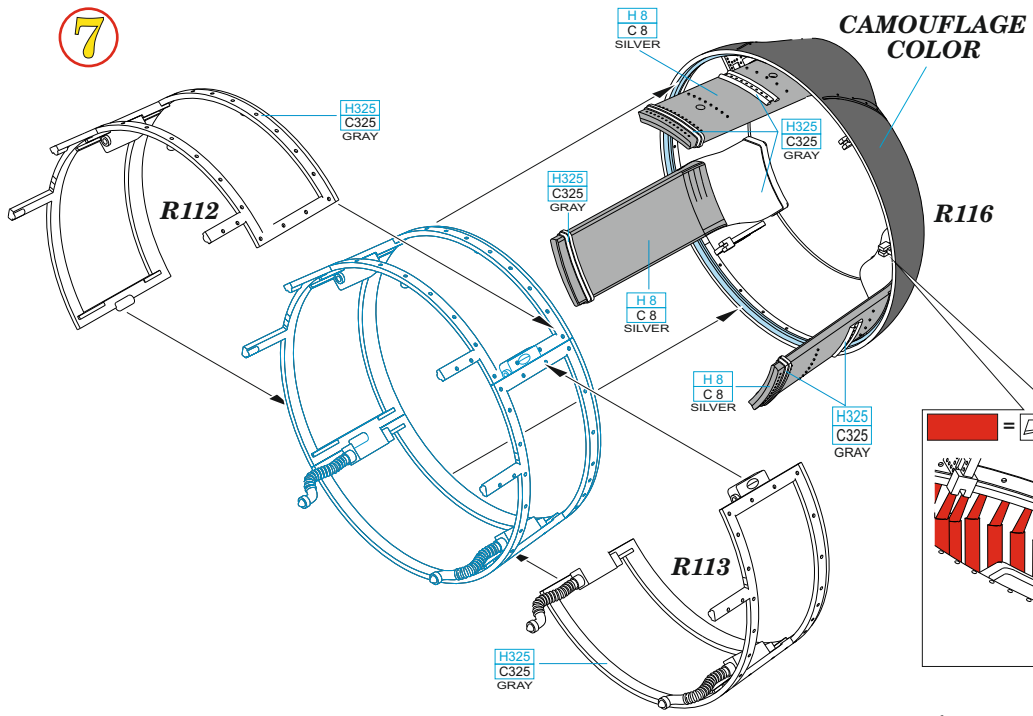

- REMOVE  
ODSTRANIT
- GRIND  
OBROUSIT
- DRILL HOLE  
VRTAT OTVOR
- SYMMETRICAL ASSEMBLY  
SYMETRICKÁ MONTÁŽ
- SCRIBE THE PANEL AND HOLES  
RYTI
- REVERSE SIDE  
OTOČIT
- BEND  
OHNOUT
- OPTION  
VOLBA
- REPLACE  
NAHRADIT

7

8

wire  
 Ø - 0,4mm  
 l - 8,6mm

H8  
 C8  
 SILVER

wire  
 Ø - 0,4mm  
 l - 8,6mm

H8  
 C8  
 SILVER

9

10