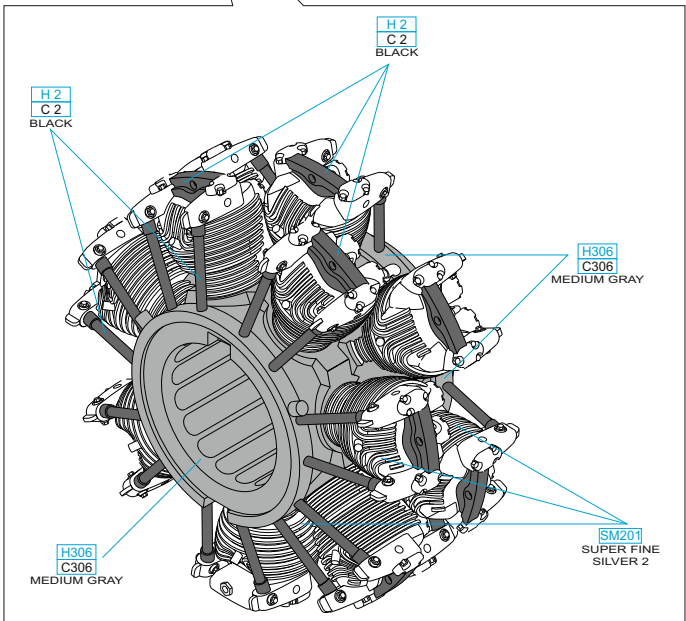

**eduard**  
435 21 Obrnice 170  
Czech Republic  
www.eduard.com

www.eduard.com  
49,95

**BEST ~~BRASS~~ RESIN AROUND!**

1

2

KIT DECAL 41 ? 114

3

R111  
7 pcs.

- REMOVE  
ODSTRANIT
- GRIND  
OBROUSIT
- DRILL HOLE  
VRTAT OTVOR
- SYMMETRICAL ASSEMBLY  
SYMETRICKÁ MONTÁŽ
- SCRIBE THE PANEL AND HOLES  
RYTI
- REVERSE SIDE  
OTOČIT
- BEND  
OHNOUT
- OPTION  
VOLBA
- REPLACE  
NAHRADIT