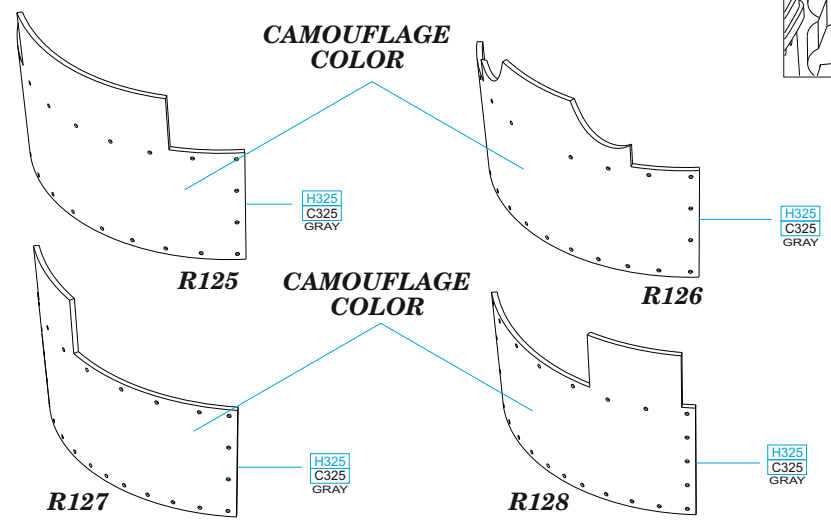

- REMOVE  
ODSTRANIT
- GRIND  
OBROUSIT
- DRILL HOLE  
VRTAT OTVOR
- SYMMETRICAL ASSEMBLY  
SYMETRICKÁ MONTÁŽ
- SCRIBE THE PANEL AND HOLES  
RYTI
- REVERSE SIDE  
OTOČIT
- BEND  
OHNOUT
- OPTION  
VOLBA
- REPLACE  
NAHRADIT

7

8

wire  
 Ø - 0,4mm  
 l - 8,6mm

H8  
 C8  
 SILVER

wire  
 Ø - 0,4mm  
 l - 8,6mm

H8  
 C8  
 SILVER

9

10

12

11

13