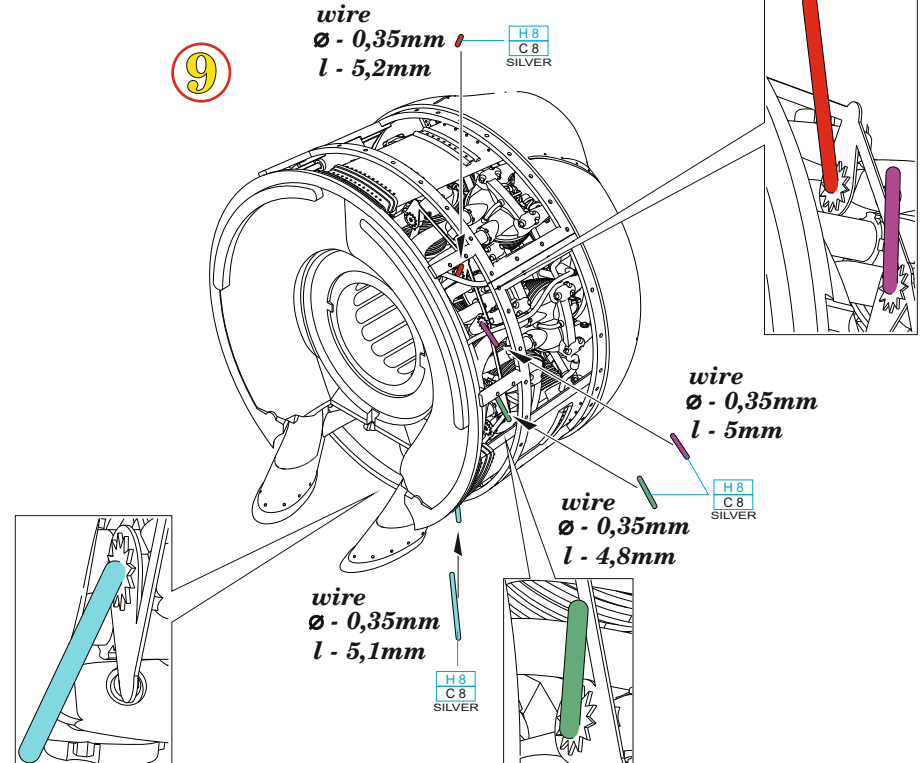

- REMOVE  
ODSTRANIT
- GRIND  
OBROUSIT
- DRILL HOLE  
VRTAT OTVOR
- SYMMETRICAL ASSEMBLY  
SYMETRICKÁ MONTÁŽ
- SCRIBE THE PANEL AND HOLES  
RYTI
- REVERSE SIDE  
OTOČIT
- BEND  
OHNOUT
- OPTION  
VOLBA
- REPLACE  
NAHRADIT

7

8

wire  
 Ø - 0,4mm  
 l - 8,6mm

H8  
 C8  
 SILVER

wire  
 Ø - 0,4mm  
 l - 8,6mm

H8  
 C8  
 SILVER

9

10