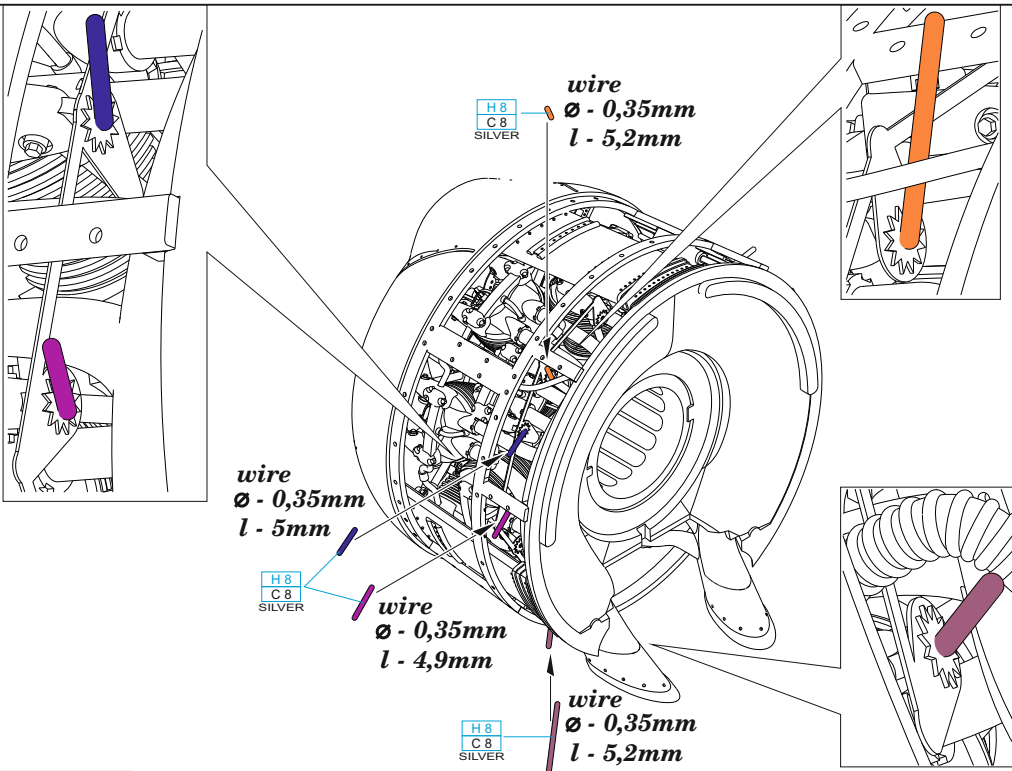

- REMOVE  
ODSTRANIT
- GRIND  
OBROUSIT
- DRILL HOLE  
VRTAT OTVOR
- SYMMETRICAL ASSEMBLY  
SYMETRICKÁ MONTÁŽ
- SCRIBE THE PANEL AND HOLES  
RYTI
- REVERSE SIDE  
OTOČIT
- BEND  
OHNOUT
- OPTION  
VOLBA
- REPLACE  
NAHRADIT

7

8

wire  
 Ø - 0,4mm  
 l - 8,6mm

H8  
 C8  
 SILVER

wire  
 Ø - 0,4mm  
 l - 8,6mm

H8  
 C8  
 SILVER

9

10