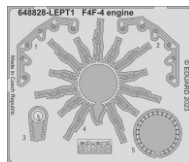

648 828 F4F-4 engine

for Eduard kit - pro stavebnici Eduard

eduard
BRASSIN
Print

1/48 scale

648 828

F4F-4 engine
for Eduard kit - pro stavebnici Eduard

1/48

BRASSIN

BRASSIN

eduard

COLOURS

GSI Creos (GUNZE)		Mr.METAL COLOR	
AQUEOUS	Mr.COLOR		
H 2	C 2	BLACK	SM201 SUPER FINE SILVER 2
H 8	C 8	SILVER	MC214 DARK IRON
H 12	C 33	FLAT BLACK	
H 81	C 55	KHAKI	
H306	C306	MEDIUM GRAY	
H325	C325	GRAY	

This product contains metal and resin detail parts for upgrading scale plastic models. When selecting this set make sure that it is for the kit mentioned in product name as these sets are made specifically for that kit. When upgrading the model some cutting or corrections may be necessary for parts to fit accurately. **WARNING!** This set contains small and sharp parts. Work carefully in a ventilated and well-lit room. Safety glasses are recommended. This product is not suitable for children below 14 years of age.

Tento výrobek obsahuje leptané a odlévané detaily pro úpravu a vylepšení plastického modelu. Při výběru sady kovových detailů zkontrolujte, zda je určena pro model, který chcete upravit. Model, pro který je sada určena, je uveden u názvu výrobku. Pro přesnou aplikaci kovových a odlévaných dílů může být zapotřebí upravit díly upravovaného modelu. **POZOR!** Sada obsahuje malé ostré díly. Pracujte ve větrané a dobře osvětlené místnosti. Doporučujeme použití ochranných brýlí. Tento výrobek není vhodný pro děti mladší 14 let.

eduard
435 21 Obrnice 170
Czech Republic
www.eduard.com

www.eduard.com
49,95

BEST ~~BRASS~~ RESIN AROUND!