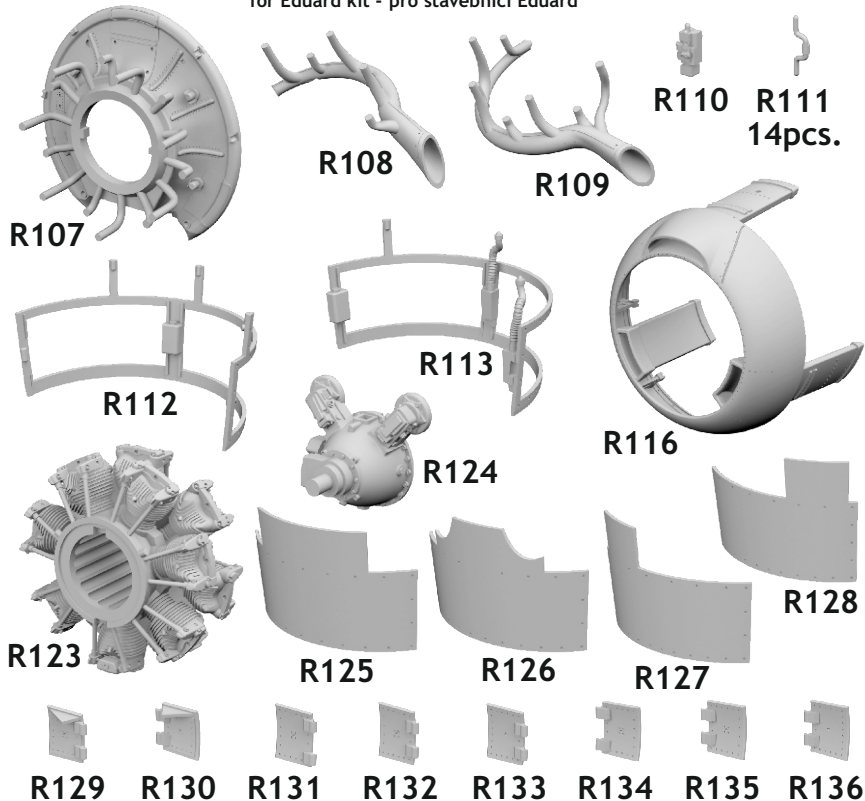

# 648 828 F4F-4 engine

for Eduard kit - pro stavebnici Eduard

eduard  
**BRASSIN**  
*Print*

1/48 scale

This product contains metal and resin detail parts for upgrading scale plastic models. When selecting this set make sure that it is for the kit mentioned in product name as these sets are made specifically for that kit. When upgrading the model some cutting or corrections may be necessary for parts to fit accurately. **WARNING!** This set contains small and sharp parts. Work carefully in a ventilated and well-lit room. Safety glasses are recommended. This product is not suitable for children below 14 years of age.

Tento výrobek obsahuje leptané a odlévané detaily pro úpravu a vylepšení plastického modelu. Při výběru sady kovových detailů zkontrolujte, zda je určena pro model, který chcete upravit. Model, pro který je sada určena, je uveden u názvu výrobku. Pro přesnou aplikaci kovových a odlévaných dílů může být zapotřebí upravit díly upravovaného modelu. **POZOR!** Sada obsahuje malé ostré díly. Pracujte ve větrané a dobře osvětlené místnosti. Doporučujeme použití ochranných brýlí. Tento výrobek není vhodný pro děti mladší 14 let.