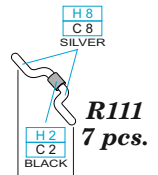

- REMOVE  
ODSTRANIT
- GRIND  
OBROUSIT
- DRILL HOLE  
VRTAT OTVOR
- SYMMETRICAL ASSEMBLY  
SYMETRICKÁ MONTÁŽ
- SCRIBE THE PANEL AND HOLES  
RYTI
- REVERSE SIDE  
OTOČIT
- BEND  
OHNOUT
- OPTION  
VOLBA
- REPLACE  
NAHRADIT

7

8

wire  
 Ø - 0,4mm  
 l - 8,6mm

H8  
 C8  
 SILVER

wire  
 Ø - 0,4mm  
 l - 8,6mm

H8  
 C8  
 SILVER

9

10