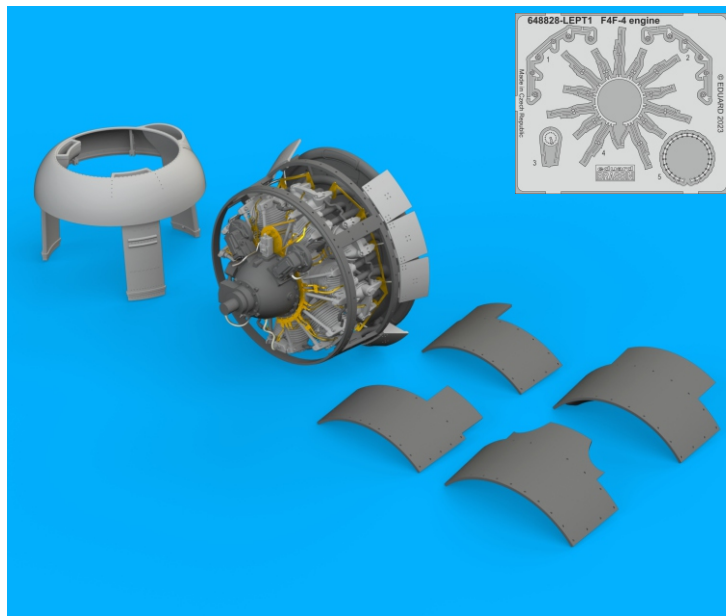

# 648 828 F4F-4 engine

for Eduard kit - pro stavebnici Eduard

eduard  
**BRASSIN**  
*Print*

1/48 scale

# 648 828

F4F-4 engine  
for Eduard kit - pro stavebnici Eduard

1/48

**BRASSIN**

**BRASSIN**

**eduard**

**COLOURS**

GSI Creos (GUNZE)		Mr.METAL COLOR	
AQUEOUS	Mr.COLOR		
H 2	C 2	BLACK	SM201 SUPER FINE SILVER 2
H 8	C 8	SILVER	MC214 DARK IRON
H 12	C 33	FLAT BLACK	
H 81	C 55	KHAKI	
H306	C306	MEDIUM GRAY	
H325	C325	GRAY	

This product contains metal and resin detail parts for upgrading scale plastic models. When selecting this set make sure that it is for the kit mentioned in product name as these sets are made specifically for that kit. When upgrading the model some cutting or corrections may be necessary for parts to fit accurately. **WARNING!** This set contains small and sharp parts. Work carefully in a ventilated and well-lit room. Safety glasses are recommended. This product is not suitable for children below 14 years of age.

Tento výrobek obsahuje leptané a odlévané detaily pro úpravu a vylepšení plastického modelu. Při výběru sady kovových detailů zkontrolujte, zda je určena pro model, který chcete upravit. Model, pro který je sada určena, je uveden u názvu výrobku. Pro přesnou aplikaci kovových a odlévaných dílů může být zapotřebí upravit díly upravovaného modelu. **POZOR!** Sada obsahuje malé ostré díly. Pracujte ve větrané a dobře osvětlené místnosti. Doporučujeme použití ochranných brýlí. Tento výrobek není vhodný pro děti mladší 14 let.