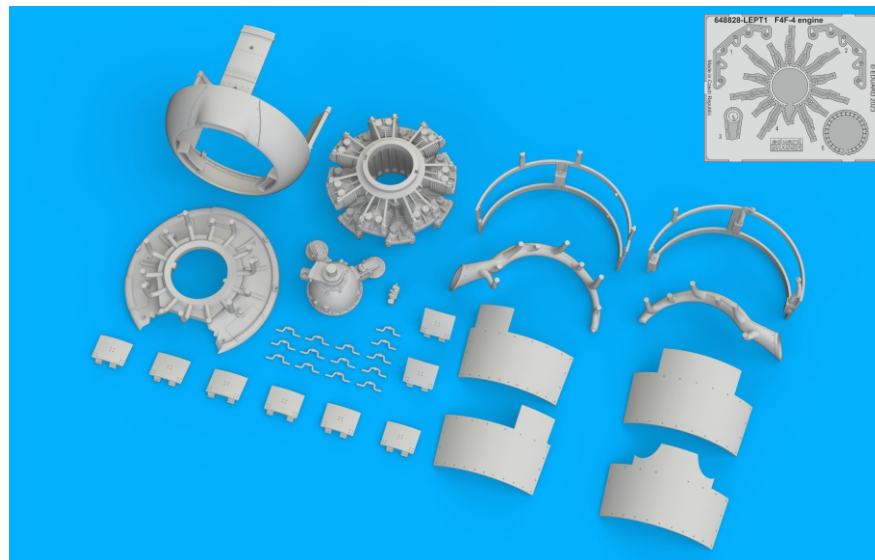

BEST ~~BRASS~~ RESIN AROUND!