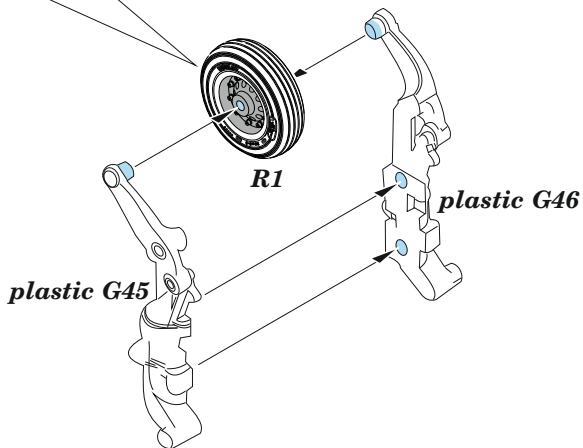

**648 814 Buccaneer S.2C/D wheels**  
for Airfix kit - pro stavebnici Airfix

**1/48**

**eduard**

**eduard**  
435 21 Obrnice 170  
Czech Republic

www.eduard.com  
9,95

-  REMOVE  
ODSTRANIT
-  BEND  
OHNOUT
-  GRIND  
OBROUSIT
-  OPTION  
VOLBA
-  DRILL HOLE  
VRTAT OTVOR
-  REPLACE  
NAHRADIT
-  SYMMETRICAL ASSEMBLY  
SYMETRICKÁ MONTÁŽ
-  SCRIBE THE PANEL AND HOLES  
RYTÍ
-  REVERSE SIDE  
OTOČIT

**1**

**2**

**R2 - left wheel**  
**R3 - right wheel**