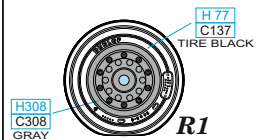

**648 814 Buccaneer S.2C/D wheels**  
for Airfix kit - pro stavebnici Airfix

**1/48 scale**

R1

**COLOURS**

GSI Creos (GUNZE)		TIRE COLOR	Mr.METAL COLOR	
AQUEOUS	Mr.COLOR			
H 77	C137	TIRE BLACK		
H308	C308	GRAY		

**648 814 Buccaneer S.2C/D wheels**  
for Airfix kit - pro stavebnici Airfix

**1/48**

**eduard**

**eduard**  
435 21 Obrnice 170  
Czech Republic

www.eduard.com  
9,95

-  REMOVE  
ODSTRANIT
-  BEND  
OHNOUT
-  GRIND  
OBROUSIT
-  OPTION  
VOLBA
-  DRILL HOLE  
VRTAT OTVOR
-  REPLACE  
NAHRADIT
-  SYMMETRICAL ASSEMBLY  
SYMETRICKÁ MONTÁŽ
-  SCRIBE THE PANEL AND HOLES  
RYTÍ
-  REVERSE SIDE  
OTOČIT

**1**

**2**

**R2 - left wheel**  
**R3 - right wheel**