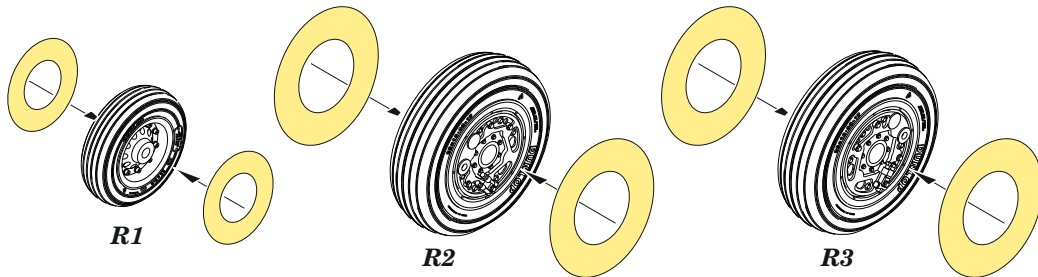

**648 814 Buccaneer S.2C/D wheels**  
for Airfix kit - pro stavebnici Airfix

**1/48**

**eduard**

**eduard**  
435 21 Obrnice 170  
Czech Republic

www.eduard.com  
9,95

-  REMOVE  
ODSTRANIT
-  BEND  
OHNOUT
-  GRIND  
OBROUSIT
-  OPTION  
VOLBA
-  DRILL HOLE  
VRTAT OTVOR
-  REPLACE  
NAHRADIT
-  SYMMETRICAL ASSEMBLY  
SYMETRICKÁ MONTÁŽ
-  SCRIBE THE PANEL AND HOLES  
RYTÍ
-  REVERSE SIDE  
OTOČIT

**1**

**2**

**R2 - left wheel**  
**R3 - right wheel**