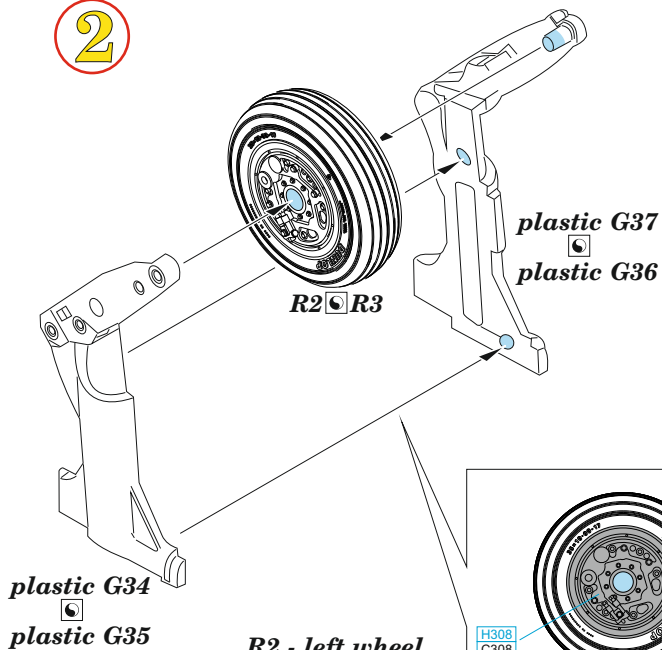

**648 814 Buccaneer S.2C/D wheels**  
for Airfix kit - pro stavebnici Airfix

**1/48**

**eduard**

**eduard**  
435 21 Obrnice 170  
Czech Republic

www.eduard.com  
9,95

-  REMOVE  
ODSTRANIT
-  BEND  
OHNOUT
-  GRIND  
OBROUSIT
-  OPTION  
VOLBA
-  DRILL HOLE  
VRTAT OTVOR
-  REPLACE  
NAHRADIT
-  SYMMETRICAL ASSEMBLY  
SYMETRICKÁ MONTÁŽ
-  SCRIBE THE PANEL AND HOLES  
RYTÍ
-  REVERSE SIDE  
OTOČIT

**1**

**2**

**R2 - left wheel**  
**R3 - right wheel**