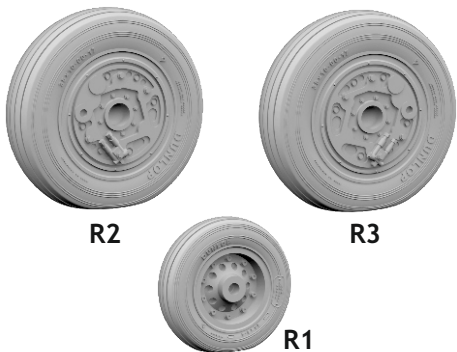

**648 814 Buccaneer S.2C/D wheels**  
for Airfix kit - pro stavebnici Airfix

**1/48 scale**

R1

**COLOURS**

GSI Creos (GUNZE)		TIRE COLOR	Mr.METAL COLOR	
AQUEOUS	Mr.COLOR			
H 77	C137	TIRE BLACK		
H308	C308	GRAY		

**648 814 Buccaneer S.2C/D wheels**  
for Airfix kit - pro stavebnici Airfix

**1/48**

**eduard**

**eduard**  
435 21 Obrnice 170  
Czech Republic

www.eduard.com  
9,95

-  REMOVE  
ODSTRANIT
-  BEND  
OHNOUT
-  GRIND  
OBROUSIT
-  OPTION  
VOLBA
-  DRILL HOLE  
VRTAT OTVOR
-  REPLACE  
NAHRADIT
-  SYMMETRICAL ASSEMBLY  
SYMETRICKÁ MONTÁŽ
-  SCRIBE THE PANEL AND HOLES  
RYTÍ
-  REVERSE SIDE  
OTOČIT

**1**

**2**

**R2 - left wheel**  
**R3 - right wheel**