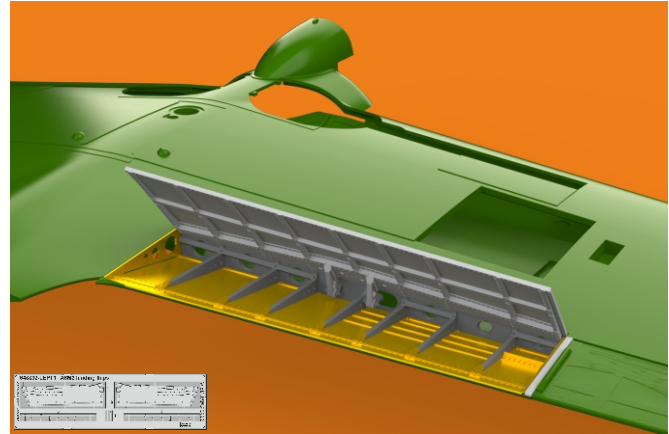

**648 807 A6M3 Type 22 landing flaps**  
for Eduard kit - pro stavebnici Eduard

eduard  
BRASSIN

*Print*

1/48 scale

**648 807 A6M3 Type 22 landing flaps**  
for Eduard kit - pro stavebnici Eduard

1/48

COLOURS

GSI Creos (GUNZE)		Mr.METAL COLOR	
AQUEOUS	Mr.COLOR		
H 63	C 57	METALLIC BLUE GREEN	

**eduard**

435 21 Obrnice 170  
Czech Republic

www.eduard.com  
19,95

**eduard**

**1**  =  

plastic parts

**2** R29  R28