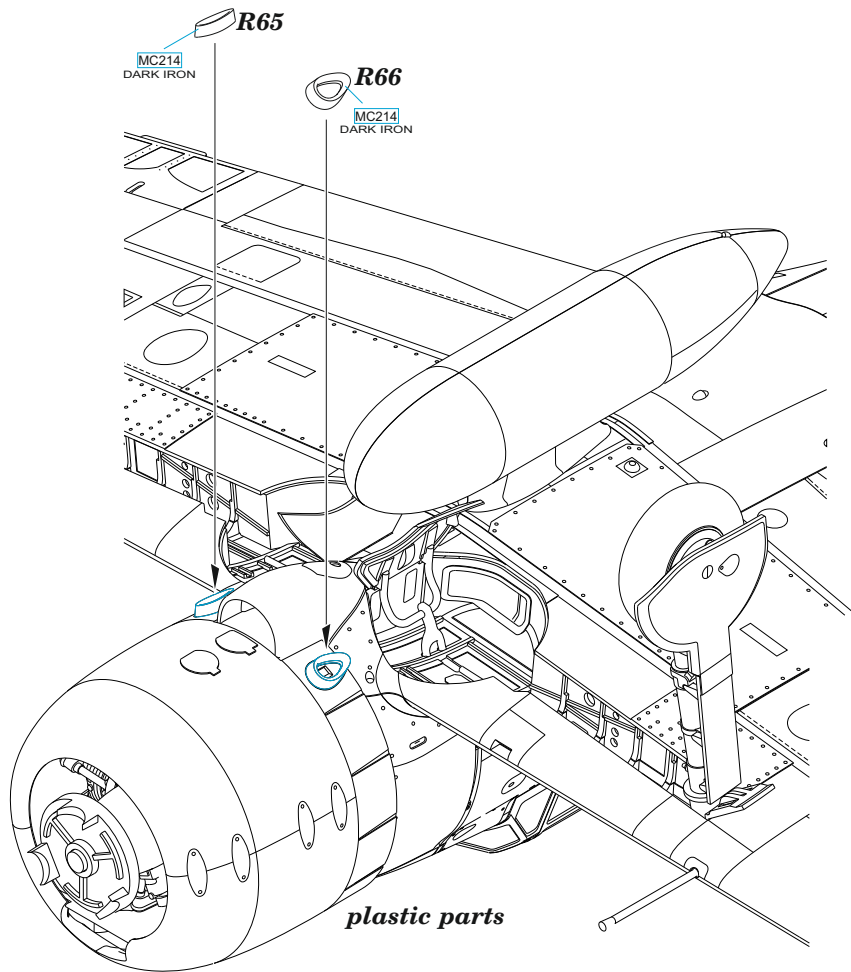

435 21 Obrnice 170  
Czech Republic

www.eduard.com  
4,95

**648 801**

**A6M3 exhaust**  
for Eduard kit - pro stavebnici Eduard

**1/48**

**eduard**

*plastic part*

- |  |   |  |                     |
|--|---|--|---------------------|
|  | REMOVE<br>ODSTRANIT                       |  | BEND<br>OHNOUT      |
|  | GRIND<br>OBROUSIT                         |  | OPTION<br>VOLBA     |
|  | DRILL HOLE<br>VRTAT OTVOR                 |  | REPLACE<br>NAHRADIT |
|  | SYMMETRICAL ASSEMBLY<br>SYMETRICKÁ MONTÁŽ |  |                     |
|  | SCRIBE THE PANEL AND HOLES<br>RYTI        |  |                     |
|  | REVERSE SIDE<br>OTOČIT                    |  |                     |