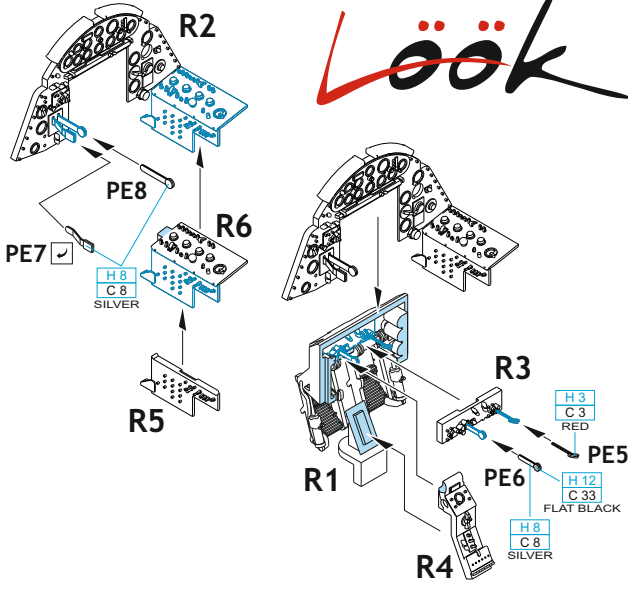

Löök

POZOR! OBSAHUJE DROBNÉ A OSTRÉ DÍLY  
**VÝROBEK NENÍ HRAČKOU**  
 CONTAINS SMALL AND SHARP PARTS  
**COLLECTORS' ITEM · NOT A TOY**

This product contains resin and metal detail parts for upgrading scale plastic models. When selecting this set make sure that it is for the kit mentioned on the label as these sets are made specifically for that kit. **WARNING!** This set contains small and sharp parts. Work carefully in a ventilated, well-lit room. Safety glasses are recommended. This product is not a toy.

Tento výrobek obsahuje resinové a leptané kovové díly pro úpravu a vylepšení plastického modelu. Při výběru sady kovových detailů zkontrolujte, zda je určena pro model, který chcete upravit. Model, pro který je sada určena, je uveden na titulním štítku.  
**POZOR!** Sada obsahuje malé a ostré díly. Pracujte ve větrané a dobře osvětlené místnosti. Doporučujeme použití ochranných brýlí. Výrobek není hračkou.

Item #		Scale Recommended
644244	TBF-1C	1/48
		Academy

eduard

- BEND  
OHNOUT
- SYMMETRICAL ASSEMBLY  
SYMETRICKÁ MONTÁŽ
- GLUE  
PŘILEPIT
- REVERSE SIDE  
OTOCIT