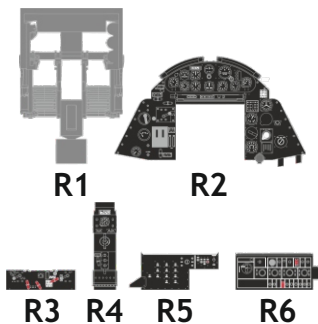

Löök

POZOR! OBSAHUJE DROBNÉ A OSTRÉ DÍLY  
**VÝROBEK NENÍ HRAČKOU**  
 CONTAINS SMALL AND SHARP PARTS  
**COLLECTORS' ITEM · NOT A TOY**

This product contains resin and metal detail parts for upgrading scale plastic models. When selecting this set make sure that it is for the kit mentioned on the label as these sets are made specifically for that kit. **WARNING!** This set contains small and sharp parts. Work carefully in a ventilated, well-lit room. Safety glasses are recommended. This product is not a toy.

Tento výrobek obsahuje resinové a leptané kovové díly pro úpravu a vylepšení plastického modelu. Při výběru sady kovových detailů zkontrolujte, zda je určena pro model, který chcete upravit. Model, pro který je sada určena, je uveden na titulním štítku.  
**POZOR!** Sada obsahuje malé a ostré díly. Pracujte ve větrané a dobře osvětlené místnosti. Doporučujeme použití ochranných brýlí. Výrobek není hračkou.

Item #		Scale Recommended
644244	TBF-1C	1/48
		Academy

eduard

- BEND  
OHNOUT
- SYMMETRICAL ASSEMBLY  
SYMETRICKÁ MONTÁŽ
- GLUE  
PŘILEPIT
- REVERSE SIDE  
OTOCIT