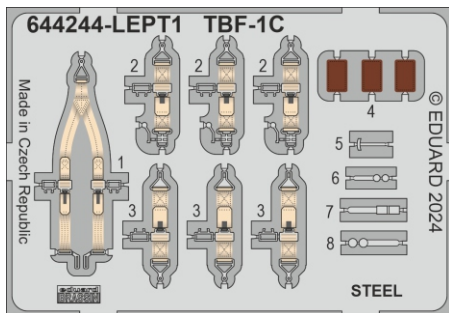

Löök

POZOR! OBSAHUJE DROBNÉ A OSTRÉ DÍLY  
**VÝROBEK NENÍ HRAČKOU**  
 CONTAINS SMALL AND SHARP PARTS  
**COLLECTORS' ITEM · NOT A TOY**

This product contains resin and metal detail parts for upgrading scale plastic models. When selecting this set make sure that it is for the kit mentioned on the label as these sets are made specifically for that kit. **WARNING!** This set contains small and sharp parts. Work carefully in a ventilated, well-lit room. Safety glasses are recommended. This product is not a toy.

Tento výrobek obsahuje resinové a leptané kovové díly pro úpravu a vylepšení plastického modelu. Při výběru sady kovových detailů zkontrolujte, zda je určena pro model, který chcete upravit. Model, pro který je sada určena, je uveden na titulním štítku.  
**POZOR!** Sada obsahuje malé a ostré díly. Pracujte ve větrané a dobře osvětlené místnosti. Doporučujeme použití ochranných brýlí. Výrobek není hračkou.

Item #		Scale Recommended
644244	TBF-1C	1/48
		Academy

eduard

- BEND  
OHNOUT
- SYMMETRICAL ASSEMBLY  
SYMETRICKÁ MONTÁŽ
- GLUE  
PŘILEPIT
- REVERSE SIDE  
OTOCIT