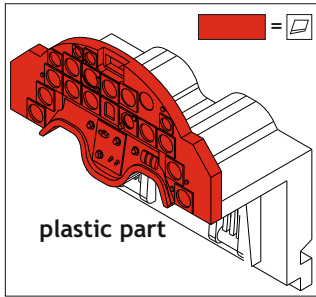

Löök

POZOR! OBSAHUJE DROBNÉ A OSTRÉ DÍLY
VÝROBEK NENÍ HRAČKOU
CONTAINS SMALL AND SHARP PARTS
COLLECTORS' ITEM · NOT A TOY

This product contains resin and metal detail parts for upgrading scale plastic models. When selecting this set make sure that it is for the kit mentioned on the label as these sets are made specifically for that kit. **WARNING!** This set contains small and sharp parts. Work carefully in a ventilated, well-lit room. Safety glasses are recommended. This product is not a toy.

Tento výrobek obsahuje resinové a leptané kovové díly pro úpravu a vylepšení plastikového modelu. Při výběru sady kovových detailů zkontrolujte, zda je určena pro model, který chcete upravit. Model, pro který je sada určena, je uveden na titulním štítku. **POZOR!** Sada obsahuje malé a ostré díly. Pracujte ve větrané a dobře osvětlené místnosti. Doporučujeme použití ochranných brýlí. Výrobek není hračkou.

R8

Item #		Scale Recommended
644165	A-1J	1/48
		Tamiya

eduard

Löök

- | | |
|--|---|
| <input checked="" type="checkbox"/> BEND
OHNOUT | <input checked="" type="checkbox"/> SYMMETRICAL ASSEMBLY
SYMETRICKÁ MONTÁŽ |
| <input checked="" type="checkbox"/> GLUE
PRILEPIT | <input checked="" type="checkbox"/> REMOVE
ODSTRANIT |