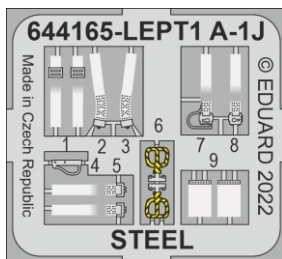

Löök

POZOR! OBSAHUJE DROBNÉ A OSTRÉ DÍLY
VÝROBEK NENÍ HRAČKOU
CONTAINS SMALL AND SHARP PARTS
COLLECTORS' ITEM · NOT A TOY

This product contains resin and metal detail parts for upgrading scale plastic models. When selecting this set make sure that it is for the kit mentioned on the label as these sets are made specifically for that kit. **WARNING!** This set contains small and sharp parts. Work carefully in a ventilated, well-lit room. Safety glasses are recommended. This product is not a toy.

Tento výrobek obsahuje resinové a leptané kovové díly pro úpravu a vylepšení plastikového modelu. Při výběru sady kovových detailů zkontrolujte, zda je určena pro model, který chcete upravit. Model, pro který je sada určena, je uveden na titulním štítku. **POZOR!** Sada obsahuje malé a ostré díly. Pracujte ve větrané a dobře osvětlené místnosti. Doporučujeme použití ochranných brýlí. Výrobek není hračkou.

R8

Item #		Scale Recommended
644165	A-1J	1/48
		Tamiya

eduard

Löök

- | | |
|--|---|
| <input checked="" type="checkbox"/> BEND
OHNOUT | <input checked="" type="checkbox"/> SYMMETRICAL ASSEMBLY
SYMETRICKÁ MONTÁŽ |
| <input checked="" type="checkbox"/> GLUE
PRILEPIT | <input checked="" type="checkbox"/> REMOVE
ODSTRANIT |