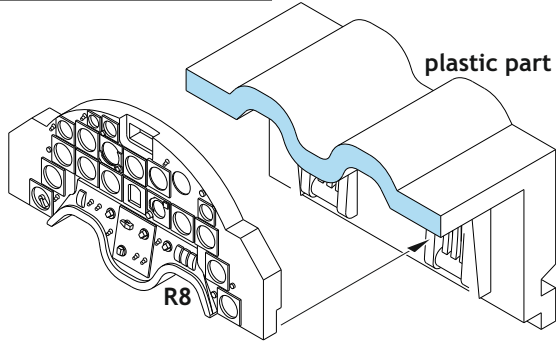

R8

Item #		Scale Recommended
644165	A-1J	1/48
		Tamiya

eduard

Löök

- | | |
|--|---|
| <input checked="" type="checkbox"/> BEND
OHNOUT | <input checked="" type="checkbox"/> SYMMETRICAL ASSEMBLY
SYMETRICKÁ MONTÁŽ |
| <input checked="" type="checkbox"/> GLUE
PRILEPIT | <input checked="" type="checkbox"/> REMOVE
ODSTRANIT |