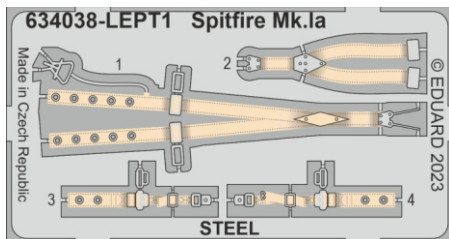

Löök

POZOR! OBSAHUJE DROBNÉ A OSTRÉ DÍLY
VÝROBEK NENÍ HRAČKOU
CONTAINS SMALL AND SHARP PARTS
COLLECTORS' ITEM · NOT A TOY

This product contains resin and metal detail parts for upgrading scale plastic models. When selecting this set make sure that it is for the kit mentioned on the label as these sets are made specifically for that kit. **WARNING!** This set contains small and sharp parts. Work carefully in a ventilated, well-lit room. Safety glasses are recommended. This product is not a toy.

Tento výrobek obsahuje resinové a leptané kovové díly pro úpravu a vylepšení plastikového modelu. Při výběru sady kovových detailů zkontrolujte, zda je určena pro model, který chcete upravit. Model, pro který je sada určena, je uveden na titulním štítku.

POZOR! Sada obsahuje malé a ostré díly. Pracujte ve větrané a dobře osvětlené místnosti. Doporučujeme použití ochranných brýlí. Výrobek není hračkou.

Item #	Scale Recommended
634038	Kotare

eduard

H 12
C 33
FLAT BLACK