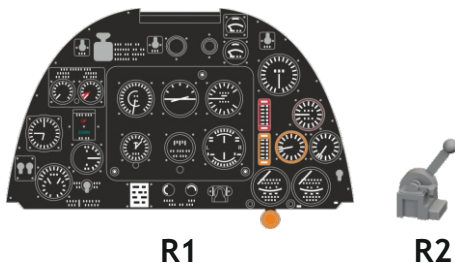

Löök

POZOR! OBSAHUJE DROBNÉ A OSTRÉ DÍLY
VÝROBEK NENÍ HRAČKOU
CONTAINS SMALL AND SHARP PARTS
COLLECTORS' ITEM · NOT A TOY

This product contains resin and metal detail parts for upgrading scale plastic models. When selecting this set make sure that it is for the kit mentioned on the label as these sets are made specifically for that kit. **WARNING!** This set contains small and sharp parts. Work carefully in a ventilated, well-lit room. Safety glasses are recommended. This product is not a toy.

Tento výrobek obsahuje resinové a leptané kovové díly pro úpravu a vylepšení plastikového modelu. Při výběru sady kovových detailů zkontrolujte, zda je určena pro model, který chcete upravit. Model, pro který je sada určena, je uveden na titulním štítku.

POZOR! Sada obsahuje malé a ostré díly. Pracujte ve větrané a dobře osvětlené místnosti. Doporučujeme použití ochranných brýlí. Výrobek není hračkou.

Item #	Scale Recommended
634038	Kotare

eduard

H 12
C 33
FLAT BLACK

R1

H 8
C 8
SILVER

R2

C364
AIRCRAFT GRAY-GREEN

- BEND OHNOUT
- SYMMETRICAL ASSEMBLY SYMETRICKÁ MONTÁŽ
- GRIND OBROUSIT
- GLUE PRAILEPIT
- REVERSE SIDE OTOCIT