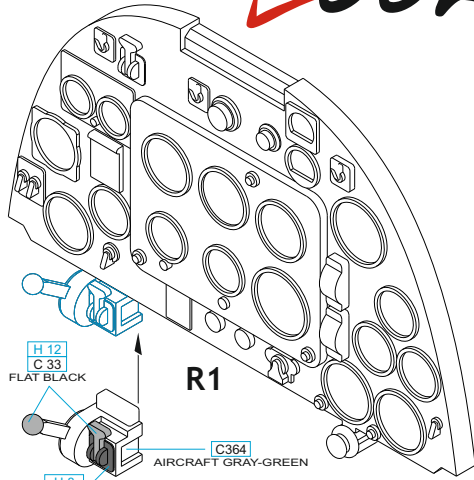

Löök

POZOR! OBSAHUJE DROBNÉ A OSTRÉ DÍLY
VÝROBEK NENÍ HRAČKOU
CONTAINS SMALL AND SHARP PARTS
COLLECTORS' ITEM · NOT A TOY

This product contains resin and metal detail parts for upgrading scale plastic models. When selecting this set make sure that it is for the kit mentioned on the label as these sets are made specifically for that kit. **WARNING!** This set contains small and sharp parts. Work carefully in a ventilated, well-lit room. Safety glasses are recommended. This product is not a toy.

Tento výrobek obsahuje resinové a leptané kovové díly pro úpravu a vylepšení plastikového modelu. Při výběru sady kovových detailů zkontrolujte, zda je určena pro model, který chcete upravit. Model, pro který je sada určena, je uveden na titulním štítku.

POZOR! Sada obsahuje malé a ostré díly. Pracujte ve větrané a dobře osvětlené místnosti. Doporučujeme použití ochranných brýlí. Výrobek není hračkou.

Item #	Scale Recommended
634038	Kotare

eduard

H 12
C 33
FLAT BLACK

R1

H 8
C 8
SILVER

R2

C364
AIRCRAFT GRAY-GREEN

- BEND OHNOUT
- SYMMETRICAL ASSEMBLY SYMETRICKÁ MONTÁŽ
- GRIND OBROUSIT
- GLUE PRAILEPIT
- REVERSE SIDE OTOCIT