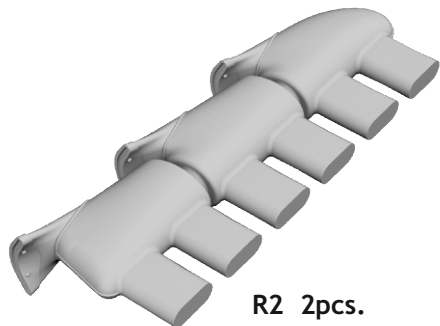

632 189 Hurricane Mk.II exhaust fishtail

for Revell kit - pro stavebnici Revell

eduard
BRASSIN *Print*

1/32 scale

R2 2pcs.

COLOURS

GSI Creos (GUNZE)		Mr.METAL COLOR	
AQUEOUS	Mr.COLOR		
		MC214	DARK IRON

632 189

Hurricane Mk.II exhaust fishtail

for Revell kit - pro stavebnici Revell

1/32

eduard

eduard
435 21 Obrnice 170
Czech Republic

www.eduard.com
9,95

plastic parts

 REMOVE ODSTRANIT	 BEND OHNOUT
 GRIND OBROUSIT	 OPTION VOLBA
 DRILL HOLE VRTAT OTVOR	 REPLACE NAHRADIT
 SYMMETRICAL ASSEMBLY SYMETRICKÁ MONTÁŽ	
 SCRIBE THE PANEL AND HOLES RYTI	
 REVERSE SIDE OTOČIT	