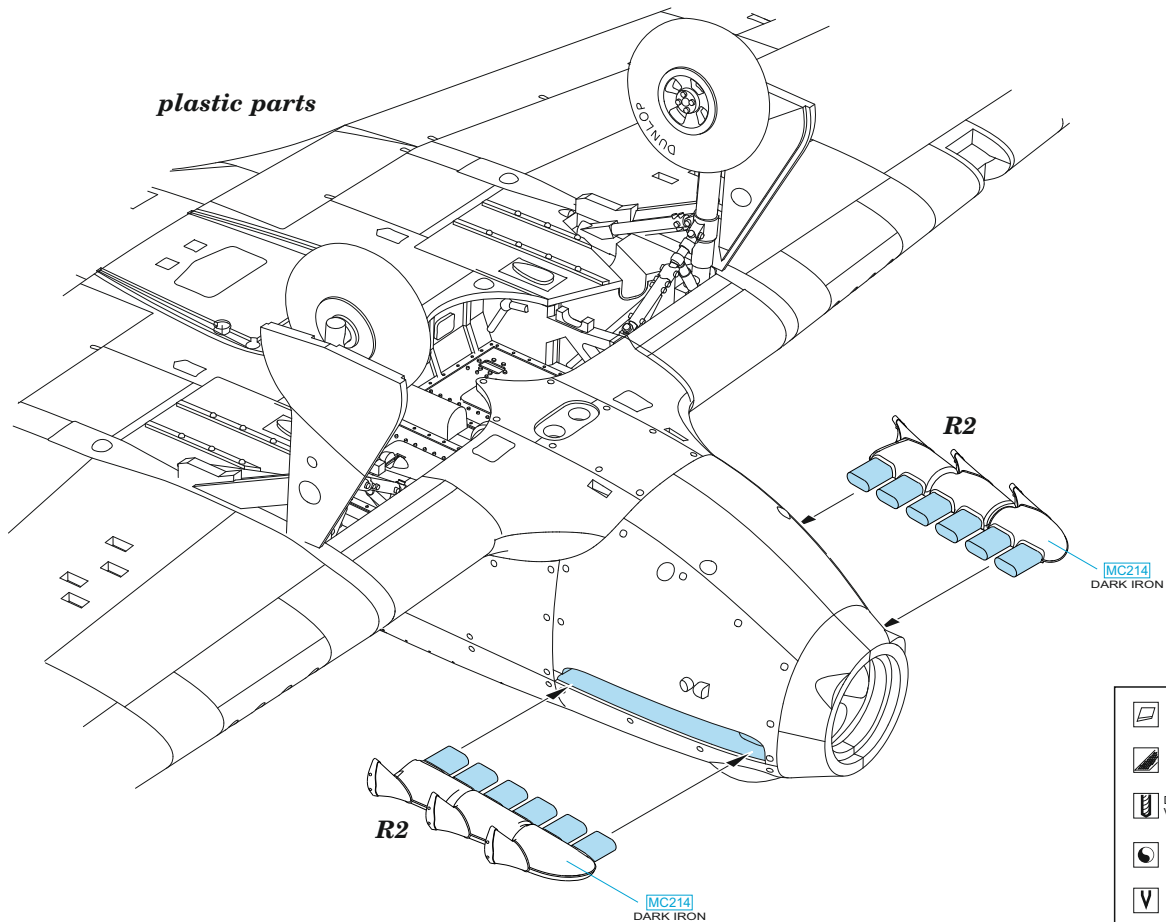

Hurricane Mk.II exhaust fishtail

for Revell kit - pro stavebnici Revell

1/32

eduard

eduard
435 21 Obrnice 170
Czech Republic

www.eduard.com
9,95

plastic parts

 REMOVE ODSTRANIT	 BEND OHNOUT
 GRIND OBROUSIT	 OPTION VOLBA
 DRILL HOLE VRTAT OTVOR	 REPLACE NAHRADIT
 SYMMETRICAL ASSEMBLY SYMETRICKÁ MONTÁŽ	
 SCRIBE THE PANEL AND HOLES RYTI	
 REVERSE SIDE OTOČIT	