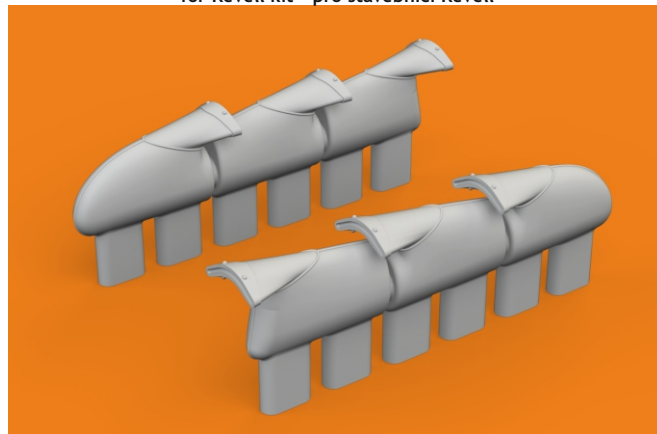

632 189 Hurricane Mk.II exhaust fishtail

for Revell kit - pro stavebnici Revell

eduard
BRASSIN *Print*

1/32 scale

R2 2pcs.

COLOURS

GSI Creos (GUNZE)		Mr.METAL COLOR	
AQUEOUS	Mr.COLOR		
		MC214	DARK IRON

632 189

Hurricane Mk.II exhaust fishtail

for Revell kit - pro stavebnici Revell

1/32

eduard

eduard
435 21 Obrnice 170
Czech Republic

www.eduard.com
9,95

plastic parts

 REMOVE ODSTRANIT	 BEND OHNOUT
 GRIND OBROUSIT	 OPTION VOLBA
 DRILL HOLE VRTAT OTVOR	 REPLACE NAHRADIT
 SYMMETRICAL ASSEMBLY SYMETRICKÁ MONTÁŽ	
 SCRIBE THE PANEL AND HOLES RYTI	
 REVERSE SIDE OTOČIT	