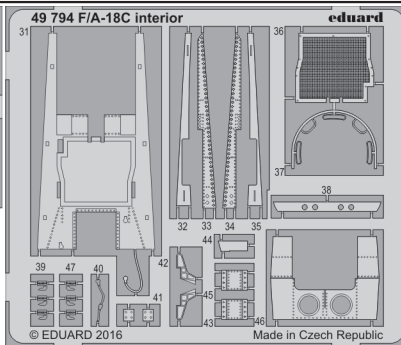

F/A-18C interior

eduard

detail set for 1/48 KINETIC K48031 kit • sada detailů pro stavebnici 1/48 KINETIC K48031

49 794

- APPLY EXPRESS MASK AND PAINT BEFORE GLUING
POUŽIT EXPRESS MASK NABARVIT PŘED SLEPENÍM
 - SYMMETRICAL ASSEMBLY
SYMETRICKÁ MONTÁŽ
 - REMOVE
ODSTRANIT
 - GRIND
OBROUSIT
 - DRILL HOLE
VRTAT OTVOR
 - BEND
OHNOUT
 - OPTION
VOLBA
 - REPLACE
NAHRADIT
- 1** COLORED ETCHED PARTS
LEPTANÉ BAREVNÉ DÍLY
- 1** ETCHED PARTS
LEPTANÉ NEBAREVNÉ DÍLY
- 1** ORIGINAL KIT PARTS
PŮVODNÍ DÍLY STAVEBNICE

ORIGINAL KIT PARTS
PŮVODNÍ DÍLY STAVEBNICE

PHOTO-ETCHED PARTS
LEPTANÉ DÍLY

PARTS TO BE REMOVED
DÍLY K ODSTRANĚNÍ

FILL
TMELIT