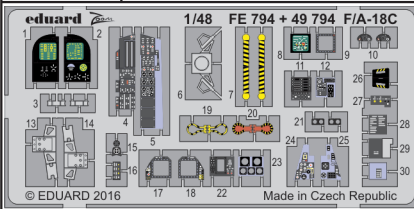

F/A-18C interior

eduard

detail set for 1/48 KINETIC K48031 kit • sada detailů pro stavebnici 1/48 KINETIC K48031

49 794

- APPLY EXPRESS MASK AND PAINT BEFORE GLUING
POUŽIT EXPRESS MASK NABARVIT PŘED SLEPENÍM
 - SYMMETRICAL ASSEMBLY
SYMETRICKÁ MONTÁŽ
 - REMOVE
ODSTRANIT
 - GRIND
OBROUSIT
 - DRILL HOLE
VRTAT OTVOR
 - BEND
OHNOUT
 - OPTION
VOLBA
 - REPLACE
NAHRADIT
- 1** COLORED ETCHED PARTS
LEPTANÉ BAREVNÉ DÍLY
- 1** ETCHED PARTS
LEPTANÉ NEBAREVNÉ DÍLY
- 1** ORIGINAL KIT PARTS
PŮVODNÍ DÍLY STAVEBNICE

ORIGINAL KIT PARTS
PŮVODNÍ DÍLY STAVEBNICE

PHOTO-ETCHED PARTS
LEPTANÉ DÍLY

PARTS TO BE REMOVED
DÍLY K ODSTRANĚNÍ

FILL
TMELIT