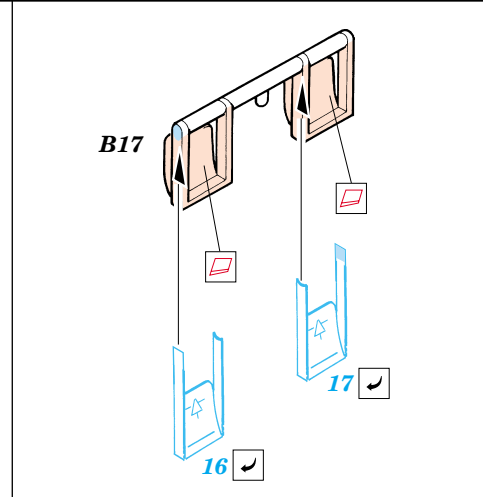

P-51D Mustang

1/48 scale detail set for Hasegawa kit • sada detailů pro model 1/48 Hasegawa

eduard

49 268

Film

- APPLY EXPRESS MASK AND PAINT BEFORE GLUING
POUŽIT EXPRESS MASK NABARVIT PŘED SLEPENÍM
- SYMMETRICAL ASSEMBLY
SYMETRICKÁ MONTÁŽ
- REMOVE
ODSTRANIT
- GRIND
OBROUSIT
- DRILL HOLE
VRTAT OTVOR
- BEND
OHNOUT
- OPTION
VOLBA
- REPLACE
NAHRADIT

ORIGINAL KIT PARTS
PŮVODNÍ DÍLY STAVEBNICE

PHOTO-ETCHED PARTS
LEPTANÉ DÍLY

PARTS TO BE REMOVED
DÍLY K ODSTRANĚNÍ

FILL
TMELIT

10 sets

10 sets

References: - Aero Detai No.131 - P-51D Mustang
 - Squadron/Signal Publ.:Walk Around No.7 - P-51D Mustang
 - Squadron/Signal Publ.: In detail & scale No.8251 - P-51 Mustang