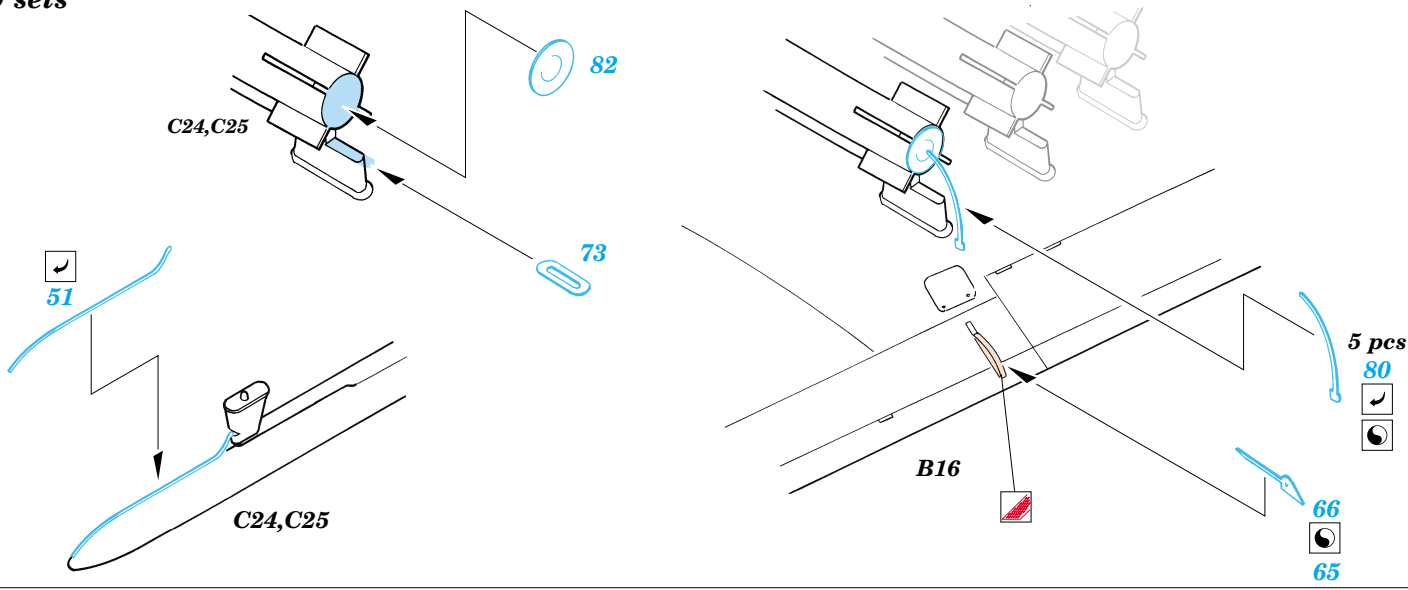

ORIGINAL KIT PARTS
PŮVODNÍ DÍLY STAVEBNICE

PHOTO-ETCHED PARTS
LEPTANÉ DÍLY

PARTS TO BE REMOVED
DÍLY K ODSTRANĚNÍ

FILL
TMELIT

10 sets

10 sets

References: - Aero Detai No.131 - P-51D Mustang
 - Squadron/Signal Publ.:Walk Around No.7 - P-51D Mustang
 - Squadron/Signal Publ.: In detail & scale No.8251 - P-51 Mustang