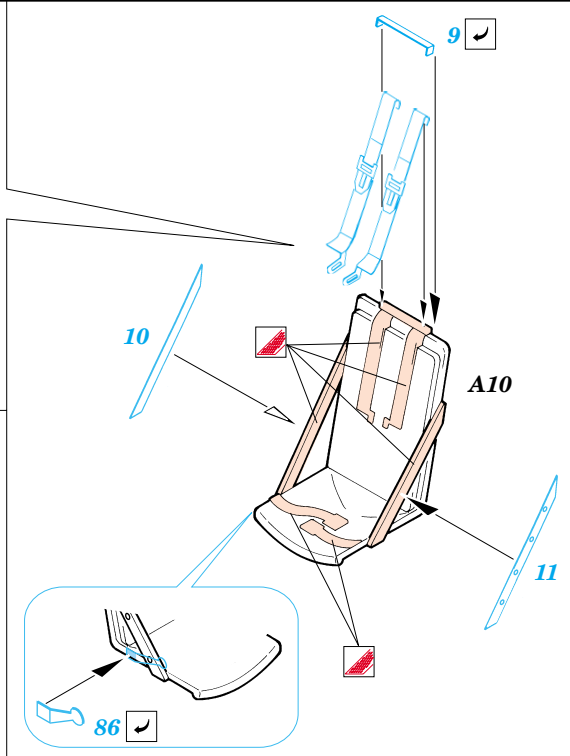

P-51D Mustang

1/48 scale detail set for Hasegawa kit • sada detailů pro model 1/48 Hasegawa

eduard

49 268

Film

- APPLY EXPRESS MASK AND PAINT BEFORE GLUING
POUŽIT EXPRESS MASK NABARVIT PŘED SLEPENÍM
- SYMMETRICAL ASSEMBLY
SYMETRICKÁ MONTÁŽ
- REMOVE
ODSTRANIT
- GRIND
OBROUSIT
- DRILL HOLE
VRTAT OTVOR
- BEND
OHNOUT
- OPTION
VOLBA
- REPLACE
NAHRADIT

ORIGINAL KIT PARTS
PŮVODNÍ DÍLY STAVEBNICE

PHOTO-ETCHED PARTS
LEPTANÉ DÍLY

PARTS TO BE REMOVED
DÍLY K ODSTRANĚNÍ

FILL
TMELIT

10 sets

10 sets

References: - Aero Detai No.131 - P-51D Mustang
 - Squadron/Signal Publ.:Walk Around No.7 - P-51D Mustang
 - Squadron/Signal Publ.: In detail & scale No.8251 - P-51 Mustang