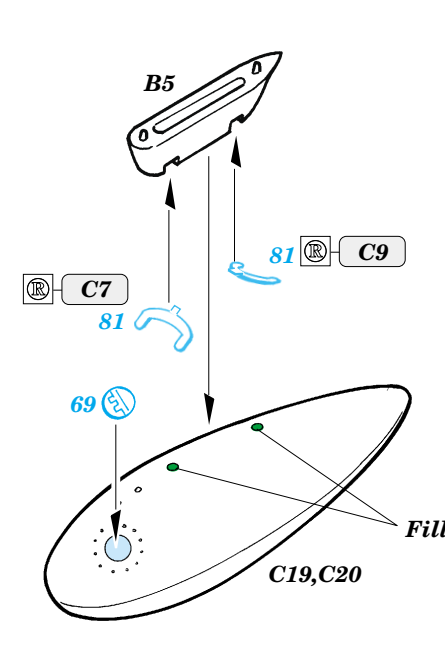

P-51D Mustang

1/48 scale detail set for Hasegawa kit • sada detailů pro model 1/48 Hasegawa

eduard

49 268

Film

- APPLY EXPRESS MASK AND PAINT BEFORE GLUING
POUŽIT EXPRESS MASK NABARVIT PŘED SLEPENÍM
- SYMMETRICAL ASSEMBLY
SYMETRICKÁ MONTÁŽ
- REMOVE
ODSTRANIT
- GRIND
OBROUSIT
- DRILL HOLE
VRTAT OTVOR
- BEND
OHNOUT
- OPTION
VOLBA
- REPLACE
NAHRADIT

ORIGINAL KIT PARTS
PŮVODNÍ DÍLY STAVEBNICE

PHOTO-ETCHED PARTS
LEPTANÉ DÍLY

PARTS TO BE REMOVED
DÍLY K ODSTRANĚNÍ

FILL
TMELIT

10 sets

10 sets

References: - Aero Detai No.131 - P-51D Mustang
 - Squadron/Signal Publ.:Walk Around No.7 - P-51D Mustang
 - Squadron/Signal Publ.: In detail & scale No.8251 - P-51 Mustang