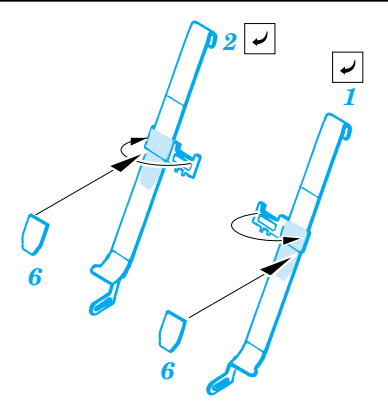

P-51D Mustang

1/48 scale detail set for Hasegawa kit • sada detailů pro model 1/48 Hasegawa

eduard

49 268

Film

- APPLY EXPRESS MASK AND PAINT BEFORE GLUING
POUŽIT EXPRESS MASK NABARVIT PŘED SLEPENÍM
- SYMMETRICAL ASSEMBLY
SYMETRICKÁ MONTÁŽ
- REMOVE
ODSTRANIT
- GRIND
OBROUSIT
- DRILL HOLE
VRTAT OTVOR
- BEND
OHNOUT
- OPTION
VOLBA
- REPLACE
NAHRADIT

ORIGINAL KIT PARTS
PŮVODNÍ DÍLY STAVEBNICE

PHOTO-ETCHED PARTS
LEPTANÉ DÍLY

PARTS TO BE REMOVED
DÍLY K ODSTRANĚNÍ

FILL
TMELIT

10 sets

10 sets

References: - Aero Detai No.131 - P-51D Mustang
 - Squadron/Signal Publ.:Walk Around No.7 - P-51D Mustang
 - Squadron/Signal Publ.: In detail & scale No.8251 - P-51 Mustang