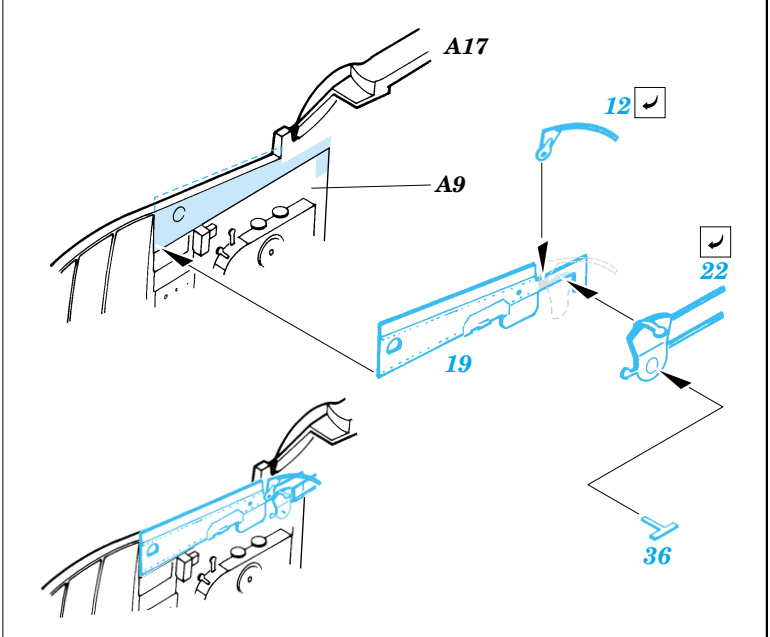

P-51D Mustang

1/48 scale detail set for Hasegawa kit • sada detailů pro model 1/48 Hasegawa

eduard

49 268

Film

- APPLY EXPRESS MASK AND PAINT BEFORE GLUING
POUŽIT EXPRESS MASK NABARVIT PŘED SLEPENÍM
- SYMMETRICAL ASSEMBLY
SYMETRICKÁ MONTÁŽ
- REMOVE
ODSTRANIT
- GRIND
OBROUSIT
- DRILL HOLE
VRTAT OTVOR
- BEND
OHNOUT
- OPTION
VOLBA
- REPLACE
NAHRADIT

ORIGINAL KIT PARTS
PŮVODNÍ DÍLY STAVEBNICE

PHOTO-ETCHED PARTS
LEPTANÉ DÍLY

PARTS TO BE REMOVED
DÍLY K ODSTRANĚNÍ

FILL
TMELIT

10 sets

10 sets

References: - Aero Detai No.131 - P-51D Mustang
 - Squadron/Signal Publ.:Walk Around No.7 - P-51D Mustang
 - Squadron/Signal Publ.: In detail & scale No.8251 - P-51 Mustang