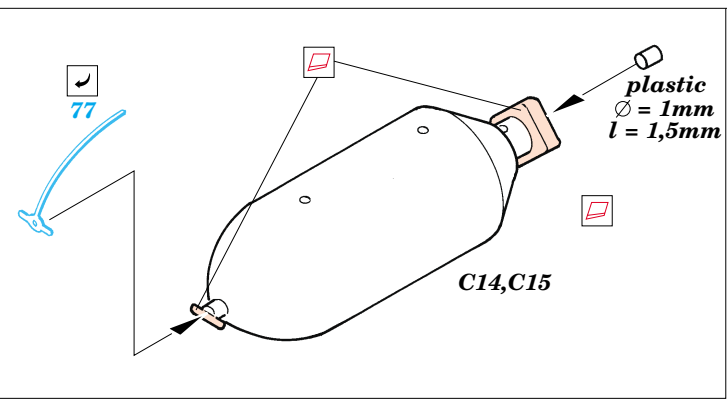

ORIGINAL KIT PARTS
PŮVODNÍ DÍLY STAVEBNICE

PHOTO-ETCHED PARTS
LEPTANÉ DÍLY

PARTS TO BE REMOVED
DÍLY K ODSTRANĚNÍ

FILL
TMELIT

10 sets

10 sets

References: - Aero Detai No.131 - P-51D Mustang
 - Squadron/Signal Publ.:Walk Around No.7 - P-51D Mustang
 - Squadron/Signal Publ.: In detail & scale No.8251 - P-51 Mustang