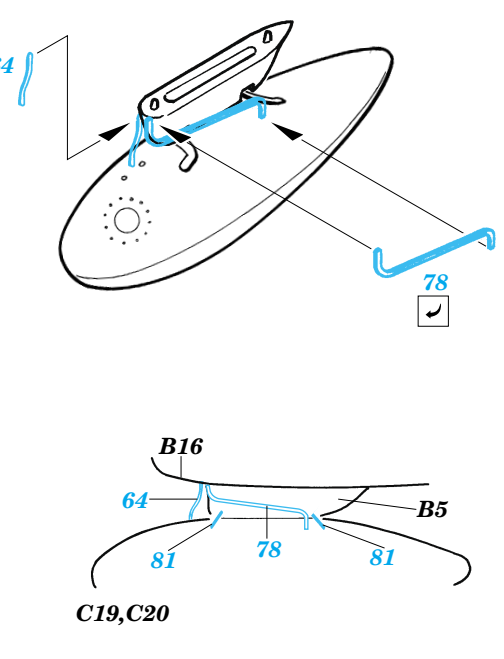

ORIGINAL KIT PARTS
PŮVODNÍ DÍLY STAVEBNICE

PHOTO-ETCHED PARTS
LEPTANÉ DÍLY

PARTS TO BE REMOVED
DÍLY K ODSTRANĚNÍ

FILL
TMELIT

10 sets

10 sets

References: - Aero Detai No.131 - P-51D Mustang
 - Squadron/Signal Publ.:Walk Around No.7 - P-51D Mustang
 - Squadron/Signal Publ.: In detail & scale No.8251 - P-51 Mustang