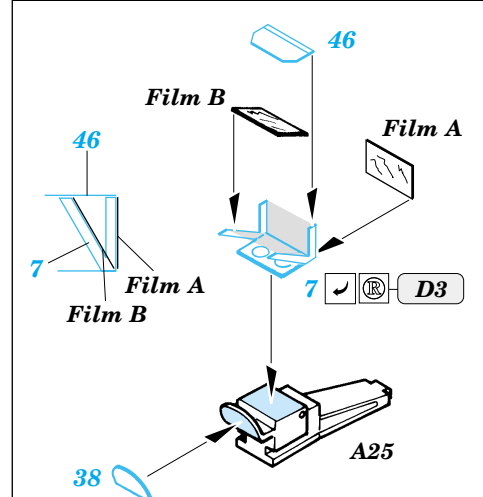

P-51D Mustang

1/48 scale detail set for Hasegawa kit • sada detailů pro model 1/48 Hasegawa

eduard

49 268

Film

- APPLY EXPRESS MASK AND PAINT BEFORE GLUING
POUŽIT EXPRESS MASK NABARVIT PŘED SLEPENÍM
- SYMMETRICAL ASSEMBLY
SYMETRICKÁ MONTÁŽ
- REMOVE
ODSTRANIT
- GRIND
OBROUSIT
- DRILL HOLE
VRTAT OTVOR
- BEND
OHNOUT
- OPTION
VOLBA
- REPLACE
NAHRADIT

ORIGINAL KIT PARTS
PŮVODNÍ DÍLY STAVEBNICE

PHOTO-ETCHED PARTS
LEPTANÉ DÍLY

PARTS TO BE REMOVED
DÍLY K ODSTRANĚNÍ

FILL
TMELIT

10 sets

10 sets

References: - Aero Detai No.131 - P-51D Mustang
 - Squadron/Signal Publ.:Walk Around No.7 - P-51D Mustang
 - Squadron/Signal Publ.: In detail & scale No.8251 - P-51 Mustang