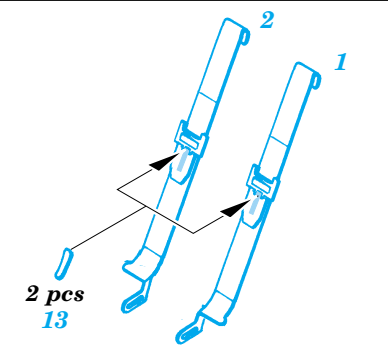

P-51D Mustang

1/48 scale detail set for Hasegawa kit • sada detailů pro model 1/48 Hasegawa

eduard

49 268

Film

- APPLY EXPRESS MASK AND PAINT BEFORE GLUING
POUŽIT EXPRESS MASK NABARVIT PŘED SLEPENÍM
- SYMMETRICAL ASSEMBLY
SYMETRICKÁ MONTÁŽ
- REMOVE
ODSTRANIT
- GRIND
OBROUSIT
- DRILL HOLE
VRTAT OTVOR
- BEND
OHNOUT
- OPTION
VOLBA
- REPLACE
NAHRADIT

ORIGINAL KIT PARTS
PŮVODNÍ DÍLY STAVEBNICE

PHOTO-ETCHED PARTS
LEPTANÉ DÍLY

PARTS TO BE REMOVED
DÍLY K ODSTRANĚNÍ

FILL
TMELIT

10 sets

10 sets

References: - Aero Detai No.131 - P-51D Mustang
 - Squadron/Signal Publ.:Walk Around No.7 - P-51D Mustang
 - Squadron/Signal Publ.: In detail & scale No.8251 - P-51 Mustang