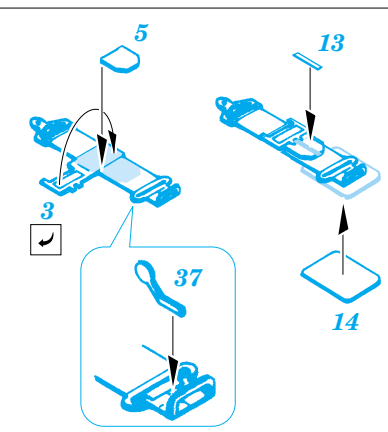

P-51D Mustang

1/48 scale detail set for Hasegawa kit • sada detailů pro model 1/48 Hasegawa

eduard

49 268

Film

- APPLY EXPRESS MASK AND PAINT BEFORE GLUING
POUŽIT EXPRESS MASK NABARVIT PŘED SLEPENÍM
- SYMMETRICAL ASSEMBLY
SYMETRICKÁ MONTÁŽ
- REMOVE
ODSTRANIT
- GRIND
OBROUSIT
- DRILL HOLE
VRTAT OTVOR
- BEND
OHNOUT
- OPTION
VOLBA
- REPLACE
NAHRADIT

ORIGINAL KIT PARTS
PŮVODNÍ DÍLY STAVEBNICE

PHOTO-ETCHED PARTS
LEPTANÉ DÍLY

PARTS TO BE REMOVED
DÍLY K ODSTRANĚNÍ

FILL
TMELIT

10 sets

10 sets

References: - Aero Detai No.131 - P-51D Mustang
 - Squadron/Signal Publ.:Walk Around No.7 - P-51D Mustang
 - Squadron/Signal Publ.: In detail & scale No.8251 - P-51 Mustang