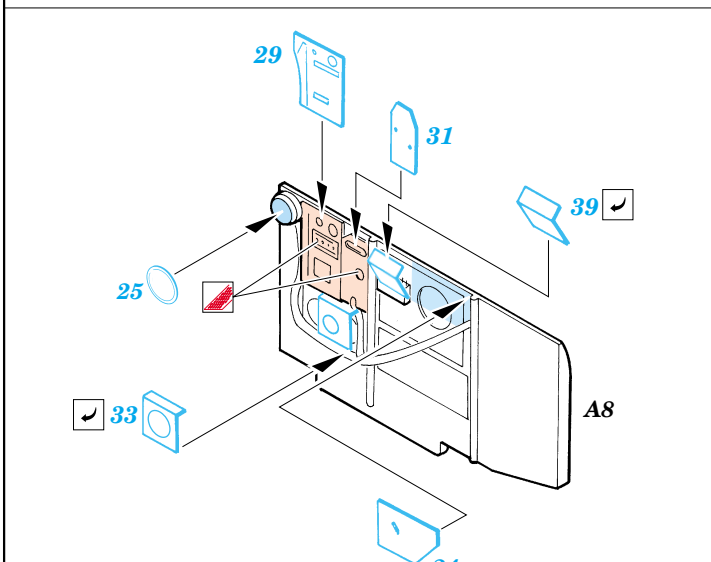

P-51D Mustang

1/48 scale detail set for Hasegawa kit • sada detailů pro model 1/48 Hasegawa

eduard

49 268

Film

- APPLY EXPRESS MASK AND PAINT BEFORE GLUING
POUŽIT EXPRESS MASK NABARVIT PŘED SLEPENÍM
- SYMMETRICAL ASSEMBLY
SYMETRICKÁ MONTÁŽ
- REMOVE
ODSTRANIT
- GRIND
OBROUSIT
- DRILL HOLE
VRTAT OTVOR
- BEND
OHNOUT
- OPTION
VOLBA
- REPLACE
NAHRADIT

ORIGINAL KIT PARTS
PŮVODNÍ DÍLY STAVEBNICE

PHOTO-ETCHED PARTS
LEPTANÉ DÍLY

PARTS TO BE REMOVED
DÍLY K ODSTRANĚNÍ

FILL
TMELIT

10 sets

10 sets

References: - Aero Detai No.131 - P-51D Mustang
 - Squadron/Signal Publ.:Walk Around No.7 - P-51D Mustang
 - Squadron/Signal Publ.: In detail & scale No.8251 - P-51 Mustang