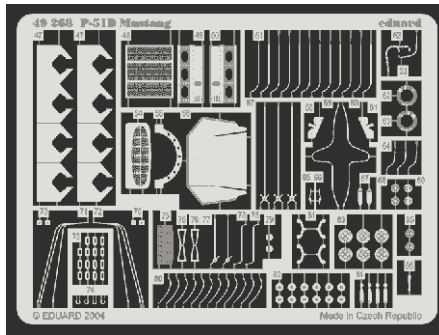

P-51D Mustang

1/48 scale detail set for Hasegawa kit • sada detailů pro model 1/48 Hasegawa

eduard

49 268

Film

- APPLY EXPRESS MASK AND PAINT BEFORE GLUING
POUŽIT EXPRESS MASK NABARVIT PŘED SLEPENÍM
- SYMMETRICAL ASSEMBLY
SYMETRICKÁ MONTÁŽ
- REMOVE
ODSTRANIT
- GRIND
OBROUSIT
- DRILL HOLE
VRTAT OTVOR
- BEND
OHNOUT
- OPTION
VOLBA
- REPLACE
NAHRADIT

ORIGINAL KIT PARTS
PŮVODNÍ DÍLY STAVEBNICE

PHOTO-ETCHED PARTS
LEPTANÉ DÍLY

PARTS TO BE REMOVED
DÍLY K ODSTRANĚNÍ

FILL
TMELIT

10 sets

10 sets

References: - Aero Detai No.131 - P-51D Mustang
 - Squadron/Signal Publ.:Walk Around No.7 - P-51D Mustang
 - Squadron/Signal Publ.: In detail & scale No.8251 - P-51 Mustang