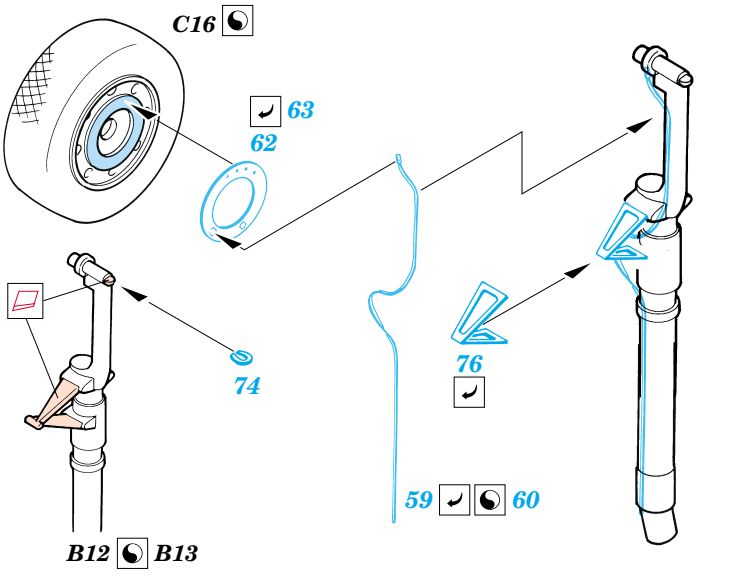

ORIGINAL KIT PARTS
PŮVODNÍ DÍLY STAVEBNICE

PHOTO-ETCHED PARTS
LEPTANÉ DÍLY

PARTS TO BE REMOVED
DÍLY K ODSTRANĚNÍ

FILL
TMELIT

10 sets

10 sets

References: - Aero Detai No.131 - P-51D Mustang
 - Squadron/Signal Publ.:Walk Around No.7 - P-51D Mustang
 - Squadron/Signal Publ.: In detail & scale No.8251 - P-51 Mustang