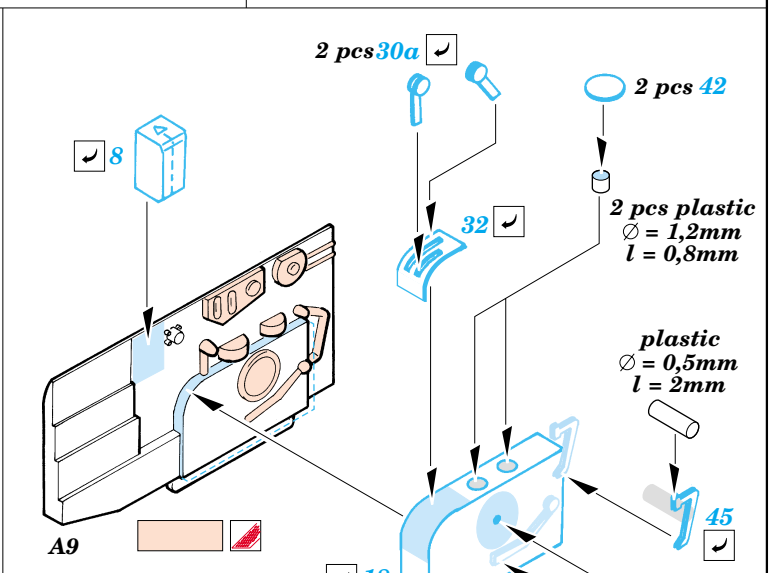

P-51D Mustang

1/48 scale detail set for Hasegawa kit • sada detailů pro model 1/48 Hasegawa

eduard

49 268

Film

- APPLY EXPRESS MASK AND PAINT BEFORE GLUING
POUŽIT EXPRESS MASK NABARVIT PŘED SLEPENÍM
- SYMMETRICAL ASSEMBLY
SYMETRICKÁ MONTÁŽ
- REMOVE
ODSTRANIT
- GRIND
OBROUSIT
- DRILL HOLE
VRTAT OTVOR
- BEND
OHNOUT
- OPTION
VOLBA
- REPLACE
NAHRADIT

ORIGINAL KIT PARTS
PŮVODNÍ DÍLY STAVEBNICE

PHOTO-ETCHED PARTS
LEPTANÉ DÍLY

PARTS TO BE REMOVED
DÍLY K ODSTRANĚNÍ

FILL
TMELIT

10 sets

10 sets

References: - Aero Detai No.131 - P-51D Mustang
 - Squadron/Signal Publ.:Walk Around No.7 - P-51D Mustang
 - Squadron/Signal Publ.: In detail & scale No.8251 - P-51 Mustang