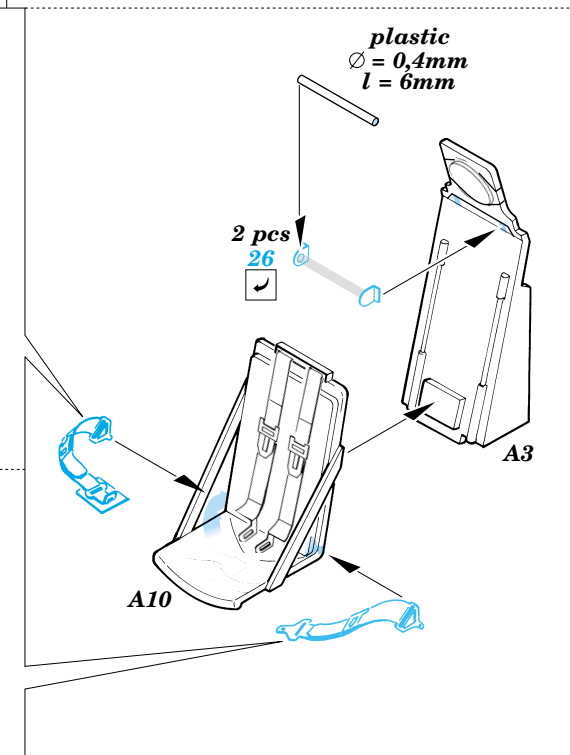

P-51D Mustang

1/48 scale detail set for Hasegawa kit • sada detailů pro model 1/48 Hasegawa

eduard

49 268

Film

- APPLY EXPRESS MASK AND PAINT BEFORE GLUING
POUŽIT EXPRESS MASK NABARVIT PŘED SLEPENÍM
- SYMMETRICAL ASSEMBLY
SYMETRICKÁ MONTÁŽ
- REMOVE
ODSTRANIT
- GRIND
OBROUSIT
- DRILL HOLE
VRTAT OTVOR
- BEND
OHNOUT
- OPTION
VOLBA
- REPLACE
NAHRADIT

ORIGINAL KIT PARTS
PŮVODNÍ DÍLY STAVEBNICE

PHOTO-ETCHED PARTS
LEPTANÉ DÍLY

PARTS TO BE REMOVED
DÍLY K ODSTRANĚNÍ

FILL
TMELIT

10 sets

10 sets

References: - Aero Detai No.131 - P-51D Mustang
 - Squadron/Signal Publ.:Walk Around No.7 - P-51D Mustang
 - Squadron/Signal Publ.: In detail & scale No.8251 - P-51 Mustang