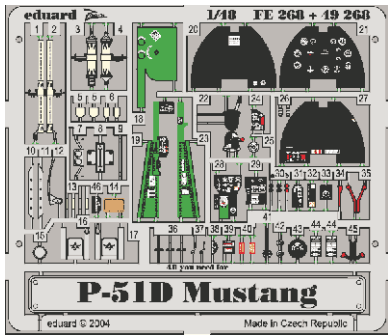

P-51D Mustang

1/48 scale detail set for Hasegawa kit • sada detailů pro model 1/48 Hasegawa

eduard

49 268

Film

- APPLY EXPRESS MASK AND PAINT BEFORE GLUING
POUŽIT EXPRESS MASK NABARVIT PŘED SLEPENÍM
- SYMMETRICAL ASSEMBLY
SYMETRICKÁ MONTÁŽ
- REMOVE
ODSTRANIT
- GRIND
OBROUSIT
- DRILL HOLE
VRTAT OTVOR
- BEND
OHNOUT
- OPTION
VOLBA
- REPLACE
NAHRADIT

ORIGINAL KIT PARTS
PŮVODNÍ DÍLY STAVEBNICE

PHOTO-ETCHED PARTS
LEPTANÉ DÍLY

PARTS TO BE REMOVED
DÍLY K ODSTRANĚNÍ

FILL
TMELIT

10 sets

10 sets

References: - Aero Detai No.131 - P-51D Mustang
 - Squadron/Signal Publ.:Walk Around No.7 - P-51D Mustang
 - Squadron/Signal Publ.: In detail & scale No.8251 - P-51 Mustang