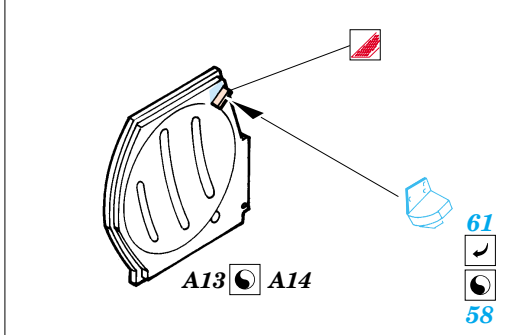

ORIGINAL KIT PARTS
PŮVODNÍ DÍLY STAVEBNICE

PHOTO-ETCHED PARTS
LEPTANÉ DÍLY

PARTS TO BE REMOVED
DÍLY K ODSTRANĚNÍ

FILL
TMELIT

10 sets

10 sets

References: - Aero Detai No.131 - P-51D Mustang
 - Squadron/Signal Publ.:Walk Around No.7 - P-51D Mustang
 - Squadron/Signal Publ.: In detail & scale No.8251 - P-51 Mustang