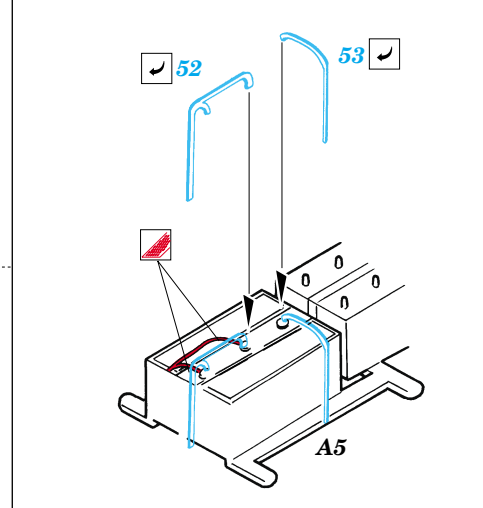

P-51D Mustang

1/48 scale detail set for Hasegawa kit • sada detailů pro model 1/48 Hasegawa

eduard

49 268

Film

- APPLY EXPRESS MASK AND PAINT BEFORE GLUING
POUŽIT EXPRESS MASK NABARVIT PŘED SLEPENÍM
- SYMMETRICAL ASSEMBLY
SYMETRICKÁ MONTÁŽ
- REMOVE
ODSTRANIT
- GRIND
OBROUSIT
- DRILL HOLE
VRTAT OTVOR
- BEND
OHNOUT
- OPTION
VOLBA
- REPLACE
NAHRADIT

ORIGINAL KIT PARTS
PŮVODNÍ DÍLY STAVEBNICE

PHOTO-ETCHED PARTS
LEPTANÉ DÍLY

PARTS TO BE REMOVED
DÍLY K ODSTRANĚNÍ

FILL
TMELIT

10 sets

10 sets

References: - Aero Detai No.131 - P-51D Mustang
 - Squadron/Signal Publ.:Walk Around No.7 - P-51D Mustang
 - Squadron/Signal Publ.: In detail & scale No.8251 - P-51 Mustang