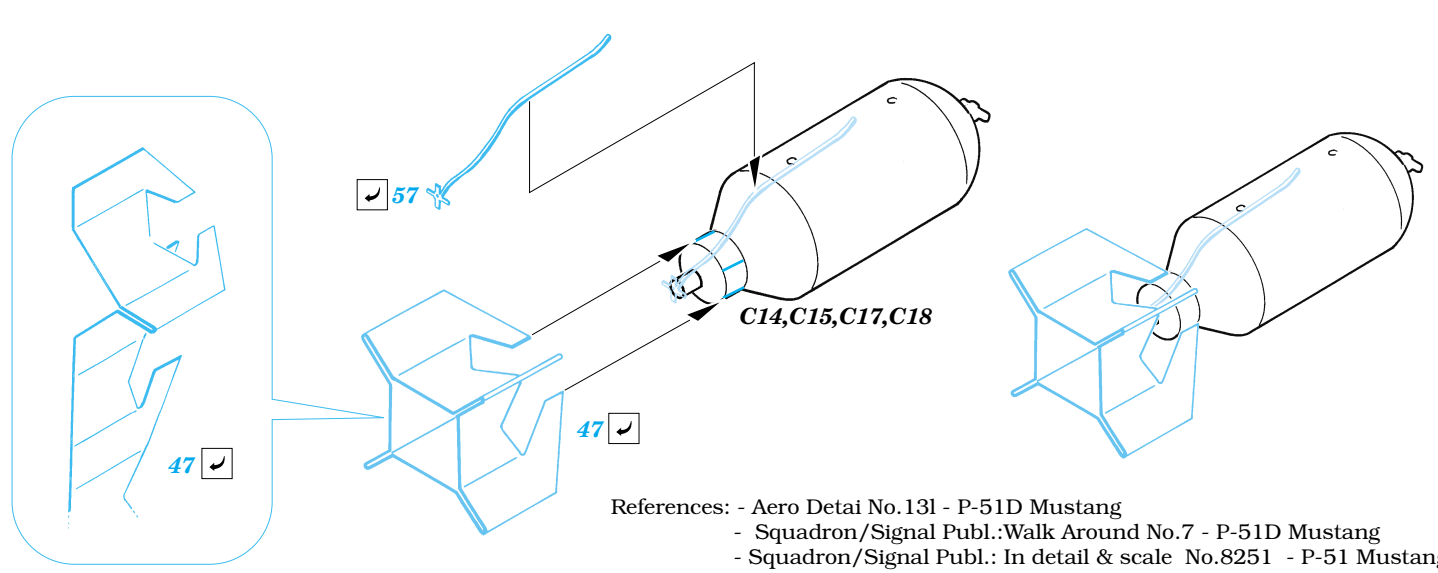

ORIGINAL KIT PARTS
PŮVODNÍ DÍLY STAVEBNICE

PHOTO-ETCHED PARTS
LEPTANÉ DÍLY

PARTS TO BE REMOVED
DÍLY K ODSTRANĚNÍ

FILL
TMELIT

10 sets

10 sets

References: - Aero Detai No.131 - P-51D Mustang
 - Squadron/Signal Publ.:Walk Around No.7 - P-51D Mustang
 - Squadron/Signal Publ.: In detail & scale No.8251 - P-51 Mustang