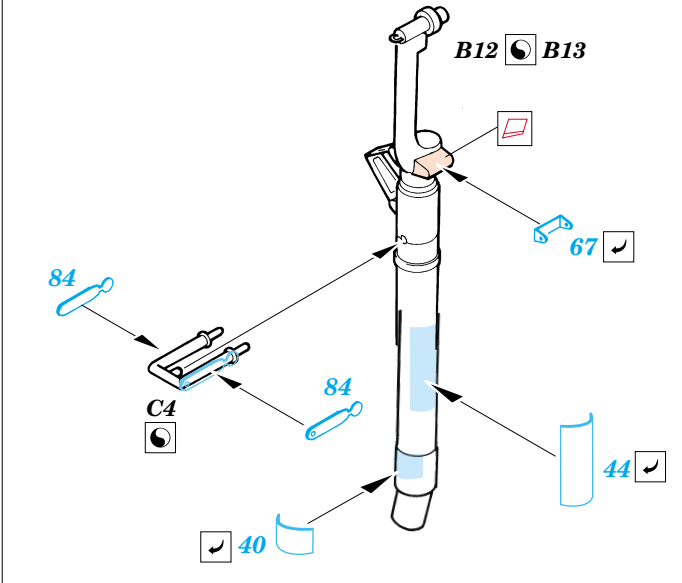

ORIGINAL KIT PARTS
PŮVODNÍ DÍLY STAVEBNICE

PHOTO-ETCHED PARTS
LEPTANÉ DÍLY

PARTS TO BE REMOVED
DÍLY K ODSTRANĚNÍ

FILL
TMELIT

10 sets

10 sets

References: - Aero Detai No.131 - P-51D Mustang
 - Squadron/Signal Publ.:Walk Around No.7 - P-51D Mustang
 - Squadron/Signal Publ.: In detail & scale No.8251 - P-51 Mustang