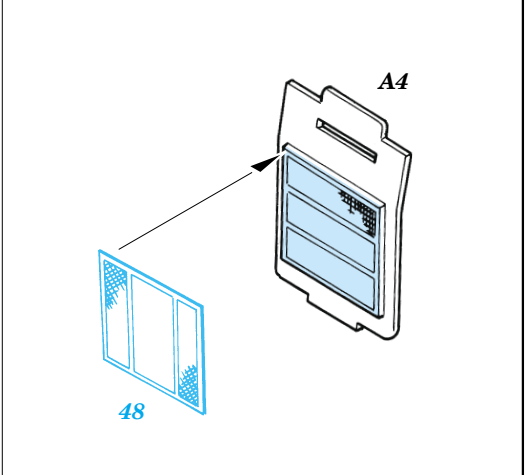

P-51D Mustang

1/48 scale detail set for Hasegawa kit • sada detailů pro model 1/48 Hasegawa

eduard

49 268

Film

- APPLY EXPRESS MASK AND PAINT BEFORE GLUING
POUŽIT EXPRESS MASK NABARVIT PŘED SLEPENÍM
- SYMMETRICAL ASSEMBLY
SYMETRICKÁ MONTÁŽ
- REMOVE
ODSTRANIT
- GRIND
OBROUSIT
- DRILL HOLE
VRTAT OTVOR
- BEND
OHNOUT
- OPTION
VOLBA
- REPLACE
NAHRADIT

ORIGINAL KIT PARTS
PŮVODNÍ DÍLY STAVEBNICE

PHOTO-ETCHED PARTS
LEPTANÉ DÍLY

PARTS TO BE REMOVED
DÍLY K ODSTRANĚNÍ

FILL
TMELIT

10 sets

10 sets

References: - Aero Detai No.131 - P-51D Mustang
 - Squadron/Signal Publ.:Walk Around No.7 - P-51D Mustang
 - Squadron/Signal Publ.: In detail & scale No.8251 - P-51 Mustang