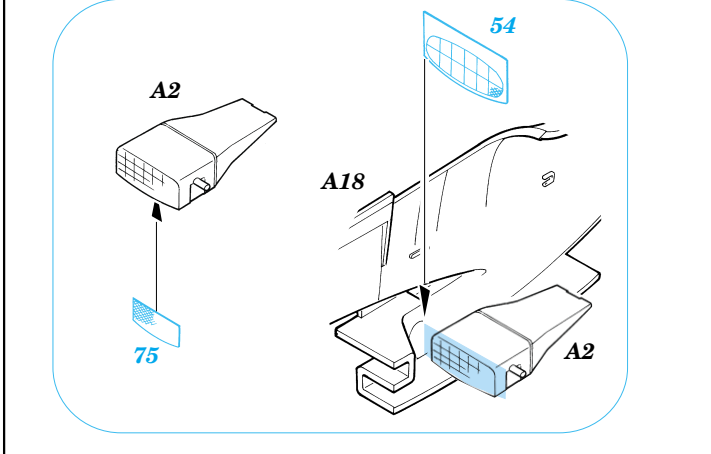

P-51D Mustang

1/48 scale detail set for Hasegawa kit • sada detailů pro model 1/48 Hasegawa

eduard

49 268

Film

- APPLY EXPRESS MASK AND PAINT BEFORE GLUING
POUŽIT EXPRESS MASK NABARVIT PŘED SLEPENÍM
- SYMMETRICAL ASSEMBLY
SYMETRICKÁ MONTÁŽ
- REMOVE
ODSTRANIT
- GRIND
OBROUSIT
- DRILL HOLE
VRTAT OTVOR
- BEND
OHNOUT
- OPTION
VOLBA
- REPLACE
NAHRADIT

ORIGINAL KIT PARTS
PŮVODNÍ DÍLY STAVEBNICE

PHOTO-ETCHED PARTS
LEPTANÉ DÍLY

PARTS TO BE REMOVED
DÍLY K ODSTRANĚNÍ

FILL
TMELIT

10 sets

10 sets

References: - Aero Detai No.131 - P-51D Mustang
 - Squadron/Signal Publ.:Walk Around No.7 - P-51D Mustang
 - Squadron/Signal Publ.: In detail & scale No.8251 - P-51 Mustang