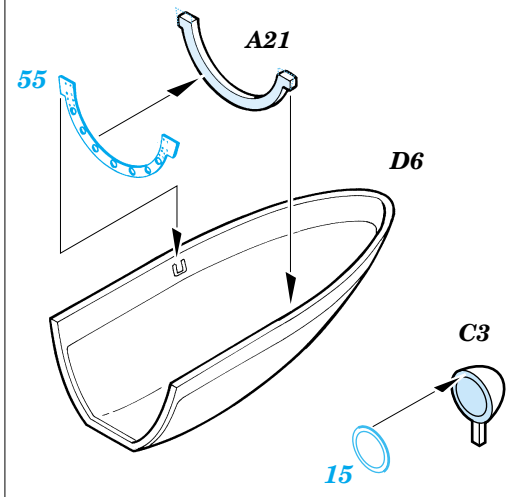

P-51D Mustang

1/48 scale detail set for Hasegawa kit • sada detailů pro model 1/48 Hasegawa

eduard

49 268

Film

- APPLY EXPRESS MASK AND PAINT BEFORE GLUING
POUŽIT EXPRESS MASK NABARVIT PŘED SLEPENÍM
- SYMMETRICAL ASSEMBLY
SYMETRICKÁ MONTÁŽ
- REMOVE
ODSTRANIT
- GRIND
OBROUSIT
- DRILL HOLE
VRTAT OTVOR
- BEND
OHNOUT
- OPTION
VOLBA
- REPLACE
NAHRADIT

ORIGINAL KIT PARTS
PŮVODNÍ DÍLY STAVEBNICE

PHOTO-ETCHED PARTS
LEPTANÉ DÍLY

PARTS TO BE REMOVED
DÍLY K ODSTRANĚNÍ

FILL
TMELIT

10 sets

10 sets

References: - Aero Detai No.131 - P-51D Mustang
 - Squadron/Signal Publ.:Walk Around No.7 - P-51D Mustang
 - Squadron/Signal Publ.: In detail & scale No.8251 - P-51 Mustang