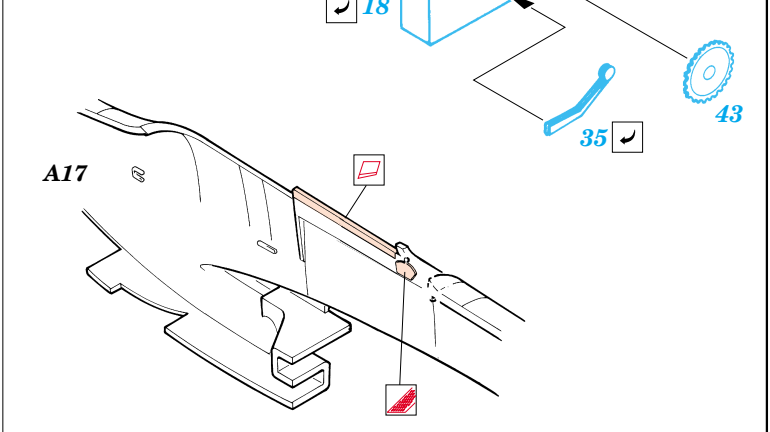

P-51D Mustang

1/48 scale detail set for Hasegawa kit • sada detailů pro model 1/48 Hasegawa

eduard

49 268

Film

- APPLY EXPRESS MASK AND PAINT BEFORE GLUING
POUŽIT EXPRESS MASK NABARVIT PŘED SLEPENÍM
- SYMMETRICAL ASSEMBLY
SYMETRICKÁ MONTÁŽ
- REMOVE
ODSTRANIT
- GRIND
OBROUSIT
- DRILL HOLE
VRTAT OTVOR
- BEND
OHNOUT
- OPTION
VOLBA
- REPLACE
NAHRADIT

ORIGINAL KIT PARTS
PŮVODNÍ DÍLY STAVEBNICE

PHOTO-ETCHED PARTS
LEPTANÉ DÍLY

PARTS TO BE REMOVED
DÍLY K ODSTRANĚNÍ

FILL
TMELIT

10 sets

10 sets

References: - Aero Detai No.131 - P-51D Mustang
 - Squadron/Signal Publ.:Walk Around No.7 - P-51D Mustang
 - Squadron/Signal Publ.: In detail & scale No.8251 - P-51 Mustang