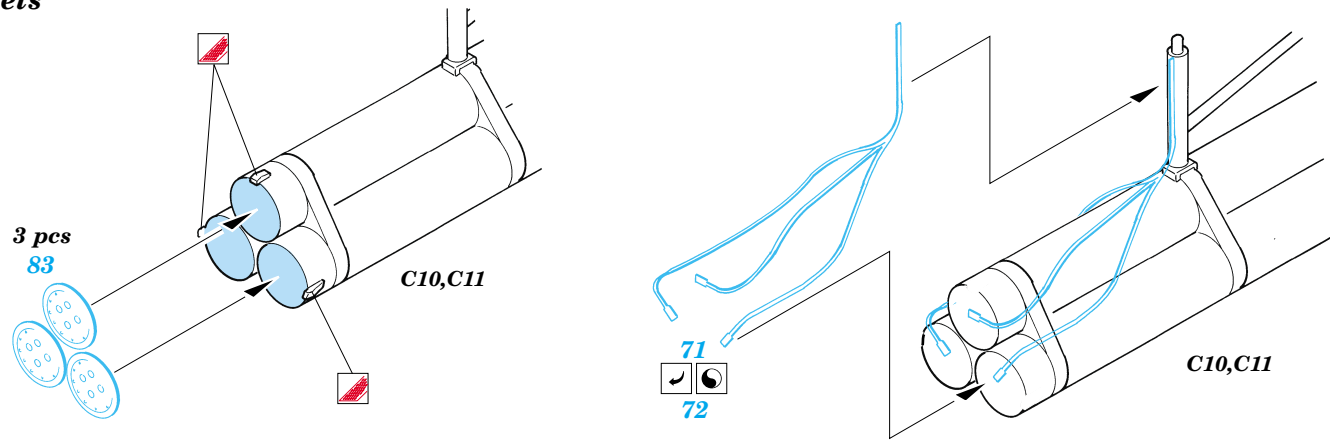

P-51D Mustang

1/48 scale detail set for Hasegawa kit • sada detailů pro model 1/48 Hasegawa

eduard

49 268

Film

- APPLY EXPRESS MASK AND PAINT BEFORE GLUING
POUŽIT EXPRESS MASK NABARVIT PŘED SLEPENÍM
- SYMMETRICAL ASSEMBLY
SYMETRICKÁ MONTÁŽ
- REMOVE
ODSTRANIT
- GRIND
OBROUSIT
- DRILL HOLE
VRTAT OTVOR
- BEND
OHNOUT
- OPTION
VOLBA
- REPLACE
NAHRADIT

ORIGINAL KIT PARTS
PŮVODNÍ DÍLY STAVEBNICE

PHOTO-ETCHED PARTS
LEPTANÉ DÍLY

PARTS TO BE REMOVED
DÍLY K ODSTRANĚNÍ

FILL
TMELIT

10 sets

10 sets

References: - Aero Detai No.131 - P-51D Mustang
 - Squadron/Signal Publ.:Walk Around No.7 - P-51D Mustang
 - Squadron/Signal Publ.: In detail & scale No.8251 - P-51 Mustang