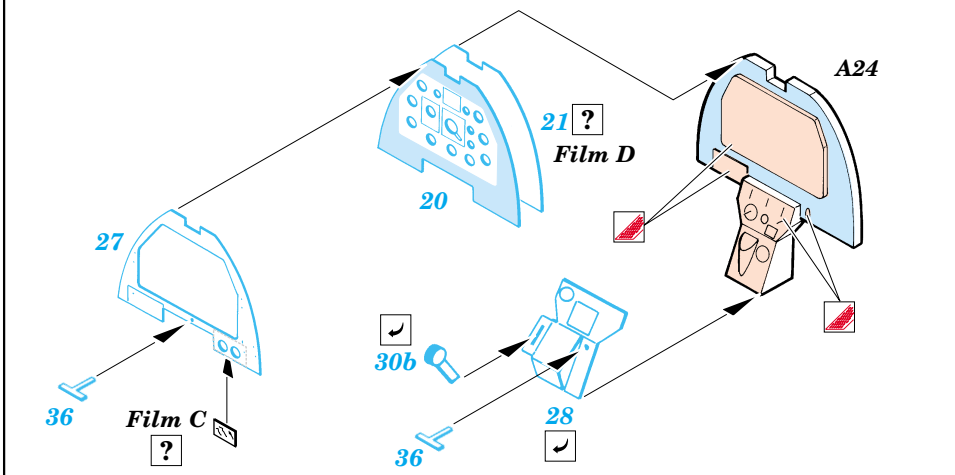

P-51D Mustang

1/48 scale detail set for Hasegawa kit • sada detailů pro model 1/48 Hasegawa

eduard

49 268

Film

- APPLY EXPRESS MASK AND PAINT BEFORE GLUING
POUŽIT EXPRESS MASK NABARVIT PŘED SLEPENÍM
- SYMMETRICAL ASSEMBLY
SYMETRICKÁ MONTÁŽ
- REMOVE
ODSTRANIT
- GRIND
OBROUSIT
- DRILL HOLE
VRTAT OTVOR
- BEND
OHNOUT
- OPTION
VOLBA
- REPLACE
NAHRADIT

ORIGINAL KIT PARTS
PŮVODNÍ DÍLY STAVEBNICE

PHOTO-ETCHED PARTS
LEPTANÉ DÍLY

PARTS TO BE REMOVED
DÍLY K ODSTRANĚNÍ

FILL
TMELIT

10 sets

10 sets

References: - Aero Detai No.131 - P-51D Mustang
 - Squadron/Signal Publ.:Walk Around No.7 - P-51D Mustang
 - Squadron/Signal Publ.: In detail & scale No.8251 - P-51 Mustang