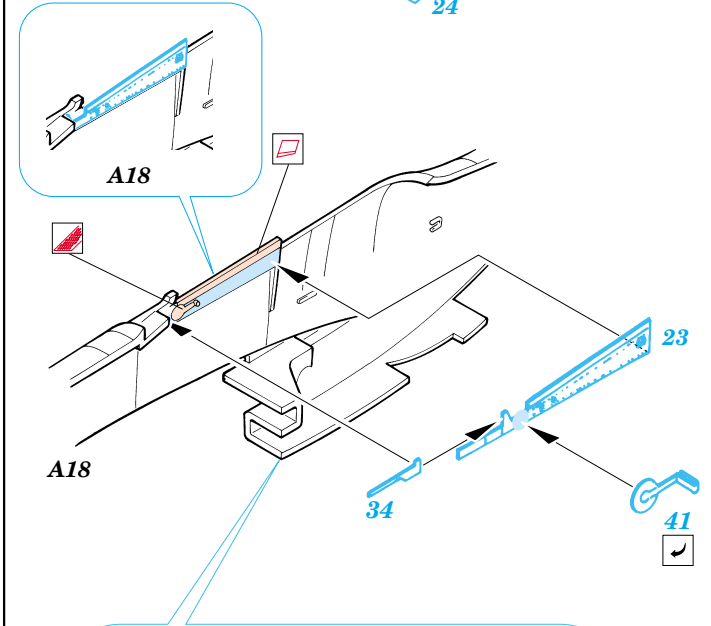

P-51D Mustang

1/48 scale detail set for Hasegawa kit • sada detailů pro model 1/48 Hasegawa

eduard

49 268

Film

- APPLY EXPRESS MASK AND PAINT BEFORE GLUING
POUŽIT EXPRESS MASK NABARVIT PŘED SLEPENÍM
- SYMMETRICAL ASSEMBLY
SYMETRICKÁ MONTÁŽ
- REMOVE
ODSTRANIT
- GRIND
OBROUSIT
- DRILL HOLE
VRTAT OTVOR
- BEND
OHNOUT
- OPTION
VOLBA
- REPLACE
NAHRADIT

ORIGINAL KIT PARTS
PŮVODNÍ DÍLY STAVEBNICE

PHOTO-ETCHED PARTS
LEPTANÉ DÍLY

PARTS TO BE REMOVED
DÍLY K ODSTRANĚNÍ

FILL
TMELIT

10 sets

10 sets

References: - Aero Detai No.131 - P-51D Mustang
 - Squadron/Signal Publ.:Walk Around No.7 - P-51D Mustang
 - Squadron/Signal Publ.: In detail & scale No.8251 - P-51 Mustang