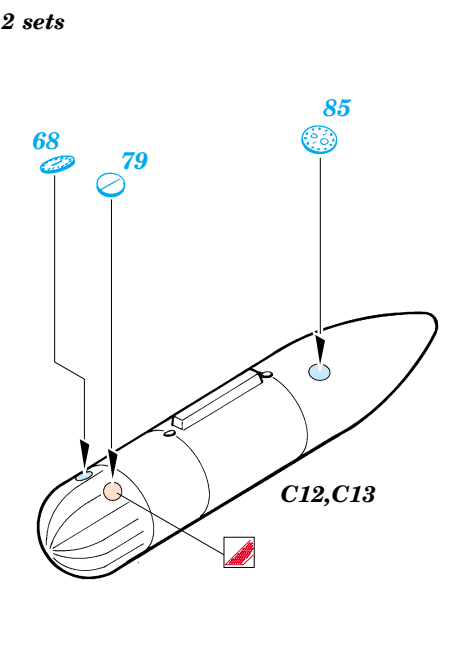

P-51D Mustang

1/48 scale detail set for Hasegawa kit • sada detailů pro model 1/48 Hasegawa

eduard

49 268

Film

- APPLY EXPRESS MASK AND PAINT BEFORE GLUING
POUŽIT EXPRESS MASK NABARVIT PŘED SLEPENÍM
- SYMMETRICAL ASSEMBLY
SYMETRICKÁ MONTÁŽ
- REMOVE
ODSTRANIT
- GRIND
OBROUSIT
- DRILL HOLE
VRTAT OTVOR
- BEND
OHNOUT
- OPTION
VOLBA
- REPLACE
NAHRADIT

ORIGINAL KIT PARTS
PŮVODNÍ DÍLY STAVEBNICE

PHOTO-ETCHED PARTS
LEPTANÉ DÍLY

PARTS TO BE REMOVED
DÍLY K ODSTRANĚNÍ

FILL
TMELIT

10 sets

10 sets

References: - Aero Detai No.131 - P-51D Mustang
 - Squadron/Signal Publ.:Walk Around No.7 - P-51D Mustang
 - Squadron/Signal Publ.: In detail & scale No.8251 - P-51 Mustang