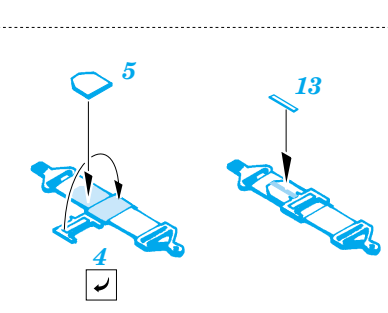

P-51D Mustang

1/48 scale detail set for Hasegawa kit • sada detailů pro model 1/48 Hasegawa

eduard

49 268

Film

- APPLY EXPRESS MASK AND PAINT BEFORE GLUING
POUŽIT EXPRESS MASK NABARVIT PŘED SLEPENÍM
- SYMMETRICAL ASSEMBLY
SYMETRICKÁ MONTÁŽ
- REMOVE
ODSTRANIT
- GRIND
OBROUSIT
- DRILL HOLE
VRTAT OTVOR
- BEND
OHNOUT
- OPTION
VOLBA
- REPLACE
NAHRADIT

ORIGINAL KIT PARTS
PŮVODNÍ DÍLY STAVEBNICE

PHOTO-ETCHED PARTS
LEPTANÉ DÍLY

PARTS TO BE REMOVED
DÍLY K ODSTRANĚNÍ

FILL
TMELIT

10 sets

10 sets

References: - Aero Detai No.131 - P-51D Mustang
 - Squadron/Signal Publ.:Walk Around No.7 - P-51D Mustang
 - Squadron/Signal Publ.: In detail & scale No.8251 - P-51 Mustang