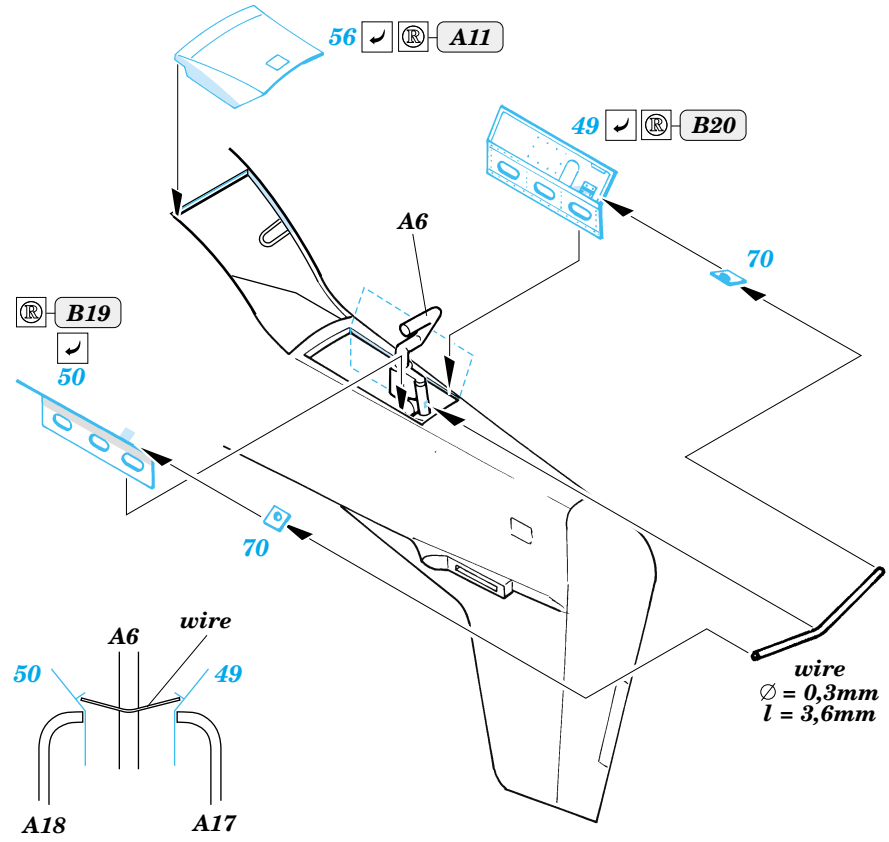

P-51D Mustang

1/48 scale detail set for Hasegawa kit • sada detailů pro model 1/48 Hasegawa

eduard

49 268

Film

- APPLY EXPRESS MASK AND PAINT BEFORE GLUING
POUŽIT EXPRESS MASK NABARVIT PŘED SLEPENÍM
- SYMMETRICAL ASSEMBLY
SYMETRICKÁ MONTÁŽ
- REMOVE
ODSTRANIT
- GRIND
OBROUSIT
- DRILL HOLE
VRTAT OTVOR
- BEND
OHNOUT
- OPTION
VOLBA
- REPLACE
NAHRADIT

ORIGINAL KIT PARTS
PŮVODNÍ DÍLY STAVEBNICE

PHOTO-ETCHED PARTS
LEPTANÉ DÍLY

PARTS TO BE REMOVED
DÍLY K ODSTRANĚNÍ

FILL
TMELIT

10 sets

10 sets

References: - Aero Detai No.131 - P-51D Mustang
 - Squadron/Signal Publ.:Walk Around No.7 - P-51D Mustang
 - Squadron/Signal Publ.: In detail & scale No.8251 - P-51 Mustang