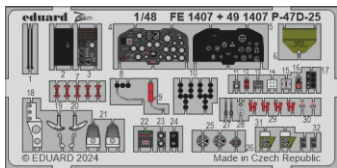

P-47D-25

eduard

49 1407

1/48

detail set for MINIART 1/48 kit • sada detailů pro stavebnici MINIART 1/48

- APPLY EXPRESS MASK AND PAINT BEFORE GLUING
POUŽIT EXPRESS MASK NABARVIT PŘED SLEPENÍM
- SYMMETRICAL ASSEMBLY
SYMETRICKÁ MONTÁŽ
- REMOVE
ODSTRANIT
- GRIND
OBROUSIT
- DRILL HOLE
VRTAT OTVOR
- COLORED ETCHED PARTS
LEPTANÉ BAREVNÉ DÍLY
- ETCHED PARTS
LEPTANÉ NEBAREVNÉ DÍLY
- ORIGINAL KIT PARTS
PŮVODNÍ DÍLY STAVEBNICE
- BEND
OHNOUT
- OPTION
VOLBA
- REPLACE
NAHRADIT
- REVERSE SIDE
OTOČIT

ORIGINAL KIT PARTS
PŮVODNÍ DÍLY STAVEBNICE

PHOTO-ETCHED PARTS
LEPTANÉ DÍLY

PARTS TO BE REMOVED
DÍLY K ODSTRANĚNÍ

FILL
TMELIT