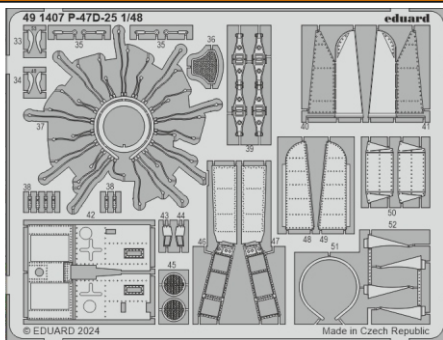

P-47D-25

eduard

49 1407

1/48

detail set for MINIART 1/48 kit • sada detailů pro stavebnici MINIART 1/48

- APPLY EXPRESS MASK AND PAINT BEFORE GLUING
POUŽIT EXPRESS MASK NABARVIT PŘED SLEPENÍM
- SYMMETRICAL ASSEMBLY
SYMETRICKÁ MONTÁŽ
- REMOVE
ODSTRANIT
- GRIND
OBROUSIT
- DRILL HOLE
VRTAT OTVOR
- COLORED ETCHED PARTS
LEPTANÉ BAREVNÉ DÍLY
- ETCHED PARTS
LEPTANÉ NEBAREVNÉ DÍLY
- ORIGINAL KIT PARTS
PŮVODNÍ DÍLY STAVEBNICE
- BEND
OHNOUT
- OPTION
VOLBA
- REPLACE
NAHRADIT
- REVERSE SIDE
OTOČIT

ORIGINAL KIT PARTS
PŮVODNÍ DÍLY STAVEBNICE

PHOTO-ETCHED PARTS
LEPTANÉ DÍLY

PARTS TO BE REMOVED
DÍLY K ODSTRANĚNÍ

FILL
TMELIT