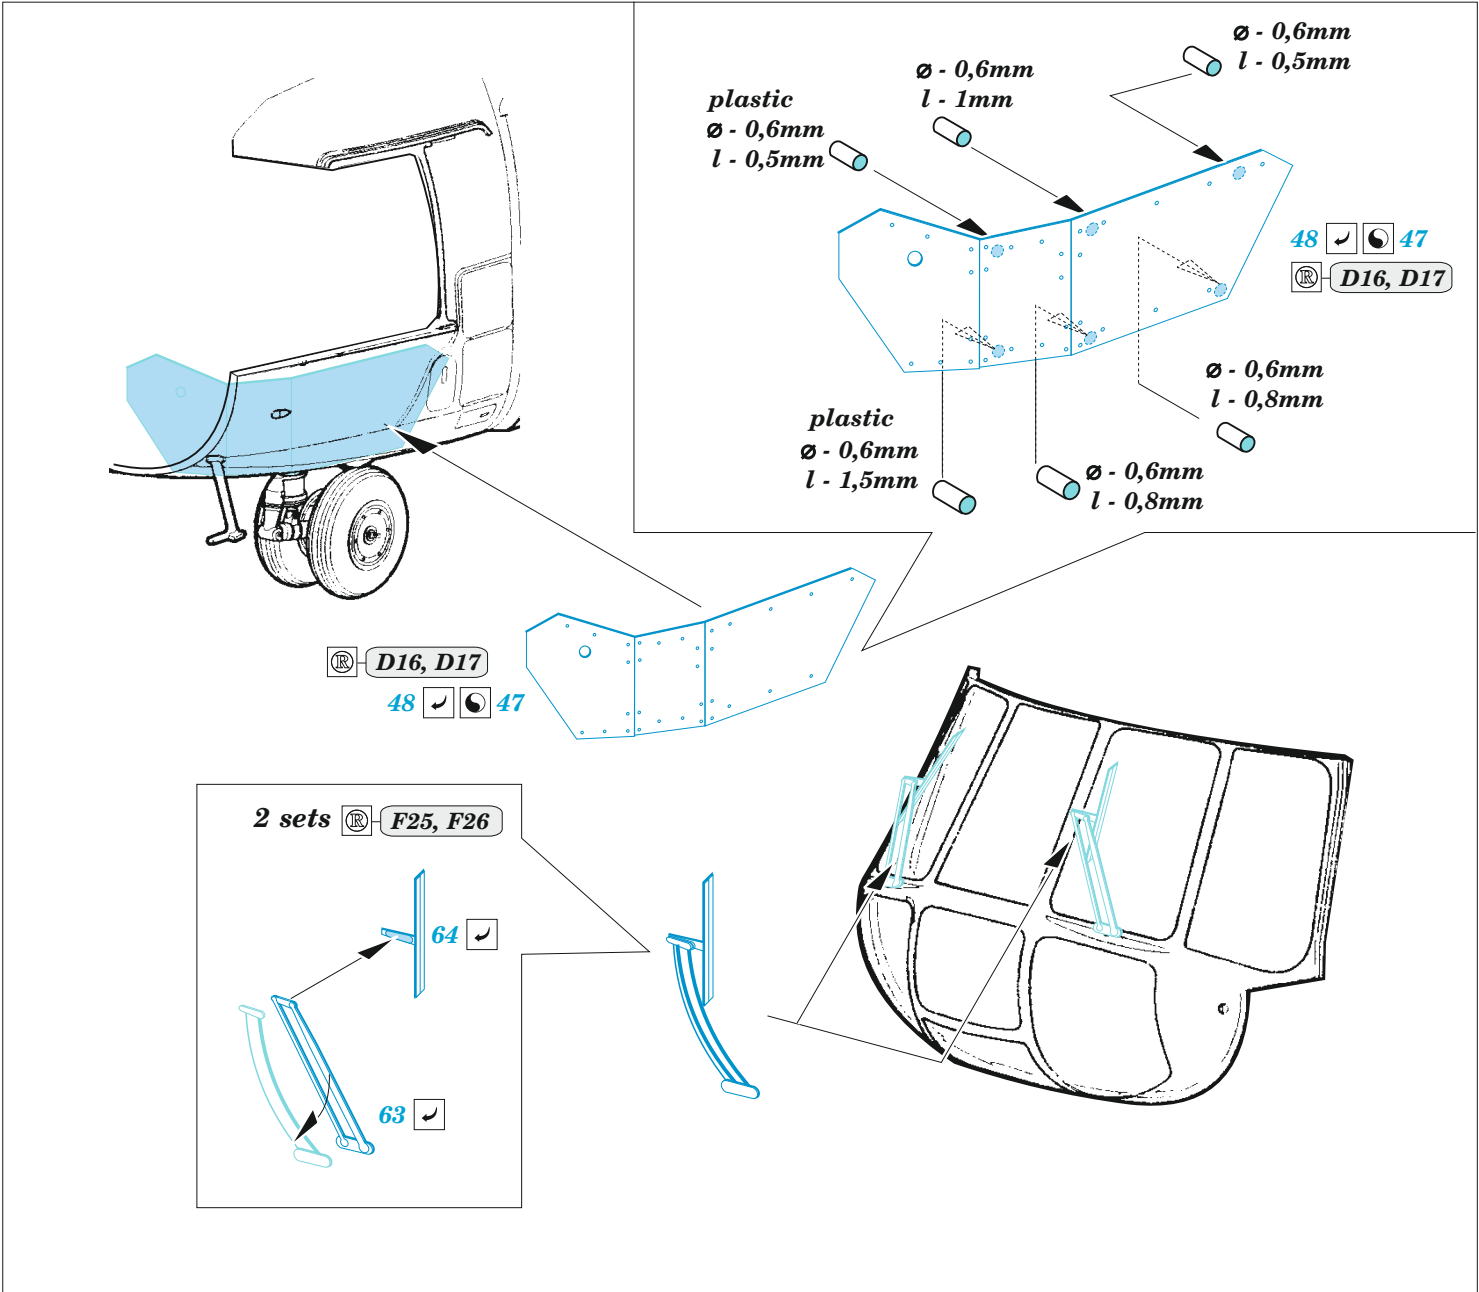

# Mi-8MT

eduard

**49 1340**

**1/48**

detail set for 1/48 ZVEZDA kit • sada detailů pro stavebnici 1/48 ZVEZDA

**FILM**

- APPLY EXPRESS MASK AND PAINT BEFORE GLUING  
POUŽIT EXPRESS MASK NABARVIT PŘED SLEPENÍM
  - SYMMETRICAL ASSEMBLY  
SYMETRICKÁ MONTÁŽ
  - REMOVE  
ODSTRANIT
  - GRIND  
OBROUSIT
  - DRILL HOLE  
VRTAT OTVOR
  - COLORED ETCHED PARTS  
LEPTANÉ BAREVNÉ DÍLY
  - ETCHED PARTS  
LEPTANÉ NEBAREVNÉ DÍLY
  - ORIGINAL KIT PARTS  
PŮVODNÍ DÍLY STAVEBNICE
- BEND  
OHNOUT
  - OPTION  
VOLBA
  - REPLACE  
NAHRADIT
  - REVERSE SIDE  
OTOČIT

ORIGINAL KIT PARTS PŮVODNÍ DÍLY STAVEBNICE	PHOTO-ETCHED PARTS LEPTANÉ DÍLY	PARTS TO BE REMOVED DÍLY K ODSTRANĚNÍ	FILL TMELIT
---	------------------------------------	--	----------------

Related products: FE 1341 Mi-8MT seatbelts STEEL 1/48