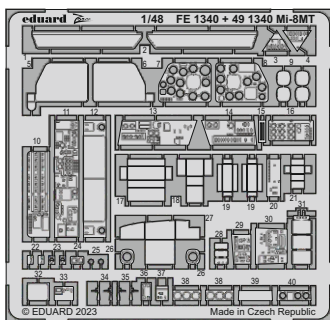

# Mi-8MT

eduard

**49 1340**

**1/48**

detail set for 1/48 ZVEZDA kit • sada detailů pro stavebnici 1/48 ZVEZDA

**FILM**

- APPLY EXPRESS MASK AND PAINT BEFORE GLUING  
POUŽIT EXPRESS MASK NABARVIT PŘED SLEPENÍM
  - SYMMETRICAL ASSEMBLY  
SYMETRICKÁ MONTÁŽ
  - REMOVE  
ODSTRANIT
  - GRIND  
OBROUSIT
  - DRILL HOLE  
VRTAT OTVOR
  - COLORED ETCHED PARTS  
LEPTANÉ BAREVNÉ DÍLY
  - ETCHED PARTS  
LEPTANÉ NEBAREVNÉ DÍLY
  - ORIGINAL KIT PARTS  
PŮVODNÍ DÍLY STAVEBNICE
- BEND  
OHNOUT
  - OPTION  
VOLBA
  - REPLACE  
NAHRADIT
  - REVERSE SIDE  
OTOČIT

ORIGINAL KIT PARTS PŮVODNÍ DÍLY STAVEBNICE	PHOTO-ETCHED PARTS LEPTANÉ DÍLY	PARTS TO BE REMOVED DÍLY K ODSTRANĚNÍ	FILL TMELIT
---	------------------------------------	--	----------------

Related products: FE 1341 Mi-8MT seatbelts STEEL 1/48