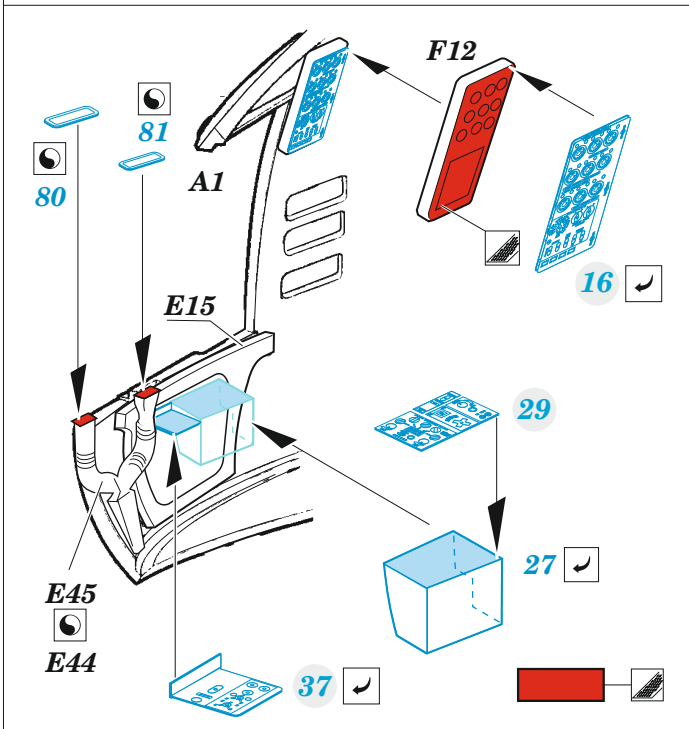

# Mi-8MT

eduard

**49 1340**

**1/48**

detail set for 1/48 ZVEZDA kit • sada detailů pro stavebnici 1/48 ZVEZDA

**FILM**

- APPLY EXPRESS MASK AND PAINT BEFORE GLUING  
POUŽIT EXPRESS MASK NABARVIT PŘED SLEPENÍM
  - SYMMETRICAL ASSEMBLY  
SYMETRICKÁ MONTÁŽ
  - REMOVE  
ODSTRANIT
  - GRIND  
OBROUSIT
  - DRILL HOLE  
VRTAT OTVOR
  - COLORED ETCHED PARTS  
LEPTANÉ BAREVNÉ DÍLY
  - ETCHED PARTS  
LEPTANÉ NEBAREVNÉ DÍLY
  - ORIGINAL KIT PARTS  
PŮVODNÍ DÍLY STAVEBNICE
- BEND  
OHNOUT
  - OPTION  
VOLBA
  - REPLACE  
NAHRADIT
  - REVERSE SIDE  
OTOČIT

ORIGINAL KIT PARTS PŮVODNÍ DÍLY STAVEBNICE	PHOTO-ETCHED PARTS LEPTANÉ DÍLY	PARTS TO BE REMOVED DÍLY K ODSTRANĚNÍ	FILL TMELIT
---	------------------------------------	--	----------------

Related products: FE 1341 Mi-8MT seatbelts STEEL 1/48