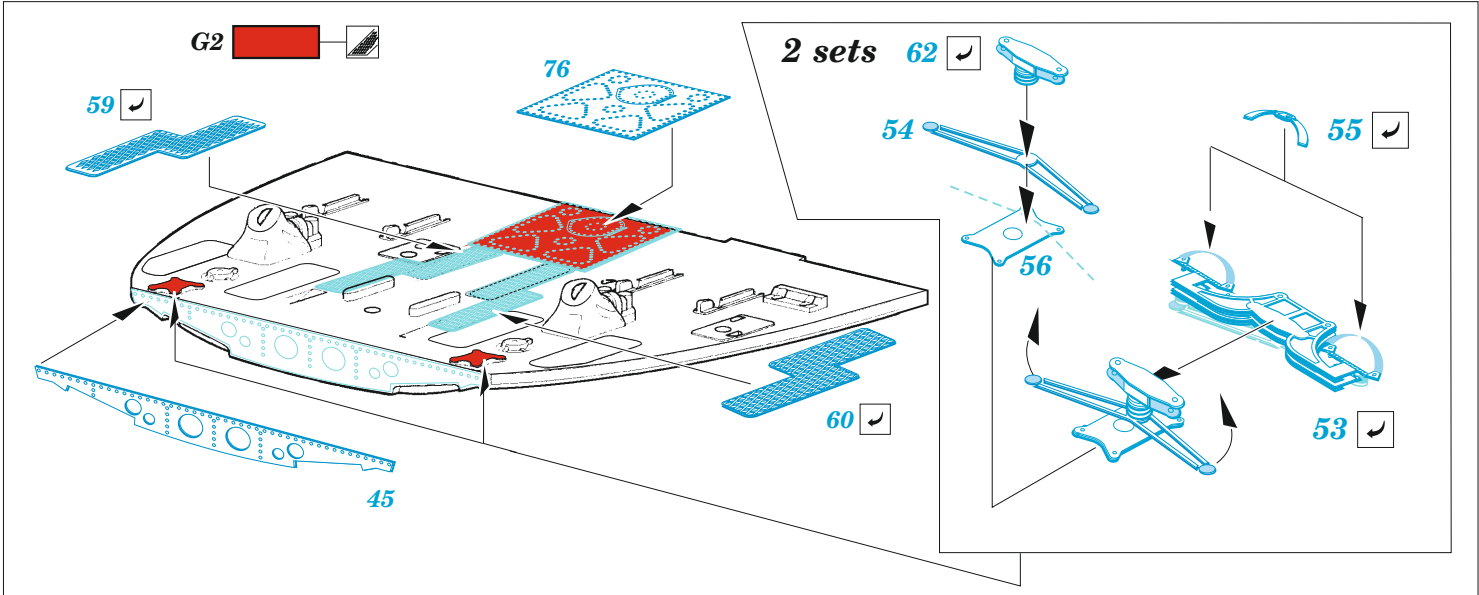

# Mi-8MT

eduard

**49 1340**

**1/48**

detail set for 1/48 ZVEZDA kit • sada detailů pro stavebnici 1/48 ZVEZDA

**FILM**

- APPLY EXPRESS MASK AND PAINT BEFORE GLUING  
POUŽIT EXPRESS MASK NABARVIT PŘED SLEPENÍM
  - SYMMETRICAL ASSEMBLY  
SYMETRICKÁ MONTÁŽ
  - REMOVE  
ODSTRANIT
  - GRIND  
OBROUSIT
  - DRILL HOLE  
VRTAT OTVOR
  - COLORED ETCHED PARTS  
LEPTANÉ BAREVNÉ DÍLY
  - ETCHED PARTS  
LEPTANÉ NEBAREVNÉ DÍLY
  - ORIGINAL KIT PARTS  
PŮVODNÍ DÍLY STAVEBNICE
- BEND  
OHNOUT
  - OPTION  
VOLBA
  - REPLACE  
NAHRADIT
  - REVERSE SIDE  
OTOČIT

ORIGINAL KIT PARTS PŮVODNÍ DÍLY STAVEBNICE	PHOTO-ETCHED PARTS LEPTANÉ DÍLY	PARTS TO BE REMOVED DÍLY K ODSTRANĚNÍ	FILL TMELIT
---	------------------------------------	--	----------------

Related products: FE 1341 Mi-8MT seatbelts STEEL 1/48