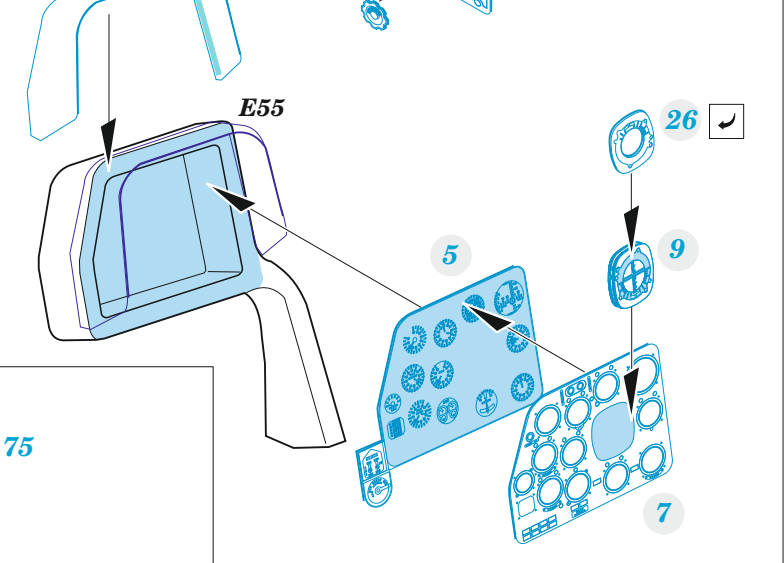

# Mi-8MT

eduard

**49 1340**

**1/48**

detail set for 1/48 ZVEZDA kit • sada detailů pro stavebnici 1/48 ZVEZDA

**FILM**

- APPLY EXPRESS MASK AND PAINT BEFORE GLUING  
POUŽIT EXPRESS MASK NABARVIT PŘED SLEPENÍM
  - SYMMETRICAL ASSEMBLY  
SYMETRICKÁ MONTÁŽ
  - REMOVE  
ODSTRANIT
  - GRIND  
OBROUSIT
  - DRILL HOLE  
VRTAT OTVOR
  - COLORED ETCHED PARTS  
LEPTANÉ BAREVNÉ DÍLY
  - ETCHED PARTS  
LEPTANÉ NEBAREVNÉ DÍLY
  - ORIGINAL KIT PARTS  
PŮVODNÍ DÍLY STAVEBNICE
- BEND  
OHNOUT
  - OPTION  
VOLBA
  - REPLACE  
NAHRADIT
  - REVERSE SIDE  
OTOČIT

ORIGINAL KIT PARTS PŮVODNÍ DÍLY STAVEBNICE	PHOTO-ETCHED PARTS LEPTANÉ DÍLY	PARTS TO BE REMOVED DÍLY K ODSTRANĚNÍ	FILL TMELIT
---	------------------------------------	--	----------------

Related products: FE 1341 Mi-8MT seatbelts STEEL 1/48