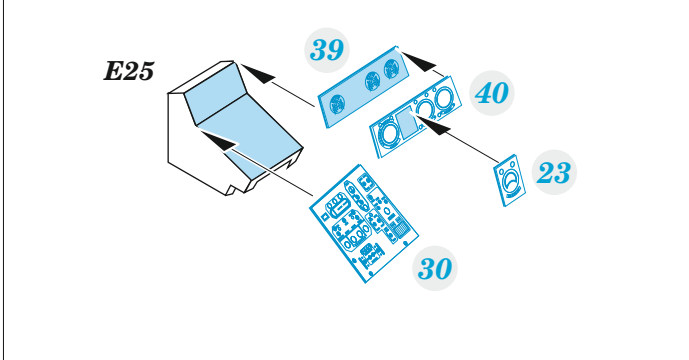

# Mi-8MT

eduard

**49 1340**

**1/48**

detail set for 1/48 ZVEZDA kit • sada detailů pro stavebnici 1/48 ZVEZDA

**FILM**

- APPLY EXPRESS MASK AND PAINT BEFORE GLUING  
POUŽIT EXPRESS MASK NABARVIT PŘED SLEPENÍM
  - SYMMETRICAL ASSEMBLY  
SYMETRICKÁ MONTÁŽ
  - REMOVE  
ODSTRANIT
  - GRIND  
OBROUSIT
  - DRILL HOLE  
VRTAT OTVOR
  - COLORED ETCHED PARTS  
LEPTANÉ BAREVNÉ DÍLY
  - ETCHED PARTS  
LEPTANÉ NEBAREVNÉ DÍLY
  - ORIGINAL KIT PARTS  
PŮVODNÍ DÍLY STAVEBNICE
- BEND  
OHNOUT
  - OPTION  
VOLBA
  - REPLACE  
NAHRADIT
  - REVERSE SIDE  
OTOČIT

ORIGINAL KIT PARTS PŮVODNÍ DÍLY STAVEBNICE	PHOTO-ETCHED PARTS LEPTANÉ DÍLY	PARTS TO BE REMOVED DÍLY K ODSTRANĚNÍ	FILL TMELIT
---	------------------------------------	--	----------------

Related products: FE 1341 Mi-8MT seatbelts STEEL 1/48