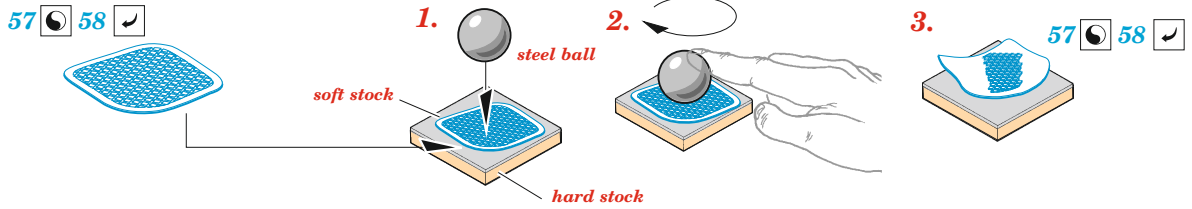

# Mi-8MT

eduard

**49 1340**

**1/48**

detail set for 1/48 ZVEZDA kit • sada detailů pro stavebnici 1/48 ZVEZDA

**FILM**

- APPLY EXPRESS MASK AND PAINT BEFORE GLUING  
POUŽIT EXPRESS MASK NABARVIT PŘED SLEPENÍM
  - SYMMETRICAL ASSEMBLY  
SYMETRICKÁ MONTÁŽ
  - REMOVE  
ODSTRANIT
  - GRIND  
OBROUSIT
  - DRILL HOLE  
VRTAT OTVOR
  - COLORED ETCHED PARTS  
LEPTANÉ BAREVNÉ DÍLY
  - ETCHED PARTS  
LEPTANÉ NEBAREVNÉ DÍLY
  - ORIGINAL KIT PARTS  
PŮVODNÍ DÍLY STAVEBNICE
- BEND  
OHNOUT
  - OPTION  
VOLBA
  - REPLACE  
NAHRADIT
  - REVERSE SIDE  
OTOČIT

ORIGINAL KIT PARTS PŮVODNÍ DÍLY STAVEBNICE	PHOTO-ETCHED PARTS LEPTANÉ DÍLY	PARTS TO BE REMOVED DÍLY K ODSTRANĚNÍ	FILL TMELIT
---	------------------------------------	--	----------------

Related products: FE 1341 Mi-8MT seatbelts STEEL 1/48