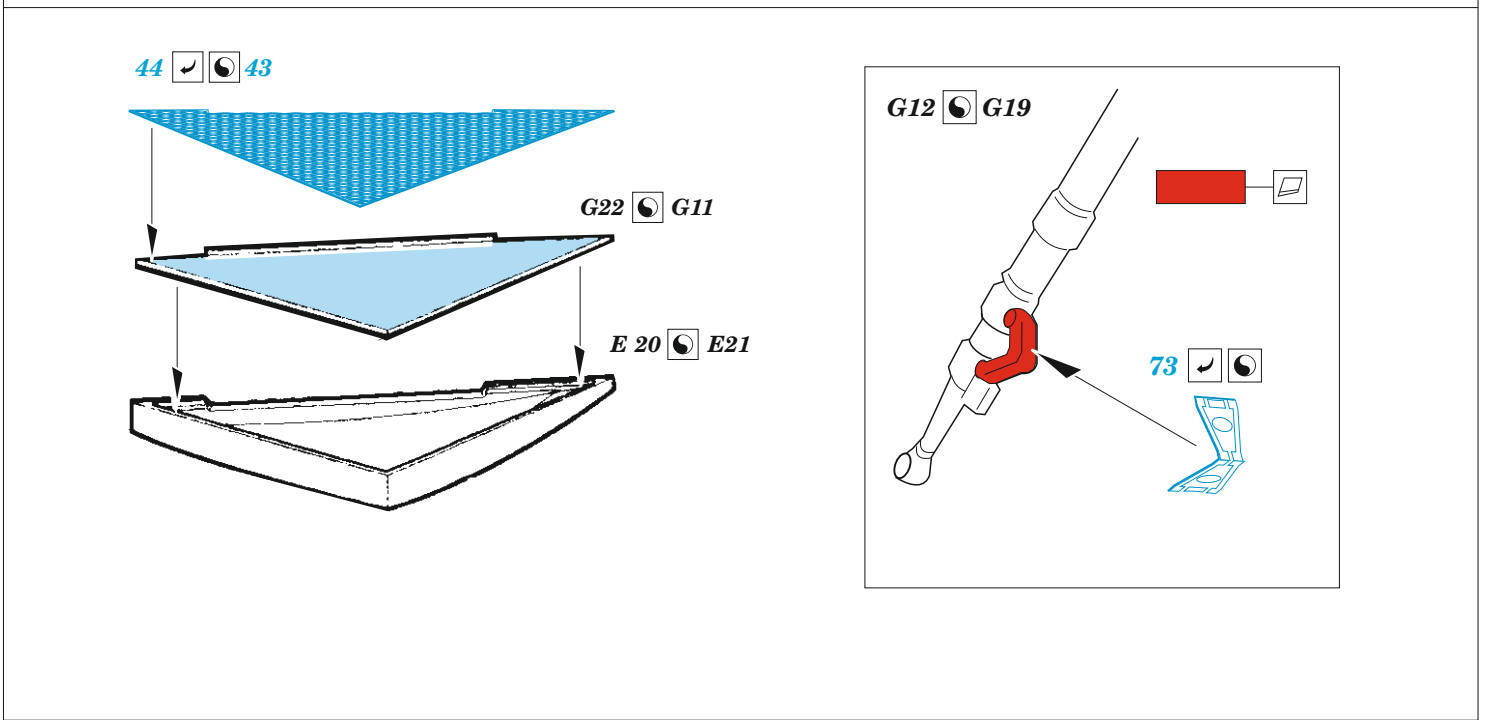

# Mi-8MT

eduard

**49 1340**

**1/48**

detail set for 1/48 ZVEZDA kit • sada detailů pro stavebnici 1/48 ZVEZDA

**FILM**

- APPLY EXPRESS MASK AND PAINT BEFORE GLUING  
POUŽIT EXPRESS MASK NABARVIT PŘED SLEPENÍM
  - SYMMETRICAL ASSEMBLY  
SYMETRICKÁ MONTÁŽ
  - REMOVE  
ODSTRANIT
  - GRIND  
OBROUSIT
  - DRILL HOLE  
VRTAT OTVOR
  - COLORED ETCHED PARTS  
LEPTANÉ BAREVNÉ DÍLY
  - ETCHED PARTS  
LEPTANÉ NEBAREVNÉ DÍLY
  - ORIGINAL KIT PARTS  
PŮVODNÍ DÍLY STAVEBNICE
- BEND  
OHNOUT
  - OPTION  
VOLBA
  - REPLACE  
NAHRADIT
  - REVERSE SIDE  
OTOČIT

ORIGINAL KIT PARTS PŮVODNÍ DÍLY STAVEBNICE	PHOTO-ETCHED PARTS LEPTANÉ DÍLY	PARTS TO BE REMOVED DÍLY K ODSTRANĚNÍ	FILL TMELIT
---	------------------------------------	--	----------------

Related products: FE 1341 Mi-8MT seatbelts STEEL 1/48