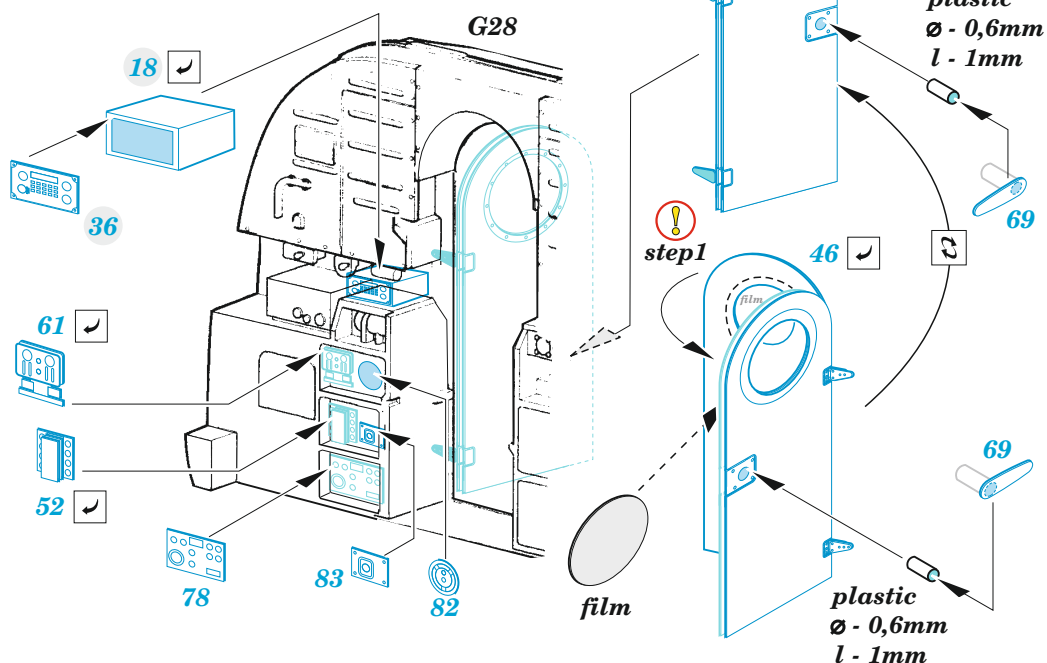

# Mi-8MT

eduard

**49 1340**

**1/48**

detail set for 1/48 ZVEZDA kit • sada detailů pro stavebnici 1/48 ZVEZDA

**FILM**

- APPLY EXPRESS MASK AND PAINT BEFORE GLUING  
POUŽIT EXPRESS MASK NABARVIT PŘED SLEPENÍM
  - SYMMETRICAL ASSEMBLY  
SYMETRICKÁ MONTÁŽ
  - REMOVE  
ODSTRANIT
  - GRIND  
OBROUSIT
  - DRILL HOLE  
VRTAT OTVOR
  - COLORED ETCHED PARTS  
LEPTANÉ BAREVNÉ DÍLY
  - ETCHED PARTS  
LEPTANÉ NEBAREVNÉ DÍLY
  - ORIGINAL KIT PARTS  
PŮVODNÍ DÍLY STAVEBNICE
- BEND  
OHNOUT
  - OPTION  
VOLBA
  - REPLACE  
NAHRADIT
  - REVERSE SIDE  
OTOČIT

ORIGINAL KIT PARTS PŮVODNÍ DÍLY STAVEBNICE	PHOTO-ETCHED PARTS LEPTANÉ DÍLY	PARTS TO BE REMOVED DÍLY K ODSTRANĚNÍ	FILL TMELIT
---	------------------------------------	--	----------------

Related products: FE 1341 Mi-8MT seatbelts STEEL 1/48