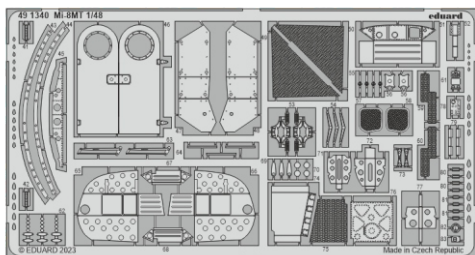

# Mi-8MT

eduard

**49 1340**

**1/48**

detail set for 1/48 ZVEZDA kit • sada detailů pro stavebnici 1/48 ZVEZDA

**FILM**

- APPLY EXPRESS MASK AND PAINT BEFORE GLUING  
POUŽIT EXPRESS MASK NABARVIT PŘED SLEPENÍM
  - SYMMETRICAL ASSEMBLY  
SYMETRICKÁ MONTÁŽ
  - REMOVE  
ODSTRANIT
  - GRIND  
OBROUSIT
  - DRILL HOLE  
VRTAT OTVOR
  - COLORED ETCHED PARTS  
LEPTANÉ BAREVNÉ DÍLY
  - ETCHED PARTS  
LEPTANÉ NEBAREVNÉ DÍLY
  - ORIGINAL KIT PARTS  
PŮVODNÍ DÍLY STAVEBNICE
- BEND  
OHNOUT
  - OPTION  
VOLBA
  - REPLACE  
NAHRADIT
  - REVERSE SIDE  
OTOČIT

ORIGINAL KIT PARTS PŮVODNÍ DÍLY STAVEBNICE	PHOTO-ETCHED PARTS LEPTANÉ DÍLY	PARTS TO BE REMOVED DÍLY K ODSTRANĚNÍ	FILL TMELIT
---	------------------------------------	--	----------------

Related products: FE 1341 Mi-8MT seatbelts STEEL 1/48