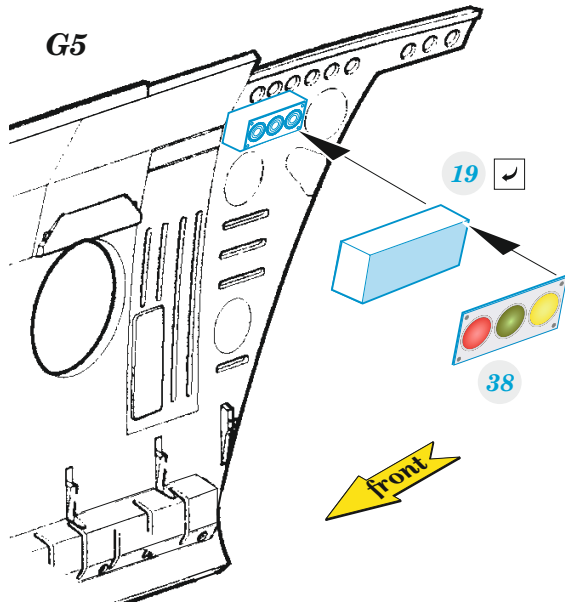

# Mi-8MT

eduard

**49 1340**

**1/48**

detail set for 1/48 ZVEZDA kit • sada detailů pro stavebnici 1/48 ZVEZDA

**FILM**

- APPLY EXPRESS MASK AND PAINT BEFORE GLUING  
POUŽIT EXPRESS MASK NABARVIT PŘED SLEPENÍM
  - SYMMETRICAL ASSEMBLY  
SYMETRICKÁ MONTÁŽ
  - REMOVE  
ODSTRANIT
  - GRIND  
OBROUSIT
  - DRILL HOLE  
VRTAT OTVOR
  - COLORED ETCHED PARTS  
LEPTANÉ BAREVNÉ DÍLY
  - ETCHED PARTS  
LEPTANÉ NEBAREVNÉ DÍLY
  - ORIGINAL KIT PARTS  
PŮVODNÍ DÍLY STAVEBNICE
- BEND  
OHNOUT
  - OPTION  
VOLBA
  - REPLACE  
NAHRADIT
  - REVERSE SIDE  
OTOČIT

ORIGINAL KIT PARTS PŮVODNÍ DÍLY STAVEBNICE	PHOTO-ETCHED PARTS LEPTANÉ DÍLY	PARTS TO BE REMOVED DÍLY K ODSTRANĚNÍ	FILL TMELIT
---	------------------------------------	--	----------------

Related products: FE 1341 Mi-8MT seatbelts STEEL 1/48