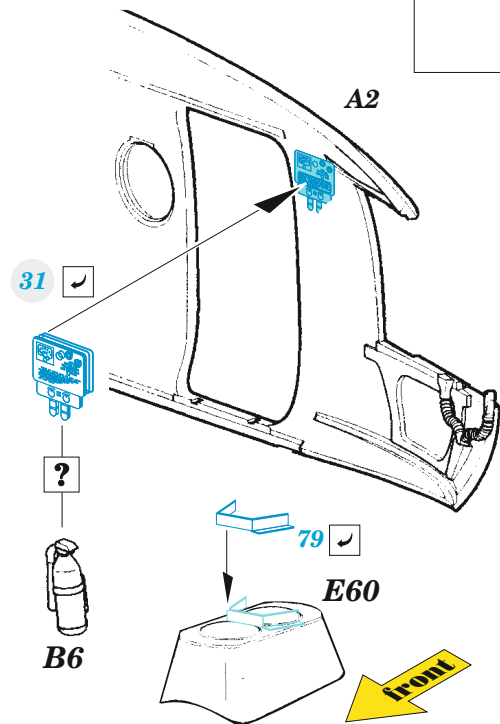

# Mi-8MT

eduard

**49 1340**

**1/48**

detail set for 1/48 ZVEZDA kit • sada detailů pro stavebnici 1/48 ZVEZDA

**FILM**

- APPLY EXPRESS MASK AND PAINT BEFORE GLUING  
POUŽIT EXPRESS MASK NABARVIT PŘED SLEPENÍM
  - SYMMETRICAL ASSEMBLY  
SYMETRICKÁ MONTÁŽ
  - REMOVE  
ODSTRANIT
  - GRIND  
OBROUSIT
  - DRILL HOLE  
VRTAT OTVOR
  - COLORED ETCHED PARTS  
LEPTANÉ BAREVNÉ DÍLY
  - ETCHED PARTS  
LEPTANÉ NEBAREVNÉ DÍLY
  - ORIGINAL KIT PARTS  
PŮVODNÍ DÍLY STAVEBNICE
- BEND  
OHNOUT
  - OPTION  
VOLBA
  - REPLACE  
NAHRADIT
  - REVERSE SIDE  
OTOČIT

ORIGINAL KIT PARTS PŮVODNÍ DÍLY STAVEBNICE	PHOTO-ETCHED PARTS LEPTANÉ DÍLY	PARTS TO BE REMOVED DÍLY K ODSTRANĚNÍ	FILL TMELIT
---	------------------------------------	--	----------------

Related products: FE 1341 Mi-8MT seatbelts STEEL 1/48