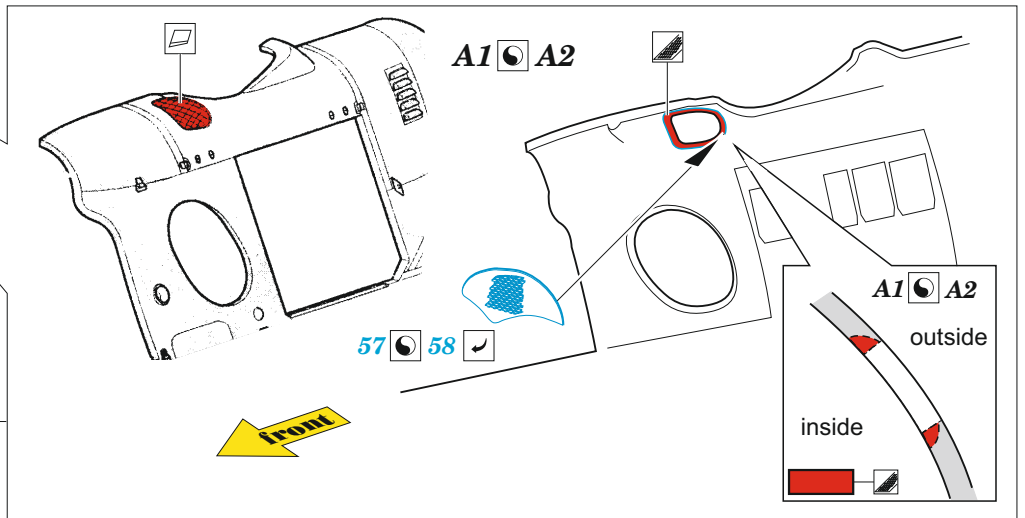

# Mi-8MT

eduard

**49 1340**

**1/48**

detail set for 1/48 ZVEZDA kit • sada detailů pro stavebnici 1/48 ZVEZDA

**FILM**

- APPLY EXPRESS MASK AND PAINT BEFORE GLUING  
POUŽIT EXPRESS MASK NABARVIT PŘED SLEPENÍM
  - SYMMETRICAL ASSEMBLY  
SYMETRICKÁ MONTÁŽ
  - REMOVE  
ODSTRANIT
  - GRIND  
OBROUSIT
  - DRILL HOLE  
VRTAT OTVOR
  - COLORED ETCHED PARTS  
LEPTANÉ BAREVNÉ DÍLY
  - ETCHED PARTS  
LEPTANÉ NEBAREVNÉ DÍLY
  - ORIGINAL KIT PARTS  
PŮVODNÍ DÍLY STAVEBNICE
- BEND  
OHNOUT
  - OPTION  
VOLBA
  - REPLACE  
NAHRADIT
  - REVERSE SIDE  
OTOČIT

ORIGINAL KIT PARTS PŮVODNÍ DÍLY STAVEBNICE	PHOTO-ETCHED PARTS LEPTANÉ DÍLY	PARTS TO BE REMOVED DÍLY K ODSTRANĚNÍ	FILL TMELIT
---	------------------------------------	--	----------------

Related products: FE 1341 Mi-8MT seatbelts STEEL 1/48