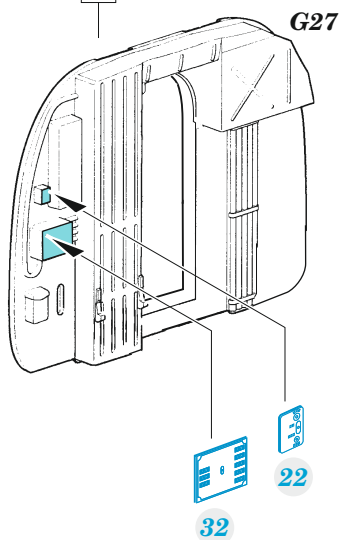

# Mi-8MT

eduard

**49 1340**

**1/48**

detail set for 1/48 ZVEZDA kit • sada detailů pro stavebnici 1/48 ZVEZDA

**FILM**

- APPLY EXPRESS MASK AND PAINT BEFORE GLUING  
POUŽIT EXPRESS MASK NABARVIT PŘED SLEPENÍM
  - SYMMETRICAL ASSEMBLY  
SYMETRICKÁ MONTÁŽ
  - REMOVE  
ODSTRANIT
  - GRIND  
OBROUSIT
  - DRILL HOLE  
VRTAT OTVOR
  - COLORED ETCHED PARTS  
LEPTANÉ BAREVNÉ DÍLY
  - ETCHED PARTS  
LEPTANÉ NEBAREVNÉ DÍLY
  - ORIGINAL KIT PARTS  
PŮVODNÍ DÍLY STAVEBNICE
- BEND  
OHNOUT
  - OPTION  
VOLBA
  - REPLACE  
NAHRADIT
  - REVERSE SIDE  
OTOČIT

ORIGINAL KIT PARTS PŮVODNÍ DÍLY STAVEBNICE	PHOTO-ETCHED PARTS LEPTANÉ DÍLY	PARTS TO BE REMOVED DÍLY K ODSTRANĚNÍ	FILL TMELIT
---	------------------------------------	--	----------------

Related products: FE 1341 Mi-8MT seatbelts STEEL 1/48