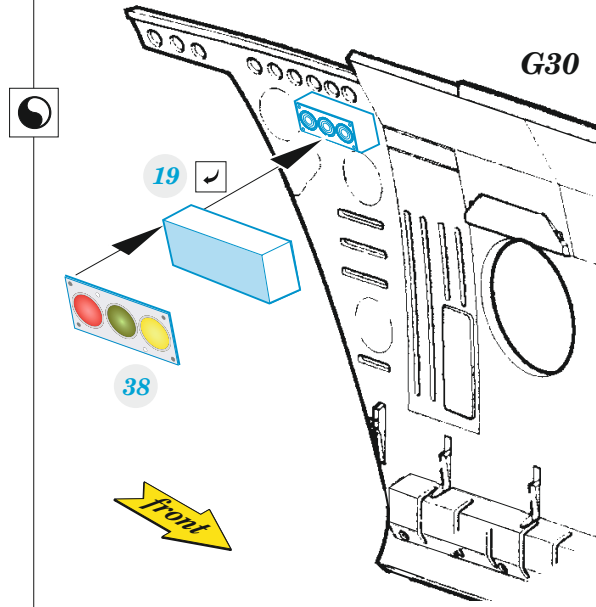

# Mi-8MT

eduard

**49 1340**

**1/48**

detail set for 1/48 ZVEZDA kit • sada detailů pro stavebnici 1/48 ZVEZDA

**FILM**

- APPLY EXPRESS MASK AND PAINT BEFORE GLUING  
POUŽIT EXPRESS MASK NABARVIT PŘED SLEPENÍM
  - SYMMETRICAL ASSEMBLY  
SYMETRICKÁ MONTÁŽ
  - REMOVE  
ODSTRANIT
  - GRIND  
OBROUSIT
  - DRILL HOLE  
VRTAT OTVOR
  - COLORED ETCHED PARTS  
LEPTANÉ BAREVNÉ DÍLY
  - ETCHED PARTS  
LEPTANÉ NEBAREVNÉ DÍLY
  - ORIGINAL KIT PARTS  
PŮVODNÍ DÍLY STAVEBNICE
- BEND  
OHNOUT
  - OPTION  
VOLBA
  - REPLACE  
NAHRADIT
  - REVERSE SIDE  
OTOČIT

ORIGINAL KIT PARTS PŮVODNÍ DÍLY STAVEBNICE	PHOTO-ETCHED PARTS LEPTANÉ DÍLY	PARTS TO BE REMOVED DÍLY K ODSTRANĚNÍ	FILL TMELIT
---	------------------------------------	--	----------------

Related products: FE 1341 Mi-8MT seatbelts STEEL 1/48