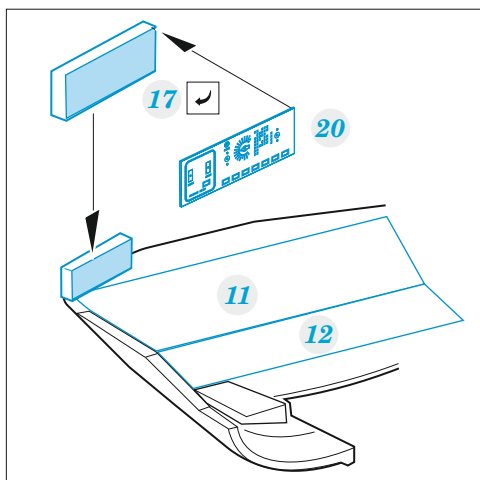

# Mi-8MT

eduard

**49 1340**

**1/48**

detail set for 1/48 ZVEZDA kit • sada detailů pro stavebnici 1/48 ZVEZDA

**FILM**

- APPLY EXPRESS MASK AND PAINT BEFORE GLUING  
POUŽIT EXPRESS MASK NABARVIT PŘED SLEPENÍM
  - SYMMETRICAL ASSEMBLY  
SYMETRICKÁ MONTÁŽ
  - REMOVE  
ODSTRANIT
  - GRIND  
OBROUSIT
  - DRILL HOLE  
VRTAT OTVOR
  - COLORED ETCHED PARTS  
LEPTANÉ BAREVNÉ DÍLY
  - ETCHED PARTS  
LEPTANÉ NEBAREVNÉ DÍLY
  - ORIGINAL KIT PARTS  
PŮVODNÍ DÍLY STAVEBNICE
- BEND  
OHNOUT
  - OPTION  
VOLBA
  - REPLACE  
NAHRADIT
  - REVERSE SIDE  
OTOČIT

ORIGINAL KIT PARTS PŮVODNÍ DÍLY STAVEBNICE	PHOTO-ETCHED PARTS LEPTANÉ DÍLY	PARTS TO BE REMOVED DÍLY K ODSTRANĚNÍ	FILL TMELIT
---	------------------------------------	--	----------------

Related products: FE 1341 Mi-8MT seatbelts STEEL 1/48