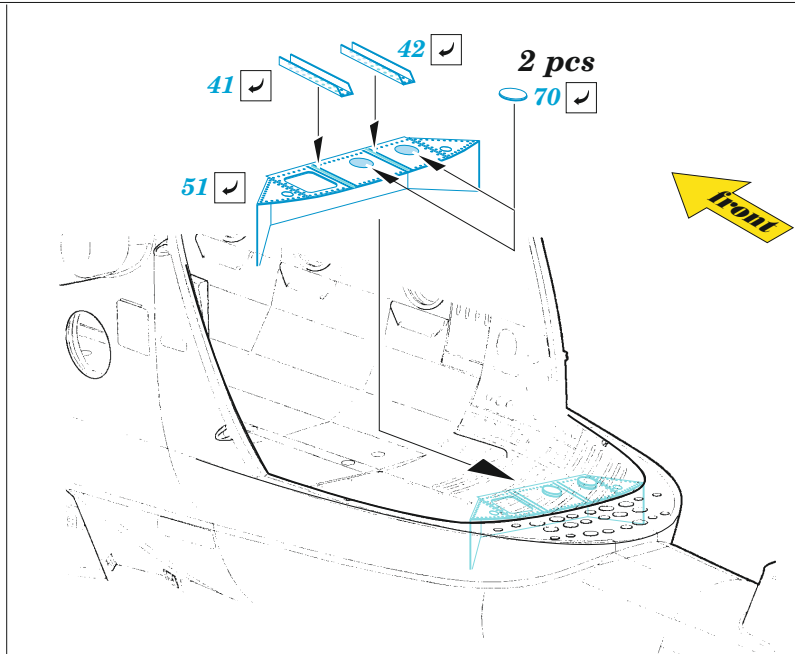

# Mi-8MT

eduard

**49 1340**

**1/48**

detail set for 1/48 ZVEZDA kit • sada detailů pro stavebnici 1/48 ZVEZDA

**FILM**

- APPLY EXPRESS MASK AND PAINT BEFORE GLUING  
POUŽIT EXPRESS MASK NABARVIT PŘED SLEPENÍM
  - SYMMETRICAL ASSEMBLY  
SYMETRICKÁ MONTÁŽ
  - REMOVE  
ODSTRANIT
  - GRIND  
OBROUSIT
  - DRILL HOLE  
VRTAT OTVOR
  - COLORED ETCHED PARTS  
LEPTANÉ BAREVNÉ DÍLY
  - ETCHED PARTS  
LEPTANÉ NEBAREVNÉ DÍLY
  - ORIGINAL KIT PARTS  
PŮVODNÍ DÍLY STAVEBNICE
- BEND  
OHNOUT
  - OPTION  
VOLBA
  - REPLACE  
NAHRADIT
  - REVERSE SIDE  
OTOČIT

ORIGINAL KIT PARTS PŮVODNÍ DÍLY STAVEBNICE	PHOTO-ETCHED PARTS LEPTANÉ DÍLY	PARTS TO BE REMOVED DÍLY K ODSTRANĚNÍ	FILL TMELIT
---	------------------------------------	--	----------------

Related products: FE 1341 Mi-8MT seatbelts STEEL 1/48