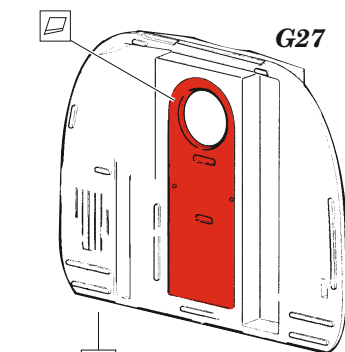

# Mi-8MT

eduard

**49 1340**

**1/48**

detail set for 1/48 ZVEZDA kit • sada detailů pro stavebnici 1/48 ZVEZDA

**FILM**

- APPLY EXPRESS MASK AND PAINT BEFORE GLUING  
POUŽIT EXPRESS MASK NABARVIT PŘED SLEPENÍM
  - SYMMETRICAL ASSEMBLY  
SYMETRICKÁ MONTÁŽ
  - REMOVE  
ODSTRANIT
  - GRIND  
OBROUSIT
  - DRILL HOLE  
VRTAT OTVOR
  - COLORED ETCHED PARTS  
LEPTANÉ BAREVNÉ DÍLY
  - ETCHED PARTS  
LEPTANÉ NEBAREVNÉ DÍLY
  - ORIGINAL KIT PARTS  
PŮVODNÍ DÍLY STAVEBNICE
- BEND  
OHNOUT
  - OPTION  
VOLBA
  - REPLACE  
NAHRADIT
  - REVERSE SIDE  
OTOČIT

ORIGINAL KIT PARTS PŮVODNÍ DÍLY STAVEBNICE	PHOTO-ETCHED PARTS LEPTANÉ DÍLY	PARTS TO BE REMOVED DÍLY K ODSTRANĚNÍ	FILL TMELIT
---	------------------------------------	--	----------------

Related products: FE 1341 Mi-8MT seatbelts STEEL 1/48