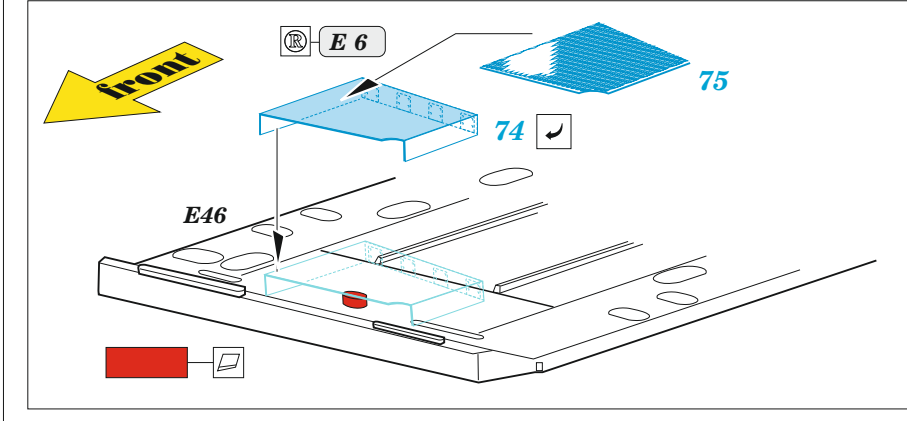

# Mi-8MT

eduard

**49 1340**

**1/48**

detail set for 1/48 ZVEZDA kit • sada detailů pro stavebnici 1/48 ZVEZDA

**FILM**

- APPLY EXPRESS MASK AND PAINT BEFORE GLUING  
POUŽIT EXPRESS MASK NABARVIT PŘED SLEPENÍM
  - SYMMETRICAL ASSEMBLY  
SYMETRICKÁ MONTÁŽ
  - REMOVE  
ODSTRANIT
  - GRIND  
OBROUSIT
  - DRILL HOLE  
VRTAT OTVOR
  - COLORED ETCHED PARTS  
LEPTANÉ BAREVNÉ DÍLY
  - ETCHED PARTS  
LEPTANÉ NEBAREVNÉ DÍLY
  - ORIGINAL KIT PARTS  
PŮVODNÍ DÍLY STAVEBNICE
- BEND  
OHNOUT
  - OPTION  
VOLBA
  - REPLACE  
NAHRADIT
  - REVERSE SIDE  
OTOČIT

ORIGINAL KIT PARTS PŮVODNÍ DÍLY STAVEBNICE	PHOTO-ETCHED PARTS LEPTANÉ DÍLY	PARTS TO BE REMOVED DÍLY K ODSTRANĚNÍ	FILL TMELIT
---	------------------------------------	--	----------------

Related products: FE 1341 Mi-8MT seatbelts STEEL 1/48