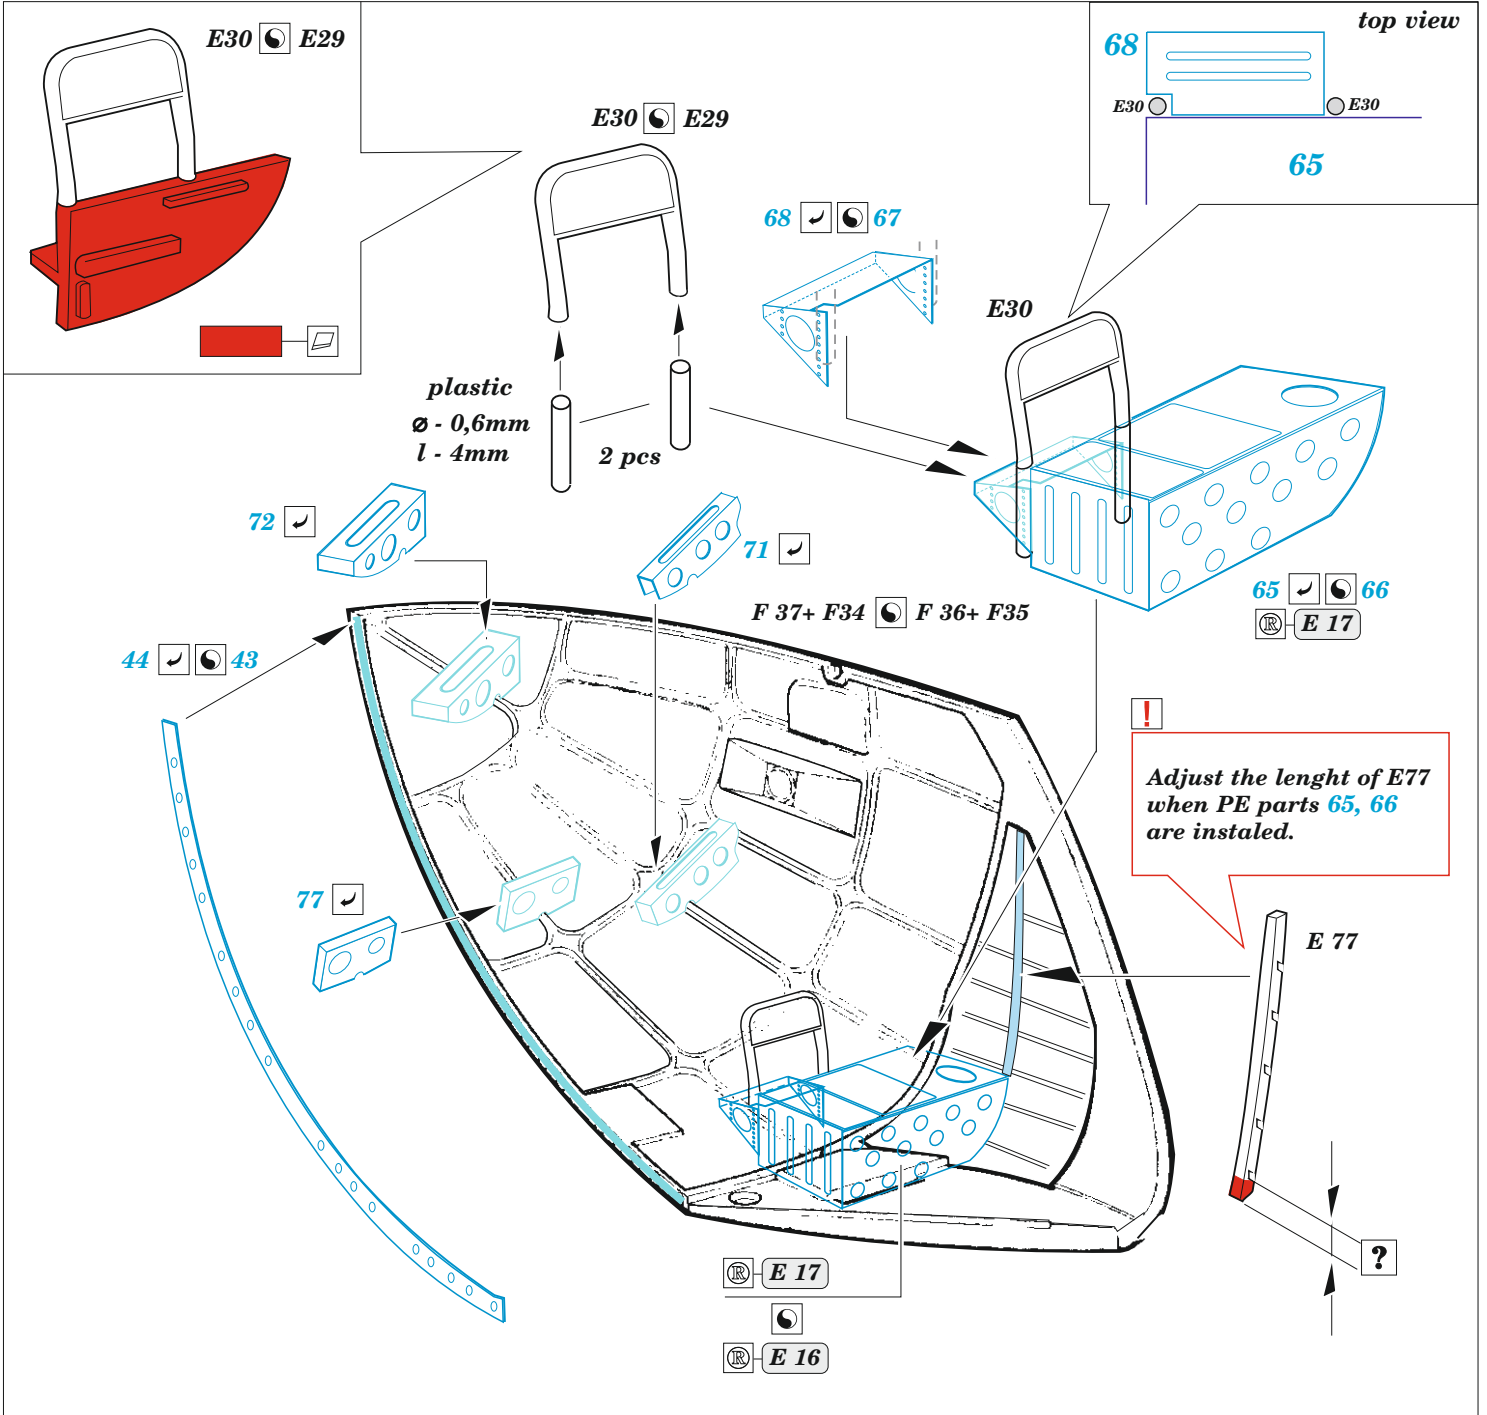

# Mi-8MT

eduard

**49 1340**

**1/48**

detail set for 1/48 ZVEZDA kit • sada detailů pro stavebnici 1/48 ZVEZDA

**FILM**

- APPLY EXPRESS MASK AND PAINT BEFORE GLUING  
POUŽIT EXPRESS MASK NABARVIT PŘED SLEPENÍM
  - SYMMETRICAL ASSEMBLY  
SYMETRICKÁ MONTÁŽ
  - REMOVE  
ODSTRANIT
  - GRIND  
OBROUSIT
  - DRILL HOLE  
VRTAT OTVOR
  - COLORED ETCHED PARTS  
LEPTANÉ BAREVNÉ DÍLY
  - ETCHED PARTS  
LEPTANÉ NEBAREVNÉ DÍLY
  - ORIGINAL KIT PARTS  
PŮVODNÍ DÍLY STAVEBNICE
- BEND  
OHNOUT
  - OPTION  
VOLBA
  - REPLACE  
NAHRADIT
  - REVERSE SIDE  
OTOČIT

ORIGINAL KIT PARTS PŮVODNÍ DÍLY STAVEBNICE	PHOTO-ETCHED PARTS LEPTANÉ DÍLY	PARTS TO BE REMOVED DÍLY K ODSTRANĚNÍ	FILL TMELIT
---	------------------------------------	--	----------------

Related products: FE 1341 Mi-8MT seatbelts STEEL 1/48