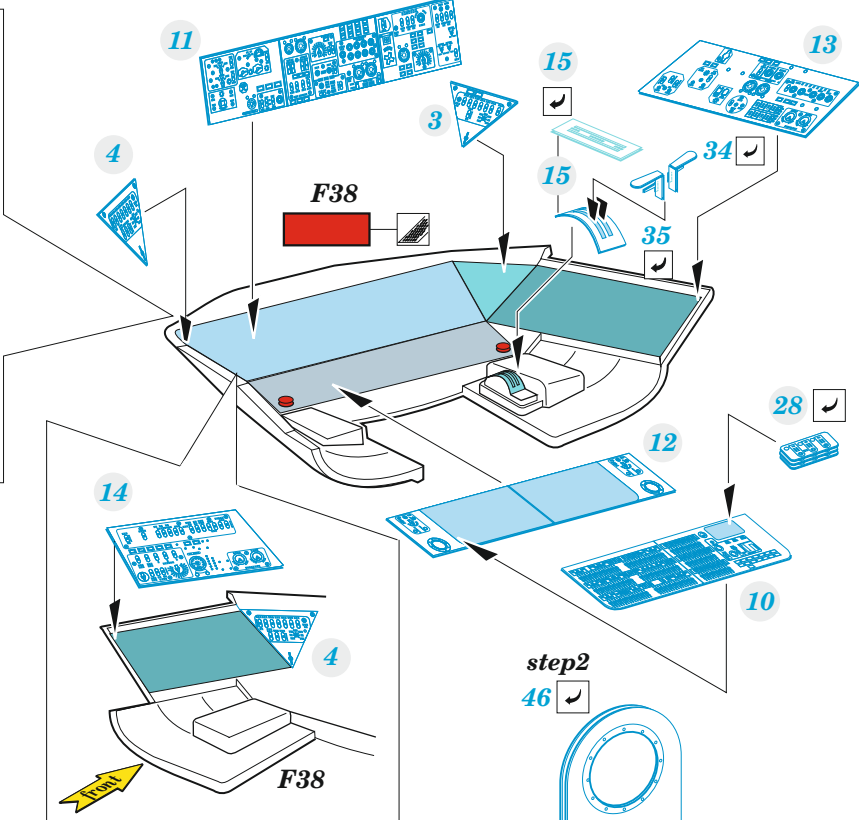

# Mi-8MT

eduard

**49 1340**

**1/48**

detail set for 1/48 ZVEZDA kit • sada detailů pro stavebnici 1/48 ZVEZDA

**FILM**

- APPLY EXPRESS MASK AND PAINT BEFORE GLUING  
POUŽIT EXPRESS MASK NABARVIT PŘED SLEPENÍM
  - SYMMETRICAL ASSEMBLY  
SYMETRICKÁ MONTÁŽ
  - REMOVE  
ODSTRANIT
  - GRIND  
OBROUSIT
  - DRILL HOLE  
VRTAT OTVOR
  - COLORED ETCHED PARTS  
LEPTANÉ BAREVNÉ DÍLY
  - ETCHED PARTS  
LEPTANÉ NEBAREVNÉ DÍLY
  - ORIGINAL KIT PARTS  
PŮVODNÍ DÍLY STAVEBNICE
- BEND  
OHNOUT
  - OPTION  
VOLBA
  - REPLACE  
NAHRADIT
  - REVERSE SIDE  
OTOČIT

ORIGINAL KIT PARTS PŮVODNÍ DÍLY STAVEBNICE	PHOTO-ETCHED PARTS LEPTANÉ DÍLY	PARTS TO BE REMOVED DÍLY K ODSTRANĚNÍ	FILL TMELIT
---	------------------------------------	--	----------------

Related products: FE 1341 Mi-8MT seatbelts STEEL 1/48