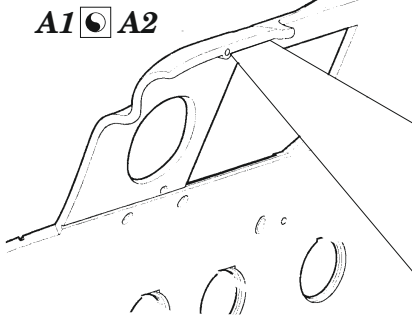

# Mi-8MT

eduard

**49 1340**

**1/48**

detail set for 1/48 ZVEZDA kit • sada detailů pro stavebnici 1/48 ZVEZDA

**FILM**

- APPLY EXPRESS MASK AND PAINT BEFORE GLUING  
POUŽIT EXPRESS MASK NABARVIT PŘED SLEPENÍM
  - SYMMETRICAL ASSEMBLY  
SYMETRICKÁ MONTÁŽ
  - REMOVE  
ODSTRANIT
  - GRIND  
OBROUSIT
  - DRILL HOLE  
VRTAT OTVOR
  - COLORED ETCHED PARTS  
LEPTANÉ BAREVNÉ DÍLY
  - ETCHED PARTS  
LEPTANÉ NEBAREVNÉ DÍLY
  - ORIGINAL KIT PARTS  
PŮVODNÍ DÍLY STAVEBNICE
- BEND  
OHNOUT
  - OPTION  
VOLBA
  - REPLACE  
NAHRADIT
  - REVERSE SIDE  
OTOČIT

ORIGINAL KIT PARTS PŮVODNÍ DÍLY STAVEBNICE	PHOTO-ETCHED PARTS LEPTANÉ DÍLY	PARTS TO BE REMOVED DÍLY K ODSTRANĚNÍ	FILL TMELIT
---	------------------------------------	--	----------------

Related products: FE 1341 Mi-8MT seatbelts STEEL 1/48