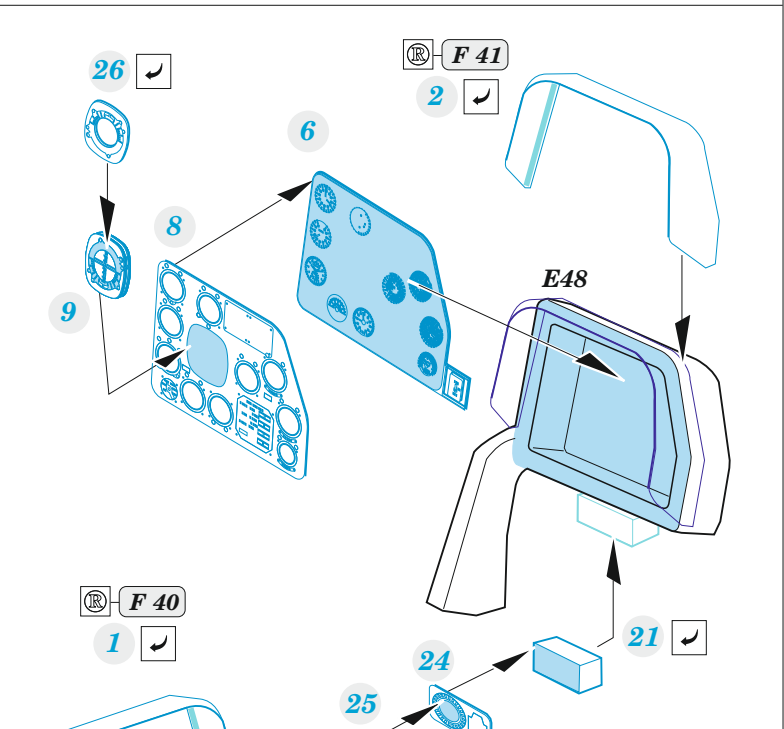

# Mi-8MT

eduard

**49 1340**

**1/48**

detail set for 1/48 ZVEZDA kit • sada detailů pro stavebnici 1/48 ZVEZDA

**FILM**

- APPLY EXPRESS MASK AND PAINT BEFORE GLUING  
POUŽIT EXPRESS MASK NABARVIT PŘED SLEPENÍM
  - SYMMETRICAL ASSEMBLY  
SYMETRICKÁ MONTÁŽ
  - REMOVE  
ODSTRANIT
  - GRIND  
OBROUSIT
  - DRILL HOLE  
VRTAT OTVOR
  - COLORED ETCHED PARTS  
LEPTANÉ BAREVNÉ DÍLY
  - ETCHED PARTS  
LEPTANÉ NEBAREVNÉ DÍLY
  - ORIGINAL KIT PARTS  
PŮVODNÍ DÍLY STAVEBNICE
- BEND  
OHNOUT
  - OPTION  
VOLBA
  - REPLACE  
NAHRADIT
  - REVERSE SIDE  
OTOČIT

ORIGINAL KIT PARTS PŮVODNÍ DÍLY STAVEBNICE	PHOTO-ETCHED PARTS LEPTANÉ DÍLY	PARTS TO BE REMOVED DÍLY K ODSTRANĚNÍ	FILL TMELIT
---	------------------------------------	--	----------------

Related products: FE 1341 Mi-8MT seatbelts STEEL 1/48