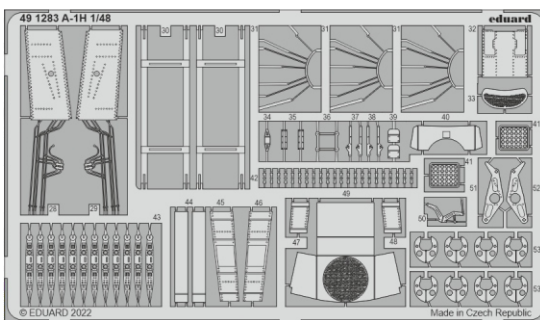

A-1H

eduard

49 1283

1/48

detail set for TAMIYA 1/48 kit • sada detailů pro stavebnici TAMIYA 1/48

- APPLY EXPRESS MASK AND PAINT BEFORE GLUING
POUŽIT EXPRESS MASK NABARVIT PŘED SLEPENÍM
 - SYMMETRICAL ASSEMBLY
SYMETRICKÁ MONTÁŽ
 - REMOVE
ODSTRANIT
 - GRIND
OBROUSIT
 - DRILL HOLE
VRTAT OTVOR
 - COLORED ETCHED PARTS
LEPTANÉ BAREVNÉ DÍLY
 - ETCHED PARTS
LEPTANÉ NEBAREVNÉ DÍLY
 - ORIGINAL KIT PARTS
PŮVODNÍ DÍLY STAVEBNICE
- BEND
OHNOUT
 - OPTION
VOLBA
 - REPLACE
NAHRADIT

ORIGINAL KIT PARTS PŮVODNÍ DÍLY STAVEBNICE	PHOTO-ETCHED PARTS LEPTANÉ DÍLY	PARTS TO BE REMOVED DÍLY K ODSTRANĚNÍ	FILL TMELIT
---	------------------------------------	--	----------------