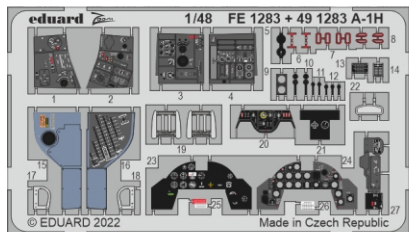

A-1H

eduard

49 1283

1/48

detail set for TAMIYA 1/48 kit • sada detailů pro stavebnici TAMIYA 1/48

- APPLY EXPRESS MASK AND PAINT BEFORE GLUING
POUŽIT EXPRESS MASK NABARVIT PŘED SLEPENÍM
 - SYMMETRICAL ASSEMBLY
SYMETRICKÁ MONTÁŽ
 - REMOVE
ODSTRANIT
 - GRIND
OBROUSIT
 - DRILL HOLE
VRTAT OTVOR
 - COLORED ETCHED PARTS
LEPTANÉ BAREVNÉ DÍLY
 - ETCHED PARTS
LEPTANÉ NEBAREVNÉ DÍLY
 - ORIGINAL KIT PARTS
PŮVODNÍ DÍLY STAVEBNICE
- BEND
OHNOUT
 - OPTION
VOLBA
 - REPLACE
NAHRADIT

ORIGINAL KIT PARTS PŮVODNÍ DÍLY STAVEBNICE	PHOTO-ETCHED PARTS LEPTANÉ DÍLY	PARTS TO BE REMOVED DÍLY K ODSTRANĚNÍ	FILL TMELIT
---	------------------------------------	--	----------------