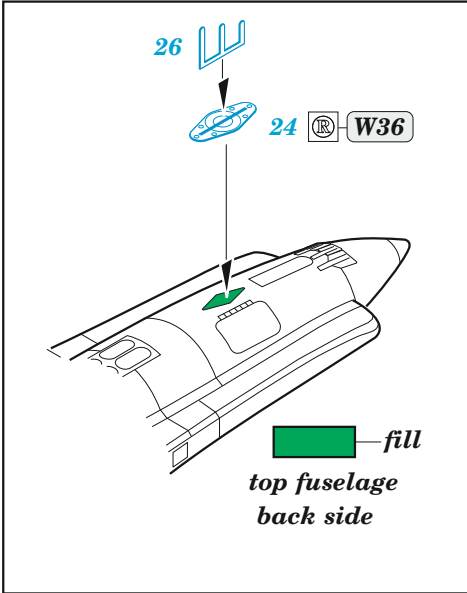

Su-27

eduard

49 1249

1/48

detail set for GREAT WALL HOBBY 1/48 kit • sada detailů pro stavebnici GREAT WALL HOBBY 1/48

- APPLY EXPRESS MASK AND PAINT BEFORE GLUING
POUŽIT EXPRESS MASK NABARVIT PŘED SLEPENÍM
- SYMMETRICAL ASSEMBLY
SYMETRICKÁ MONTÁŽ
- REMOVE
ODSTRANIT
- GRIND
OBROUSIT
- DRILL HOLE
VRTAT OTVOR
- BEND
OHNOUT
- OPTION
VOLBA
- REPLACE
NAHRADIT
- COLORED ETCHED PARTS
LEPTANÉ BAREVNÉ DÍLY
- ETCHED PARTS
LEPTANÉ NEBAREVNÉ DÍLY
- ORIGINAL KIT PARTS
PŮVODNÍ DÍLY STAVEBNICE

ORIGINAL KIT PARTS PŮVODNÍ DÍLY STAVEBNICE	PHOTO-ETCHED PARTS LEPTANÉ DÍLY	PARTS TO BE REMOVED DÍLY K ODSTRANĚNÍ	FILL TMELIT
---	------------------------------------	--	----------------

Related products: FE 1250 Su-27 seatbelts STEEL 1/48