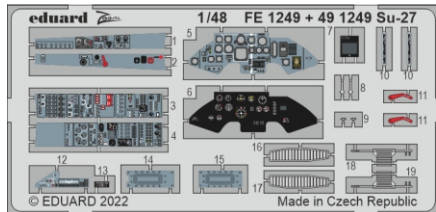

Su-27

eduard

49 1249

1/48

detail set for GREAT WALL HOBBY 1/48 kit • sada detailů pro stavebnici GREAT WALL HOBBY 1/48

- APPLY EXPRESS MASK AND PAINT BEFORE GLUING
POUŽIT EXPRESS MASK NABARVIT PŘED SLEPENÍM
- SYMMETRICAL ASSEMBLY
SYMETRICKÁ MONTÁŽ
- REMOVE
ODSTRANIT
- GRIND
OBROUSIT
- DRILL HOLE
VRTAT OTVOR
- BEND
OHNOUT
- OPTION
VOLBA
- REPLACE
NAHRADIT
- COLORED ETCHED PARTS
LEPTANÉ BAREVNÉ DÍLY
- ETCHED PARTS
LEPTANÉ NEBAREVNÉ DÍLY
- ORIGINAL KIT PARTS
PŮVODNÍ DÍLY STAVEBNICE

ORIGINAL KIT PARTS PŮVODNÍ DÍLY STAVEBNICE	PHOTO-ETCHED PARTS LEPTANÉ DÍLY	PARTS TO BE REMOVED DÍLY K ODSTRANĚNÍ	FILL TMELIT
---	------------------------------------	--	----------------

Related products: FE 1250 Su-27 seatbelts STEEL 1/48