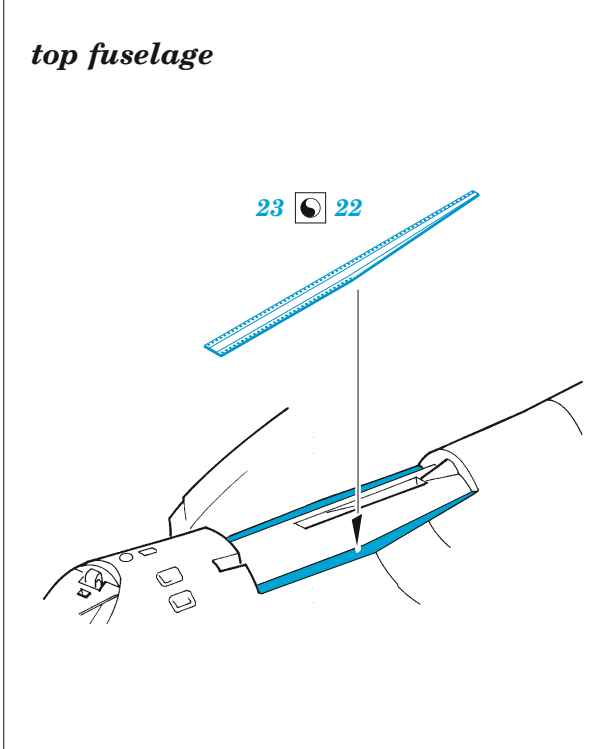

Su-27

eduard

49 1249

1/48

detail set for GREAT WALL HOBBY 1/48 kit • sada detailů pro stavebnici GREAT WALL HOBBY 1/48

- APPLY EXPRESS MASK AND PAINT BEFORE GLUING
POUŽIT EXPRESS MASK NABARVIT PŘED SLEPENÍM
- SYMMETRICAL ASSEMBLY
SYMETRICKÁ MONTÁŽ
- REMOVE
ODSTRANIT
- GRIND
OBROUSIT
- DRILL HOLE
VRTAT OTVOR
- BEND
OHNOUT
- OPTION
VOLBA
- REPLACE
NAHRADIT
- COLORED ETCHED PARTS
LEPTANÉ BAREVNÉ DÍLY
- ETCHED PARTS
LEPTANÉ NEBAREVNÉ DÍLY
- ORIGINAL KIT PARTS
PŮVODNÍ DÍLY STAVEBNICE

ORIGINAL KIT PARTS PŮVODNÍ DÍLY STAVEBNICE	PHOTO-ETCHED PARTS LEPTANÉ DÍLY	PARTS TO BE REMOVED DÍLY K ODSTRANĚNÍ	FILL TMELIT
---	------------------------------------	--	----------------

Related products: FE 1250 Su-27 seatbelts STEEL 1/48