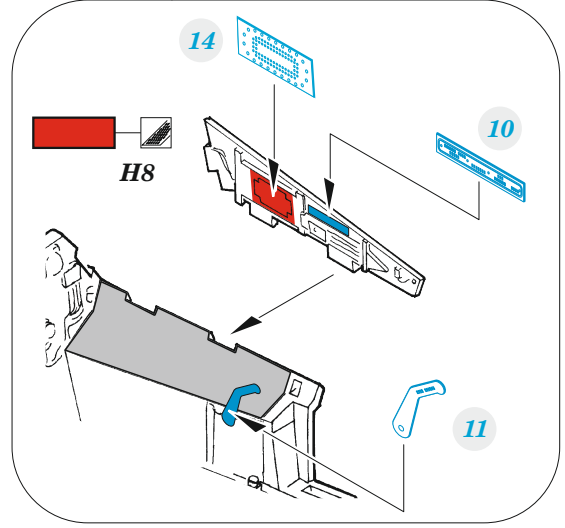

Su-27

eduard

49 1249

1/48

detail set for GREAT WALL HOBBY 1/48 kit • sada detailů pro stavebnici GREAT WALL HOBBY 1/48

- APPLY EXPRESS MASK AND PAINT BEFORE GLUING
POUŽIT EXPRESS MASK NABARVIT PŘED SLEPENÍM
- SYMMETRICAL ASSEMBLY
SYMETRICKÁ MONTÁŽ
- REMOVE
ODSTRANIT
- GRIND
OBROUSIT
- DRILL HOLE
VRTAT OTVOR
- BEND
OHNOUT
- OPTION
VOLBA
- REPLACE
NAHRADIT
- COLORED ETCHED PARTS
LEPTANÉ BAREVNÉ DÍLY
- ETCHED PARTS
LEPTANÉ NEBAREVNÉ DÍLY
- ORIGINAL KIT PARTS
PŮVODNÍ DÍLY STAVEBNICE

ORIGINAL KIT PARTS PŮVODNÍ DÍLY STAVEBNICE	PHOTO-ETCHED PARTS LEPTANÉ DÍLY	PARTS TO BE REMOVED DÍLY K ODSTRANĚNÍ	FILL TMELIT
---	------------------------------------	--	----------------

Related products: FE 1250 Su-27 seatbelts STEEL 1/48