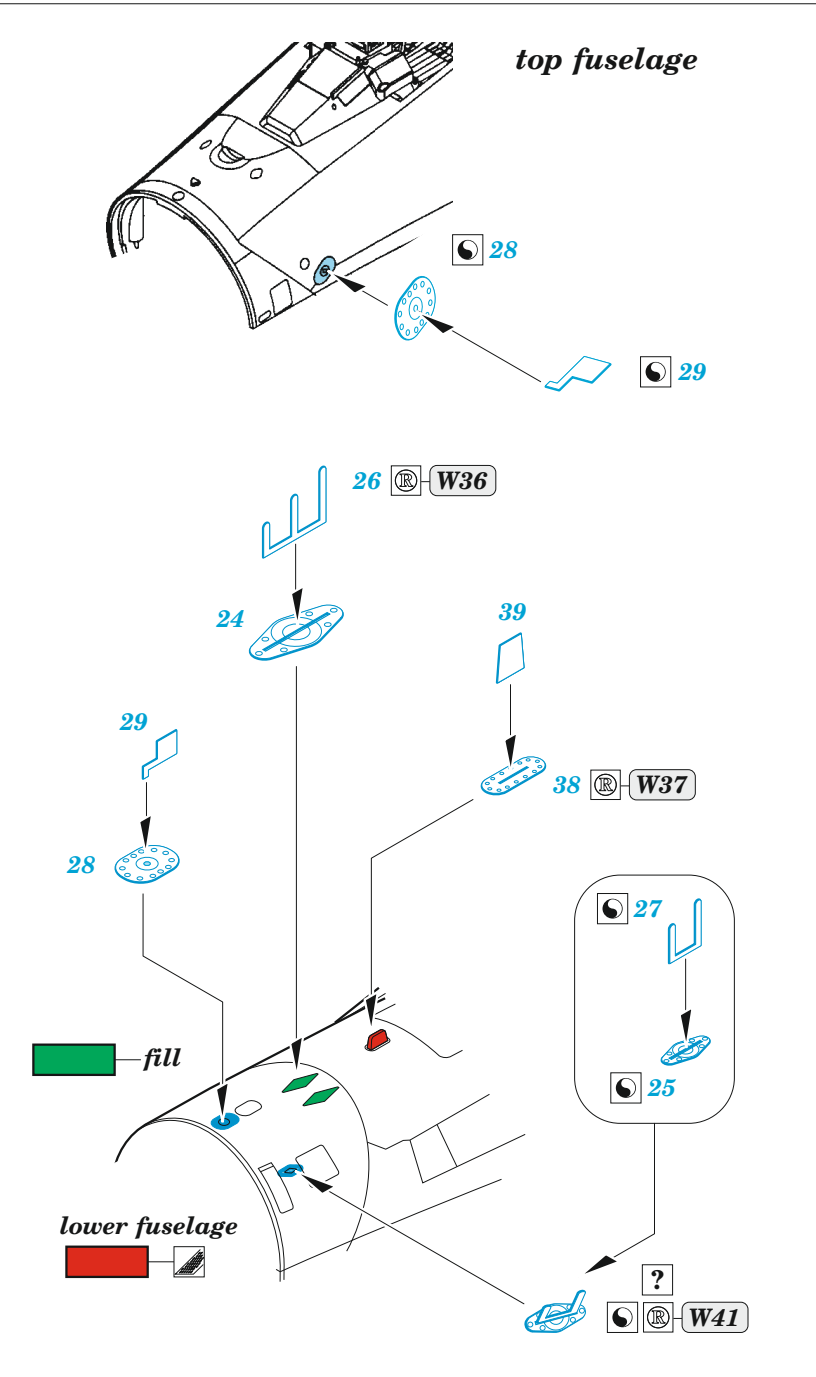

Su-27

eduard

49 1249

1/48

detail set for GREAT WALL HOBBY 1/48 kit • sada detailů pro stavebnici GREAT WALL HOBBY 1/48

- APPLY EXPRESS MASK AND PAINT BEFORE GLUING
POUŽIT EXPRESS MASK NABARVIT PŘED SLEPENÍM
- SYMMETRICAL ASSEMBLY
SYMETRICKÁ MONTÁŽ
- REMOVE
ODSTRANIT
- GRIND
OBROUSIT
- DRILL HOLE
VRTAT OTVOR
- BEND
OHNOUT
- OPTION
VOLBA
- REPLACE
NAHRADIT
- COLORED ETCHED PARTS
LEPTANÉ BAREVNÉ DÍLY
- ETCHED PARTS
LEPTANÉ NEBAREVNÉ DÍLY
- ORIGINAL KIT PARTS
PŮVODNÍ DÍLY STAVEBNICE

ORIGINAL KIT PARTS PŮVODNÍ DÍLY STAVEBNICE	PHOTO-ETCHED PARTS LEPTANÉ DÍLY	PARTS TO BE REMOVED DÍLY K ODSTRANĚNÍ	FILL TMELIT
---	------------------------------------	--	----------------

Related products: FE 1250 Su-27 seatbelts STEEL 1/48