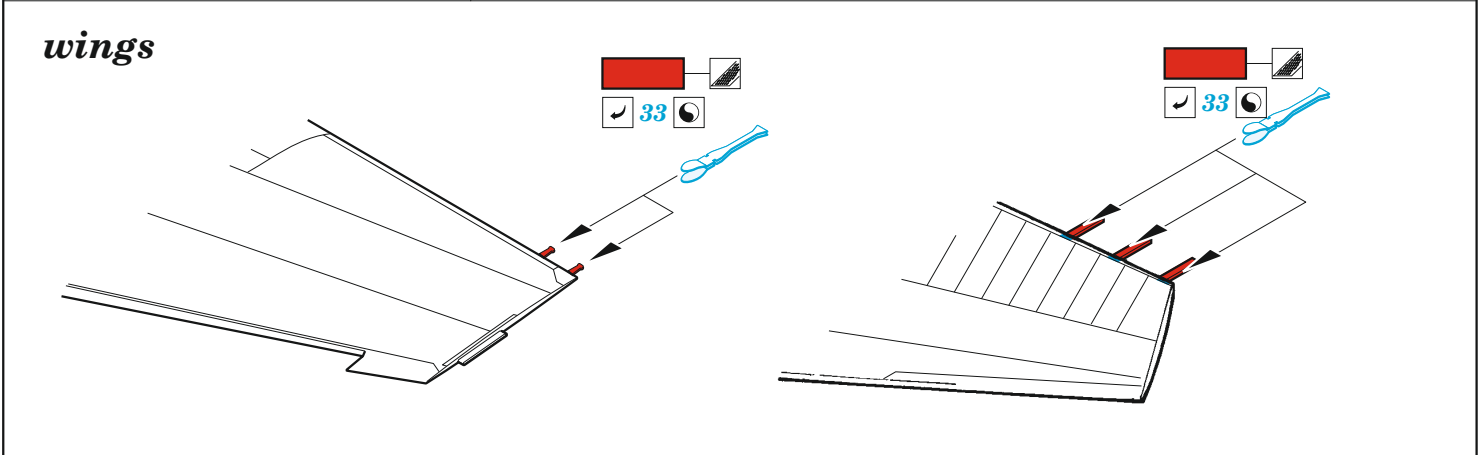

Su-27

eduard

49 1249

1/48

detail set for GREAT WALL HOBBY 1/48 kit • sada detailů pro stavebnici GREAT WALL HOBBY 1/48

- APPLY EXPRESS MASK AND PAINT BEFORE GLUING
POUŽIT EXPRESS MASK NABARVIT PŘED SLEPENÍM
- SYMMETRICAL ASSEMBLY
SYMETRICKÁ MONTÁŽ
- REMOVE
ODSTRANIT
- GRIND
OBROUSIT
- DRILL HOLE
VRTAT OTVOR
- BEND
OHNOUT
- OPTION
VOLBA
- REPLACE
NAHRADIT
- COLORED ETCHED PARTS
LEPTANÉ BAREVNÉ DÍLY
- ETCHED PARTS
LEPTANÉ NEBAREVNÉ DÍLY
- ORIGINAL KIT PARTS
PŮVODNÍ DÍLY STAVEBNICE

ORIGINAL KIT PARTS PŮVODNÍ DÍLY STAVEBNICE	PHOTO-ETCHED PARTS LEPTANÉ DÍLY	PARTS TO BE REMOVED DÍLY K ODSTRANĚNÍ	FILL TMELIT
---	------------------------------------	--	----------------

Related products: FE 1250 Su-27 seatbelts STEEL 1/48