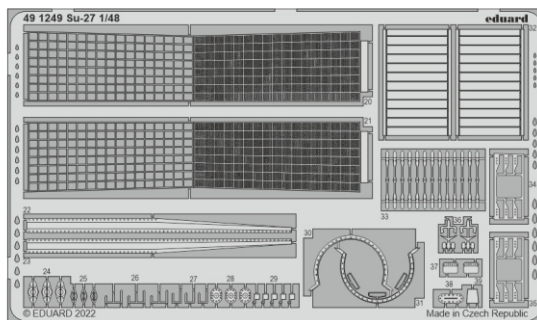

Su-27

eduard

49 1249

1/48

detail set for GREAT WALL HOBBY 1/48 kit • sada detailů pro stavebnici GREAT WALL HOBBY 1/48

- APPLY EXPRESS MASK AND PAINT BEFORE GLUING
POUŽIT EXPRESS MASK NABARVIT PŘED SLEPENÍM
- SYMMETRICAL ASSEMBLY
SYMETRICKÁ MONTÁŽ
- REMOVE
ODSTRANIT
- GRIND
OBROUSIT
- DRILL HOLE
VRTAT OTVOR
- BEND
OHNOUT
- OPTION
VOLBA
- REPLACE
NAHRADIT
- COLORED ETCHED PARTS
LEPTANÉ BAREVNÉ DÍLY
- ETCHED PARTS
LEPTANÉ NEBAREVNÉ DÍLY
- ORIGINAL KIT PARTS
PŮVODNÍ DÍLY STAVEBNICE

ORIGINAL KIT PARTS PŮVODNÍ DÍLY STAVEBNICE	PHOTO-ETCHED PARTS LEPTANÉ DÍLY	PARTS TO BE REMOVED DÍLY K ODSTRANĚNÍ	FILL TMELIT
---	------------------------------------	--	----------------

Related products: FE 1250 Su-27 seatbelts STEEL 1/48