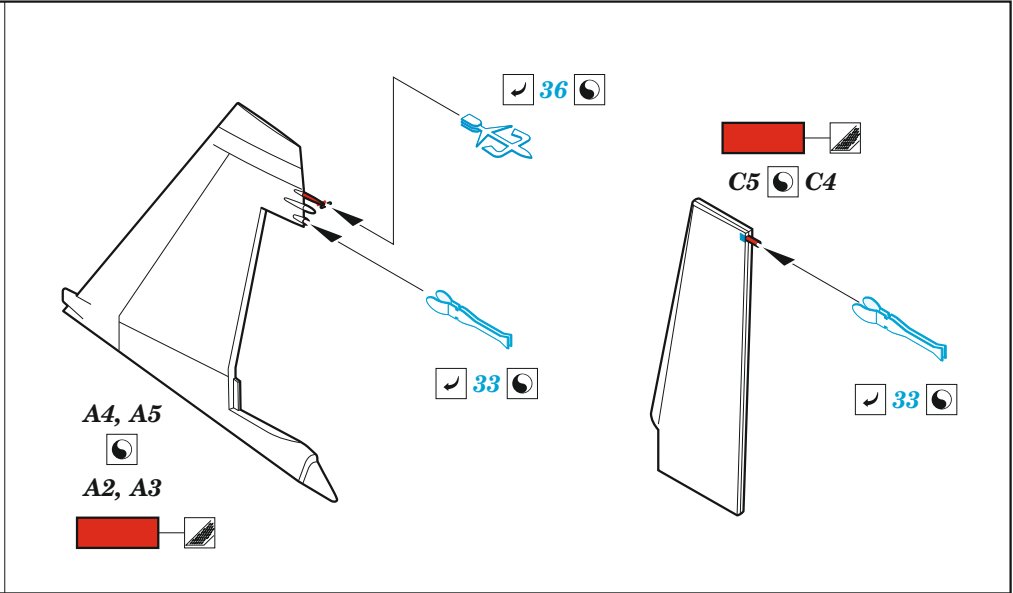

Su-27

eduard

49 1249

1/48

detail set for GREAT WALL HOBBY 1/48 kit • sada detailů pro stavebnici GREAT WALL HOBBY 1/48

- APPLY EXPRESS MASK AND PAINT BEFORE GLUING
POUŽIT EXPRESS MASK NABARVIT PŘED SLEPENÍM
- SYMMETRICAL ASSEMBLY
SYMETRICKÁ MONTÁŽ
- REMOVE
ODSTRANIT
- GRIND
OBROUSIT
- DRILL HOLE
VRTAT OTVOR
- BEND
OHNOUT
- OPTION
VOLBA
- REPLACE
NAHRADIT
- COLORED ETCHED PARTS
LEPTANÉ BAREVNÉ DÍLY
- ETCHED PARTS
LEPTANÉ NEBAREVNÉ DÍLY
- ORIGINAL KIT PARTS
PŮVODNÍ DÍLY STAVEBNICE

ORIGINAL KIT PARTS PŮVODNÍ DÍLY STAVEBNICE	PHOTO-ETCHED PARTS LEPTANÉ DÍLY	PARTS TO BE REMOVED DÍLY K ODSTRANĚNÍ	FILL TMELIT
---	------------------------------------	--	----------------

Related products: FE 1250 Su-27 seatbelts STEEL 1/48