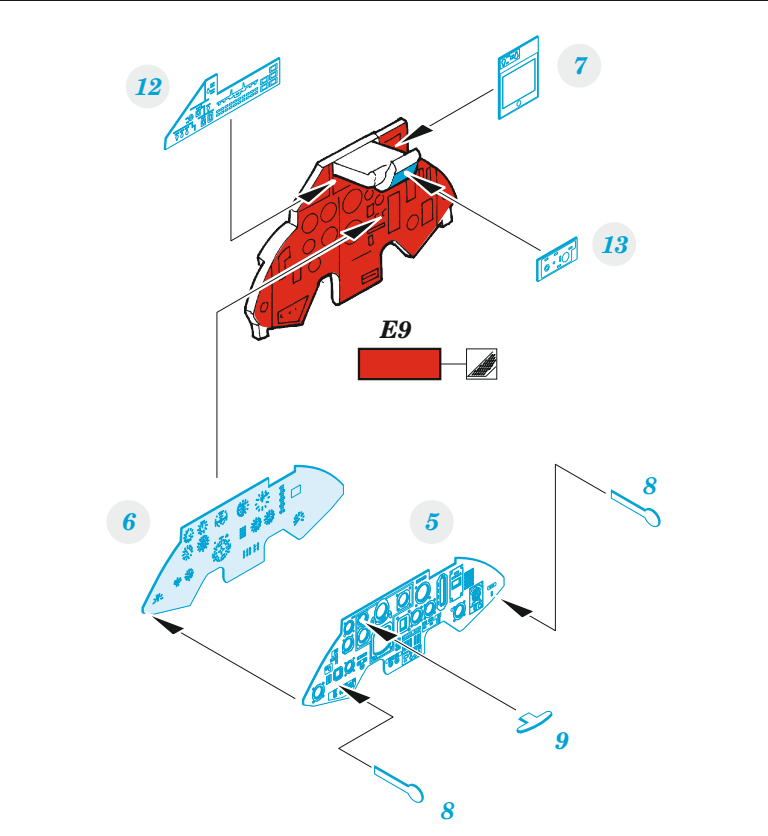

Su-27

eduard

49 1249

1/48

detail set for GREAT WALL HOBBY 1/48 kit • sada detailů pro stavebnici GREAT WALL HOBBY 1/48

- APPLY EXPRESS MASK AND PAINT BEFORE GLUING
POUŽIT EXPRESS MASK NABARVIT PŘED SLEPENÍM
- SYMMETRICAL ASSEMBLY
SYMETRICKÁ MONTÁŽ
- REMOVE
ODSTRANIT
- GRIND
OBROUSIT
- DRILL HOLE
VRTAT OTVOR
- BEND
OHNOUT
- OPTION
VOLBA
- REPLACE
NAHRADIT
- COLORED ETCHED PARTS
LEPTANÉ BAREVNÉ DÍLY
- ETCHED PARTS
LEPTANÉ NEBAREVNÉ DÍLY
- ORIGINAL KIT PARTS
PŮVODNÍ DÍLY STAVEBNICE

ORIGINAL KIT PARTS PŮVODNÍ DÍLY STAVEBNICE	PHOTO-ETCHED PARTS LEPTANÉ DÍLY	PARTS TO BE REMOVED DÍLY K ODSTRANĚNÍ	FILL TMELIT
---	------------------------------------	--	----------------

Related products: FE 1250 Su-27 seatbelts STEEL 1/48