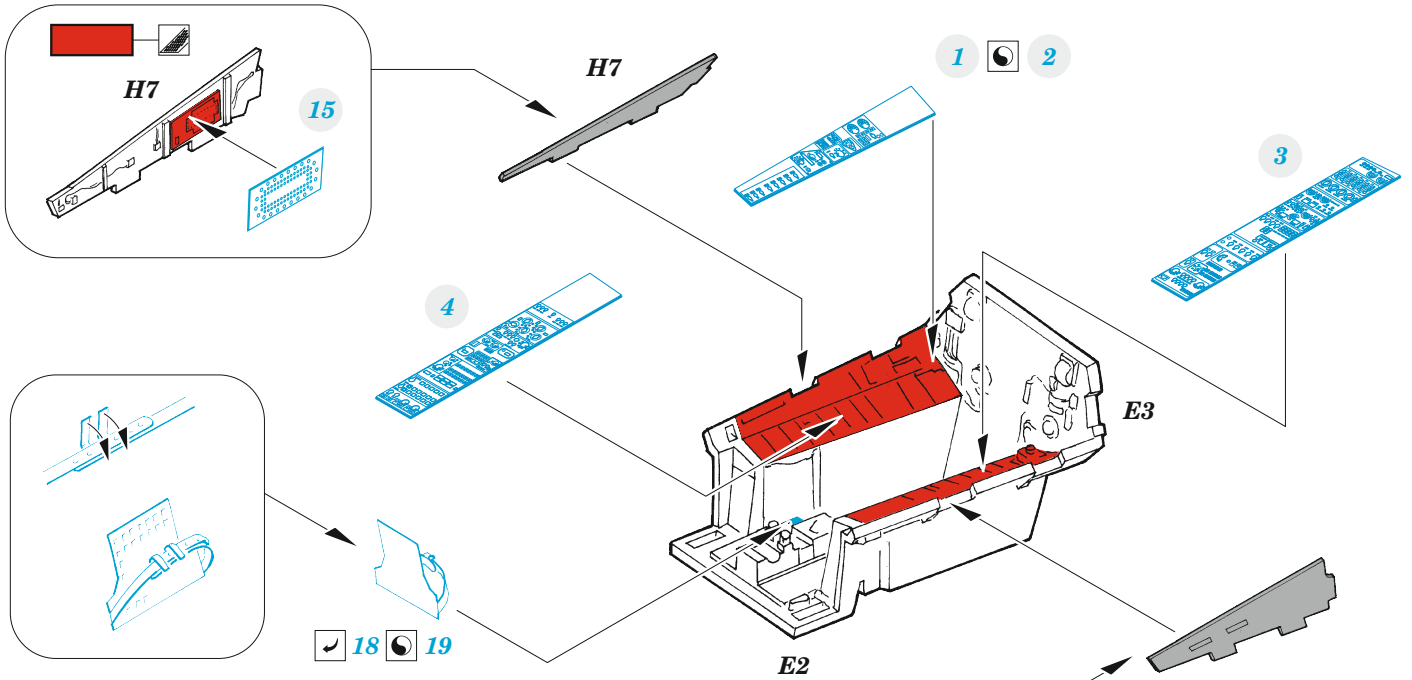

Su-27

eduard

49 1249

1/48

detail set for GREAT WALL HOBBY 1/48 kit • sada detailů pro stavebnici GREAT WALL HOBBY 1/48

- APPLY EXPRESS MASK AND PAINT BEFORE GLUING
POUŽIT EXPRESS MASK NABARVIT PŘED SLEPENÍM
- SYMMETRICAL ASSEMBLY
SYMETRICKÁ MONTÁŽ
- REMOVE
ODSTRANIT
- GRIND
OBROUSIT
- DRILL HOLE
VRTAT OTVOR
- BEND
OHNOUT
- OPTION
VOLBA
- REPLACE
NAHRADIT
- COLORED ETCHED PARTS
LEPTANÉ BAREVNÉ DÍLY
- ETCHED PARTS
LEPTANÉ NEBAREVNÉ DÍLY
- ORIGINAL KIT PARTS
PŮVODNÍ DÍLY STAVEBNICE

ORIGINAL KIT PARTS PŮVODNÍ DÍLY STAVEBNICE	PHOTO-ETCHED PARTS LEPTANÉ DÍLY	PARTS TO BE REMOVED DÍLY K ODSTRANĚNÍ	FILL TMELIT
---	------------------------------------	--	----------------

Related products: FE 1250 Su-27 seatbelts STEEL 1/48