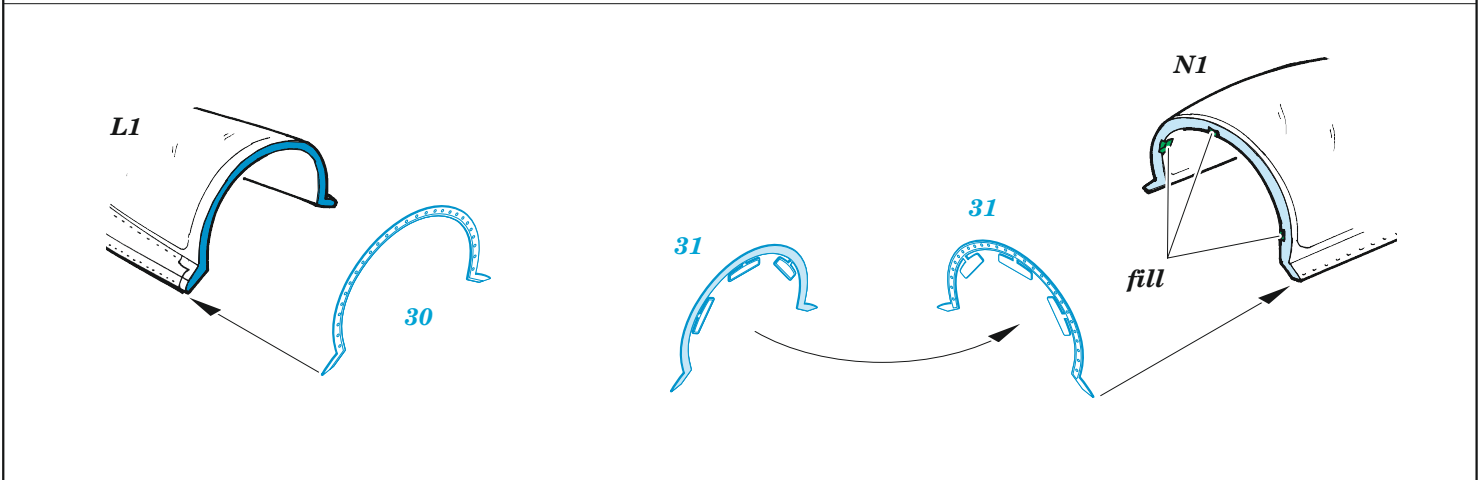

Su-27

eduard

49 1249

1/48

detail set for GREAT WALL HOBBY 1/48 kit • sada detailů pro stavebnici GREAT WALL HOBBY 1/48

- APPLY EXPRESS MASK AND PAINT BEFORE GLUING
POUŽIT EXPRESS MASK NABARVIT PŘED SLEPENÍM
- SYMMETRICAL ASSEMBLY
SYMETRICKÁ MONTÁŽ
- REMOVE
ODSTRANIT
- GRIND
OBROUSIT
- DRILL HOLE
VRTAT OTVOR
- BEND
OHNOUT
- OPTION
VOLBA
- REPLACE
NAHRADIT
- COLORED ETCHED PARTS
LEPTANÉ BAREVNÉ DÍLY
- ETCHED PARTS
LEPTANÉ NEBAREVNÉ DÍLY
- ORIGINAL KIT PARTS
PŮVODNÍ DÍLY STAVEBNICE

ORIGINAL KIT PARTS PŮVODNÍ DÍLY STAVEBNICE	PHOTO-ETCHED PARTS LEPTANÉ DÍLY	PARTS TO BE REMOVED DÍLY K ODSTRANĚNÍ	FILL TMELIT
---	------------------------------------	--	----------------

Related products: FE 1250 Su-27 seatbelts STEEL 1/48