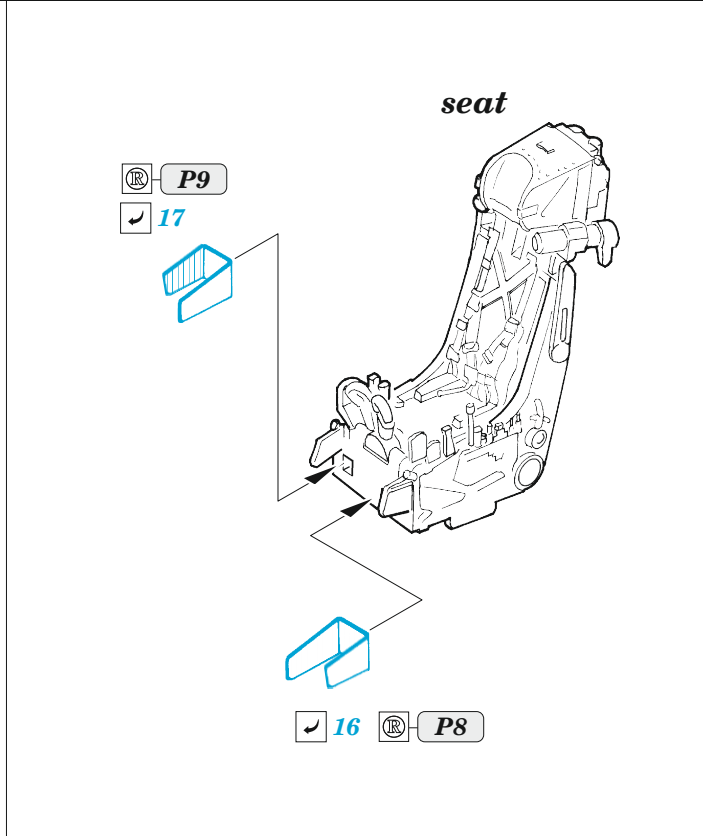

Su-27

eduard

49 1249

1/48

detail set for GREAT WALL HOBBY 1/48 kit • sada detailů pro stavebnici GREAT WALL HOBBY 1/48

- APPLY EXPRESS MASK AND PAINT BEFORE GLUING
POUŽIT EXPRESS MASK NABARVIT PŘED SLEPENÍM
- SYMMETRICAL ASSEMBLY
SYMETRICKÁ MONTÁŽ
- REMOVE
ODSTRANIT
- GRIND
OBROUSIT
- DRILL HOLE
VRTAT OTVOR
- BEND
OHNOUT
- OPTION
VOLBA
- REPLACE
NAHRADIT
- COLORED ETCHED PARTS
LEPTANÉ BAREVNÉ DÍLY
- ETCHED PARTS
LEPTANÉ NEBAREVNÉ DÍLY
- ORIGINAL KIT PARTS
PŮVODNÍ DÍLY STAVEBNICE

ORIGINAL KIT PARTS PŮVODNÍ DÍLY STAVEBNICE	PHOTO-ETCHED PARTS LEPTANÉ DÍLY	PARTS TO BE REMOVED DÍLY K ODSTRANĚNÍ	FILL TMELIT
---	------------------------------------	--	----------------

Related products: FE 1250 Su-27 seatbelts STEEL 1/48