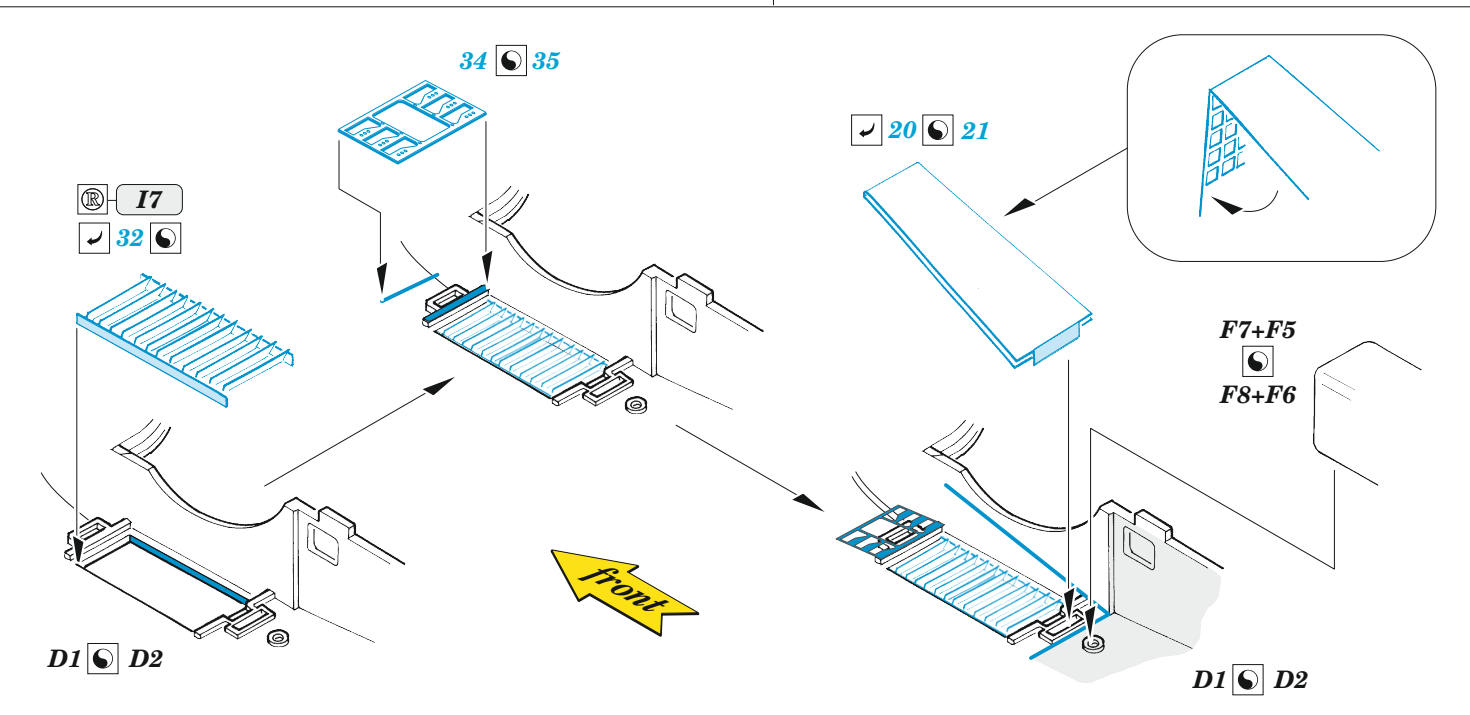

Su-27

eduard

49 1249

1/48

detail set for GREAT WALL HOBBY 1/48 kit • sada detailů pro stavebnici GREAT WALL HOBBY 1/48

- APPLY EXPRESS MASK AND PAINT BEFORE GLUING
POUŽIT EXPRESS MASK NABARVIT PŘED SLEPENÍM
- SYMMETRICAL ASSEMBLY
SYMETRICKÁ MONTÁŽ
- REMOVE
ODSTRANIT
- GRIND
OBROUSIT
- DRILL HOLE
VRTAT OTVOR
- BEND
OHNOUT
- OPTION
VOLBA
- REPLACE
NAHRADIT
- COLORED ETCHED PARTS
LEPTANÉ BAREVNÉ DÍLY
- ETCHED PARTS
LEPTANÉ NEBAREVNÉ DÍLY
- ORIGINAL KIT PARTS
PŮVODNÍ DÍLY STAVEBNICE

ORIGINAL KIT PARTS PŮVODNÍ DÍLY STAVEBNICE	PHOTO-ETCHED PARTS LEPTANÉ DÍLY	PARTS TO BE REMOVED DÍLY K ODSTRANĚNÍ	FILL TMELIT
---	------------------------------------	--	----------------

Related products: FE 1250 Su-27 seatbelts STEEL 1/48