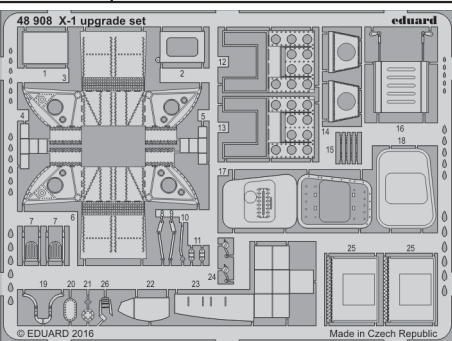

# X-1 upgrade set

eduard

detail set for 1/48 EDUARD No. 8079 kit • sada detailů pro stavebnici 1/48 EDUARD No. 8079

**48 908**

- APPLY EXPRESS MASK AND PAINT BEFORE GLUING  
POUŽIT EXPRESS MASK NABARVIT PŘED SLEPENÍM
- SYMMETRICAL ASSEMBLY  
SYMETRICKÁ MONTÁŽ
- REMOVE  
ODSTRANIT
- GRIND  
OBROUSIT
- DRILL HOLE  
VRTÁT OTVOR
- BEND  
OHNOUT
- OPTION  
VOLBA
- REPLACE  
NAHRADIT
- COLORED ETCHED PARTS  
LEPTANÉ BAREVNÉ DÍLY
- ETCHED PARTS  
LEPTANÉ NEBAREVNÉ DÍLY
- ORIGINAL KIT PARTS  
PŮVODNÍ DÍLY STAVEBNICE

ORIGINAL KIT PARTS  
PŮVODNÍ DÍLY STAVEBNICE

PHOTO-ETCHED PARTS  
LEPTANÉ DÍLY

PARTS TO BE REMOVED  
DÍLY K ODSTRANĚNÍ

FILL  
TMELIT