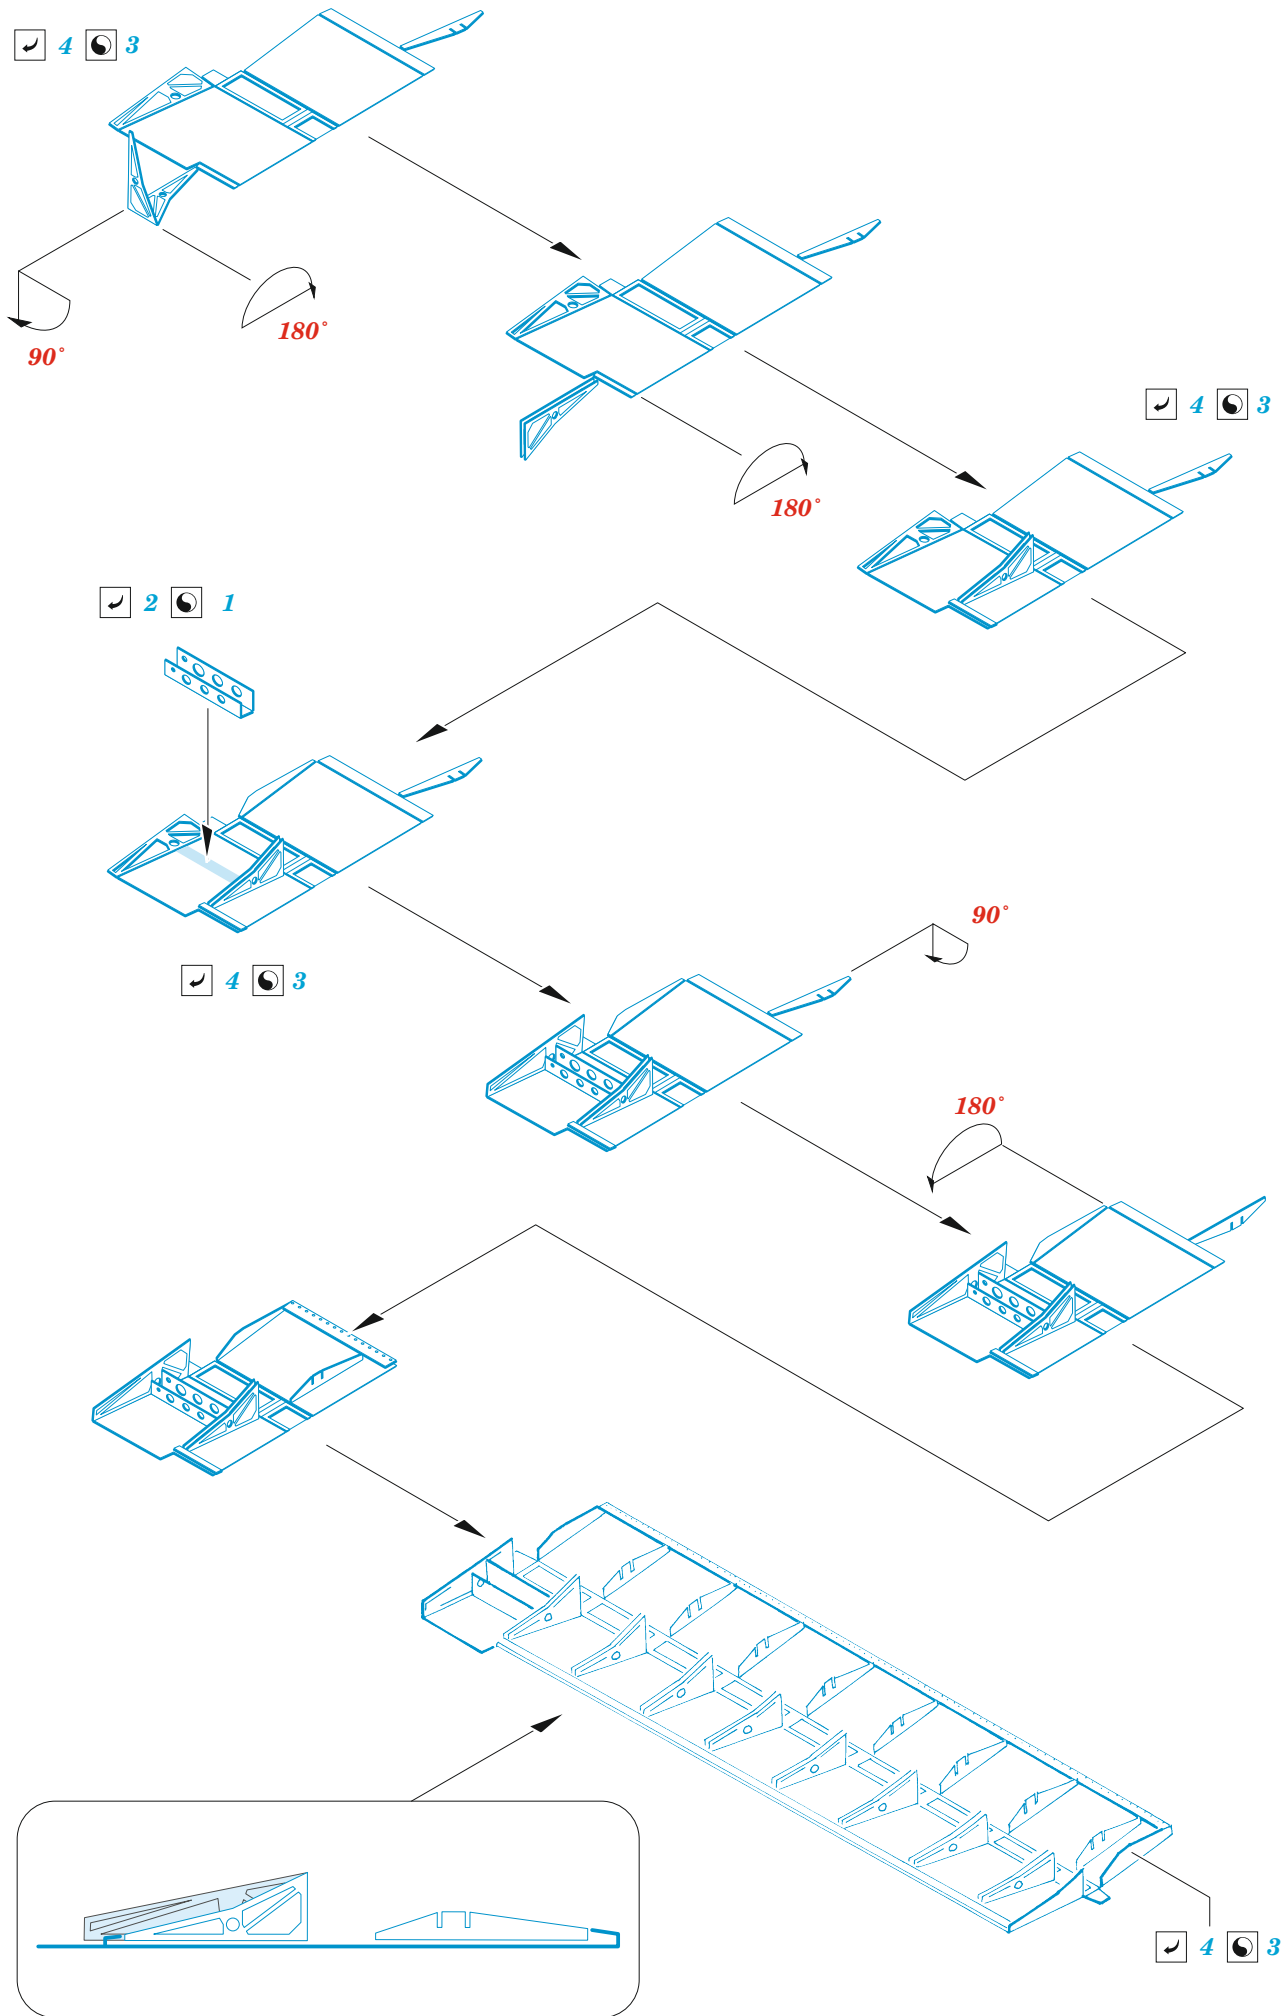

Anson Mk.I landing flaps

eduard

48 1099

1/48

detail set for AIRFIX 1/48 kit • sada detailů pro stavebnici AIRFIX 1/48

- APPLY EXPRESS MASK AND PAINT BEFORE GLUING
POUŽIT EXPRESS MASK NABARVIT PŘED SLEPENÍM
- SYMMETRICAL ASSEMBLY
SYMETRICKÁ MONTÁŽ
- REMOVE
ODSTRANIT
- GRIND
OBROUSIT
- DRILL HOLE
VRTAT OTVOR
- COLORED ETCHED PARTS
LEPTANÉ BAREVNÉ DÍLY
- ETCHED PARTS
LEPTANÉ NEBAREVNÉ DÍLY
- ORIGINAL KIT PARTS
PŮVODNÍ DÍLY STAVEBNICE
- BEND
OHNOUT
- OPTION
VOLBA
- REPLACE
NAHRADIT
- REVERSE SIDE
OTOČIT

ORIGINAL KIT PARTS
PŮVODNÍ DÍLY STAVEBNICE

PHOTO-ETCHED PARTS
LEPTANÉ DÍLY

PARTS TO BE REMOVED
DÍLY K ODSTRANĚNÍ

FILL
TMELIT

Related products: 48 1100 Anson Mk.I bomb bays 1/48