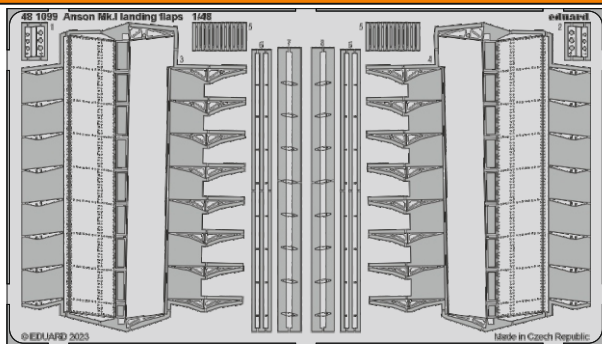

Anson Mk.I landing flaps

eduard

48 1099

1/48

detail set for AIRFIX 1/48 kit • sada detailů pro stavebnici AIRFIX 1/48

- APPLY EXPRESS MASK AND PAINT BEFORE GLUING
POUŽIT EXPRESS MASK NABARVIT PŘED SLEPENÍM
- SYMMETRICAL ASSEMBLY
SYMETRICKÁ MONTÁŽ
- REMOVE
ODSTRANIT
- GRIND
OBROUSIT
- DRILL HOLE
VRTAT OTVOR
- COLORED ETCHED PARTS
LEPTANÉ BAREVNÉ DÍLY
- ETCHED PARTS
LEPTANÉ NEBAREVNÉ DÍLY
- ORIGINAL KIT PARTS
PŮVODNÍ DÍLY STAVEBNICE
- BEND
OHNOUT
- OPTION
VOLBA
- REPLACE
NAHRADIT
- REVERSE SIDE
OTOČIT

ORIGINAL KIT PARTS
PŮVODNÍ DÍLY STAVEBNICE

PHOTO-ETCHED PARTS
LEPTANÉ DÍLY

PARTS TO BE REMOVED
DÍLY K ODSTRANĚNÍ

FILL
TMELIT

Related products: 48 1100 Anson Mk.I bomb bays 1/48