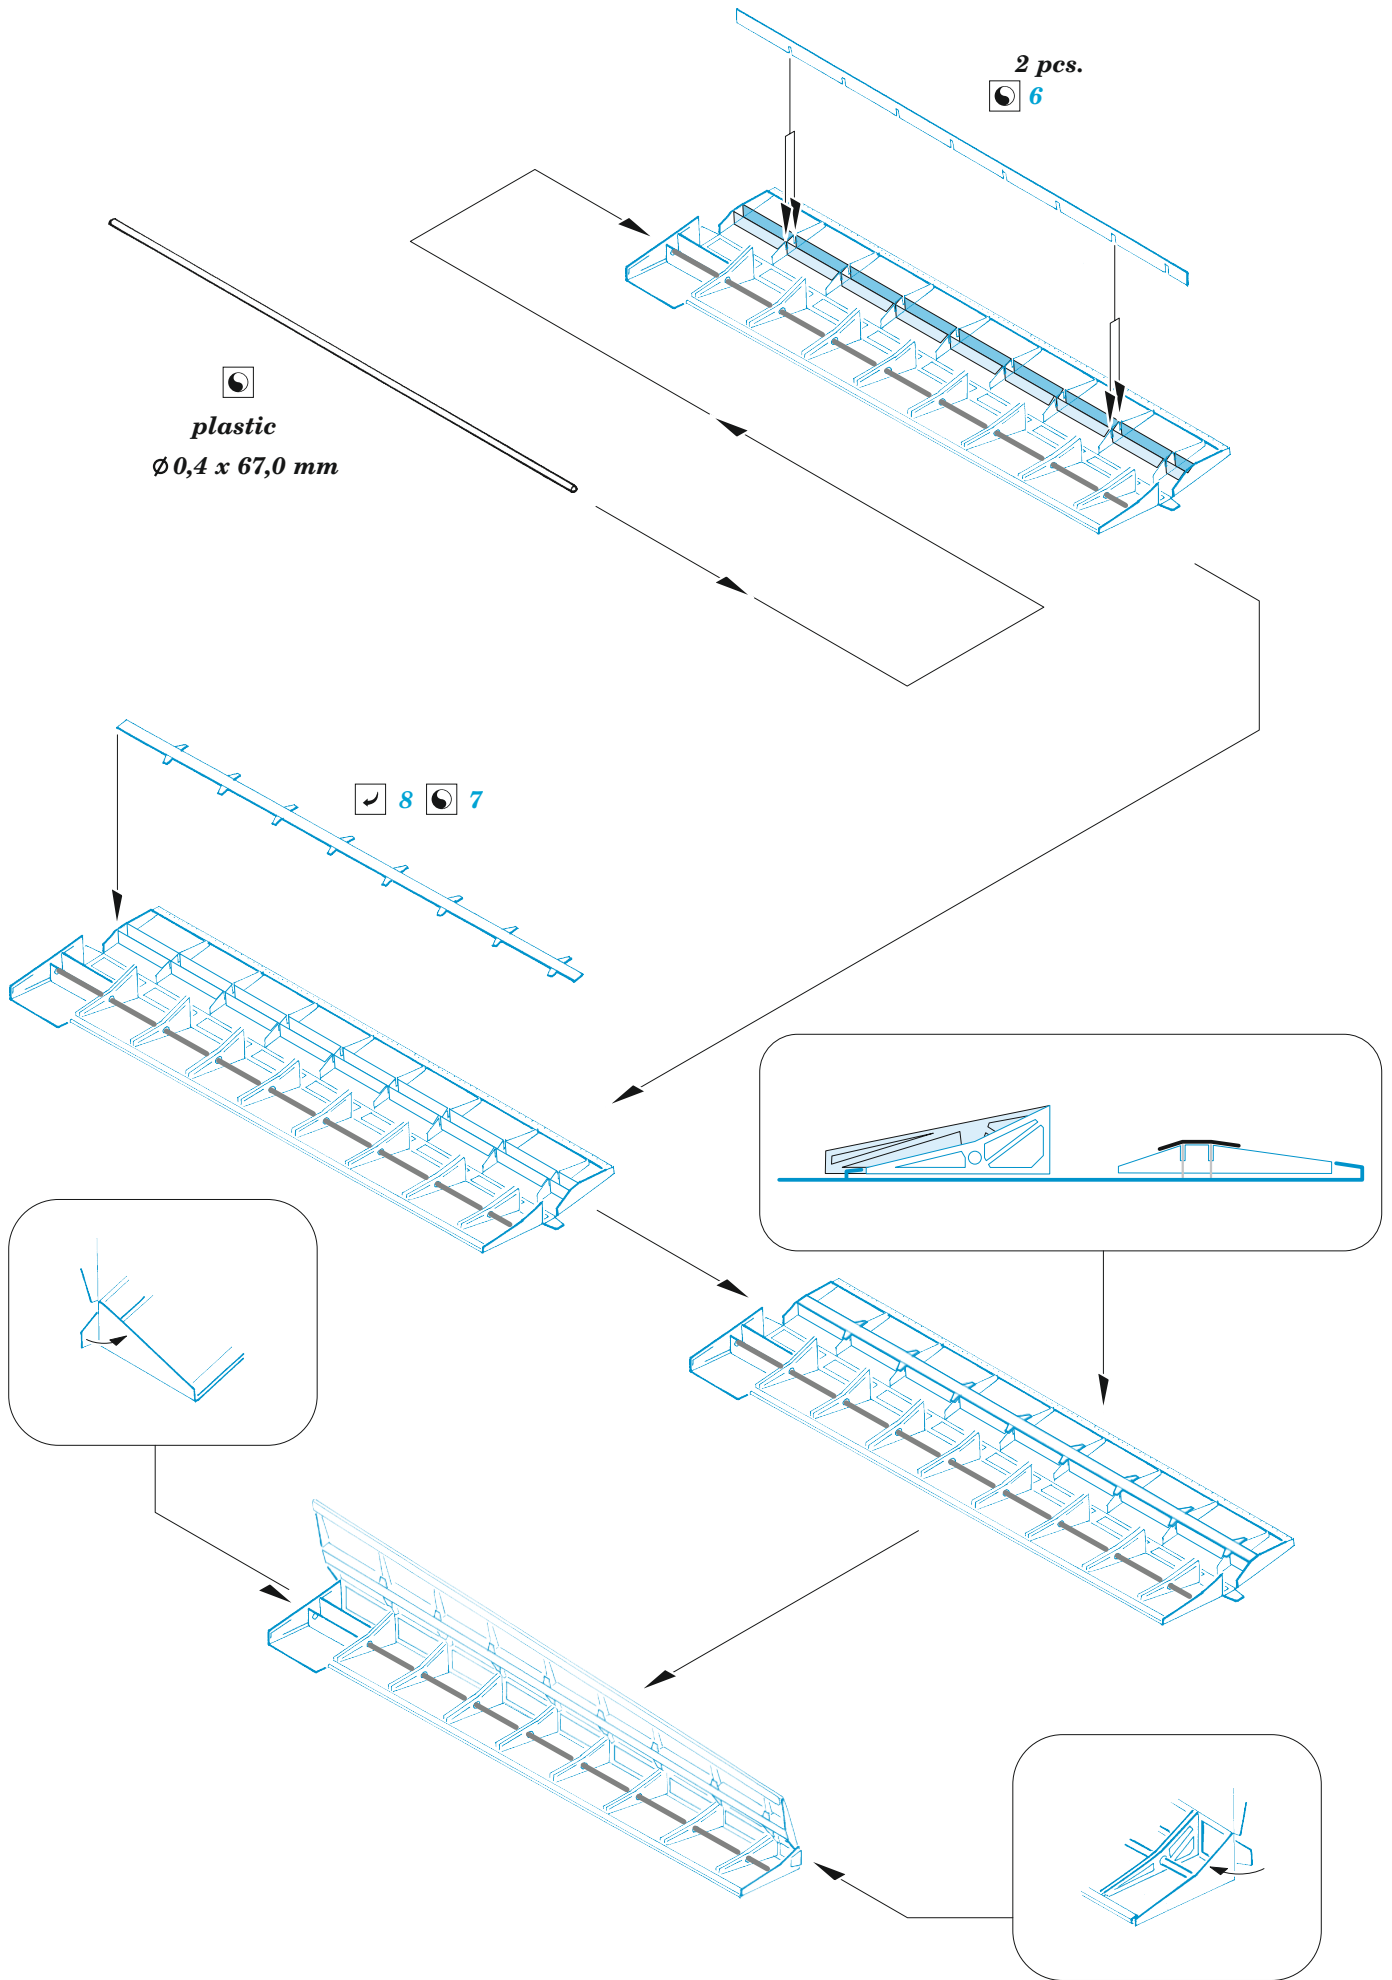

Anson Mk.I landing flaps

eduard

48 1099

1/48

detail set for AIRFIX 1/48 kit • sada detailů pro stavebnici AIRFIX 1/48

- APPLY EXPRESS MASK AND PAINT BEFORE GLUING
POUŽIT EXPRESS MASK NABARVIT PŘED SLEPENÍM
- SYMMETRICAL ASSEMBLY
SYMETRICKÁ MONTÁŽ
- REMOVE
ODSTRANIT
- GRIND
OBROUSIT
- DRILL HOLE
VRTAT OTVOR
- COLORED ETCHED PARTS
LEPTANÉ BAREVNÉ DÍLY
- ETCHED PARTS
LEPTANÉ NEBAREVNÉ DÍLY
- ORIGINAL KIT PARTS
PŮVODNÍ DÍLY STAVEBNICE
- BEND
OHNOUT
- OPTION
VOLBA
- REPLACE
NAHRADIT
- REVERSE SIDE
OTOČIT

ORIGINAL KIT PARTS
PŮVODNÍ DÍLY STAVEBNICE

PHOTO-ETCHED PARTS
LEPTANÉ DÍLY

PARTS TO BE REMOVED
DÍLY K ODSTRANĚNÍ

FILL
TMELIT

Related products: 48 1100 Anson Mk.I bomb bays 1/48