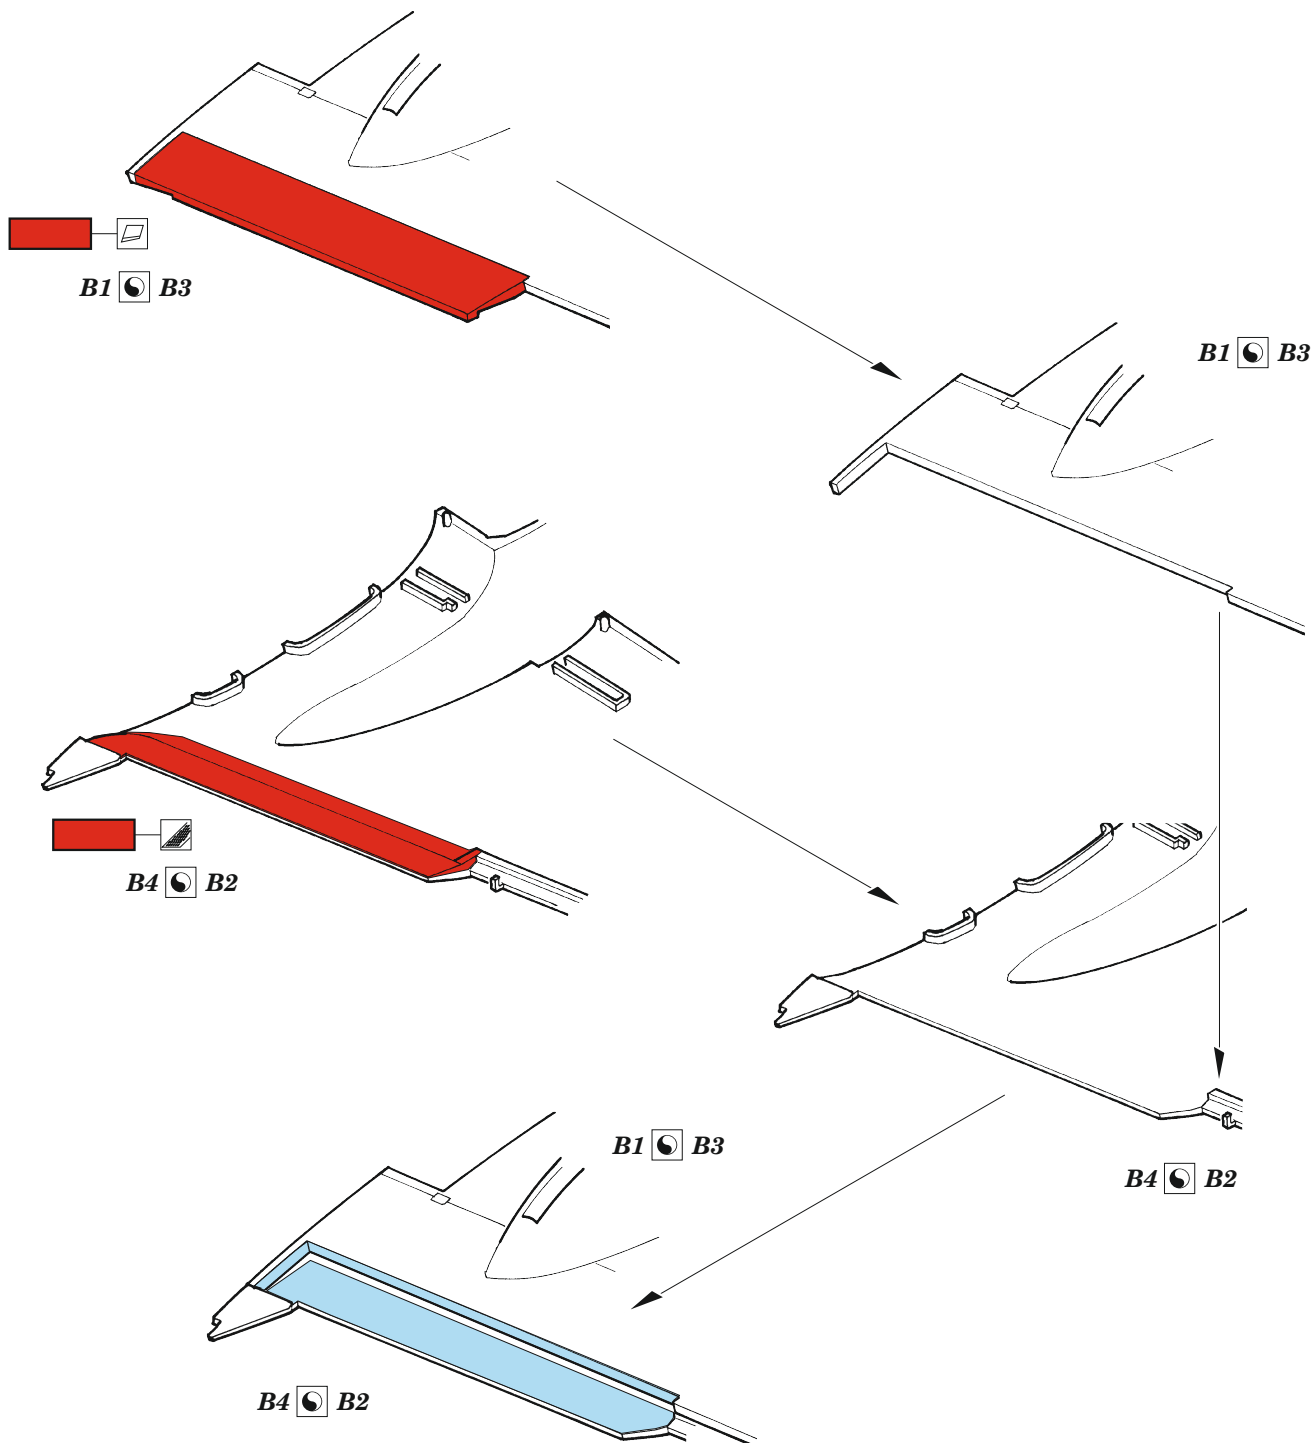

Anson Mk.I landing flaps

eduard

48 1099

1/48

detail set for AIRFIX 1/48 kit • sada detailů pro stavebnici AIRFIX 1/48

- APPLY EXPRESS MASK AND PAINT BEFORE GLUING
POUŽIT EXPRESS MASK NABARVIT PŘED SLEPENÍM
- SYMMETRICAL ASSEMBLY
SYMETRICKÁ MONTÁŽ
- REMOVE
ODSTRANIT
- GRIND
OBROUSIT
- DRILL HOLE
VRTAT OTVOR
- COLORED ETCHED PARTS
LEPTANÉ BAREVNÉ DÍLY
- ETCHED PARTS
LEPTANÉ NEBAREVNÉ DÍLY
- ORIGINAL KIT PARTS
PŮVODNÍ DÍLY STAVEBNICE
- BEND
OHNOUT
- OPTION
VOLBA
- REPLACE
NAHRADIT
- REVERSE SIDE
OTOČIT

ORIGINAL KIT PARTS
PŮVODNÍ DÍLY STAVEBNICE

PHOTO-ETCHED PARTS
LEPTANÉ DÍLY

PARTS TO BE REMOVED
DÍLY K ODSTRANĚNÍ

FILL
TMELIT

Related products: 48 1100 Anson Mk.I bomb bays 1/48