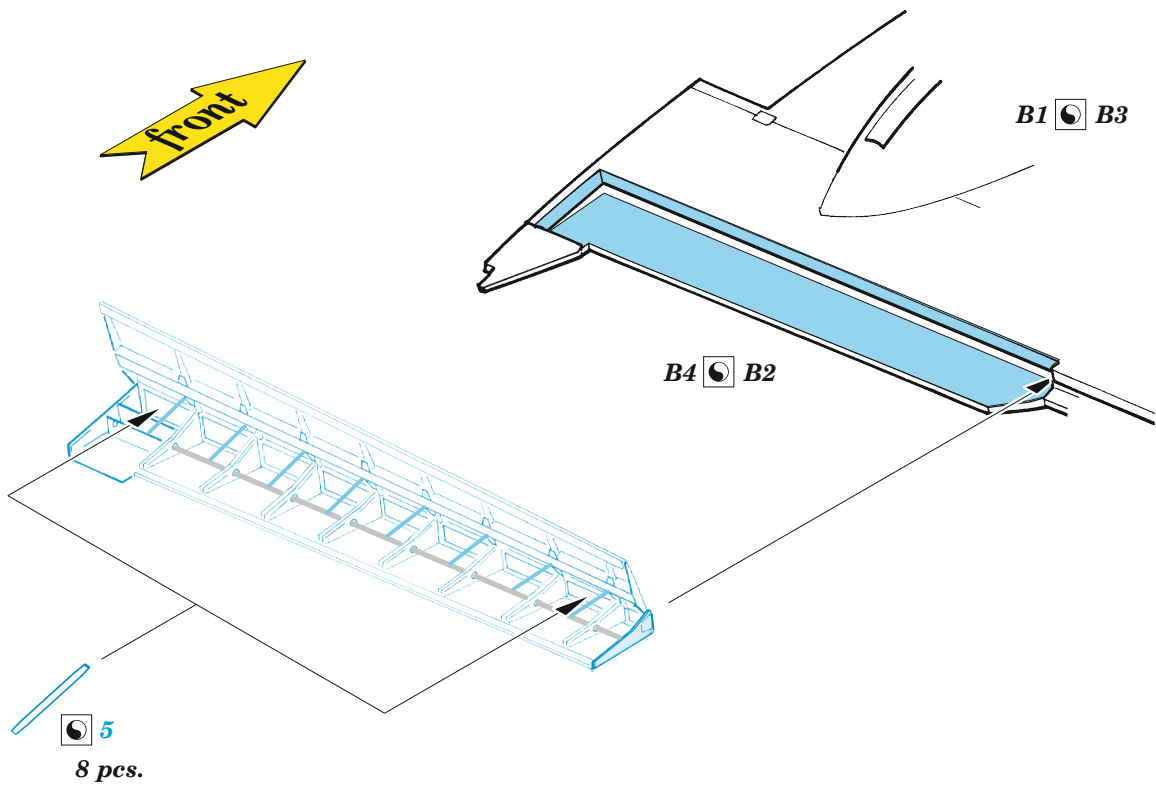

Anson Mk.I landing flaps

eduard

48 1099

1/48

detail set for AIRFIX 1/48 kit • sada detailů pro stavebnici AIRFIX 1/48

- APPLY EXPRESS MASK AND PAINT BEFORE GLUING
POUŽIT EXPRESS MASK NABARVIT PŘED SLEPENÍM
- SYMMETRICAL ASSEMBLY
SYMETRICKÁ MONTÁŽ
- REMOVE
ODSTRANIT
- GRIND
OBROUSIT
- DRILL HOLE
VRTAT OTVOR
- COLORED ETCHED PARTS
LEPTANÉ BAREVNÉ DÍLY
- ETCHED PARTS
LEPTANÉ NEBAREVNÉ DÍLY
- ORIGINAL KIT PARTS
PŮVODNÍ DÍLY STAVEBNICE
- BEND
OHNOUT
- OPTION
VOLBA
- REPLACE
NAHRADIT
- REVERSE SIDE
OTOČIT

ORIGINAL KIT PARTS
PŮVODNÍ DÍLY STAVEBNICE

PHOTO-ETCHED PARTS
LEPTANÉ DÍLY

PARTS TO BE REMOVED
DÍLY K ODSTRANĚNÍ

FILL
TMELIT

Related products: 48 1100 Anson Mk.I bomb bays 1/48