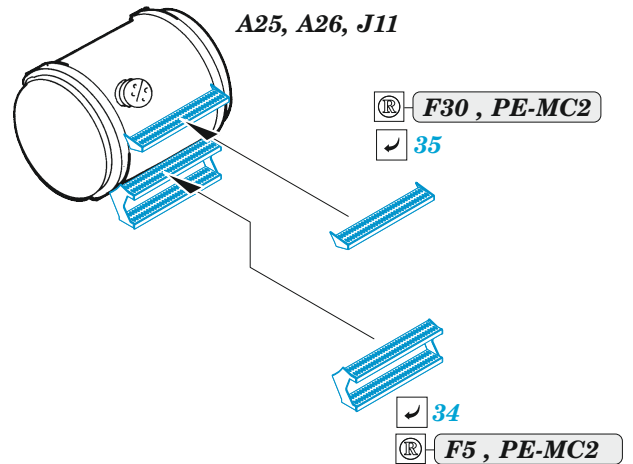

M1070 Gun truck

eduard

36 491

1/35 detail set for HOBBY BOSS 1/35 kit • sada detailů pro stavebnici HOBBY BOSS 1/35

film

- APPLY EXPRESS MASK AND PAINT BEFORE GLUING
POUŽIT EXPRESS MASK NABARVIT PŘED SLEPENÍM
- SYMMETRICAL ASSEMBLY
SYMETRICKÁ MONTÁŽ
- REMOVE
ODSTRANIT
- GRIND
OBROUSIT
- DRILL HOLE
VRTAT OTVOR
- BEND
OHNOUT
- OPTION
VOLBA
- REPLACE
NAHRADIT
- COLORED ETCHED PARTS
LEPTANÉ BAREVNÉ DÍLY
- ETCHED PARTS
LEPTANÉ NEBAREVNÉ DÍLY
- ORIGINAL KIT PARTS
PŮVODNÍ DÍLY STAVEBNICE

ORIGINAL KIT PARTS
PŮVODNÍ DÍLY STAVEBNICE

PHOTO-ETCHED PARTS
LEPTANÉ DÍLY

PARTS TO BE REMOVED
DÍLY K ODSTRANĚNÍ

FILL
TMELIT

D41

E17

48