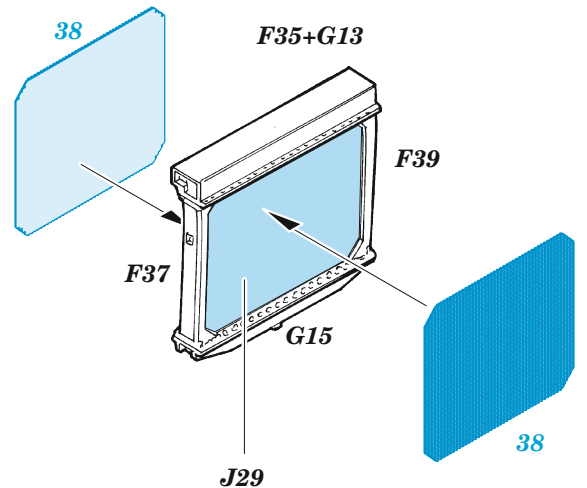

M1070 Gun truck

eduard

36 491

1/35 detail set for HOBBY BOSS 1/35 kit • sada detailů pro stavebnici HOBBY BOSS 1/35

film

- APPLY EXPRESS MASK AND PAINT BEFORE GLUING
POUŽIT EXPRESS MASK NABARVIT PŘED SLEPENÍM
- SYMMETRICAL ASSEMBLY
SYMETRICKÁ MONTÁŽ
- REMOVE
ODSTRANIT
- GRIND
OBROUSIT
- DRILL HOLE
VRTAT OTVOR
- BEND
OHNOUT
- OPTION
VOLBA
- REPLACE
NAHRADIT
- COLORED ETCHED PARTS
LEPTANÉ BAREVNÉ DÍLY
- ETCHED PARTS
LEPTANÉ NEBAREVNÉ DÍLY
- ORIGINAL KIT PARTS
PŮVODNÍ DÍLY STAVEBNICE

ORIGINAL KIT PARTS
PŮVODNÍ DÍLY STAVEBNICE

PHOTO-ETCHED PARTS
LEPTANÉ DÍLY

PARTS TO BE REMOVED
DÍLY K ODSTRANĚNÍ

FILL
TMELIT

D41

E17

48