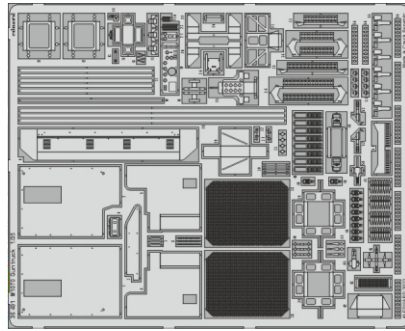

M1070 Gun truck

eduard

36 491

1/35 detail set for HOBBY BOSS 1/35 kit • sada detailů pro stavebnici HOBBY BOSS 1/35

film

- APPLY EXPRESS MASK AND PAINT BEFORE GLUING
POUŽIT EXPRESS MASK NABARVIT PŘED SLEPENÍM
- SYMMETRICAL ASSEMBLY
SYMETRICKÁ MONTÁŽ
- REMOVE
ODSTRANIT
- GRIND
OBROUSIT
- DRILL HOLE
VRTAT OTVOR
- BEND
OHNOUT
- OPTION
VOLBA
- REPLACE
NAHRADIT
- COLORED ETCHED PARTS
LEPTANÉ BAREVNÉ DÍLY
- ETCHED PARTS
LEPTANÉ NEBAREVNÉ DÍLY
- ORIGINAL KIT PARTS
PŮVODNÍ DÍLY STAVEBNICE

ORIGINAL KIT PARTS
PŮVODNÍ DÍLY STAVEBNICE

PHOTO-ETCHED PARTS
LEPTANÉ DÍLY

PARTS TO BE REMOVED
DÍLY K ODSTRANĚNÍ

FILL
TMELIT

D41

E17

48