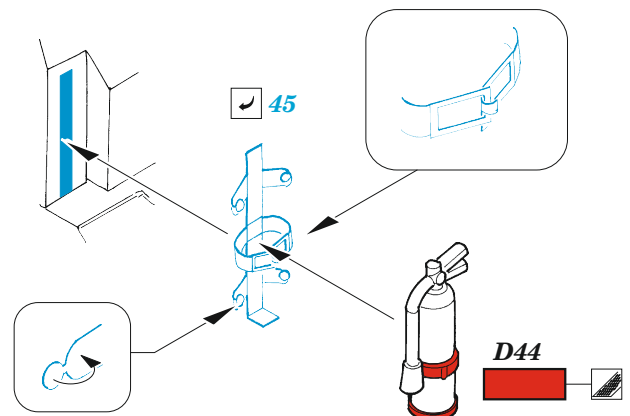

M1070 Gun truck

eduard

36 491

1/35 detail set for HOBBY BOSS 1/35 kit • sada detailů pro stavebnici HOBBY BOSS 1/35

film

- APPLY EXPRESS MASK AND PAINT BEFORE GLUING
POUŽIT EXPRESS MASK NABARVIT PŘED SLEPENÍM
- SYMMETRICAL ASSEMBLY
SYMETRICKÁ MONTÁŽ
- REMOVE
ODSTRANIT
- GRIND
OBROUSIT
- DRILL HOLE
VRTAT OTVOR
- BEND
OHNOUT
- OPTION
VOLBA
- REPLACE
NAHRADIT
- COLORED ETCHED PARTS
LEPTANÉ BAREVNÉ DÍLY
- ETCHED PARTS
LEPTANÉ NEBAREVNÉ DÍLY
- ORIGINAL KIT PARTS
PŮVODNÍ DÍLY STAVEBNICE

ORIGINAL KIT PARTS
PŮVODNÍ DÍLY STAVEBNICE

PHOTO-ETCHED PARTS
LEPTANÉ DÍLY

PARTS TO BE REMOVED
DÍLY K ODSTRANĚNÍ

FILL
TMELIT

D41

E17

48