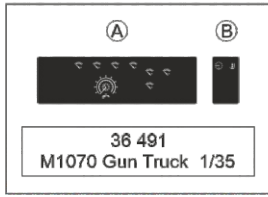

M1070 Gun truck

eduard

36 491

1/35 detail set for HOBBY BOSS 1/35 kit • sada detailů pro stavebnici HOBBY BOSS 1/35

film

- APPLY EXPRESS MASK AND PAINT BEFORE GLUING
POUŽIT EXPRESS MASK NABARVIT PŘED SLEPENÍM
- SYMMETRICAL ASSEMBLY
SYMETRICKÁ MONTÁŽ
- REMOVE
ODSTRANIT
- GRIND
OBROUSIT
- DRILL HOLE
VRTAT OTVOR
- BEND
OHNOUT
- OPTION
VOLBA
- REPLACE
NAHRADIT
- COLORED ETCHED PARTS
LEPTANÉ BAREVNÉ DÍLY
- ETCHED PARTS
LEPTANÉ NEBAREVNÉ DÍLY
- ORIGINAL KIT PARTS
PŮVODNÍ DÍLY STAVEBNICE