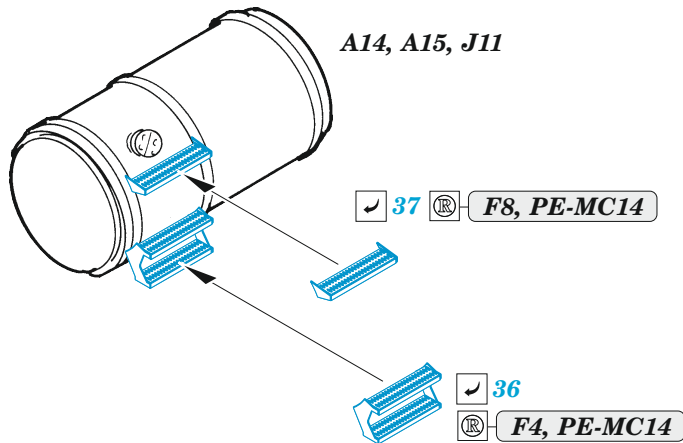

M1070 Gun truck

eduard

36 491

1/35 detail set for HOBBY BOSS 1/35 kit • sada detailů pro stavebnici HOBBY BOSS 1/35

film

- APPLY EXPRESS MASK AND PAINT BEFORE GLUING
POUŽIT EXPRESS MASK NABARVIT PŘED SLEPENÍM
- SYMMETRICAL ASSEMBLY
SYMETRICKÁ MONTÁŽ
- REMOVE
ODSTRANIT
- GRIND
OBROUSIT
- DRILL HOLE
VRTAT OTVOR
- BEND
OHNOUT
- OPTION
VOLBA
- REPLACE
NAHRADIT
- COLORED ETCHED PARTS
LEPTANÉ BAREVNÉ DÍLY
- ETCHED PARTS
LEPTANÉ NEBAREVNÉ DÍLY
- ORIGINAL KIT PARTS
PŮVODNÍ DÍLY STAVEBNICE

ORIGINAL KIT PARTS
PŮVODNÍ DÍLY STAVEBNICE

PHOTO-ETCHED PARTS
LEPTANÉ DÍLY

PARTS TO BE REMOVED
DÍLY K ODSTRANĚNÍ

FILL
TMELIT

D41

E17

48