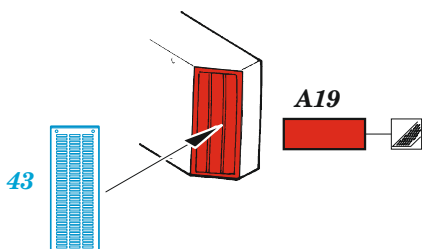

M1070 Gun truck

eduard

36 491

1/35 detail set for HOBBY BOSS 1/35 kit • sada detailů pro stavebnici HOBBY BOSS 1/35

film

- APPLY EXPRESS MASK AND PAINT BEFORE GLUING
POUŽIT EXPRESS MASK NABARVIT PŘED SLEPENÍM
- SYMMETRICAL ASSEMBLY
SYMETRICKÁ MONTÁŽ
- REMOVE
ODSTRANIT
- GRIND
OBROUSIT
- DRILL HOLE
VRTAT OTVOR
- BEND
OHNOUT
- OPTION
VOLBA
- REPLACE
NAHRADIT
- COLORED ETCHED PARTS
LEPTANÉ BAREVNÉ DÍLY
- ETCHED PARTS
LEPTANÉ NEBAREVNÉ DÍLY
- ORIGINAL KIT PARTS
PŮVODNÍ DÍLY STAVEBNICE

ORIGINAL KIT PARTS
PŮVODNÍ DÍLY STAVEBNICE

PHOTO-ETCHED PARTS
LEPTANÉ DÍLY

PARTS TO BE REMOVED
DÍLY K ODSTRANĚNÍ

FILL
TMELIT

D41

E17

48