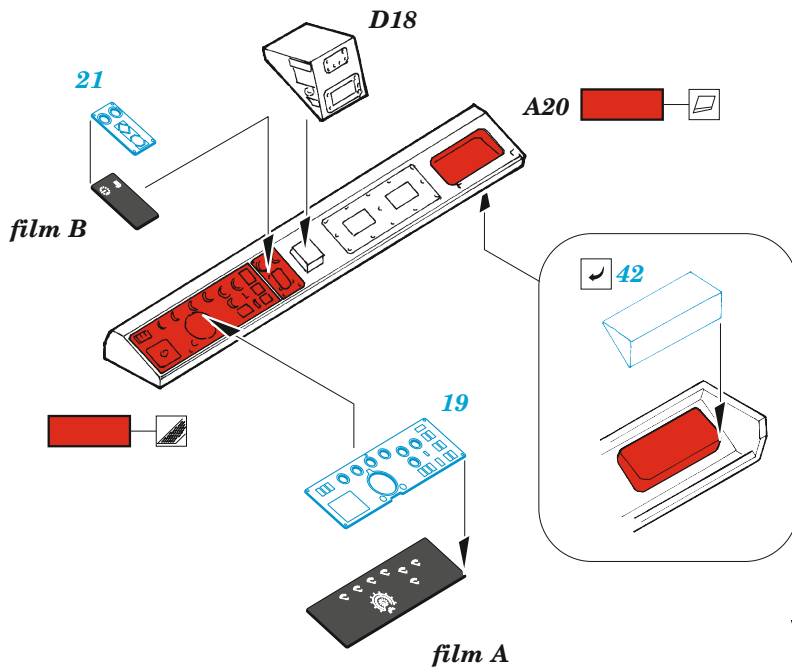

M1070 Gun truck

eduard

36 491

1/35 detail set for HOBBY BOSS 1/35 kit • sada detailů pro stavebnici HOBBY BOSS 1/35

film

- APPLY EXPRESS MASK AND PAINT BEFORE GLUING
POUŽIT EXPRESS MASK NABARVIT PŘED SLEPENÍM
- SYMMETRICAL ASSEMBLY
SYMETRICKÁ MONTÁŽ
- REMOVE
ODSTRANIT
- GRIND
OBROUSIT
- DRILL HOLE
VRTAT OTVOR
- BEND
OHNOUT
- OPTION
VOLBA
- REPLACE
NAHRADIT
- COLORED ETCHED PARTS
LEPTANÉ BAREVNÉ DÍLY
- ETCHED PARTS
LEPTANÉ NEBAREVNÉ DÍLY
- ORIGINAL KIT PARTS
PŮVODNÍ DÍLY STAVEBNICE

ORIGINAL KIT PARTS
PŮVODNÍ DÍLY STAVEBNICE

PHOTO-ETCHED PARTS
LEPTANÉ DÍLY

PARTS TO BE REMOVED
DÍLY K ODSTRANĚNÍ

FILL
TMELIT

D41

E17

48