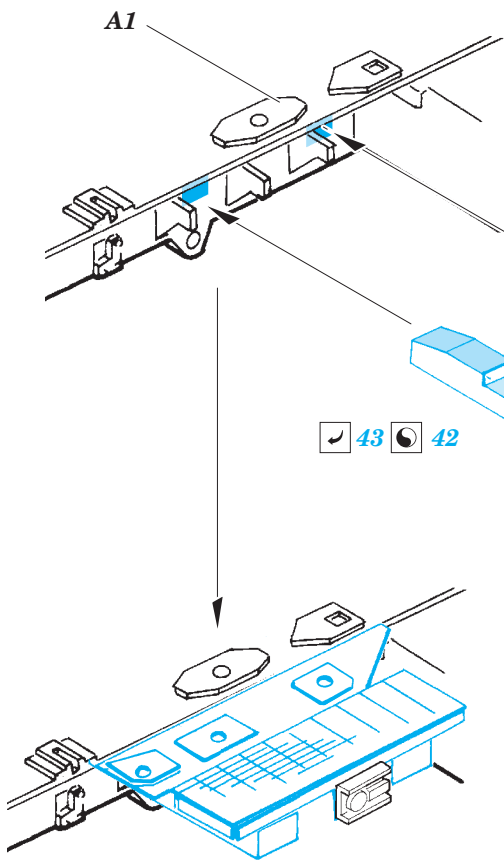

MIM-104F PAC-3

eduard

36 347

detail set for 1/35 DRAGON No. 3563 kit • sada detailů pro stavebnici 1/35 DRAGON No. 3563

- APPLY EXPRESS MASK AND PAINT BEFORE GLUING
POUŽIT EXPRESS MASK NABARVIT PŘED SLEPENÍM
- SYMMETRICAL ASSEMBLY
SYMETRICKÁ MONTÁŽ
- REMOVE
ODSTRANIT
- GRIND
OBROUSIT
- DRILL HOLE
VRTAT OTVOR
- COLORED ETCHED PARTS
LEPTANÉ BAREVNÉ DÍLY
- ETCHED PARTS
LEPTANÉ NEBAREVNÉ DÍLY
- ORIGINAL KIT PARTS
PŮVODNÍ DÍLY STAVEBNICE
- BEND
OHNOUT
- OPTION
VOLBA
- REPLACE
NAHRADIT

ORIGINAL KIT PARTS
PŮVODNÍ DÍLY STAVEBNICE

PHOTO-ETCHED PARTS
LEPTANÉ DÍLY

PARTS TO BE REMOVED
DÍLY K ODSTRANĚNÍ

FILL
TMELIT

B27 / B28
 8 9

43 42

43 42

left side

2 sets

right side

2 sets