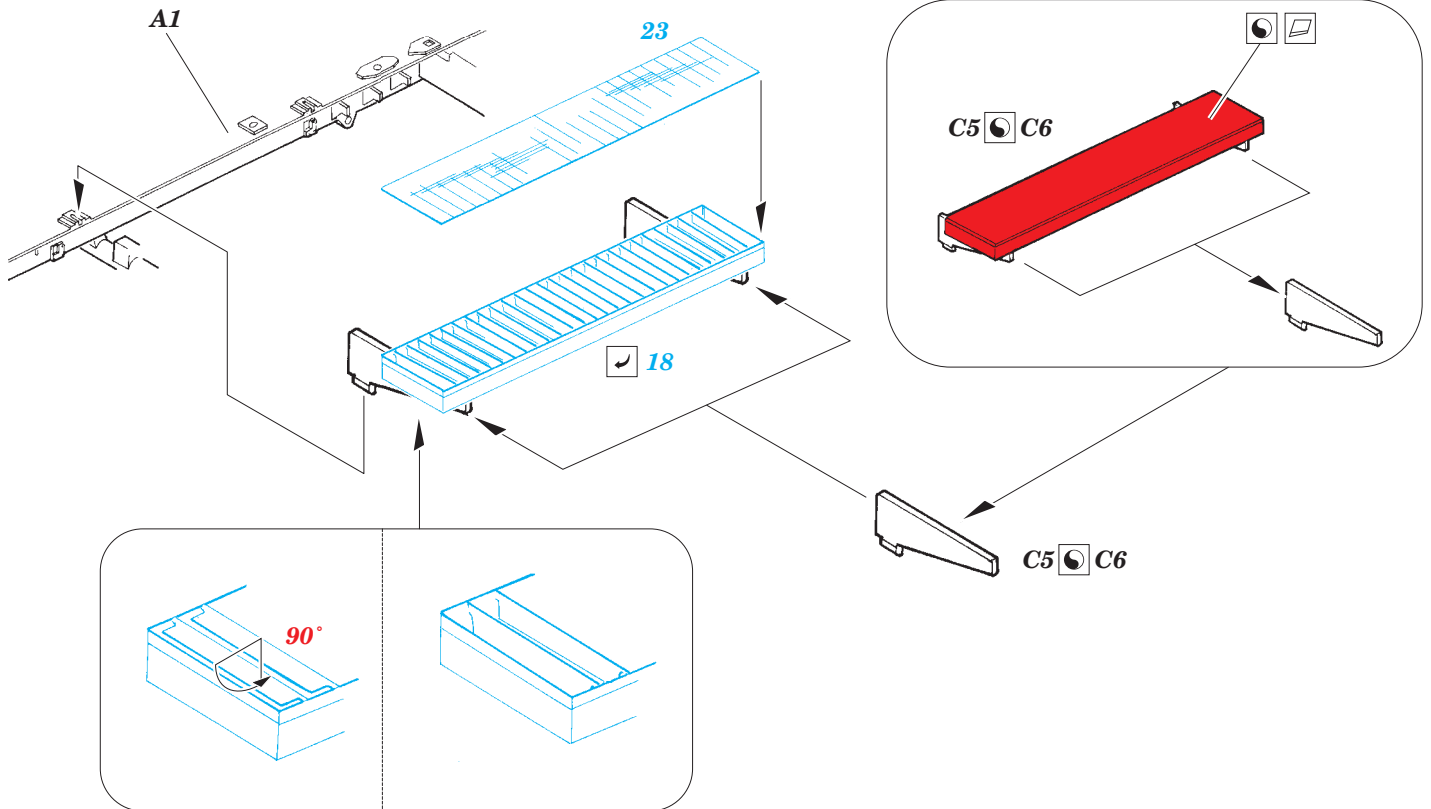

MIM-104F PAC-3

eduard

36 347

detail set for 1/35 DRAGON No. 3563 kit • sada detailů pro stavebnici 1/35 DRAGON No. 3563

- APPLY EXPRESS MASK AND PAINT BEFORE GLUING
POUŽIT EXPRESS MASK NABARVIT PŘED SLEPENÍM
- SYMMETRICAL ASSEMBLY
SYMETRICKÁ MONTÁŽ
- REMOVE
ODSTRANIT
- GRIND
OBROUSIT
- DRILL HOLE
VRTAT OTVOR
- COLORED ETCHED PARTS
LEPTANÉ BAREVNÉ DÍLY
- ETCHED PARTS
LEPTANÉ NEBAREVNÉ DÍLY
- ORIGINAL KIT PARTS
PŮVODNÍ DÍLY STAVEBNICE
- BEND
OHNOUT
- OPTION
VOLBA
- REPLACE
NAHRADIT

ORIGINAL KIT PARTS
PŮVODNÍ DÍLY STAVEBNICE

PHOTO-ETCHED PARTS
LEPTANÉ DÍLY

PARTS TO BE REMOVED
DÍLY K ODSTRANĚNÍ

FILL
TMELIT

B27 / B28
 8 9

43 42

43 42

left side

2 sets

right side

2 sets