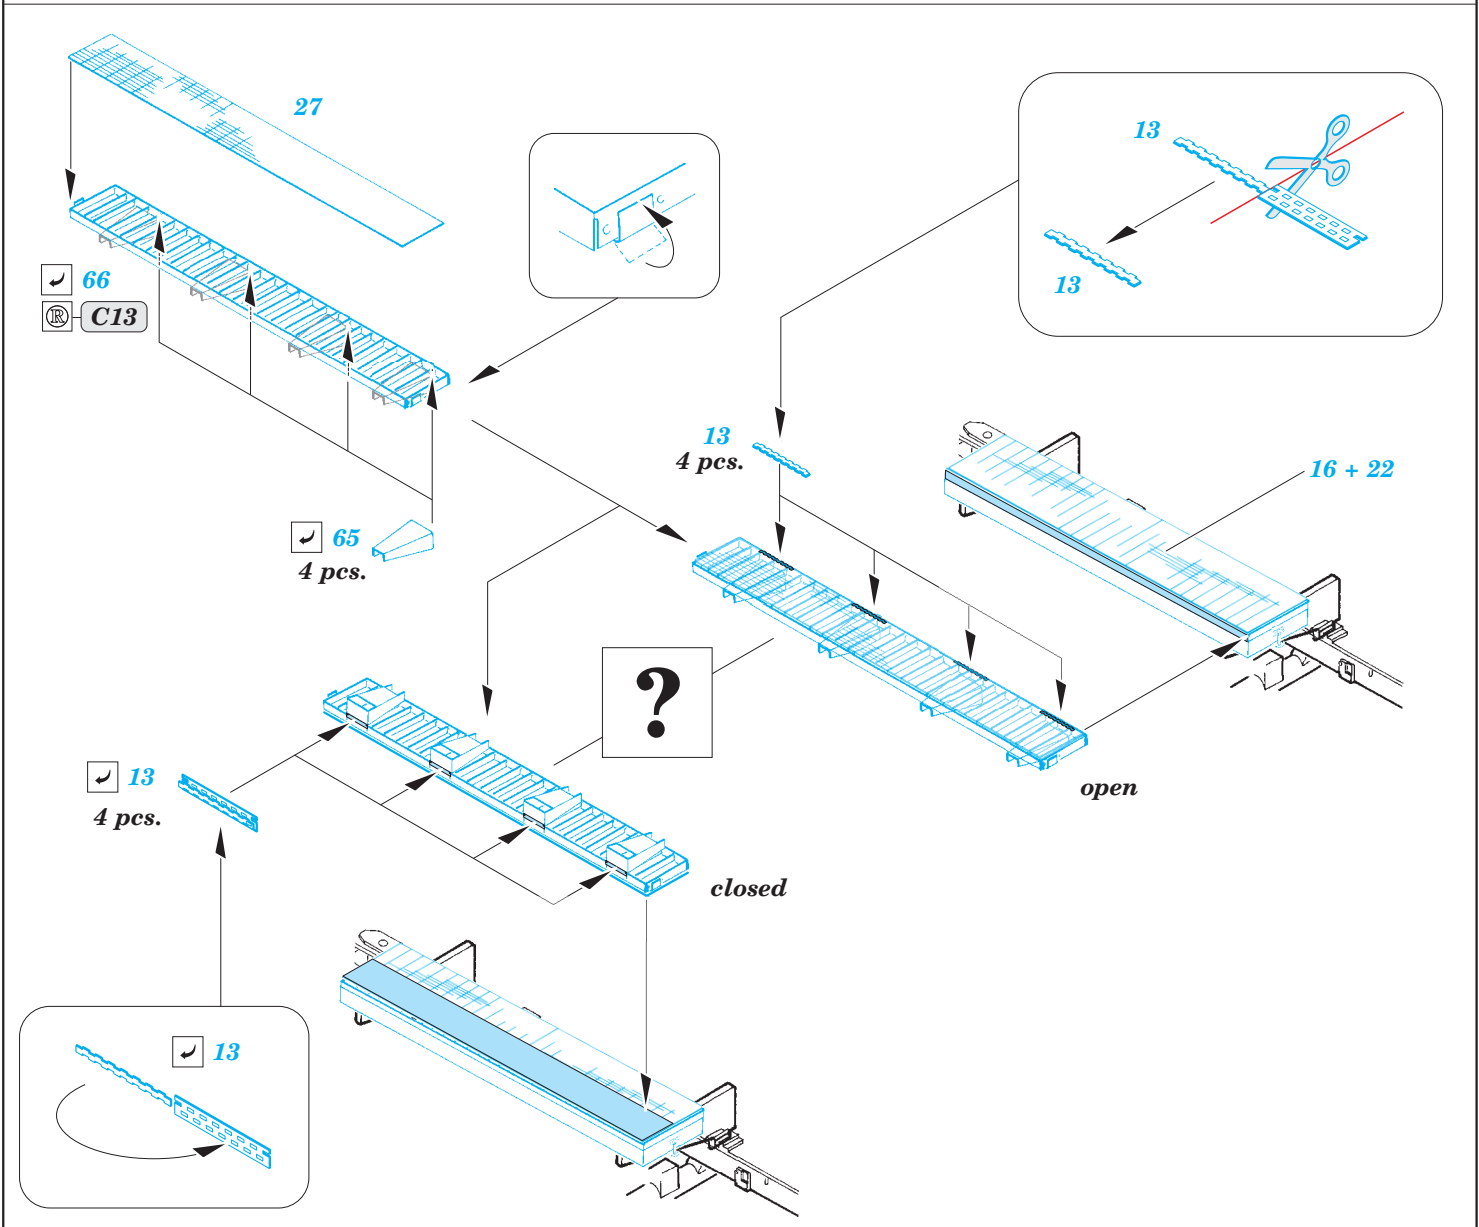

MIM-104F PAC-3

eduard

36 347

detail set for 1/35 DRAGON No. 3563 kit • sada detailů pro stavebnici 1/35 DRAGON No. 3563

- APPLY EXPRESS MASK AND PAINT BEFORE GLUING
POUŽIT EXPRESS MASK NABARVIT PŘED SLEPENÍM
- SYMMETRICAL ASSEMBLY
SYMETRICKÁ MONTÁŽ
- REMOVE
ODSTRANIT
- GRIND
OBROUSIT
- DRILL HOLE
VRTAT OTVOR
- COLORED ETCHED PARTS
LEPTANÉ BAREVNÉ DÍLY
- ETCHED PARTS
LEPTANÉ NEBAREVNÉ DÍLY
- ORIGINAL KIT PARTS
PŮVODNÍ DÍLY STAVEBNICE
- BEND
OHNOUT
- OPTION
VOLBA
- REPLACE
NAHRADIT

ORIGINAL KIT PARTS
PŮVODNÍ DÍLY STAVEBNICE

PHOTO-ETCHED PARTS
LEPTANÉ DÍLY

PARTS TO BE REMOVED
DÍLY K ODSTRANĚNÍ

FILL
TMELIT

B27 / B28
 8 9

43 42

43 42

left side

2 sets

right side

2 sets