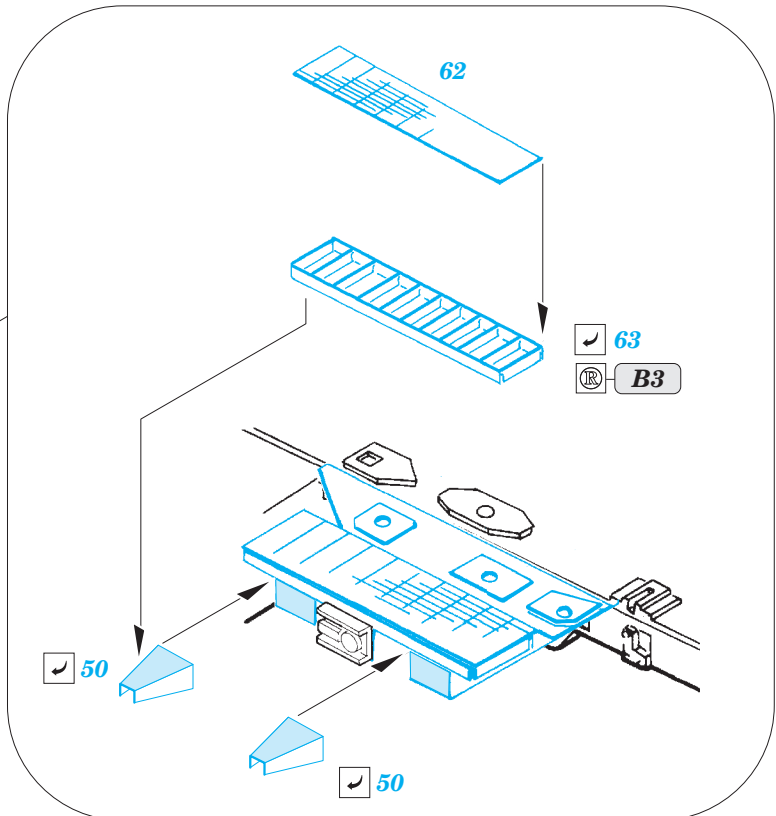

MIM-104F PAC-3

eduard

36 347

detail set for 1/35 DRAGON No. 3563 kit • sada detailů pro stavebnici 1/35 DRAGON No. 3563

- APPLY EXPRESS MASK AND PAINT BEFORE GLUING
POUŽIT EXPRESS MASK NABARVIT PŘED SLEPENÍM
- SYMMETRICAL ASSEMBLY
SYMETRICKÁ MONTÁŽ
- REMOVE
ODSTRANIT
- GRIND
OBROUSIT
- DRILL HOLE
VRTAT OTVOR
- COLORED ETCHED PARTS
LEPTANÉ BAREVNÉ DÍLY
- ETCHED PARTS
LEPTANÉ NEBAREVNÉ DÍLY
- ORIGINAL KIT PARTS
PŮVODNÍ DÍLY STAVEBNICE
- BEND
OHNOUT
- OPTION
VOLBA
- REPLACE
NAHRADIT

ORIGINAL KIT PARTS
PŮVODNÍ DÍLY STAVEBNICE

PHOTO-ETCHED PARTS
LEPTANÉ DÍLY

PARTS TO BE REMOVED
DÍLY K ODSTRANĚNÍ

FILL
TMELIT

B27 / B28
 8 9

43 42

43 42

left side

2 sets

right side

2 sets