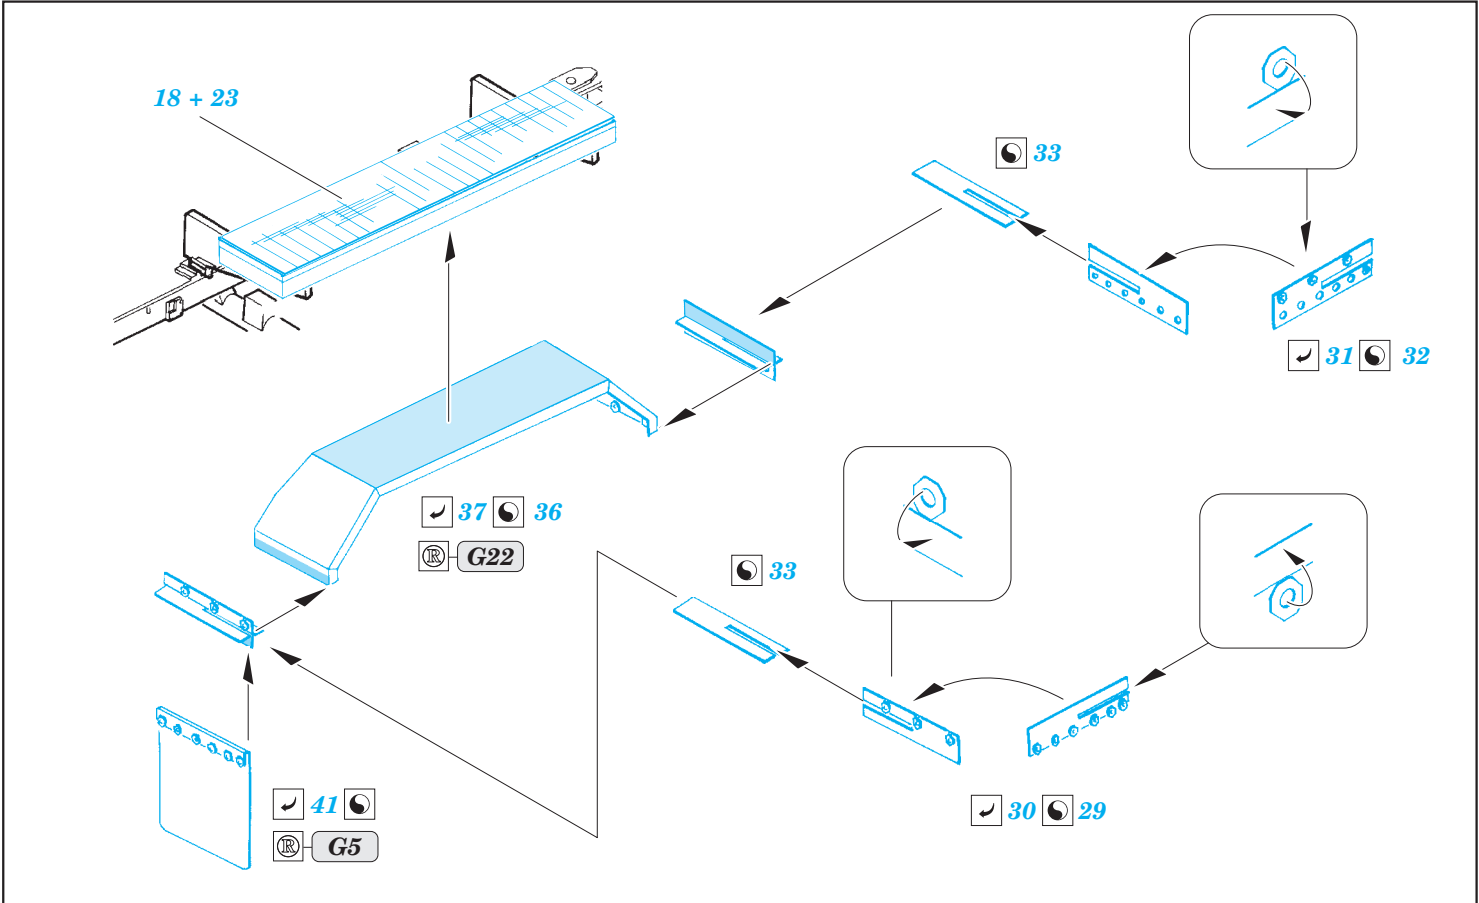

MIM-104F PAC-3

eduard

36 347

detail set for 1/35 DRAGON No. 3563 kit • sada detailů pro stavebnici 1/35 DRAGON No. 3563

- APPLY EXPRESS MASK AND PAINT BEFORE GLUING
POUŽIT EXPRESS MASK NABARVIT PŘED SLEPENÍM
- SYMMETRICAL ASSEMBLY
SYMETRICKÁ MONTÁŽ
- REMOVE
ODSTRANIT
- GRIND
OBROUSIT
- DRILL HOLE
VRTAT OTVOR
- COLORED ETCHED PARTS
LEPTANÉ BAREVNÉ DÍLY
- ETCHED PARTS
LEPTANÉ NEBAREVNÉ DÍLY
- ORIGINAL KIT PARTS
PŮVODNÍ DÍLY STAVEBNICE
- BEND
OHNOUT
- OPTION
VOLBA
- REPLACE
NAHRADIT

ORIGINAL KIT PARTS
PŮVODNÍ DÍLY STAVEBNICE

PHOTO-ETCHED PARTS
LEPTANÉ DÍLY

PARTS TO BE REMOVED
DÍLY K ODSTRANĚNÍ

FILL
TMELIT

B27 / B28
 8 9

43 42

43 42

left side

2 sets

right side

2 sets