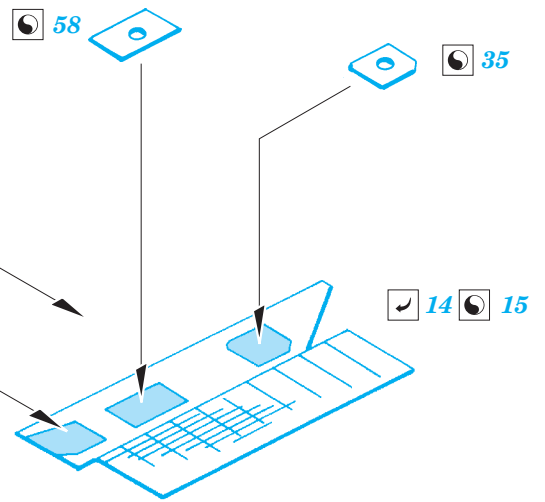

MIM-104F PAC-3

eduard

36 347

detail set for 1/35 DRAGON No. 3563 kit • sada detailů pro stavebnici 1/35 DRAGON No. 3563

- APPLY EXPRESS MASK AND PAINT BEFORE GLUING
POUŽIT EXPRESS MASK NABARVIT PŘED SLEPENÍM
- SYMMETRICAL ASSEMBLY
SYMETRICKÁ MONTÁŽ
- REMOVE
ODSTRANIT
- GRIND
OBROUSIT
- DRILL HOLE
VRTAT OTVOR
- COLORED ETCHED PARTS
LEPTANÉ BAREVNÉ DÍLY
- ETCHED PARTS
LEPTANÉ NEBAREVNÉ DÍLY
- ORIGINAL KIT PARTS
PŮVODNÍ DÍLY STAVEBNICE
- BEND
OHNOUT
- OPTION
VOLBA
- REPLACE
NAHRADIT

ORIGINAL KIT PARTS
PŮVODNÍ DÍLY STAVEBNICE

PHOTO-ETCHED PARTS
LEPTANÉ DÍLY

PARTS TO BE REMOVED
DÍLY K ODSTRANĚNÍ

FILL
TMELIT

B27 / B28
 8 9

43 42

43 42

left side

2 sets

right side

2 sets