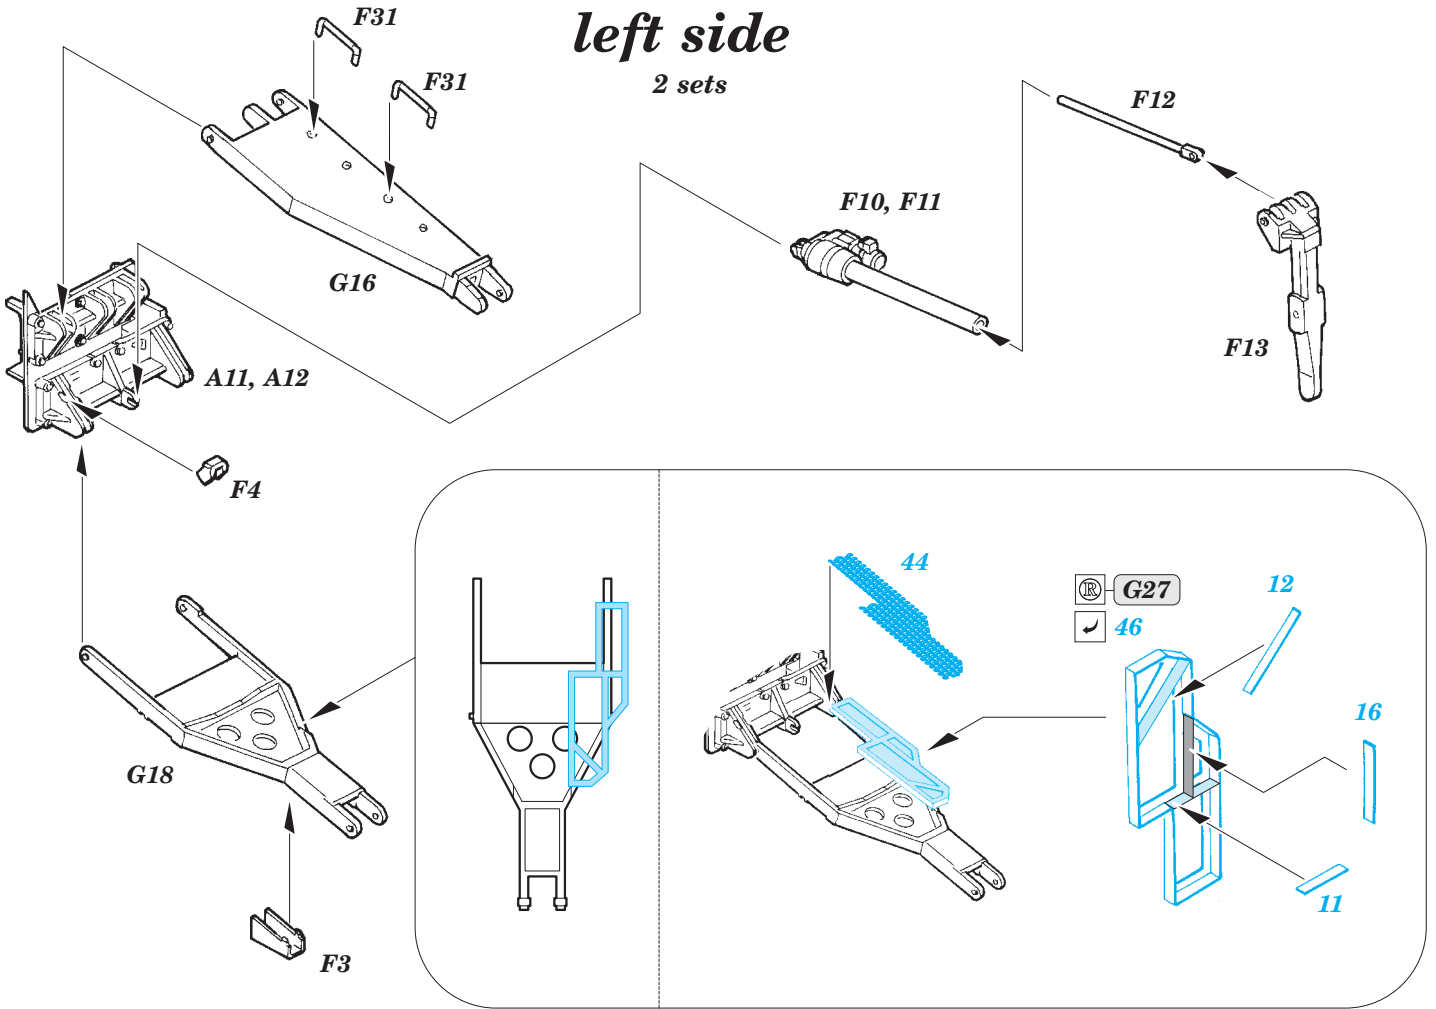

MIM-104F PAC-3

eduard

36 347

detail set for 1/35 DRAGON No. 3563 kit • sada detailů pro stavebnici 1/35 DRAGON No. 3563

- APPLY EXPRESS MASK AND PAINT BEFORE GLUING
POUŽIT EXPRESS MASK NABARVIT PŘED SLEPENÍM
- SYMMETRICAL ASSEMBLY
SYMETRICKÁ MONTÁŽ
- REMOVE
ODSTRANIT
- GRIND
OBROUSIT
- DRILL HOLE
VRTAT OTVOR
- COLORED ETCHED PARTS
LEPTANÉ BAREVNÉ DÍLY
- ETCHED PARTS
LEPTANÉ NEBAREVNÉ DÍLY
- ORIGINAL KIT PARTS
PŮVODNÍ DÍLY STAVEBNICE
- BEND
OHNOUT
- OPTION
VOLBA
- REPLACE
NAHRADIT

ORIGINAL KIT PARTS
PŮVODNÍ DÍLY STAVEBNICE

PHOTO-ETCHED PARTS
LEPTANÉ DÍLY

PARTS TO BE REMOVED
DÍLY K ODSTRANĚNÍ

FILL
TMELIT

B27 / B28
 8 9

43 42

43 42

left side

2 sets

right side

2 sets