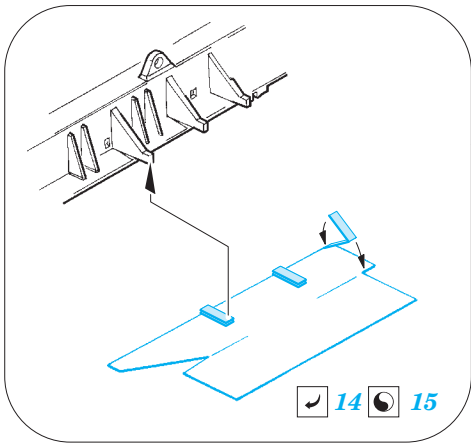

MIM-104F PAC-3

eduard

36 347

detail set for 1/35 DRAGON No. 3563 kit • sada detailů pro stavebnici 1/35 DRAGON No. 3563

- APPLY EXPRESS MASK AND PAINT BEFORE GLUING
POUŽIT EXPRESS MASK NABARVIT PŘED SLEPENÍM
- SYMMETRICAL ASSEMBLY
SYMETRICKÁ MONTÁŽ
- REMOVE
ODSTRANIT
- GRIND
OBROUSIT
- DRILL HOLE
VRTAT OTVOR
- COLORED ETCHED PARTS
LEPTANÉ BAREVNÉ DÍLY
- ETCHED PARTS
LEPTANÉ NEBAREVNÉ DÍLY
- ORIGINAL KIT PARTS
PŮVODNÍ DÍLY STAVEBNICE
- BEND
OHNOUT
- OPTION
VOLBA
- REPLACE
NAHRADIT

ORIGINAL KIT PARTS
PŮVODNÍ DÍLY STAVEBNICE

PHOTO-ETCHED PARTS
LEPTANÉ DÍLY

PARTS TO BE REMOVED
DÍLY K ODSTRANĚNÍ

FILL
TMELIT

B27 / B28
 8 9

43 42

43 42

left side

2 sets

right side

2 sets