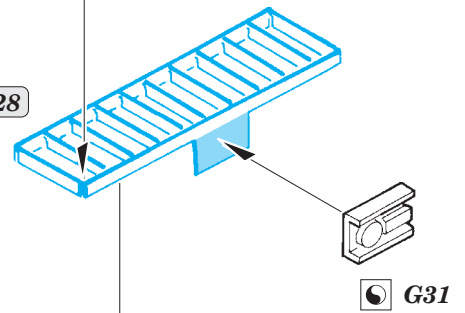

MIM-104F PAC-3

eduard

36 347

detail set for 1/35 DRAGON No. 3563 kit • sada detailů pro stavebnici 1/35 DRAGON No. 3563

- APPLY EXPRESS MASK AND PAINT BEFORE GLUING
POUŽIT EXPRESS MASK NABARVIT PŘED SLEPENÍM
- SYMMETRICAL ASSEMBLY
SYMETRICKÁ MONTÁŽ
- REMOVE
ODSTRANIT
- GRIND
OBROUSIT
- DRILL HOLE
VRTAT OTVOR
- COLORED ETCHED PARTS
LEPTANÉ BAREVNÉ DÍLY
- ETCHED PARTS
LEPTANÉ NEBAREVNÉ DÍLY
- ORIGINAL KIT PARTS
PŮVODNÍ DÍLY STAVEBNICE
- BEND
OHNOUT
- OPTION
VOLBA
- REPLACE
NAHRADIT

ORIGINAL KIT PARTS
PŮVODNÍ DÍLY STAVEBNICE

PHOTO-ETCHED PARTS
LEPTANÉ DÍLY

PARTS TO BE REMOVED
DÍLY K ODSTRANĚNÍ

FILL
TMELIT

B27 / B28
 8 9

43 42

43 42

left side

2 sets

right side

2 sets