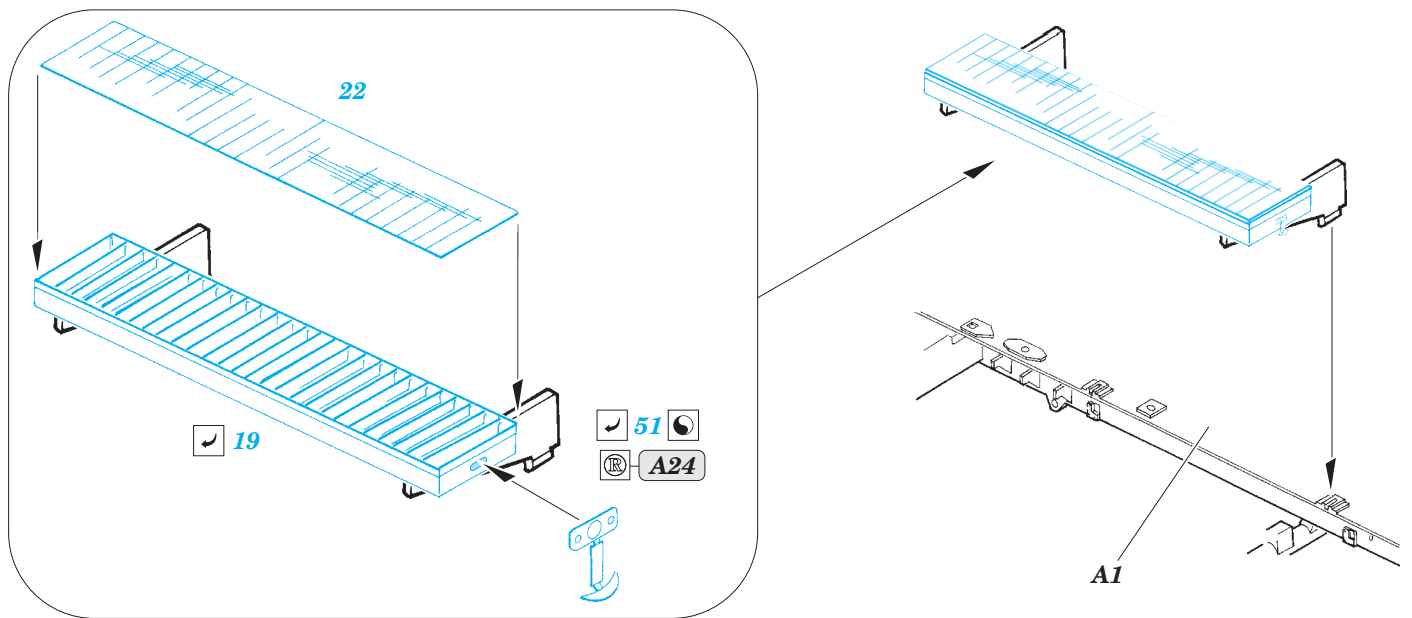

MIM-104F PAC-3

eduard

36 347

detail set for 1/35 DRAGON No. 3563 kit • sada detailů pro stavebnici 1/35 DRAGON No. 3563

- APPLY EXPRESS MASK AND PAINT BEFORE GLUING
POUŽIT EXPRESS MASK NABARVIT PŘED SLEPENÍM
- SYMMETRICAL ASSEMBLY
SYMETRICKÁ MONTÁŽ
- REMOVE
ODSTRANIT
- GRIND
OBROUSIT
- DRILL HOLE
VRTAT OTVOR
- COLORED ETCHED PARTS
LEPTANÉ BAREVNÉ DÍLY
- ETCHED PARTS
LEPTANÉ NEBAREVNÉ DÍLY
- ORIGINAL KIT PARTS
PŮVODNÍ DÍLY STAVEBNICE
- BEND
OHNOUT
- OPTION
VOLBA
- REPLACE
NAHRADIT

ORIGINAL KIT PARTS
PŮVODNÍ DÍLY STAVEBNICE

PHOTO-ETCHED PARTS
LEPTANÉ DÍLY

PARTS TO BE REMOVED
DÍLY K ODSTRANĚNÍ

FILL
TMELIT

B27 / B28
 8 9

43 42

43 42

left side

2 sets

right side

2 sets