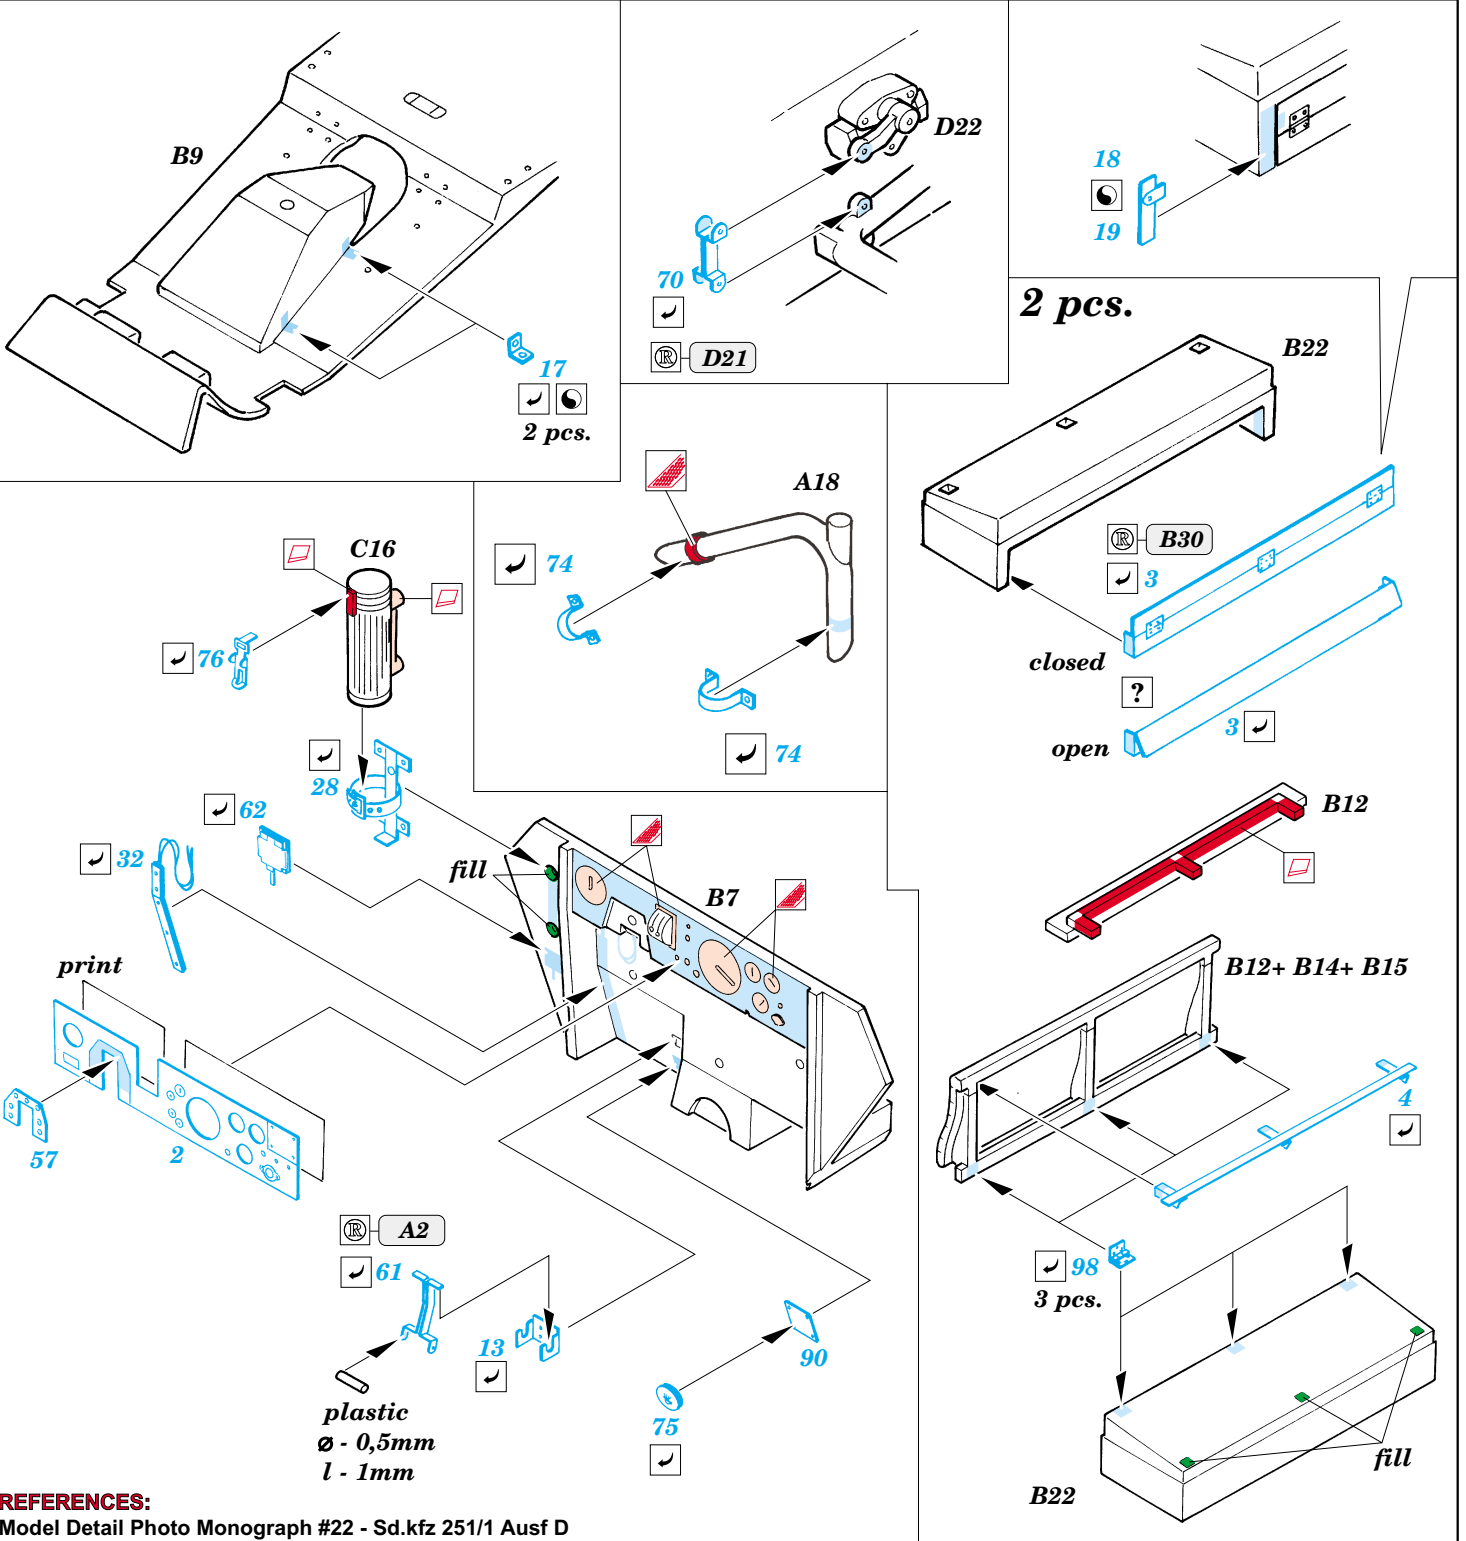

Sd.Kfz.251/17 Ausf.D 20mm Schwebelafette

eduard

35 864

1/35 scale detail set for Dragon kit 6292 • sada detailů pro model 1/35 Dragon 6292

- ★ APPLY EXPRESS MASK AND PAINT BEFORE GLUING
POUŽIT EXPRESS MASK NABARVIT PŘED SLEPENÍM
- ☉ SYMMETRICAL ASSEMBLY
SYMETRICKÁ MONTÁŽ
- REMOVE
ODSTRANIT
- ▨ GRIND
OBROUSIT
- ⊘ DRILL HOLE
VRTAT OTVOR
- ↪ BEND
OHNOUT
- ❓ OPTION
VOLBA
- Ⓜ REPLACE
NAHRADIT

FILM

PRINT

- ORIGINAL KIT PARTS
PŮVODNÍ DÍLY STAVEBNICE
- PHOTO-ETCHED PARTS
LEPTANÉ DÍLY
- PARTS TO BE REMOVED
DÍLY K ODSTRANĚNÍ
- FILL
TMELIT

REFERENCES:
Model Detail Photo Monograph #22 - Sd.kfz 251/1 Ausf D