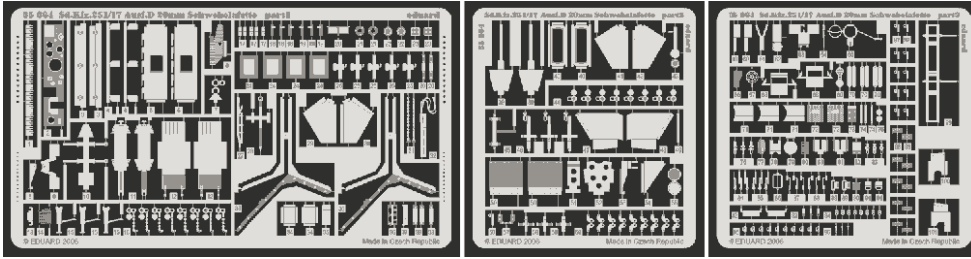

Sd.Kfz.251/17 Ausf.D 20mm Schwebelafette

eduard

35 864

1/35 scale detail set for Dragon kit 6292 • sada detailů pro model 1/35 Dragon 6292

- ★ APPLY EXPRESS MASK AND PAINT BEFORE GLUING
POUŽIT EXPRESS MASK NABARVIT PŘED SLEPENÍM
- ☉ SYMMETRICAL ASSEMBLY
SYMETRICKÁ MONTÁŽ
- REMOVE
ODSTRANIT
- ▨ GRIND
OBROUSIT
- ⊘ DRILL HOLE
VRTAT OTVOR
- ↪ BEND
OHNOUT
- ❓ OPTION
VOLBA
- Ⓜ REPLACE
NAHRADIT

FILM

PRINT

- ORIGINAL KIT PARTS
PŮVODNÍ DÍLY STAVEBNICE
- PHOTO-ETCHED PARTS
LEPTANÉ DÍLY
- PARTS TO BE REMOVED
DÍLY K ODSTRANĚNÍ
- FILL
TMELIT

REFERENCES:
Model Detail Photo Monograph #22 - Sd.kfz 251/1 Ausf D